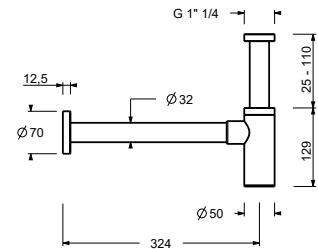

Flaschensiphon

- 1" 1/4
- für Waschbecken

Matt Gun Metal PVD 91 P5 9234
Matt British Gold PVD 91 P6 9234
Deep Black PVD 91 S1 9234

8364

Paar Eckventile

- mit Absperrventil
- leicht zu reinigende Filter
- 1/2" Eingang

Matt Gun Metal PVD 91 P5 8364
Matt British Gold PVD 91 P6 8364
Deep Black PVD 91 S1 8364