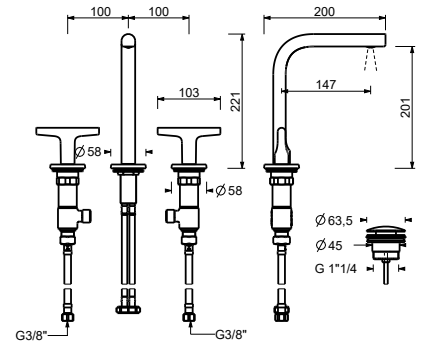

J007
lead $\emptyset$ free

3-Loch-Waschtischmischer

- Achsabstand Auslauf 15 cm
- Griffe
- Wasserdurchflussbegrenzer auf 5 l/min bei 3 bar
- 90° Keramikventil
- Versorgungsleitung/schläuche
- ABLAUF mit Druckverschluss