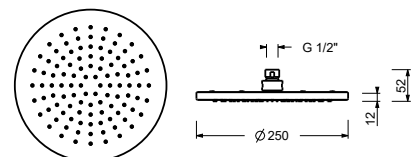

Regenkopfbrause

- Ø 25 cm
- Basismaterial: Edelstahl
- Wasserdurchflussbegrenzer auf 12 l/min bei 3 bar
- Antikalksystem
- 1/2" Eingang
- Rückflussverhinderer

**Hinweis: Nötige Bedingungen für korrektes Funktionieren:
Mindestzufuhr: 10 l/min**