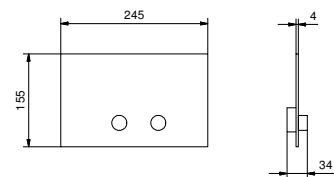

Matt Gun Metal PVD   91 P5 W216
Matt British Gold PVD   91 P6 W216
Deep Black PVD   91 S1 W216

8486

Brause mit Doppelfunktion

- für die WC-Reinigung
- für die Intimpflege in Kombination mit einem Brausemischer
- Wandbogen mit Brausehalter
- Absperrventil
- Basismaterial: Messing
- runde Rosette
- Schlauch PVC 120 cm
- 1/2" Eingang