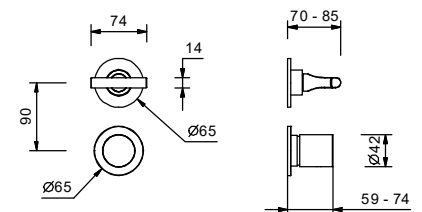

**M685A**

**UP-Teil**

44 00 M685A

**UP-Brausemischer**

- Griffe
- Drehumsteller **3-Wege**
- 1/2" Eingänge
- Schallschutz
- nur für vertikale Montage

**J087B**

**AP-Teil**

Matt Gun Metal PVD	67 P5 J087B
Matt British Gold PVD	67 P6 J087B
Deep Black PVD	67 S1 J087B