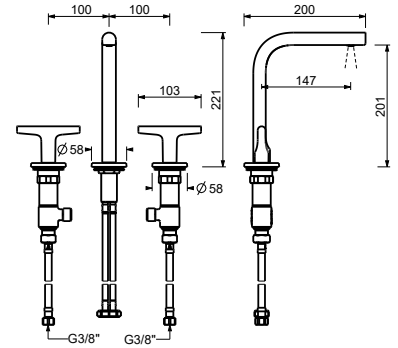

## PROGRESSIVKARTUSCHE

**2-Loch-Waschtischmischer***\_Achsabstand Auslauf 15 cm***J107W**

OHNE ABLAUF

**J007W**  
lead $\emptyset$ free

**3-Loch-Waschtischmischer**

- Achsabstand Auslauf 15 cm
- Griffe
- Wasserdurchflussbegrenzer auf 5 l/min bei 3 bar
- 90° Keramikventil
- Versorgungsleitung/schläuche
- OHNE ABLAUF