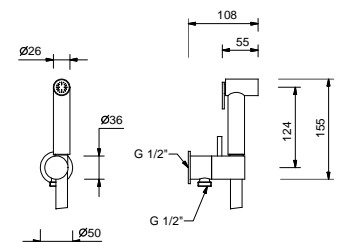

8486

Brause mit Doppelfunktion

- für die WC-Reinigung
- für die Intimpflege in Kombination mit einem Brausemischer
- Wandbogen mit Brausehalter
- Absperrventil
- Basismaterial: Messing
- runde Rosette
- Schlauch PVC 120 cm
- 1/2" Eingang

Hinweis: vollständige Liste der Oberflächen bei dem Abschnitt Zubehör am Ende der Preisliste

Matt Gun Metal PVD 91 P5 8486
Matt British Gold PVD 91 P6 8486
Deep Black PVD 91 S1 8486