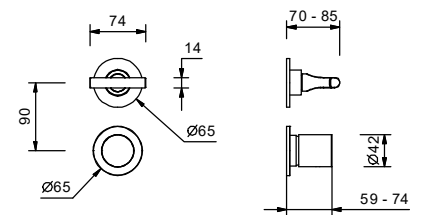

44 00 M063A

**UP-Brausemischer**

- Griffe
- Drehumsteller **2-Wege**
- 1/2" Eingänge
- Schallschutz
- nur für vertikale Montage

**J085B**

**AP-Teil**

Matt Gun Metal PVD	67 P5 J085B
Matt British Gold PVD	67 P6 J085B
Deep Black PVD	67 S1 J085B