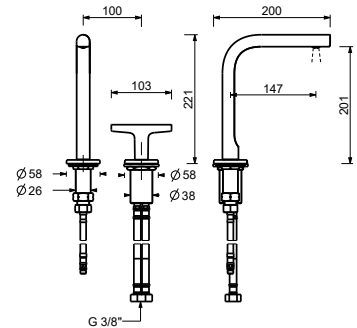

BIDET : 90° Keramikoberteil

**J062WF**

**1-Loch-Bidetmischer**

- Achsabstand Auslauf 14,5 cm
- Griffe
- Wasserdurchflussbegrenzer auf 5 l/min bei 3 bar
- 90° Keramikventil
- Perlator mit Gelenk
- Versorgungsleitung/schläuche
- OHNE ABLAUF