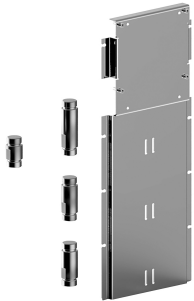

W214

OPTIONAL - "Easy Fix" System

Platte und Verbindungen

- für einfache horizontale oder vertikale Thermostatmontage
- für Montage Art D400A / D391A (3Stk) - **3 Ausgänge**