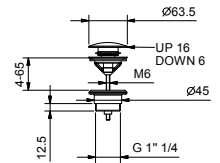

8434

Ablauf

- 1" 1/4
- Druckverschluss
- für Waschbecken ohne Überlaufloch
- für Waschbecken mit Überlaufloch
- Universell

Matt Gun Metal PVD 91 P5 8434
Matt British Gold PVD 91 P6 8434
Deep Black PVD 91 S1 8434

8435

Ablauf

- 1" 1/4
- für Waschbecken ohne Überlaufloch
- für Waschbecken mit Überlaufloch
- offener Abfluss
- Universell