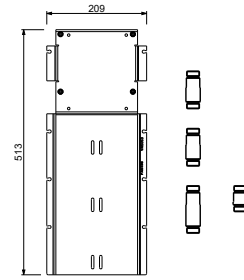

W214

OPTIONAL - "Easy Fix" System

Platte und Verbindungen

- für einfache horizontale oder vertikale Thermostatmontage
- für Montage Art D400A / D391A (3Stk) - **3 Ausgänge**