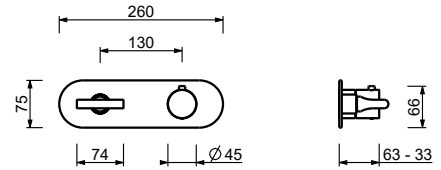

**D372A**

**UP-Teil**

19 00 D372A

**3/4" UP-Thermostatbrausemischer**

- Griffe
- Drehumsteller **3-Wege** mit Absperrung
- nur für horizontale Montage
- 3/4" Eingänge

**J273B**

**AP-Teil**

Matt Gun Metal PVD	67 P5 J273B
Matt British Gold PVD	67 P6 J273B
Deep Black PVD	67 S1 J273B