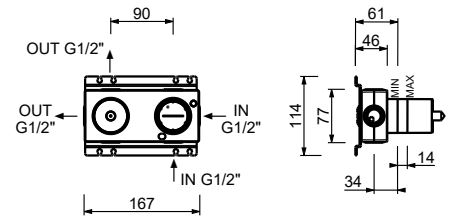

M685A

UP-Teil

44 00 M685A