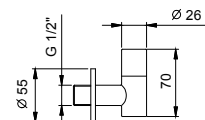

9234

**Flaschensiphon**

- 1" 1/4
- für Waschbecken

Matt Gun Metal PVD 91 P5 9234  
 Matt British Gold PVD 91 P6 9234  
 Deep Black PVD 91 S1 9234

8364

**Paar Eckventile**

- mit Absperrventil
- leicht zu reinigende Filter
- 1/2" Eingang