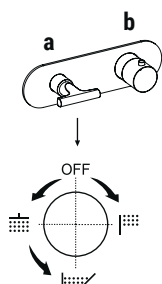

### BOHRLÖCHER FÜR ARMATUREN IN WASCHTISCHEN:

- 2-Griff-Waschtischarmaturen.

art. J107W

- 3-Loch-Waschtischarmaturen.

art. J007W

art. J007

### Der Duschthermostat 3/4" steht zur Verfügung:

- art. J231B+D331A - 1 Ausgang

- art. J272B+D372A - 2 Ausgänge

- art. J273B+D373A - 3 Ausgänge

BEISPIEL:

art. J273B+D373A

**a) Drehumsteller mit Absperrung** - Ausgehend von der Mittelstellung aktivieren Sie durch Drehen nach rechts den 1. Ausgang. Durch Drehen nach links aktivieren Sie den 2. und in der Folge den 3. Ausgang.