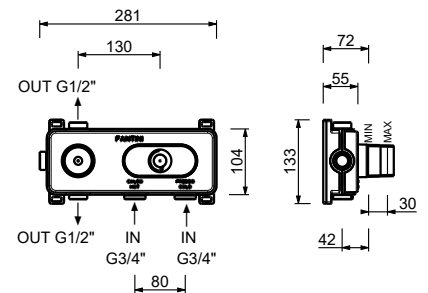

UP-Teil

19 00 D372A