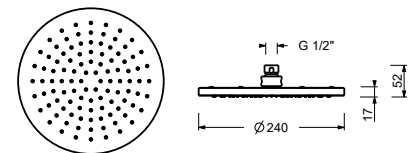

8083

Regenkopfbrause

- Ø 24 cm
- Basismaterial: Edelstahl
- Wasserdurchflussbegrenzer auf 12 l/min bei 3 bar
- Antikalksystem
- 1/2" Eingang
- Rückflussverhinderer

**Hinweis: Nötige Bedingungen für korrektes Funktionieren:
Mindestzufuhr: 10 l/min**

Matt Gun Metal PVD	86 P5 8083
Matt British Gold PVD	86 P6 8083
Deep Black PVD	86 S1 8083

8142

Regenkopfbrause

- Ø 24 cm
- Basismaterial: ABS
- Wasserdurchflussbegrenzer auf 12 l/min bei 3 bar
- Antikalksystem
- 1/2" Eingang
- Rückflussverhinderer

**Hinweis: Nötige Bedingungen für korrektes Funktionieren:
Mindestzufuhr: 10 l/min**

Matt Gun Metal PVD	86 P5 8142
Matt British Gold PVD	86 P6 8142
Deep Black PVD	86 S1 8142

8146

Regenkopfbrause

- Ø 25 cm
- Basismaterial: Edelstahl
- Wasserdurchflussbegrenzer auf 12 l/min bei 3 bar
- Antikalksystem
- 1/2" Eingang
- Rückflussverhinderer

**Hinweis: Nötige Bedingungen für korrektes Funktionieren:
Mindestzufuhr: 10 l/min**

Matt Gun Metal PVD	86 P5 8146
Matt British Gold PVD	86 P6 8146
Deep Black PVD	86 S1 8146