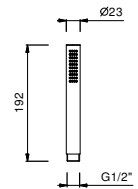

Matt Gun Metal PVD	90 P5 8783
Matt British Gold PVD	90 P6 8783
Deep Black PVD	90 S1 8783