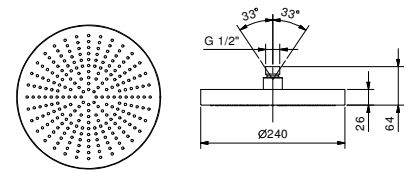

8083

Regenkopfbrause

- Ø 24 cm
- Basismaterial: Edelstahl
- Wasserdurchflussbegrenzer auf 12 l/min bei 3 bar
- Antikalksystem
- 1/2" Eingang
- Rückflussverhinderer

**Hinweis: Nötige Bedingungen für korrektes Funktionieren:
Mindestzufuhr: 10 l/min**

Matt Gun Metal PVD	86 P5 8083
Matt British Gold PVD	86 P6 8083
Deep Black PVD	86 S1 8083

8142

Regenkopfbrause

- Ø 24 cm
- Basismaterial: ABS
- Wasserdurchflussbegrenzer auf 12 l/min bei 3 bar
- Antikalksystem
- 1/2" Eingang
- Rückflussverhinderer

**Hinweis: Nötige Bedingungen für korrektes Funktionieren:
Mindestzufuhr: 10 l/min**