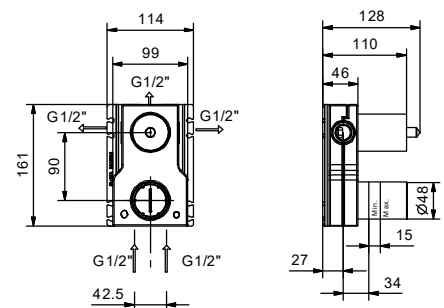

M587A

UP-Teil

44 00 M587A