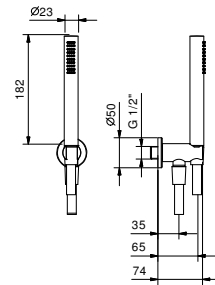

Matt Gun Metal PVD	86 P5 9237
Matt British Gold PVD	86 P6 9237
Deep Black PVD	86 S1 9237

**OPTIONAL: UP-Teil für Gipskarton**

<b>W046</b>	91 00 W046
-------------	------------

**8093****Brauseset**

- Handbrause FIT
- Wandbogen mit Brausehalter
- runde Rosette
- Schlauch PVC 150 cm
- 1/2" Eingang