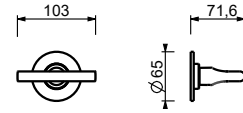

3/4" Absperrventil

- Griff
- 90° Keramikventil
- 3/4" Eingänge
- Schallschutz

J291B

AP-Teil

Matt Gun Metal PVD	67 P5 J291B
Matt British Gold PVD	67 P6 J291B
Deep Black PVD	67 S1 J291B