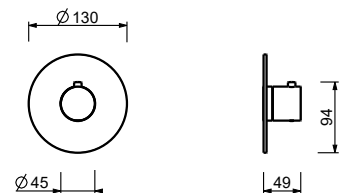

AP-Teil

Matt Gun Metal PVD	67 P5 J200B
Matt British Gold PVD	67 P6 J200B
Deep Black PVD	67 S1 J200B