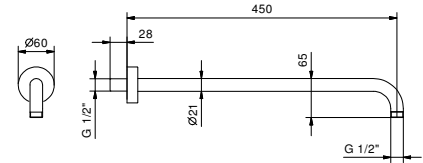

8028

Brausearm

- Länge 45 cm
- runde Rosette
- Wandmontage
- 1/2" Eingang

Matt Gun Metal PVD	86 P5 8028
Matt British Gold PVD	86 P6 8028
Deep Black PVD	86 S1 8028

OPTIONAL: UP-Teil für Gipskarton

W046	91 00 W046

9236

Brausearm

- Länge 25 cm
- runde Rosette
- Deckenmontage
- 1/2" Eingang

Matt Gun Metal PVD	86 P5 9236
Matt British Gold PVD	86 P6 9236
Deep Black PVD	86 S1 9236