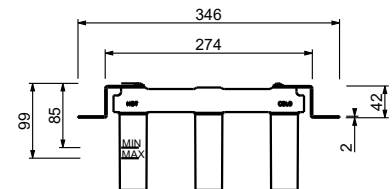

R010A

UP-Teil

44 00 R010A