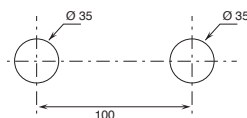

Technische Hinweise

Die Serie SAILING wird grundsätzlich MIT GRIFF geliefert.

Wasch- und Bidet-Mischer sind mit einem **Perlator** bis zu 5 l/min ausgestattet.

BOHRLÖCHER FÜR ARMATUREN IN WASCHTISCHEN:

- 2-Griff-Waschtischarmaturen.

art. J107W

- 3-Loch-Waschtischarmaturen.

art. J007W

art. J007