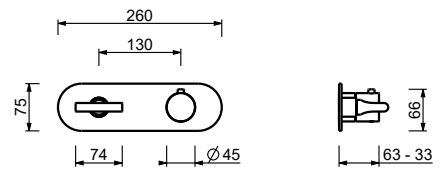

**D331A**

**UP-Teil**

19 00 D331A

**3/4" UP-Thermostatbrausemischer**

- Griffe
- Drehumsteller **2-Wege** mit Absperrung
- nur für horizontale Montage
- 3/4" Eingänge

**J272B**

**AP-Teil**

Matt Gun Metal PVD	67 P5 J272B
Matt British Gold PVD	67 P6 J272B
Deep Black PVD	67 S1 J272B