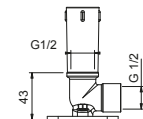

OPTIONAL: UP-Teil für Gipskarton

W046	91 00 W046