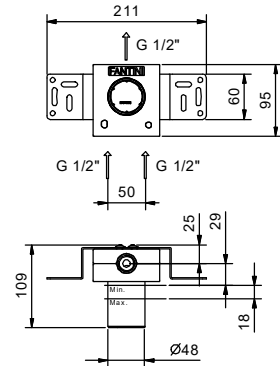

UP-Teil

44 00 M063A