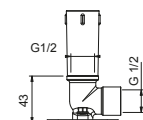

OPTIONAL: UP-Teil für Gipskarton

W046	91 00 W046