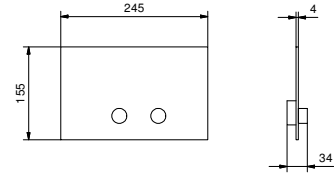

8402

Betätigungsplatte

- Basismaterial: Edelstahl
- Reliefknöpfen
- mit rundem Druckknopf
- kompatibel mit GEBERIT SIGMA8, SIGMA12
- ohne sichtbarer Befestigung