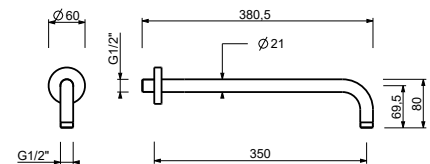

OPTIONAL: UP-Teil für Gipskarton

W046	91 00 W046