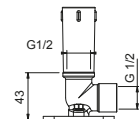

OPTIONAL: UP-Teil für Gipskarton

W046	91 00 W046