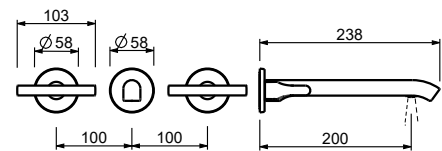

J013B

AP-Teil

Matt Gun Metal PVD 67 P5 J013B
Matt British Gold PVD 67 P6 J013B
Deep Black PVD 67 S1 J013B