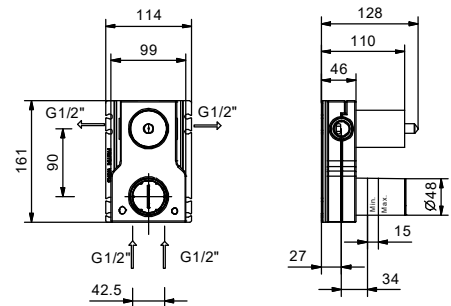

UP-Teil

44 00 M585A