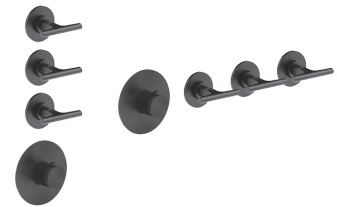

- Platte und Verbindungen
- für einfache horizontale oder vertikale Thermostatmontage
  - für Montage Art D400A / D391A - **1 Ausgang**
  - für Montage Art D400A / D391A (2Stk) - **2 Ausgänge**

**ESEMPI DI COMBINAZIONI - 1 USCITA**

**ESEMPI DI COMBINAZIONI - 2 USCITE**

91 00 W213

**W214****OPTIONAL - "Easy Fix" System**

Platte und Verbindungen

- für einfache horizontale oder vertikale Thermostatmontage
- für Montage Art D400A / D391A (3Stk) - **3 Ausgänge**

**ESEMPI DI COMBINAZIONI - 3 USCITE**

91 00 W214

8083

**Regenkopfbrause**

- Ø 24 cm
- Basismaterial: Edelstahl
- Wasserdurchflussbegrenzer auf 12 l/min bei 3 bar
- Antikalksystem
- 1/2" Eingang
- Rückflussverhinderer