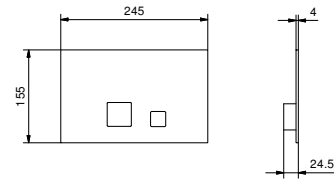

Betätigungsplatte

- Basismaterial: Edelstahl
- flächenbündig
- mit quadratischem Druckknopf
- kompatibel mit GEBERIT SIGMA8, SIGMA12
- ohne sichtbarer Befestigung