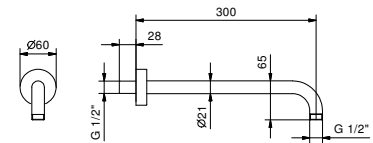

OPTIONAL: UP-Teil für Gipskarton

W046	91 00 W046

8137

Brausearm

- Länge 35 cm
- runde Rosette
- Wandmontage
- 1/2" Eingang

Matt Gun Metal PVD	86 P5 8137
Matt British Gold PVD	86 P6 8137
Deep Black PVD	86 S1 8137