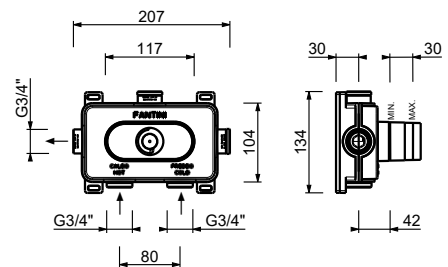

UP-Teil

19 00 D400A