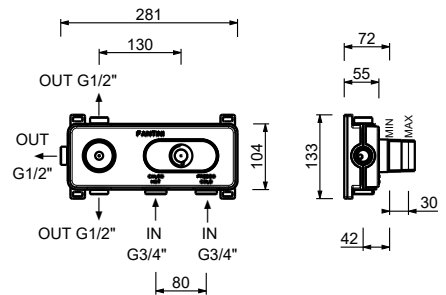

UP-Teil

19 00 D373A