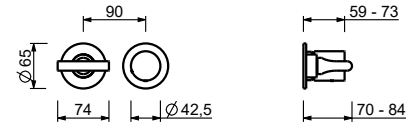

**M585A**

**UP-Teil**

44 00 M585A

**UP-Brausemischer**

- Griffe
- Drehumsteller **2-Wege**
- 1/2" Eingänge
- Schallschutz
- nur für horizontale Montage

**J085B**

**AP-Teil**

Matt Gun Metal PVD	67 P5 J085B
Matt British Gold PVD	67 P6 J085B
Deep Black PVD	67 S1 J085B