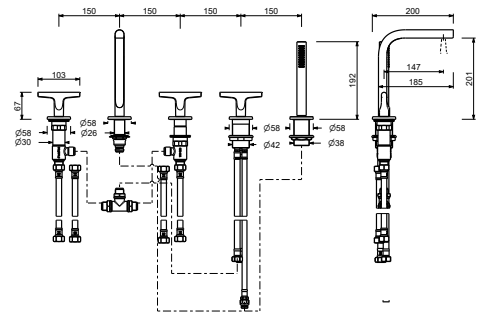

Wannenrandmischer

- Achsabstand Auslauf 15 cm
- Griffe
- 5-Loch
- Drehumsteller **2-Wege**
- Handbrause FIT
- Schlauch 150 cm
- 90° Keramikventil
- 1/2" Eingänge
- Versorgungsleitung/schläuche

Matt Gun Metal PVD	67 P5 J065
Matt British Gold PVD	67 P6 J065
Deep Black PVD	67 S1 J065