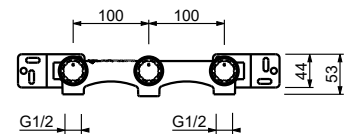

J013B

AP-Teil

Matt Gun Metal PVD 67 P5 J013B
Matt British Gold PVD 67 P6 J013B
Deep Black PVD 67 S1 J013B