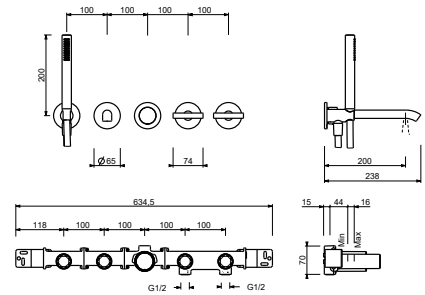

UP-Wannenmischer

- Achsabstand Auslauf 20 cm
- Griffe
- Drehumsteller **2-Wege**
- Handbrause FIT
- Wandbogen mit Brausehalter
- Schlauch PVC 150 cm
- 90° Keramikventil
- 1/2" Eingänge

J019B

R019A

AP-Teil

Matt Gun Metal PVD	67 P5 J019B
Matt British Gold PVD	67 P6 J019B
Deep Black PVD	67 S1 J019B

UP-Teil

44 00 R019A