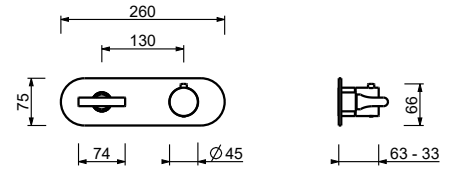

**M687A**

**UP-Teil**

44 00 M687A

**3/4" UP-Thermostatbrausemischer**

- Griffe
- 1/2" **1 Ausgang**
- nur für horizontale Montage
- 3/4" Eingänge

**J231B**

**AP-Teil**

Matt Gun Metal PVD	67 P5 J231B
Matt British Gold PVD	67 P6 J231B
Deep Black PVD	67 S1 J231B