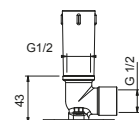

OPTIONAL: UP-Teil für Gipskarton

W046	91 00 W046