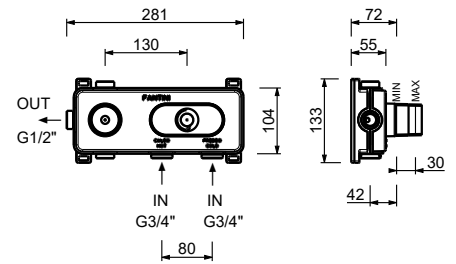

UP-Teil

19 00 D331A