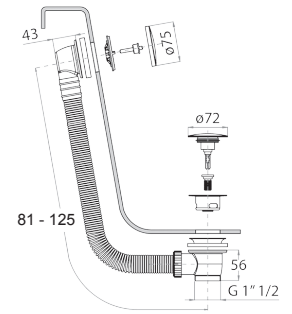

W001

Wannenablauf

- mit Griff
- MIT ABLAUF

Matt Gun Metal PVD
Matt British Gold PVD
Deep Black PVD

91 P5 W001
91 P6 W001
91 S1 W001

W002

Wannenablauf

- mit Griff
- Badewannengarnitur mit Überlauf
- MIT ABLAUF

Matt Gun Metal PVD
Matt British Gold PVD
Deep Black PVD

91 P5 W002
91 P6 W002
91 S1 W002