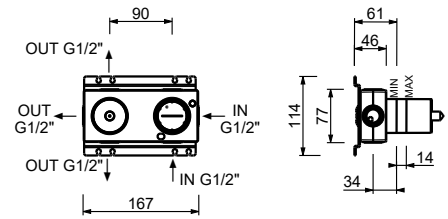

M687A

UP-Teil

44 00 M687A