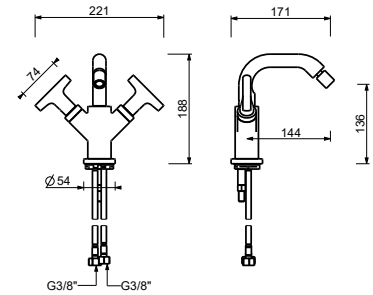

BIDET : 90° Keramikoberteil

J062WF

1-Loch-Bidetmischer

- Achsabstand Auslauf 14,5 cm
- Griffe
- Wasserdurchflussbegrenzer auf 5 l/min bei 3 bar
- 90° Keramikventil
- Perlator mit Gelenk
- Versorgungsleitung/schläuche
- OHNE ABLAUF

Matt Gun Metal PVD 67 P5 J062WF
Matt British Gold PVD 67 P6 J062WF
Deep Black PVD 67 S1 J062WF