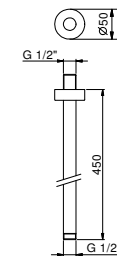

Brausearm

- Länge 45 cm
- runde Rosette
- Deckenmontage
- 1/2" Eingang

Matt Gun Metal PVD	86 P5 9237
Matt British Gold PVD	86 P6 9237
Deep Black PVD	86 S1 9237