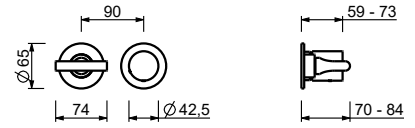

**M587A**

**UP-Teil**

44 00 M587A

**UP-Brausemischer**

- Griffe
- Drehumsteller **3-Wege**
- 1/2" Eingänge
- Schallschutz
- nur für horizontale Montage

**J087B**

**AP-Teil**

Matt Gun Metal PVD	67 P5 J087B
Matt British Gold PVD	67 P6 J087B
Deep Black PVD	67 S1 J087B