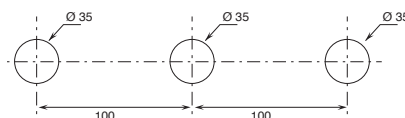

### BOHRLÖCHER FÜR ARMATUREN IN WASCHTISCHEN:

- 2-Griff-Waschtischarmaturen.

art. J107W

- 3-Loch-Waschtischarmaturen.

art. J007W

art. J007