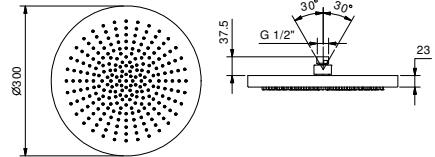

K073

Regenkopfbrause

- ACQUAFIT
- Wasserfunktionen:
  - Funktion 1: 240 Antikalk-Düsen, Konzentrierter Regen in der Mitte
- Ø 30 cm
- Basismaterial: Edelstahl
- Rückflussverhinderer
- Wasserdurchflussbegrenzer auf 14 l/min bei 3 bar
- Antikalksystem
- 1/2" Eingang

Hinweis: Nötige Bedingungen für korrektes Funktionieren: Mindestzufuhr: 12 l/min

Matt Gun Metal PVD	79 P5 K073
Matt British Gold PVD	79 P6 K073
Deep Black PVD	79 S1 K073

8027

Brausearm

- Länge 30 cm
- runde Rosette
- Wandmontage
- 1/2" Eingang

Matt Gun Metal PVD	86 P5 8027
Matt British Gold PVD	86 P6 8027
Deep Black PVD	86 S1 8027