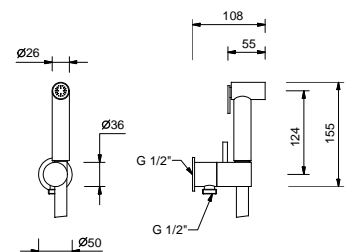

8486

**Brause mit Doppelfunktion**

- für die WC-Reinigung
- für die Intimpflege in Kombination mit einem Brausemischer
- Wandbogen mit Brausehalter
- Absperrventil
- Basismaterial: Messing
- runde Rosette
- Schlauch PVC 120 cm
- 1/2" Eingang