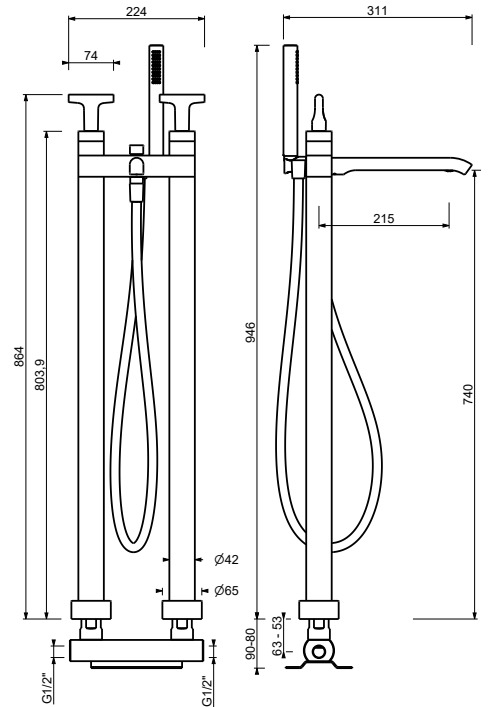

**Bodenstand-Wannenmischer**

- Achsabstand Auslauf 21,5 cm
- Griffe
- Umsteller mit Drucktaste **2-Wege**
- Handbrause FIT
- Handbrausehalter
- Schlauch PVC 150 cm
- 90° Keramikventil
- 1/2" Eingänge
- auf Füßen

**J080B**

**AP-Teil**

Matt Gun Metal PVD	67 P5 J080B
Matt British Gold PVD	67 P6 J080B
Deep Black PVD	67 S1 J080B

**1680A**

**UP-Teil**

19 00 1680A

8434

**Ablauf**