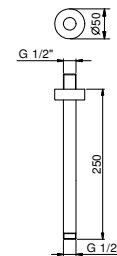

Brausearm

- Länge 25 cm
- runde Rosette
- Deckenmontage
- 1/2" Eingang

Matt Gun Metal PVD	86 P5 9236
Matt British Gold PVD	86 P6 9236
Deep Black PVD	86 S1 9236