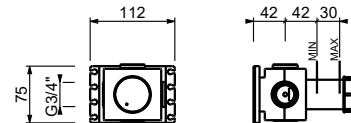

D391A

UP-Teil

19 00 D391A