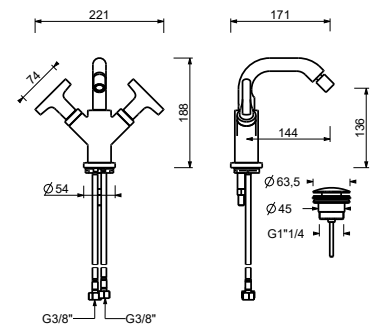

J062F

1-Loch-Bidetmischer

- Achsabstand Auslauf 14,5 cm
- Griffe
- Wasserdurchflussbegrenzer auf 5 l/min bei 3 bar
- 90° Keramikventil
- Perlator mit Gelenk
- Versorgungsleitung/schläuche
- ABLAUF mit Druckverschluss

Matt Gun Metal PVD 67 P5 J062F
Matt British Gold PVD 67 P6 J062F
Deep Black PVD 67 S1 J062F