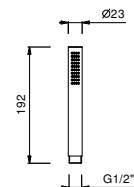

Matt Gun Metal PVD   90 P5 8783
Matt British Gold PVD   90 P6 8783
Deep Black PVD   90 S1 8783