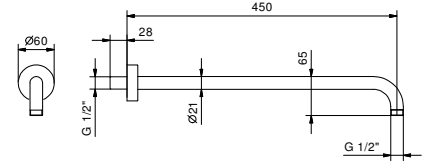

W046	91 00 W046
-------------	------------

8028

Кронштейн для душевой лейки

- длина 45 см
- круглая розетка
- настенный
- впуск 1/2"

Matt Gun Metal PVD	86 P5 8028
Matt British Gold PVD	86 P6 8028
Deep Black PVD	86 S1 8028