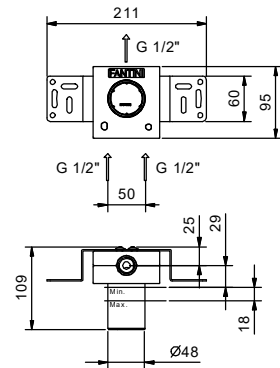

M063A

Внутренняя часть

44 00 M063A

Встраиваемый смеситель для душа

- ручки
- переключатель на **2 потока** с поворотной кнопкой
- впуски 1/2"
- Звукоизолированные
- только для вертикальной установки

J085B

Наружная часть