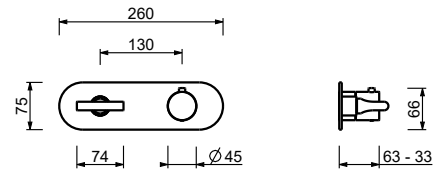

Термостатический встраиваемый смеситель для душа, 3/4"

- ручки
- переключатель с закрытием, на **3 потока** с поворотной кнопкой
- только для горизонтальной установки
- впуски 3/4"

J273B

Наружная часть

Matt Gun Metal PVD	67 P5 J273B
Matt British Gold PVD	67 P6 J273B
Deep Black PVD	67 S1 J273B