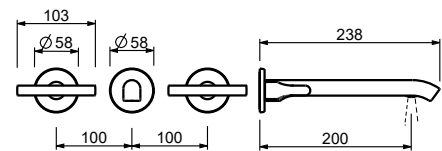

J013B

Наружная часть

Matt Gun Metal PVD 67 P5 J013B
Matt British Gold PVD 67 P6 J013B
Deep Black PVD 67 S1 J013B