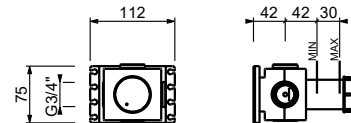

D391A

Внутренняя часть

19 00 D391A

W213

Опционально, с системой простого монтажа

- Планка и соединения
- Для простой вертикальной и горизонтальной установки термостатических смесителей
 - для установки- D400A / D391A - 1 выход
 - для установки- D400A / D391A - 2 выхода