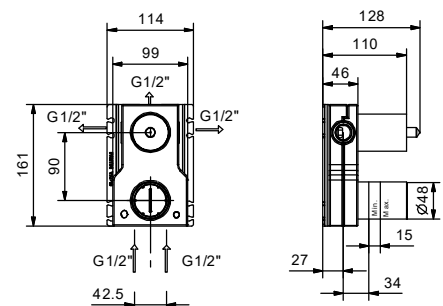

M587A

Внутренняя часть

44 00 M587A