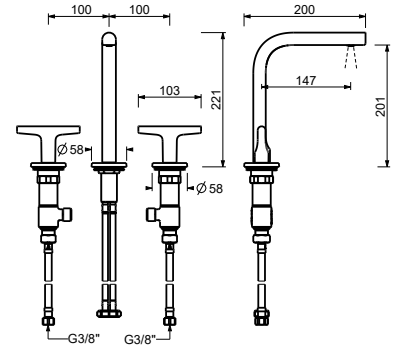

J007W
lead $\varnothing$ free

Смеситель для раковины на 3 отверстия

- вылет 15 см
- ручки
- ограничитель потока воды до 5 л/мин при 3 бар
- картридж керамический 90°
- подводка
- БЕЗ ДОННОГО КЛАПАНА