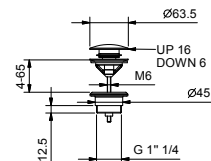

8434

Донный клапан

- 1" 1/4
- с нажимным механизмом "Push-Open",
- для раковин без перелива
- для раковин с переливом
- универсальный слив

Matt Gun Metal PVD 91 P5 8434
Matt British Gold PVD 91 P6 8434
Deep Black PVD 91 S1 8434

8435

Донный клапан

- 1" 1/4
- для раковин без перелива
- для раковин с переливом
- свободный слив
- универсальный слив