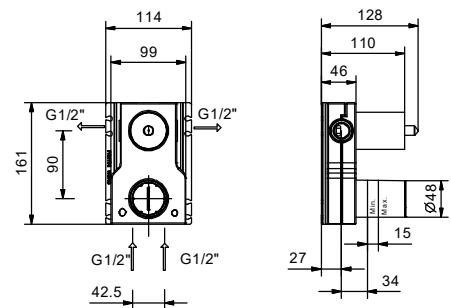

Внутренняя часть

44 00 M585A