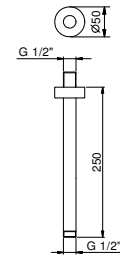

Кронштейн для душевой лейки

- длина 25 см
- круглая розетка
- потолочный
- впуск 1/2"

Matt Gun Metal PVD	86 P5 9236
Matt British Gold PVD	86 P6 9236
Deep Black PVD	86 S1 9236

ПО ЗАПРОСУ, ЕСЛИ ТРЕБУЕТСЯ: Встроенная часть для гипсокартона

W046 91 00 W046