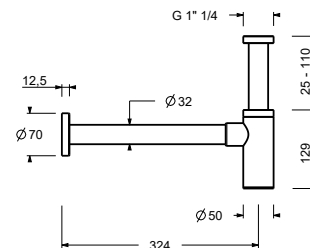

9234

Сифон бутылочный

- 1" 1/4
- для раковины и биде

Matt Gun Metal PVD 91 P5 9234
 Matt British Gold PVD 91 P6 9234
 Deep Black PVD 91 S1 9234

8364

Угловой вентиль с фильтром (2 шт.)

- с запорным вентилем
- фильтр
- впуск 1/2"