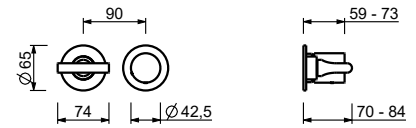

Встраиваемый смеситель для душа

- ручки
- переключатель на **2 потока** с поворотной кнопкой
- впуски 1/2"
- Звукоизолированные
- только для горизонтальной установки

J085B

Наружная часть

Matt Gun Metal PVD	67 P5 J085B
Matt British Gold PVD	67 P6 J085B
Deep Black PVD	67 S1 J085B