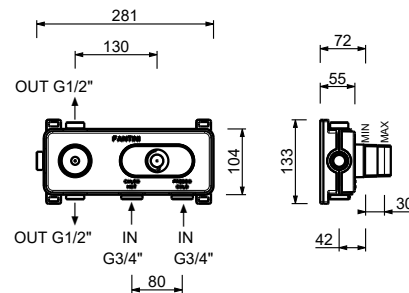

Внутренняя часть

19 00 D372A