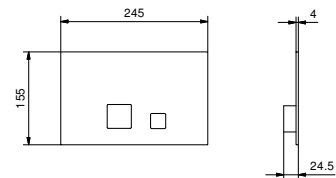

Кнопка смыва

- Базовый материал: Нержавеющая Сталь
- кнопки смыва
- с квадратными кнопками
- сочетается с GEBERIT SIGMA8, SIGMA12
- без видимых крепежей