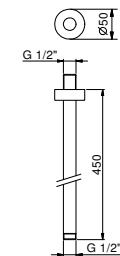

ПО ЗАПРОСУ, ЕСЛИ ТРЕБУЕТСЯ: Встроенная часть для гипсокартона

W046 91 00 W046

9236

Кронштейн для душевой лейки

- длина 25 см
- круглая розетка
- потолочный
- впуск 1/2"

Matt Gun Metal PVD	86 P5 9236
Matt British Gold PVD	86 P6 9236
Deep Black PVD	86 S1 9236

ПО ЗАПРОСУ, ЕСЛИ ТРЕБУЕТСЯ: Встроенная часть для гипсокартона

W046 91 00 W046

9237

Кронштейн для душевой лейки

- длина 45 см
- круглая розетка
- потолочный
- впуск 1/2"

Matt Gun Metal PVD	86 P5 9237
Matt British Gold PVD	86 P6 9237
Deep Black PVD	86 S1 9237

ПО ЗАПРОСУ, ЕСЛИ ТРЕБУЕТСЯ: Встроенная часть для гипсокартона

W046 91 00 W046

8093

Душевой набор

- ручная лейка FIT
- шланговое подключение с держателем для ручной лейки
- круглая розетка
- гибкий шланг 150 см ПВХ
- впуск 1/2"