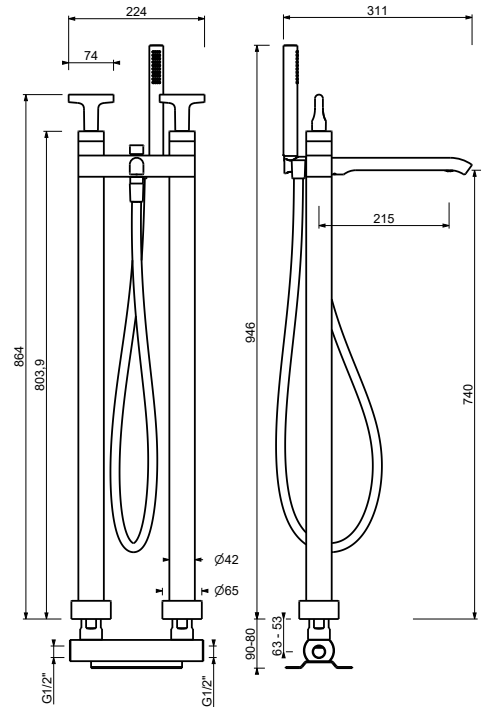

Напольный смеситель для ванны

- вылет 21,5 см
- ручки
- переключатель на **2 потока** с кнопкой
- ручная лейка FIT
- держатель ручной лейки
- гибкий шланг 150 см ПВХ
- картридж керамический 90°
- впуски 1/2"
- напольный

J080B

Наружная часть

Matt Gun Metal PVD	67 P5 J080B
Matt British Gold PVD	67 P6 J080B
Deep Black PVD	67 S1 J080B

1680A

Внутренняя часть

19 00 1680A