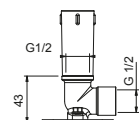

ПО ЗАПРОСУ, ЕСЛИ ТРЕБУЕТСЯ: Встроенная часть для гипсокартона

W046	91 00 W046