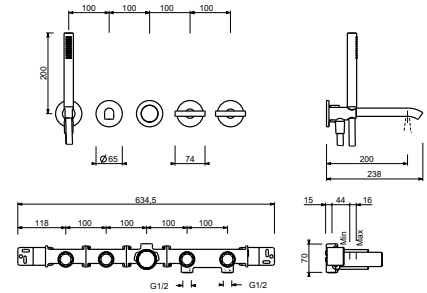

Встроенный смеситель для ванны

- вылет 20 см
- ручки
- переключатель на **2 потока** с поворотной кнопкой
- ручная лейка FIT
- шланговое подсоединение с держателем для ручной лейки
- гибкий шланг 150 см ПВХ
- картридж керамический 90°
- впуски 1/2"

J019B

R019A

Наружная часть

Matt Gun Metal PVD	67 P5 J019B
Matt British Gold PVD	67 P6 J019B
Deep Black PVD	67 S1 J019B

Внутренняя часть

44 00 R019A