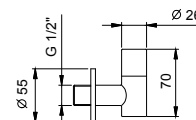

9234

Сифон бутылочный

- 1" 1/4
- для раковины и биде

Matt Gun Metal PVD 91 P5 9234
 Matt British Gold PVD 91 P6 9234
 Deep Black PVD 91 S1 9234

8364

Угловой вентиль с фильтром (2 шт.)

- с запорным вентилем
- фильтр
- впуск 1/2"