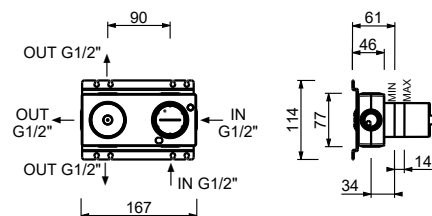

M687A

Внутренняя часть

44 00 M687A