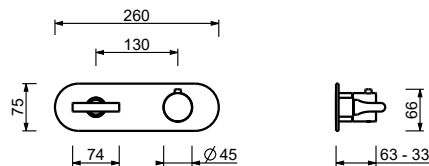

Наружная часть

Matt Gun Metal PVD	67 P5 J272B
Matt British Gold PVD	67 P6 J272B
Deep Black PVD	67 S1 J272B