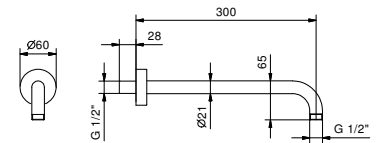

ПО ЗАПРОСУ, ЕСЛИ ТРЕБУЕТСЯ: Встроенная часть для гипсокартона

W046	91 00 W046

8137

Кронштейн для душевой лейки

- длина 35 см
- круглая розетка
- настенный
- впуск 1/2"

Matt Gun Metal PVD	86 P5 8137
Matt British Gold PVD	86 P6 8137
Deep Black PVD	86 S1 8137