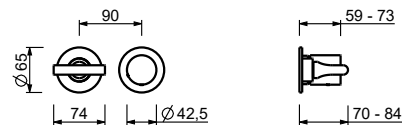

Встраиваемый смеситель для душа

- ручки
- переключатель на **3 потока** с поворотной кнопкой
- впуски 1/2"
- Звукоизолированные
- только для горизонтальной установки

J087B

Наружная часть

Matt Gun Metal PVD	67 P5 J087B
Matt British Gold PVD	67 P6 J087B
Deep Black PVD	67 S1 J087B