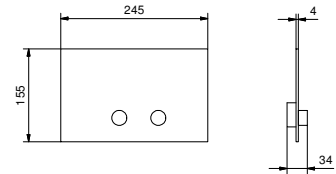

8402

Кнопка смыва

- Базовый материал: Нержавеющая Сталь
- выступающие кнопки
- с круглыми кнопками
- сочетается с GEBERIT SIGMA8, SIGMA12
- без видимых крепежей