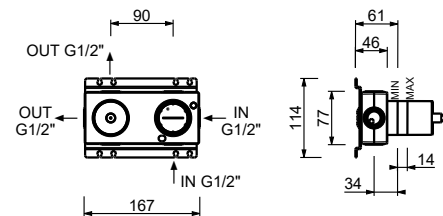

M685A

Внутренняя часть

44 00 M685A