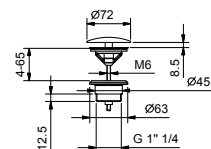

Matt Gun Metal PVD 91 P5 8435
Matt British Gold PVD 91 P6 8435
Deep Black PVD 91 S1 8435

9234