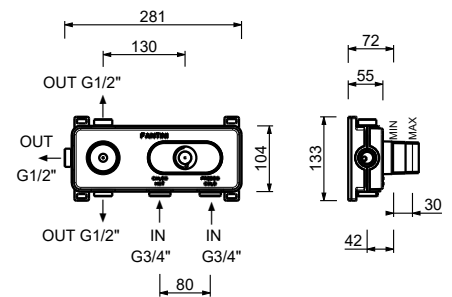

Внутренняя часть

19 00 D373A