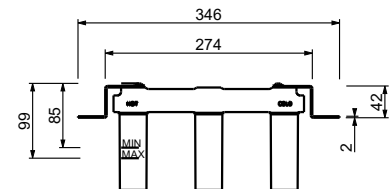

R010A

Внутренняя часть

44 00 R010A