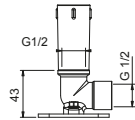

ПО ЗАПРОСУ, ЕСЛИ ТРЕБУЕТСЯ: Встроенная часть для гипсокартона

W046 91 00 W046