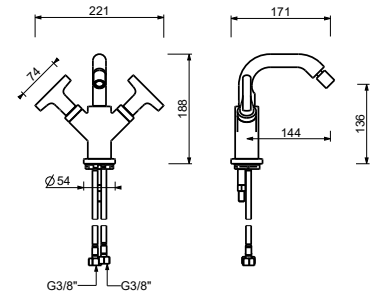

J062WF

Смеситель на 1 отверстие для биде

- вылет 14,5 см
- ручки
- ограничитель потока воды до 5 л/мин при 3 бар
- картридж керамический 90°
- видимый аэратор
- подводка
- БЕЗ ДОННОГО КЛАПАНА

Matt Gun Metal PVD	67 P5 J062WF
Matt British Gold PVD	67 P6 J062WF
Deep Black PVD	67 S1 J062WF