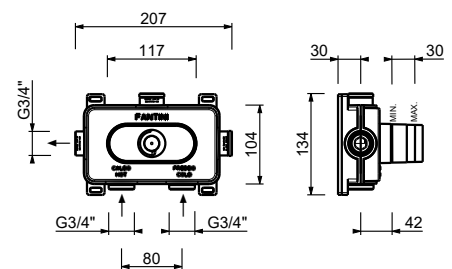

Внутренняя часть

19 00 D400A