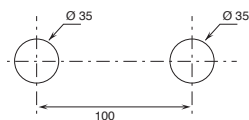

SAILING поставляется в стандартном исполнении С РУЧКАМИ.

Все смесители для раковин и биде оснащены ограничителями расхода воды на 5 л/м.

РАЗМЕР ОТВЕРСТИЙ:

- Смеситель для раковины на два отверстия

арт. J107W