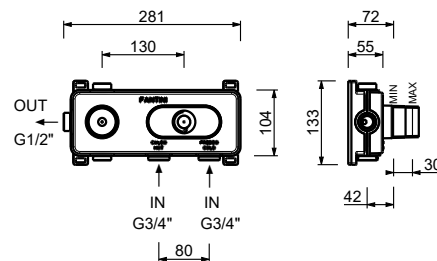

Внутренняя часть

19 00 D331A