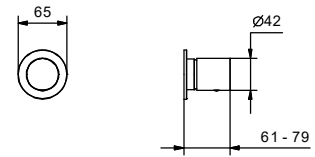

Встраиваемый смеситель для душа

- ручка
- **1 выпуск** 1/2"
- впуски 1/2"
- Звукоизолированные

J063B

Наружная часть

Matt Gun Metal PVD	67 P5 J063B
Matt British Gold PVD	67 P6 J063B
Deep Black PVD	67 S1 J063B