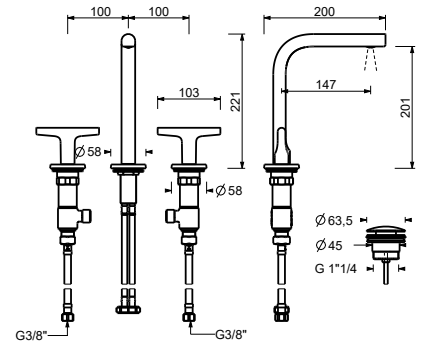

J007
lead $\varnothing$ free

Смеситель для раковины на 3 отверстия

- вылет 15 см
- ручки
- ограничитель потока воды до 5 л/мин при 3 бар
- картридж керамический 90°
- подводка
- ДОННЫЙ КЛАПАН НАЖИМНОГО ТИПА