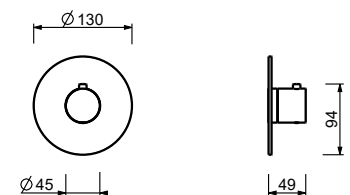

Наружная часть

Matt Gun Metal PVD	67 P5 J200B
Matt British Gold PVD	67 P6 J200B
Deep Black PVD	67 S1 J200B