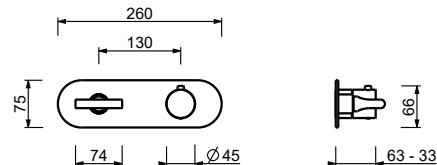

Термостатический встраиваемый смеситель для душа, 3/4"

- ручки
- **1 выпуск** 1/2"
- только для горизонтальной установки
- впуски 3/4"

J231B

Наружная часть

Matt Gun Metal PVD	67 P5 J231B
Matt British Gold PVD	67 P6 J231B
Deep Black PVD	67 S1 J231B