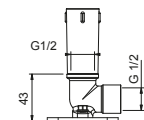

ПО ЗАПРОСУ, ЕСЛИ ТРЕБУЕТСЯ: Встроенная часть для гипсокартона

W046 91 00 W046

9237

Кронштейн для душевой лейки

- длина 45 см
- круглая розетка
- потолочный
- впуск 1/2"

Matt Gun Metal PVD	86 P5 9237
Matt British Gold PVD	86 P6 9237
Deep Black PVD	86 S1 9237

ПО ЗАПРОСУ, ЕСЛИ ТРЕБУЕТСЯ: Встроенная часть для гипсокартона

W046 91 00 W046

8093

Душевой набор

- ручная лейка FIT
- шланговое подключение с держателем для ручной лейки
- круглая розетка
- гибкий шланг 150 см ПВХ
- впуск 1/2"