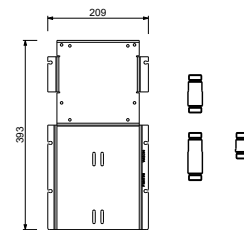

D391A

Внутренняя часть

19 00 D391A

W213

Опционально, с системой простого монтажа

- Планка и соединения
- Для простой вертикальной и горизонтальной установки термостатических смесителей
 - для установки- D400A / D391A - 1 выход
 - для установки- D400A / D391A - 2 выхода