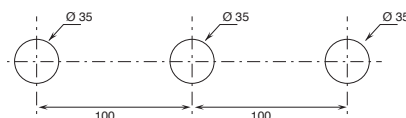

Встраиваемый термостатический смеситель для душа 3/4 дюйма:

- арт. J231B+D331A - 1 выпуск

- арт. J272B+D372A - 2 выхода

- арт. J273B+D373A - 3 выхода