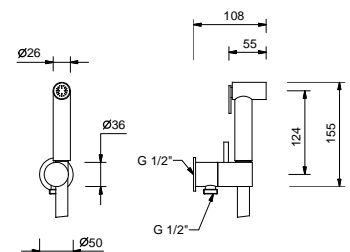

Н. В. полный список отделки в разделе прочие статьи в конце прайс листа"

Matt Gun Metal PVD 91 P5 W216
 Matt British Gold PVD 91 P6 W216
 Deep Black PVD 91 S1 W216

8486

Гидроёршик с двойной функцией

- для очистки унитаза
- для личной гигиены, при использовании вместе со смесителем для душа
- шланговое подключение с держателем для ручной лейки
- Запорный вентиль
- Базовый материал: латунь
- круглая розетка
- гибкий шланг 120 см ПВХ
- впуск 1/2"