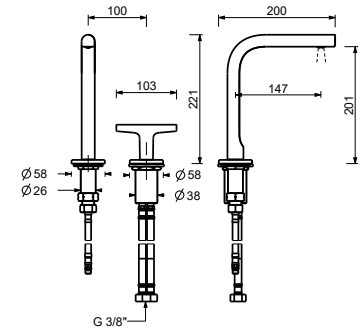

J107W
lead ϕ free

Смеситель для раковины на 2 отверстия

- вылет 15 см
- ручка
- ограничитель потока воды до 5 л/мин при 3 бар
- подводка
- БЕЗ ДОННОГО КЛАПАНА

Matt Gun Metal PVD	67 P5 J107W
Matt British Gold PVD	67 P6 J107W
Deep Black PVD	67 S1 J107W