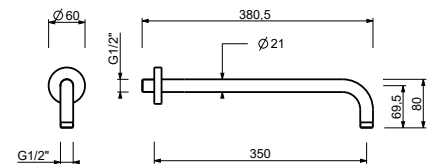

- длина 35 см
- круглая розетка
- настенный
- впуск 1/2"

Matt Gun Metal PVD	86 P5 8137
Matt British Gold PVD	86 P6 8137
Deep Black PVD	86 S1 8137

ПО ЗАПРОСУ, ЕСЛИ ТРЕБУЕТСЯ: Встроенная часть для гипсокартона