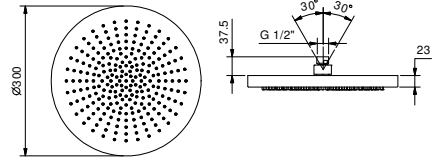

N.B. Условия, необходимые для правильного функционирования: Мин. Поток: 12 л/мин

Matt Gun Metal PVD	79 P5 K073
Matt British Gold PVD	79 P6 K073
Deep Black PVD	79 S1 K073

8027

Кронштейн для душевой лейки

- длина 30 см
- круглая розетка
- настенный
- впуск 1/2"