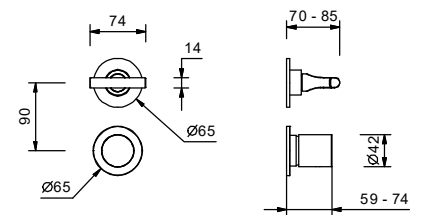

Наружная часть

Matt Gun Metal PVD	67 P5 J085B
Matt British Gold PVD	67 P6 J085B
Deep Black PVD	67 S1 J085B