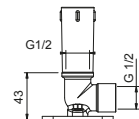

ПО ЗАПРОСУ, ЕСЛИ ТРЕБУЕТСЯ: Встроенная часть для гипсокартона

W046	91 00 W046