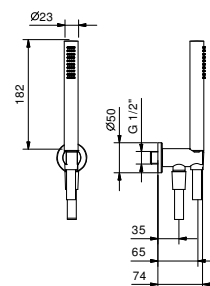

ПО ЗАПРОСУ, ЕСЛИ ТРЕБУЕТСЯ: Встроенная часть для гипсокартона

W046 91 00 W046

9237

Кронштейн для душевой лейки

- длина 45 см
- круглая розетка
- потолочный
- впуск 1/2"

Matt Gun Metal PVD	86 P5 9237
Matt British Gold PVD	86 P6 9237
Deep Black PVD	86 S1 9237

ПО ЗАПРОСУ, ЕСЛИ ТРЕБУЕТСЯ: Встроенная часть для гипсокартона

W046 91 00 W046

8093

Душевой набор

- ручная лейка FIT
- шланговое подключение с держателем для ручной лейки
- круглая розетка
- гибкий шланг 150 см ПВХ
- впуск 1/2"