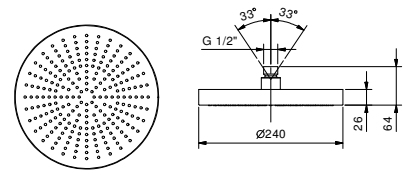

8083

Верхний душ

- Ø 24 см
- Базовый материал: Нержавеющая Сталь
- ограничитель потока воды до 12 л/мин при 3 бар
- система от известкового налета
- впуск 1/2"
- обратный клапан

Н.В. Условия, необходимые для правильного функционирования: Мин. Поток: 10 л/мин

Matt Gun Metal PVD	86 P5 8083
Matt British Gold PVD	86 P6 8083
Deep Black PVD	86 S1 8083

8142

Верхний душ

- Ø 24 см
- Базовый материал: ABS
- ограничитель потока воды до 12 л/мин при 3 бар
- система от известкового налета
- впуск 1/2"
- обратный клапан

Н.В. Условия, необходимые для правильного функционирования: Мин. Поток: 10 л/мин