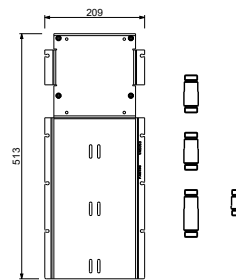

ПРИМЕР КОМБИНАЦИИ - 1 ВЫХОД

ПРИМЕР КОМБИНАЦИИ - 2 ВЫХОДА

91 00 W213

W214

Опционально, с системой простого монтажа

Планка и соединения

- Для простой вертикальной и горизонтальной установки термостатических смесителей
- для установки - D400A / D391A - 3 выхода