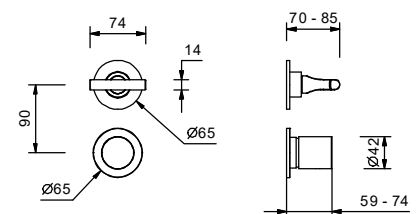

J087B

Наружная часть

Matt Gun Metal PVD	67 P5 J087B
Matt British Gold PVD	67 P6 J087B
Deep Black PVD	67 S1 J087B