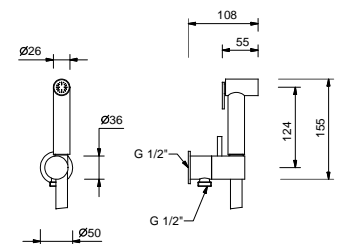

8486

Гидроёршик с двойной функцией

- для очистки унитаза
- для личной гигиены, при использовании вместе со смесителем для душа
- шланговое подсоединение с держателем для ручной лейки
- Запорный вентиль
- Базовый материал: латунь
- круглая розетка
- гибкий шланг 120 см ПВХ
- впуск 1/2"

Мат. покрытие: мат	к отделок в р	азделок	очие стат
Мат. покрытие: мат	к отделок в р	азделок	очие стат
Мат. покрытие: мат	к отделок в р	азделок	очие стат
Мат. покрытие: мат	к отделок в р	азделок	очие стат