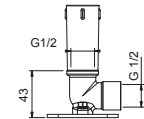

Кронштейн для душевой лейки

- длина 25 см
- круглая розетка
- потолочный
- впуск 1/2"

Matt Gun Metal PVD	86 P5 9236
Matt British Gold PVD	86 P6 9236
Deep Black PVD	86 S1 9236

ПО ЗАПРОСУ, ЕСЛИ ТРЕБУЕТСЯ: Встроенная часть для гипсокартона

W046 91 00 W046