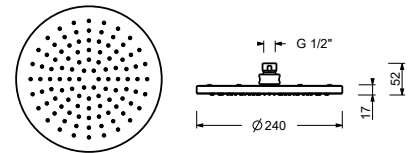

Matt Gun Metal PVD	86 P5 8142
Matt British Gold PVD	86 P6 8142
Deep Black PVD	86 S1 8142

8146

Верхний душ

- Ø 25 см
- Базовый материал: Нержавеющая Сталь
- ограничитель потока воды до 12 л/мин при 3 бар
- система от известкового налета
- впуск 1/2"
- обратный клапан

Н.В. Условия, необходимые для правильного функционирования: Мин. Поток: 10 л/мин