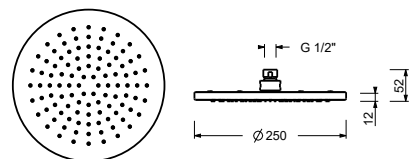

Matt Gun Metal PVD	86 P5 8146
Matt British Gold PVD	86 P6 8146
Deep Black PVD	86 S1 8146