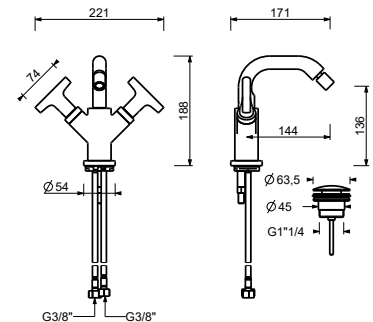

J062F

Смеситель на 1 отверстие для биде

- вылет 14,5 см
- ручки
- ограничитель потока воды до 5 л/мин при 3 бар
- картридж керамический 90°
- видимый аэратор
- подводка
- ДОННЫЙ КЛАПАН НАЖИМНОГО ТИПА

Matt Gun Metal PVD	67 P5 J062F
Matt British Gold PVD	67 P6 J062F
Deep Black PVD	67 S1 J062F