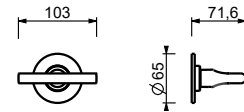

Запорный вентиль 3/4"

- ручка
- картридж керамический 90°
- впуски 3/4"
- Звукоизолированные

J291B

Наружная часть

Matt Gun Metal PVD	67 P5 J291B
Matt British Gold PVD	67 P6 J291B
Deep Black PVD	67 S1 J291B