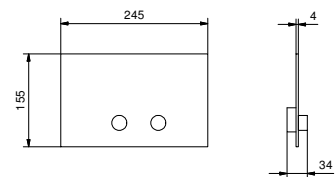

Matt Gun Metal PVD 91 P5 W216
Matt British Gold PVD 91 P6 W216
Deep Black PVD 91 S1 W216

8486

Гидроёршик с двойной функцией

- для очистки унитаза
- для личной гигиены, при использовании вместе со смесителем для душа
- шланговое подключение с держателем для ручной лейки
- Запорный вентиль
- Базовый материал: латунь
- круглая розетка
- гибкий шланг 120 см ПВХ
- впуск 1/2"