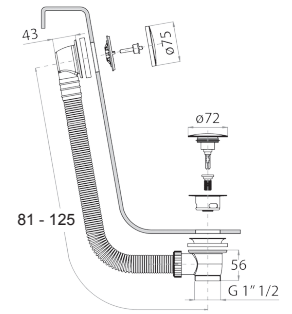

W001

Слив для ванны

- с ручкой
- С ДОННЫМ КЛАПАНОМ

Matt Gun Metal PVD
Matt British Gold PVD
Deep Black PVD

91 P5 W001
91 P6 W001
91 S1 W001

W002

Слив для ванны

- с ручкой
- слив-перелив
- С ДОННЫМ КЛАПАНОМ

Matt Gun Metal PVD
Matt British Gold PVD
Deep Black PVD

91 P5 W002
91 P6 W002
91 S1 W002