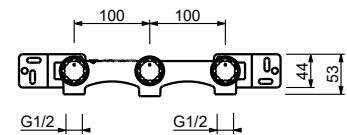

J013B

Наружная часть

Matt Gun Metal PVD 67 P5 J013B
Matt British Gold PVD 67 P6 J013B
Deep Black PVD 67 S1 J013B