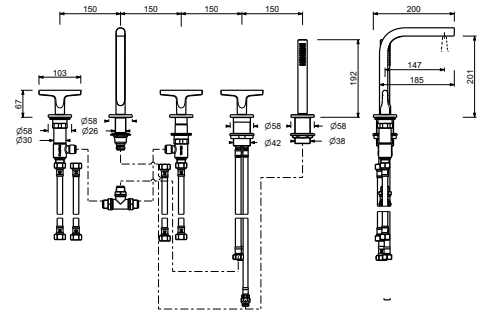

J065

Наборный смеситель для ванны

- вылет 15 см
- ручки
- на 5 отверстий
- переключатель на **2 потока** с поворотной кнопкой
- ручная лейка FIT
- гибкий шланг 150 см
- картридж керамический 90°
- впуски 1/2"
- подводка

Matt Gun Metal PVD	67 P5 J065
Matt British Gold PVD	67 P6 J065
Deep Black PVD	67 S1 J065