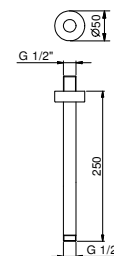

Brazo ducha

- longitud 25 cm
- embellecedor redondo
- para instalación a techo
- entrada de 1/2"

Matt Gun Metal PVD	86 P5 9236
Matt British Gold PVD	86 P6 9236
Deep Black PVD	86 S1 9236