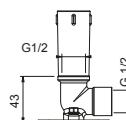

OPCIONAL: Parte empotrable para cartón-yeso

W046	91 00 W046