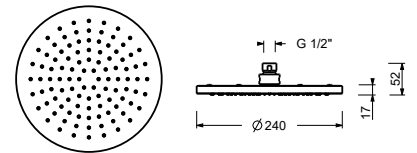

Rociador lluvia

- Ø 24 cm
- Material básico: ABS
- limitador de caudal 12 l/m a 3 bar
- sistema anticalcáreo
- entrada de 1/2"
- válvula anti-retorno

**NOTA: Condiciones necesarias para el correcto funcionamiento:
Caudal mín.: 10 l/min**