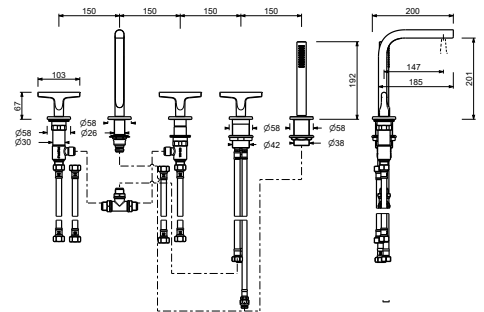

Grupo bañera repisa

- distancia a chorro 15 cm
- manetas
- 5 agujeros
- desviador giratorio **2 salidas**
- teleducha FIT
- flexo 150 cm
- cartucho cerámico 90°
- entradas de 1/2"
- flexos de alimentación

Matt Gun Metal PVD	67 P5 J065
Matt British Gold PVD	67 P6 J065
Deep Black PVD	67 S1 J065