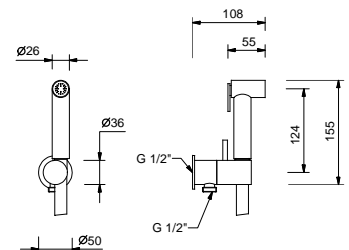

- para limpieza WC
- para higiene personal en combinación con grifería ducha
- toma de agua y soporte teleducha
- llave de cierre
- Material básico: latón
- embellecedor redondo
- flexo PVC 120 cm
- entrada de 1/2"