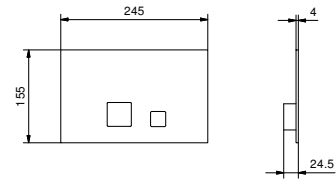

Placa y pulsador descarga inodoro

- Material básico: acero
- pulsadores enrasados
- con pulsadores cuadrados
- compatible con GEBERIT SIGMA8, SIGMA12
- sin fijaciones visibles