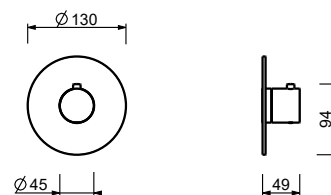

Parte externa

Matt Gun Metal PVD	67 P5 J200B
Matt British Gold PVD	67 P6 J200B
Deep Black PVD	67 S1 J200B