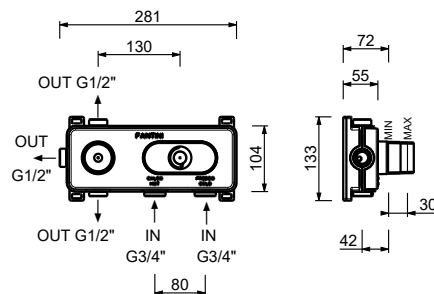

Parte empotrable

19 00 D373A