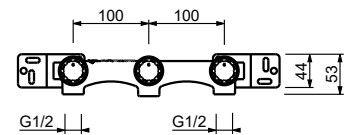

lead \emptyset free

Batería lavabo a pared

- distancia a chorro 20 cm
- manetas
- limitador de caudal 5 l/m a 3 bar
- cartucho cerámico 90°
- entradas de 1/2"
- SIN DESAGÜE

J013B

Parte externa

Matt Gun Metal PVD 67 P5 J013B
 Matt British Gold PVD 67 P6 J013B
 Deep Black PVD 67 S1 J013B