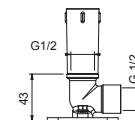

OPCIONAL: Parte empotrable para cartón-yeso

W046	91 00 W046