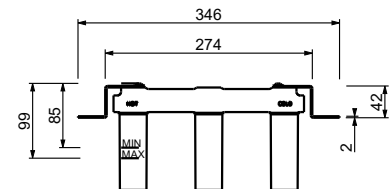

R010A

Parte empotrable

44 00 R010A