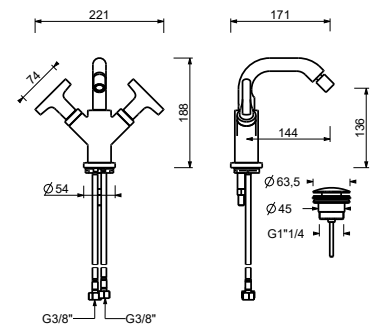

J062F

Monobloc bidé

- distancia a chorro 14,5 cm
- manetas
- limitador de caudal 5 l/m a 3 bar
- cartucho cerámico 90°
- aireador orientable
- flexos de alimentación
- CON DESAGÜE a presión

Matt Gun Metal PVD 67 P5 J062F
Matt British Gold PVD 67 P6 J062F
Deep Black PVD 67 S1 J062F