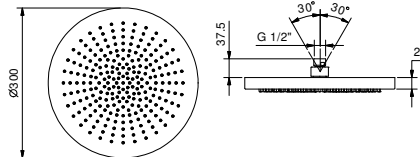

**NOTA: condiciones necesarias para el correcto funcionamiento:
Caudal mín.: 12 l/min**

Matt Gun Metal PVD	79 P5 K073
Matt British Gold PVD	79 P6 K073
Deep Black PVD	79 S1 K073

8027

Brazo ducha

- longitud 30 cm
- embellecedor redondo
- para instalación a pared
- entrada de 1/2"