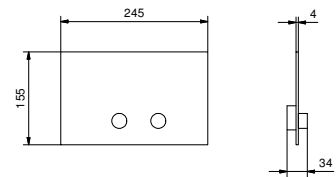

Matt Gun Metal PVD   91 P5 W216
Matt British Gold PVD   91 P6 W216
Deep Black PVD   91 S1 W216

8486

Teleducha doble función

- para limpieza WC
- para higiene personal en combinación con grifería ducha
- toma de agua y soporte teleducha
- llave de cierre
- Material básico: latón
- embellecedor redondo
- flexo PVC 120 cm
- entrada de 1/2"