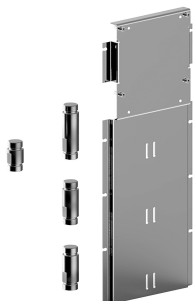

- placa y conexiones
- para instalación facilitada horizontal o vertical termostáticos
 - para instalación art. D400A / D391A - **1 salida**
 - para instalación art. D400A / D391A - **2 salidas**

ESEMPI DI COMBINAZIONI - 1 USCITA

ESEMPI DI COMBINAZIONI - 2 USCITE

91 00 W213

W214

Opcional - Sistema Easy Fix

placa y conexiones

• para instalación facilitada horizontal o vertical termostáticos

• para instalación tres salidas para instalación art. D400A / D391A - **3 salidas**

ESEMPI DI COMBINAZIONI - 3 USCITE

91 00 W214

8083

Rociador lluvia

- Ø 24 cm
- Material básico: acero
- limitador de caudal 12 l/m a 3 bar
- sistema anticalcáreo
- entrada de 1/2"
- válvula anti-retorno

**NOTA: Condiciones necesarias para el correcto funcionamiento:
Caudal mín.: 10 l/min**