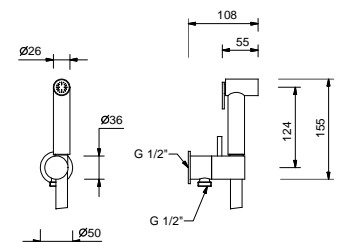

N.B. listado completo de los acabados en la sección accesorios diversos al final de la tarifa

Matt Gun Metal PVD 91 P5 8486
Matt British Gold PVD 91 P6 8486
Deep Black PVD 91 S1 8486