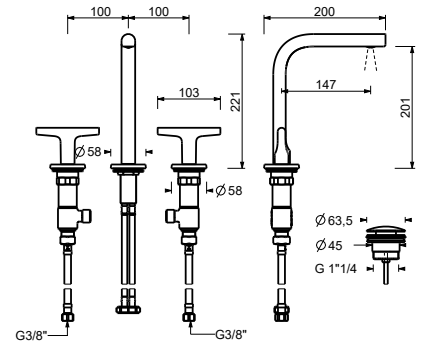

- distancia a chorro 15 cm
- manetas
- limitador de caudal 5 l/m a 3 bar
- cartucho cerámico 90°
- flexos de alimentación
- SIN DESAGÜE

Matt Gun Metal PVD 67 P5 J007W
 Matt British Gold PVD 67 P6 J007W
 Deep Black PVD 67 S1 J007W

J007
lead \emptyset free

Batería lavabo 3 elementos

- distancia a chorro 15 cm
- manetas
- limitador de caudal 5 l/m a 3 bar
- cartucho cerámico 90°
- flexos de alimentación
- CON DESAGÜE a presión

Matt Gun Metal PVD 67 P5 J007
 Matt British Gold PVD 67 P6 J007
 Deep Black PVD 67 S1 J007

lead \emptyset free

Batería lavabo a pared

- distancia a chorro 20 cm
- manetas
- limitador de caudal 5 l/m a 3 bar
- cartucho cerámico 90°
- entradas de 1/2"
- SIN DESAGÜE

J013B

Parte externa

Matt Gun Metal PVD 67 P5 J013B
 Matt British Gold PVD 67 P6 J013B
 Deep Black PVD 67 S1 J013B