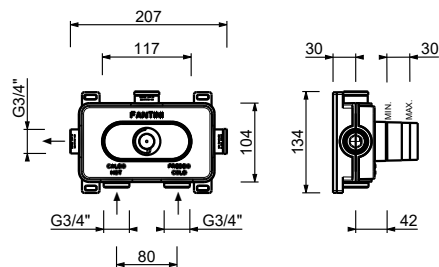

Parte empotrable

19 00 D400A