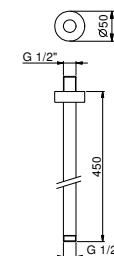

Brazo ducha

- longitud 45 cm
- embellecedor redondo
- para instalación a techo
- entrada de 1/2"

Matt Gun Metal PVD	86 P5 9237
Matt British Gold PVD	86 P6 9237
Deep Black PVD	86 S1 9237