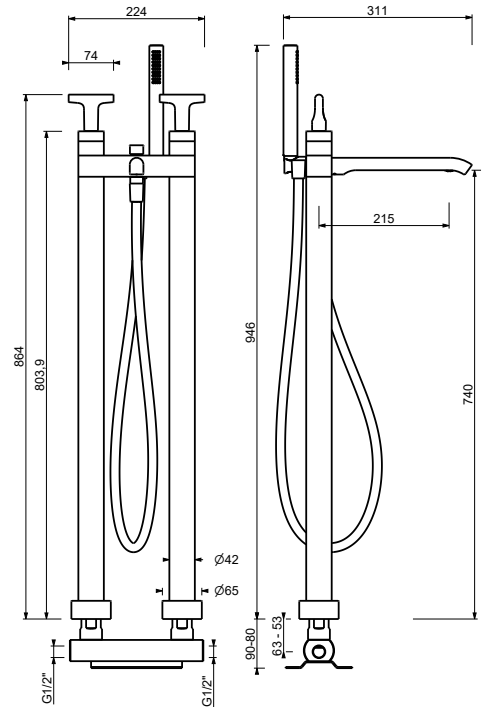

Batería bañera a suelo

- distancia a chorro 21,5 cm
- manetas
- desviador con pulsador **2 salidas**
- teleducha FIT
- soporte teleducha
- flexo PVC 150 cm
- cartucho cerámico 90°
- entradas de 1/2"
- sobre columnas

J080B

Parte externa

Matt Gun Metal PVD	67 P5 J080B
Matt British Gold PVD	67 P6 J080B
Deep Black PVD	67 S1 J080B

1680A

Parte empotrable

19 00 1680A

8434

Desagüe