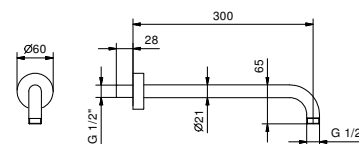

OPCIONAL: Parte empotrable para cartón-yeso

W046	91 00 W046

8137

Brazo ducha

- longitud 35 cm
- embellecedor redondo
- para instalación a pared
- entrada de 1/2"

Matt Gun Metal PVD	86 P5 8137
Matt British Gold PVD	86 P6 8137
Deep Black PVD	86 S1 8137