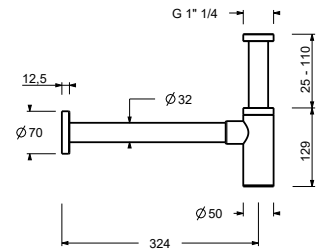

Sifón de botella

- 1" 1/4
- para lavabo

Matt Gun Metal PVD 91 P5 9234
Matt British Gold PVD 91 P6 9234
Deep Black PVD 91 S1 9234

8364

Pareja de llaves de escuadra con filtro

- con cierre
- filtro inspeccionable
- entrada de 1/2"

Matt Gun Metal PVD 91 P5 8364
Matt British Gold PVD 91 P6 8364
Deep Black PVD 91 S1 8364