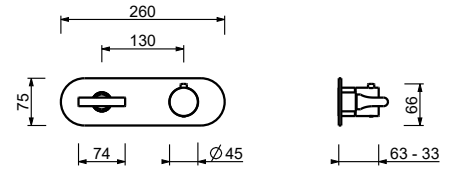

M687A

Parte empotrable

44 00 M687A

Monomando termostático ducha empotrado 3/4"

- manetas
- **1 salida** de 1/2"
- solo para montaje horizontal
- entradas de 3/4"

J231B

Parte externa

Matt Gun Metal PVD	67 P5 J231B
Matt British Gold PVD	67 P6 J231B
Deep Black PVD	67 S1 J231B