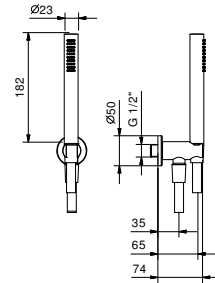

8093

Conjunto de ducha

- teleducha FIT
- toma de agua y soporte teleducha
- embellecedor redondo
- flexo PVC 150 cm
- entrada de 1/2"

Matt Gun Metal PVD	86 P5 8093
Matt British Gold PVD	86 P6 8093
Deep Black PVD	86 S1 8093

8783

Teleducha

- FIT
- Material básico: latón
- limitador de caudal 9 l/min
- sistema anticalcáreo
- válvula anti-retorno