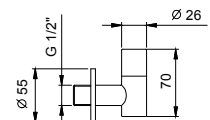

Matt Gun Metal PVD 91 P5 8364
Matt British Gold PVD 91 P6 8364
Deep Black PVD 91 S1 8364