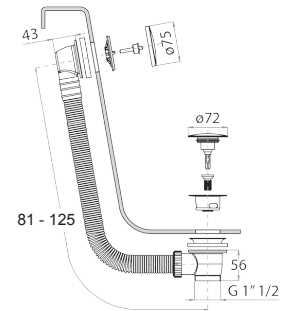

W001

Columna desagüe bañera

- con maneta
- CON DESAGÜE

Matt Gun Metal PVD
Matt British Gold PVD
Deep Black PVD

91 P5 W001
91 P6 W001
91 S1 W001

W002

Columna desagüe bañera

- con maneta
- salida de agua en el rebosadero
- CON DESAGÜE

Matt Gun Metal PVD
Matt British Gold PVD
Deep Black PVD

91 P5 W002
91 P6 W002
91 S1 W002