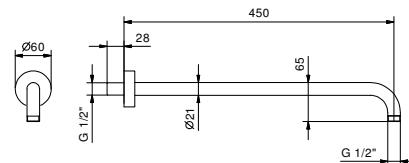

8028

Brazo ducha

- longitud 45 cm
- embellecedor redondo
- para instalación a pared
- entrada de 1/2"

Matt Gun Metal PVD	86 P5 8028
Matt British Gold PVD	86 P6 8028
Deep Black PVD	86 S1 8028

OPCIONAL: Parte empotrable para cartón-yeso

W046	91 00 W046

9236

Brazo ducha

- longitud 25 cm
- embellecedor redondo
- para instalación a techo
- entrada de 1/2"

Matt Gun Metal PVD	86 P5 9236
Matt British Gold PVD	86 P6 9236
Deep Black PVD	86 S1 9236