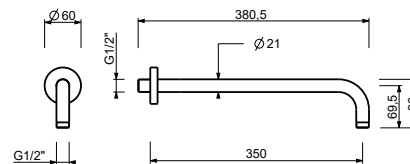

Matt Gun Metal PVD	86 P5 8027
Matt British Gold PVD	86 P6 8027
Deep Black PVD	86 S1 8027

OPCIONAL: Parte empotrable para cartón-yeso

W046	91 00 W046
-------------	------------

8137

Brazo ducha

- longitud 35 cm
- embellecedor redondo
- para instalación a pared
- entrada de 1/2"

Matt Gun Metal PVD	86 P5 8137
Matt British Gold PVD	86 P6 8137
Deep Black PVD	86 S1 8137

OPCIONAL: Parte empotrable para cartón-yeso

W046	91 00 W046
-------------	------------

8028

Brazo ducha

- longitud 45 cm
- embellecedor redondo
- para instalación a pared
- entrada de 1/2"