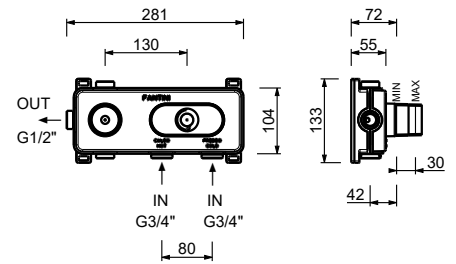

Parte empotrable

19 00 D331A