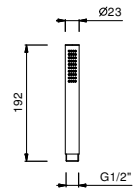

Matt Gun Metal PVD	90 P5 8783
Matt British Gold PVD	90 P6 8783
Deep Black PVD	90 S1 8783