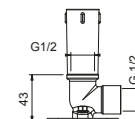

OPCIONAL: Parte empotrable para cartón-yeso

W046	91 00 W046