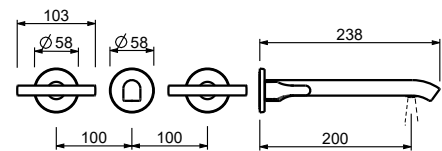

lead \emptyset free

Batería lavabo a pared

- distancia a chorro 20 cm
- manetas
- limitador de caudal 5 l/m a 3 bar
- cartucho cerámico 90°
- entradas de 1/2"
- SIN DESAGÜE

J013B

Parte externa

Matt Gun Metal PVD 67 P5 J013B
 Matt British Gold PVD 67 P6 J013B
 Deep Black PVD 67 S1 J013B