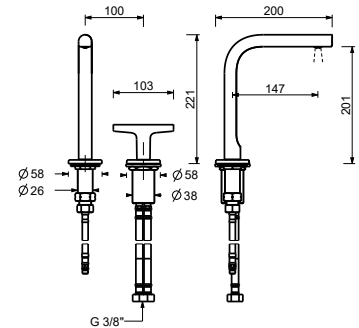

lead \emptyset free

Batería lavabo a pared

- distancia a chorro 20 cm
- manetas
- limitador de caudal 5 l/m a 3 bar
- cartucho cerámico 90°
- entradas de 1/2"
- SIN DESAGÜE

J013B

Parte externa

Matt Gun Metal PVD 67 P5 J013B
 Matt British Gold PVD 67 P6 J013B
 Deep Black PVD 67 S1 J013B

R010A

Parte empotrable

44 00 R010A

J107W
lead free**Monomando lavabo 2 elementos**

- distancia a chorro 15 cm
- maneta
- limitador de caudal 5 l/m a 3 bar
- flexos de alimentación
- SIN DESAGÜE

Matt Gun Metal PVD 67 P5 J107W
 Matt British Gold PVD 67 P6 J107W
 Deep Black PVD 67 S1 J107W