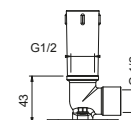

Matt Gun Metal PVD	86 P5 8027
Matt British Gold PVD	86 P6 8027
Deep Black PVD	86 S1 8027

OPCIONAL: Parte empotrable para cartón-yeso

W046	91 00 W046
-------------	------------

8137

Brazo ducha

- longitud 35 cm
- embellecedor redondo
- para instalación a pared
- entrada de 1/2"

Matt Gun Metal PVD	86 P5 8137
Matt British Gold PVD	86 P6 8137
Deep Black PVD	86 S1 8137

OPCIONAL: Parte empotrable para cartón-yeso

W046	91 00 W046
-------------	------------

8028

Brazo ducha

- longitud 45 cm
- embellecedor redondo
- para instalación a pared
- entrada de 1/2"