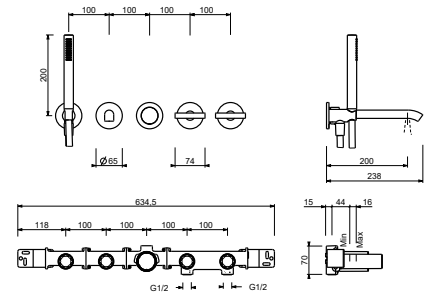

Batería baño/ducha empotrada

- distancia a chorro 20 cm
- manetas
- desviador giratorio **2 salidas**
- teleducha FIT
- toma de agua y soporte teleducha
- flexo PVC 150 cm
- cartucho cerámico 90°
- entradas de 1/2"

J019B

R019A

Parte externa

Matt Gun Metal PVD	67 P5 J019B
Matt British Gold PVD	67 P6 J019B
Deep Black PVD	67 S1 J019B

Parte empotrable

44 00 R019A