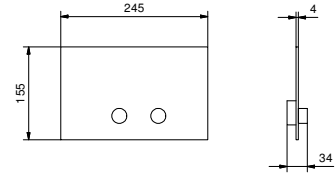

8402

Placa y pulsador descarga inodoro

- Material básico: acero
- pulsadores en relieve
- con pulsadores redondos
- compatible con GEBERIT SIGMA8, SIGMA12
- sin fijaciones visibles