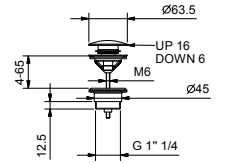

8434

Desagüe

- 1" 1/4
- tapón a presión
- para lavabo sin rebosadero
- para lavabo con rebosadero
- universal

Matt Gun Metal PVD 91 P5 8434
Matt British Gold PVD 91 P6 8434
Deep Black PVD 91 S1 8434

8435