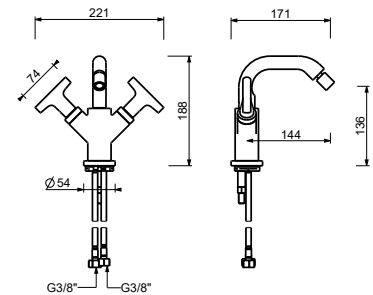

BIDÉ : cartucho cerámico de 1/4 de giro

J062WF

Monobloc bidé

- distancia a chorro 14,5 cm
- manetas
- limitador de caudal 5 l/m a 3 bar
- cartucho cerámico 90°
- aireador orientable
- flexos de alimentación
- SIN DESAGÜE

Matt Gun Metal PVD 67 P5 J062WF
Matt British Gold PVD 67 P6 J062WF
Deep Black PVD 67 S1 J062WF