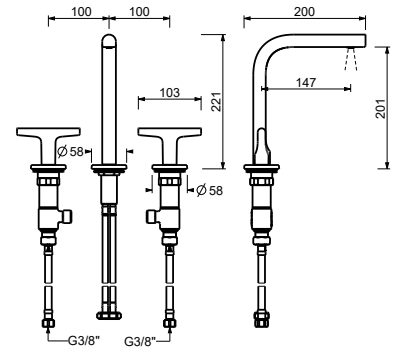

CARTUCHOS CERÁMICOS 1/4 DE GIRO

Batería lavabo 3 elementos*_longitud caño 15 cm***J007W**

SIN DESAGÜE

J007

CON DESAGÜE

Batería lavabo a pared*_longitud caño 20 cm***J013B+R010A**

SIN DESAGÜE

Monobloc bidé*_longitud caño 14,5 cm***J062WF**

- distancia a chorro 15 cm
- manetas
- limitador de caudal 5 l/m a 3 bar
- cartucho cerámico 90°
- flexos de alimentación
- SIN DESAGÜE

Matt Gun Metal PVD 67 P5 J007W
 Matt British Gold PVD 67 P6 J007W
 Deep Black PVD 67 S1 J007W