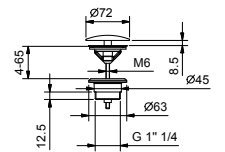

Desagüe

- 1" 1/4
- para lavabo sin rebosadero
- para lavabo con rebosadero
- salida libre
- universal

Matt Gun Metal PVD 91 P5 8435
Matt British Gold PVD 91 P6 8435
Deep Black PVD 91 S1 8435

9234