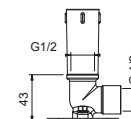

OPCIONAL: Parte empotrable para cartón-yeso

W046	91 00 W046