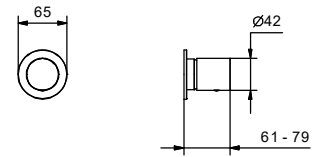

Monomando ducha empotrado

- maneta
- **1 salida** de 1/2"
- entradas de 1/2"
- aislamiento acústico

J063B

Parte externa

Matt Gun Metal PVD	67 P5 J063B
Matt British Gold PVD	67 P6 J063B
Deep Black PVD	67 S1 J063B