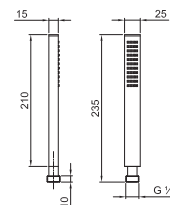

Art. 9418

Handbrause

- SOHO
- Durchflussbegrenzer auf 9 l/min
- Antikalksystem
- Rückflussverhinderer

Chrom	90 02 9418
Schwarz matt	90 13 9418