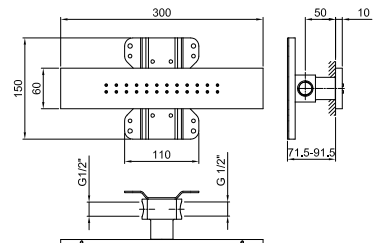

Seitenkörperbrausen

- Basismaterial: Messing
- Basismaterial: Edelstahl
- Wasserdurchflussbegrenzer auf 5 l/min bei 3 bar
- nicht einstellbar
- Antikalksystem
- 1/2" Eingang

Art. 8034B

AP-Teil

Chrom 86 02 8034B
Matt Gun Metal PVD 86 P5 8034B

Edelstahl gebürstet 86 93 8034B

Art. 8034A

UP-Teil

86 00 8034A

GESAMTPREIS

Chrom
Matt Gun Metal PVD

Edelstahl gebürstet