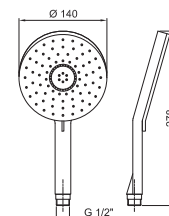

Chrom

90 02 9678

Art. 8929**Handbrause**

- DISCO
- Basismaterial: ABS
- Ø 14 cm
- 3 Wasserstrahlen: 47 Regen-Düsen, 8 Regen-Düsen AIR POWER, 4 Massage-Düsen
- Durchflussbegrenzer auf 12 l/min
- Antikalksystem
- Rückflussverhinderer

Chrom

90 02 8929

Schwarz matt

90 13 8929

Art. 9890**Handbrause**

- DISCO
- Basismaterial: ABS
- Ø 14 cm
- 2 Wasserstrahlen: 72 Regen-Düsen, 4 Massage-Düsen
- Durchflussbegrenzer auf 12 l/min
- Antikalksystem
- Rückflussverhinderer