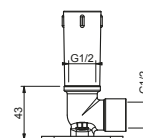

OPTIONAL UP-Teil für Gipskarton

Art. W046

91 00 W046