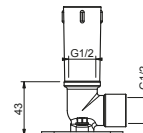

OPTIONAL UP-Teil für Gipskarton

Art. W046 91 00 W046