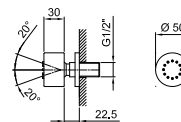

Art. 9248

Seitenkörperbrausen

- Basismaterial: Messing
- verstellbar
- Antikalksystem
- 1/2" Eingang

Chrom	86 02 9248
Schwarz matt	86 13 9248
Weiß matt	86 29 9248
Nickel PVD	86 95 9248
Matt Gun Metal PVD	86 P5 9248
Matt British Gold PVD	86 P6 9248
Matt Copper PVD	86 P9 9248
Deep Black PVD	86 S1 9248
Gold Plus	86 01 9248