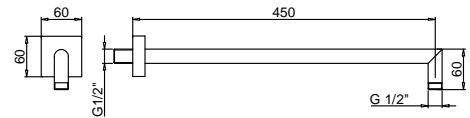

OPTIONAL UP-Teil für Gipskarton

Art. W046

91 00 W046

Art. 8081

Brausearm

- Länge 40cm
- rechteckige Rosette
- 1/2" Eingang
- Wandmontage

Chrom 86 02 8081

Edelstahl gebürstet 86 93 8081