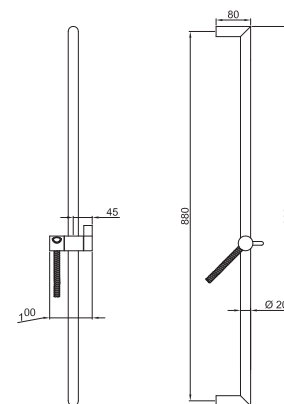

Brausestange

- ohne Wandbogen
- ohne Handbrause
- Schlauch PVC 150 cm
- verstellbarer Brausehalter

Chrom 86 02 8016
Edelstahl gebürstet 86 93 8016

Art. 8096

Brausestange

- ohne Wandbogen
- ohne Handbrause
- ohne Schlauch
- verstellbarer Brausehalter

Chrom 86 02 8096

Art. 9247

Brausestange

- Schlauch PVC 150 cm
- verstellbarer Brausehalter
- ohne Wandbogen
- ohne Handbrause

Chrom 86 02 9247
 Schwarz matt 86 13 9247
 Weiß matt 86 29 9247
 Matt Gun Metal PVD 86 P5 9247
 Matt British Gold PVD 86 P6 9247
 Matt Copper PVD 86 P9 9247
 Deep Black PVD 86 S1 9247
Edelstahl gebürstet 86 93 9247