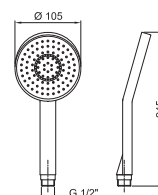

Art. 8914**Handbrause**

- DISCO
- Basismaterial: ABS
- Ø 10 cm
- Runde Hebel
- Durchflussbegrenzer auf 9 l/min
- Antikalksystem
- Rückflussverhinderer

Chrom

90 02 8914

Art. 9678**Handbrause**

- DISCO
- Basismaterial: ABS
- Ø 10 cm
- Quadratisch Hebel
- Durchflussbegrenzer auf 12 l/min
- Antikalksystem
- Rückflussverhinderer

Chrom

90 02 9678

Art. 8929**Handbrause**

- DISCO
- Basismaterial: ABS
- Ø 14 cm
- 3 Wasserstrahlen: 47 Regen-Düsen, 8 Regen-Düsen AIR POWER, 4 Massage-Düsen
- Durchflussbegrenzer auf 12 l/min
- Antikalksystem
- Rückflussverhinderer