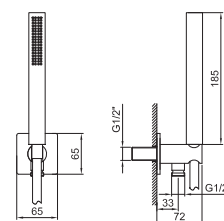

Edelstahl gebürstet 86 93 8093

Art. 8116**Brauseset**

- Handbrause FIT
- Wandbogen mit Brausehalter
- quadratische Rosette
- Schlauch PVC 150 cm
- 1/2" Eingang

Chrom 86 02 8116
 Schwarz matt 86 13 8116
 Weiß matt 86 29 8116

Edelstahl gebürstet 86 93 8116

**Art. 8021****Brauseset**

- Handbrause SOHO
- Wandbogen mit Brausehalter
- quadratische Rosette
- Schlauch PVC 150 cm
- 1/2" Eingang

Chrom 86 02 8021
 Schwarz matt 86 13 8021

**Art. 8068****Brauseset**

- Handbrause FIT
- Wandbogen mit Brausehalter
- quadratische Rosette
- Schlauch PVC 150 cm
- 1/2" Eingang

Chrom 86 02 8068

Edelstahl gebürstet 86 93 8068

**Art. R043****Brauseset**