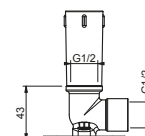

OPTIONAL UP-Teil für Gipskarton

Art. W046 91 00 W046