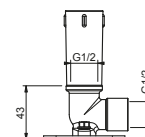

OPTIONAL UP-Teil für Gipskarton

Art. W046 91 00 W046