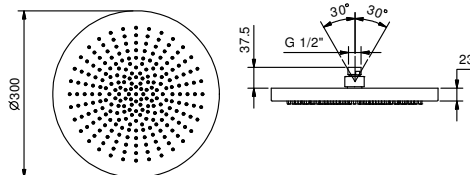

Art. K073

Multifunktionskopfbrause

- ACQUAFIT
- Wasserfunktionen:
- Funktion 1: 240 Antikalk-Düsen, Konzentrierter Regen in der Mitte
- Ø 30 cm
- Basismaterial: Edelstahl
- Rückflussverhinderer
- Wasserdurchflussbegrenzer auf 14 l/min bei 3 bar
- Antikalksystem
- 1/2" Eingang

Hinweis: Nötige Bedingungen für korrektes Funktionieren:Mindestzufuhr: 12 l/min

Edelstahl poliert	79 38 K073
Schwarz matt	79 13 K073
Weiß matt	79 29 K073
Nickel PVD	79 95 K073
Matt Gun Metal PVD	79 P5 K073
Matt British Gold PVD	79 P6 K073
Matt Copper PVD	79 P9 K073
Deep Black PVD	79 S1 K073
Gold Plus	79 01 K073

Edelstahl gebürstet 79 93 K073