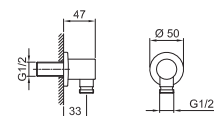

Art. 7034

Wandbogen

- runde Rosette
- ohne Brausehalter

Chrom	91 02 7034
Schwarz matt	91 13 7034
Weiß matt	91 29 7034
Nickel PVD	91 95 7034
Matt Gun Metal PVD	91 P5 7034
Matt British Gold PVD	91 P6 7034
Matt Copper PVD	91 P9 7034
Deep Black PVD	91 S1 7034
Pure Brass PVD	91 Q7 7034
Raw Metal PVD	91 Q8 7034

Edelstahl gebürstet 91 93 7034