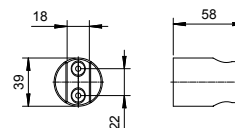

Chrom

90 02 9245

Handbrausehalter

Art. 9129**Handbrausehalter**

- mit Schlauchhalterung und Kegelschraube

Chrom 90 02 9129
 Schwarz matt 90 13 9129
 Weiß matt 90 29 9129

Edelstahl gebürstet 90 93 9129**Art. 0992****Handbrausehalter verstellbar**