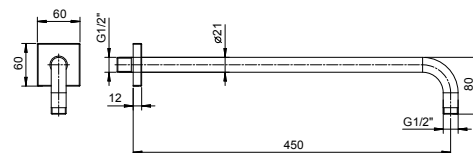

OPTIONAL UP-Teil für Gipskarton

Art. W046 91 00 W046