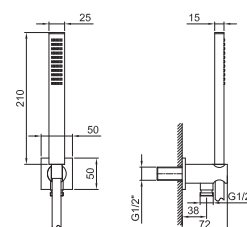

Art. 8021

Brauseset

- Handbrause SOHO
- Wandbogen mit Brausehalter
- quadratische Rosette
- Schlauch PVC 150 cm
- 1/2" Eingang

Chrom 86 02 8021
Schwarz matt 86 13 8021