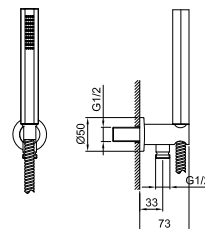

Art. 5943

Brauseset

- Handbrause VENEZIA
- Wandbogen mit Brausehalter
- runde Rosette
- Schaluch aus Messing 150 cm
- Schaluch aus Messing 140 cm in PVD Oberflächen
- 1/2" Eingang

Chrom	29 02 5943
Nickel PVD	29 95 5943
Matt Gun Metal PVD	29 P5 5943
Matt British Gold PVD	29 P6 5943
Matt Copper PVD	29 P9 5943
Gold Plus	29 01 5943