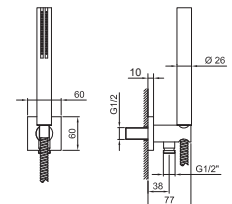

Art. 8052

Brauseset

- Handbrause SUN
- Wandbogen mit Brausehalter
- quadratische Rosette
- Schlauch PVC 150 cm
- 1/2" Eingang

Chrom	86 02 8052
Matt Gun Metal PVD	86 P5 8052
Edelstahl gebürstet	86 93 8052