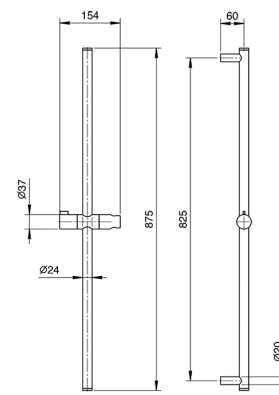

Art. 8096

Brausestange

- ohne Wandbogen
- ohne Handbrause
- ohne Schlauch
- verstellbarer Brausehalter

Chrom 86 02 8096