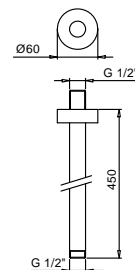

Art. 9237

Brausearm

- Länge 45 cm
- runde Rosette
- Deckenmontage
- 1/2" Eingang

Chrom	86 02 9237
Schwarz matt	86 13 9237
Weiß matt	86 29 9237
Nickel PVD	86 95 9237
Matt Gun Metal PVD	86 P5 9237
Matt British Gold PVD	86 P6 9237
Matt Copper PVD	86 P9 9237
Deep Black PVD	86 S1 9237
Pure Brass PVD	86 Q7 9237
Raw Metal PVD	86 Q8 9237
Gold Plus	86 01 9237
Rot - Chrom	86 06 923702

Edelstahl gebürstet 86 93 9237