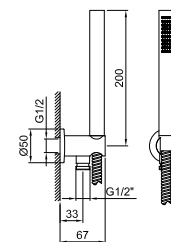

**Art. 8068****Brauseset**

- Handbrause FIT
- Wandbogen mit Brausehalter
- quadratische Rosette
- Schlauch PVC 150 cm
- 1/2" Eingang

Chrom 86 02 8068

Edelstahl gebürstet 86 93 8068

**Art. R043****Brauseset**

- Handbrause ICONA
- Wandbogen mit Brausehalter
- runde Rosette
- Schlauch PVC 150 cm
- 1/2" Eingang

Chrom 53 02 R043
 Schwarz matt 53 13 R043
 Nickel PVD 53 95 R043
 Matt Gun Metal PVD 53 P5 R043
 Matt British Gold PVD 53 P6 R043
 Matt Copper PVD 53 P9 R043
 Deep Black PVD 53 S1 R043
 Pure Brass PVD 53 Q7 R043
 Raw Metal PVD 53 Q8 R043

Art. 5943**Brauseset**

- Handbrause VENEZIA
- Wandbogen mit Brausehalter
- runde Rosette
- Schaluch aus Messing 150 cm
- Schaluch aus Messing 140 cm in PVD Oberflächen
- 1/2" Eingang

Chrom	29 02 5943
Nickel PVD	29 95 5943
Matt Gun Metal PVD	29 P5 5943
Matt British Gold PVD	29 P6 5943
Matt Copper PVD	29 P9 5943
Gold Plus	29 01 5943

**Art. 5944****Brauseset**

- Handbrause FIT
- Wandbogen mit Brausehalter
- runde Rosette
- Schaluch aus Messing 150 cm
- Schaluch aus Messing 140 cm in PVD Oberflächen
- 1/2" Eingang

Chrom	29 02 5944
Nickel PVD	29 95 5944
Matt Gun Metal PVD	29 P5 5944
Matt British Gold PVD	29 P6 5944
Matt Copper PVD	29 P9 5944
Gold Plus	29 01 5944