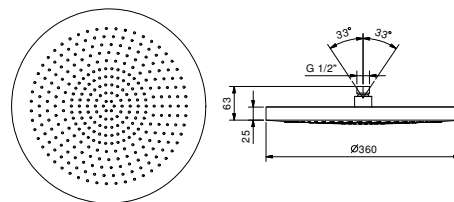

Art. 8084

Regenkopfbrause

- Ø 36 cm
- Basismaterial: Edelstahl
- Antikalksystem
- 1/2" Eingang
- Rückflussverhinderer

**Hinweis: Nötige Bedingungen für korrektes Funktionieren:
Mindestzufuhr: 15 l/m**

Chrom 86 02 8084
Edelstahl gebürstet 86 93 8084