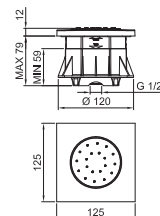

Art. 8056

Seitenkörperbrausen

- verstellbar
- Basismaterial: ABS
- Antikalksystem
- 1/2" Eingang
- UP Teil enthalten

Chrom	86 02 8056