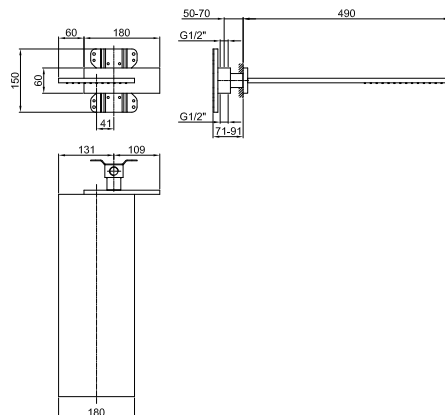

UP-Teil

86 00 8036A

GESAMTPREIS

- Chrom
- Nickel PVD
- Matt Gun Metal PVD
- Matt British Gold PVD
- Matt Copper PVD
- Gold Plus

Edelstahl gebürstet

Art. 8036A

Schwallkopfbrause

- Basismaterial: Messing
- Basismaterial: Edelstahl
- Wandmontage
- Wasserdurchflussbegrenzer auf 17 l/min bei 3 bar
- 1/2" Eingang
- Durchflussrate Minimum 12 l/min