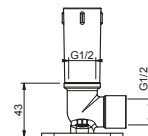

OPTIONAL UP-Teil für Gipskarton

Art. W046

91 00 W046