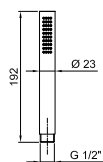

Art. 8783

Handbrause

- FIT
- Basismaterial: Messing
- Basismaterial: Edelstahl
- Durchflussbegrenzer auf 9 l/min
- Antikalksystem
- Rückflussverhinderer

Chrom	90 02 8783
Schwarz matt	90 13 8783
Weiß matt	90 29 8783
Nickel PVD	90 95 8783
Matt Gun Metal PVD	90 P5 8783
Matt British Gold PVD	90 P6 8783
Matt Copper PVD	90 P9 8783
Deep Black PVD	90 S1 8783
Pure Brass PVD	90 Q7 8783
Raw Metal PVD	90 Q8 8783
Gold Plus	90 01 8783
Rot	90 06 8783

Edelstahl gebürstet 90 93 8783