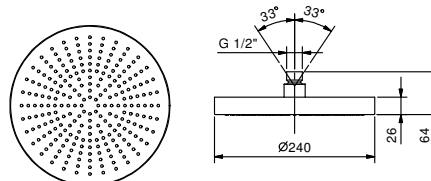

Art. 8083

Regenkopfbrause

- Ø 24 cm
- Basismaterial: Edelstahl
- Wasserdurchflussbegrenzer auf 12 l/min bei 3 bar
- Antikalksystem
- 1/2" Eingang
- Rückflussverhinderer

**Hinweis: Nötige Bedingungen für korrektes Funktionieren:
Mindestzufuhr: 10 l/min**

Chrom	86 02 8083
Schwarz matt	86 13 8083
Weiß matt	86 29 8083
Nickel PVD	86 95 8083
Matt Gun Metal PVD	86 P5 8083
Matt British Gold PVD	86 P6 8083
Matt Copper PVD	86 P9 8083
Deep Black PVD	86 S1 8113
Pure Brass PVD	86 Q7 8083
Raw Metal PVD	86 Q8 8083
Gold Plus	86 01 8083

Edelstahl gebürstet 86 93 8083