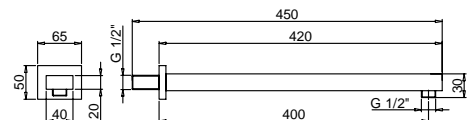

OPTIONAL UP-Teil für Gipskarton

Art. W046

91 00 W046