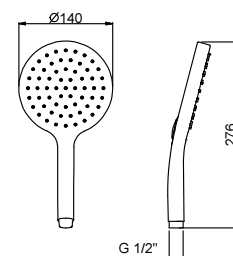

Art. 8914**Handbrause**

- DISCO
- Basismaterial: ABS
- Ø 10 cm
- Runde Hebel
- Durchflussbegrenzer auf 9 l/min
- Antikalksystem
- Rückflussverhinderer

Chrom

90 02 8914

Art. 9678**Handbrause**

- DISCO
- Basismaterial: ABS
- Ø 10 cm
- Quadratisch Hebel
- Durchflussbegrenzer auf 12 l/min
- Antikalksystem
- Rückflussverhinderer

Chrom

90 02 9678

Art. 8929**Handbrause**

- DISCO
- Basismaterial: ABS
- Ø 14 cm
- 3 Wasserstrahlen: 47 Regen-Düsen, 8 Regen-Düsen AIR POWER, 4 Massage-Düsen
- Durchflussbegrenzer auf 12 l/min
- Antikalksystem
- Rückflussverhinderer