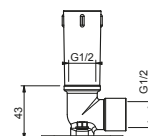

OPTIONAL UP-Teil für Gipskarton

Art. W046 91 00 W046