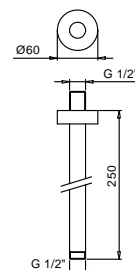

Art. 9236

Brausearm

- Länge 25 cm
- runde Rosette
- Deckenmontage
- 1/2" Eingang

Chrom	86 02 9236
Schwarz matt	86 13 9236
Weiß matt	86 29 9236
Nickel PVD	86 95 9236
Matt Gun Metal PVD	86 P5 9236
Matt British Gold PVD	86 P6 9236
Matt Copper PVD	86 P9 9236
Deep Black PVD	86 S1 9236
Pure Brass PVD	86 Q7 9236
Raw Metal PVD	86 Q8 9236
Gold Plus	86 01 9236
Rot - Chrom	86 06 923602

Edelstahl gebürstet 86 93 9236