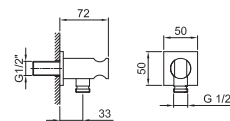

Art. 9446

Wandbogen

- quadratische Rosette
- Handbrausehalter
- mit Schlauchhalterung und Kegelschraube

Chrom	91 02 9446
Schwarz matt	91 13 9446
Nickel PVD	91 95 9446
Matt Gun Metal PVD	91 P5 9446
Matt British Gold PVD	91 P6 9446
Matt Copper PVD	91 P9 9446

Edelstahl gebürstet 91 93 9446