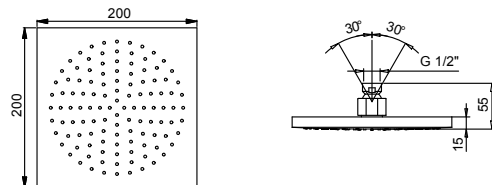

Art. 8008

Regenkopfbrause

- 20x20 cm
- Basismaterial: Messing
- Wasserdurchflussbegrenzer auf 12 l/min bei 3 bar
- Antikalksystem
- 1/2" Eingang
- Rückflussverhinderer

**Hinweis: Nötige Bedingungen für korrektes Funktionieren:
Mindestzufuhr: 10 l/min**

Chrom 86 02 8008
Schwarz matt 86 13 8008