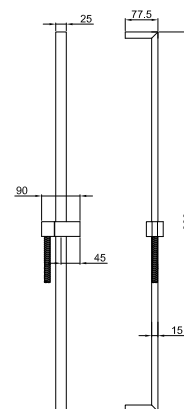

Brausestange

- ohne Wandbogen
- ohne Handbrause
- Schlauch PVC 150 cm
- verstellbarer Brausehalter

Chrom 86 02 8016
Edelstahl gebürstet 86 93 8016

Art. 8096

Brausestange

- ohne Wandbogen
- ohne Handbrause
- ohne Schlauch
- verstellbarer Brausehalter