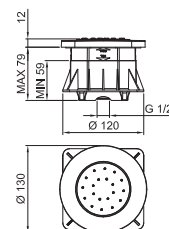

Art. 8055

Seitenkörperbrausen

- verstellbar
- Basismaterial: ABS
- Antikalksystem
- 1/2" Eingang
- UP Teil enthalten

Chrom	86 02 8055