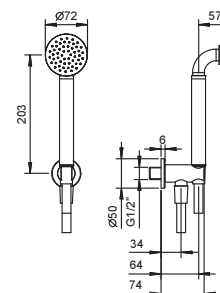

**Art. 8068****Brauseset**

- Handbrause FIT
- Wandbogen mit Brausehalter
- quadratische Rosette
- Schlauch PVC 150 cm
- 1/2" Eingang

Chrom 86 02 8068

Edelstahl gebürstet 86 93 8068

**Art. R043****Brauseset**

- Handbrause ICONA
- Wandbogen mit Brausehalter
- runde Rosette
- Schlauch PVC 150 cm
- 1/2" Eingang

Chrom 53 02 R043
 Schwarz matt 53 13 R043
 Nickel PVD 53 95 R043
 Matt Gun Metal PVD 53 P5 R043
 Matt British Gold PVD 53 P6 R043
 Matt Copper PVD 53 P9 R043
 Deep Black PVD 53 S1 R043
 Pure Brass PVD 53 Q7 R043
 Raw Metal PVD 53 Q8 R043

Art. 5943**Brauseset**

- Handbrause VENEZIA
- Wandbogen mit Brausehalter
- runde Rosette
- Schaluch aus Messing 150 cm
- Schaluch aus Messing 140 cm in PVD Oberflächen
- 1/2" Eingang

Chrom	29 02 5943
Nickel PVD	29 95 5943
Matt Gun Metal PVD	29 P5 5943
Matt British Gold PVD	29 P6 5943
Matt Copper PVD	29 P9 5943
Gold Plus	29 01 5943