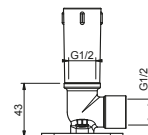

OPTIONAL UP-Teil für Gipskarton

Art. W046 91 00 W046