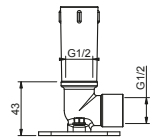

OPTIONAL UP-Teil für Gipskarton

Art. W046

91 00 W046