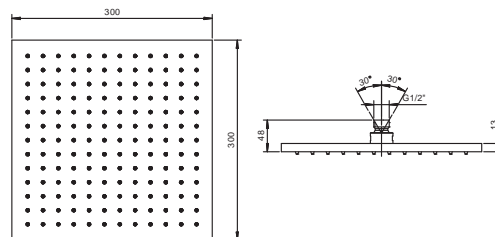

Art. 8104

Regenkopfbrause

- 30x30 cm
- Basismaterial: ABS
- Wasserdurchflussbegrenzer auf 12 l/min bei 3 bar
- Antikalksystem
- 1/2" Eingang
- Rückflussverhinderer

**Hinweis: Nötige Bedingungen für korrektes Funktionieren:
Mindestzufuhr: 10 l/min**

Chrom 86 02 8104