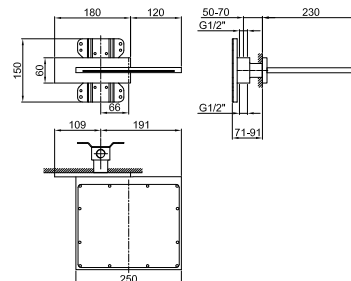

Schwallkopfbrause

- Basismaterial: Messing
- Basismaterial: Edelstahl
- Wandmontage
- Wasserdurchflussbegrenzer auf 17 l/min bei 3 bar
- 1/2" Eingang
- Durchflussrate Minimum 12 l/min

Hinweis: Nötige Bedingungen für korrektes Funktionieren: Mindestzufuhr: 12 l/min

Art. 8043B

AP-Teil

Chrom	86 02 8043B
Matt Gun Metal PVD	86 P5 8043B
Matt British Gold PVD	86 P6 8043B
Matt Copper PVD	86 P9 8043B
Gold Plus	86 01 8043B

Edelstahl gebürstet 86 93 8043B