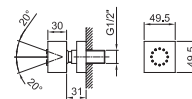

Art. 8024

Seitenkörperbrausen

- Basismaterial: Messing
- verstellbar
- Antikalksystem
- 1/2" Eingang

Chrom	86 02 8024
Schwarz matt	86 13 8024