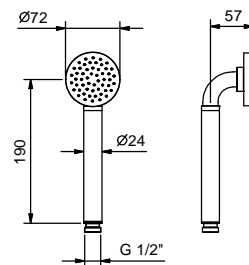

Art. 8938

Handbrause

- ICONA
- Durchflussbegrenzer auf 9 l/min
- Antikalksystem
- Rückflussverhinderer

Chrom	90 02 8938
Schwarz matt	90 13 8938
Nickel PVD	90 95 8938
Matt Gun Metal PVD	90 P5 8938
Matt British Gold PVD	90 P6 8938
Matt Copper PVD	90 P9 8938
Deep Black PVD	90 S1 8938
Pure Brass PVD	90 Q7 8938
Raw Metal PVD	90 Q8 8938