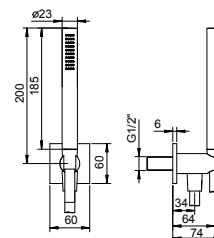

Art. 8116

Brauseset

- Handbrause FIT
- Wandbogen mit Brausehalter
- quadratische Rosette
- Schlauch PVC 150 cm
- 1/2" Eingang

Chrom 86 02 8116
Schwarz matt 86 13 8116
Weiß matt 86 29 8116

Edelstahl gebürstet 86 93 8116