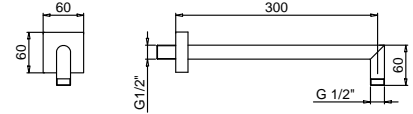

Art. 8038

Brausearm

- Länge 30 cm
- quadratische Rosette
- Wandmontage
- 1/2" Eingang

Chrom 86 02 8038
Schwarz matt 86 13 8038
Weiß matt 86 29 8038

Edelstahl gebürstet 86 93 8038