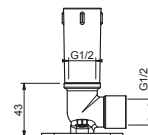

OPTIONAL UP-Teil für Gipskarton

Art. W046

91 00 W046