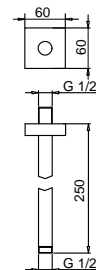

Art. 8040

Brausearm

- Länge 25 cm
- quadratische Rosette
- Deckenmontage
- 1/2" Eingang

Chrom 86 02 8040
Schwarz matt 86 13 8040

Edelstahl gebürstet 86 93 8040