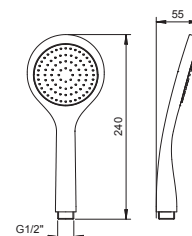

Art. 8914**Handbrause**

- DISCO
- Basismaterial: ABS
- Ø 10 cm
- Runde Hebel
- Durchflussbegrenzer auf 9 l/min
- Antikalksystem
- Rückflussverhinderer

Chrom

90 02 8914

Art. 9678**Handbrause**

- DISCO
- Basismaterial: ABS
- Ø 10 cm
- Quadratisch Hebel
- Durchflussbegrenzer auf 12 l/min
- Antikalksystem
- Rückflussverhinderer

Chrom

90 02 9678

Art. 8929**Handbrause**

- DISCO
- Basismaterial: ABS
- Ø 14 cm
- 3 Wasserstrahlen: 47 Regen-Düsen, 8 Regen-Düsen AIR POWER, 4 Massage-Düsen
- Durchflussbegrenzer auf 12 l/min
- Antikalksystem
- Rückflussverhinderer