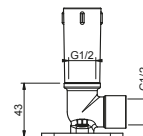

OPTIONAL UP-Teil für Gipskarton

Art. W046 91 00 W046