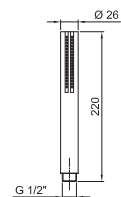

Art. 9673

Handbrause

- SUN
- Basismaterial: ABS
- Durchflussbegrenzer auf 9 l/min
- Antikalksystem
- Rückflussverhinderer

Chrom	90 02 9673
Schwarz matt	90 13 9673
Weiß matt	90 29 9673