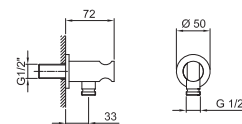

Art. 9323

Wandbogen

- runde Rosette
- Handbrausehalter
- mit Schlauchhalterung und Kegelschraube

Chrom	91 02 9323
Schwarz matt	91 13 9323
Weiß matt	91 29 9323
Nickel PVD	91 95 9323
Matt Gun Metal PVD	91 P5 9323
Matt British Gold PVD	91 P6 9323
Matt Copper PVD	91 P9 9323
Deep Black PVD	91 S1 9323
Pure Brass PVD	91 Q7 9323
Raw Metal PVD	91 Q8 9323

Edelstahl gebürstet 91 93 9323