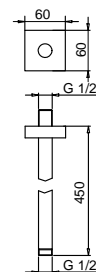

Art. 8041

Brausearm

- Länge 45 cm
- quadratische Rosette
- Deckenmontage
- 1/2" Eingang

Chrom 86 02 8041
Schwarz matt 86 13 8041

Edelstahl gebürstet 86 93 8041