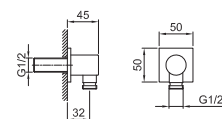

Art. 9417

Wandbogen

- quadratische Rosette
- ohne Brausehalter

Chrom	91 02 9417
Schwarz matt	91 13 9417
Weiß matt	91 29 9417

Edelstahl gebürstet 91 93 9417