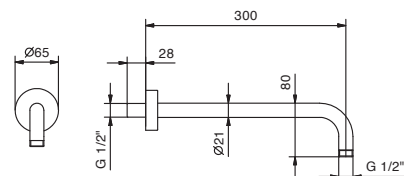

Art. 8027

Brausearm

- Länge 30 cm
- runde Rosette
- Wandmontage
- 1/2" Eingang

Chrom	86 02 8027
Schwarz matt	86 13 8027
Weiß matt	86 29 8027
Nickel PVD	86 95 8027
Matt Gun Metal PVD	86 P5 8027
Matt British Gold PVD	86 P6 8027
Matt Copper PVD	86 P9 8027
Deep Black PVD	86 S1 8027
Pure Brass PVD	86 Q7 8027
Raw Metal PVD	86 Q8 8027
Gold Plus	86 01 8027
Rot - Chrom	86 06 802702

Edelstahl gebürstet 86 93 8027

OPTIONAL UP-Teil für Gipskarton

Art. W046

91 00 W046

Art. 8028

Brausearm

- Länge 45 cm
- runde Rosette
- Wandmontage
- 1/2" Eingang

Chrom	86 02 8028
Schwarz matt	86 13 8028
Weiß matt	86 29 8028
Nickel PVD	86 95 8028
Matt Gun Metal PVD	86 P5 8028
Matt British Gold PVD	86 P6 8028
Matt Copper PVD	86 P9 8028
Deep Black PVD	86 S1 8028
Pure Brass PVD	86 Q7 8028
Raw Metal PVD	86 Q8 8028
Gold Plus	86 01 8028
Rot - Chrom	86 06 802802

Edelstahl gebürstet 86 93 8028