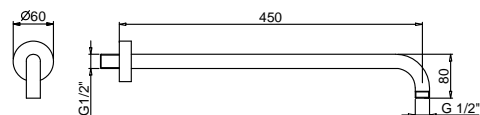

OPTIONAL UP-Teil für Gipskarton

Art. W046

91 00 W046