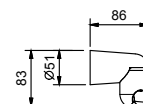

Art. 9245

Schlauch

- Basismaterial: Messing
- 200 cm
- 1/2" konisch x 3/8F

Chrom

90 02 9245

Handbrausehalter

Art. 9129

Handbrausehalter

- mit Schlauchhalterung und Kegelschraube

Chrom 90 02 9129
Schwarz matt 90 13 9129
Weiß matt 90 29 9129

Edelstahl gebürstet 90 93 9129

Art. 0992

Handbrausehalter verstellbar

- mit Schlauchhalterung und Kegelschraube

Chrom

90 02 0992