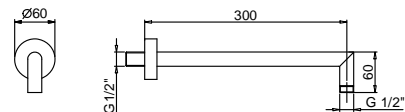

Art. 9231

Brausearm

- Länge 30 cm
- runde Rosette
- Wandmontage
- 1/2" Eingang

Chrom	86 02 9231
Schwarz matt	86 13 9231
Weiß matt	86 29 9231
Nickel PVD	86 95 9231
Matt Gun Metal PVD	86 P5 9231
Matt British Gold PVD	86 P6 9231
Matt Copper PVD	86 P9 9231
Deep Black PVD	86 S1 9231
Gold Plus	86 01 9231

Edelstahl gebürstet 86 93 9231