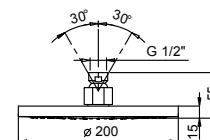

Art. 9230

Regenkopfbrause

- Ø 20 cm
- Basismaterial: Messing
- Wasserdurchflussbegrenzer auf 12 l/min bei 3 bar
- Antikalksystem
- 1/2" Eingang
- Rückflussverhinderer

**Hinweis: Nötige Bedingungen für korrektes Funktionieren:
Mindestzufuhr: 10 l/min**

Chrom 86 02 9230
Schwarz matt 86 13 9230
Weiß matt 86 29 9230
Rot 86 06 9230

Art. 8113

Regenkopfbrause

- ICONA
- Basismaterial: Messing
- Ø 20 cm
- Wasserdurchflussbegrenzer auf 12 l/min bei 3 bar
- Antikalksystem
- 1/2" Eingang
- Rückflussverhinderer

**Hinweis: Nötige Bedingungen für korrektes Funktionieren:
Mindestzufuhr: 10 l/min**