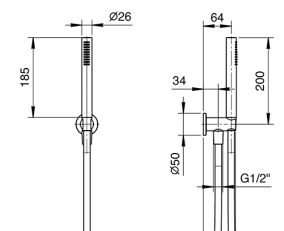

Art. 8093

Brauseset

- Handbrause FIT
- Wandbogen mit Brausehalter
- runde Rosette
- Schlauch PVC 150 cm
- 1/2" Eingang

Chrom	86 02 8093
Schwarz matt	86 13 8093
Weiß matt	86 29 8093
Matt Gun Metal PVD	86 P5 8093
Matt British Gold PVD	86 P6 8093
Deep Black PVD	86 S1 8093
Pure Brass PVD	86 Q7 8093
Raw Metal PVD	86 Q8 8093

Edelstahl gebürstet 86 93 8093