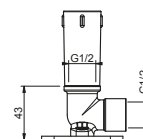

OPTIONAL UP-Teil für Gipskarton

Art. W046

91 00 W046