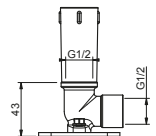

OPTIONAL UP-Teil für Gipskarton

Art. W046

91 00 W046