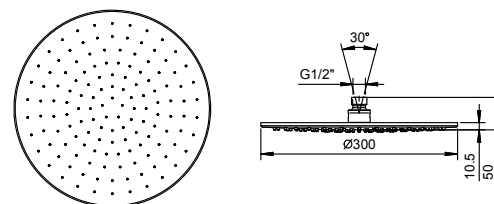

Art. 8094

Regenkopfbrause

- Ø 30 cm
- Basismaterial: ABS
- Wasserdurchflussbegrenzer auf 12 l/min bei 3 bar
- Antikalksystem
- 1/2" Eingang
- Rückflussverhinderer

**Hinweis: Nötige Bedingungen für korrektes Funktionieren:
Mindestzufuhr: 10 l/min**

Chrom	86 02 8094