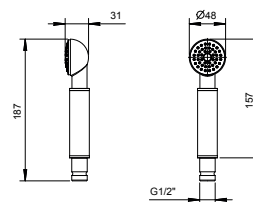

Art. 8711

Handbrause

- I BALOCCHI
- Antikalksystem
- Rückflussverhinderer
- Durchflussbegrenzer auf 9 l/min

Chrom	90 02 8711
Schwarz matt	90 13 8711
Weiß matt	90 29 8711
Rot - Chrom	90 06 871102