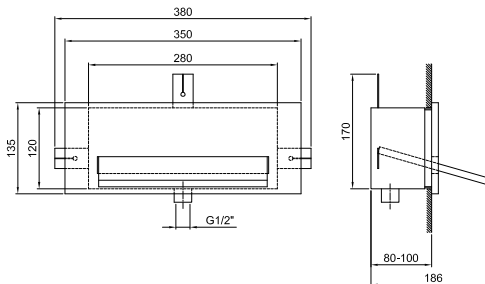

AP-Teil

Chrom	82 02 6701B
Schwarz matt	82 13 6701B
Matt Gun Metal PVD	82 P5 6701B

Edelstahl gebürstet 82 93 6701B