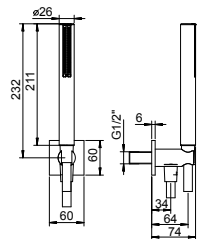

Art. 8105

Brauseset

- Handbrause SUN
- Wandbogen mit Brausehalter
- quadratische Rosette
- Schlauch PVC 150 cm
- 1/2" Eingang

Chrom	86 02 8105
Schwarz matt	86 13 8105
Weiß matt	86 29 8105