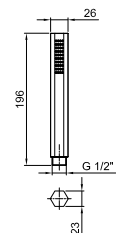

Art. 8914**Handbrause**

- DISCO
- Basismaterial: ABS
- Ø 10 cm
- Runde Hebel
- Durchflussbegrenzer auf 9 l/min
- Antikalksystem
- Rückflussverhinderer

Chrom

90 02 8914

Art. 9678**Handbrause**

- DISCO
- Basismaterial: ABS
- Ø 10 cm
- Quadratisch Hebel
- Durchflussbegrenzer auf 12 l/min
- Antikalksystem
- Rückflussverhinderer