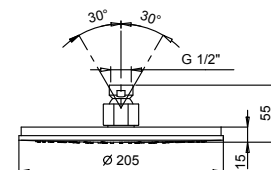

Chrom 86 02 8113
Schwarz matt 86 13 8113
Nickel PVD 86 95 8113
Matt Gun Metal PVD 86 P5 8113
Matt British Gold PVD 86 P6 8113
Matt Copper PVD 86 P9 8113
Deep Black PVD 86 S1 8113
Pure Brass PVD 86 Q7 8113
Raw Metal PVD 86 Q8 8113