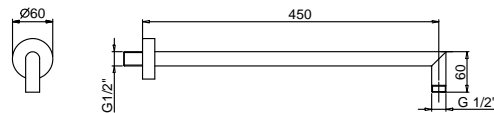

Art. 8011

Brausearm

- Länge 45 cm
- runde Rosette
- Wandmontage
- 1/2" Eingang

Chrom	86 02 8011
Schwarz matt	86 13 8011
Weiß matt	86 29 8011
Nickel PVD	86 95 8011
Matt Gun Metal PVD	86 P5 8011
Matt British Gold PVD	86 P6 8011
Matt Copper PVD	86 P9 8011
Deep Black PVD	86 S1 9231
Gold Plus	86 01 8011

Edelstahl gebürstet 86 93 8011