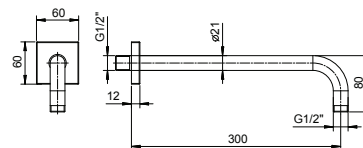

Art. 8107

Brausearm

- Länge 30 cm
- quadratische Rosette
- Wandmontage
- 1/2" Eingang

Chrom	86 02 8107
Schwarz matt	86 13 8107
Weiß matt	86 29 8107

Edelstahl gebürstet 86 93 8107

OPTIONAL UP-Teil für Gipskarton

Art. W046 91 00 W046

Art. 8108

Brausearm

- Länge 45 cm
- quadratische Rosette
- Wandmontage
- 1/2" Eingang

Chrom	86 02 8108
Schwarz matt	86 13 8108
Weiß matt	86 29 8108

Edelstahl gebürstet 86 93 8108