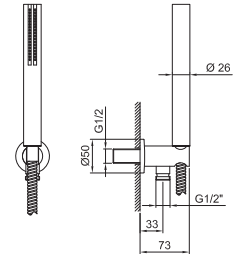

Art. 8051

Brauseset

- Handbrause SUN
- Wandbogen mit Brausehalter
- runde Rosette
- Schlauch PVC 150 cm
- 1/2" Eingang

Chrom	86 02 8051
Schwarz matt	86 13 8051
Weiß matt	86 29 8051