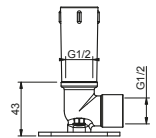

OPTIONAL UP-Teil für Gipskarton

Art. W046

91 00 W046