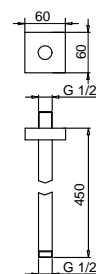

Art. 8041

Brazo ducha

- longitud 45 cm
- embellecedor cuadrado
- para instalación a techo
- entrada de 1/2"

Cromo 86 02 8041
Negro Opaco 86 13 8041

Acero Cepillado 86 93 8041