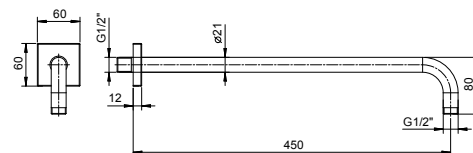

OPCIONAL Parte empotrable para cartón-yeso

Art. W046 91 00 W046