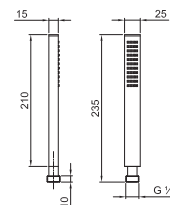

Art. 9418

Teleducha

- SOHO
- limitador de caudal 9 l/min
- sistema anticalcáreo
- válvula anti-retorno

Cromo	90 02 9418
Negro Opaco	90 13 9418