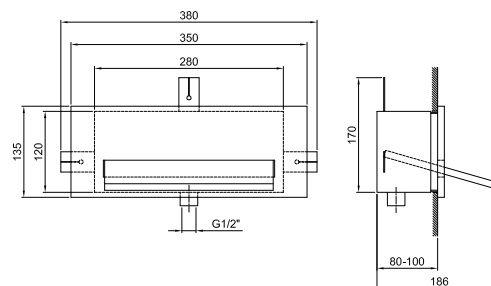

Art. 6701B

Parte externa

Cromo	82 02 6701B
Negro Opaco	82 13 6701B
Matt Gun Metal PVD	82 P5 6701B

Acero Cepillado 82 93 6701B