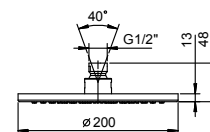

Cromo 86 02 8087

Art. 8095

Rociador lluvia

- Ø 20 cm
- Material básico: ABS
- limitador de caudal 12 l/m a 3 bar
- sistema anticalcáreo
- entrada de 1/2"
- válvula anti-retorno

NOTA: Condiciones necesarias para el correcto funcionamiento:
Caudal mín.: 10 l/min