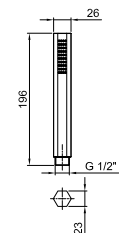

Art. 9849

Teleducha

- VENEZIA
- limitador de caudal 9 l/min
- sistema anticalcáreo
- válvula anti-retorno

Cromo	90 02 9849
Nickel PVD	90 95 9849
Matt Gun Metal PVD	90 P5 9849
Matt British Gold PVD	90 P6 9849
Matt Copper PVD	90 P9 9849
Oro Plus	90 01 9849