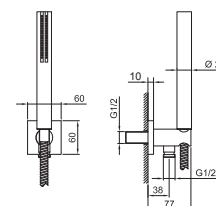

Art. 8052

Conjunto de ducha

- teleducha SUN
- toma de agua y soporte teleducha
- embellecedor cuadrado
- flexo PVC 150 cm
- entrada de 1/2"

NOTA: teleducha FIT en las versiones PVD y 93

Cromo	86 02 8052
Matt Gun Metal PVD	86 P5 8052
Acero Cepillado	86 93 8052