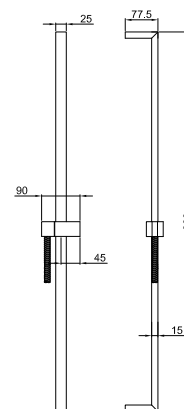

Art. 8016

Barra ducha

- sin toma de agua
- sin teleducha
- flexo PVC 150 cm
- soporte articulado

Cromo

86 02 8016

Acero Cepillado

86 93 8016