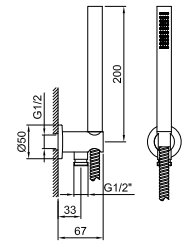

Art. 5944

Conjunto de ducha

- teleducha FIT
- toma de agua y soporte teleducha
- embellecedor redondo
- flexo en latón 150 cm
- flexo en latón 140 cm en versiones PVD
- entrada de 1/2"

Cromo	29 02 5944
Nickel PVD	29 95 5944
Matt Gun Metal PVD	29 P5 5944
Matt British Gold PVD	29 P6 5944
Matt Copper PVD	29 P9 5944
Oro Plus	29 01 5944