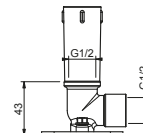

OPCIONAL Parte empotrable para cartón-yeso

Art. W046 91 00 W046