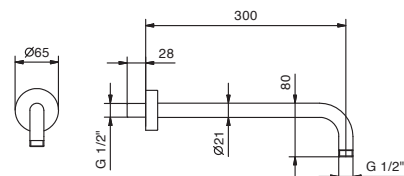

Acero Cepillado 79 93 K053

Art. 8027

Brazo ducha

- longitud 30 cm
- embellecedor redondo
- para instalación a pared
- entrada de 1/2"

Cromo	86 02 8027
Negro Opaco	86 13 8027
Blanco Opaco	86 29 8027
Nickel PVD	86 95 8027
Matt Gun Metal PVD	86 P5 8027
Matt British Gold PVD	86 P6 8027
Matt Copper PVD	86 P9 8027
Deep Black PVD	86 S1 8027
Pure Brass PVD	86 Q7 8027
Raw Metal PVD	86 Q8 8027
Oro Plus	86 01 8027
Rojo - Cromo	86 06 802702

Acero Cepillado 86 93 8027

OPCIONAL Parte empotrable para cartón-yeso

Art. W046 91 00 W046

Art. 8028

Brazo ducha

- longitud 45 cm
- embellecedor redondo
- para instalación a pared
- entrada de 1/2"

Cromo	86 02 8028
Negro Opaco	86 13 8028
Blanco Opaco	86 29 8028
Nickel PVD	86 95 8028
Matt Gun Metal PVD	86 P5 8028
Matt British Gold PVD	86 P6 8028
Matt Copper PVD	86 P9 8028
Deep Black PVD	86 S1 8028
Pure Brass PVD	86 Q7 8028
Raw Metal PVD	86 Q8 8028
Oro Plus	86 01 8028
Rojo - Cromo	86 06 802802