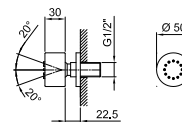

Art. 8024

Jet lateral

- Material básico: latón
- articulado
- sistema anticalcáreo
- entrada de 1/2"

Cromo	86 02 8024
Negro Opaco	86 13 8024

Art. 8055

Jet lateral

- articulado
- Material básico: ABS
- sistema anticalcáreo
- entrada de 1/2"
- parte empotrable incluida