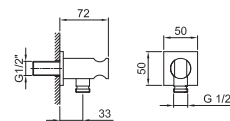

Art. 9446

Toma de agua

- embellecedor cuadrado
- soporte teleducha fijo
- pinza para flexo con alojamiento cónico

Cromo	91 02 9446
Negro Opaco	91 13 9446
Nickel PVD	91 95 9446
Matt Gun Metal PVD	91 P5 9446
Matt British Gold PVD	91 P6 9446
Matt Copper PVD	91 P9 9446

Acero Cepillado 91 93 9446