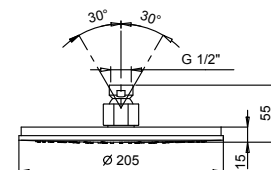

Cromo 86 02 8113
Negro Opaco 86 13 8113
Nickel PVD 86 95 8113
Matt Gun Metal PVD 86 P5 8113
Matt British Gold PVD 86 P6 8113
Matt Copper PVD 86 P9 8113
Deep Black PVD 86 S1 8113
Pure Brass PVD 86 Q7 8113
Raw Metal PVD 86 Q8 8113