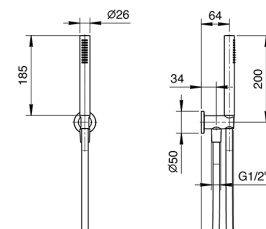

Art. 8093

Conjunto de ducha

- teleducha FIT
- toma de agua y soporte teleducha
- embellecedor redondo
- flexo PVC 150 cm
- entrada de 1/2"

Cromo	86 02 8093
Negro Opaco	86 13 8093
Blanco Opaco	86 29 8093
Matt Gun Metal PVD	86 P5 8093
Matt British Gold PVD	86 P6 8093
Deep Black PVD	86 S1 8093
Pure Brass PVD	86 Q7 8093
Raw Metal PVD	86 Q8 8093

Acero Cepillado 86 93 8093