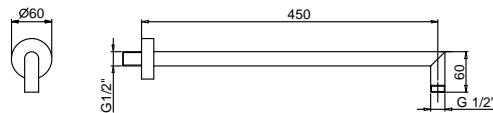

Acero Cepillado 86 93 9231

OPCIONAL Parte empotrable para cartón-yeso

Art. W046 91 00 W046

Art. 8011

Brazo ducha

- longitud 45 cm
- embellecedor redondo
- para instalación a pared
- entrada de 1/2"

Cromo	86 02 8011
Negro Opaco	86 13 8011
Blanco Opaco	86 29 8011
Nickel PVD	86 95 8011
Matt Gun Metal PVD	86 P5 8011
Matt British Gold PVD	86 P6 8011
Matt Copper PVD	86 P9 8011
Deep Black PVD	86 S1 9231
Oro Plus	86 01 8011

Acero Cepillado 86 93 8011

OPCIONAL Parte empotrable para cartón-yeso

Art. W046 91 00 W046

Art. 8038

Brazo ducha

- longitud 30 cm
- embellecedor cuadrado
- para instalación a pared
- entrada de 1/2"

Cromo 86 02 8038
 Negro Opaco 86 13 8038
 Blanco Opaco 86 29 8038