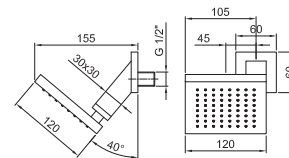

Art. 8087

Rociador lluvia

- Material básico: acero
- articulado
- sistema anticalcáreo
- entrada de 1/2"
- válvula anti-retorno

NOTA: Condiciones necesarias para el correcto funcionamiento:
Caudal mín.: 10 l/min