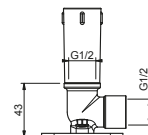

Acero Cepillado 86 93 8108

OPCIONAL Parte empotrable para cartón-yeso

Art. W046 91 00 W046

Art. 9231

Brazo ducha

- longitud 30 cm
- embellecedor redondo
- para instalación a pared
- entrada de 1/2"

Cromo	86 02 9231
Negro Opaco	86 13 9231
Blanco Opaco	86 29 9231
Nickel PVD	86 95 9231
Matt Gun Metal PVD	86 P5 9231
Matt British Gold PVD	86 P6 9231
Matt Copper PVD	86 P9 9231
Deep Black PVD	86 S1 9231
Oro Plus	86 01 9231

Acero Cepillado 86 93 9231

OPCIONAL Parte empotrable para cartón-yeso

Art. W046 91 00 W046

Art. 8011

Brazo ducha

- longitud 45 cm
- embellecedor redondo
- para instalación a pared
- entrada de 1/2"

Cromo	86 02 8011
Negro Opaco	86 13 8011
Blanco Opaco	86 29 8011
Nickel PVD	86 95 8011
Matt Gun Metal PVD	86 P5 8011
Matt British Gold PVD	86 P6 8011
Matt Copper PVD	86 P9 8011
Deep Black PVD	86 S1 9231
Oro Plus	86 01 8011