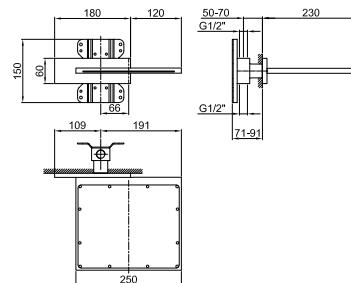

Rociador de cascada

- Material básico: latón
- Material básico: acero
- para instalación a pared
- limitador de caudal 17 l/m a 3 bar
- entrada de 1/2"
- caudal mínimo 12 l/min

NOTA: condiciones necesarias para el correcto funcionamiento: Caudal mín.: 12 l/min

Art. 8043B

Parte externa

Cromo	86 02 8043B
Matt Gun Metal PVD	86 P5 8043B
Matt British Gold PVD	86 P6 8043B
Matt Copper PVD	86 P9 8043B
Oro Plus	86 01 8043B

Acero Cepillado 86 93 8043B