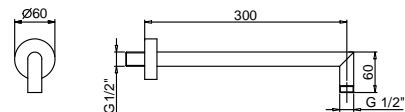

Acero Cepillado 86 93 8107

OPCIONAL Parte empotrable para cartón-yeso

Art. W046 91 00 W046

Art. 8108

Brazo ducha

- longitud 45 cm
- embellecedor cuadrado
- para instalación a pared
- entrada de 1/2"

Cromo 86 02 8108
 Negro Opaco 86 13 8108
 Blanco Opaco 86 29 8108

Acero Cepillado 86 93 8108

OPCIONAL Parte empotrable para cartón-yeso

Art. W046 91 00 W046

Art. 9231

Brazo ducha

- longitud 30 cm
- embellecedor redondo
- para instalación a pared
- entrada de 1/2"

Cromo	86 02 9231
Negro Opaco	86 13 9231
Blanco Opaco	86 29 9231
Nickel PVD	86 95 9231
Matt Gun Metal PVD	86 P5 9231
Matt British Gold PVD	86 P6 9231
Matt Copper PVD	86 P9 9231
Deep Black PVD	86 S1 9231
Oro Plus	86 01 9231

Acero Cepillado 86 93 9231

OPCIONAL Parte empotrable para cartón-yeso

Art. W046 91 00 W046

Art. 8011

Brazo ducha

- longitud 45 cm
- embellecedor redondo
- para instalación a pared
- entrada de 1/2"

Cromo	86 02 8011
Negro Opaco	86 13 8011
Blanco Opaco	86 29 8011
Nickel PVD	86 95 8011
Matt Gun Metal PVD	86 P5 8011
Matt British Gold PVD	86 P6 8011
Matt Copper PVD	86 P9 8011
Deep Black PVD	86 S1 9231
Oro Plus	86 01 8011