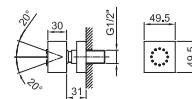

Art. 8024

Jet lateral

- Material básico: latón
- articulado
- sistema anticalcáreo
- entrada de 1/2"

Cromo	86 02 8024
Negro Opaco	86 13 8024

Art. 8055

Jet lateral

- articulado
- Material básico: ABS
- sistema anticalcáreo
- entrada de 1/2"
- parte empotrable incluida