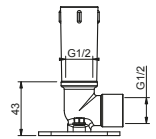

Acero Cepillado 86 93 8011

OPCIONAL Parte empotrable para cartón-yeso

Art. W046 91 00 W046

Art. 8038

Brazo ducha

- longitud 30 cm
- embellecedor cuadrado
- para instalación a pared
- entrada de 1/2"

Cromo 86 02 8038
 Negro Opaco 86 13 8038
 Blanco Opaco 86 29 8038

Acero Cepillado 86 93 8038

OPCIONAL Parte empotrable para cartón-yeso

Art. W046 91 00 W046

Art. 8039

Brazo ducha

- longitud 45 cm
- embellecedor cuadrado
- para instalación a pared
- entrada de 1/2"

Cromo 86 02 8039
 Negro Opaco 86 13 8039
 Blanco Opaco 86 29 8039