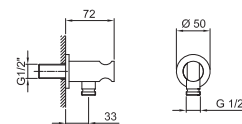

Art. 9323

Toma de agua

- embellecedor redondo
- soporte teleducha fijo
- pinza para flexo con alojamiento cónico

Cromo	91 02 9323
Negro Opaco	91 13 9323
Blanco Opaco	91 29 9323
Nickel PVD	91 95 9323
Matt Gun Metal PVD	91 P5 9323
Matt British Gold PVD	91 P6 9323
Matt Copper PVD	91 P9 9323
Deep Black PVD	91 S1 9323
Pure Brass PVD	91 Q7 9323
Raw Metal PVD	91 Q8 9323

Acero Cepillado 91 93 9323