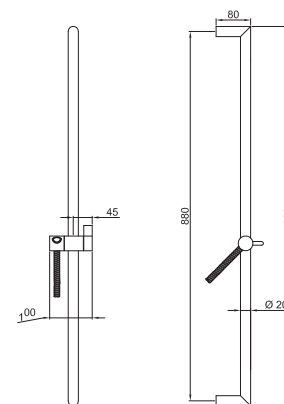

Art. 9247

Barra ducha

- flexo PVC 150 cm
- soporte articulado
- sin toma de agua
- sin teleducha

Cromo

86 02 9247

Negro Opaco

86 13 9247

Blanco Opaco

86 29 9247

Matt Gun Metal PVD

86 P5 9247

Matt British Gold PVD

86 P6 9247

Matt Copper PVD

86 P9 9247

Deep Black PVD

86 S1 9247

Acero Cepillado

86 93 9247