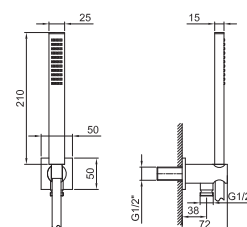

Art. 8021

Conjunto de ducha

- teleducha SOHO
- toma de agua y soporte teleducha
- embellecedor cuadrado
- flexo PVC 150 cm
- entrada de 1/2"

Cromo	86 02 8021
Negro Opaco	86 13 8021