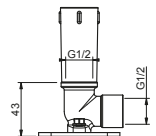

OPCIONAL Parte empotrable para cartón-yeso

Art. W046 91 00 W046