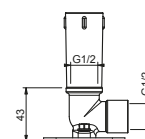

OPCIONAL Parte empotrable para cartón-yeso

Art. W046 91 00 W046