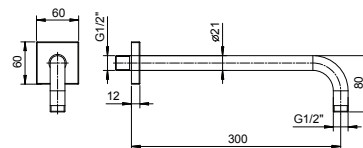

Art. 8107

Brazo ducha

- longitud 30 cm
- embellecedor cuadrado
- para instalación a pared
- entrada de 1/2"

Cromo 86 02 8107
Negro Opaco 86 13 8107
Blanco Opaco 86 29 8107

Acero Cepillado 86 93 8107

OPCIONAL Parte empotrable para cartón-yeso

Art. W046 91 00 W046

Art. 8108

Brazo ducha

- longitud 45 cm
- embellecedor cuadrado
- para instalación a pared
- entrada de 1/2"

Cromo 86 02 8108
Negro Opaco 86 13 8108
Blanco Opaco 86 29 8108

Acero Cepillado 86 93 8108