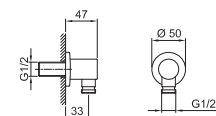

Art. 7034

Toma de agua

- embellecedor redondo
- sin soporte teleducha

Cromo	91 02 7034
Negro Opaco	91 13 7034
Blanco Opaco	91 29 7034
Nickel PVD	91 95 7034
Matt Gun Metal PVD	91 P5 7034
Matt British Gold PVD	91 P6 7034
Matt Copper PVD	91 P9 7034
Deep Black PVD	91 S1 7034
Pure Brass PVD	91 Q7 7034
Raw Metal PVD	91 Q8 7034

Acero Cepillado 91 93 7034