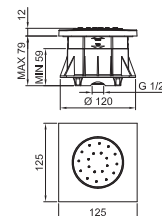

Cromo	86 02 8055
-------	------------

Art. 8056

Jet lateral

- articulado
- Material básico: ABS
- sistema anticalcáreo
- entrada de 1/2"
- parte empotrable incluida

Cromo	86 02 8056
-------	------------

Jet lateral