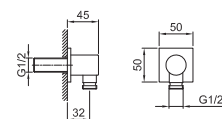

Art. 9417

Toma de agua

- embellecedor cuadrado
- sin soporte teleducha

Cromo	91 02 9417
Negro Opaco	91 13 9417
Blanco Opaco	91 29 9417

Acero Cepillado 91 93 9417