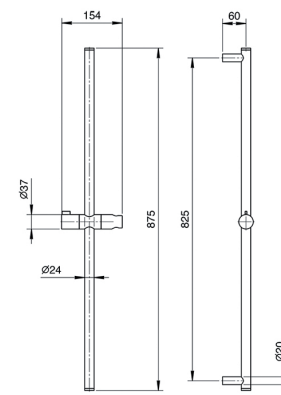

Art. 8096

Barra ducha

- sin toma de agua
- sin teleducha
- sin flexo
- soporte articulado

Cromo

86 02 8096