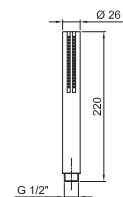

Art. 9673

Teleducha

- SUN
- Material básico: ABS
- limitador de caudal 9 l/min
- sistema anticalcáreo
- válvula anti-retorno

Cromo	90 02 9673
Negro Opaco	90 13 9673
Blanco Opaco	90 29 9673