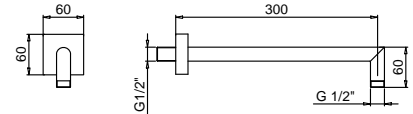

Acero Cepillado 86 93 8011

OPCIONAL Parte empotrable para cartón-yeso

Art. W046 91 00 W046

Art. 8038

Brazo ducha

- longitud 30 cm
- embellecedor cuadrado
- para instalación a pared
- entrada de 1/2"

Cromo 86 02 8038
 Negro Opaco 86 13 8038
 Blanco Opaco 86 29 8038

Acero Cepillado 86 93 8038

OPCIONAL Parte empotrable para cartón-yeso

Art. W046 91 00 W046

Art. 8039

Brazo ducha

- longitud 45 cm
- embellecedor cuadrado
- para instalación a pared
- entrada de 1/2"

Cromo 86 02 8039
 Negro Opaco 86 13 8039
 Blanco Opaco 86 29 8039