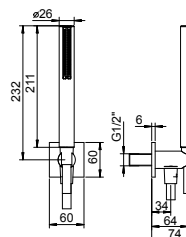

Art. 8105

Conjunto de ducha

- teleducha SUN
- toma de agua y soporte teleducha
- embellecedor cuadrado
- flexo PVC 150 cm
- entrada de 1/2"

Cromo	86 02 8105
Negro Opaco	86 13 8105
Blanco Opaco	86 29 8105