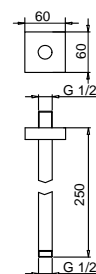

Acero Cepillado 86 93 9237

OPCIONAL Parte empotrable para cartón-yeso

Art. W046 91 00 W046

Art. 8040**Brazo ducha**

- longitud 25 cm
- embellecedor cuadrado
- para instalación a techo
- entrada de 1/2"

Cromo 86 02 8040
Negro Opaco 86 13 8040

Acero Cepillado 86 93 8040

**OPCIONAL Parte empotrable para cartón-yeso**

Art. W046 91 00 W046

**Art. 8041****Brazo ducha**

- longitud 45 cm
- embellecedor cuadrado
- para instalación a techo
- entrada de 1/2"