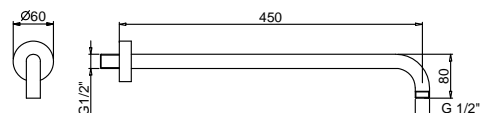

Acero Cepillado 86 93 8027

OPCIONAL Parte empotrable para cartón-yeso

Art. W046 91 00 W046

Art. 8028

Brazo ducha

- longitud 45 cm
- embellecedor redondo
- para instalación a pared
- entrada de 1/2"

Cromo	86 02 8028
Negro Opaco	86 13 8028
Blanco Opaco	86 29 8028
Nickel PVD	86 95 8028
Matt Gun Metal PVD	86 P5 8028
Matt British Gold PVD	86 P6 8028
Matt Copper PVD	86 P9 8028
Deep Black PVD	86 S1 8028
Pure Brass PVD	86 Q7 8028
Raw Metal PVD	86 Q8 8028
Oro Plus	86 01 8028
Rojo - Cromo	86 06 802802

Acero Cepillado 86 93 8028

OPCIONAL Parte empotrable para cartón-yeso

Art. W046 91 00 W046

Art. 8107

Brazo ducha

- longitud 30 cm
- embellecedor cuadrado
- para instalación a pared
- entrada de 1/2"

Cromo 86 02 8107
 Negro Opaco 86 13 8107
 Blanco Opaco 86 29 8107