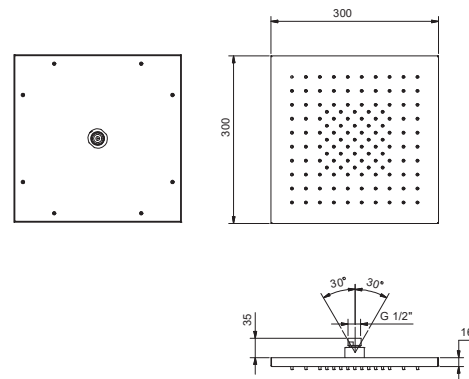

Art. K053

Rociador multifunción

- SUN
- Funciones agua
- función 1: 125 chorros anticalcáreos lluvia enfocada en el centro
- 30x30 cm
- Material básico: acero
- válvula anti-retorno
- limitador de caudal 12 l/m a 3 bar

**NOTA: Condiciones necesarias para el correcto funcionamiento:
Caudal mín.: 9 l/min**

Acero Brillante 79 38 K053
Negro Opaco 79 13 K053
Blanco Opaco 79 29 K053
Matt Gun Metal PVD 79 P5 K053
Matt British Gold PVD 79 P6 K053
Matt Copper PVD 79 P9 K053
Deep Black PVD 79 S1 K053
Oro Plus 79 01 K053

Acero Cepillado 79 93 K053