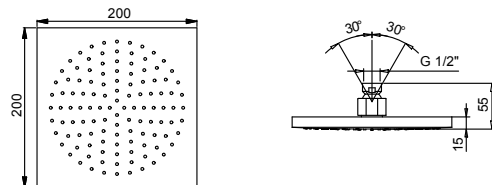

Art. 8008

Rociador lluvia

- 20x20 cm
- Material básico: latón
- limitador de caudal 12 l/m a 3 bar
- sistema anticalcáreo
- entrada de 1/2"
- válvula anti-retorno

**NOTA: Condiciones necesarias para el correcto funcionamiento:
Caudal mín.: 10 l/min**

Cromo 86 02 8008
Negro Opaco 86 13 8008