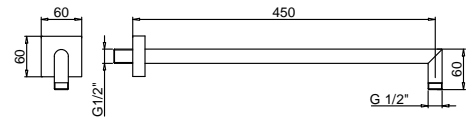

OPCIONAL Parte empotrable para cartón-yeso

Art. W046 91 00 W046

Art. 8081

Brazo ducha

- longitud 40 cm
- embellecedor rectangular
- entrada de 1/2"
- para instalación a pared

Cromo 86 02 8081

Acero Cepillado 86 93 8081