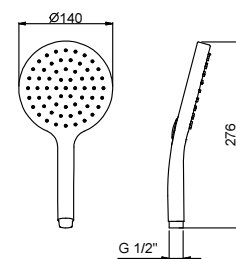

Art. 8929

Teleducha

- DISCO
- Material básico: ABS
- Ø 14 cm
- 3 tipos de chorro: 47 chorros lluvia, 8 chorros lluvia AIR POWER, 4 chorros masaje
- limitador de caudal 12 l/min
- sistema anticalcáreo
- válvula anti-retorno