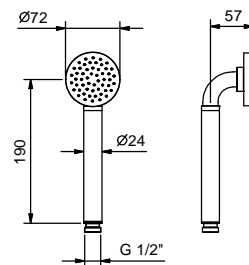

Art. 8938

Teleducha

- ICONA
- limitador de caudal 9 l/min
- sistema anticalcáreo
- válvula anti-retorno

Cromo	90 02 8938
Negro Opaco	90 13 8938
Nickel PVD	90 95 8938
Matt Gun Metal PVD	90 P5 8938
Matt British Gold PVD	90 P6 8938
Matt Copper PVD	90 P9 8938
Deep Black PVD	90 S1 8938
Pure Brass PVD	90 Q7 8938
Raw Metal PVD	90 Q8 8938