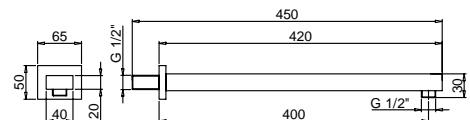

OPCIONAL Parte empotrable para cartón-yeso

Art. W046 91 00 W046