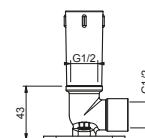

OPCIONAL Parte empotrable para cartón-yeso

Art. W046 91 00 W046