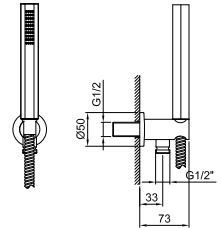

Art. 5943

Conjunto de ducha

- teleducha VENEZIA
- toma de agua y soporte teleducha
- embellecedor redondo
- flexo en latón 150 cm
- flexo en latón 140 cm en versiones PVD
- entrada de 1/2"

Cromo	29 02 5943
Nickel PVD	29 95 5943
Matt Gun Metal PVD	29 P5 5943
Matt British Gold PVD	29 P6 5943
Matt Copper PVD	29 P9 5943
Oro Plus	29 01 5943