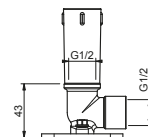

Acero Cepillado 86 93 9231

OPCIONAL Parte empotrable para cartón-yeso

Art. W046 91 00 W046

Art. 8011

Brazo ducha

- longitud 45 cm
- embellecedor redondo
- para instalación a pared
- entrada de 1/2"

Cromo	86 02 8011
Negro Opaco	86 13 8011
Blanco Opaco	86 29 8011
Nickel PVD	86 95 8011
Matt Gun Metal PVD	86 P5 8011
Matt British Gold PVD	86 P6 8011
Matt Copper PVD	86 P9 8011
Deep Black PVD	86 S1 9231
Oro Plus	86 01 8011

Acero Cepillado 86 93 8011

OPCIONAL Parte empotrable para cartón-yeso

Art. W046 91 00 W046

Art. 8038

Brazo ducha

- longitud 30 cm
- embellecedor cuadrado
- para instalación a pared
- entrada de 1/2"

Cromo 86 02 8038
 Negro Opaco 86 13 8038
 Blanco Opaco 86 29 8038