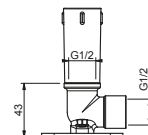

OPCIONAL Parte empotrable para cartón-yeso

Art. W046 91 00 W046