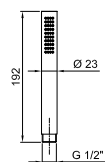

Art. 8783

Teleducha

- FIT
- Material básico: latón
- Material básico: acero
- limitador de caudal 9 l/min
- sistema anticalcáreo
- válvula anti-retorno

Cromo	90 02 8783
Negro Opaco	90 13 8783
Blanco Opaco	90 29 8783
Nickel PVD	90 95 8783
Matt Gun Metal PVD	90 P5 8783
Matt British Gold PVD	90 P6 8783
Matt Copper PVD	90 P9 8783
Deep Black PVD	90 S1 8783
Pure Brass PVD	90 Q7 8783
Raw Metal PVD	90 Q8 8783
Oro Plus	90 01 8783
Rojo	90 06 8783

Acero Cepillado 90 93 8783