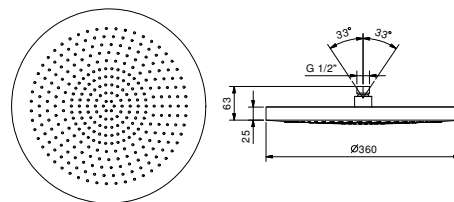

Art. 8084

Rociador lluvia

- Ø 36 cm
- Material básico: acero
- sistema anticalcáreo
- entrada de 1/2"
- válvula anti-retorno

**NOTA: Condiciones necesarias para el correcto funcionamiento:
Caudal mín.: 15 l/m**

Cromo 86 02 8084
Acero Cepillado 86 93 8084