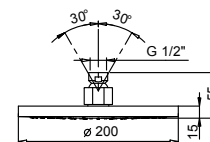

Art. 9230

Rociador lluvia

- Ø 20 cm
- Material básico: latón
- limitador de caudal 12 l/m a 3 bar
- sistema anticalcáreo
- entrada de 1/2"
- válvula anti-retorno

NOTA: Condiciones necesarias para el correcto funcionamiento:
Caudal mín.: 10 l/min

Cromo 86 02 9230
Negro Opaco 86 13 9230
Blanco Opaco 86 29 9230
Rojo 86 06 9230

Art. 8113

Rociador lluvia

- ICONA
- Material básico: latón
- Ø 20 cm
- limitador de caudal 12 l/m a 3 bar
- sistema anticalcáreo
- entrada de 1/2"
- válvula anti-retorno

NOTA: Condiciones necesarias para el correcto funcionamiento:
Caudal mín.: 10 l/min