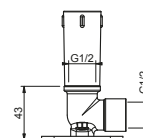

OPCIONAL Parte empotrable para cartón-yeso

Art. W046 91 00 W046