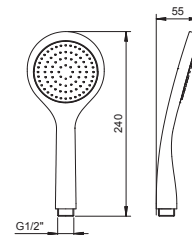

Cromo	90 02 9849
Nickel PVD	90 95 9849
Matt Gun Metal PVD	90 P5 9849
Matt British Gold PVD	90 P6 9849
Matt Copper PVD	90 P9 9849
Oro Plus	90 01 9849

Art. 8914**Teleducha**

- DISCO
- Material básico: ABS
- Ø 10 cm
- leva rotunda
- limitador de caudal 9 l/min
- sistema anticalcáreo
- válvula anti-retorno