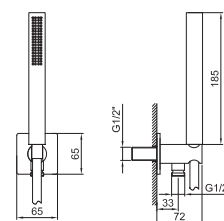

Art. 8068

Conjunto de ducha

- teleducha FIT
- toma de agua y soporte teleducha
- embellecedor cuadrado
- flexo PVC 150 cm
- entrada de 1/2"

Cromo	86 02 8068
Acero Cepillado	86 93 8068