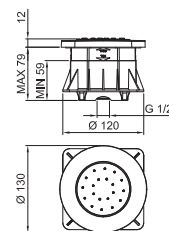

Art. 8055

Jet lateral

- articulado
- Material básico: ABS
- sistema anticalcáreo
- entrada de 1/2"
- parte empotrable incluida

Cromo	86 02 8055