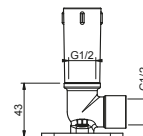

OPCIONAL Parte empotrable para cartón-yeso

Art. W046 91 00 W046