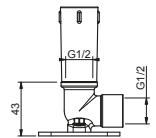

OPCIONAL Parte empotrable para cartón-yeso

Art. W046 91 00 W046