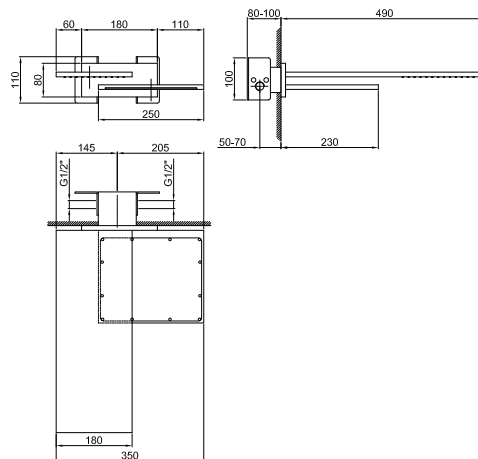

Rociador doble

- lluvia
- cascada
- Material básico: latón
- Material básico: acero
- para instalación a pared
- limitador de caudal 17 l/m a 3 bar
- sistema anticalcáreo
- entrada de 1/2"
- caudal mínimo 12 l/min

NOTA: condiciones necesarias para el correcto funcionamiento: Caudal mín.: 12 l/min

Art. 8035B

Parte externa

Cromo	86 02 8035B
Nickel PVD	86 95 8035B
Matt Gun Metal PVD	86 P5 8035B
Matt British Gold PVD	86 P6 8035B
Matt Copper PVD	86 P9 8035B
Oro Plus	86 01 8035B

Acero Cepillado **86 93 8035B**

Parte empotrable

86 00 8035A

PRECIO TOTAL

- Cromo
- Nickel PVD
- Matt Gun Metal PVD
- Matt British Gold PVD
- Matt Copper PVD
- Oro Plus

Acero Cepillado

Art. 8035A