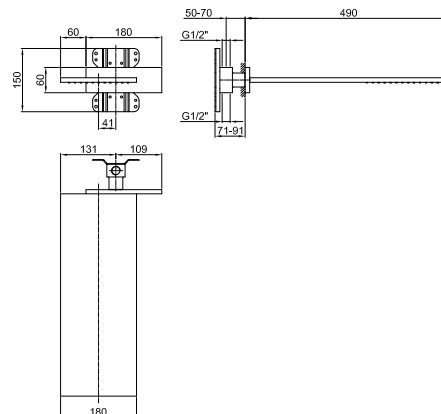

Parte empotrable

86 00 8036A

PRECIO TOTAL

- Cromo
- Nickel PVD
- Matt Gun Metal PVD
- Matt British Gold PVD
- Matt Copper PVD
- Oro Plus

Acero Cepillado

Art. 8036A

Rociador de cascada

- Material básico: latón
- Material básico: acero
- para instalación a pared
- limitador de caudal 17 l/m a 3 bar
- entrada de 1/2"
- caudal mínimo 12 l/min