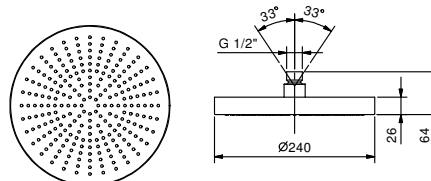

Art. 8083

Rociador lluvia

- Ø 24 cm
- Material básico: acero
- limitador de caudal 12 l/m a 3 bar
- sistema anticalcáreo
- entrada de 1/2"
- válvula anti-retorno

**NOTA: Condiciones necesarias para el correcto funcionamiento:
Caudal mín.: 10 l/min**

Cromo	86 02 8083
Negro Opaco	86 13 8083
Blanco Opaco	86 29 8083
Nickel PVD	86 95 8083
Matt Gun Metal PVD	86 P5 8083
Matt British Gold PVD	86 P6 8083
Matt Copper PVD	86 P9 8083
Deep Black PVD	86 S1 8113
Pure Brass PVD	86 Q7 8083
Raw Metal PVD	86 Q8 8083
Oro Plus	86 01 8083

Acero Cepillado 86 93 8083