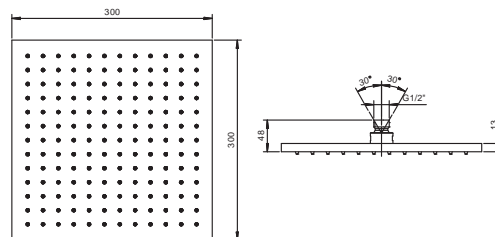

Art. 8104

Rociador lluvia

- 30x30 cm
- Material básico: ABS
- limitador de caudal 12 l/m a 3 bar
- sistema anticalcáreo
- entrada de 1/2"
- válvula anti-retorno

**NOTA: Condiciones necesarias para el correcto funcionamiento:
Caudal mín.: 10 l/min**

Cromo 86 02 8104