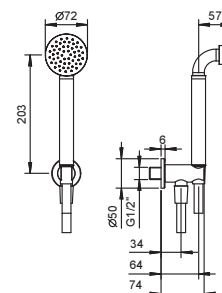

Art. R043

Conjunto de ducha

- teleducha ICONA
- toma de agua y soporte teleducha
- embellecedor redondo
- flexo PVC 150 cm
- entrada de 1/2"

Cromo	53 02 R043
Negro Opaco	53 13 R043
Nickel PVD	53 95 R043
Matt Gun Metal PVD	53 P5 R043
Matt British Gold PVD	53 P6 R043
Matt Copper PVD	53 P9 R043
Deep Black PVD	53 S1 R043
Pure Brass PVD	53 Q7 R043
Raw Metal PVD	53 Q8 R043