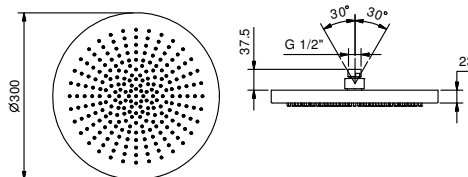

Art. K073

Rociador multifunción

- SUN
- Funciones agua
- función 1: 240 chorros anticalcáreo lluvia enfocada en el centro
- Ø 30 cm
- Material básico: acero
- válvula anti-retorno
- limitador de caudal 14 l/m a 3 bar
- sistema anticalcáreo
- entrada de 1/2"

NOTA: condiciones necesarias para el correcto funcionamiento: Caudal mín.: 12 l/min

Acero Brillante	79 38 K073
Negro Opaco	79 13 K073
Blanco Opaco	79 29 K073
Nickel PVD	79 95 K073
Matt Gun Metal PVD	79 P5 K073
Matt British Gold PVD	79 P6 K073
Matt Copper PVD	79 P9 K073
Deep Black PVD	79 S1 K073
Oro Plus	79 01 K073

Acero Cepillado 79 93 K073