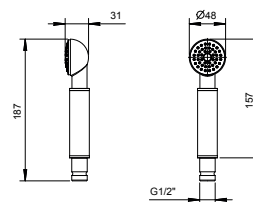

Art. 8711

Teleducha

- I BALOCCHI
- sistema anticalcáreo
- válvula anti-retorno
- limitador de caudal 9 l/min

Cromo	90 02 8711
Negro Opaco	90 13 8711
Blanco Opaco	90 29 8711
Rojo - Cromo	90 06 871102