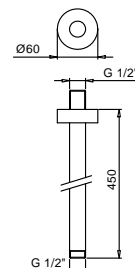

Acero Cepillado 86 93 9236

OPCIONAL Parte empotrable para cartón-yeso

Art. W046 91 00 W046

Art. 9237

Brazo ducha

- longitud 45 cm
- embellecedor redondo
- para instalación a techo
- entrada de 1/2"

Cromo	86 02 9237
Negro Opaco	86 13 9237
Blanco Opaco	86 29 9237
Nickel PVD	86 95 9237
Matt Gun Metal PVD	86 P5 9237
Matt British Gold PVD	86 P6 9237
Matt Copper PVD	86 P9 9237
Deep Black PVD	86 S1 9237
Pure Brass PVD	86 Q7 9237
Raw Metal PVD	86 Q8 9237
Oro Plus	86 01 9237
Rojo - Cromo	86 06 923702

Acero Cepillado 86 93 9237

OPCIONAL Parte empotrable para cartón-yeso

Art. W046 91 00 W046

Art. 8040**Brazo ducha**

- longitud 25 cm
- embellecedor cuadrado
- para instalación a techo
- entrada de 1/2"

Cromo 86 02 8040
Negro Opaco 86 13 8040