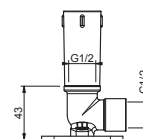

OPCIONAL Parte empotrable para cartón-yeso

Art. W046 91 00 W046