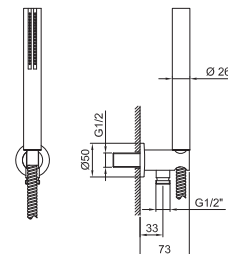

Art. 8051

Conjunto de ducha

- teleducha SUN
- toma de agua y soporte teleducha
- embellecedor redondo
- flexo PVC 150 cm
- entrada de 1/2"

Cromo	86 02 8051
Negro Opaco	86 13 8051
Blanco Opaco	86 29 8051