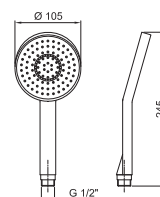

Cromo	90 02 9849
Nickel PVD	90 95 9849
Matt Gun Metal PVD	90 P5 9849
Matt British Gold PVD	90 P6 9849
Matt Copper PVD	90 P9 9849
Oro Plus	90 01 9849

Art. 8914**Teleducha**

- DISCO
- Material básico: ABS
- Ø 10 cm
- leva rotunda
- limitador de caudal 9 l/min
- sistema anticalcáreo
- válvula anti-retorno

Cromo

90 02 8914

Art. 9678**Teleducha**

- DISCO
- Material básico: ABS
- Ø 10 cm
- leva cuadrada
- limitador de caudal 12 l/min
- sistema anticalcáreo
- válvula anti-retorno

Cromo

90 02 9678

Art. 8929**Teleducha**