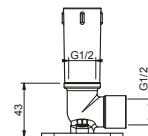

OPCIONAL Parte empotrable para cartón-yeso

Art. W046 91 00 W046