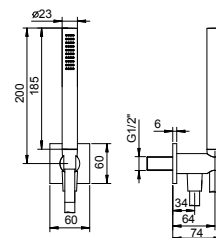

Acero Cepillado 86 93 8093

Art. 8116

Conjunto de ducha

- teleducha FIT
- toma de agua y soporte teleducha
- embellecedor cuadrado
- flexo PVC 150 cm
- entrada de 1/2"

Cromo	86 02 8116
Negro Opaco	86 13 8116
Blanco Opaco	86 29 8116
Acero Cepillado	86 93 8116