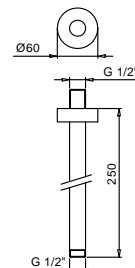

Art. 9236

Brazo ducha

- longitud 25 cm
- embellecedor redondo
- para instalación a techo
- entrada de 1/2"

Cromo	86 02 9236
Negro Opaco	86 13 9236
Blanco Opaco	86 29 9236
Nickel PVD	86 95 9236
Matt Gun Metal PVD	86 P5 9236
Matt British Gold PVD	86 P6 9236
Matt Copper PVD	86 P9 9236
Deep Black PVD	86 S1 9236
Pure Brass PVD	86 Q7 9236
Raw Metal PVD	86 Q8 9236
Oro Plus	86 01 9236
Rojo - Cromo	86 06 923602

Acero Cepillado 86 93 9236