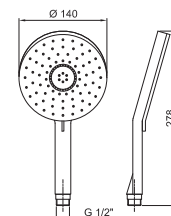

Art. 9890

Teleducha

- DISCO
- Material básico: ABS
- Ø 14 cm
- 2 tipos de chorro: 72 chorros lluvia, 4 chorros masaje
- limitador de caudal 12 l/min
- sistema anticalcáreo
- válvula anti-retorno