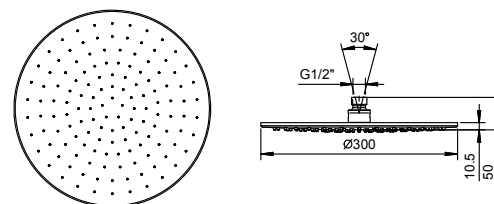

Art. 8094

Rociador lluvia

- Ø 30 cm
- Material básico: ABS
- limitador de caudal 12 l/m a 3 bar
- sistema anticalcáreo
- entrada de 1/2"
- válvula anti-retorno

**NOTA: Condiciones necesarias para el correcto funcionamiento:
Caudal mín.: 10 l/min**

Cromo	86 02 8094