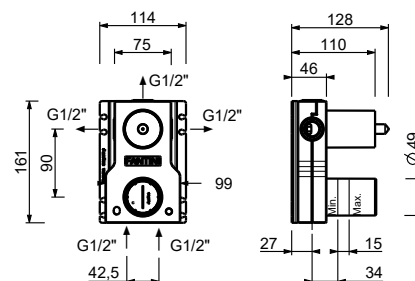

M587A

Parte empotrable

44 00 M587A