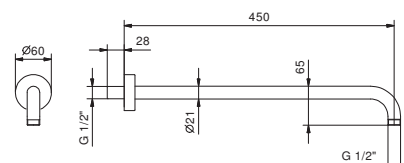

OPCIONAL: Parte empotrable para cartón-yeso

W046 91 00 W046

8137

Brazo ducha

- longitud 35 cm
- embellecedor redondo
- para instalación a pared
- entrada de 1/2"

Cromo	86 02 8137
Negro Opaco	86 13 8137
Matt Gun Metal PVD	86 P5 8137
Matt British Gold PVD	86 P6 8137
Deep Black PVD	86 S1 8137

OPCIONAL: Parte empotrable para cartón-yeso

W046 91 00 W046

8028

Brazo ducha

- longitud 45 cm
- embellecedor redondo
- para instalación a pared
- entrada de 1/2"

Cromo	86 02 8028
Negro Opaco	86 13 8028
Matt Gun Metal PVD	86 P5 8028
Matt British Gold PVD	86 P6 8028
Deep Black PVD	86 S1 8028

OPCIONAL: Parte empotrable para cartón-yeso

W046 91 00 W046

9236

Brazo ducha

- longitud 25 cm
- embellecedor redondo
- para instalación a techo
- entrada de 1/2"

Cromo	86 02 9236
Negro Opaco	86 13 9236
Matt Gun Metal PVD	86 P5 9236
Matt British Gold PVD	86 P6 9236
Deep Black PVD	86 S1 9236