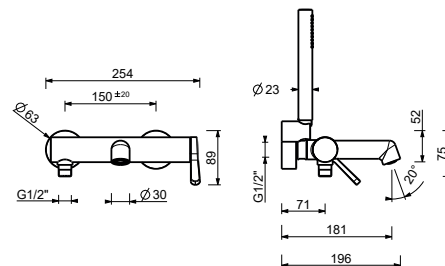

_entradas de 1/2"

L980B+R080A
2 salidas

L915

Monomando bañera externo

- distancia a chorro 18 cm
- maneta
- desviador **2 salidas**
- teleducha FIT
- soporte teleducha
- flexo PVC 150 cm

• Disponible a partir de Octubre 2024