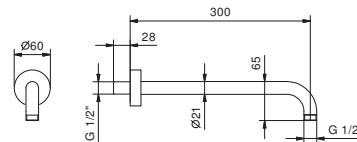

8027

Brazo ducha

- longitud 30 cm
- embellecedor redondo
- para instalación a pared
- entrada de 1/2"

Cromo	86 02 8027
Negro Opaco	86 13 8027
Matt Gun Metal PVD	86 P5 8027
Matt British Gold PVD	86 P6 8027
Deep Black PVD	86 S1 8027