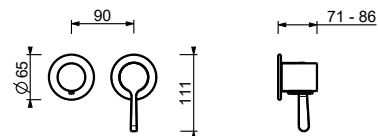

Monomando ducha empotrado

- manetas
- con embellecedores
- desviador giratorio **2 salidas**
- entradas de 1/2"
- aislamiento acústico
- solo para montaje horizontal

L981B

Parte externa

Cromo	58 02 L981B
Negro Opaco	58 13 L981B
Matt Gun Metal PVD	58 P5 L981B
Matt British Gold PVD	58 P6 L981B
Deep Black PVD	58 S1 L981B