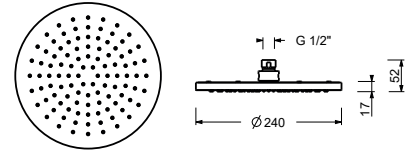

8142

Rociador Iluvia

- Ø 24 cm
- Material básico: ABS
- limitador de caudal 12 l/m a 3 bar
- sistema anticalcáreo
- entrada de 1/2"
- válvula anti-retorno

**NOTA: Condiciones necesarias para el correcto funcionamiento:
Caudal mín.: 10 l/min**