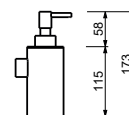

7652

Dosificador de jabón

- de repisa
- con contenedor extraíble

Cromo	96 02 7652
Negro Opaco	96 13 7652
Matt Gun Metal PVD	96 P5 7652
Matt British Gold PVD	96 P6 7652
Deep Black PVD	96 S1 7652

7671

Dosificador de jabón

- para pared
- con contenedor extraíble

Cromo	96 02 7671
Negro Opaco	96 13 7671
Matt Gun Metal PVD	96 P5 7671
Matt British Gold PVD	96 P6 7671
Deep Black PVD	96 S1 7671

7654

Repisa

- 30 cm
- para pared

Cromo	96 02 7654
Negro Opaco	96 13 7654

7606

Toallero

- 30 cm

Cromo	96 02 7606
Negro Opaco	96 13 7606
Matt Gun Metal PVD	96 P5 7606
Matt British Gold PVD	96 P6 7606
Deep Black PVD	96 S1 7606