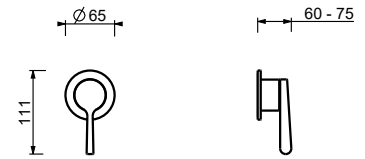

Monomando ducha empotrado

- maneta
- **1 salida** de 1/2"
- entradas de 1/2"
- aislamiento acústico

L963B

Parte externa

Cromo	58 02 L963B
Negro Opaco	58 13 L963B
Matt Gun Metal PVD	58 P5 L963B
Matt British Gold PVD	58 P6 L963B
Deep Black PVD	58 S1 L963B