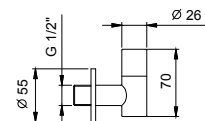

Pareja de llaves de escuadra con filtro

- con cierre
- filtro inspeccionable
- entrada de 1/2"

Cromo	91 02 8364
Negro Opaco	91 13 8364
Matt Gun Metal PVD	91 P5 8364
Matt British Gold PVD	91 P6 8364
Deep Black PVD	91 S1 8364