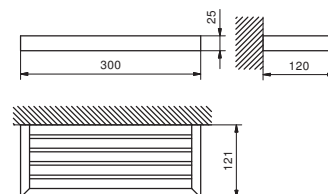

- 30 cm
- para pared

Cromo	96 02 7654
Negro Opaco	96 13 7654

7606

Toallero

- 30 cm

Cromo	96 02 7606
Negro Opaco	96 13 7606
Matt Gun Metal PVD	96 P5 7606
Matt British Gold PVD	96 P6 7606
Deep Black PVD	96 S1 7606