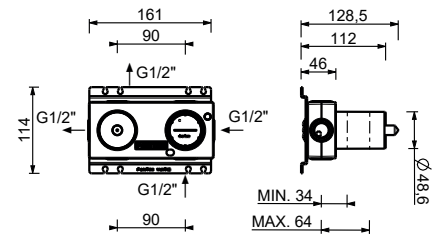

Parte empotrable

44 00 M623A