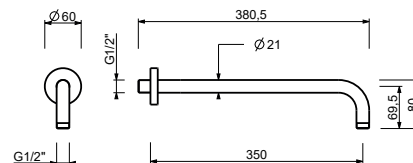

OPCIONAL: Parte empotrable para cartón-yeso

W046 91 00 W046

8137

Brazo ducha

- longitud 35 cm
- embellecedor redondo
- para instalación a pared
- entrada de 1/2"

Cromo	86 02 8137
Negro Opaco	86 13 8137
Matt Gun Metal PVD	86 P5 8137
Matt British Gold PVD	86 P6 8137
Deep Black PVD	86 S1 8137

OPCIONAL: Parte empotrable para cartón-yeso

W046 91 00 W046

8028

Brazo ducha

- longitud 45 cm
- embellecedor redondo
- para instalación a pared
- entrada de 1/2"

Cromo	86 02 8028
Negro Opaco	86 13 8028
Matt Gun Metal PVD	86 P5 8028
Matt British Gold PVD	86 P6 8028
Deep Black PVD	86 S1 8028