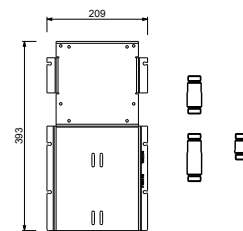

W213

Opcional - Sistema Easy Fix

1. placa y conexiones
2. para instalación facilitada horizontal o vertical termostáticos

- para instalación art. D400A / D391A - **1 salida**
- para instalación art. D400A / D391A - **2 salidas**