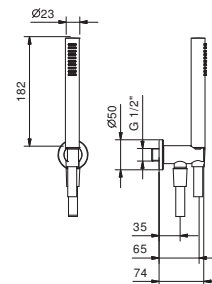

OPCIONAL: Parte empotrable para cartón-yeso

W046 91 00 W046

8093

Conjunto de ducha

- teleducha FIT
- toma de agua y soporte teleducha
- embellecedor redondo
- flexo PVC 150 cm
- entrada de 1/2"

Cromo	86 02 8093
Negro Opaco	86 13 8093
Matt Gun Metal PVD	86 P5 8093
Matt British Gold PVD	86 P6 8093
Deep Black PVD	86 S1 8093