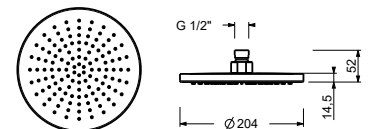

8136

Rociador lluvia

- Ø 20 cm
- Material básico: latón
- Material básico: acero
- limitador de caudal 12 l/m a 3 bar
- sistema anticalcáreo
- entrada de 1/2"
- válvula anti-retorno

**NOTA: Condiciones necesarias para el correcto funcionamiento:
Caudal mín.: 10 l/min**