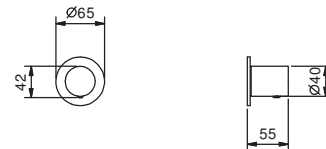

Llave de paso 3/4"

- maneta
- cartucho cerámico 90°
- entradas de 3/4"
- aislamiento acústico

G591B

Parte externa

Cromo	87 02 G591B
Negro Opaco	87 13 G591B
Matt Gun Metal PVD	87 P5 G591B
Matt British Gold PVD	87 P6 G591B
Deep Black PVD	87 S1 G591B