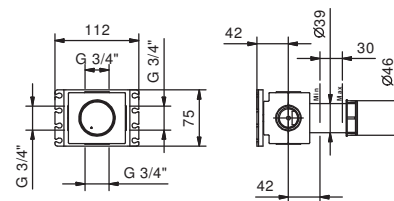

D391A

Parte empotrable

19 00 D391A