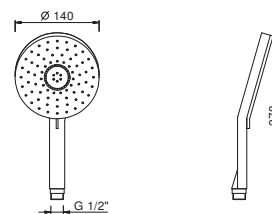

Cromo	90 02 9890

8145