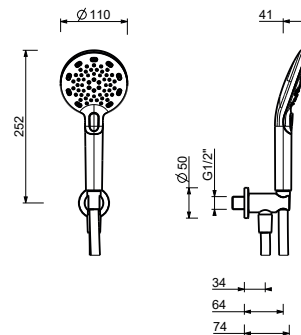

8151

Conjunto de ducha

- teleducha DISCO
- toma de agua y soporte teleducha
- embellecedor redondo
- flexo PVC 150 cm
- entrada de 1/2"