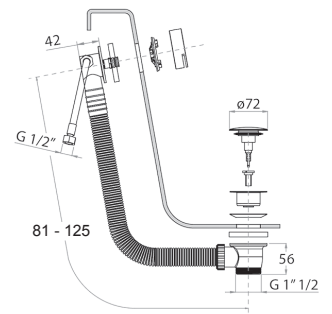

W001

Columna desagüe bañera

- con maneta
- CON DESAGÜE

- Cromo
- Negro Opaco
- Matt Gun Metal PVD
- Matt British Gold PVD
- Deep Black PVD

- 91 02 W001
- 91 13 W001
- 91 P5 W001
- 91 P6 W001
- 91 S1 W001

W002

Columna desagüe bañera

- con maneta
- salida de agua en el rebosadero
- CON DESAGÜE

- Cromo
- Negro Opaco
- Matt Gun Metal PVD
- Matt British Gold PVD
- Deep Black PVD

- 91 02 W002
- 91 13 W002
- 91 P5 W002
- 91 P6 W002
- 91 S1 W002