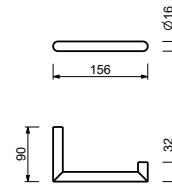

7609

Portarrollos

Cromo	96 02 7609
Negro Opaco	96 13 7609
Matt Gun Metal PVD	96 P5 7609
Matt British Gold PVD	96 P6 7609
Deep Black PVD	96 S1 7609

7645

Portarrollos

• Para instalación horizontal y vertical