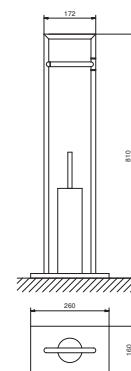

Peana

- portarrollos
- escobillero
- de repisa
- con contenedor extraíble

Cromo
Negro Opaco

96 02 7657
96 13 7657