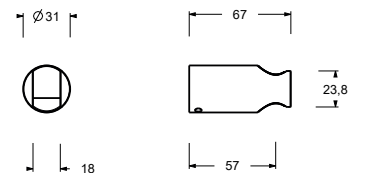

Soporte teleducha fijo

- pinza para flexo con alojamiento cónico
- Material básico: latón

Cromo	90 02 Q133
Negro Opaco	90 13 Q133
Matt Gun Metal PVD	90 P5 Q133
Matt British Gold PVD	90 P6 Q133
Deep Black PVD	90 S1 Q133