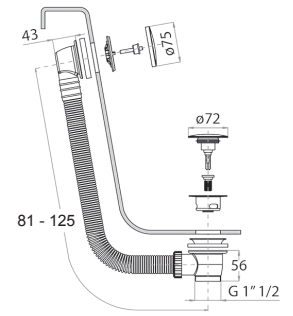

W001

Columna desagüe bañera

- con maneta
- CON DESAGÜE

- Cromo
- Negro Opaco
- Matt Gun Metal PVD
- Matt British Gold PVD
- Deep Black PVD

- 91 02 W001
- 91 13 W001
- 91 P5 W001
- 91 P6 W001
- 91 S1 W001

W002

Columna desagüe bañera

- con maneta
- salida de agua en el rebosadero
- CON DESAGÜE

- Cromo
- Negro Opaco
- Matt Gun Metal PVD
- Matt British Gold PVD
- Deep Black PVD

- 91 02 W002
- 91 13 W002
- 91 P5 W002
- 91 P6 W002
- 91 S1 W002