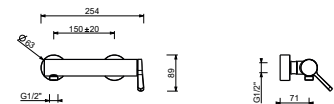

L926

Monomando ducha externo

- sin conjunto de ducha
- maneta
- entradas de 1/2"

• Disponible a partir de Octubre 2024

Cromo	58 02 L926
Negro Opaco	58 13 L926
Matt Gun Metal PVD	58 P5 L926
Matt British Gold PVD	58 P6 L926
Deep Black PVD	58 S1 L926