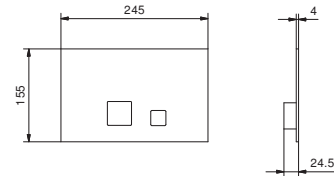

Placa y pulsador descarga inodoro

- Material básico: acero
- pulsadores enrasados
- con pulsadores cuadrados
- compatible con GEBERIT SIGMA8, SIGMA12
- sin fijaciones visibles