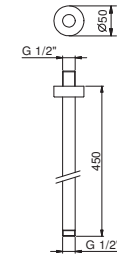

OPCIONAL: Parte empotrable para cartón-yeso

W046 91 00 W046