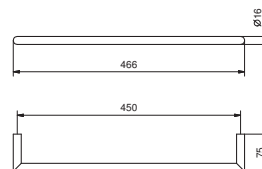

7611

Toallero

• 45 cm

Cromo	96 02 7611
Negro Opaco	96 13 7611
Matt Gun Metal PVD	96 P5 7611
Matt British Gold PVD	96 P6 7611
Deep Black PVD	96 S1 7611

7607

Toallero

• 60 cm