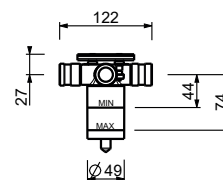

EJEMPLO COMBINACIONES - 2 SALIDAS

Desviador empotrado 2 salidas 1/2"

- Maneta cilíndrica
- desviador giratorio con cierre **2 salidas**
- entrada de 1/2"

G576B

Parte externa

Cromo	87 02 G576B
Negro Opaco	87 13 G576B
Matt Gun Metal PVD	87 P5 G576B
Matt British Gold PVD	87 P6 G576B
Deep Black PVD	87 S1 G576B