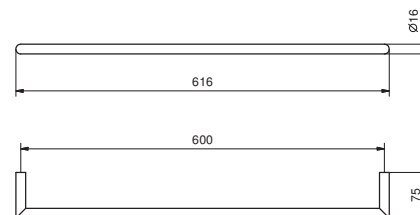

7611

Toallero

• 45 cm

Cromo	96 02 7611
Negro Opaco	96 13 7611
Matt Gun Metal PVD	96 P5 7611
Matt British Gold PVD	96 P6 7611
Deep Black PVD	96 S1 7611

7607

Toallero

• 60 cm

Cromo	96 02 7607
Negro Opaco	96 13 7607
Matt Gun Metal PVD	96 P5 7607
Matt British Gold PVD	96 P6 7607
Deep Black PVD	96 S1 7607