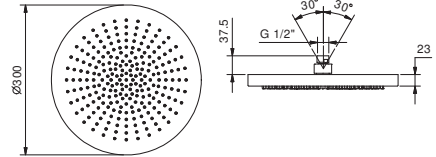

K073

Rociador lluvia

- ACQUAFIT
- Funciones agua
- función 1: 240 chorros anticalcareos lluvia enfocada en el centro
- Ø 30 cm
- Material básico: acero
- válvula anti-retorno
- limitador de caudal 14 l/m a 3 bar
- sistema anticalcáreo
- entrada de 1/2"

**NOTA: condiciones necesarias para el correcto funcionamiento:
Caudal mín.: 12 l/min**