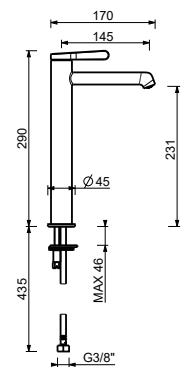

_distancia a chorro 10,5 cm

L908WF

SIN DESAGÜE

L908F

CON DESAGÜE

L904WF**Monomando lavabo**

- distancia a chorro 12 cm
- maneta
- limitador de caudal 5 l/m a 3 bar
- flexos de alimentación
- SIN DESAGÜE

Cromo	58 02 L904WF
Negro Opaco	58 13 L904WF
Matt Gun Metal PVD	58 P5 L904WF
Matt British Gold PVD	58 P6 L904WF
Deep Black PVD	58 S1 L904WF

**L904F****Monomando lavabo**

- distancia a chorro 12 cm
- maneta
- limitador de caudal 5 l/m a 3 bar
- flexos de alimentación
- CON DESAGÜE

Cromo	58 02 L904F
Negro Opaco	58 13 L904F
Matt Gun Metal PVD	58 P5 L904F
Matt British Gold PVD	58 P6 L904F
Deep Black PVD	58 S1 L904F

**L906WF****Monomando lavabo alto**

- distancia a chorro 14,5 cm
- maneta
- limitador de caudal 5 l/m a 3 bar
- flexos de alimentación
- SIN DESAGÜE

• Disponible a partir de Octubre 2024

Cromo	58 02 L906WF
Negro Opaco	58 13 L906WF
Matt Gun Metal PVD	58 P5 L906WF
Matt British Gold PVD	58 P6 L906WF
Deep Black PVD	58 S1 L906WF

8436**Caño lavabo**

- h. 28 cm
- distancia a chorro 18,5 cm
- limitador de caudal 5 l/m a 3 bar
- entrada de 1/2"

Cromo	24 02 8436
Negro Opaco	24 13 8436
Matt Gun Metal PVD	24 P5 8436
Matt British Gold PVD	24 P6 8436
Deep Black PVD	24 S1 8436