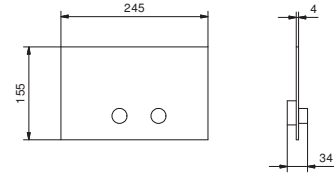

8402

Placa y pulsador descarga inodoro

- Material básico: acero
- pulsadores en relieve
- con pulsadores redondos
- compatible con GEBERIT SIGMA8, SIGMA12
- sin fijaciones visibles