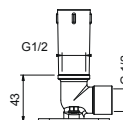

OPCIONAL: Parte empotrable para cartón-yeso

W046 91 00 W046