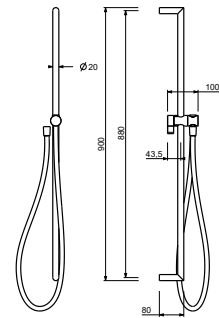

Cromo	90 02 9890
-------	------------

8145

Barra ducha

- longitud 60 cm
- flexo PVC 150 cm
- soporte articulado
- sin toma de agua
- sin teleducha

Cromo	86 02 8145
Negro Opaco	86 13 8145
Matt Gun Metal PVD	86 P5 8145
Matt British Gold PVD	86 P6 8145
Deep Black PVD	86 S1 8145

8096

Barra ducha

- longitud 87,5 cm
- sin toma de agua
- sin teleducha
- sin flexo
- soporte articulado

Cromo

86 02 8096

9247

Barra ducha

- longitud 90 cm
- flexo PVC 150 cm
- soporte articulado
- sin toma de agua
- sin teleducha