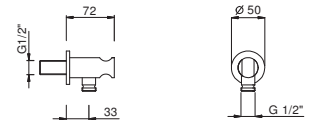

Cromo

91 02 9323

Negro Opaco

91 13 9323

Matt Gun Metal PVD

91 P5 9323

Matt British Gold PVD

91 P6 9323

Deep Black PVD

91 S1 9323

7034