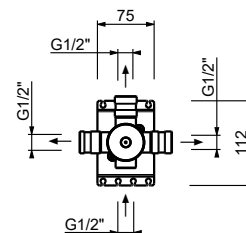

Parte externa

Cromo	87 02 G577B
Negro Opaco	87 13 G577B
Matt Gun Metal PVD	87 P5 G577B
Matt British Gold PVD	87 P6 G577B
Deep Black PVD	87 S1 G577B