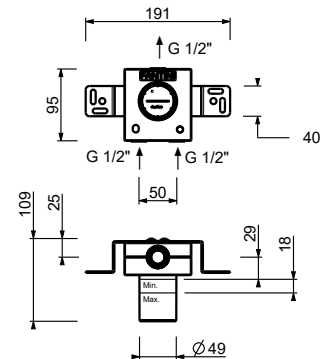

M063A

Parte empotrable

44 00 M063A