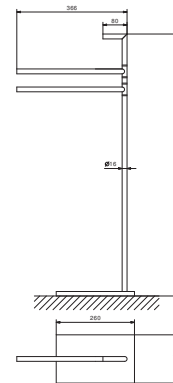

- para pared
- Ø 20 cm
- Ampliación 3X

Cromo
Negro Opaco

96 02 7656
96 13 7656

7643

Peana toalleros

- 36,6 cm
- de repisa

Cromo
Negro Opaco

96 02 7643
96 13 7643