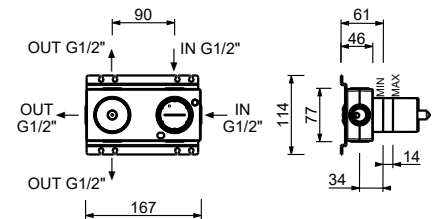

M687A

Parte empotrable

44 00 M687A

L926

Monomando ducha externo

- sin conjunto de ducha
- maneta
- entradas de 1/2"

• Disponible a partir de Octubre 2024

Cromo	58 02 L926
Negro Opaco	58 13 L926
Matt Gun Metal PVD	58 P5 L926
Matt British Gold PVD	58 P6 L926
Deep Black PVD	58 S1 L926