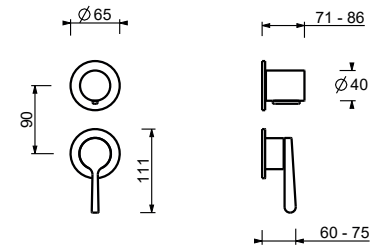

L981B

Parte externa

Cromo	58 02 L981B
Negro Opaco	58 13 L981B
Matt Gun Metal PVD	58 P5 L981B
Matt British Gold PVD	58 P6 L981B
Deep Black PVD	58 S1 L981B