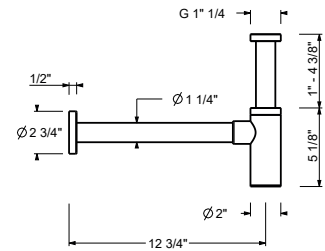

Sifón de botella

- 1" 1/4
- para lavabo

Cromo	91 02 9234
Negro Opaco	91 13 9234
Matt Gun Metal PVD	91 P5 9234
Matt British Gold PVD	91 P6 9234
Deep Black PVD	91 S1 9234