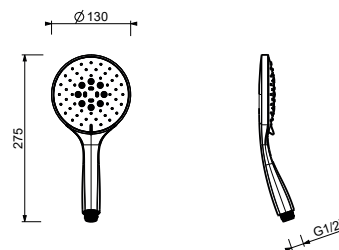

Cromo	90 02 8929
Negro Opaco	90 13 8929
Matt Gun Metal PVD	90 P5 8929
Matt British Gold PVD	90 P6 8929

9890

Teleducha

- DISCO
- Material básico: ABS
- Ø 14 cm
- 2 tipos de chorro: 72 chorros lluvia, 4 chorros masaje
- limitador de caudal 12 l/min
- sistema anticalcáreo
- válvula anti-retorno