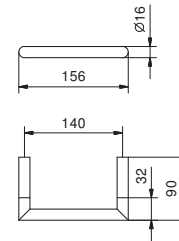

Cromo	96 02 7609
Negro Opaco	96 13 7609
Matt Gun Metal PVD	96 P5 7609
Matt British Gold PVD	96 P6 7609
Deep Black PVD	96 S1 7609

7645

Portarrollos

• Para instalación horizontal y vertical