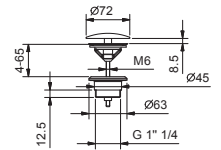

Desagüe

- 1" 1/4
- para lavabo sin rebosadero
- para lavabo con rebosadero
- salida libre
- universal

Cromo	91 02 8435
Negro Opaco	91 13 8435
Matt Gun Metal PVD	91 P5 8435
Matt British Gold PVD	91 P6 8435
Deep Black PVD	91 S1 8435