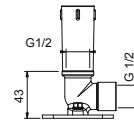

9236

Brazo ducha

- longitud 25 cm
- embellecedor redondo
- para instalación a techo
- entrada de 1/2"

Cromo	86 02 9236
Negro Opaco	86 13 9236
Matt Gun Metal PVD	86 P5 9236
Matt British Gold PVD	86 P6 9236
Deep Black PVD	86 S1 9236

OPCIONAL: Parte empotrable para cartón-yeso

W046 91 00 W046