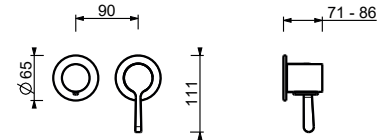

Monomando ducha empotrado

- manetas
- con embellecedores
- desviador giratorio **3 salidas**
- entradas de 1/2"
- aislamiento acústico
- solo para montaje horizontal

L989B

Parte externa

Cromo	58 02 L989B
Negro Opaco	58 13 L989B
Matt Gun Metal PVD	58 P5 L989B
Matt British Gold PVD	58 P6 L989B
Deep Black PVD	58 S1 L989B