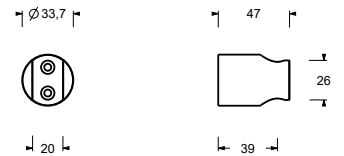

Cromo	90 02 9129
Negro Opaco	90 13 9129

Q133