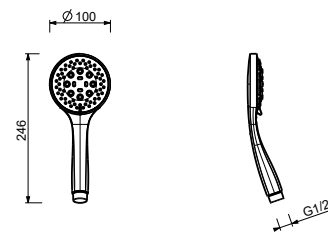

8914

Teleducha

- DISCO
- Material básico: ABS
- Ø 10 cm
- leva rotunda
- limitador de caudal 9 l/min
- sistema anticalcáreo
- válvula anti-retorno

Cromo	90 02 8914
-------	------------

Z348

Teleducha

- DISCO
- Material básico: ABS
- Ø 11 cm
- 3 jets: lluvia, chorro tónico, masaje
- limitador de caudal 12 l/min
- sistema anticalcáreo
- válvula anti-retorno