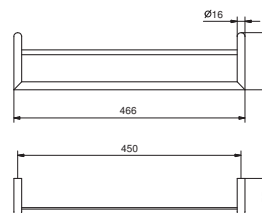

7615

Rejilla toallero

• múltiple
• 72,5 cm

Cromo	96 02 7615
Negro Opaco	96 13 7615

7614

Toallero

• múltiple
• 45 cm

Cromo	96 02 7614
Negro Opaco	96 13 7614