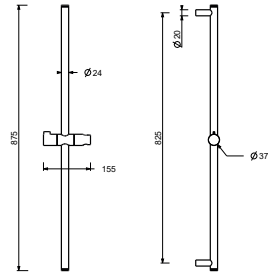

Cromo	90 02 9890
-------	------------

8145

Barra ducha

- longitud 60 cm
- flexo PVC 150 cm
- soporte articulado
- sin toma de agua
- sin teleducha

Cromo	86 02 8145
Negro Opaco	86 13 8145
Matt Gun Metal PVD	86 P5 8145
Matt British Gold PVD	86 P6 8145
Deep Black PVD	86 S1 8145

8096

Barra ducha

- longitud 87,5 cm
- sin toma de agua
- sin teleducha
- sin flexo
- soporte articulado

Cromo

86 02 8096

9247

Barra ducha

- longitud 90 cm
- flexo PVC 150 cm
- soporte articulado
- sin toma de agua
- sin teleducha