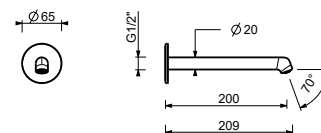

Caño lavabo a pared

- distancia a chorro 20 cm
- limitador de caudal 5 l/m a 3 bar
- entrada de 1/2"

Cromo	58 02 Z408
Negro Opaco	58 13 Z408
Matt Gun Metal PVD	58 P5 Z408
Matt British Gold PVD	58 P6 Z408
Deep Black PVD	58 S1 Z408