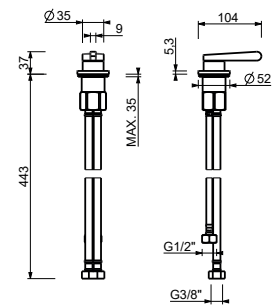

8436**Caño lavabo**

- h. 28 cm
- distancia a chorro 18,5 cm
- limitador de caudal 5 l/m a 3 bar
- entrada de 1/2"

Cromo	24 02 8436
Negro Opaco	24 13 8436
Matt Gun Metal PVD	24 P5 8436
Matt British Gold PVD	24 P6 8436
Deep Black PVD	24 S1 8436