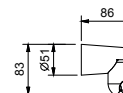

0992

Soporte teleducha articulado

• pinza para flexo con alojamiento cónico

Cromo

90 02 0992