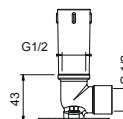

OPCIONAL: Parte empotrable para cartón-yeso

W046 91 00 W046

8137

Brazo ducha

- longitud 35 cm
- embellecedor redondo
- para instalación a pared
- entrada de 1/2"

Cromo	86 02 8137
Negro Opaco	86 13 8137
Matt Gun Metal PVD	86 P5 8137
Matt British Gold PVD	86 P6 8137
Deep Black PVD	86 S1 8137

OPCIONAL: Parte empotrable para cartón-yeso

W046 91 00 W046

8028

Brazo ducha

- longitud 45 cm
- embellecedor redondo
- para instalación a pared
- entrada de 1/2"

Cromo	86 02 8028
Negro Opaco	86 13 8028
Matt Gun Metal PVD	86 P5 8028
Matt British Gold PVD	86 P6 8028
Deep Black PVD	86 S1 8028