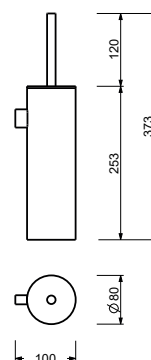

Escobillero

- para pared
- con contenedor extraíble

Cromo	96 02 7672
Negro Opaco	96 13 7672
Matt Gun Metal PVD	96 P5 7672
Matt British Gold PVD	96 P6 7672
Deep Black PVD	96 S1 7672