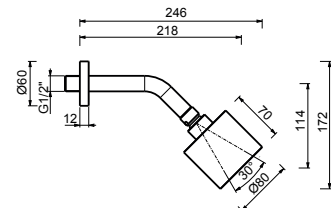

Cromo	86 02 8147
Negro Opaco	86 13 8147
Matt Gun Metal PVD	86 P5 8147
Matt British Gold PVD	86 P6 8147
Deep Black PVD	86 S1 8147