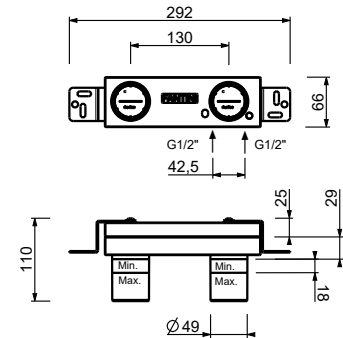

M011A

Parte empotrable

44 00 M011A