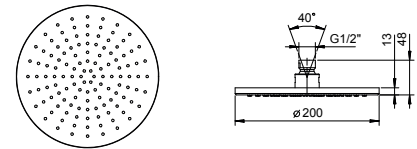

8095

Rociador lluvia

- Ø 20 cm
- Material básico: ABS
- limitador de caudal 12 l/m a 3 bar
- sistema anticalcáreo
- entrada de 1/2"
- válvula anti-retorno

**NOTA: Condiciones necesarias para el correcto funcionamiento:
Caudal mín.: 10 l/min**