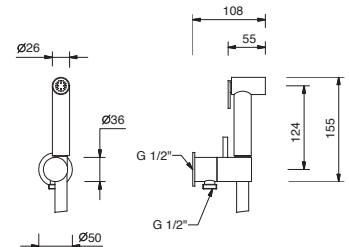

Cromo	91 02 8486
Negro Opaco	91 13 8486
Matt Gun Metal PVD	91 P5 8486
Matt British Gold PVD	91 P6 8486
Deep Black PVD	91 S1 8486