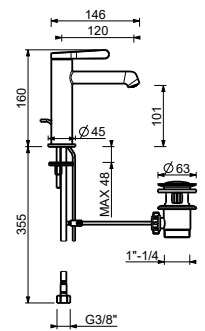

L904F

Monomando lavabo

- distancia a chorro 12 cm
- maneta
- limitador de caudal 5 l/m a 3 bar
- flexos de alimentación
- CON DESAGÜE

Cromo	58 02 L904F
Negro Opaco	58 13 L904F
Matt Gun Metal PVD	58 P5 L904F
Matt British Gold PVD	58 P6 L904F
Deep Black PVD	58 S1 L904F