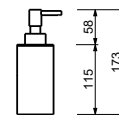

7652

Dosificador de jabón

- de repisa
- con contenedor extraíble

Cromo	96 02 7652
Negro Opaco	96 13 7652
Matt Gun Metal PVD	96 P5 7652
Matt British Gold PVD	96 P6 7652
Deep Black PVD	96 S1 7652

7671

Dosificador de jabón

- para pared
- con contenedor extraíble

Cromo	96 02 7671
Negro Opaco	96 13 7671
Matt Gun Metal PVD	96 P5 7671
Matt British Gold PVD	96 P6 7671
Deep Black PVD	96 S1 7671

7654

Repisa

- 30 cm
- para pared

Cromo	96 02 7654
Negro Opaco	96 13 7654

7606

Toallero

- 30 cm

Cromo	96 02 7606
Negro Opaco	96 13 7606
Matt Gun Metal PVD	96 P5 7606
Matt British Gold PVD	96 P6 7606
Deep Black PVD	96 S1 7606