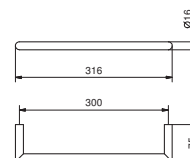

- 30 cm
- para pared

Cromo	96 02 7654
Negro Opaco	96 13 7654

7606

Toallero

- 30 cm

Cromo	96 02 7606
Negro Opaco	96 13 7606
Matt Gun Metal PVD	96 P5 7606
Matt British Gold PVD	96 P6 7606
Deep Black PVD	96 S1 7606