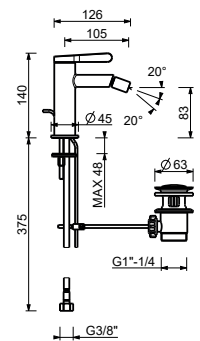

L908F

Monomando bidé

- distancia a chorro 10,5 cm
- maneta
- limitador de caudal 5 l/m a 3 bar
- aireador orientable
- flexos de alimentación
- CON DESAGÜE

Cromo	58 02 L908F
Negro Opaco	58 13 L908F
Matt Gun Metal PVD	58 P5 L908F
Matt British Gold PVD	58 P6 L908F
Deep Black PVD	58 S1 L908F