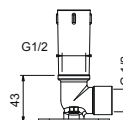

OPCIONAL: Parte empotrable para cartón-yeso

W046 91 00 W046