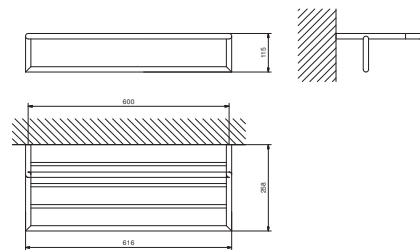

Cromo	96 02 7615
Negro Opaco	96 13 7615

7614

Toallero

• múltiple
• 45 cm