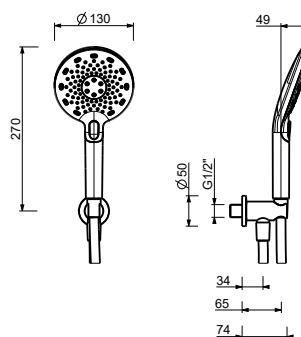

Conjunto de ducha

- teleducha DISCO
- toma de agua y soporte teleducha
- embellecedor redondo
- flexo PVC 150 cm
- entrada de 1/2"