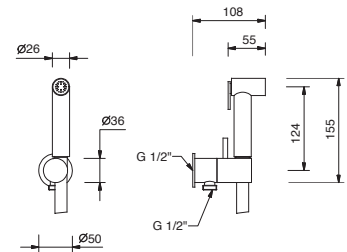

8486

Teleducha doble función

- para limpieza WC
- para higiene personal en combinación con grifería ducha
- toma de agua y soporte teleducha
- llave de cierre
- Material básico: latón
- embellecedor redondo
- flexo PVC 120 cm
- entrada de 1/2"

Cromo	91 02 8486
Negro Opaco	91 13 8486
Matt Gun Metal PVD	91 P5 8486
Matt British Gold PVD	91 P6 8486
Deep Black PVD	91 S1 8486