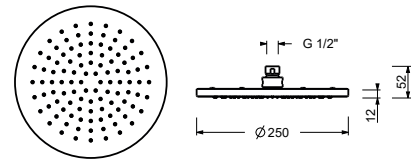

Rociador Iluvia

- Ø 25 cm
- Material básico: acero
- limitador de caudal 12 l/m a 3 bar
- sistema anticalcáreo
- entrada de 1/2"
- válvula anti-retorno

**NOTA: Condiciones necesarias para el correcto funcionamiento:
Caudal mín.: 10 l/min**

Cromo	86 02 8146
Negro Opaco	86 13 8146
Matt Gun Metal PVD	86 P5 8146
Matt British Gold PVD	86 P6 8146
Deep Black PVD	86 S1 8146

8147

Rociador Iluvia

- articulado
- para instalación a pared
- entrada de 1/2"
- sistema anticalcáreo
- limitador de caudal 12 l/m a 3 bar
- válvula anti-retorno