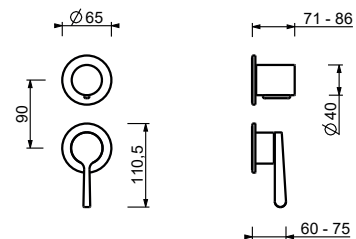

L989B

Parte externa

Cromo	58 02 L989B
Negro Opaco	58 13 L989B
Matt Gun Metal PVD	58 P5 L989B
Matt British Gold PVD	58 P6 L989B
Deep Black PVD	58 S1 L989B