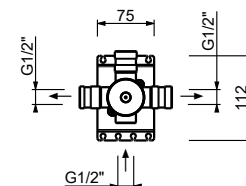

Desviador empotrado 2 salidas 1/2"

- Maneta cilíndrica
- desviador giratorio con cierre **2 salidas**
- entrada de 1/2"

G576B

Parte externa

Cromo	87 02 G576B
Negro Opaco	87 13 G576B
Matt Gun Metal PVD	87 P5 G576B
Matt British Gold PVD	87 P6 G576B
Deep Black PVD	87 S1 G576B