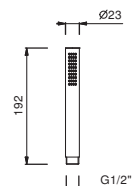

8151

Conjunto de ducha

- teleducha DISCO
- toma de agua y soporte teleducha
- embellecedor redondo
- flexo PVC 150 cm
- entrada de 1/2"

Cromo	86 02 8151
Negro Opaco	86 13 8151
Matt Gun Metal PVD	86 P5 8151
Matt British Gold PVD	86 P6 8151

8152

Conjunto de ducha

- teleducha DISCO
- toma de agua y soporte teleducha
- embellecedor redondo
- flexo PVC 150 cm
- entrada de 1/2"

Cromo	86 02 8152
Negro Opaco	86 13 8152
Matt Gun Metal PVD	86 P5 8152
Matt British Gold PVD	86 P6 8152

8783

Teleducha

- FIT
- Material básico: latón
- Material básico: acero
- limitador de caudal 9 l/min
- sistema anticalcáreo
- válvula anti-retorno

Cromo	90 02 8783
Negro Opaco	90 13 8783
Matt Gun Metal PVD	90 P5 8783
Matt British Gold PVD	90 P6 8783
Deep Black PVD	90 S1 8783

8914

Teleducha

- DISCO
- Material básico: ABS
- Ø 10 cm
- leva rotunda
- limitador de caudal 9 l/min
- sistema anticalcáreo
- válvula anti-retorno

Cromo	90 02 8914