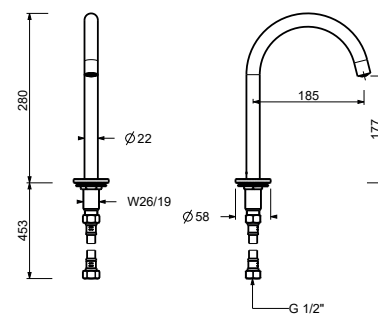

8436

Caño lavabo

- h. 28 cm
- distancia a chorro 18,5 cm
- limitador de caudal 5 l/m a 3 bar
- entrada de 1/2"

Cromo	24 02 8436
Negro Opaco	24 13 8436
Matt Gun Metal PVD	24 P5 8436
Matt British Gold PVD	24 P6 8436
Deep Black PVD	24 S1 8436

Z408

Caño lavabo a pared

- distancia a chorro 20 cm
- limitador de caudal 5 l/m a 3 bar
- entrada de 1/2"

Cromo	58 02 Z408
Negro Opaco	58 13 Z408
Matt Gun Metal PVD	58 P5 Z408
Matt British Gold PVD	58 P6 Z408
Deep Black PVD	58 S1 Z408