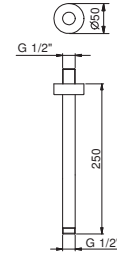

OPCIONAL: Parte empotrable para cartón-yeso

W046 91 00 W046

8028

Brazo ducha

- longitud 45 cm
- embellecedor redondo
- para instalación a pared
- entrada de 1/2"

Cromo	86 02 8028
Negro Opaco	86 13 8028
Matt Gun Metal PVD	86 P5 8028
Matt British Gold PVD	86 P6 8028
Deep Black PVD	86 S1 8028

OPCIONAL: Parte empotrable para cartón-yeso

W046 91 00 W046

9236

Brazo ducha

- longitud 25 cm
- embellecedor redondo
- para instalación a techo
- entrada de 1/2"

Cromo	86 02 9236
Negro Opaco	86 13 9236
Matt Gun Metal PVD	86 P5 9236
Matt British Gold PVD	86 P6 9236
Deep Black PVD	86 S1 9236

OPCIONAL: Parte empotrable para cartón-yeso

W046 91 00 W046

9237

Brazo ducha

- longitud 45 cm
- embellecedor redondo
- para instalación a techo
- entrada de 1/2"

Cromo	86 02 9237
Negro Opaco	86 13 9237
Matt Gun Metal PVD	86 P5 9237
Matt British Gold PVD	86 P6 9237
Deep Black PVD	86 S1 9237