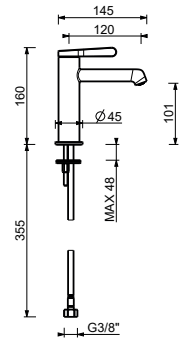

L995

Caño lavabo

_distancia a chorro 18,5 cm

8436

Caño lavabo a pared

_distancia a chorro 20 cm

Z408

Monomando bidé

_distancia a chorro 10,5 cm

L908WF

SIN DESAGÜE

L908F

CON DESAGÜE

L904WF**Monomando lavabo**

- distancia a chorro 12 cm
- maneta
- limitador de caudal 5 l/m a 3 bar
- flexos de alimentación
- SIN DESAGÜE

Cromo	58 02 L904WF
Negro Opaco	58 13 L904WF
Matt Gun Metal PVD	58 P5 L904WF
Matt British Gold PVD	58 P6 L904WF
Deep Black PVD	58 S1 L904WF

**L904F****Monomando lavabo**

- distancia a chorro 12 cm
- maneta
- limitador de caudal 5 l/m a 3 bar
- flexos de alimentación
- CON DESAGÜE

Cromo	58 02 L904F
Negro Opaco	58 13 L904F
Matt Gun Metal PVD	58 P5 L904F
Matt British Gold PVD	58 P6 L904F
Deep Black PVD	58 S1 L904F

8436**Caño lavabo**

- h. 28 cm
- distancia a chorro 18,5 cm
- limitador de caudal 5 l/m a 3 bar
- entrada de 1/2"

Cromo	24 02 8436
Negro Opaco	24 13 8436
Matt Gun Metal PVD	24 P5 8436
Matt British Gold PVD	24 P6 8436
Deep Black PVD	24 S1 8436