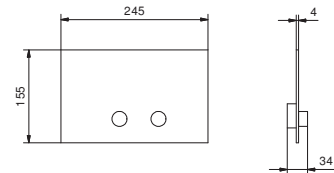

Placa y pulsador descarga inodoro

- Material básico: acero
- pulsadores en relieve
- con pulsadores redondos
- compatible con TECEBOX OCTA II
- profundidad mínima: consultar las instrucciones de montaje
- sin fijaciones visibles

Acero Brillante	91 38 W216
Negro Opaco	91 13 W216
Matt Gun Metal PVD	91 P5 W216
Matt British Gold PVD	91 P6 W216
Deep Black PVD	91 S1 W216

8486

Teleducha doble función

- para limpieza WC
- para higiene personal en combinación con grifería ducha
- toma de agua y soporte teleducha
- llave de cierre
- Material básico: latón
- embellecedor redondo
- flexo PVC 120 cm
- entrada de 1/2"