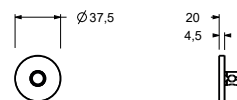

7646

Escobillero

- de repisa
- con contenedor extraíble

Cromo	96 02 7646
Negro Opaco	96 13 7646
Matt Gun Metal PVD	96 P5 7646
Matt British Gold PVD	96 P6 7646
Deep Black PVD	96 S1 7646

7672

Escobillero

- para pared
- con contenedor extraíble

Cromo	96 02 7672
Negro Opaco	96 13 7672
Matt Gun Metal PVD	96 P5 7672
Matt British Gold PVD	96 P6 7672
Deep Black PVD	96 S1 7672

7683

Escobilla sin mango

- para art. 7621 - 7610 - 7721 - 7710 - 7342

90 00 7683

W087

Kit anti rotación accesorios YOUNG

- para artículos: 7608 - 7644 - 7645
- embellecedor redondo

Cromo	91 02 W087
Negro Opaco	91 13 W087
Matt Gun Metal PVD	91 P5 W087
Matt British Gold PVD	91 P6 W087
Deep Black PVD	91 S1 W087