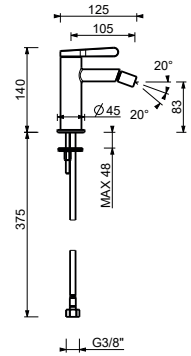

L908WF

Monomando bidé

- distancia a chorro 10,5 cm
- maneta
- limitador de caudal 5 l/m a 3 bar
- aireador orientable
- flexos de alimentación
- SIN DESAGÜE

Cromo	58 02 L908WF
Negro Opaco	58 13 L908WF
Matt Gun Metal PVD	58 P5 L908WF
Matt British Gold PVD	58 P6 L908WF
Deep Black PVD	58 S1 L908WF