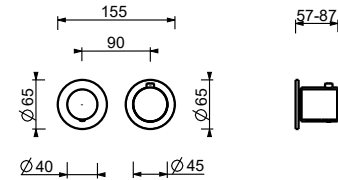

Monomando termostático ducha empotrado 1/2"

- manetas
- con embellecedores
- desviador giratorio **2 salidas**
- entradas de 1/2"
- aislamiento acústico
- solo para montaje horizontal

G423B

Parte externa

Cromo	87 02 G423B
Negro Opaco	87 13 G423B
Matt Gun Metal PVD	87 P5 G423B
Matt British Gold PVD	87 P6 G423B
Deep Black PVD	87 S1 G423B