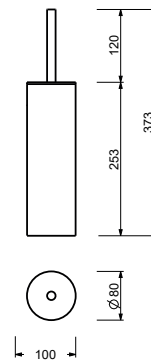

7646

Escobillero

- de repisa
- con contenedor extraíble

Cromo	96 02 7646
Negro Opaco	96 13 7646
Matt Gun Metal PVD	96 P5 7646
Matt British Gold PVD	96 P6 7646
Deep Black PVD	96 S1 7646