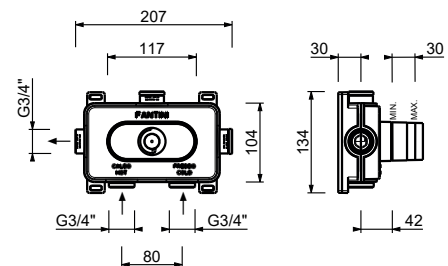

Parte empotrable

19 00 D400A