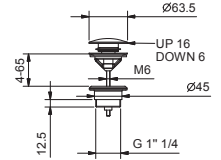

8434

Desagüe

- 1" 1/4
- tapón a presión
- para lavabo sin rebosadero
- para lavabo con rebosadero
- universal

Cromo	91 02 8434
Negro Opaco	91 13 8434
Matt Gun Metal PVD	91 P5 8434
Matt British Gold PVD	91 P6 8434
Deep Black PVD	91 S1 8434