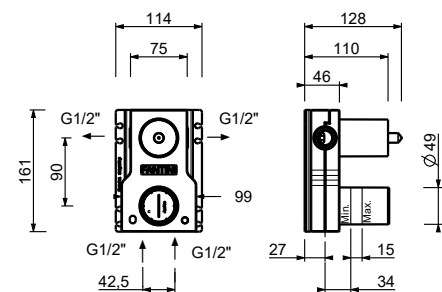

M585A

Parte empotrable

44 00 M585A