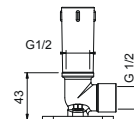

OPCIONAL: Parte empotrable para cartón-yeso

W046 91 00 W046