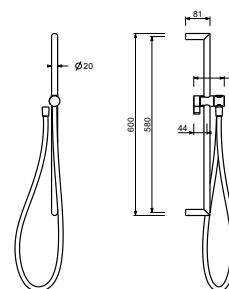

Cromo	90 02 9890
-------	------------

8145

Barra ducha

- longitud 60 cm
- flexo PVC 150 cm
- soporte articulado
- sin toma de agua
- sin teleducha

Cromo	86 02 8145
Negro Opaco	86 13 8145
Matt Gun Metal PVD	86 P5 8145
Matt British Gold PVD	86 P6 8145
Deep Black PVD	86 S1 8145

8096

Barra ducha

- longitud 87,5 cm
- sin toma de agua
- sin teleducha
- sin flexo
- soporte articulado

Cromo

86 02 8096

9247

Barra ducha

- longitud 90 cm
- flexo PVC 150 cm
- soporte articulado
- sin toma de agua
- sin teleducha