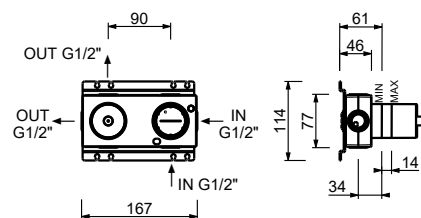

M685A

Parte empotrable

44 00 M685A