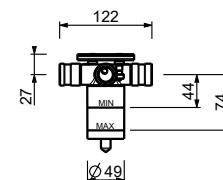

Parte externa

Cromo	87 02 G577B
Negro Opaco	87 13 G577B
Matt Gun Metal PVD	87 P5 G577B
Matt British Gold PVD	87 P6 G577B
Deep Black PVD	87 S1 G577B