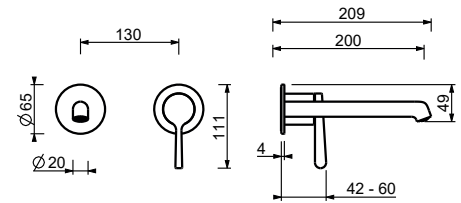

Monomando lavabo a pared

- distancia a chorro 20 cm
- maneta
- limitador de caudal 5 l/m a 3 bar
- entradas de 1/2"
- SIN DESAGÜE

L913B

Parte externa

Cromo	58 02 L913B
Negro Opaco	58 13 L913B
Matt Gun Metal PVD	58 P5 L913B
Matt British Gold PVD	58 P6 L913B
Deep Black PVD	58 S1 L913B