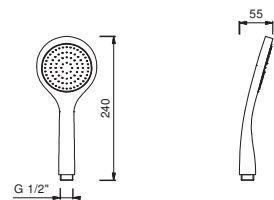

8914

Teleducha

- DISCO
- Material básico: ABS
- Ø 10 cm
- leva rotunda
- limitador de caudal 9 l/min
- sistema anticalcáreo
- válvula anti-retorno

Cromo	90 02 8914
-------	------------

Z348

Teleducha

- DISCO
- Material básico: ABS
- Ø 11 cm
- 3 jets: lluvia, chorro tónico, masaje
- limitador de caudal 12 l/min
- sistema anticalcáreo
- válvula anti-retorno