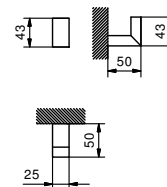

Art. 7744

Patère

Chromé 92 02 7744
Noir Mat 92 13 7744
Matt Gun Metal PVD 92 P5 7744

Acier Brossé 92 93 7744

OPTIONAL Kit de fixation pour placoplâtre

Art. W049 91 00 W049