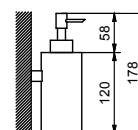

Acier Brossé 96 93 7653

Art. 7654

Tablette

- 30 cm
- mural

Chromé 96 02 7654
 Noir Mat 96 13 7654
Acier Brossé 96 93 7654

Art. 7606

Porte-serviettes

- 30 cm