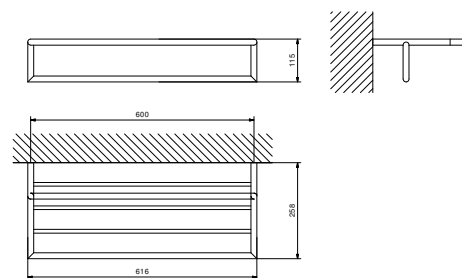

Art. 7615

Porte linge de bain

• multiple
• 61,6 cm

Chromé	96 02 7615
Noir Mat	96 13 7615

Acier Brossé   **96 93 7615**