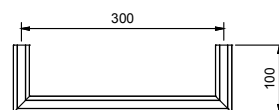

VENEZIA

Venezia pag. 8

Art. 7806

Porte-serviettes

• 30 cm

Chromé	94 02 7806
Nickel PVD	94 95 7806
Matt Gun Metal PVD	94 P5 7806
Matt British Gold PVD	94 P6 7806
Matt Copper PVD	94 P9 7806
Doré Plus	94 01 7806