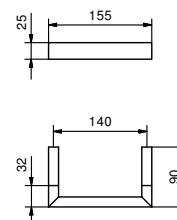

Acier Brossé 92 93 7744

OPTIONAL Kit de fixation pour placoplâtre

Art. W049 91 00 W049

Art. 7709

Porte papier

Chromé 92 02 7709
 Noir Mat 92 13 7709
 Matt Gun Metal PVD 92 P5 7709

Acier Brossé 92 93 7709

OPTIONAL Kit de fixation pour placoplâtre