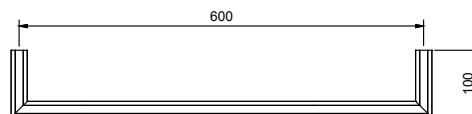

• 60 cm

Chromé	94 02 7807
Nickel PVD	94 95 7807
Matt Gun Metal PVD	94 P5 7807
Matt British Gold PVD	94 P6 7807
Matt Copper PVD	94 P9 7807
Doré Plus	94 01 7807

Art. 7815

Porte linge de bain

• 72,5 cm

Chromé	94 02 7815
Doré Plus	94 01 7815