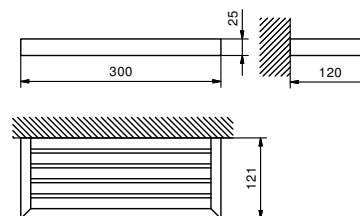

Acier Brossé 96 93 7653

Art. 7654

Tablette

- 30 cm
- mural

Chromé 96 02 7654
 Noir Mat 96 13 7654
Acier Brossé 96 93 7654

Art. 7606

Porte-serviettes

- 30 cm