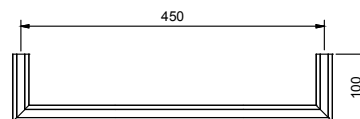

Art. 7811

Porte-serviettes

• 45 cm

Chromé	94 02 7811
Nickel PVD	94 95 7811
Matt Gun Metal PVD	94 P5 7811
Matt British Gold PVD	94 P6 7811
Matt Copper PVD	94 P9 7811
Doré Plus	94 01 7811