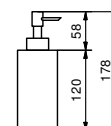

Art. 7750

Verre

- à poser
- avec conteneur amovible

Chromé 92 02 7750
Noir Mat 92 13 7750
Matt Gun Metal PVD 92 P5 7750

Acier Brossé 92 93 7750

Art. 7751

Verre

- avec conteneur amovible
- mural

Chromé 92 02 7751
Noir Mat 92 13 7751
Matt Gun Metal PVD 92 P5 7751

Acier Brossé 92 93 7751

Art. 7752

Distributeur pour savon liquide

- à poser
- avec conteneur amovible

Chromé 92 02 7752
Noir Mat 92 13 7752
Matt Gun Metal PVD 92 P5 7752

Acier Brossé 92 93 7752

Art. 7753

Distributeur pour savon liquide

- avec conteneur amovible
- mural

Chromé 92 02 7753
Noir Mat 92 13 7753
Matt Gun Metal PVD 92 P5 7753

Acier Brossé 92 93 7753