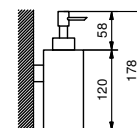

Acier Brossé 92 93 7753

Art. 7654

Tablette

- 30 cm
- mural

Chromé 96 02 7654
 Noir Mat 96 13 7654
Acier Brossé 96 93 7654

Art. 7706

Porte-serviettes

- 30 cm