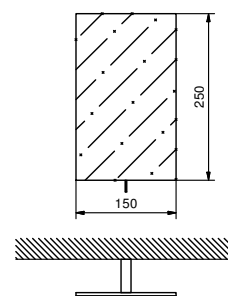

Art. 7756

Miroir

- mural
- grossissant, 25x15 cm

Chromé
Noir Mat

92 02 7756
92 13 7756

Acier Brossé

92 93 7756

Art. 7748

Porte-savon

- à poser
- 15x10 cm
- insert en verre

Chromé
Noir Mat
Matt Gun Metal PVD

92 02 7748
92 13 7748
92 P5 7748

Acier Brossé

92 93 7748

Art. 7749

Porte-savon

- mural
- 15x10 cm
- insert en verre

Chromé
Noir Mat
Matt Gun Metal PVD

92 02 7749
92 13 7749
92 P5 7749

Acier Brossé

92 93 7749