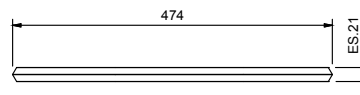

Art. 7811

Porte-serviettes

• 45 cm

Chromé	94 02 7811
Nickel PVD	94 95 7811
Matt Gun Metal PVD	94 P5 7811
Matt British Gold PVD	94 P6 7811
Matt Copper PVD	94 P9 7811
Doré Plus	94 01 7811