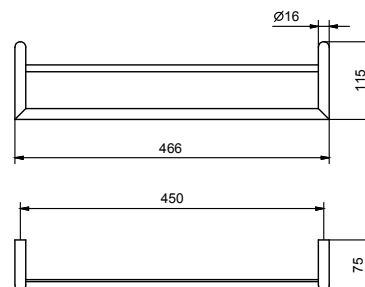

Acier Brossé **96 93 7615**

Art. 7614

Double porte linge de bain

• multiple
• 45 cm

Chromé	96 02 7614
Noir Mat	96 13 7614

Art. 7608

Patère

Chromé	96 02 7608
Noir Mat	96 13 7608
Nickel PVD	96 95 7608
Matt Gun Metal PVD	96 P5 7608
Matt British Gold PVD	96 P6 7608
Matt Copper PVD	96 P9 7608
Pure Brass PVD	96 Q7 7608
Raw Metal PVD	96 Q8 7608