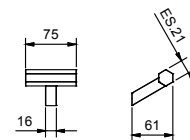

Art. 7808

Patère

Chromé
Nickel PVD
Matt Gun Metal PVD
Matt British Gold PVD
Matt Copper PVD
Doré Plus

94 02 7808
94 95 7808
94 P5 7808
94 P6 7808
94 P9 7808
94 01 7808