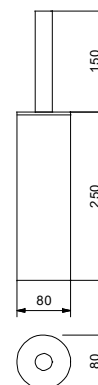

Art. 7646

Porte balai

- à poser
- avec conteneur amovible

Chromé	96 02 7646
Noir Mat	96 13 7646
Nickel PVD	96 95 7646
Matt Gun Metal PVD	96 P5 7646
Matt British Gold PVD	96 P6 7646
Matt Copper PVD	96 P9 7646
Pure Brass PVD	96 Q7 7646
Raw Metal PVD	96 Q8 7646

Acier Brossé   **96 93 7646**