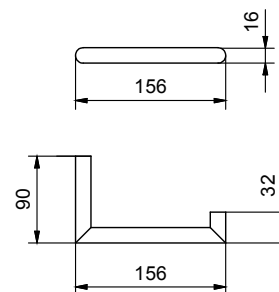

Art. 7645

Porte papier

Chromé	96 02 7645
Noir Mat	96 13 7645
Nickel PVD	96 95 7645
Matt Gun Metal PVD	96 P5 7645
Matt British Gold PVD	96 P6 7645
Matt Copper PVD	96 P9 7645
Pure Brass PVD	96 Q7 7645
Raw Metal PVD	96 Q8 7645

Acier Brossé   **96 93 7645**