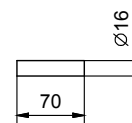

Art. 7608

Patère

Chromé	96 02 7608
Noir Mat	96 13 7608
Nickel PVD	96 95 7608
Matt Gun Metal PVD	96 P5 7608
Matt British Gold PVD	96 P6 7608
Matt Copper PVD	96 P9 7608
Pure Brass PVD	96 Q7 7608
Raw Metal PVD	96 Q8 7608

Acier Brossé   **96 93 7608**

OPTIONAL Kit de fixation pour placoplâtre

Art. W049   91 00 W049

Art. 7644

Patère

Chromé	96 02 7644
Noir Mat	96 13 7644
Nickel PVD	96 95 7644
Matt Gun Metal PVD	96 P5 7644
Matt British Gold PVD	96 P6 7644
Matt Copper PVD	96 P9 7644
Pure Brass PVD	96 Q7 7644
Raw Metal PVD	96 Q8 7644

Acier Brossé   **96 93 7644**