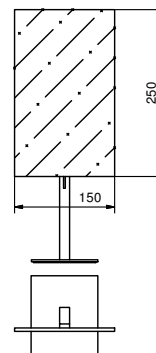

- à poser
- grossissant, 25x15 cm

Chromé
Noir Mat

92 02 7755
92 13 7755

Acier Brossé

92 93 7755

Art. 7756

Miroir

- mural
- grossissant, 25x15 cm