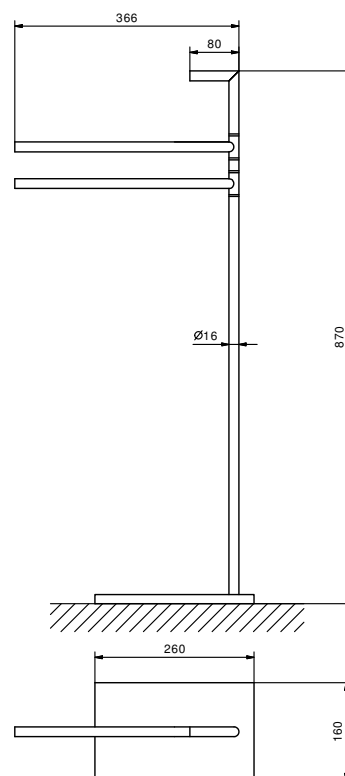

Art. 7643

Colonne porte-serviettes

- 36,6 cm
- à poser

Chromé
Noir Mat

96 02 7643
96 13 7643

Acier Brossé

96 93 7643