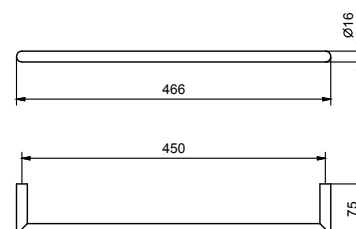

OPTIONAL Kit de fixation pour placoplâtre

Art. W050 91 00 W050