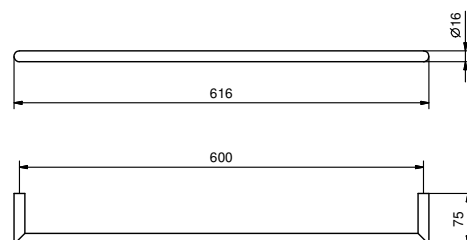

Art. 7607

Porte-serviettes

• 60 cm

Chromé	96 02 7607
Noir Mat	96 13 7607
Nickel PVD	96 95 7607
Matt Gun Metal PVD	96 P5 7607
Matt British Gold PVD	96 P6 7607
Matt Copper PVD	96 P9 7607
Pure Brass PVD	96 Q7 7607
Raw Metal PVD	96 Q8 7607

Acier Brossé   **96 93 7607**