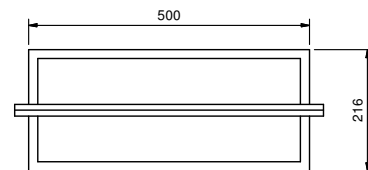

Art. 7843

Colonne porte-serviettes

- 55 cm
- à poser

Chromé
Doré Plus

94 02 7843
94 01 7843

Art. 7808

Patère

Chromé
Nickel PVD
Matt Gun Metal PVD
Matt British Gold PVD
Matt Copper PVD
Doré Plus

94 02 7808
94 95 7808
94 P5 7808
94 P6 7808
94 P9 7808
94 01 7808