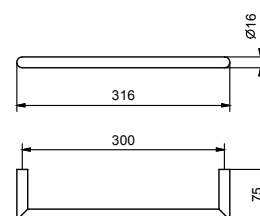

Art. 7606

Porte-serviettes

- 30 cm

Chromé 96 02 7606
Noir Mat 96 13 7606
Nickel PVD 96 95 7606
Matt Gun Metal PVD 96 P5 7606
Matt British Gold PVD 96 P6 7606
Matt Copper PVD 96 P9 7606
Pure Brass PVD 96 Q7 7606
Raw Metal PVD 96 Q8 7606

Acier Brossé 96 93 7606

OPTIONAL Kit de fixation pour placoplâtre

Art. W050 91 00 W050

Art. 7611

Porte-serviettes

- 45 cm

Chromé 96 02 7611
Noir Mat 96 13 7611
Nickel PVD 96 95 7611
Matt Gun Metal PVD 96 P5 7611
Matt British Gold PVD 96 P6 7611
Matt Copper PVD 96 P9 7611
Pure Brass PVD 96 Q7 7611
Raw Metal PVD 96 Q8 7611

Acier Brossé 96 93 7611