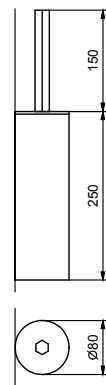

Art. 7847

Porte balai

- mural
- avec conteneur amovible

Chromé	94 02 7847
Nickel PVD	94 95 7847
Matt Gun Metal PVD	94 P5 7847
Matt British Gold PVD	94 P6 7847
Matt Copper PVD	94 P9 7847
Doré Plus	94 01 7847