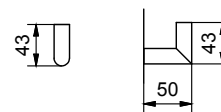

OPTIONAL Kit de fixation pour placoplâtre

Art. W049   91 00 W049