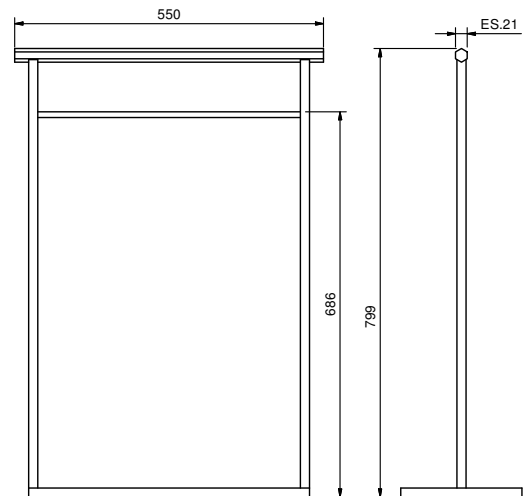

Art. 7843

Colonne porte-serviettes

- 55 cm
- à poser

Chromé
Doré Plus

94 02 7843
94 01 7843

Art. 7808

Patère

Chromé
Nickel PVD
Matt Gun Metal PVD
Matt British Gold PVD
Matt Copper PVD
Doré Plus

94 02 7808
94 95 7808
94 P5 7808
94 P6 7808
94 P9 7808
94 01 7808

Art. 7809

Porte papier

Chromé
Nickel PVD
Matt Gun Metal PVD
Matt British Gold PVD
Matt Copper PVD
Doré Plus

94 02 7809
94 95 7809
94 P5 7809
94 P6 7809
94 P9 7809
94 01 7809