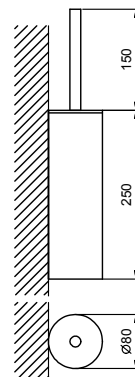

Art. 7647

Porte balai

- avec conteneur amovible
- mural

Chromé	96 02 7647
Noir Mat	96 13 7647
Nickel PVD	96 95 7647
Matt Gun Metal PVD	96 P5 7647
Matt British Gold PVD	96 P6 7647
Matt Copper PVD	96 P9 7647
Pure Brass PVD	96 Q7 7647
Raw Metal PVD	96 Q8 7647

Acier Brossé   **96 93 7647**

Art. 7683

Balai sans poignée

- pour art. 7646 - 7647 - 7746 - 7747 - 7657

96 00 7683