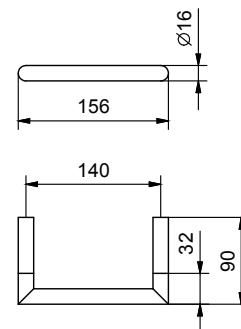

Art. 7609

Porte papier

Chromé	96 02 7609
Noir Mat	96 13 7609
Nickel PVD	96 95 7609
Matt Gun Metal PVD	96 P5 7609
Matt British Gold PVD	96 P6 7609
Matt Copper PVD	96 P9 7609
Pure Brass PVD	96 Q7 7609
Raw Metal PVD	96 Q8 7609

Acier Brossé   **96 93 7609**