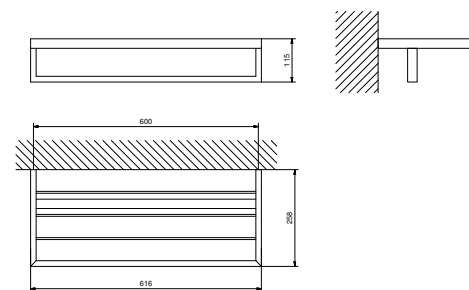

Acier Brossé

92 93 7707

OPTIONAL Kit de fixation pour placoplâtre

Art. W050

91 00 W050

Art. 7715

Porte linge de bain

• 61,6 cm