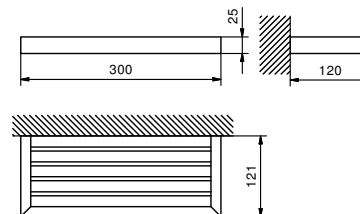

Acier Brossé 92 93 7753

Art. 7654

Tablette

- 30 cm
- mural

Chromé 96 02 7654
 Noir Mat 96 13 7654
Acier Brossé 96 93 7654

Art. 7706

Porte-serviettes

- 30 cm