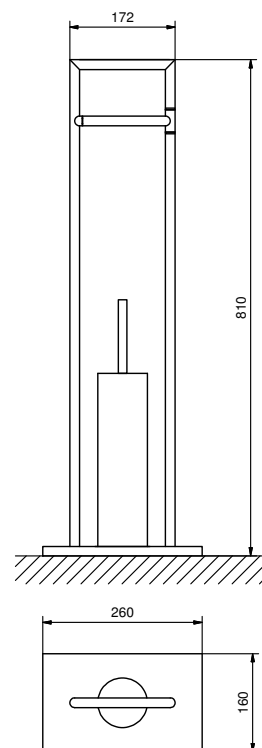

Art. 7657

Colonne

- porte papier
- porte balai
- à poser
- avec conteneur amovible

Chromé 96 02 7657
Noir Mat 96 13 7657

Art. 7648

Porte-savon

- à poser
- Ø 12 cm
- insert en verre

Chromé 96 02 7648
Noir Mat 96 13 7648
Nickel PVD 96 95 7648
Matt Gun Metal PVD 96 P5 7648
Matt British Gold PVD 96 P6 7648
Matt Copper PVD 96 P9 7648
Pure Brass PVD 96 Q7 7648
Raw Metal PVD 96 Q8 7648

Acier Brossé 96 93 7648

Art. 7649

Porte-savon

- mural
- Ø 12 cm
- insert en verre

Chromé 96 02 7649
Noir Mat 96 13 7649
Nickel PVD 96 95 7649
Matt Gun Metal PVD 96 P5 7649
Matt British Gold PVD 96 P6 7649
Matt Copper PVD 96 P9 7649
Pure Brass PVD 96 Q7 7649
Raw Metal PVD 96 Q8 7649

Acier Brossé 96 93 7649