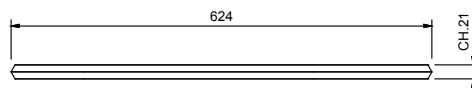

Art. 7807

Porte-serviettes

• 60 cm

Chromé	94 02 7807
Nickel PVD	94 95 7807
Matt Gun Metal PVD	94 P5 7807
Matt British Gold PVD	94 P6 7807
Matt Copper PVD	94 P9 7807
Doré Plus	94 01 7807