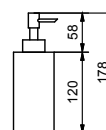

Art. 7650

Verre

- à poser
- avec conteneur amovible

Chromé	96 02 7650
Noir Mat	96 13 7650
Nickel PVD	96 95 7650
Matt Gun Metal PVD	96 P5 7650
Matt British Gold PVD	96 P6 7650
Matt Copper PVD	96 P9 7650
Pure Brass PVD	96 Q7 7650
Raw Metal PVD	96 Q8 7650

Acier Brossé 96 93 7650

Art. 7651

Verre

- avec conteneur amovible
- mural

Chromé	96 02 7651
Noir Mat	96 13 7651
Nickel PVD	96 95 7651
Matt Gun Metal PVD	96 P5 7651
Matt British Gold PVD	96 P6 7651
Matt Copper PVD	96 P9 7651
Pure Brass PVD	96 Q7 7651
Raw Metal PVD	96 Q8 7651

Acier Brossé 96 93 7651

Art. 7652

Distributeur pour savon liquide

- à poser
- avec conteneur amovible

Chromé	96 02 7652
Noir Mat	96 13 7652
Nickel PVD	96 95 7652
Matt Gun Metal PVD	96 P5 7652
Matt British Gold PVD	96 P6 7652
Matt Copper PVD	96 P9 7652
Pure Brass PVD	96 Q7 7652
Raw Metal PVD	96 Q8 7652

Acier Brossé 96 93 7652

Art. 7653

Distributeur pour savon liquide

- avec conteneur amovible
- mural

Chromé	96 02 7653
Noir Mat	96 13 7653
Nickel PVD	96 95 7653
Matt Gun Metal PVD	96 P5 7653
Matt British Gold PVD	96 P6 7653
Matt Copper PVD	96 P9 7653
Pure Brass PVD	96 Q7 7653
Raw Metal PVD	96 Q8 7653

Acier Brossé 96 93 7653