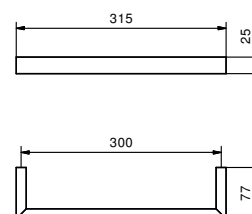

Art. 7706

Porte-serviettes

- 30 cm

Chromé 92 02 7706
Noir Mat 92 13 7706
Matt Gun Metal PVD 92 P5 7706

Acier Brossé 92 93 7706

OPTIONAL Kit de fixation pour placoplâtre

Art. W050 91 00 W050