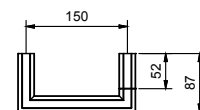

Art. 7809

Porte papier

Chromé
Nickel PVD
Matt Gun Metal PVD
Matt British Gold PVD
Matt Copper PVD
Doré Plus

94 02 7809
94 95 7809
94 P5 7809
94 P6 7809
94 P9 7809
94 01 7809