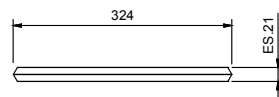

VENEZIA

Venezia pag. 8

Art. 7806

Porte-serviettes

• 30 cm

Chromé	94 02 7806
Nickel PVD	94 95 7806
Matt Gun Metal PVD	94 P5 7806
Matt British Gold PVD	94 P6 7806
Matt Copper PVD	94 P9 7806
Doré Plus	94 01 7806