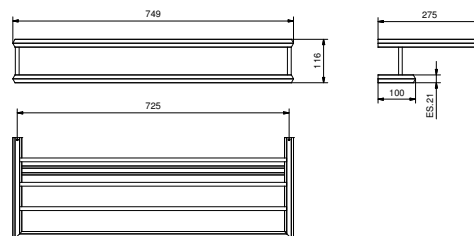

• 60 cm

Chromé	94 02 7807
Nickel PVD	94 95 7807
Matt Gun Metal PVD	94 P5 7807
Matt British Gold PVD	94 P6 7807
Matt Copper PVD	94 P9 7807
Doré Plus	94 01 7807

Art. 7815

Porte linge de bain

• 72,5 cm

Chromé	94 02 7815
Doré Plus	94 01 7815