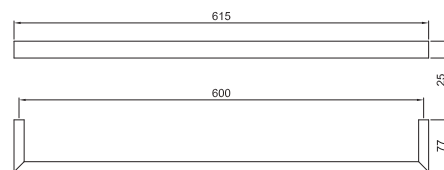

Acier Brossé

92 93 7707

OPTIONAL Kit de fixation pour placoplâtre

Art. W050

91 00 W050

Art. 7715

Porte linge de bain

• 61,6 cm