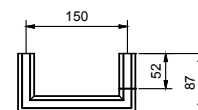

Art. 7821

WC Bürstengarnitur

- Ablagen
- mit herausnehmbar Behälter

Chrom	94 02 7821
Nickel PVD	94 95 7821
Matt Gun Metal PVD	94 P5 7821
Matt British Gold PVD	94 P6 7821
Matt Copper PVD	94 P9 7821
Gold Plus	94 01 7821