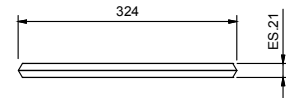

für Wände
Oberfläche: 02, 95, P5, P6, P9, 01

Art. 7806

Handtuchstange

• 30 cm

Chrom	94 02 7806
Nickel PVD	94 95 7806
Matt Gun Metal PVD	94 P5 7806
Matt British Gold PVD	94 P6 7806
Matt Copper PVD	94 P9 7806
Gold Plus	94 01 7806