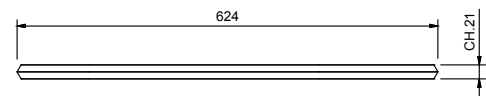

Art. 7807

Handtuchstange

• 60 cm

Chrom	94 02 7807
Nickel PVD	94 95 7807
Matt Gun Metal PVD	94 P5 7807
Matt British Gold PVD	94 P6 7807
Matt Copper PVD	94 P9 7807
Gold Plus	94 01 7807