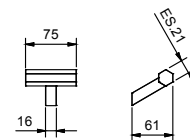

Art. 7808

Haken

Chrom
Nickel PVD
Matt Gun Metal PVD
Matt British Gold PVD
Matt Copper PVD
Gold Plus

94 02 7808
94 95 7808
94 P5 7808
94 P6 7808
94 P9 7808
94 01 7808