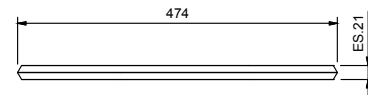

Art. 7811

Handtuchstange

• 45 cm

Chrom	94 02 7811
Nickel PVD	94 95 7811
Matt Gun Metal PVD	94 P5 7811
Matt British Gold PVD	94 P6 7811
Matt Copper PVD	94 P9 7811
Gold Plus	94 01 7811