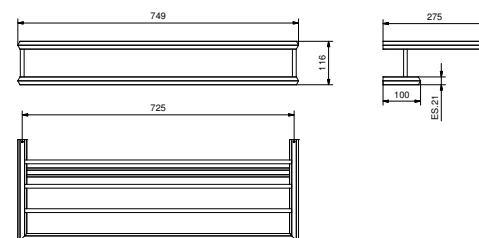

• 60 cm

Chrom	94 02 7807
Nickel PVD	94 95 7807
Matt Gun Metal PVD	94 P5 7807
Matt British Gold PVD	94 P6 7807
Matt Copper PVD	94 P9 7807
Gold Plus	94 01 7807

Art. 7815

Handtuchablage

• 72,5 cm

Chrom	94 02 7815
Gold Plus	94 01 7815