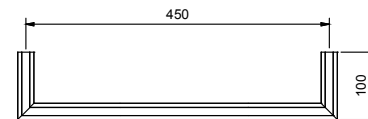

Art. 7811

Handtuchstange

• 45 cm

Chrom	94 02 7811
Nickel PVD	94 95 7811
Matt Gun Metal PVD	94 P5 7811
Matt British Gold PVD	94 P6 7811
Matt Copper PVD	94 P9 7811
Gold Plus	94 01 7811