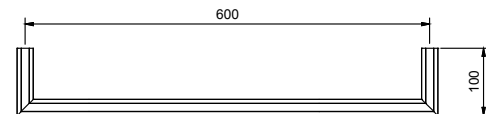

Art. 7807

Handtuchstange

• 60 cm

Chrom	94 02 7807
Nickel PVD	94 95 7807
Matt Gun Metal PVD	94 P5 7807
Matt British Gold PVD	94 P6 7807
Matt Copper PVD	94 P9 7807
Gold Plus	94 01 7807