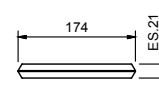

Art. 7821

WC Bürstengarnitur

- Ablagen
- mit herausnehmbar Behälter

Chrom	94 02 7821
Nickel PVD	94 95 7821
Matt Gun Metal PVD	94 P5 7821
Matt British Gold PVD	94 P6 7821
Matt Copper PVD	94 P9 7821
Gold Plus	94 01 7821