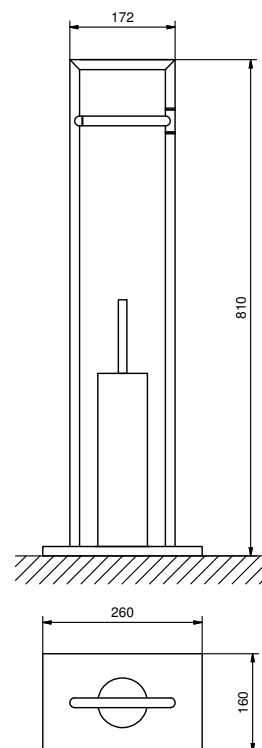

Art. 7657

Handtuchstangensäule

- Papier Rollenhalter
- WC Bürstengarnitur
- Ablagen
- mit herausnehmbar Behälter

Chrom 96 02 7657
Schwarz matt 96 13 7657

Art. 7648

Seifenhalter

- Ablagen
- Ø 12 cm
- Einlage aus Glas

Chrom 96 02 7648
Schwarz matt 96 13 7648
Nickel PVD 96 95 7648
Matt Gun Metal PVD 96 P5 7648
Matt British Gold PVD 96 P6 7648
Matt Copper PVD 96 P9 7648
Pure Brass PVD 96 Q7 7648
Raw Metal PVD 96 Q8 7648

Edelstahl gebürstet 96 93 7648

Art. 7649

Seifenhalter

- für Wände
- Ø 12 cm
- Einlage aus Glas

Chrom 96 02 7649
Schwarz matt 96 13 7649
Nickel PVD 96 95 7649
Matt Gun Metal PVD 96 P5 7649
Matt British Gold PVD 96 P6 7649
Matt Copper PVD 96 P9 7649
Pure Brass PVD 96 Q7 7649
Raw Metal PVD 96 Q8 7649

Edelstahl gebürstet 96 93 7649