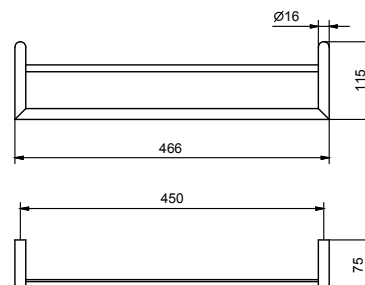

Edelstahl gebürstet **96 93 7615**

Art. 7614

Doppel Handtuchstange

• vielfach
• 45 cm

Chrom	96 02 7614
Schwarz matt	96 13 7614

Art. 7608

Haken

Chrom	96 02 7608
Schwarz matt	96 13 7608
Nickel PVD	96 95 7608
Matt Gun Metal PVD	96 P5 7608
Matt British Gold PVD	96 P6 7608
Matt Copper PVD	96 P9 7608
Pure Brass PVD	96 Q7 7608
Raw Metal PVD	96 Q8 7608