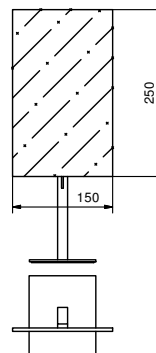

Art. 7755

Spiegel

- Ablagen
- Vergrößerungsspiegel, 25x15 cm

Chrom 92 02 7755
Schwarz matt 92 13 7755
Edelstahl gebürstet 92 93 7755