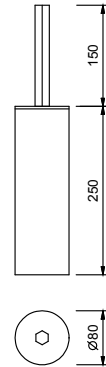

Art. 7821

WC Bürstengarnitur

- Ablagen
- mit herausnehmbar Behälter

Chrom	94 02 7821
Nickel PVD	94 95 7821
Matt Gun Metal PVD	94 P5 7821
Matt British Gold PVD	94 P6 7821
Matt Copper PVD	94 P9 7821
Gold Plus	94 01 7821