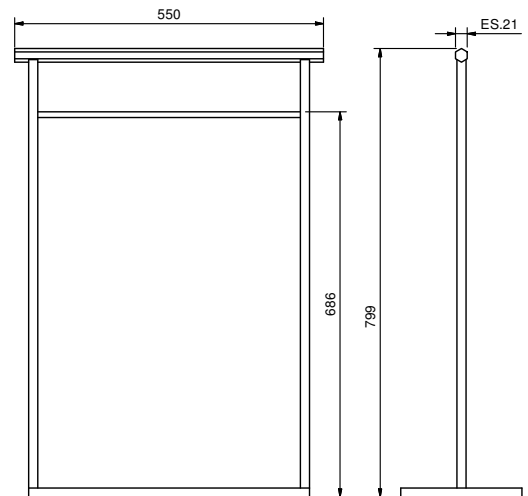

Art. 7843

Handtuchstangensäule

- 55 cm
- Ablagen

Chrom
Gold Plus

94 02 7843
94 01 7843

Art. 7808

Haken

Chrom
Nickel PVD
Matt Gun Metal PVD
Matt British Gold PVD
Matt Copper PVD
Gold Plus

94 02 7808
94 95 7808
94 P5 7808
94 P6 7808
94 P9 7808
94 01 7808

Art. 7809

Papierrollenhalter

Chrom
Nickel PVD
Matt Gun Metal PVD
Matt British Gold PVD
Matt Copper PVD
Gold Plus

94 02 7809
94 95 7809
94 P5 7809
94 P6 7809
94 P9 7809
94 01 7809