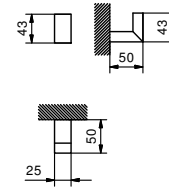

Art. 7744

Haken

Chrom 92 02 7744
Schwarz matt 92 13 7744
Matt Gun Metal PVD 92 P5 7744

Edelstahl gebürstet 92 93 7744

OPTIONAL BefestigungsKit fuer Gipskarton

Art. W049 91 00 W049

Art. 7709

Papierrollenhalter

Chrom 92 02 7709
Schwarz matt 92 13 7709
Matt Gun Metal PVD 92 P5 7709

Edelstahl gebürstet 92 93 7709