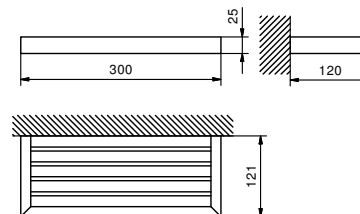

Chrom 92 02 7753
 Schwarz matt 92 13 7753
 Matt Gun Metal PVD 92 P5 7753

Edelstahl gebürstet 92 93 7753

Art. 7654

Ablageplatte

- 30 cm
- für Wände

Chrom 96 02 7654
Schwarz matt 96 13 7654

Edelstahl gebürstet 96 93 7654