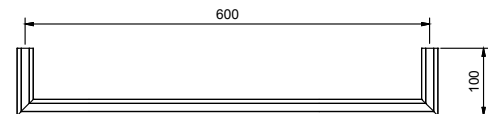

Art. 7807

Handtuchstange

• 60 cm

Chrom	94 02 7807
Nickel PVD	94 95 7807
Matt Gun Metal PVD	94 P5 7807
Matt British Gold PVD	94 P6 7807
Matt Copper PVD	94 P9 7807
Gold Plus	94 01 7807