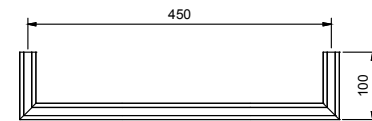

Art. 7811

Handtuchstange

• 45 cm

Chrom	94 02 7811
Nickel PVD	94 95 7811
Matt Gun Metal PVD	94 P5 7811
Matt British Gold PVD	94 P6 7811
Matt Copper PVD	94 P9 7811
Gold Plus	94 01 7811