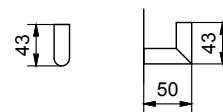

OPTIONAL Befestigungsset fuer Gipskarton

Art. W049 91 00 W049