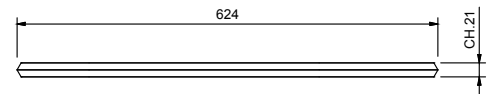

Art. 7807

Handtuchstange

• 60 cm

Chrom	94 02 7807
Nickel PVD	94 95 7807
Matt Gun Metal PVD	94 P5 7807
Matt British Gold PVD	94 P6 7807
Matt Copper PVD	94 P9 7807
Gold Plus	94 01 7807