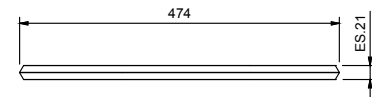

Art. 7811

Handtuchstange

• 45 cm

Chrom	94 02 7811
Nickel PVD	94 95 7811
Matt Gun Metal PVD	94 P5 7811
Matt British Gold PVD	94 P6 7811
Matt Copper PVD	94 P9 7811
Gold Plus	94 01 7811