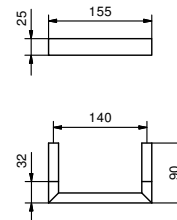

OPTIONAL BefestigungsKit fuer Gipskarton

Art. W050 91 00 W050