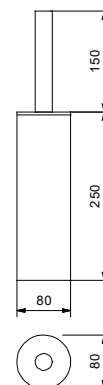

Art. 7646

WC Bürstengarnitur

- Ablagen
- mit herausnehmbar Behälter

Chrom	96 02 7646
Schwarz matt	96 13 7646
Nickel PVD	96 95 7646
Matt Gun Metal PVD	96 P5 7646
Matt British Gold PVD	96 P6 7646
Matt Copper PVD	96 P9 7646
Pure Brass PVD	96 Q7 7646
Raw Metal PVD	96 Q8 7646

Edelstahl gebürstet 96 93 7646