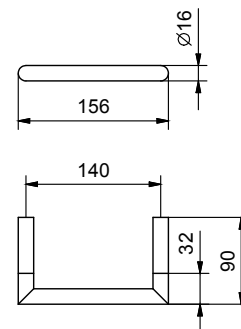

Art. 7609

Papierrollenhalter

Chrom	96 02 7609
Schwarz matt	96 13 7609
Nickel PVD	96 95 7609
Matt Gun Metal PVD	96 P5 7609
Matt British Gold PVD	96 P6 7609
Matt Copper PVD	96 P9 7609
Pure Brass PVD	96 Q7 7609
Raw Metal PVD	96 Q8 7609

Edelstahl gebürstet 96 93 7609