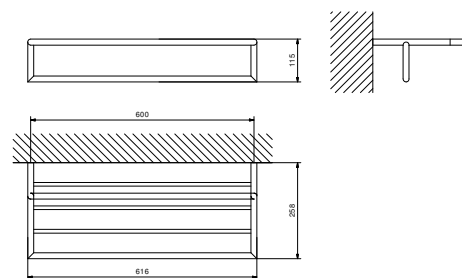

Art. 7615

Handtuchablage

• vielfach
• 61,6 cm

Chrom	96 02 7615
Schwarz matt	96 13 7615

Edelstahl gebürstet   **96 93 7615**