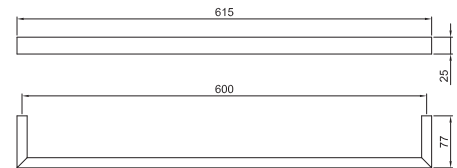

Art. 7707

Handtuchstange

• 60 cm

Chrom 92 02 7707
Schwarz matt 92 13 7707
Matt Gun Metal PVD 92 P5 7707

Edelstahl gebürstet 92 93 7707

OPTIONAL Befestigungskit fuer Gipskarton

Art. W050 91 00 W050