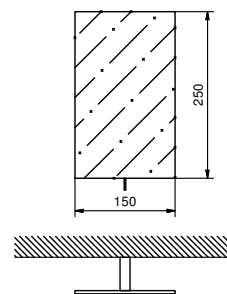

Art. 7756

Spiegel

- für Wände
- Vergrößerungsspiegel, 25x15 cm

Chrom 92 02 7756
Schwarz matt 92 13 7756
Edelstahl gebürstet 92 93 7756