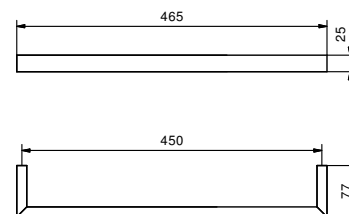

OPTIONAL Befestigungskit fuer Gipskarton

Art. W050 91 00 W050