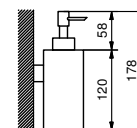

Art. 7750

Becher

- Ablagen
- mit herausnehmbar Behälter

Chrom 92 02 7750
Schwarz matt 92 13 7750
Matt Gun Metal PVD 92 P5 7750

Edelstahl gebürstet 92 93 7750

Art. 7751

Becher

- mit herausnehmbar Behälter
- für Wände

Chrom 92 02 7751
Schwarz matt 92 13 7751
Matt Gun Metal PVD 92 P5 7751

Edelstahl gebürstet 92 93 7751

Art. 7752

Seifenspender

- Ablagen
- mit herausnehmbar Behälter

Chrom 92 02 7752
Schwarz matt 92 13 7752
Matt Gun Metal PVD 92 P5 7752

Edelstahl gebürstet 92 93 7752

Art. 7753

Seifenspender

- mit herausnehmbar Behälter
- für Wände

Chrom 92 02 7753
Schwarz matt 92 13 7753
Matt Gun Metal PVD 92 P5 7753

Edelstahl gebürstet 92 93 7753