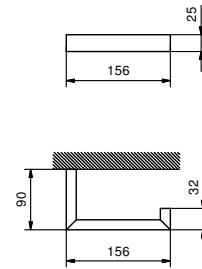

Art. 7745

Papierrollenhalter

Chrom 92 02 7745
Schwarz matt 92 13 7745
Matt Gun Metal PVD 92 P5 7745

Edelstahl gebürstet 92 93 7745