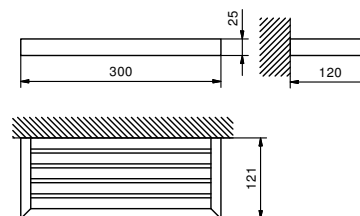

Edelstahl gebürstet 96 93 7653

Art. 7654

Ablageplatte

- 30 cm
- für Wände

Chrom 96 02 7654
Schwarz matt 96 13 7654

Edelstahl gebürstet 96 93 7654

Art. 7606

Handtuchstange