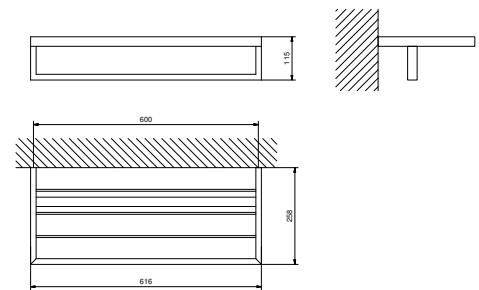

• 60 cm

Chrom 92 02 7707
 Schwarz matt 92 13 7707
 Matt Gun Metal PVD 92 P5 7707

Edelstahl gebürstet 92 93 7707

OPTIONAL Befestigungskit fuer Gipskarton

Art. W050 91 00 W050

Art. 7715

Handtuchablage

• 61,6 cm