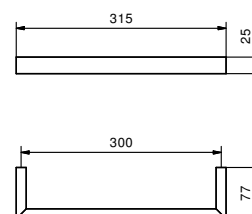

Art. 7706

Handtuchstange

- 30 cm

Chrom 92 02 7706
Schwarz matt 92 13 7706
Matt Gun Metal PVD 92 P5 7706

Edelstahl gebürstet 92 93 7706

OPTIONAL Befestigungskit fuer Gipskarton

Art. W050 91 00 W050

Art. 7711

Handtuchstange

- 45 cm

Chrom 92 02 7711
Schwarz matt 92 13 7711
Matt Gun Metal PVD 92 P5 7711

Edelstahl gebürstet 92 93 7711