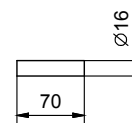

Art. 7608

Haken

Chrom	96 02 7608
Schwarz matt	96 13 7608
Nickel PVD	96 95 7608
Matt Gun Metal PVD	96 P5 7608
Matt British Gold PVD	96 P6 7608
Matt Copper PVD	96 P9 7608
Pure Brass PVD	96 Q7 7608
Raw Metal PVD	96 Q8 7608

Edelstahl gebürstet 96 93 7608

OPTIONAL Befestigungsset fuer Gipskarton

Art. W049 91 00 W049

Art. 7644

Haken

Chrom	96 02 7644
Schwarz matt	96 13 7644
Nickel PVD	96 95 7644
Matt Gun Metal PVD	96 P5 7644
Matt British Gold PVD	96 P6 7644
Matt Copper PVD	96 P9 7644
Pure Brass PVD	96 Q7 7644
Raw Metal PVD	96 Q8 7644

Edelstahl gebürstet 96 93 7644