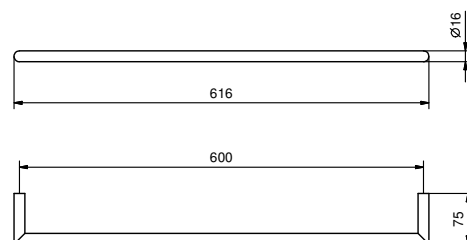

Art. 7607

Handtuchstange

• 60 cm

Chrom	96 02 7607
Schwarz matt	96 13 7607
Nickel PVD	96 95 7607
Matt Gun Metal PVD	96 P5 7607
Matt British Gold PVD	96 P6 7607
Matt Copper PVD	96 P9 7607
Pure Brass PVD	96 Q7 7607
Raw Metal PVD	96 Q8 7607

Edelstahl gebürstet   **96 93 7607**