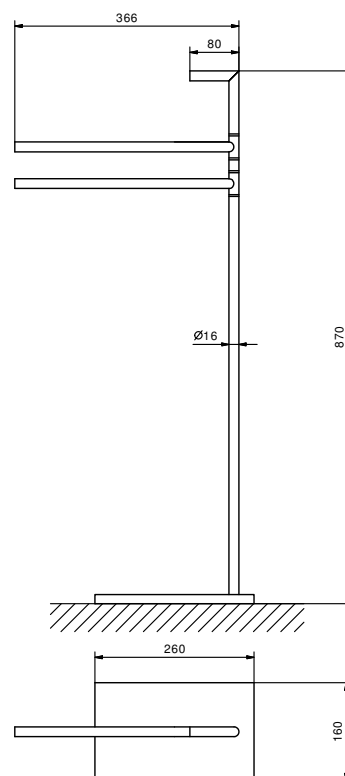

45 cm
Oberfläche: 02, 95, P5, P6, P9, 01

**7807
Handtuchstange**

60 cm
Oberfläche: 02, 95, P5, P6, P9, 01

**7815
Handtuchablage**

72,5 cm
Oberfläche: 02, 01

**7843
Handtuchstangensäule**

Oberfläche: 02, 01

**7808
Haken**

**7657
Handtuchstangensäule**

Papier Rollenhalter und
WC Bürstengarnitur
Ablagen
Oberfläche: 02, 13 - 93

**7648
Seifenhalter**

Ablagen
Ø 12 cm
Oberfläche: 02, 13, 95, P5,
P6, P9, Q7, Q8 - 93

**7649
Seifenhalter**

- für Wände
- Vergrößerungsspiegel, Ø 20 cm

Chrom 96 02 7656
 Schwarz matt 96 13 7656
Edelstahl gebürstet 96 93 7656

Art. 7643

Handtuchstangensäule

- 36,6 cm
- Ablagen

Chrom 96 02 7643
 Schwarz matt 96 13 7643
Edelstahl gebürstet 96 93 7643