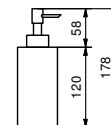

Art. 7750

Becher

- Ablagen
- mit herausnehmbar Behälter

Chrom 92 02 7750
Schwarz matt 92 13 7750
Matt Gun Metal PVD 92 P5 7750

Edelstahl gebürstet 92 93 7750

Art. 7751

Becher

- mit herausnehmbar Behälter
- für Wände

Chrom 92 02 7751
Schwarz matt 92 13 7751
Matt Gun Metal PVD 92 P5 7751

Edelstahl gebürstet 92 93 7751

Art. 7752

Seifenspender

- Ablagen
- mit herausnehmbar Behälter

Chrom 92 02 7752
Schwarz matt 92 13 7752
Matt Gun Metal PVD 92 P5 7752

Edelstahl gebürstet 92 93 7752

Art. 7753

Seifenspender

- mit herausnehmbar Behälter
- für Wände

Chrom 92 02 7753
Schwarz matt 92 13 7753
Matt Gun Metal PVD 92 P5 7753

Edelstahl gebürstet 92 93 7753