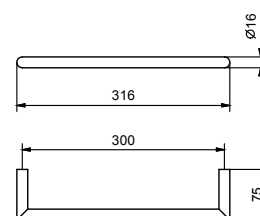

Art. 7606

Handtuchstange

- 30 cm

Chrom 96 02 7606
Schwarz matt 96 13 7606
Nickel PVD 96 95 7606
Matt Gun Metal PVD 96 P5 7606
Matt British Gold PVD 96 P6 7606
Matt Copper PVD 96 P9 7606
Pure Brass PVD 96 Q7 7606
Raw Metal PVD 96 Q8 7606

Edelstahl gebürstet 96 93 7606

OPTIONAL Befestigungskit fuer Gipskarton

Art. W050 91 00 W050

Art. 7611

Handtuchstange

- 45 cm

Chrom 96 02 7611
Schwarz matt 96 13 7611
Nickel PVD 96 95 7611
Matt Gun Metal PVD 96 P5 7611
Matt British Gold PVD 96 P6 7611
Matt Copper PVD 96 P9 7611
Pure Brass PVD 96 Q7 7611
Raw Metal PVD 96 Q8 7611

Edelstahl gebürstet 96 93 7611