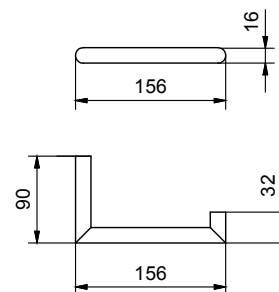

Art. 7645

Papierrollenhalter

Chrom	96 02 7645
Schwarz matt	96 13 7645
Nickel PVD	96 95 7645
Matt Gun Metal PVD	96 P5 7645
Matt British Gold PVD	96 P6 7645
Matt Copper PVD	96 P9 7645
Pure Brass PVD	96 Q7 7645
Raw Metal PVD	96 Q8 7645

Edelstahl gebürstet 96 93 7645