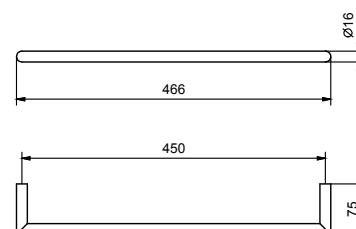

OPTIONAL Befestigungskit fuer Gipskarton

Art. W050 91 00 W050