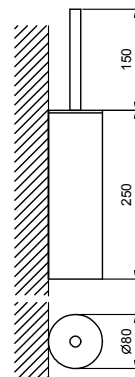

Art. 7647

WC Bürstengarnitur

- mit herausnehmbar Behälter
- für Wände

Chrom	96 02 7647
Schwarz matt	96 13 7647
Nickel PVD	96 95 7647
Matt Gun Metal PVD	96 P5 7647
Matt British Gold PVD	96 P6 7647
Matt Copper PVD	96 P9 7647
Pure Brass PVD	96 Q7 7647
Raw Metal PVD	96 Q8 7647

Edelstahl gebürstet 96 93 7647

Art. 7683

Toilettenbürste ohne Griff

- zu art. 7646 - 7647 - 7746 - 7747 - 7657

96 00 7683