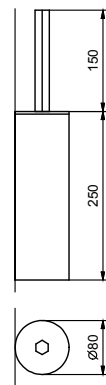

Art. 7847

WC Bürstengarnitur

- für Wände
- mit herausnehmbar Behälter

Chrom	94 02 7847
Nickel PVD	94 95 7847
Matt Gun Metal PVD	94 P5 7847
Matt British Gold PVD	94 P6 7847
Matt Copper PVD	94 P9 7847
Gold Plus	94 01 7847