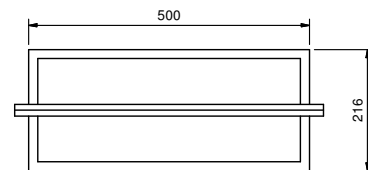

Art. 7843

Handtuchstangensäule

- 55 cm
- Ablagen

Chrom
Gold Plus

94 02 7843
94 01 7843

Art. 7808

Haken

Chrom
Nickel PVD
Matt Gun Metal PVD
Matt British Gold PVD
Matt Copper PVD
Gold Plus

94 02 7808
94 95 7808
94 P5 7808
94 P6 7808
94 P9 7808
94 01 7808