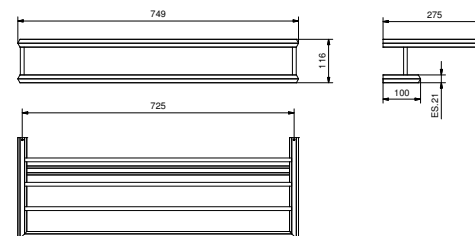

Art. 7815

Handtuchablage

• 72,5 cm

Chrom	94 02 7815
Gold Plus	94 01 7815