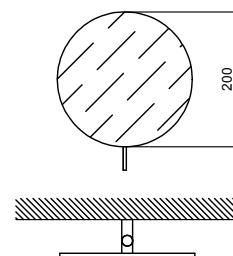

- für Wände
- Vergrößerungsspiegel, Ø 20 cm

Chrom 96 02 7656
 Schwarz matt 96 13 7656
Edelstahl gebürstet 96 93 7656

Art. 7643

Handtuchstangensäule

- 36,6 cm
- Ablagen

Chrom 96 02 7643
 Schwarz matt 96 13 7643
Edelstahl gebürstet 96 93 7643