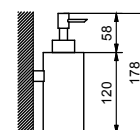

Art. 7653

Seifenspender

- mit herausnehmbar Behälter
- für Wände

Chrom	96 02 7653
Schwarz matt	96 13 7653
Nickel PVD	96 95 7653
Matt Gun Metal PVD	96 P5 7653
Matt British Gold PVD	96 P6 7653
Matt Copper PVD	96 P9 7653
Pure Brass PVD	96 Q7 7653
Raw Metal PVD	96 Q8 7653

Edelstahl gebürstet 96 93 7653