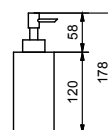

Art. 7650

Becher

- Ablagen
- mit herausnehmbar Behälter

Chrom	96 02 7650
Schwarz matt	96 13 7650
Nickel PVD	96 95 7650
Matt Gun Metal PVD	96 P5 7650
Matt British Gold PVD	96 P6 7650
Matt Copper PVD	96 P9 7650
Pure Brass PVD	96 Q7 7650
Raw Metal PVD	96 Q8 7650

Edelstahl gebürstet 96 93 7650

Art. 7651

Becher

- mit herausnehmbar Behälter
- für Wände

Chrom	96 02 7651
Schwarz matt	96 13 7651
Nickel PVD	96 95 7651
Matt Gun Metal PVD	96 P5 7651
Matt British Gold PVD	96 P6 7651
Matt Copper PVD	96 P9 7651
Pure Brass PVD	96 Q7 7651
Raw Metal PVD	96 Q8 7651

Edelstahl gebürstet 96 93 7651

Art. 7652

Seifenspender

- Ablagen
- mit herausnehmbar Behälter

Chrom	96 02 7652
Schwarz matt	96 13 7652
Nickel PVD	96 95 7652
Matt Gun Metal PVD	96 P5 7652
Matt British Gold PVD	96 P6 7652
Matt Copper PVD	96 P9 7652
Pure Brass PVD	96 Q7 7652
Raw Metal PVD	96 Q8 7652

Edelstahl gebürstet 96 93 7652

Art. 7653

Seifenspender

- mit herausnehmbar Behälter
- für Wände

Chrom	96 02 7653
Schwarz matt	96 13 7653
Nickel PVD	96 95 7653
Matt Gun Metal PVD	96 P5 7653
Matt British Gold PVD	96 P6 7653
Matt Copper PVD	96 P9 7653
Pure Brass PVD	96 Q7 7653
Raw Metal PVD	96 Q8 7653

Edelstahl gebürstet 96 93 7653