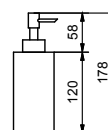

Art. 7650

Bicchieri

- da appoggio
- con contenitore estraibile

Cromo	96 02 7650
Nero Opaco	96 13 7650
Nickel PVD	96 95 7650
Matt Gun Metal PVD	96 P5 7650
Matt British Gold PVD	96 P6 7650
Matt Copper PVD	96 P9 7650
Pure Brass PVD	96 Q7 7650
Raw Metal PVD	96 Q8 7650

Acciaio spazzolato 96 93 7650

Art. 7651

Bicchieri

- con contenitore estraibile
- per parete

Cromo	96 02 7651
Nero Opaco	96 13 7651
Nickel PVD	96 95 7651
Matt Gun Metal PVD	96 P5 7651
Matt British Gold PVD	96 P6 7651
Matt Copper PVD	96 P9 7651
Pure Brass PVD	96 Q7 7651
Raw Metal PVD	96 Q8 7651

Acciaio spazzolato 96 93 7651

Art. 7652

Dispenser sapone

- da appoggio
- con contenitore estraibile

Cromo	96 02 7652
Nero Opaco	96 13 7652
Nickel PVD	96 95 7652
Matt Gun Metal PVD	96 P5 7652
Matt British Gold PVD	96 P6 7652
Matt Copper PVD	96 P9 7652
Pure Brass PVD	96 Q7 7652
Raw Metal PVD	96 Q8 7652

Acciaio spazzolato 96 93 7652

Art. 7653

Dispenser sapone

- con contenitore estraibile
- per parete

Cromo	96 02 7653
Nero Opaco	96 13 7653
Nickel PVD	96 95 7653
Matt Gun Metal PVD	96 P5 7653
Matt British Gold PVD	96 P6 7653
Matt Copper PVD	96 P9 7653
Pure Brass PVD	96 Q7 7653
Raw Metal PVD	96 Q8 7653

Acciaio spazzolato 96 93 7653