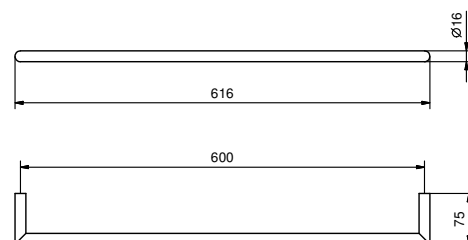

Art. 7607

Portasalviette

• 60 cm

Cromo	96 02 7607
Nero Opaco	96 13 7607
Nickel PVD	96 95 7607
Matt Gun Metal PVD	96 P5 7607
Matt British Gold PVD	96 P6 7607
Matt Copper PVD	96 P9 7607
Pure Brass PVD	96 Q7 7607
Raw Metal PVD	96 Q8 7607

Acciaio spazzolato **96 93 7607**