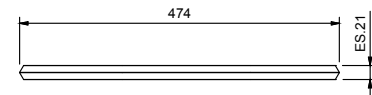

Art. 7811

Portasalviette

• 45 cm

Cromo	94 02 7811
Nickel PVD	94 95 7811
Matt Gun Metal PVD	94 P5 7811
Matt British Gold PVD	94 P6 7811
Matt Copper PVD	94 P9 7811
Oro Plus	94 01 7811