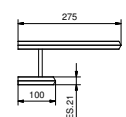

Art. 7806

Portasalviette

• 30 cm

Cromo	94 02 7806
Nickel PVD	94 95 7806
Matt Gun Metal PVD	94 P5 7806
Matt British Gold PVD	94 P6 7806
Matt Copper PVD	94 P9 7806
Oro Plus	94 01 7806

Art. 7811

Portasalviette

• 45 cm

Cromo	94 02 7811
Nickel PVD	94 95 7811
Matt Gun Metal PVD	94 P5 7811
Matt British Gold PVD	94 P6 7811
Matt Copper PVD	94 P9 7811
Oro Plus	94 01 7811

Art. 7807

Portasalviette

• 60 cm

Cromo	94 02 7807
Nickel PVD	94 95 7807
Matt Gun Metal PVD	94 P5 7807
Matt British Gold PVD	94 P6 7807
Matt Copper PVD	94 P9 7807
Oro Plus	94 01 7807

Art. 7815

Griglia portasalviette

• 72,5 cm

Cromo	94 02 7815
Oro Plus	94 01 7815