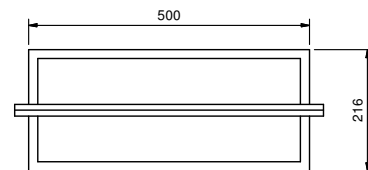

Art. 7815

Griglia portasalviette

• 72,5 cm

Cromo	94 02 7815
Oro Plus	94 01 7815

Art. 7843

Piantana portasalviette

- 55 cm
- da appoggio

Cromo
Oro Plus