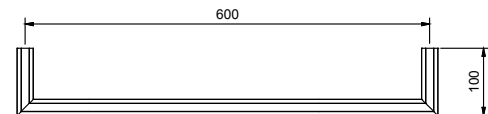

Art. 7815

Griglia portasalviette

• 72,5 cm

Cromo	94 02 7815
Oro Plus	94 01 7815

Art. 7843

Piantana portasalviette

- 55 cm
- da appoggio

Cromo
Oro Plus