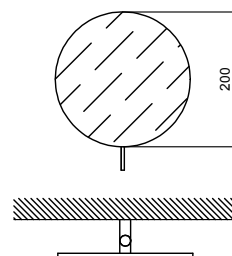

Acciaio spazzolato 96 93 7656

Art. 7643

Piantana portasalviette

- 36,6 cm
- da appoggio

Cromo
Nero Opaco

96 02 7643
96 13 7643

Acciaio spazzolato 96 93 7643

Art. 7657