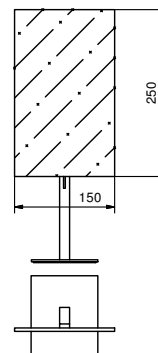

- da appoggio
- ingranditore, 25x15 cm

Cromo 92 02 7755
 Nero Opaco 92 13 7755
Acciaio spazzolato 92 93 7755

Art. 7756

Specchio

- per parete
- ingranditore, 25x15 cm

Cromo 92 02 7756
 Nero Opaco 92 13 7756
Acciaio spazzolato 92 93 7756