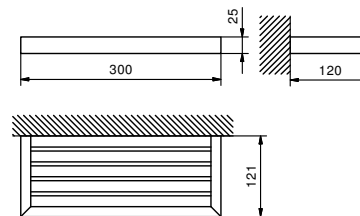

Acciaio spazzolato 96 93 7653

Art. 7654

Mensola

- 30 cm
- per parete

Cromo 96 02 7654
Nero Opaco 96 13 7654

Acciaio spazzolato 96 93 7654

Art. 7606

Portasalviette