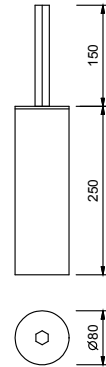

Art. 7821

Porta scopino

- da appoggio
- con contenitore estraibile

Cromo	94 02 7821
Nickel PVD	94 95 7821
Matt Gun Metal PVD	94 P5 7821
Matt British Gold PVD	94 P6 7821
Matt Copper PVD	94 P9 7821
Oro Plus	94 01 7821