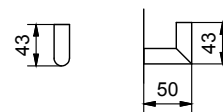

OPTIONAL Kit di fissaggio per cartongesso

Art. W049   91 00 W049