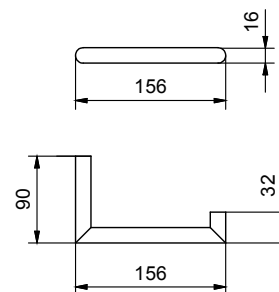

Art. 7645

Portarotolo

Cromo	96 02 7645
Nero Opaco	96 13 7645
Nickel PVD	96 95 7645
Matt Gun Metal PVD	96 P5 7645
Matt British Gold PVD	96 P6 7645
Matt Copper PVD	96 P9 7645
Pure Brass PVD	96 Q7 7645
Raw Metal PVD	96 Q8 7645

Acciaio spazzolato   **96 93 7645**