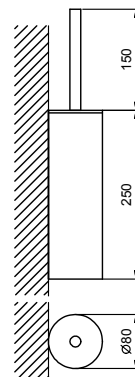

Art. 7647

Porta scopino

- con contenitore estraibile
- per parete

Cromo	96 02 7647
Nero Opaco	96 13 7647
Nickel PVD	96 95 7647
Matt Gun Metal PVD	96 P5 7647
Matt British Gold PVD	96 P6 7647
Matt Copper PVD	96 P9 7647
Pure Brass PVD	96 Q7 7647
Raw Metal PVD	96 Q8 7647

Acciaio spazzolato 96 93 7647

Art. 7683

Scopino senza impugnatura

- per art. 7646 - 7647 - 7746 - 7747 - 7657

96 00 7683