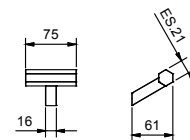

Art. 7808

Appendiabiti

Cromo
Nickel PVD
Matt Gun Metal PVD
Matt British Gold PVD
Matt Copper PVD
Oro Plus

94 02 7808
94 95 7808
94 P5 7808
94 P6 7808
94 P9 7808
94 01 7808