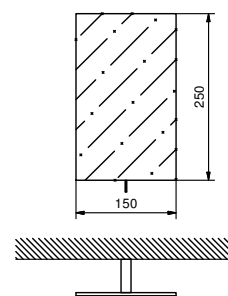

- da appoggio
- ingranditore, 25x15 cm

Cromo 92 02 7755
 Nero Opaco 92 13 7755
Acciaio spazzolato 92 93 7755

Art. 7756

Specchio

- per parete
- ingranditore, 25x15 cm

Cromo 92 02 7756
 Nero Opaco 92 13 7756
Acciaio spazzolato 92 93 7756