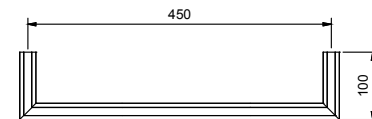

Art. 7811

Portasalviette

• 45 cm

Cromo	94 02 7811
Nickel PVD	94 95 7811
Matt Gun Metal PVD	94 P5 7811
Matt British Gold PVD	94 P6 7811
Matt Copper PVD	94 P9 7811
Oro Plus	94 01 7811