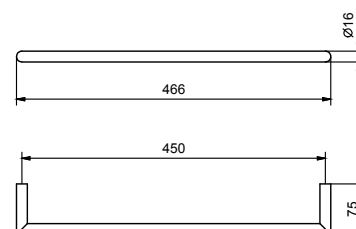

OPTIONAL Kit di fissaggio per cartongesso

Art. W050 91 00 W050