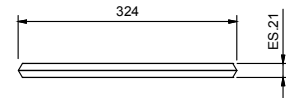

Venezia pag. 8

Art. 7806

Portasalviette

• 30 cm

Cromo	94 02 7806
Nickel PVD	94 95 7806
Matt Gun Metal PVD	94 P5 7806
Matt British Gold PVD	94 P6 7806
Matt Copper PVD	94 P9 7806
Oro Plus	94 01 7806

Art. 7811