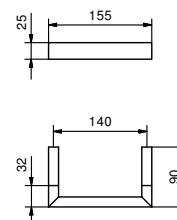

Art. 7709

Portarotolo

Cromo 92 02 7709
Nero Opaco 92 13 7709
Matt Gun Metal PVD 92 P5 7709

Acciaio spazzolato 92 93 7709

OPTIONAL Kit di fissaggio per cartongesso

Art. W050 91 00 W050