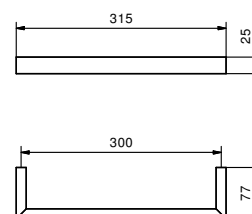

Art. 7706

Portasalviette

- 30 cm

Cromo 92 02 7706
Nero Opaco 92 13 7706
Matt Gun Metal PVD 92 P5 7706

Acciaio spazzolato 92 93 7706

OPTIONAL Kit di fissaggio per cartongesso

Art. W050 91 00 W050

Art. 7711

Portasalviette

- 45 cm

Cromo 92 02 7711
Nero Opaco 92 13 7711
Matt Gun Metal PVD 92 P5 7711

Acciaio spazzolato 92 93 7711