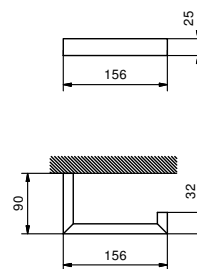

Art. 7745

Portarotolo

Cromo 92 02 7745
Nero Opaco 92 13 7745
Matt Gun Metal PVD 92 P5 7745

Acciaio spazzolato 92 93 7745