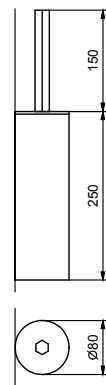

Art. 7847

Porta scopino

- per parete
- con contenitore estraibile

Cromo	94 02 7847
Nickel PVD	94 95 7847
Matt Gun Metal PVD	94 P5 7847
Matt British Gold PVD	94 P6 7847
Matt Copper PVD	94 P9 7847
Oro Plus	94 01 7847