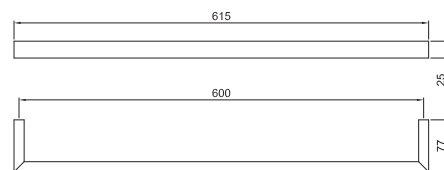

• 60 cm

Cromo 92 02 7707
 Nero Opaco 92 13 7707
 Matt Gun Metal PVD 92 P5 7707

Acciaio spazzolato 92 93 7707

OPTIONAL Kit di fissaggio per cartongesso

Art. W050 91 00 W050

Art. 7715

Griglia portasalviette

• 61,6 cm