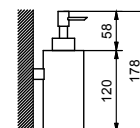

Acciaio spazzolato 96 93 7653

Art. 7654

Mensola

- 30 cm
- per parete

Cromo 96 02 7654
Nero Opaco 96 13 7654

Acciaio spazzolato 96 93 7654

Art. 7606

Portasalviette