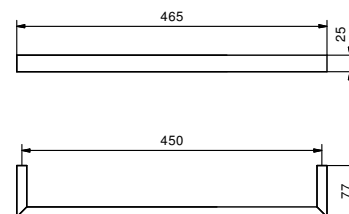

OPTIONAL Kit di fissaggio per cartongesso

Art. W050 91 00 W050