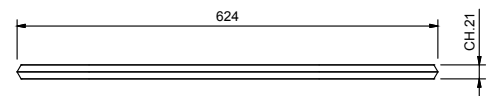

Art. 7815

Griglia portasalviette

• 72,5 cm

Cromo	94 02 7815
Oro Plus	94 01 7815

Art. 7843

Piantana portasalviette

- 55 cm
- da appoggio

Cromo
Oro Plus