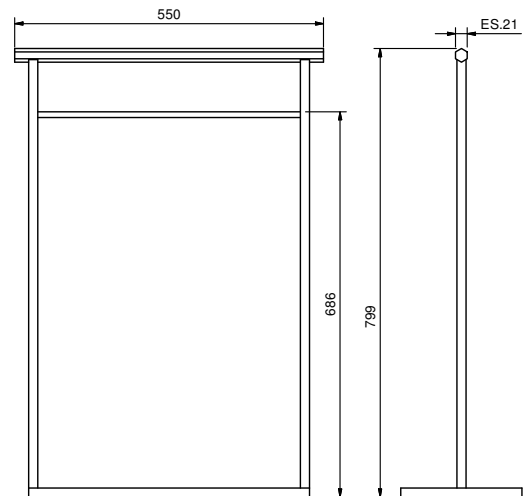

Art. 7815

Griglia portasalviette

• 72,5 cm

Cromo	94 02 7815
Oro Plus	94 01 7815

Art. 7843

Piantana portasalviette

- 55 cm
- da appoggio

Cromo
Oro Plus