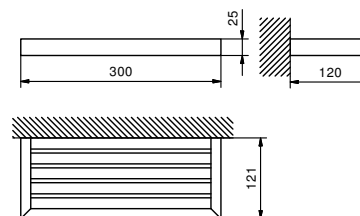

Cromo 92 02 7753
 Nero Opaco 92 13 7753
 Matt Gun Metal PVD 92 P5 7753

Acciaio spazzolato 92 93 7753

Art. 7654

Mensola

- 30 cm
- per parete

Cromo 96 02 7654
Nero Opaco 96 13 7654

Acciaio spazzolato 96 93 7654