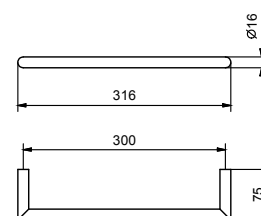

Art. 7606

Portasalviette

- 30 cm

Cromo 96 02 7606
Nero Opaco 96 13 7606
Nickel PVD 96 95 7606
Matt Gun Metal PVD 96 P5 7606
Matt British Gold PVD 96 P6 7606
Matt Copper PVD 96 P9 7606
Pure Brass PVD 96 Q7 7606
Raw Metal PVD 96 Q8 7606

Acciaio spazzolato 96 93 7606

OPTIONAL Kit di fissaggio per cartongesso

Art. W050 91 00 W050

Art. 7611

Portasalviette

- 45 cm

Cromo 96 02 7611
Nero Opaco 96 13 7611
Nickel PVD 96 95 7611
Matt Gun Metal PVD 96 P5 7611
Matt British Gold PVD 96 P6 7611
Matt Copper PVD 96 P9 7611
Pure Brass PVD 96 Q7 7611
Raw Metal PVD 96 Q8 7611

Acciaio spazzolato 96 93 7611