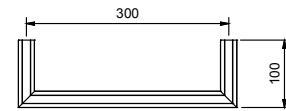

Art. 7806

Portasalviette

• 30 cm

Cromo	94 02 7806
Nickel PVD	94 95 7806
Matt Gun Metal PVD	94 P5 7806
Matt British Gold PVD	94 P6 7806
Matt Copper PVD	94 P9 7806
Oro Plus	94 01 7806