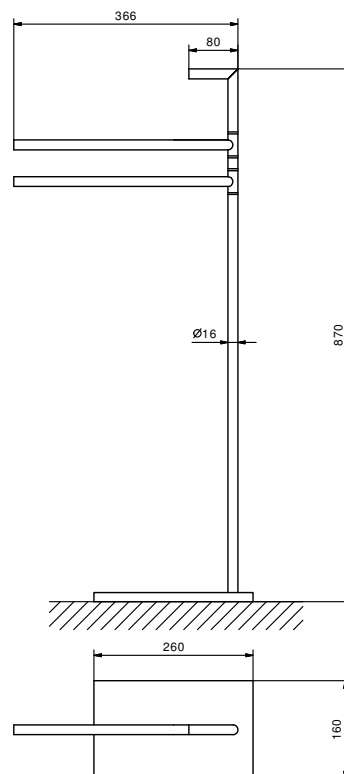

Acciaio spazzolato 96 93 7656

Art. 7643

Piantana portasalviette

- 36,6 cm
- da appoggio

Cromo
Nero Opaco

96 02 7643
96 13 7643

Acciaio spazzolato 96 93 7643

Art. 7657