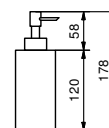

Art. 7750

Bicchieri

- da appoggio
- con contenitore estraibile

Cromo 92 02 7750
Nero Opaco 92 13 7750
Matt Gun Metal PVD 92 P5 7750

Acciaio spazzolato 92 93 7750

Art. 7751

Bicchieri

- con contenitore estraibile
- per parete

Cromo 92 02 7751
Nero Opaco 92 13 7751
Matt Gun Metal PVD 92 P5 7751

Acciaio spazzolato 92 93 7751

Art. 7752

Dispenser sapone

- da appoggio
- con contenitore estraibile

Cromo 92 02 7752
Nero Opaco 92 13 7752
Matt Gun Metal PVD 92 P5 7752

Acciaio spazzolato 92 93 7752

Art. 7753

Dispenser sapone

- con contenitore estraibile
- per parete

Cromo 92 02 7753
Nero Opaco 92 13 7753
Matt Gun Metal PVD 92 P5 7753

Acciaio spazzolato 92 93 7753