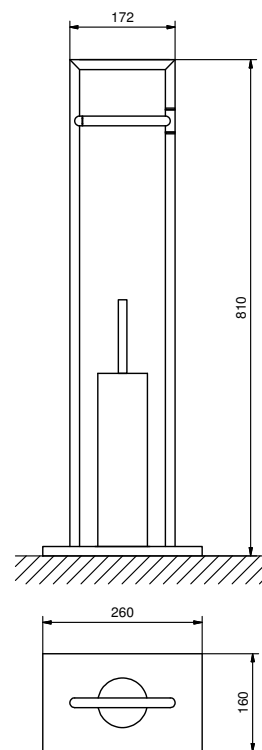

Art. 7657

Piantana

- portarotolo
- porta scopino
- da appoggio
- con contenitore estraibile

Cromo 96 02 7657
Nero Opaco 96 13 7657

Art. 7648

Portasapone

- da appoggio
- Ø 12 cm
- inserto in vetro

Cromo 96 02 7648
Nero Opaco 96 13 7648
Nickel PVD 96 95 7648
Matt Gun Metal PVD 96 P5 7648
Matt British Gold PVD 96 P6 7648
Matt Copper PVD 96 P9 7648
Pure Brass PVD 96 Q7 7648
Raw Metal PVD 96 Q8 7648

Acciaio spazzolato 96 93 7648

Art. 7649

Portasapone

- per parete
- Ø 12 cm
- inserto in vetro

Cromo 96 02 7649
Nero Opaco 96 13 7649
Nickel PVD 96 95 7649
Matt Gun Metal PVD 96 P5 7649
Matt British Gold PVD 96 P6 7649
Matt Copper PVD 96 P9 7649
Pure Brass PVD 96 Q7 7649
Raw Metal PVD 96 Q8 7649

Acciaio spazzolato 96 93 7649