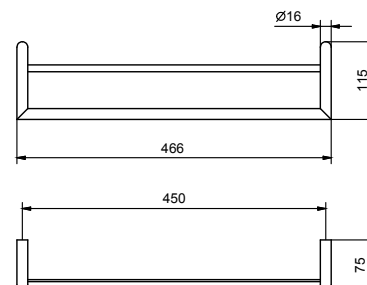

Acciaio spazzolato **96 93 7615**

Art. 7614

Portasalviette doppio

• multiplo
• 45 cm

Cromo	96 02 7614
Nero Opaco	96 13 7614

Art. 7608

Appendiabiti

Cromo	96 02 7608
Nero Opaco	96 13 7608
Nickel PVD	96 95 7608
Matt Gun Metal PVD	96 P5 7608
Matt British Gold PVD	96 P6 7608
Matt Copper PVD	96 P9 7608
Pure Brass PVD	96 Q7 7608
Raw Metal PVD	96 Q8 7608