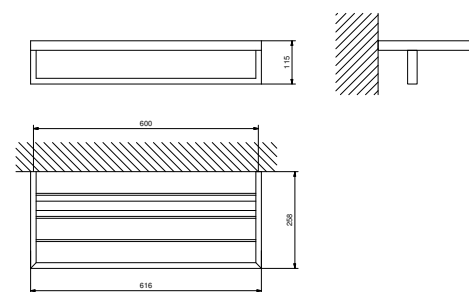

Art. 7715

Griglia portasalviette

• 61,6 cm

Cromo 92 02 7715
Nero Opaco 92 13 7715

Acciaio spazzolato 92 93 7715

Art. 7708

Appendiabiti

Cromo 92 02 7708
Nero Opaco 92 13 7708
Matt Gun Metal PVD 92 P5 7708

Acciaio spazzolato 92 93 7708

OPTIONAL Kit di fissaggio per cartongesso

Art. W049 91 00 W049