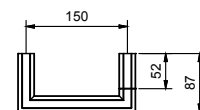

Art. 7809

Portarotolo

Cromo
Nickel PVD
Matt Gun Metal PVD
Matt British Gold PVD
Matt Copper PVD
Oro Plus

94 02 7809
94 95 7809
94 P5 7809
94 P6 7809
94 P9 7809
94 01 7809