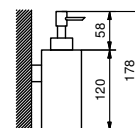

Cromo 92 02 7753
 Nero Opaco 92 13 7753
 Matt Gun Metal PVD 92 P5 7753

Acciaio spazzolato 92 93 7753

Art. 7654

Mensola

- 30 cm
- per parete

Cromo 96 02 7654
Nero Opaco 96 13 7654

Acciaio spazzolato 96 93 7654