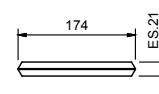

Art. 7843

Piantana portasalviette

- 55 cm
- da appoggio

Cromo
Oro Plus

94 02 7843
94 01 7843

Art. 7808

Appendiabiti

Cromo
Nickel PVD
Matt Gun Metal PVD
Matt British Gold PVD
Matt Copper PVD
Oro Plus

94 02 7808
94 95 7808
94 P5 7808
94 P6 7808
94 P9 7808
94 01 7808

Art. 7809

Portarotolo

Cromo
Nickel PVD
Matt Gun Metal PVD
Matt British Gold PVD
Matt Copper PVD
Oro Plus

94 02 7809
94 95 7809
94 P5 7809
94 P6 7809
94 P9 7809
94 01 7809