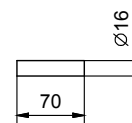

Art. 7608

Appendiabiti

Cromo	96 02 7608
Nero Opaco	96 13 7608
Nickel PVD	96 95 7608
Matt Gun Metal PVD	96 P5 7608
Matt British Gold PVD	96 P6 7608
Matt Copper PVD	96 P9 7608
Pure Brass PVD	96 Q7 7608
Raw Metal PVD	96 Q8 7608

Acciaio spazzolato   **96 93 7608**

OPTIONAL Kit di fissaggio per cartongesso

Art. W049   91 00 W049

Art. 7644

Appendiabiti

Cromo	96 02 7644
Nero Opaco	96 13 7644
Nickel PVD	96 95 7644
Matt Gun Metal PVD	96 P5 7644
Matt British Gold PVD	96 P6 7644
Matt Copper PVD	96 P9 7644
Pure Brass PVD	96 Q7 7644
Raw Metal PVD	96 Q8 7644

Acciaio spazzolato   **96 93 7644**