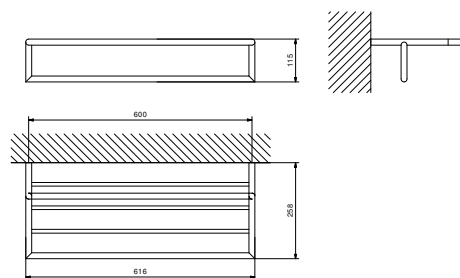

Art. 7615

Griglia portasalviette

• multiplo
• 61,6 cm

Cromo	96 02 7615
Nero Opaco	96 13 7615

Acciaio spazzolato **96 93 7615**