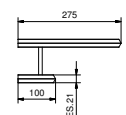

Art. 7806

Toallero

• 30 cm

Cromo	94 02 7806
Nickel PVD	94 95 7806
Matt Gun Metal PVD	94 P5 7806
Matt British Gold PVD	94 P6 7806
Matt Copper PVD	94 P9 7806
Oro Plus	94 01 7806

Art. 7811

Toallero

• 45 cm

Cromo	94 02 7811
Nickel PVD	94 95 7811
Matt Gun Metal PVD	94 P5 7811
Matt British Gold PVD	94 P6 7811
Matt Copper PVD	94 P9 7811
Oro Plus	94 01 7811

Art. 7807

Toallero

• 60 cm

Cromo	94 02 7807
Nickel PVD	94 95 7807
Matt Gun Metal PVD	94 P5 7807
Matt British Gold PVD	94 P6 7807
Matt Copper PVD	94 P9 7807
Oro Plus	94 01 7807

Art. 7815

Rejilla toallero

• 72,5 cm

Cromo	94 02 7815
Oro Plus	94 01 7815