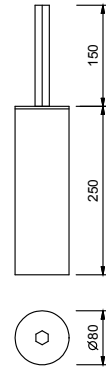

Art. 7821

Escobillero

- de suelo
- con contenedor extraíble

Cromo	94 02 7821
Nickel PVD	94 95 7821
Matt Gun Metal PVD	94 P5 7821
Matt British Gold PVD	94 P6 7821
Matt Copper PVD	94 P9 7821
Oro Plus	94 01 7821