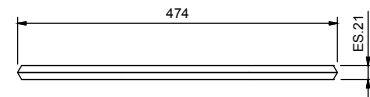

Art. 7811

Toallero

• 45 cm

Cromo	94 02 7811
Nickel PVD	94 95 7811
Matt Gun Metal PVD	94 P5 7811
Matt British Gold PVD	94 P6 7811
Matt Copper PVD	94 P9 7811
Oro Plus	94 01 7811