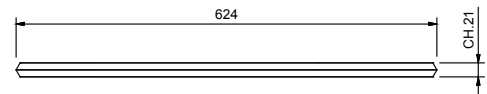

Art. 7811

Toallero

• 45 cm

Cromo	94 02 7811
Nickel PVD	94 95 7811
Matt Gun Metal PVD	94 P5 7811
Matt British Gold PVD	94 P6 7811
Matt Copper PVD	94 P9 7811
Oro Plus	94 01 7811

Art. 7807

Toallero

• 60 cm

Cromo	94 02 7807
Nickel PVD	94 95 7807
Matt Gun Metal PVD	94 P5 7807
Matt British Gold PVD	94 P6 7807
Matt Copper PVD	94 P9 7807
Oro Plus	94 01 7807