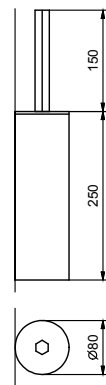

Art. 7847

Escobillero

- para pared
- con contenedor extraíble

Cromo	94 02 7847
Nickel PVD	94 95 7847
Matt Gun Metal PVD	94 P5 7847
Matt British Gold PVD	94 P6 7847
Matt Copper PVD	94 P9 7847
Oro Plus	94 01 7847