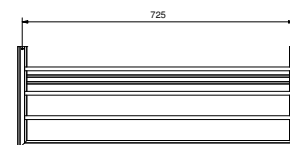

Art. 7815

Rejilla toallero

• 72,5 cm

Cromo	94 02 7815
Oro Plus	94 01 7815