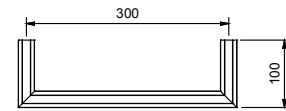

Art. 7811

Toallero

• 45 cm

Cromo	94 02 7811
Nickel PVD	94 95 7811
Matt Gun Metal PVD	94 P5 7811
Matt British Gold PVD	94 P6 7811
Matt Copper PVD	94 P9 7811
Oro Plus	94 01 7811

Art. 7807

Toallero

• 60 cm

Cromo	94 02 7807
Nickel PVD	94 95 7807
Matt Gun Metal PVD	94 P5 7807
Matt British Gold PVD	94 P6 7807
Matt Copper PVD	94 P9 7807
Oro Plus	94 01 7807