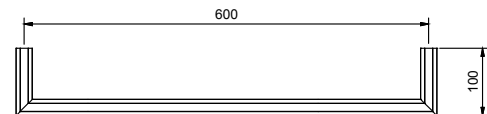

Art. 7811

Toallero

• 45 cm

Cromo	94 02 7811
Nickel PVD	94 95 7811
Matt Gun Metal PVD	94 P5 7811
Matt British Gold PVD	94 P6 7811
Matt Copper PVD	94 P9 7811
Oro Plus	94 01 7811

Art. 7807

Toallero

• 60 cm

Cromo	94 02 7807
Nickel PVD	94 95 7807
Matt Gun Metal PVD	94 P5 7807
Matt British Gold PVD	94 P6 7807
Matt Copper PVD	94 P9 7807
Oro Plus	94 01 7807