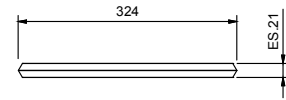

**7821
Escobillero**
de repisa
acabados: 02, 95, P5, P6, P9, 01

**7847
Escobillero**
para pared
acabados: 02, 95, P5, P6, P9, 01

Art. 7806

Toallero

• 30 cm

Cromo	94 02 7806
Nickel PVD	94 95 7806
Matt Gun Metal PVD	94 P5 7806
Matt British Gold PVD	94 P6 7806
Matt Copper PVD	94 P9 7806
Oro Plus	94 01 7806