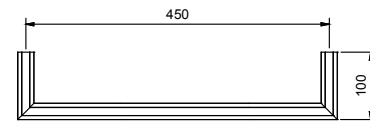

Art. 7811

Toallero

• 45 cm

Cromo	94 02 7811
Nickel PVD	94 95 7811
Matt Gun Metal PVD	94 P5 7811
Matt British Gold PVD	94 P6 7811
Matt Copper PVD	94 P9 7811
Oro Plus	94 01 7811

Art. 7807

Toallero

• 60 cm

Cromo	94 02 7807
Nickel PVD	94 95 7807
Matt Gun Metal PVD	94 P5 7807
Matt British Gold PVD	94 P6 7807
Matt Copper PVD	94 P9 7807
Oro Plus	94 01 7807