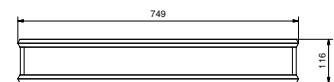

Art. 7806

Toallero

• 30 cm

Cromo	94 02 7806
Nickel PVD	94 95 7806
Matt Gun Metal PVD	94 P5 7806
Matt British Gold PVD	94 P6 7806
Matt Copper PVD	94 P9 7806
Oro Plus	94 01 7806

Art. 7811

Toallero

• 45 cm

Cromo	94 02 7811
Nickel PVD	94 95 7811
Matt Gun Metal PVD	94 P5 7811
Matt British Gold PVD	94 P6 7811
Matt Copper PVD	94 P9 7811
Oro Plus	94 01 7811

Art. 7807

Toallero

• 60 cm

Cromo	94 02 7807
Nickel PVD	94 95 7807
Matt Gun Metal PVD	94 P5 7807
Matt British Gold PVD	94 P6 7807
Matt Copper PVD	94 P9 7807
Oro Plus	94 01 7807

Art. 7815

Rejilla toallero

• 72,5 cm

Cromo	94 02 7815
Oro Plus	94 01 7815