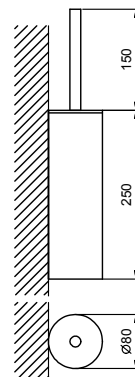

Art. 7647

Escobillero

- con contenedor extraíble
- para pared

Cromo	96 02 7647
Negro Opaco	96 13 7647
Nickel PVD	96 95 7647
Matt Gun Metal PVD	96 P5 7647
Matt British Gold PVD	96 P6 7647
Matt Copper PVD	96 P9 7647
Pure Brass PVD	96 Q7 7647
Raw Metal PVD	96 Q8 7647

Acero Cepillado   **96 93 7647**

Art. 7683

Escobilla sin mango

- para art. 7646 - 7647 - 7746 - 7747 - 7657

96 00 7683