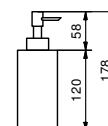

Art. 7750

Vaso

- de suelo
- con contenedor extraíble

Cromo 92 02 7750
Negro Opaco 92 13 7750
Matt Gun Metal PVD 92 P5 7750

Acero Cepillado 92 93 7750

Art. 7751

Vaso

- con contenedor extraíble
- para pared

Cromo 92 02 7751
Negro Opaco 92 13 7751
Matt Gun Metal PVD 92 P5 7751

Acero Cepillado 92 93 7751

Art. 7752

Dosificador de jabón

- de suelo
- con contenedor extraíble

Cromo 92 02 7752
Negro Opaco 92 13 7752
Matt Gun Metal PVD 92 P5 7752

Acero Cepillado 92 93 7752

Art. 7753

Dosificador de jabón

- con contenedor extraíble
- para pared

Cromo 92 02 7753
Negro Opaco 92 13 7753
Matt Gun Metal PVD 92 P5 7753

Acero Cepillado 92 93 7753