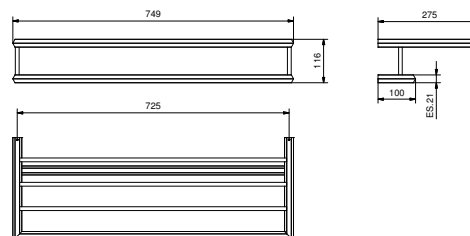

Art. 7815

Rejilla toallero

• 72,5 cm

Cromo	94 02 7815
Oro Plus	94 01 7815

Art. 7843

Peana toalleros

- 55 cm
- de suelo

Cromo
Oro Plus