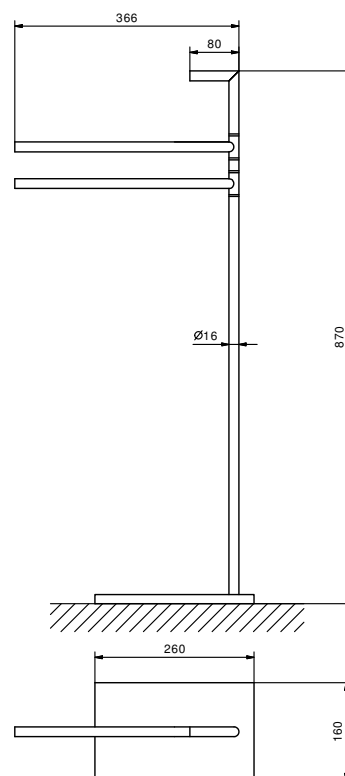

Art. 7643

Peana toalleros

- 36,6 cm
- de suelo

Cromo
Negro Opaco

Acero Cepillado

96 02 7643
96 13 7643

96 93 7643