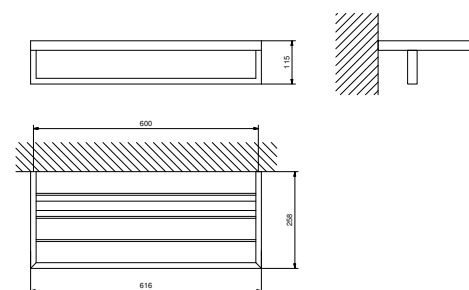

Acero Cepillado

92 93 7707

OPCIONAL Kit de fijación para cartón-yeso

Art. W050

91 00 W050

Art. 7715

Rejilla toallero

• 72,5 cm