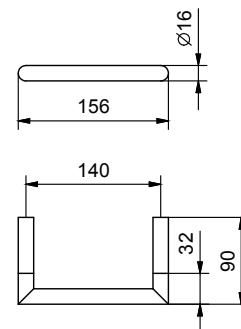

Art. 7609

Portarrollos

Cromo	96 02 7609
Negro Opaco	96 13 7609
Nickel PVD	96 95 7609
Matt Gun Metal PVD	96 P5 7609
Matt British Gold PVD	96 P6 7609
Matt Copper PVD	96 P9 7609
Pure Brass PVD	96 Q7 7609
Raw Metal PVD	96 Q8 7609

Acero Cepillado **96 93 7609**