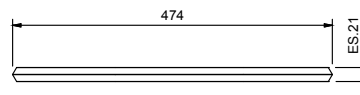

Art. 7811

Toallero

• 45 cm

Cromo	94 02 7811
Nickel PVD	94 95 7811
Matt Gun Metal PVD	94 P5 7811
Matt British Gold PVD	94 P6 7811
Matt Copper PVD	94 P9 7811
Oro Plus	94 01 7811

Art. 7807

Toallero

• 60 cm

Cromo	94 02 7807
Nickel PVD	94 95 7807
Matt Gun Metal PVD	94 P5 7807
Matt British Gold PVD	94 P6 7807
Matt Copper PVD	94 P9 7807
Oro Plus	94 01 7807