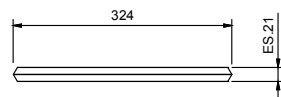

Art. 7811

Toallero

• 45 cm

Cromo	94 02 7811
Nickel PVD	94 95 7811
Matt Gun Metal PVD	94 P5 7811
Matt British Gold PVD	94 P6 7811
Matt Copper PVD	94 P9 7811
Oro Plus	94 01 7811

Art. 7807

Toallero

• 60 cm

Cromo	94 02 7807
Nickel PVD	94 95 7807
Matt Gun Metal PVD	94 P5 7807
Matt British Gold PVD	94 P6 7807
Matt Copper PVD	94 P9 7807
Oro Plus	94 01 7807