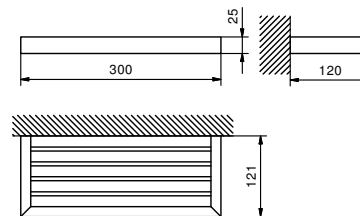

Acero Cepillado 92 93 7753

Art. 7654

Repisa

- 30 cm
- para pared

Cromo 96 02 7654
 Negro Opaco 96 13 7654
Acero Cepillado 96 93 7654

Art. 7706

Toallero

- 30 cm