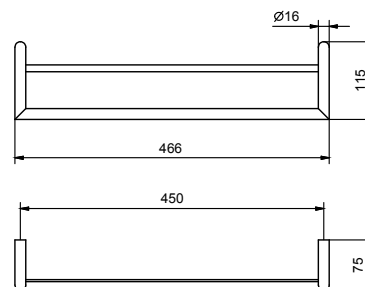

Art. 7614

Toallero doble

• múltiple
• 45 cm

Cromo 96 02 7614
Negro Opaco 96 13 7614