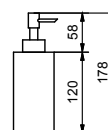

Art. 7650

Vaso

- de suelo
- con contenedor extraíble

Cromo	96 02 7650
Negro Opaco	96 13 7650
Nickel PVD	96 95 7650
Matt Gun Metal PVD	96 P5 7650
Matt British Gold PVD	96 P6 7650
Matt Copper PVD	96 P9 7650
Pure Brass PVD	96 Q7 7650
Raw Metal PVD	96 Q8 7650

Acero Cepillado 96 93 7650

Art. 7651

Vaso

- con contenedor extraíble
- para pared

Cromo	96 02 7651
Negro Opaco	96 13 7651
Nickel PVD	96 95 7651
Matt Gun Metal PVD	96 P5 7651
Matt British Gold PVD	96 P6 7651
Matt Copper PVD	96 P9 7651
Pure Brass PVD	96 Q7 7651
Raw Metal PVD	96 Q8 7651

Acero Cepillado 96 93 7651

Art. 7652

Dosificador de jabón

- de suelo
- con contenedor extraíble

Cromo	96 02 7652
Negro Opaco	96 13 7652
Nickel PVD	96 95 7652
Matt Gun Metal PVD	96 P5 7652
Matt British Gold PVD	96 P6 7652
Matt Copper PVD	96 P9 7652
Pure Brass PVD	96 Q7 7652
Raw Metal PVD	96 Q8 7652

Acero Cepillado 96 93 7652

Art. 7653

Dosificador de jabón

- con contenedor extraíble
- para pared

Cromo	96 02 7653
Negro Opaco	96 13 7653
Nickel PVD	96 95 7653
Matt Gun Metal PVD	96 P5 7653
Matt British Gold PVD	96 P6 7653
Matt Copper PVD	96 P9 7653
Pure Brass PVD	96 Q7 7653
Raw Metal PVD	96 Q8 7653

Acero Cepillado 96 93 7653