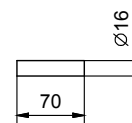

Art. 7608

Colgador

Cromo	96 02 7608
Negro Opaco	96 13 7608
Nickel PVD	96 95 7608
Matt Gun Metal PVD	96 P5 7608
Matt British Gold PVD	96 P6 7608
Matt Copper PVD	96 P9 7608
Pure Brass PVD	96 Q7 7608
Raw Metal PVD	96 Q8 7608

Acero Cepillado 96 93 7608

OPCIONAL Kit de fijación para cartón-yeso

Art. W049 91 00 W049

Art. 7644

Colgador

Cromo	96 02 7644
Negro Opaco	96 13 7644
Nickel PVD	96 95 7644
Matt Gun Metal PVD	96 P5 7644
Matt British Gold PVD	96 P6 7644
Matt Copper PVD	96 P9 7644
Pure Brass PVD	96 Q7 7644
Raw Metal PVD	96 Q8 7644

Acero Cepillado 96 93 7644