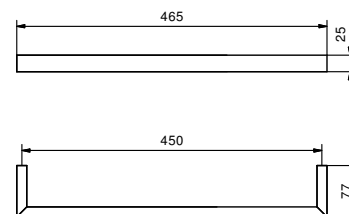

OPCIONAL Kit de fijación para cartón-yeso

Art. W050 91 00 W050