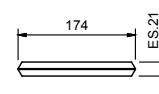

Art. 7843

Peana toalleros

- 55 cm
- de suelo

Cromo
Oro Plus

94 02 7843
94 01 7843

Art. 7808

Colgador

Cromo
Nickel PVD
Matt Gun Metal PVD
Matt British Gold PVD
Matt Copper PVD
Oro Plus

94 02 7808
94 95 7808
94 P5 7808
94 P6 7808
94 P9 7808
94 01 7808

Art. 7809

Portarrollos

Cromo
Nickel PVD
Matt Gun Metal PVD
Matt British Gold PVD
Matt Copper PVD
Oro Plus

94 02 7809
94 95 7809
94 P5 7809
94 P6 7809
94 P9 7809
94 01 7809