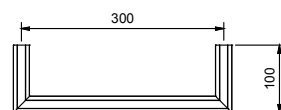

Art. 7811

Toallero

• 45 cm

Cromo	94 02 7811
Nickel PVD	94 95 7811
Matt Gun Metal PVD	94 P5 7811
Matt British Gold PVD	94 P6 7811
Matt Copper PVD	94 P9 7811
Oro Plus	94 01 7811

Art. 7807

Toallero

• 60 cm

Cromo	94 02 7807
Nickel PVD	94 95 7807
Matt Gun Metal PVD	94 P5 7807
Matt British Gold PVD	94 P6 7807
Matt Copper PVD	94 P9 7807
Oro Plus	94 01 7807