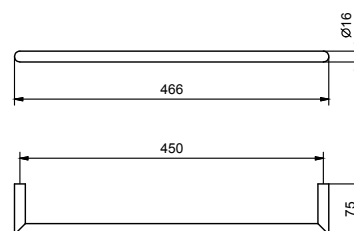

OPCIONAL Kit de fijación para cartón-yeso

Art. W050 91 00 W050

Art. 7611

Toallero

- 45 cm

Cromo	96 02 7611
Negro Opaco	96 13 7611
Nickel PVD	96 95 7611
Matt Gun Metal PVD	96 P5 7611
Matt British Gold PVD	96 P6 7611
Matt Copper PVD	96 P9 7611
Pure Brass PVD	96 Q7 7611
Raw Metal PVD	96 Q8 7611
Acero Cepillado	96 93 7611