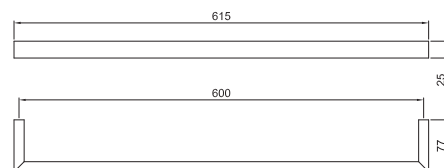

Art. 7707

Toallero

• 60 cm

Cromo
Negro Opaco
Matt Gun Metal PVD

92 02 7707
92 13 7707
92 P5 7707

Acero Cepillado

92 93 7707

OPCIONAL Kit de fijación para cartón-yeso

Art. W050

91 00 W050

Art. 7715

Rejilla toallero

• 72,5 cm