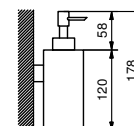

Acero Cepillado 92 93 7753

Art. 7654

Repisa

- 30 cm
- para pared

Cromo 96 02 7654
 Negro Opaco 96 13 7654
Acero Cepillado 96 93 7654

Art. 7706

Toallero

- 30 cm