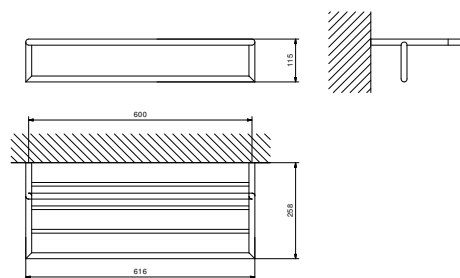

Acero Cepillado 96 93 7607

OPCIONAL Kit de fijación para cartón-yeso

Art. W050 91 00 W050

Art. 7615

Rejilla toallero

• múltiple
 • 72,5 cm

Cromo 96 02 7615
 Negro Opaco 96 13 7615

Acero Cepillado 96 93 7615