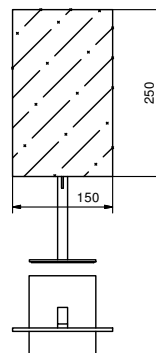

- de suelo
- de aumento, 25x15 cm

Cromo
Negro Opaco

92 02 7755
92 13 7755

Acero Cepillado

92 93 7755

Art. 7756

Espejo

- para pared
- de aumento, 25x15 cm