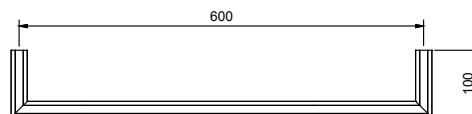

Art. 7811

Toallero

• 45 cm

Cromo	94 02 7811
Nickel PVD	94 95 7811
Matt Gun Metal PVD	94 P5 7811
Matt British Gold PVD	94 P6 7811
Matt Copper PVD	94 P9 7811
Oro Plus	94 01 7811

Art. 7807

Toallero

• 60 cm

Cromo	94 02 7807
Nickel PVD	94 95 7807
Matt Gun Metal PVD	94 P5 7807
Matt British Gold PVD	94 P6 7807
Matt Copper PVD	94 P9 7807
Oro Plus	94 01 7807