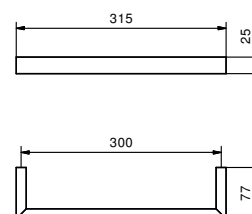

Art. 7706

Toallero

- 30 cm

Cromo 92 02 7706
Negro Opaco 92 13 7706
Matt Gun Metal PVD 92 P5 7706

Acero Cepillado 92 93 7706

OPCIONAL Kit de fijación para cartón-yeso

Art. W050 91 00 W050

Art. 7711

Toallero

- 45 cm

Cromo 92 02 7711
Negro Opaco 92 13 7711
Matt Gun Metal PVD 92 P5 7711

Acero Cepillado 92 93 7711