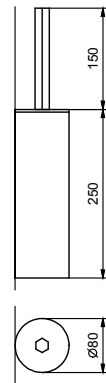

Art. 7847

Escobillero

- para pared
- con contenedor extraíble

Cromo	94 02 7847
Nickel PVD	94 95 7847
Matt Gun Metal PVD	94 P5 7847
Matt British Gold PVD	94 P6 7847
Matt Copper PVD	94 P9 7847
Oro Plus	94 01 7847