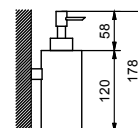

Art. 7653

Dosificador de jabón

- con contenedor extraíble
- para pared

Cromo	96 02 7653
Negro Opaco	96 13 7653
Nickel PVD	96 95 7653
Matt Gun Metal PVD	96 P5 7653
Matt British Gold PVD	96 P6 7653
Matt Copper PVD	96 P9 7653
Pure Brass PVD	96 Q7 7653
Raw Metal PVD	96 Q8 7653

Acero Cepillado 96 93 7653