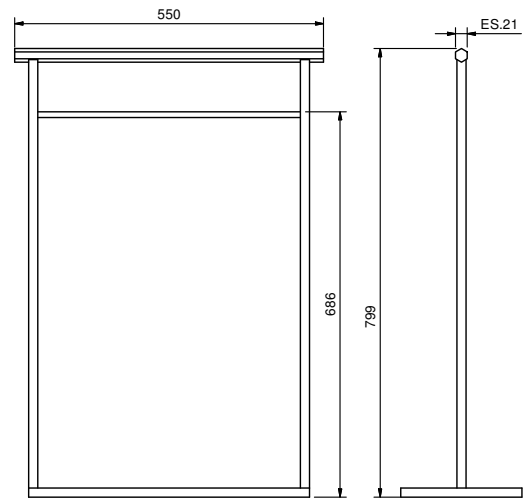

Art. 7815

Rejilla toallero

• 72,5 cm

Cromo	94 02 7815
Oro Plus	94 01 7815

Art. 7843

Peana toalleros

- 55 cm
- de suelo

Cromo
Oro Plus