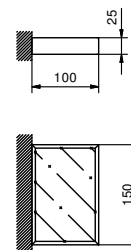

Art. 7749

Jabonera

- para pared
- 15x10 cm
- con placa de corian

Cromo
Negro Opaco
Matt Gun Metal PVD

92 02 7749
92 13 7749
92 P5 7749

Acero Cepillado

92 93 7749