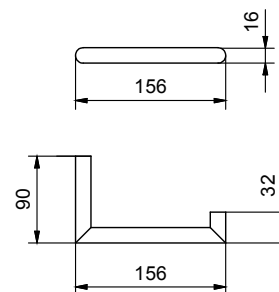

Art. 7645

Portarrollos

Cromo	96 02 7645
Negro Opaco	96 13 7645
Nickel PVD	96 95 7645
Matt Gun Metal PVD	96 P5 7645
Matt British Gold PVD	96 P6 7645
Matt Copper PVD	96 P9 7645
Pure Brass PVD	96 Q7 7645
Raw Metal PVD	96 Q8 7645

Acero Cepillado **96 93 7645**