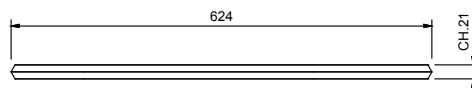

Art. 7811

Toallero

• 45 cm

Cromo	94 02 7811
Nickel PVD	94 95 7811
Matt Gun Metal PVD	94 P5 7811
Matt British Gold PVD	94 P6 7811
Matt Copper PVD	94 P9 7811
Oro Plus	94 01 7811

Art. 7807

Toallero

• 60 cm

Cromo	94 02 7807
Nickel PVD	94 95 7807
Matt Gun Metal PVD	94 P5 7807
Matt British Gold PVD	94 P6 7807
Matt Copper PVD	94 P9 7807
Oro Plus	94 01 7807