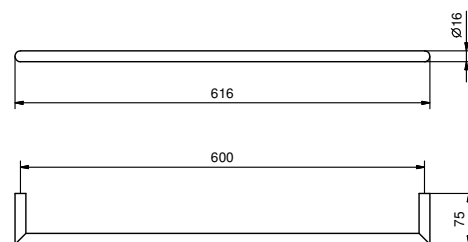

Art. 7607

Toallero

• 60 cm

Cromo 96 02 7607
Negro Opaco 96 13 7607
Nickel PVD 96 95 7607
Matt Gun Metal PVD 96 P5 7607
Matt British Gold PVD 96 P6 7607
Matt Copper PVD 96 P9 7607
Pure Brass PVD 96 Q7 7607
Raw Metal PVD 96 Q8 7607

Acero Cepillado 96 93 7607