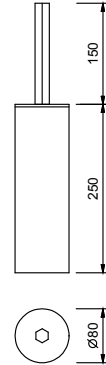

Art. 7821

Escobillero

- de suelo
- con contenedor extraíble

Cromo	94 02 7821
Nickel PVD	94 95 7821
Matt Gun Metal PVD	94 P5 7821
Matt British Gold PVD	94 P6 7821
Matt Copper PVD	94 P9 7821
Oro Plus	94 01 7821