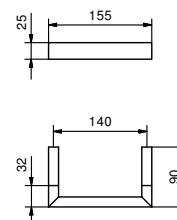

Acero Cepillado 92 93 7744

OPCIONAL Kit de fijación para cartón-yeso

Art. W049 91 00 W049

Art. 7709

Portarrollos

Cromo 92 02 7709
 Negro Opaco 92 13 7709
 Matt Gun Metal PVD 92 P5 7709

Acero Cepillado 92 93 7709