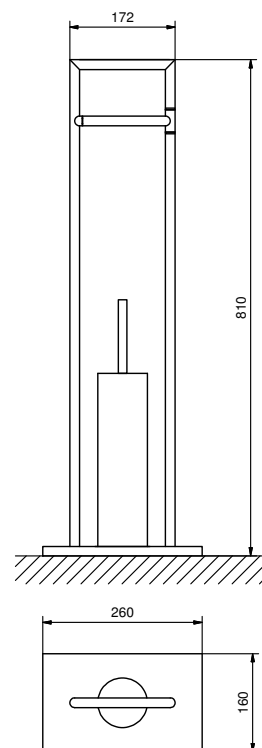

Art. 7657

Peana

- portarrollos
- escobillero
- de suelo
- con contenedor extraíble

Cromo
Negro Opaco

96 02 7657
96 13 7657

Art. 7648

Jabonera

- de suelo
- Ø 10 cm
- con placa de corian

Cromo
Negro Opaco
Nickel PVD
Matt Gun Metal PVD
Matt British Gold PVD
Matt Copper PVD
Pure Brass PVD
Raw Metal PVD

96 02 7648
96 13 7648
96 95 7648
96 P5 7648
96 P6 7648
96 P9 7648
96 Q7 7648
96 Q8 7648

Acero Cepillado

96 93 7648

Art. 7649

Jabonera

- para pared
- Ø 10 cm
- con placa de corian

Cromo
Negro Opaco
Nickel PVD
Matt Gun Metal PVD
Matt British Gold PVD
Matt Copper PVD
Pure Brass PVD
Raw Metal PVD

96 02 7649
96 13 7649
96 95 7649
96 P5 7649
96 P6 7649
96 P9 7649
96 Q7 7649
96 Q8 7649

Acero Cepillado

96 93 7649