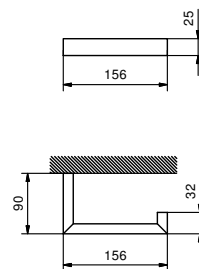

OPCIONAL Kit de fijación para cartón-yeso

Art. W050 91 00 W050

Art. 7745

Portarrollos

Cromo 92 02 7745
 Negro Opaco 92 13 7745
 Matt Gun Metal PVD 92 P5 7745

Acero Cepillado 92 93 7745

OPCIONAL Kit de fijación para cartón-yeso