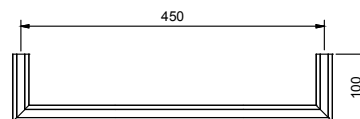

Art. 7811

Toallero

• 45 cm

Cromo	94 02 7811
Nickel PVD	94 95 7811
Matt Gun Metal PVD	94 P5 7811
Matt British Gold PVD	94 P6 7811
Matt Copper PVD	94 P9 7811
Oro Plus	94 01 7811

Art. 7807

Toallero

• 60 cm

Cromo	94 02 7807
Nickel PVD	94 95 7807
Matt Gun Metal PVD	94 P5 7807
Matt British Gold PVD	94 P6 7807
Matt Copper PVD	94 P9 7807
Oro Plus	94 01 7807