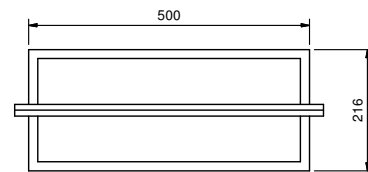

Art. 7815

Rejilla toallero

• 72,5 cm

Cromo	94 02 7815
Oro Plus	94 01 7815

Art. 7843

Peana toalleros

- 55 cm
- de suelo

Cromo
Oro Plus