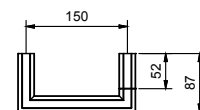

Art. 7809

Portarrollos

Cromo
Nickel PVD
Matt Gun Metal PVD
Matt British Gold PVD
Matt Copper PVD
Oro Plus

94 02 7809
94 95 7809
94 P5 7809
94 P6 7809
94 P9 7809
94 01 7809