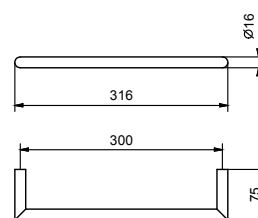

Art. 7606

Toallero

- 30 cm

Cromo	96 02 7606
Negro Opaco	96 13 7606
Nickel PVD	96 95 7606
Matt Gun Metal PVD	96 P5 7606
Matt British Gold PVD	96 P6 7606
Matt Copper PVD	96 P9 7606
Pure Brass PVD	96 Q7 7606
Raw Metal PVD	96 Q8 7606
Acero Cepillado	96 93 7606

OPCIONAL Kit de fijación para cartón-yeso

Art. W050 91 00 W050

Art. 7611

Toallero

- 45 cm

Cromo	96 02 7611
Negro Opaco	96 13 7611
Nickel PVD	96 95 7611
Matt Gun Metal PVD	96 P5 7611
Matt British Gold PVD	96 P6 7611
Matt Copper PVD	96 P9 7611
Pure Brass PVD	96 Q7 7611
Raw Metal PVD	96 Q8 7611
Acero Cepillado	96 93 7611