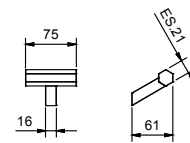

Art. 7808

Colgador

Cromo
Nickel PVD
Matt Gun Metal PVD
Matt British Gold PVD
Matt Copper PVD
Oro Plus

94 02 7808
94 95 7808
94 P5 7808
94 P6 7808
94 P9 7808
94 01 7808