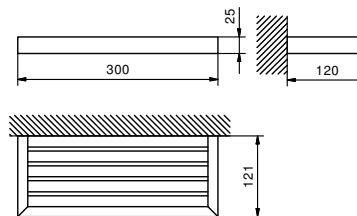

Acero Cepillado 96 93 7653

Art. 7654

Repisa

- 30 cm
- para pared

Cromo	96 02 7654
Negro Opaco	96 13 7654
Acero Cepillado	96 93 7654

Art. 7606

Toallero

- 30 cm