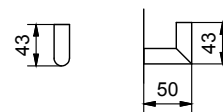

OPCIONAL Kit de fijación para cartón-yeso

Art. W049 91 00 W049