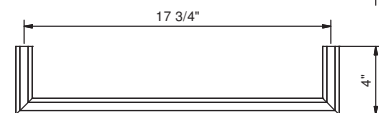

Art. 7811 18" Towel bar

- Chrome** 94 02 7811
- Nickel PVD** 94 95 7811
- Matte Gun Metal PVD** 94 P5 7811
- Matte British Gold PVD** 94 P6 7811
- Matte Copper PVD** 94 P9 7811
- Pure Brass PVD** 94 Q7 7811
- Raw Metal PVD** 94 Q8 7811
- Gold Plus** 94 01 7811