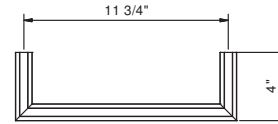

Art. 7811 18" Towel bar

- Chrome** 94 02 7811
- Nickel PVD** 94 95 7811
- Matte Gun Metal PVD** 94 P5 7811
- Matte British Gold PVD** 94 P6 7811
- Matte Copper PVD** 94 P9 7811
- Pure Brass PVD** 94 Q7 7811
- Raw Metal PVD** 94 Q8 7811
- Gold Plus** 94 01 7811