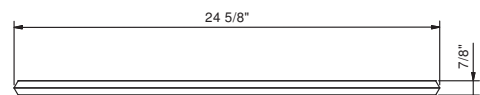

Art. 7807 24" Towel bar

- **Chrome** 94 02 7807
- **Nickel PVD** 94 95 7807
- **Matte Gun Metal PVD** 94 P5 7807
- **Matte British Gold PVD** 94 P6 7807
- **Matte Copper PVD** 94 P9 7807
- **Pure Brass PVD** 94 Q7 7807
- **Raw Metal PVD** 94 Q8 7807
- **Gold Plus** 94 01 7807