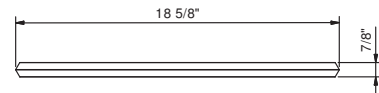

Art. 7811 18" Towel bar

- Chrome** 94 02 7811
- Nickel PVD** 94 95 7811
- Matte Gun Metal PVD** 94 P5 7811
- Matte British Gold PVD** 94 P6 7811
- Matte Copper PVD** 94 P9 7811
- Pure Brass PVD** 94 Q7 7811
- Raw Metal PVD** 94 Q8 7811
- Gold Plus** 94 01 7811