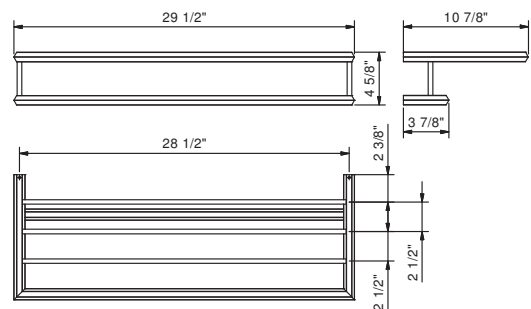

Art. 7815 29" Multiple towel bar

- **Chrome** 94 02 7815
- **Gold Plus** 94 01 7815