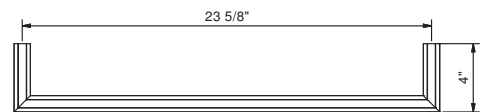

Art. 7807 24" Towel bar

- **Chrome** 94 02 7807
- **Nickel PVD** 94 95 7807
- **Matte Gun Metal PVD** 94 P5 7807
- **Matte British Gold PVD** 94 P6 7807
- **Matte Copper PVD** 94 P9 7807
- **Pure Brass PVD** 94 Q7 7807
- **Raw Metal PVD** 94 Q8 7807
- **Gold Plus** 94 01 7807