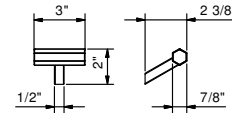

Art. 7815 29" Multiple towel bar

- Chrome** 94 02 7815
- Gold Plus** 94 01 7815

Art. 7843 Free standing set with towel bars

Chrome 94 02 7843
Gold Plus 94 01 7843

Art. 7808 Wall-mount hook

Chrome 94 02 7808
Nickel PVD 94 95 7808
Matte Gun Metal PVD 94 P5 7808
Matte British Gold PVD 94 P6 7808
Matte Copper PVD 94 P9 7808
Pure Brass PVD 94 Q7 7808
Raw Metal PVD 94 Q8 7808
Gold Plus 94 01 7808