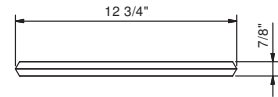

Art. 7811 18" Towel bar

- Chrome** 94 02 7811
- Nickel PVD** 94 95 7811
- Matte Gun Metal PVD** 94 P5 7811
- Matte British Gold PVD** 94 P6 7811
- Matte Copper PVD** 94 P9 7811
- Pure Brass PVD** 94 Q7 7811
- Raw Metal PVD** 94 Q8 7811
- Gold Plus** 94 01 7811