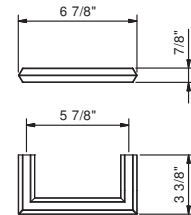

Art. 7809 Toilet paper holder

Chrome 94 02 7809
Nickel PVD 94 95 7809
Matte Gun Metal PVD 94 P5 7809
Matte British Gold PVD 94 P6 7809
Matte Copper PVD 94 P9 7809
Pure Brass PVD 94 Q7 7809
Raw Metal PVD 94 Q8 7809
Gold Plus 94 01 7809