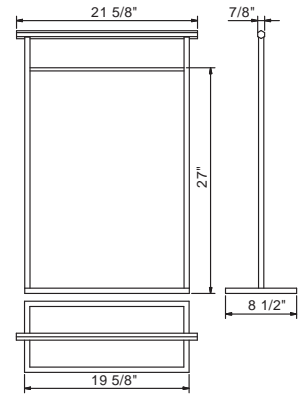

Art. 7815 29" Multiple towel bar

- Chrome** 94 02 7815
- Gold Plus** 94 01 7815

Art. 7843 Free standing set with towel bars

Chrome 94 02 7843
Gold Plus 94 01 7843

Art. 7808 Wall-mount hook

Chrome 94 02 7808
Nickel PVD 94 95 7808
Matte Gun Metal PVD 94 P5 7808
Matte British Gold PVD 94 P6 7808
Matte Copper PVD 94 P9 7808
Pure Brass PVD 94 Q7 7808
Raw Metal PVD 94 Q8 7808
Gold Plus 94 01 7808