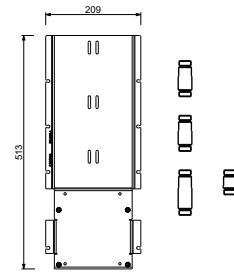

ESEMPI DI COMBINAZIONI - 1 USCITA

ESEMPI DI COMBINAZIONI - 2 USCITE

W214

OPTIONAL - Easy Fix System

plate and connections:

- for an easy both horizontal and vertical installation of the thermostatic mixers:
- to install art- D400A / D391A - **3 outlets**