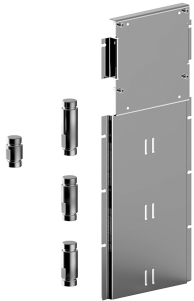

ESEMPI DI COMBINAZIONI - 1 USCITA

ESEMPI DI COMBINAZIONI - 2 USCITE

W214

OPTIONAL - Easy Fix System

plate and connections:

- for an easy both horizontal and vertical installation of the thermostatic mixers:
- to install art- D400A / D391A - **3 outlets**