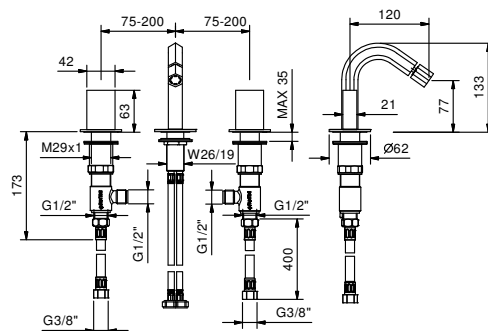

Art. N409SW

Mélangeur bidet 3 trous

- entraxe bec 12 cm
- sans manettes
- limiteur de débit 5 l/min à 3 bar
- tête céramique 90°
- aérateur orientable
- flexibles d'alimentation
- SANS VIDAGE

N.B. manettes à commander séparément, consultez la section "Manettes"

Chromé	29 02 N409SW
Nickel PVD	29 95 N409SW
Matt Gun Metal PVD	29 P5 N409SW
Matt British Gold PVD	29 P6 N409SW
Matt Copper PVD	29 P9 N409SW
Doré Plus	29 01 N409SW

Art. N409S

Mélangeur bidet 3 trous

- entraxe bec 12 cm
- sans manettes
- limiteur de débit 5 l/min à 3 bar
- tête céramique 90°
- aérateur orientable
- flexibles d'alimentation
- AVEC VIDAGE clapet à pression

N.B. manettes à commander séparément, consultez la section "Manettes"