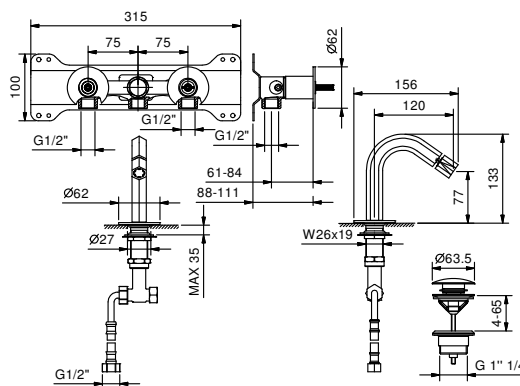

Art. 5911A

Partie à encastrer

19 00 5911A

PRIX TOTAL

- Chromé
- Nickel PVD
- Matt Gun Metal PVD
- Matt British Gold PVD
- Matt Copper PVD
- Doré Plus

Mélangeur bidet monotrou - VENEZIA IN

- entraxe bec 13,2 cm
- sans manettes
- commandes déportées murales
- limiteur de débit 5 l/min à 3 bar
- tête céramique 90°
- aérateur orientable
- flexibles d'alimentation
- AVEC VIDAGE clapet à pression