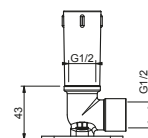

OPTIONAL Partie encastrée pour placoplâtre

Art. W046

91 00 W046