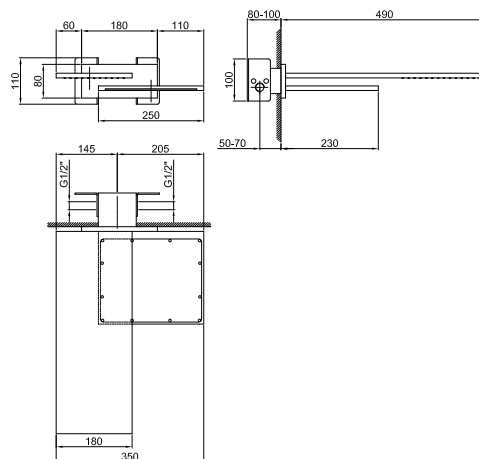

Pomme de douche double

- pluie
- cascade
- Matériel de base : laiton
- pour installation murale
- limiteur de débit 17 l/min à 3 bar
- système anticalcaire
- entrée en 1/2"
- débit minimal 12 l/min

N.B. Conditions nécessaires pour le fonctionnement correct: débit min.: 12 l/min

Art. 8035B

Partie externe

Chromé	86 02 8035B
Nickel PVD	86 95 8035B
Matt Gun Metal PVD	86 P5 8035B
Matt British Gold PVD	86 P6 8035B
Matt Copper PVD	86 P9 8035B
Doré Plus	86 01 8035B

Art. 8035A

Partie à encastrer

86 00 8035A

PRIX TOTAL

Chromé
Nickel PVD
Matt Gun Metal PVD
Matt British Gold PVD
Matt Copper PVD
Doré Plus