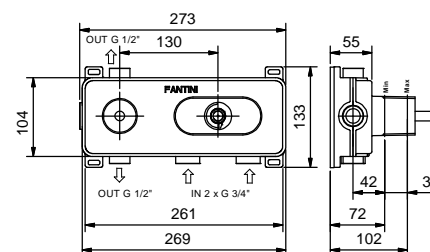

Partie à encastrer

19 00 D372A

PRIX TOTAL

Chromé
Nickel PVD
Matt Gun Metal PVD
Matt British Gold PVD
Matt Copper PVD
Doré Plus