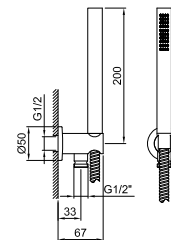

Art. 5944

Combiné de douche

- douchette FIT
- prise d'eau avec support douchette
- rosace rond
- flexible en laiton 150 cm
- flexible en laiton 140 cm dans les versions en finitions PVD
- entrée en 1/2"

Chromé	29 02 5944
Nickel PVD	29 95 5944
Matt Gun Metal PVD	29 P5 5944
Matt British Gold PVD	29 P6 5944
Matt Copper PVD	29 P9 5944
Doré Plus	29 01 5944