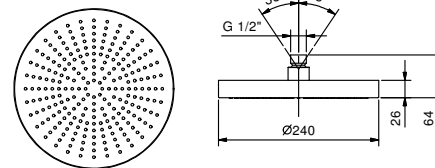

Art. 8083

Pomme de douche jet pluie

- Ø 24 cm
- Matériel de base : acier
- limiteur de débit 12 l/min à 3 bar
- système anticalcaire
- entrée en 1/2"
- clapet anti-retour

N.B. Conditions nécessaires pour le fonctionnement correct: débit min.: 10 l/min