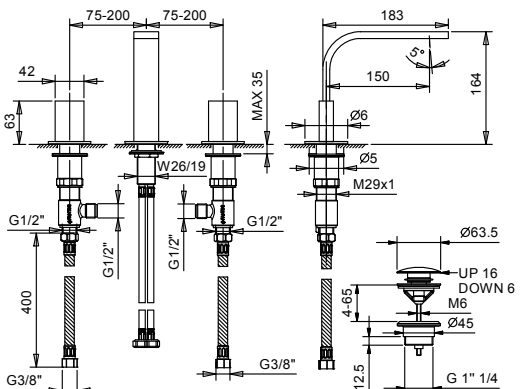

Mélangeur lavabo 3 trous - VENEZIA IN

- entraxe bec 15 cm
- sans manettes
- limiteur de débit 5 l/min à 3 bar
- tête céramique 90°
- flexibles d'alimentation
- AVEC VIDAGE clapet à pression

N.B. manettes à commander séparément, consultez la section "Manettes"

Chromé	29 02 N504S
Nickel PVD	29 95 N504S
Matt Gun Metal PVD	29 P5 N504S
Matt British Gold PVD	29 P6 N504S
Matt Copper PVD	29 P9 N504S
Doré Plus	29 01 N504S