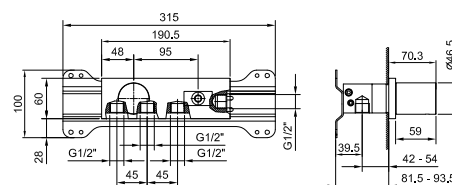

Mitigeur douche à encastrer

- la partie externe est équipée d'une manette pour l'inverseur
- sans manette
- inverseur **2 sorties** à rotation avec arrêt
- entrées en 1/2"

N.B. manette à commander séparément, consultez la section "Manettes"

Art. N385SB

Partie externe

Chromé	29 02 N385SB
Nickel PVD	29 95 N385SB
Matt Gun Metal PVD	29 P5 N385SB
Matt British Gold PVD	29 P6 N385SB
Matt Copper PVD	29 P9 N385SB
Doré Plus	29 01 N385SB

Art. 6185A

Partie à encastrer

19 00 6185A

PRIX TOTAL

Chromé
Nickel PVD
Matt Gun Metal PVD
Matt British Gold PVD
Matt Copper PVD
Doré Plus