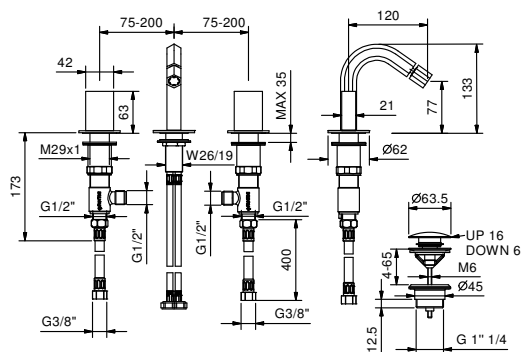

Chromé	29 02 N409S
Nickel PVD	29 95 N409S
Matt Gun Metal PVD	29 P5 N409S
Matt British Gold PVD	29 P6 N409S
Matt Copper PVD	29 P9 N409S
Doré Plus	29 01 N409S