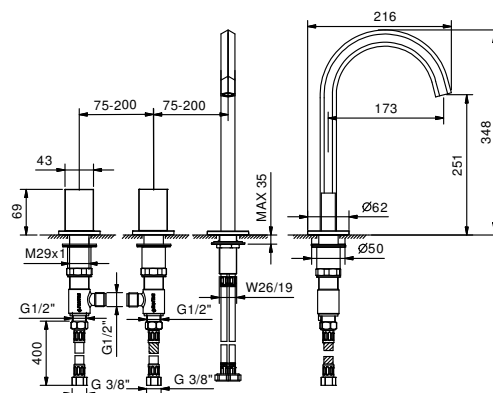

Mélangeur lavabo 3 trous bec surélevé

- entraxe bec 17,5 cm
- sans manettes
- limiteur de débit 5 l/min à 3 bar
- tête céramique 90°
- flexibles d'alimentation
- SANS VIDAGE

N.B. manettes à commander séparément, consultez la section "Manettes"

Chromé	29 02 N405SW
Nickel PVD	29 95 N405SW
Matt Gun Metal PVD	29 P5 N405SW
Matt British Gold PVD	29 P6 N405SW
Matt Copper PVD	29 P9 N405SW
Doré Plus	29 01 N405SW