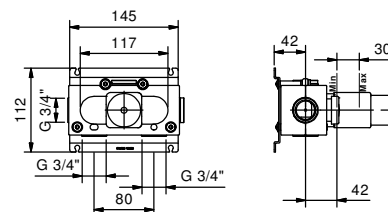

Art. D300A

Partie à encastrer

19 00 D300A

PRIX TOTAL

Chromé
Nickel PVD
Matt Gun Metal PVD
Matt British Gold PVD
Matt Copper PVD
Doré Plus