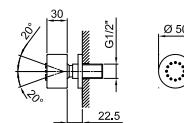

Art. 9248

Pomme de douche latérale

- Matériel de base : laiton
- orientable
- système anticalcaire
- entrée en 1/2"

Chromé	86 02 9248
Nickel PVD	86 95 9248
Matt Gun Metal PVD	86 P5 9248
Matt British Gold PVD	86 P6 9248
Matt Copper PVD	86 P9 9248
Doré Plus	86 01 9248