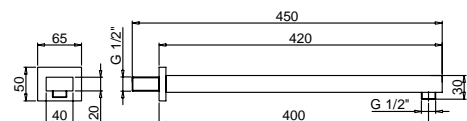

OPTIONAL Partie encastrée pour placoplâtre

Art. W046

91 00 W046

Art. 8081

Bras de douche

- longueur 40 cm
- rosace rectangulaire
- entrée en 1/2"
- pour installation murale

Chromé	86 02 8081
--------	------------