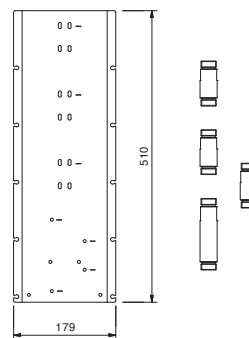

Art. W043

Optionnel : Système "Easy Fix"

1. Plaques et connexions :
2. pour montage horizontal ou vertical facilité pour thermostats
   - pour montage D300A / D391A (3 PCS) - **3 sorties**