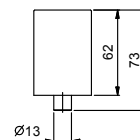

Art. N448

Manette VENEZIA

• pour Articles: N404SW - N404S - N504SW - N504S - N405SW - N458SWB - N013SB - N113SB - N456SWF - N456SF - N462SWF - N462SF - N409SW - N409S - N411SB - N509SW - N509S - N511SB - N385SB - N291SB - N465S - N565S - N467S - N567S

Chromé	29 02 N448
Nickel PVD	29 95 N448
Matt Gun Metal PVD	29 P5 N448
Matt British Gold PVD	29 P6 N448
Matt Copper PVD	29 P9 N448
Doré Plus	29 01 N448

Art. N348

Manette VENEZIA Diamant

• pour Articles: N404SW - N404S - N504SW - N504S - N405SW - N458SWB - N013SB - N113SB - N456SWF - N456SF - N462SWF - N462SF - N409SW - N409S - N411SB - N509SW - N509S - N511SB - N385SB - N291SB - N465S - N565S - N467S - N567S

Chromé	29 02 N348
Nickel PVD	29 95 N348
Matt Gun Metal PVD	29 P5 N348
Matt British Gold PVD	29 P6 N348
Matt Copper PVD	29 P9 N348
Doré Plus	29 01 N348

Art. N448

Manette VENEZIA en verre de Murano

• pour Articles: N404SW - N404S - N504SW - N504S - N405SW - N458SWB - N013SB - N113SB - N456SWF - N456SF - N462SWF - N462SF - N409SW - N409S - N411SB - N509SW - N509S - N511SB - N385SB - N291SB - N465S - N565S - N467S - N567S

Chromé - Noir	29 02 N448C5
Chromé - Blanc	29 02 N448CB
Chromé - Rouge	29 02 N448CC
Chromé-Bleu	29 02 N448CD
Doré Plus - Noir	29 01 N448C5
Doré Plus - Blanc	29 01 N448CB
Doré Plus - Rouge	29 01 N448CC
Doré Plus - Bleu	29 01 N448CD
Nickel PVD - Noir	29 95 N448C5
Nickel PVD - Blanc	29 95 N448CB
Nickel PVD - Rouge	29 95 N448CC
Nickel PVD - Bleu	29 95 N448CD
Matt Gun Metal PVD - Noir	29 P5 N448C5
Matt Gun Metal PVD - Blanc	29 P5 N448CB
Matt Gun Metal PVD - Rouge	29 P5 N448CC
Matt Gun Metal PVD - Bleu	29 P5 N448CD
Matt British Gold PVD - Noir	29 P6 N448C5
Matt British Gold PVD - Blanc	29 P6 N448CB
Matt British Gold PVD - Rouge	29 P6 N448CC
Matt British Gold PVD - Bleu	29 P6 N448CD
Matt Copper PVD - Noir	29 P9 N448C5
Matt Copper PVD - Bianco	29 P9 N448CB
Matt Copper PVD - Rouge	29 P9 N448CC
Matt Copper PVD - Bleu	29 P9 N448CD