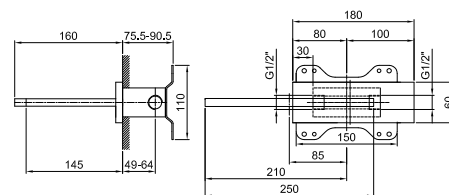

Partie externe

Chromé	31 02 5042B
Nickel PVD	31 95 5042B
Matt Gun Metal PVD	31 P5 5042B
Matt British Gold PVD	31 P6 5042B
Matt Copper PVD	31 P9 5042B
Doré Plus	31 01 5042B