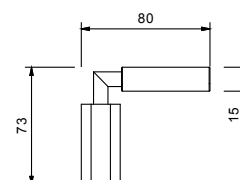

Art. N547

Manette VENEZIA gauche avec levier

- avec levier noir
- pour Articles: N404SW - N404S - N504SW - N504S - N405SW - N458SWB - N013SB - N113SB - N409SW - N409S - N411SB - N509SW - N509S - N511SB - N465S - N565S - N467S - N567S