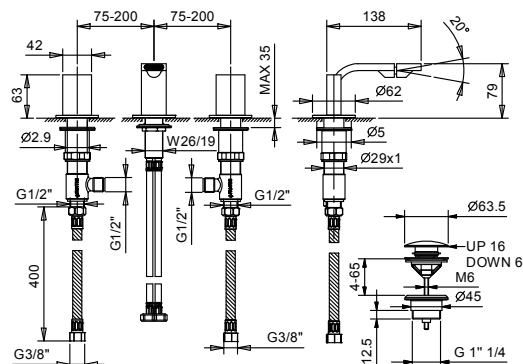

Art. N509S

Mélangeur bidet 3 trous - VENEZIA IN

- entraxe bec 13,5 cm
- sans manettes
- limiteur de débit 5 l/min à 3 bar
- tête céramique 90°
- aérateur orientable
- flexibles d'alimentation
- AVEC VIDAGE clapet à pression

N.B. manettes à commander séparément, consultez la section "Manettes"

Chromé	29 02 N509S
Nickel PVD	29 95 N509S
Matt Gun Metal PVD	29 P5 N509S
Matt British Gold PVD	29 P6 N509S
Matt Copper PVD	29 P9 N509S
Doré Plus	29 01 N509S