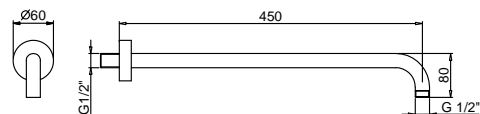

OPTIONAL Partie encastrée pour placoplâtre

Art. W046

91 00 W046

Art. 9231

Bras de douche

- longueur 30 cm
- rosace rond
- pour installation murale
- entrée en 1/2"

Chromé	86 02 9231
Nickel PVD	86 95 9231
Matt Gun Metal PVD	86 P5 9231
Matt British Gold PVD	86 P6 9231
Matt Copper PVD	86 P9 9231
Doré Plus	86 01 9231