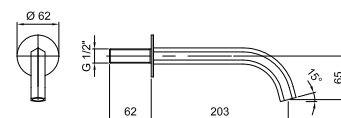

Art. 8315

Bec pour mitigeur bain-douche mural

- entraxe bec 20 cm
- rosace rond
- entrée en 1/2"

Chromé	29 02 8315
Nickel PVD	29 95 8315
Matt Gun Metal PVD	29 P5 8315
Matt British Gold PVD	29 P6 8315
Matt Copper PVD	29 P9 8315
Doré Plus	29 01 8315