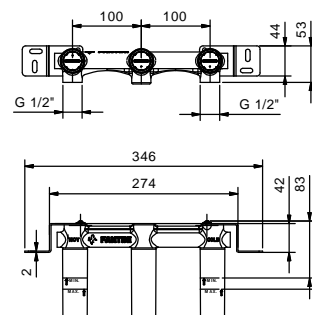

Art. R010A

Partie à encastrer

44 00 R010A