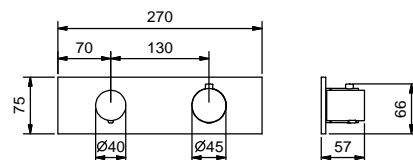

Mitigeur thermostatique douche à encastrer 3/4"

- manettes
- inverseur **3 sorties** à rotation avec arrêt
- seulement installation horizontale
- entrées en 3/4"

Art. G573B

Partie externe

Chromé	87 02 G573B
Nickel PVD	87 95 G573B
Matt Gun Metal PVD	87 P5 G573B
Matt British Gold PVD	87 P6 G573B
Matt Copper PVD	87 P9 G573B
Doré Plus	87 01 G573B