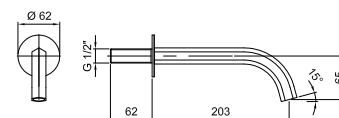

Bec lavabo mural

- entraxe bec 20 cm
- limiteur de débit 5 l/min à 3 bar
- entrée en 1/2"

Chromé	29 02 8320
Nickel PVD	29 95 8320
Matt Gun Metal PVD	29 P5 8320
Matt British Gold PVD	29 P6 8320
Matt Copper PVD	29 P9 8320
Doré Plus	29 01 8320