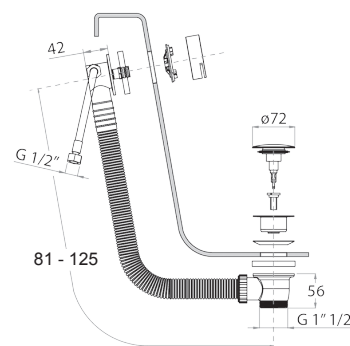

Art. W002

Vidage pour baignoire

- avec manette
- alimentation d'eau par trop-plein
- AVEC VIDAGE

N.B. liste complète des finitions dans la section Articles Divers à la fin du Tarif

Chromé	91 02 W002
Nickel PVD	91 95 W002
Matt Gun Metal PVD	91 P5 W002
Matt British Gold PVD	91 P6 W002
Matt Copper PVD	91 P9 W002
Doré Plus	91 01 W002