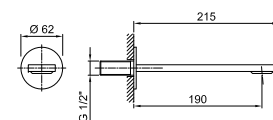

Art. C945

Bec pour mitigeur bain-douche mural

- entraxe bec 19 cm
- rosace rond
- entrée en 1/2"

Chromé	29 02 C945
Nickel PVD	29 95 C945
Matt Gun Metal PVD	29 P5 C945
Matt British Gold PVD	29 P6 C945
Matt Copper PVD	29 P9 C945
Doré Plus	29 01 C945