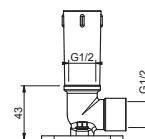

OPTIONAL Partie encastrée pour placoplâtre

Art. W046

91 00 W046