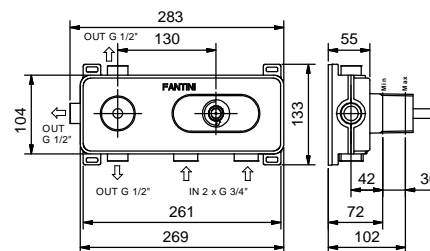

Art. D373A

Partie à encastrer

19 00 D373A

PRIX TOTAL

Chromé
Nickel PVD
Matt Gun Metal PVD
Matt British Gold PVD
Matt Copper PVD
Doré Plus

Mitigeur thermostatique douche à encastrer 3/4"

- manette
- entrées en 3/4"
- isolation acoustique
- sans robinets d'arrêt **à commander séparément**

N.B. Ce mitigeur doit toujours être commandé avec robinet d'arrêt : N291SB+D391A

Art. G500B

Partie externe

Chromé	87 02 G500B
Nickel PVD	87 95 G500B
Matt Gun Metal PVD	87 P5 G500B
Matt British Gold PVD	87 P6 G500B
Matt Copper PVD	87 P9 G500B
Doré Plus	87 01 G500B