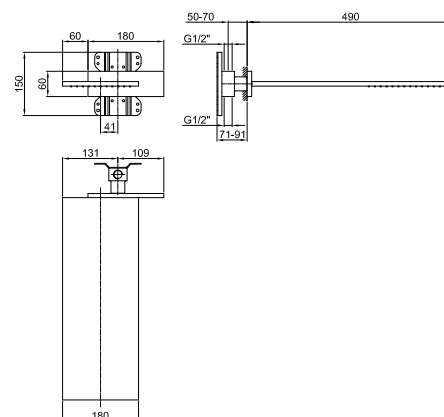

Art. 8036A**Partie à encastrer**

86 00 8036A

PRIX TOTAL

Chromé
Nickel PVD
Matt Gun Metal PVD
Matt British Gold PVD
Matt Copper PVD
Doré Plus

Art. 8027**Bras de douche**

- longueur 30 cm
- rosace rond
- pour installation murale
- entrée en 1/2"