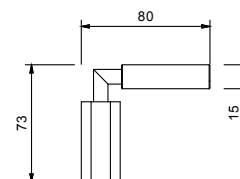

Chromé	29 02 N547
Nickel PVD	29 95 N547
Matt Gun Metal PVD	29 P5 N547
Matt British Gold PVD	29 P6 N547
Matt Copper PVD	29 P9 N547
Doré Plus	29 01 N547