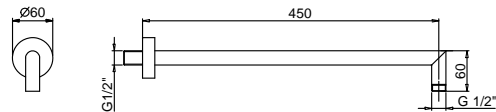

**OPTIONAL Partie encastrée pour placoplâtre****Art. W046**

91 00 W046

Art. 8011

Bras de douche

- longueur 45 cm
- rosace rond
- pour installation murale
- entrée en 1/2"

Chromé	86 02 8011
Nickel PVD	86 95 8011
Matt Gun Metal PVD	86 P5 8011
Matt British Gold PVD	86 P6 8011
Matt Copper PVD	86 P9 8011
Doré Plus	86 01 8011