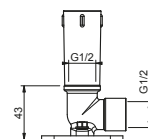

OPTIONAL Partie encastrée pour placoplâtre

Art. W046

91 00 W046