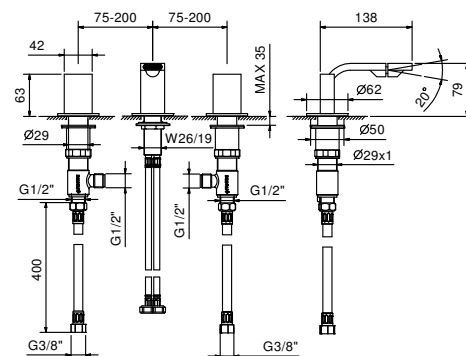

Art. N509SW

Mélangeur bidet 3 trous - VENEZIA IN

- entraxe bec 13,5 cm
- sans manettes
- limiteur de débit 5 l/min à 3 bar
- tête céramique 90°
- aérateur orientable
- flexibles d'alimentation
- SANS VIDAGE

N.B. manettes à commander séparément, consultez la section "Manettes"

Chromé	29 02 N509SW
Nickel PVD	29 95 N509SW
Matt Gun Metal PVD	29 P5 N509SW
Matt British Gold PVD	29 P6 N509SW
Matt Copper PVD	29 P9 N509SW
Doré Plus	29 01 N509SW