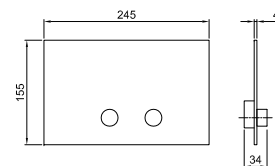

Art. 8402

Plaque de déclenchement pour réservoir

- Matériel de base : acier
- boutons en relief
- avec boutons ronds
- compatible avec GEBERIT SIGMA8, SIGMA12
- sans fixations visibles

N.B. liste complète des finitions dans la section Articles Divers à la fin du Tarif

Acier Brillant	91 38 8402
Nickel PVD	91 95 8402
Matt Gun Metal PVD	91 P5 8402
Matt British Gold PVD	91 P6 8402
Matt Copper PVD	91 P9 8402
Doré Plus	91 01 8402

Art. 8403

Plaque de déclenchement pour réservoir

- Matériel de base : acier
- boutons à fleur
- avec boutons carrés
- compatible avec GEBERIT SIGMA8, SIGMA12
- sans fixations visibles

N.B. liste complète des finitions dans la section Articles Divers à la fin du Tarif

Acier Brillant	91 38 8403
Nickel PVD	91 95 8403
Matt Gun Metal PVD	91 P5 8403
Matt British Gold PVD	91 P6 8403
Matt Copper PVD	91 P9 8403
Doré Plus	91 01 8403

Art. 8486

Douchette idrospray double fonction

- nettoyage WC
- hygiène personnelle en combinaison avec un mitigeur douche
- prise d'eau avec support douchette
- robinets d'arrêt
- Matériel de base : laiton
- rosace rond
- flexible PVC 120 cm
- entrée en 1/2"

N.B. liste complète des finitions dans la section Articles Divers à la fin du Tarif

Chromé	91 02 8486
Nickel PVD	91 95 8486
Matt Gun Metal PVD	91 P5 8486
Matt British Gold PVD	91 P6 8486
Matt Copper PVD	91 P9 8486
Doré Plus	91 01 8486