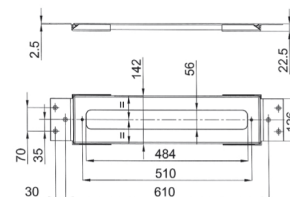

Art. W001

Vidage pour baignoire

- avec manette
- AVEC VIDAGE

N.B. liste complète des finitions dans la section Articles Divers à la fin du Tarif

Chromé	91 02 W001
Nickel PVD	91 95 W001
Matt Gun Metal PVD	91 P5 W001
Matt British Gold PVD	91 P6 W001
Matt Copper PVD	91 P9 W001
Doré Plus	91 01 W001

Art. W002

Vidage pour baignoire

- avec manette
- alimentation d'eau par trop-plein
- AVEC VIDAGE

N.B. liste complète des finitions dans la section Articles Divers à la fin du Tarif

Chromé	91 02 W002
Nickel PVD	91 95 W002
Matt Gun Metal PVD	91 P5 W002
Matt British Gold PVD	91 P6 W002
Matt Copper PVD	91 P9 W002
Doré Plus	91 01 W002

Art. 9325

Plaque pour bain-douche sur gorge

- cabochons couvre vis
- plaque de fixation
- sans plaque de finition

N.B. compléter avec un revêtement qui permet l'inspection

Chromé	91 02 9325

Art. 9670

Plaque pour bain-douche sur gorge

- cabochons couvre vis
- plaque de fixation
- sans plaque de finition

N.B. compléter avec un revêtement qui permet l'inspection

Chromé	91 02 9670