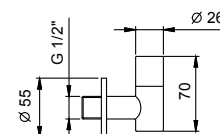

Art. 8434

Vidage

- 1" 1/4
- clapet à pression
- pour lavabos sans trop-plein
- pour lavabos avec trop-plein
- universel

N.B. liste complète des finitions dans la section Articles Divers à la fin du Tarif

Chromé	91 02 8434
Nickel PVD	91 95 8434
Matt Gun Metal PVD	91 P5 8434
Matt British Gold PVD	91 P6 8434
Matt Copper PVD	91 P9 8434
Doré Plus	91 01 8434

Art. 8435

Vidage

- 1" 1/4
- pour lavabos sans trop-plein
- pour lavabos avec trop-plein
- sortie libre
- universel

N.B. liste complète des finitions dans la section Articles Divers à la fin du Tarif

Chromé	91 02 8435
Nickel PVD	91 95 8435
Matt Gun Metal PVD	91 P5 8435
Matt British Gold PVD	91 P6 8435
Matt Copper PVD	91 P9 8435
Doré Plus	91 01 8435

Art. 9234

Siphon bouteille

- 1" 1/4
- pour lavabo

N.B. liste complète des finitions dans la section Articles Divers à la fin du Tarif

Chromé	91 02 9234
Nickel PVD	91 95 9234
Matt Gun Metal PVD	91 P5 9234
Matt British Gold PVD	91 P6 9234
Matt Copper PVD	91 P9 9234
Doré Plus	91 01 9234

Art. 8364

Paire de filtres

- avec robinet d'arrêt
- filtre (possibilité d'inspection)
- entrée en 1/2"

N.B. liste complète des finitions dans la section Articles Divers à la fin du Tarif

Chromé	91 02 8364
Nickel PVD	91 95 8364
Matt Gun Metal PVD	91 P5 8364
Matt British Gold PVD	91 P6 8364
Matt Copper PVD	91 P9 8364
Doré Plus	91 01 8364