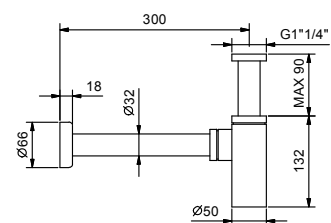

Art. 9234

Siphon bouteille

- 1" 1/4
- pour lavabo

N.B. liste complète des finitions dans la section Articles Divers à la fin du Tarif

Chromé	91 02 9234
Nickel PVD	91 95 9234
Matt Gun Metal PVD	91 P5 9234
Matt British Gold PVD	91 P6 9234
Matt Copper PVD	91 P9 9234
Doré Plus	91 01 9234