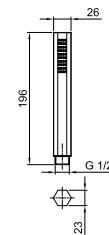

Art. 9849

Douchette

- VENEZIA
- limiteur de débit 9 l/min
- système anticalcaire
- clapet anti-retour

Chromé	90 02 9849
Nickel PVD	90 95 9849
Matt Gun Metal PVD	90 P5 9849
Matt British Gold PVD	90 P6 9849
Matt Copper PVD	90 P9 9849
Doré Plus	90 01 9849