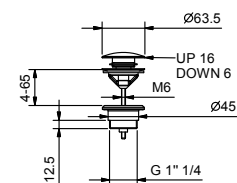

Art. 8434

Vidage

- 1" 1/4
- clapet à pression
- pour lavabos sans trop-plein
- pour lavabos avec trop-plein
- universel

N.B. liste complète des finitions dans la section Articles Divers à la fin du Tarif

Chromé	91 02 8434
Nickel PVD	91 95 8434
Matt Gun Metal PVD	91 P5 8434
Matt British Gold PVD	91 P6 8434
Matt Copper PVD	91 P9 8434
Doré Plus	91 01 8434