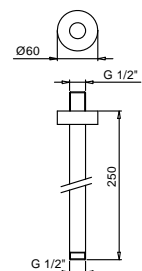

OPTIONAL Partie encastrée pour placoplâtre

Art. W046

91 00 W046

Art. 9236

Bras de douche

- longueur 25 cm
- rosace rond
- pour installation plafond
- entrée en 1/2"

Chromé	86 02 9236
Nickel PVD	86 95 9236
Matt Gun Metal PVD	86 P5 9236
Matt British Gold PVD	86 P6 9236
Matt Copper PVD	86 P9 9236
Doré Plus	86 01 9236