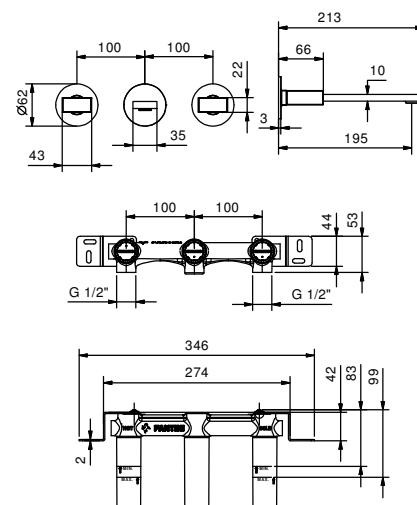

leadØfree

Mélangeur lavabo mural - VENEZIA IN

- entraxe bec 19,5 cm
- sans manettes
- limiteur de débit 5 l/min à 3 bar
- tête céramique 90°
- entrées en 1/2"
- SANS VIDAGE

N.B. manettes à commander séparément, consultez la section "Manettes"

Art. N113SB

Partie externe

Chromé	29 02 N113SB
Nickel PVD	29 95 N113SB
Matt Gun Metal PVD	29 P5 N113SB
Matt British Gold PVD	29 P6 N113SB
Matt Copper PVD	29 P9 N113SB
Doré Plus	29 01 N113SB

Art. R010A

Partie à encastrer

44 00 R010A

PRIX TOTAL

Chromé	
Nickel PVD	
Matt Gun Metal PVD	
Matt British Gold PVD	
Matt Copper PVD	
Doré Plus	

LAVABO : becs

Art. 8320

leadØfree

Bec lavabo mural

- entraxe bec 20 cm
- limiteur de débit 5 l/min à 3 bar
- entrée en 1/2"

Chromé	29 02 8320
Nickel PVD	29 95 8320
Matt Gun Metal PVD	29 P5 8320
Matt British Gold PVD	29 P6 8320
Matt Copper PVD	29 P9 8320
Doré Plus	29 01 8320