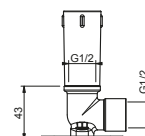

OPTIONAL Partie encastrée pour placoplâtre

Art. W046

91 00 W046