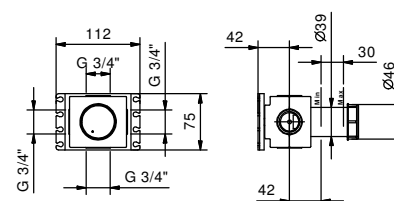

Robinet d'arrêt 3/4"

- sans manette
- tête céramique 90°
- entrées en 3/4"

N.B. manette à commander séparément, consultez la section "Manettes"

Art. N291SB

Partie externe

Chromé	29 02 N291SB
Nickel PVD	29 95 N291SB
Matt Gun Metal PVD	29 P5 N291SB
Matt British Gold PVD	29 P6 N291SB
Matt Copper PVD	29 P9 N291SB
Doré Plus	29 01 N291SB

Art. D391A

Partie à encastrer

19 00 D391A

PRIX TOTAL

Chromé
Nickel PVD
Matt Gun Metal PVD
Matt British Gold PVD
Matt Copper PVD
Doré Plus