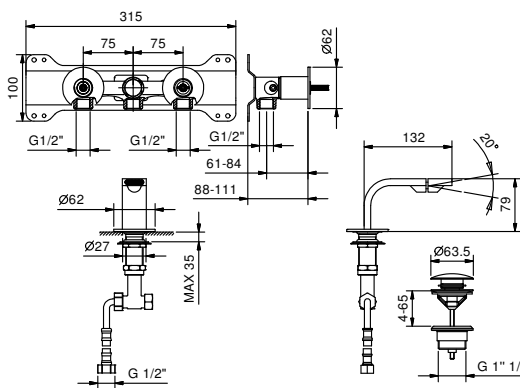

Art. 5911A

Partie à encastrer

19 00 5911A

PRIX TOTAL

- Chromé
- Nickel PVD
- Matt Gun Metal PVD
- Matt British Gold PVD
- Matt Copper PVD
- Doré Plus

Art. N462SWF

Mitigeur bidet monotrou

- entraxe bec 12 cm
- sans manettes
- limiteur de débit 5 l/min à 3 bar
- tête céramique 90°
- aérateur orientable
- flexibles d'alimentation
- SANS VIDAGE