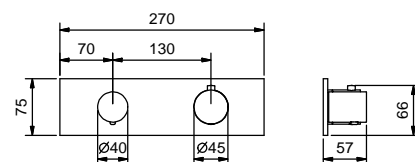

Mitigeur thermostatique douche à encastrer 3/4"

- manettes
- **1 sortie** en 1/2"
- seulement installation horizontale
- entrées en 3/4"

Art. G531B

Partie externe

Chromé	87 02 G531B
Nickel PVD	87 95 G531B
Matt Gun Metal PVD	87 P5 G531B
Matt British Gold PVD	87 P6 G531B
Matt Copper PVD	87 P9 G531B
Doré Plus	87 01 G531B

Art. D331A

Partie à encastrer

19 00 D331A

PRIX TOTAL

Chromé
Nickel PVD
Matt Gun Metal PVD
Matt British Gold PVD
Matt Copper PVD
Doré Plus

Mitigeur thermostatique douche à encastrer 3/4"

- manettes
- inverseur **2 sorties** à rotation avec arrêt
- seulement installation horizontale
- entrées en 3/4"

Art. G572B

Partie externe

Chromé	87 02 G572B
Nickel PVD	87 95 G572B
Matt Gun Metal PVD	87 P5 G572B
Matt British Gold PVD	87 P6 G572B
Matt Copper PVD	87 P9 G572B
Doré Plus	87 01 G572B

Art. D372A

Partie à encastrer

19 00 D372A

PRIX TOTAL

Chromé
Nickel PVD
Matt Gun Metal PVD
Matt British Gold PVD
Matt Copper PVD
Doré Plus