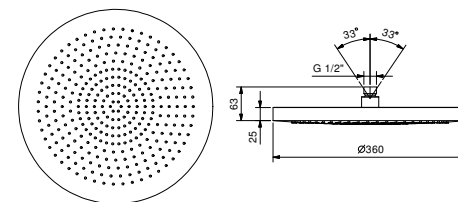

Art. 8084

Pomme de douche jet pluie

- Ø 36 cm
- Matériel de base : acier
- système anticalcaire
- entrée en 1/2"
- clapet anti-retour

N.B. Conditions nécessaires pour le fonctionnement correct: débit min.: 15 l/min