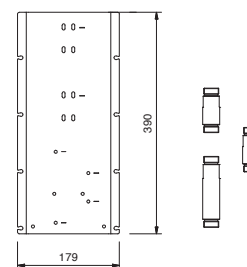

Art. W042

Optionnel : Système "Easy Fix"

1. Plaques et connexions :
2. pour montage horizontal ou vertical facilité pour thermostatiques
   - pour montage art. D300A / D391A - **1 sortie**
   - pour montage D300A / D391A (2 PCS) - **2 sorties**