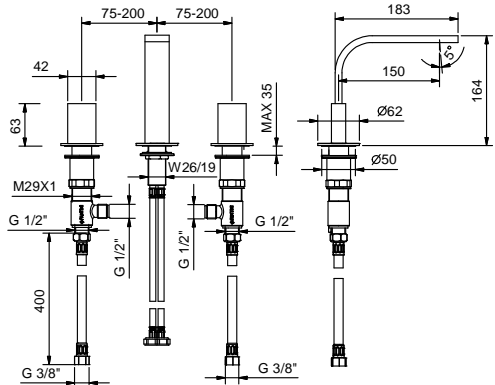

Mélangeur lavabo 3 trous - VENEZIA IN

- entraxe bec 15 cm
- sans manettes
- limiteur de débit 5 l/min à 3 bar
- tête céramique 90°
- flexibles d'alimentation
- SANS VIDAGE

N.B. manettes à commander séparément, consultez la section "Manettes"

Chromé	29 02 N504SW
Nickel PVD	29 95 N504SW
Matt Gun Metal PVD	29 P5 N504SW
Matt British Gold PVD	29 P6 N504SW
Matt Copper PVD	29 P9 N504SW
Doré Plus	29 01 N504SW