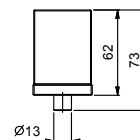

Art. N546

Manette VENEZIA droite avec levier

- avec levier noir
- pour Articles: N404SW - N404S - N504SW - N504S - N405SW - N458SWB - N013SB - N113SB - N409SW - N409S - N411SB - N509SW - N509S - N511SB - N465S - N565S - N467S - N567S - N291SB (douche)