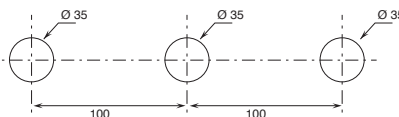

Informations techniques

Les mitigeurs et mélangeurs VENEZIA sont livrés de série SANS MANETTES, à commander séparément.

Tous les mitigeurs lavabo et bidet sont équipés de **limiteurs de débit** 5 l/min.

- VERSION CARTOUCHE PROGRESSIVE

En tournant la manette à droite de 90° dans le sens contraire d'une montre le passage est: **eau froide > eau mitigée > eau chaude.**

PERÇAGE DU SANITAIRE:

- Mitigeurs lavabo et bidet monotrou.

- Mélangeur lavabo 3 trous.

art. N404S

art. N405S

art. N504S

Le mitigeur thermostatique douche à encastrer 3/4" est disponible:

- art. G531B+D331A - 1 sortie

- art. G572B+D372A - 2 sorties

- art. G573B+D373A - 3 sorties

EXEMPLE:

art. G573B+D373A

a) inverseur à rotation avec fermeture - Partant de la position centrale (fermé) tourner droite pour actionner la 1ère sortie, tourner gauche pour actionner la 2ème et 3ème sortie consécutivement

b) commande pour régler la température.