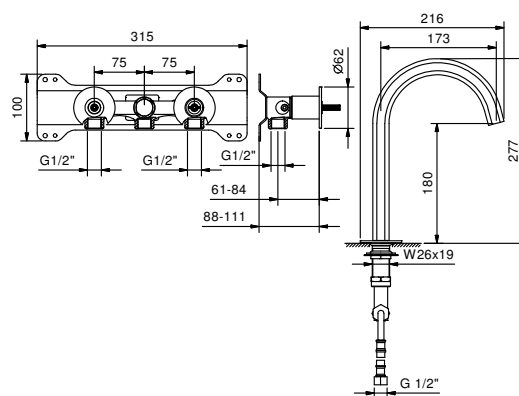

Art. N458SWB

Partie externe

Chromé	29 02 N458SWB
Nickel PVD	29 95 N458SWB
Matt Gun Metal PVD	29 P5 N458SWB
Matt British Gold PVD	29 P6 N458SWB
Matt Copper PVD	29 P9 N458SWB
Doré Plus	29 01 N458SWB