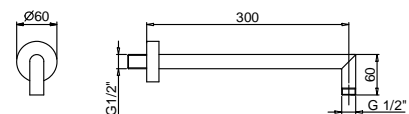

Art. 9231

Bras de douche

- longueur 30 cm
- rosace rond
- pour installation murale
- entrée en 1/2"

Chromé	86 02 9231
Nickel PVD	86 95 9231
Matt Gun Metal PVD	86 P5 9231
Matt British Gold PVD	86 P6 9231
Matt Copper PVD	86 P9 9231
Doré Plus	86 01 9231