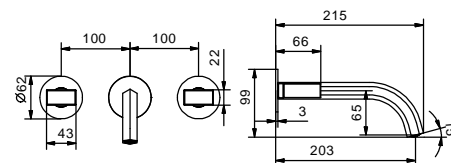

Partie externe

Chromé	29 02 N013SB
Nickel PVD	29 95 N013SB
Matt Gun Metal PVD	29 P5 N013SB
Matt British Gold PVD	29 P6 N013SB
Matt Copper PVD	29 P9 N013SB
Doré Plus	29 01 N013SB