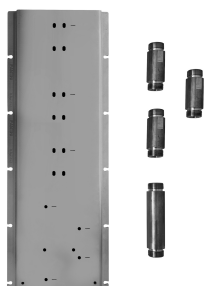

Art. W043

Optionnel : Système "Easy Fix"

1. Plaques et connexions :
2. pour montage horizontal ou vertical facilité pour thermostats
   - pour montage D300A / D391A (3 PCS) - **3 sorties**