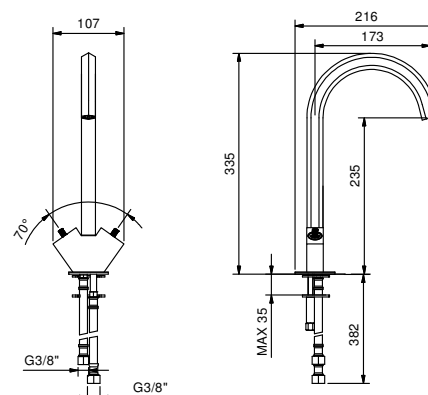

Art. N456SWF

Mélangeur lavabo monotrou

- entraxe bec 17,5 cm
- sans manettes
- limiteur de débit 5 l/min à 3 bar
- tête céramique 90°
- flexibles d'alimentation
- SANS VIDAGE

N.B. manettes à commander séparément, consultez la section "Manettes"

Chromé	29 02 N456SWF
Nickel PVD	29 95 N456SWF
Matt Gun Metal PVD	29 P5 N456SWF
Matt British Gold PVD	29 P6 N456SWF
Matt Copper PVD	29 P9 N456SWF
Doré Plus	29 01 N456SWF