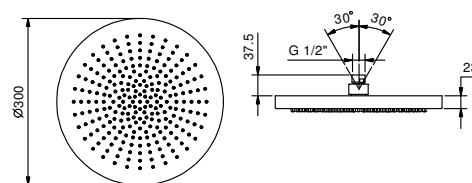

Art. K073

Pomme de douche multifonction

- ACQUAFIT
- Fonctions eau :
- fonction 1 : 240 picots anticalcaires pluie au centre
- Ø 30 cm
- Matériel de base : acier
- clapet anti-retour
- limiteur de débit 14 l/min à 3 bar
- système anticalcaire
- entrée en 1/2"

N.B. Conditions nécessaires pour le fonctionnement correct: débit min.: 12 l/min