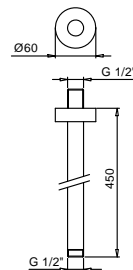

OPTIONAL Partie encastrée pour placoplâtre

Art. W046

91 00 W046

Art. 9237

Bras de douche

- longueur 45 cm
- rosace rond
- pour installation plafond
- entrée en 1/2"

Chromé	86 02 9237
Nickel PVD	86 95 9237
Matt Gun Metal PVD	86 P5 9237
Matt British Gold PVD	86 P6 9237
Matt Copper PVD	86 P9 9237
Doré Plus	86 01 9237