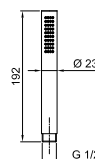

Art. 8783

Douchette

- FIT
- Matériel de base : laiton
- limiteur de débit 9 l/min
- système anticalcaire
- clapet anti-retour

Chromé	90 02 8783
Nickel PVD	90 95 8783
Matt Gun Metal PVD	90 P5 8783
Matt British Gold PVD	90 P6 8783
Matt Copper PVD	90 P9 8783
Doré Plus	90 01 8783