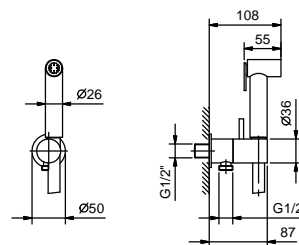

Art. 8486

Douchette idrospray double fonction

- nettoyage WC
- hygiène personnelle en combinaison avec un mitigeur douche
- prise d'eau avec support douchette
- robinets d'arrêt
- Matériel de base : laiton
- rosace rond
- flexible PVC 120 cm
- entrée en 1/2"

N.B. liste complète des finitions dans la section Articles Divers à la fin du Tarif