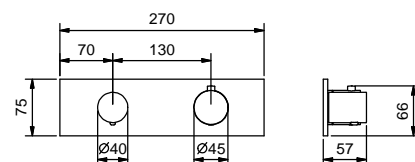

Mitigeur thermostatique douche à encastrer 3/4"

- manettes
- **1 sortie** en 1/2"
- seulement installation horizontale
- entrées en 3/4"

Art. G531B

Partie externe

Chromé	87 02 G531B
Nickel PVD	87 95 G531B
Matt Gun Metal PVD	87 P5 G531B
Matt British Gold PVD	87 P6 G531B
Matt Copper PVD	87 P9 G531B
Doré Plus	87 01 G531B

Art. D331A