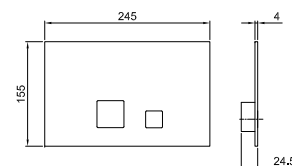

Art. 8402

Plaque de déclenchement pour réservoir

- Matériel de base : acier
- boutons en relief
- avec boutons ronds
- compatible avec GEBERIT SIGMA8, SIGMA12
- sans fixations visibles

N.B. liste complète des finitions dans la section Articles Divers à la fin du Tarif

Acier Brillant	91 38 8402
Nickel PVD	91 95 8402
Matt Gun Metal PVD	91 P5 8402
Matt British Gold PVD	91 P6 8402
Matt Copper PVD	91 P9 8402
Doré Plus	91 01 8402

Art. 8403

Plaque de déclenchement pour réservoir

- Matériel de base : acier
- boutons à fleur
- avec boutons carrés
- compatible avec GEBERIT SIGMA8, SIGMA12
- sans fixations visibles

N.B. liste complète des finitions dans la section Articles Divers à la fin du Tarif

Acier Brillant	91 38 8403
Nickel PVD	91 95 8403
Matt Gun Metal PVD	91 P5 8403
Matt British Gold PVD	91 P6 8403
Matt Copper PVD	91 P9 8403
Doré Plus	91 01 8403

Art. 8486

Douchette idrospray double fonction

- nettoyage WC
- hygiène personnelle en combinaison avec un mitigeur douche
- prise d'eau avec support douchette
- robinets d'arrêt
- Matériel de base : laiton
- rosace rond
- flexible PVC 120 cm
- entrée en 1/2"

N.B. liste complète des finitions dans la section Articles Divers à la fin du Tarif

Chromé	91 02 8486
Nickel PVD	91 95 8486
Matt Gun Metal PVD	91 P5 8486
Matt British Gold PVD	91 P6 8486
Matt Copper PVD	91 P9 8486
Doré Plus	91 01 8486