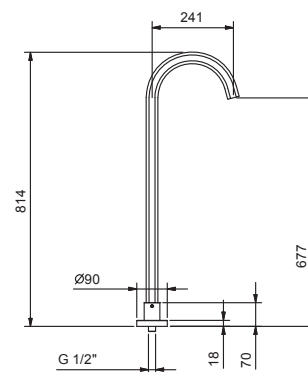

- entraxe bec 24 cm
- entrée en 1/2"

Chromé	29 02 8418
Nickel PVD	29 95 8418
Matt Gun Metal PVD	29 P5 8418
Matt British Gold PVD	29 P6 8418
Matt Copper PVD	29 P9 8418
Doré Plus	29 01 8418

Art. 8434

Vidage