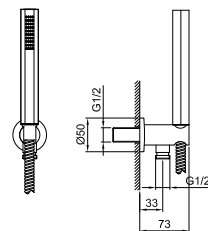

Art. 5943

Combiné de douche

- douchette VENEZIA
- prise d'eau avec support douchette
- rosace rond
- flexible en laiton 150 cm
- flexible en laiton 140 cm dans les versions en finitions PVD
- entrée en 1/2"

Chromé	29 02 5943
Nickel PVD	29 95 5943
Matt Gun Metal PVD	29 P5 5943
Matt British Gold PVD	29 P6 5943
Matt Copper PVD	29 P9 5943
Doré Plus	29 01 5943