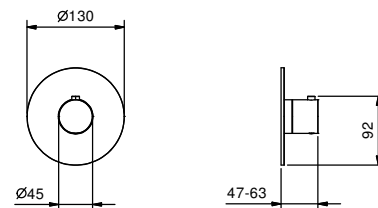

Mitigeur thermostatique douche à encastrer 3/4"

- manettes
- inverseur **3 sorties** à rotation avec arrêt
- seulement installation horizontale
- entrées en 3/4"

Art. G573B

Partie externe

Chromé	87 02 G573B
Nickel PVD	87 95 G573B
Matt Gun Metal PVD	87 P5 G573B
Matt British Gold PVD	87 P6 G573B
Matt Copper PVD	87 P9 G573B
Doré Plus	87 01 G573B

Art. D373A

Partie à encastrer

19 00 D373A

PRIX TOTAL

Chromé
Nickel PVD
Matt Gun Metal PVD
Matt British Gold PVD
Matt Copper PVD
Doré Plus

Mitigeur thermostatique douche à encastrer 3/4"

- manette
- entrées en 3/4"
- isolation acoustique
- sans robinets d'arrêt **à commander séparément**

N.B. Ce mitigeur doit toujours être commandé avec robinet d'arrêt : N291SB+D391A

Art. G500B

Partie externe

Chromé	87 02 G500B
Nickel PVD	87 95 G500B
Matt Gun Metal PVD	87 P5 G500B
Matt British Gold PVD	87 P6 G500B
Matt Copper PVD	87 P9 G500B
Doré Plus	87 01 G500B

Art. D300A

Partie à encastrer

19 00 D300A

PRIX TOTAL

Chromé
Nickel PVD
Matt Gun Metal PVD
Matt British Gold PVD
Matt Copper PVD
Doré Plus