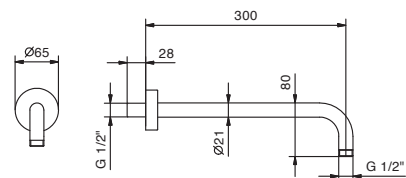

Art. 8027

Bras de douche

- longueur 30 cm
- rosace rond
- pour installation murale
- entrée en 1/2"

Chromé	86 02 8027
Nickel PVD	86 95 8027
Matt Gun Metal PVD	86 P5 8027
Matt British Gold PVD	86 P6 8027
Matt Copper PVD	86 P9 8027
Doré Plus	86 01 8027

OPTIONAL Partie encastrée pour placoplâtre

Art. W046

91 00 W046

Art. 8028

Bras de douche

- longueur 45 cm
- rosace rond
- pour installation murale
- entrée en 1/2"

Chromé	86 02 8028
Nickel PVD	86 95 8028
Matt Gun Metal PVD	86 P5 8028
Matt British Gold PVD	86 P6 8028
Matt Copper PVD	86 P9 8028
Doré Plus	86 01 8028