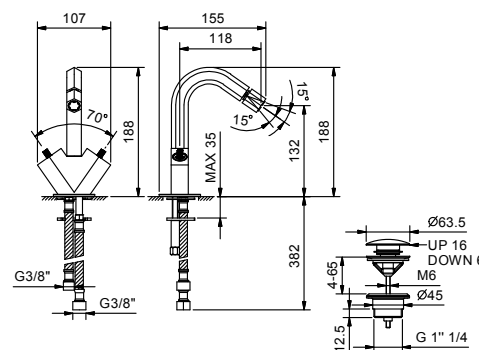

Chromé	29 02 N462SF
Nickel PVD	29 95 N462SF
Matt Gun Metal PVD	29 P5 N462SF
Matt British Gold PVD	29 P6 N462SF
Matt Copper PVD	29 P9 N462SF
Doré Plus	29 01 N462SF