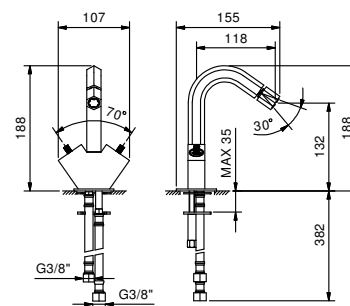

Art. N462SWF

Mitigeur bidet monotrou

- entraxe bec 12 cm
- sans manettes
- limiteur de débit 5 l/min à 3 bar
- tête céramique 90°
- aérateur orientable
- flexibles d'alimentation
- SANS VIDAGE

N.B. manettes à commander séparément, consultez la section "Manettes"

Chromé	29 02 N462SWF
Nickel PVD	29 95 N462SWF
Matt Gun Metal PVD	29 P5 N462SWF
Matt British Gold PVD	29 P6 N462SWF
Matt Copper PVD	29 P9 N462SWF
Doré Plus	29 01 N462SWF

Art. N462SF

Mitigeur bidet monotrou

- entraxe bec 12 cm
- sans manettes
- limiteur de débit 5 l/min à 3 bar
- tête céramique 90°
- aérateur orientable
- flexibles d'alimentation
- AVEC VIDAGE clapet à pression

N.B. manettes à commander séparément, consultez la section "Manettes"