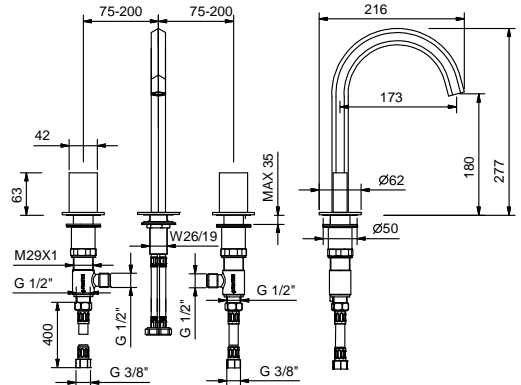

Art. N404SW

leadØfree

Mélangeur lavabo 3 trous

- entraxe bec 17,5 cm
- sans manettes
- limiteur de débit 5 l/min à 3 bar
- tête céramique 90°
- flexibles d'alimentation
- SANS VIDAGE

N.B. manettes à commander séparément, consultez la section "Manettes"

Chromé	29 02 N404SW
Nickel PVD	29 95 N404SW
Matt Gun Metal PVD	29 P5 N404SW
Matt British Gold PVD	29 P6 N404SW
Matt Copper PVD	29 P9 N404SW
Doré Plus	29 01 N404SW