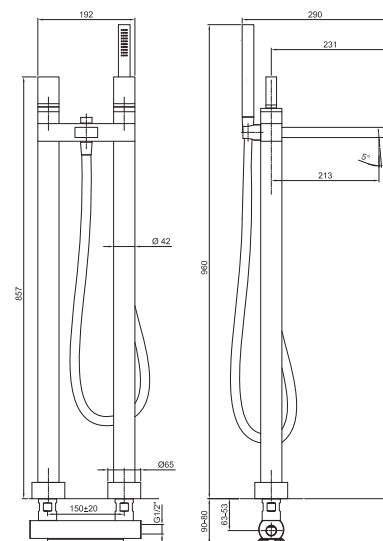

Art. 1680A

Partie à encastrer

19 00 1680A

PRIX TOTAL

Chromé
Nickel PVD
Matt Gun Metal PVD
Matt British Gold PVD
Matt Copper PVD
Doré Plus