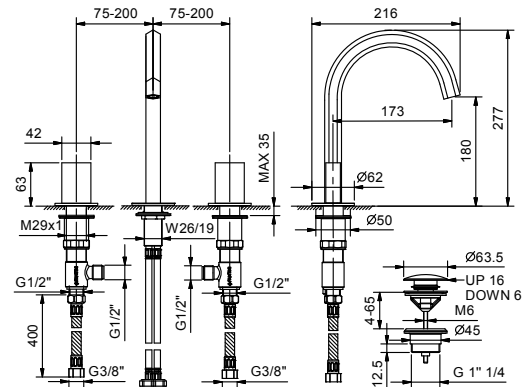

Mélangeur lavabo 3 trous

- entraxe bec 17,5 cm
- sans manettes
- limiteur de débit 5 l/min à 3 bar
- tête céramique 90°
- flexibles d'alimentation
- AVEC VIDAGE clapet à pression

N.B. manettes à commander séparément, consultez la section "Manettes"

Chromé	29 02 N404S
Nickel PVD	29 95 N404S
Matt Gun Metal PVD	29 P5 N404S
Matt British Gold PVD	29 P6 N404S
Matt Copper PVD	29 P9 N404S
Doré Plus	29 01 N404S