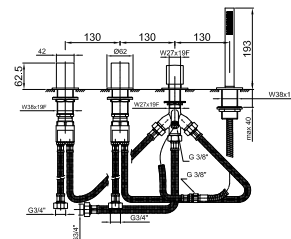

Art. N567S

Mélangeur bain-douche sur gorge - VENEZIA IN

- sans manettes
- sans bec
- 4 trous
- inverseur **2 sorties** avec bouton
- douchette FIT
- flexible 150 cm
- tête céramique 90°
- entrées en 3/4"
- flexibles d'alimentation

N.B. manettes à commander séparément, consultez la section "Manettes"

Chromé	29 02 N567S
Nickel PVD	29 95 N567S
Matt Gun Metal PVD	29 P5 N567S
Matt British Gold PVD	29 P6 N567S
Matt Copper PVD	29 P9 N567S
Doré Plus	29 01 N567S

Mélangeur bain-douche installation au sol - VENEZIA IN

- entraxe bec 21,5 cm
- sans manettes
- inverseur **2 sorties** avec bouton
- douchette FIT
- support douchette
- flexible en laiton 150 cm
- flexible en laiton 140 cm dans les versions en finitions PVD
- tête céramique 90°
- entrées en 1/2"
- sur colonnes

N.B. manettes à commander séparément, consultez la section "Manettes"

Art. N580SB

Partie externe

Chromé	29 02 N580SB
Nickel PVD	29 95 N580SB
Matt Gun Metal PVD	29 P5 N580SB
Matt British Gold PVD	29 P6 N580SB
Matt Copper PVD	29 P9 N580SB
Doré Plus	29 01 N580SB

Art. 1680A

Partie à encastrer

19 00 1680A

PRIX TOTAL

Chromé
Nickel PVD
Matt Gun Metal PVD
Matt British Gold PVD
Matt Copper PVD
Doré Plus