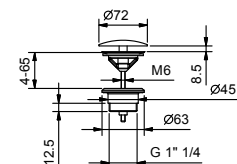

Art. 8435

Vidage

- 1" 1/4
- pour lavabos sans trop-plein
- pour lavabos avec trop-plein
- sortie libre
- universel

N.B. liste complète des finitions dans la section Articles Divers à la fin du Tarif

Chromé	91 02 8435
Nickel PVD	91 95 8435
Matt Gun Metal PVD	91 P5 8435
Matt British Gold PVD	91 P6 8435
Matt Copper PVD	91 P9 8435
Doré Plus	91 01 8435