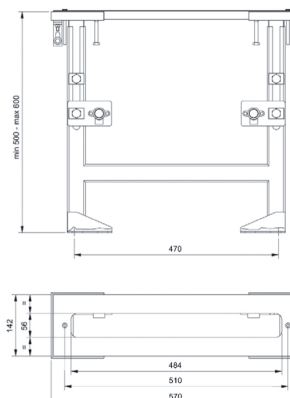

Art. W001

Vidage pour baignoire

- avec manette
- AVEC VIDAGE

N.B. liste complète des finitions dans la section Articles Divers à la fin du Tarif

Chromé	91 02 W001
Nickel PVD	91 95 W001
Matt Gun Metal PVD	91 P5 W001
Matt British Gold PVD	91 P6 W001
Matt Copper PVD	91 P9 W001
Doré Plus	91 01 W001

Art. W002

Vidage pour baignoire

- avec manette
- alimentation d'eau par trop-plein
- AVEC VIDAGE

N.B. liste complète des finitions dans la section Articles Divers à la fin du Tarif

Chromé	91 02 W002
Nickel PVD	91 95 W002
Matt Gun Metal PVD	91 P5 W002
Matt British Gold PVD	91 P6 W002
Matt Copper PVD	91 P9 W002
Doré Plus	91 01 W002

Art. 9325

Plaque pour bain-douche sur gorge

- cabochons couvre vis
- plaque de fixation
- sans plaque de finition

N.B. compléter avec un revêtement qui permet l'inspection

Chromé	91 02 9325

Art. 9670

Plaque pour bain-douche sur gorge

- cabochons couvre vis
- plaque de fixation
- sans plaque de finition

N.B. compléter avec un revêtement qui permet l'inspection

Chromé	91 02 9670