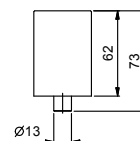

Art. N448

Manette VENEZIA

• pour Articles: N404SW - N404S - N504SW - N504S - N405SW - N458SWB - N013SB - N113SB - N456SWF - N456SF - N462SWF - N462SF - N409SW - N409S - N411SB - N509SW - N509S - N511SB - N385SB - N291SB - N465S - N565S - N467S - N567S

Chromé	29 02 N448
Nickel PVD	29 95 N448
Matt Gun Metal PVD	29 P5 N448
Matt British Gold PVD	29 P6 N448
Matt Copper PVD	29 P9 N448
Doré Plus	29 01 N448

Art. N348

Manette VENEZIA Diamant

• pour Articles: N404SW - N404S - N504SW - N504S - N405SW - N458SWB - N013SB - N113SB - N456SWF - N456SF - N462SWF - N462SF - N409SW - N409S - N411SB - N509SW - N509S - N511SB - N385SB - N291SB - N465S - N565S - N467S - N567S

Chromé	29 02 N348
Nickel PVD	29 95 N348
Matt Gun Metal PVD	29 P5 N348
Matt British Gold PVD	29 P6 N348
Matt Copper PVD	29 P9 N348
Doré Plus	29 01 N348

Art. N448

Manette VENEZIA en verre de Murano

• pour Articles: N404SW - N404S - N504SW - N504S - N405SW - N458SWB - N013SB - N113SB - N456SWF - N456SF - N462SWF - N462SF - N409SW - N409S - N411SB - N509SW - N509S - N511SB - N385SB - N291SB - N465S - N565S - N467S - N567S

Chromé - Noir	29 02 N448C5
Chromé - Blanc	29 02 N448CB
Chromé - Rouge	29 02 N448CC
Chromé-Bleu	29 02 N448CD
Doré Plus - Noir	29 01 N448C5
Doré Plus - Blanc	29 01 N448CB
Doré Plus - Rouge	29 01 N448CC
Doré Plus - Bleu	29 01 N448CD
Nickel PVD - Noir	29 95 N448C5
Nickel PVD - Blanc	29 95 N448CB
Nickel PVD - Rouge	29 95 N448CC
Nickel PVD - Bleu	29 95 N448CD
Matt Gun Metal PVD - Noir	29 P5 N448C5
Matt Gun Metal PVD - Blanc	29 P5 N448CB
Matt Gun Metal PVD - Rouge	29 P5 N448CC
Matt Gun Metal PVD - Bleu	29 P5 N448CD
Matt British Gold PVD - Noir	29 P6 N448C5
Matt British Gold PVD - Blanc	29 P6 N448CB
Matt British Gold PVD - Rouge	29 P6 N448CC
Matt British Gold PVD - Bleu	29 P6 N448CD
Matt Copper PVD - Noir	29 P9 N448C5
Matt Copper PVD - Bianco	29 P9 N448CB
Matt Copper PVD - Rouge	29 P9 N448CC
Matt Copper PVD - Bleu	29 P9 N448CD