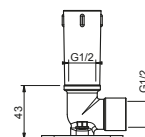

OPTIONAL Partie encastrée pour placoplâtre

Art. W046

91 00 W046