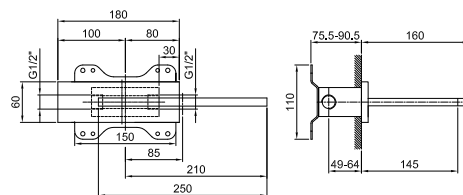

Bec pour bain-douche à encastrer

- entraxe bec 14,5 cm
- version droite
- cascade
- entrée en 1/2"

Art. 5041B

Partie externe

Chromé	31 02 5041B
Nickel PVD	31 95 5041B
Matt Gun Metal PVD	31 P5 5041B
Matt British Gold PVD	31 P6 5041B
Matt Copper PVD	31 P9 5041B
Doré Plus	31 01 5041B