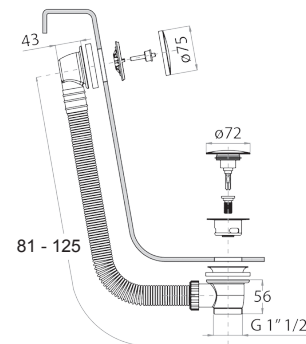

Art. W001

Vidage pour baignoire

- avec manette
- AVEC VIDAGE

N.B. liste complète des finitions dans la section Articles Divers à la fin du Tarif

Chromé	91 02 W001
Nickel PVD	91 95 W001
Matt Gun Metal PVD	91 P5 W001
Matt British Gold PVD	91 P6 W001
Matt Copper PVD	91 P9 W001
Doré Plus	91 01 W001