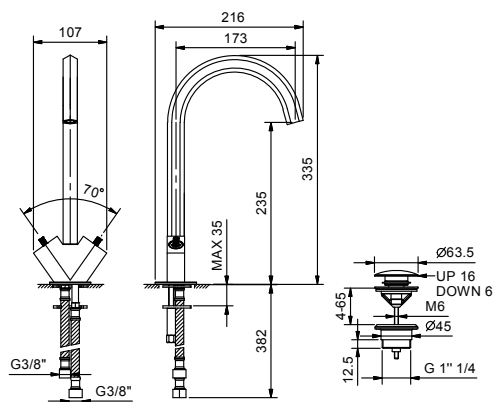

Art. N456SF

Mélangeur lavabo monotrou

- entraxe bec 17,5 cm
- sans manettes
- limiteur de débit 5 l/min à 3 bar
- tête céramique 90°
- flexibles d'alimentation
- AVEC VIDAGE clapet à pression

N.B. manettes à commander séparément, consultez la section "Manettes"

Chromé	29 02 N456SF
Nickel PVD	29 95 N456SF
Matt Gun Metal PVD	29 P5 N456SF
Matt British Gold PVD	29 P6 N456SF
Matt Copper PVD	29 P9 N456SF
Doré Plus	29 01 N456SF