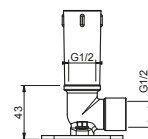

OPTIONAL Partie encastrée pour placoplâtre

Art. W046

91 00 W046