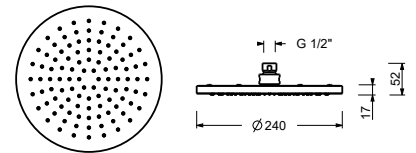

Pomme de douche jet pluie

- Ø 24 cm
- Matériel de base : ABS
- limiteur de débit 12 l/min à 3 bar
- système anticalcaire
- entrée en 1/2"
- clapet anti-retour

N.B. Conditions nécessaires pour le fonctionnement correct: débit min.: 10 l/min