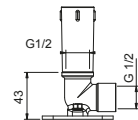

OPTIONNEL: Partie encastrée pour placoplâtre

W046

91 00 W046