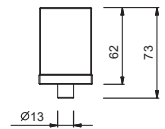

N448CC

Manette VENEZIA en verre de Murano - Rouge

- support manette en laiton
- pour Articles: N404SW - N404S - N504SW - N504S - N405SW - N458SWB - N013SB - N113SB - N456SWF - N456SF - N462SWF - N462SF - N409SW - N409S - N411SB - N509SW - N509S - N511SB - N385SB - N291SB - N465S - N565S - N467S - N580SB - N019SB - N017SB

Chromé	29 02 N448CC
Polished Nickel PVD	29 95 N448CC
Matt Gun Metal PVD	29 P5 N448CC
Matt British Gold PVD	29 P6 N448CC
Matt Copper PVD	29 P9 N448CC
Doré Plus	29 01 N448CC

N448CD

Manette VENEZIA en verre de Murano - Bleu

- support manette en laiton
- pour Articles: N404SW - N404S - N504SW - N504S - N405SW - N458SWB - N013SB - N113SB - N456SWF - N456SF - N462SWF - N462SF - N409SW - N409S - N411SB - N509SW - N509S - N511SB - N385SB - N291SB - N465S - N565S - N467S - N580SB - N019SB - N017SB

Chromé	29 02 N448CD
Polished Nickel PVD	29 95 N448CD
Matt Gun Metal PVD	29 P5 N448CD
Matt British Gold PVD	29 P6 N448CD
Matt Copper PVD	29 P9 N448CD
Doré Plus	29 01 N448CD