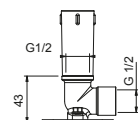

OPTIONNEL: Partie encastrée pour placoplâtre

W046

91 00 W046