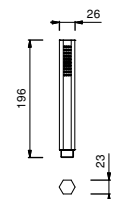

Chromé	90 02 9849
Polished Nickel PVD	90 95 9849
Matt Gun Metal PVD	90 P5 9849
Matt British Gold PVD	90 P6 9849
Matt Copper PVD	90 P9 9849
Doré Plus	90 01 9849