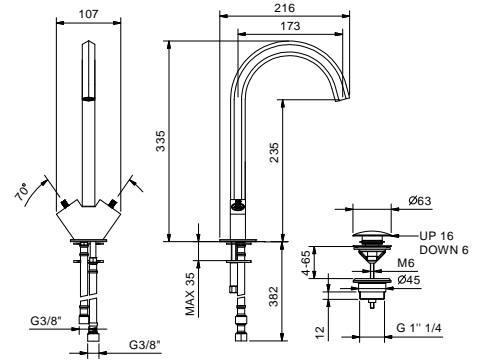

N456SF

Mélangeur lavabo monotrou

- entraxe bec 17,5 cm
- sans manettes
- limiteur de débit 5 l/min à 3 bar
- tête céramique 90°
- flexibles d'alimentation
- AVEC VIDAGE clapet à pression

N.B. manettes à commander séparément, consultez la section "Manettes"

Chromé	29 02 N456SF
Polished Nickel PVD	29 95 N456SF
Matt Gun Metal PVD	29 P5 N456SF
Matt British Gold PVD	29 P6 N456SF
Matt Copper PVD	29 P9 N456SF
Doré Plus	29 01 N456SF