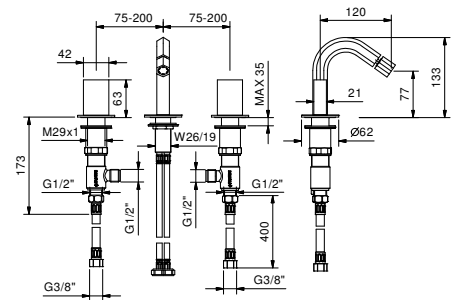

N409SW

Mélangeur bidet 3 trous

- entraxe bec 12 cm
- sans manettes
- limiteur de débit 5 l/min à 3 bar
- tête céramique 90°
- aérateur orientable
- flexibles d'alimentation
- SANS VIDAGE

N.B. manettes à commander séparément, consultez la section "Manettes"

Chromé	29 02 N409SW
Polished Nickel PVD	29 95 N409SW
Matt Gun Metal PVD	29 P5 N409SW
Matt British Gold PVD	29 P6 N409SW
Matt Copper PVD	29 P9 N409SW
Doré Plus	29 01 N409SW