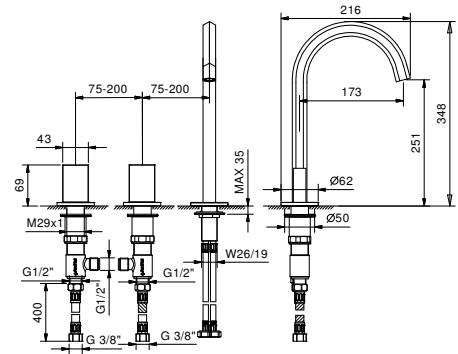

Mélangeur lavabo 3 trous bec surélevé

- entraxe bec 17,5 cm
- sans manettes
- limiteur de débit 5 l/min à 3 bar
- tête céramique 90°
- flexibles d'alimentation
- SANS VIDAGE

N.B. manettes à commander séparément, consultez la section "Manettes"

Chromé	29 02 N405SW
Polished Nickel PVD	29 95 N405SW
Matt Gun Metal PVD	29 P5 N405SW
Matt British Gold PVD	29 P6 N405SW
Matt Copper PVD	29 P9 N405SW
Doré Plus	29 01 N405SW