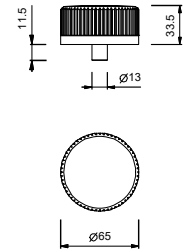

N648C5

Manette VENEZIA en Cristal neutre - Noir

- support manette en laiton
- pour Articles: N385SB - N291SB

Chromé	29 02 N648C5
Polished Nickel PVD	29 95 N648C5
Matt Gun Metal PVD	29 P5 N648C5
Matt British Gold PVD	29 P6 N648C5
Matt Copper PVD	29 P9 N648C5
Doré Plus	29 01 N648C5

N648CB

Manette VENEZIA en Cristal neutre - Bianco

- support manette en laiton
- pour Articles: N385SB - N291SB

Chromé	29 02 N648CB
Polished Nickel PVD	29 95 N648CB
Matt Gun Metal PVD	29 P5 N648CB
Matt British Gold PVD	29 P6 N648CB
Matt Copper PVD	29 P9 N648CB
Doré Plus	29 01 N648CB