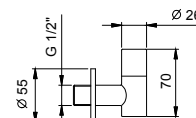

8434

Vidage

- 1" 1/4
- clapet à pression
- pour lavabos sans trop-plein
- pour lavabos avec trop-plein
- universel

N.B. liste complète des finitions dans la section Articles Divers à la fin du Tarif

Chromé	91 02 8434
Polished Nickel PVD	91 95 8434
Matt Gun Metal PVD	91 P5 8434
Matt British Gold PVD	91 P6 8434
Matt Copper PVD	91 P9 8434
Doré Plus	91 01 8434

8435

Vidage

- 1" 1/4
- pour lavabos sans trop-plein
- pour lavabos avec trop-plein
- sortie libre
- universel

N.B. liste complète des finitions dans la section Articles Divers à la fin du Tarif

Chromé	91 02 8435
Polished Nickel PVD	91 95 8435
Matt Gun Metal PVD	91 P5 8435
Matt British Gold PVD	91 P6 8435
Matt Copper PVD	91 P9 8435
Doré Plus	91 01 8435

9234

Siphon bouteille

- 1" 1/4
- pour lavabo

N.B. liste complète des finitions dans la section Articles Divers à la fin du Tarif

Chromé	91 02 9234
Polished Nickel PVD	91 95 9234
Matt Gun Metal PVD	91 P5 9234
Matt British Gold PVD	91 P6 9234
Matt Copper PVD	91 P9 9234
Doré Plus	91 01 9234

8364

Paire de filtres

- avec robinet d'arrêt
- filtre (possibilité d'inspection)
- entrée en 1/2"

N.B. liste complète des finitions dans la section Articles Divers à la fin du Tarif

Chromé	91 02 8364
Polished Nickel PVD	91 95 8364
Matt Gun Metal PVD	91 P5 8364
Matt British Gold PVD	91 P6 8364
Matt Copper PVD	91 P9 8364
Doré Plus	91 01 8364