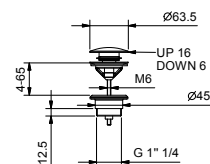

8434

Vidage

- 1" 1/4
- clapet à pression
- pour lavabos sans trop-plein
- pour lavabos avec trop-plein
- universel

N.B. liste complète des finitions dans la section Articles Divers à la fin du Tarif

Chromé	91 02 8434
Polished Nickel PVD	91 95 8434
Matt Gun Metal PVD	91 P5 8434
Matt British Gold PVD	91 P6 8434
Matt Copper PVD	91 P9 8434
Doré Plus	91 01 8434