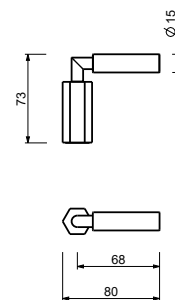

Chromé - Noir Mat 29 02 N54713

N546

Manette VENEZIA droite avec levier

- Matériel de base : laiton
- pour Articles: N404SW - N404S - N504SW - N504S - N405SW - N458SWB - N013SB - N113SB - N409SW - N409S - N411SB - N509SW - N509S - N511SB - N465S - N565S - N467S - N580SB - N291SB (douche)