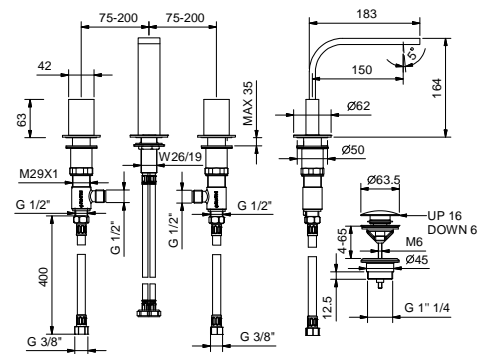

N504S
lead $\varnothing$ free

Mélangeur lavabo 3 trous - VENEZIA IN

- entraxe bec 15 cm
- sans manettes
- limiteur de débit 5 l/min à 3 bar
- tête céramique 90°
- flexibles d'alimentation
- AVEC VIDAGE clapet à pression

N.B. manettes à commander séparément, consultez la section "Manettes"

Chromé	29 02 N504S
Polished Nickel PVD	29 95 N504S
Matt Gun Metal PVD	29 P5 N504S
Matt British Gold PVD	29 P6 N504S
Matt Copper PVD	29 P9 N504S
Doré Plus	29 01 N504S