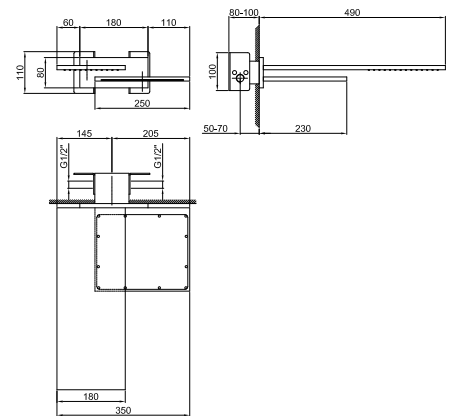

**8035A****Piece Partie à encastrer**

86 00 8035A

8137

Bras de douche

- longueur 35 cm
- rosace rond
- pour installation murale
- entrée en 1/2"

Chromé	86 02 8137
Polished Nickel PVD	86 95 8137
Matt Gun Metal PVD	86 P5 8137
Matt British Gold PVD	86 P6 8137
Matt Copper PVD	86 P9 8137
Doré Plus	86 01 8137