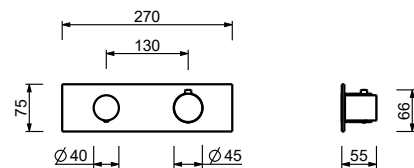

G572B

Partie externe

Chromé	87 02 G572B
Polished Nickel PVD	87 95 G572B
Matt Gun Metal PVD	87 P5 G572B
Matt British Gold PVD	87 P6 G572B
Matt Copper PVD	87 P9 G572B
Doré Plus	87 01 G572B