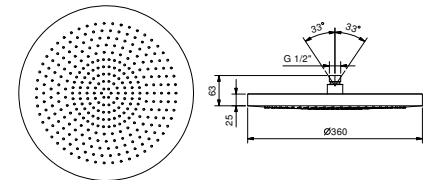

8084

Pomme de douche jet pluie

- Ø 36 cm
- Matériel de base : acier
- système anticalcaire
- entrée en 1/2"
- clapet anti-retour

N.B. Conditions nécessaires pour le fonctionnement correct: débit min.: 15l/m