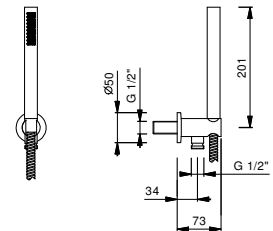

Chromé	29 02 5944
Polished Nickel PVD	29 95 5944
Matt Gun Metal PVD	29 P5 5944
Matt British Gold PVD	29 P6 5944
Matt Copper PVD	29 P9 5944
Doré Plus	29 01 5944

9849

Douchette

- VENEZIA
- limiteur de débit 9 l/min
- système anticalcaire
- clapet anti-retour

Chromé	90 02 9849
Polished Nickel PVD	90 95 9849
Matt Gun Metal PVD	90 P5 9849
Matt British Gold PVD	90 P6 9849
Matt Copper PVD	90 P9 9849
Doré Plus	90 01 9849