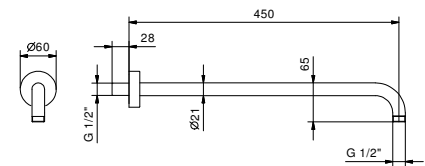

OPTIONNEL: Partie encastrée pour placoplâtre

W046

91 00 W046

9231

Bras de douche

- longueur 30 cm
- rosace rond
- pour installation murale
- entrée en 1/2"

Chromé	86 02 9231
Polished Nickel PVD	86 95 9231
Matt Gun Metal PVD	86 P5 9231
Matt British Gold PVD	86 P6 9231
Matt Copper PVD	86 P9 9231
Doré Plus	86 01 9231