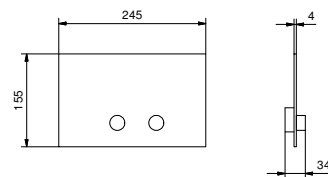

Plaque de déclenchement pour réservoir

- Matériel de base : acier
- boutons en relief
- avec boutons ronds
- compatible avec TECEBOX OCTA II
- profondeur minimale : voir les instructions d'installation
- sans fixations visibles

N.B. liste complète des finitions dans la section Articles Divers à la fin du Tarif