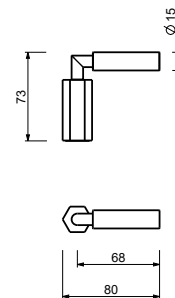

N54613

Manette VENEZIA droite avec levier

- Matériel de base : laiton
- avec levier noir
- pour Articles: N404SW - N404S - N504SW - N504S - N405SW - N458SWB - N013SB - N113SB - N409SW - N409S - N411SB - N509SW - N509S - N511SB - N465S - N565S - N467S - N580SB - N291SB (douche)