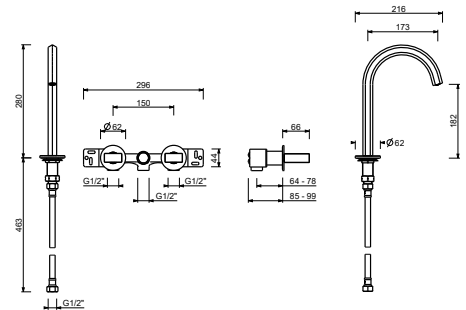

Partie externe

Chromé	29 02 N458SWB
Polished Nickel PVD	29 95 N458SWB
Matt Gun Metal PVD	29 P5 N458SWB
Matt British Gold PVD	29 P6 N458SWB
Matt Copper PVD	29 P9 N458SWB
Doré Plus	29 01 N458SWB