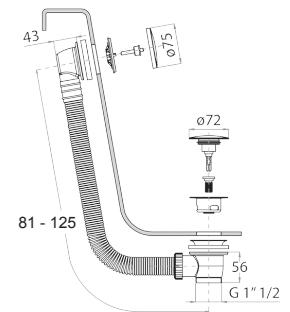

Vidage pour baignoire

- avec manette
- AVEC VIDAGE

N.B. liste complète des finitions dans la section Articles Divers à la fin du Tarif