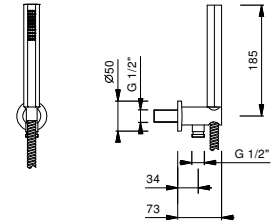

**OPTIONNEL: Partie encastrée pour placoplâtre****W046**

91 00 W046

5943

Combiné de douche

- douchette VENEZIA
- prise d'eau avec support douchette
- rosace rond
- flexible en laiton 150 cm
- flexible en laiton 140 cm dans les versions en finitions PVD
- entrée en 1/2"