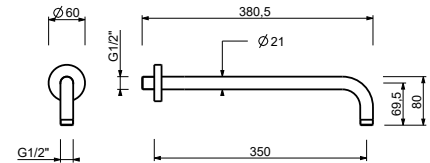

8137

Bras de douche

- longueur 35 cm
- rosace rond
- pour installation murale
- entrée en 1/2"

Chromé	86 02 8137
Polished Nickel PVD	86 95 8137
Matt Gun Metal PVD	86 P5 8137
Matt British Gold PVD	86 P6 8137
Matt Copper PVD	86 P9 8137
Doré Plus	86 01 8137

OPTIONNEL: Partie encastrée pour placoplâtre

W046

91 00 W046

8028

Bras de douche

- longueur 45 cm
- rosace rond
- pour installation murale
- entrée en 1/2"

Chromé	86 02 8028
Polished Nickel PVD	86 95 8028
Matt Gun Metal PVD	86 P5 8028
Matt British Gold PVD	86 P6 8028
Matt Copper PVD	86 P9 8028
Doré Plus	86 01 8028