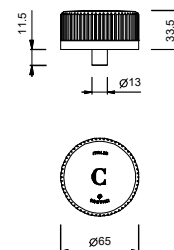

N646C5

Manette VENEZIA droite en Cristal "C" (cold) - Noir

- support manette en laiton
- pour Articles: N404SW - N404S - N504SW - N504S - N405SW - N458SWB - N013SB - N113SB - N409SW - N409S - N411SB - N509SW - N509S - N511SB - N465S - N565S - N467S - N019SB - N017SB

Chromé	29 02 N646C5
Polished Nickel PVD	29 95 N646C5
Matt Gun Metal PVD	29 P5 N646C5
Matt British Gold PVD	29 P6 N646C5
Matt Copper PVD	29 P9 N646C5
Doré Plus	29 01 N646C5

N646CB

Manette VENEZIA droite en Cristal "C" (cold) - Bianco

- support manette en laiton
- pour Articles: N404SW - N404S - N504SW - N504S - N405SW - N458SWB - N013SB - N113SB - N409SW - N409S - N411SB - N509SW - N509S - N511SB - N465S - N565S - N467S - N019SB - N017SB

Chromé	29 02 N646CB
Polished Nickel PVD	29 95 N646CB
Matt Gun Metal PVD	29 P5 N646CB
Matt British Gold PVD	29 P6 N646CB
Matt Copper PVD	29 P9 N646CB
Doré Plus	29 01 N646CB

N647C5

Manette VENEZIA gauche en Cristal "H" (hot) - Noir

- support manette en laiton
- pour Articles: N404SW - N404S - N504SW - N504S - N405SW - N458SWB - N013SB - N113SB - N409SW - N409S - N411SB - N509SW - N509S - N511SB - N465S - N565S - N467S - N019SB - N017SB

Chromé	29 02 N647C5
Polished Nickel PVD	29 95 N647C5
Matt Gun Metal PVD	29 P5 N647C5
Matt British Gold PVD	29 P6 N647C5
Matt Copper PVD	29 P9 N647C5
Doré Plus	29 01 N647C5

N647CB

Manette VENEZIA gauche en Cristal "H" (hot) - Bianco

- support manette en laiton
- pour Articles: N404SW - N404S - N504SW - N504S - N405SW - N458SWB - N013SB - N113SB - N409SW - N409S - N411SB - N509SW - N509S - N511SB - N465S - N565S - N467S - N019SB - N017SB

Chromé	29 02 N647CB
Polished Nickel PVD	29 95 N647CB
Matt Gun Metal PVD	29 P5 N647CB
Matt British Gold PVD	29 P6 N647CB
Matt Copper PVD	29 P9 N647CB
Doré Plus	29 01 N647CB