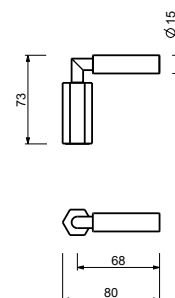

Chromé 29 02 N547
Polished Nickel PVD 29 95 N547
Matt Gun Metal PVD 29 P5 N547
Matt British Gold PVD 29 P6 N547
Matt Copper PVD 29 P9 N547
Doré Plus 29 01 N547