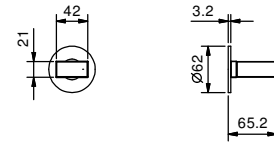

Robinet d'arrêt 3/4"

- sans manette
- tête céramique 90°
- entrées en 3/4"

N.B. manette à commander séparément, consultez la section "Manettes"

N291SB

Partie externe

Chromé	29 02 N291SB
Polished Nickel PVD	29 95 N291SB
Matt Gun Metal PVD	29 P5 N291SB
Matt British Gold PVD	29 P6 N291SB
Matt Copper PVD	29 P9 N291SB
Doré Plus	29 01 N291SB