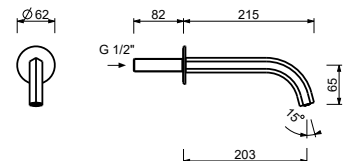

N409SW

Mélangeur bidet 3 trous

- entraxe bec 12 cm
- sans manettes
- limiteur de débit 5 l/min à 3 bar
- tête céramique 90°
- aérateur orientable
- flexibles d'alimentation
- SANS VIDAGE

N.B. manettes à commander séparément, consultez la section "Manettes"