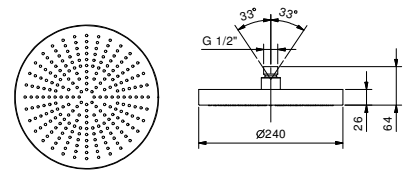

8083

Pomme de douche jet pluie

- Ø 24 cm
- Matériel de base : acier
- limiteur de débit 12 l/min à 3 bar
- système anticalcaire
- entrée en 1/2"
- clapet anti-retour

N.B. Conditions nécessaires pour le fonctionnement correct: débit min.: 10 l/min