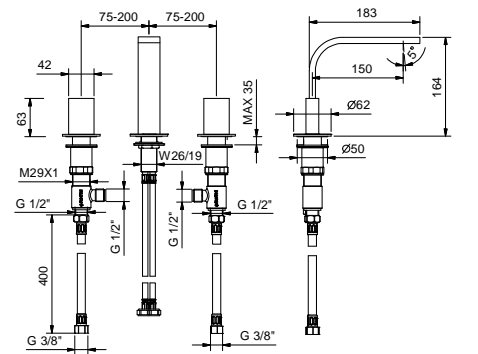

N504SW
lead $\varnothing$ free

Mélangeur lavabo 3 trous - VENEZIA IN

- entraxe bec 15 cm
- sans manettes
- limiteur de débit 5 l/min à 3 bar
- tête céramique 90°
- flexibles d'alimentation
- SANS VIDAGE

N.B. manettes à commander séparément, consultez la section "Manettes"

Chromé	29 02 N504SW
Polished Nickel PVD	29 95 N504SW
Matt Gun Metal PVD	29 P5 N504SW
Matt British Gold PVD	29 P6 N504SW
Matt Copper PVD	29 P9 N504SW
Doré Plus	29 01 N504SW