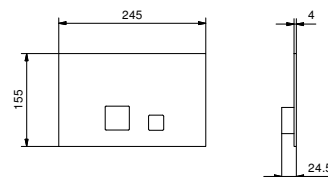

Plaque de déclenchement pour réservoir

- Matériel de base : acier
- boutons à fleur
- avec boutons carrés
- compatible avec GEBERIT SIGMA8, SIGMA12
- sans fixations visibles

N.B. liste complète des finitions dans la section Articles Divers à la fin du Tarif