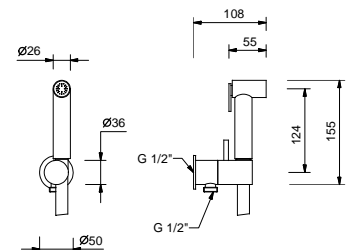

Chromé	91 02 8486
Polished Nickel PVD	91 95 8486
Matt Gun Metal PVD	91 P5 8486
Matt British Gold PVD	91 P6 8486
Matt Copper PVD	91 P9 8486
Doré Plus	91 01 8486