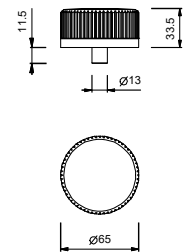

N54613

Manette VENEZIA droite avec levier

- Matériel de base : laiton
- avec levier noir
- pour Articles: N404SW - N404S - N504SW - N504S - N405SW - N458SWB - N013SB - N113SB - N409SW - N409S - N411SB - N509SW - N509S - N511SB - N465S - N565S - N467S - N580SB - N291SB (douche)