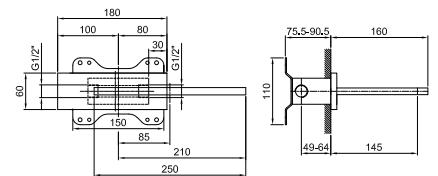

Bec pour bain-douche à encastrer

- entraxe bec 14,5 cm
- version droite
- cascade
- entrée en 1/2"

5041B

Partie externe

Chromé	31 02 5041B
Polished Nickel PVD	31 95 5041B
Matt Gun Metal PVD	31 P5 5041B
Matt British Gold PVD	31 P6 5041B
Matt Copper PVD	31 P9 5041B
Doré Plus	31 01 5041B

5041A

Piece Partie à encastrer

31 00 5041A