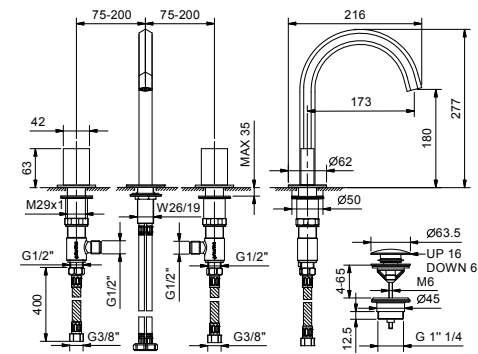

N404S
lead $\varnothing$ free

Mélangeur lavabo 3 trous

- entraxe bec 17,5 cm
- sans manettes
- limiteur de débit 5 l/min à 3 bar
- tête céramique 90°
- flexibles d'alimentation
- AVEC VIDAGE clapet à pression

N.B. manettes à commander séparément, consultez la section "Manettes"

Chromé	29 02 N404S
Polished Nickel PVD	29 95 N404S
Matt Gun Metal PVD	29 P5 N404S
Matt British Gold PVD	29 P6 N404S
Matt Copper PVD	29 P9 N404S
Doré Plus	29 01 N404S