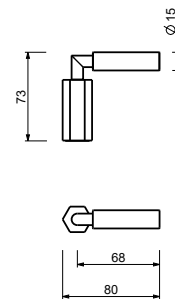

Chromé 29 02 N546
Polished Nickel PVD 29 95 N546
Matt Gun Metal PVD 29 P5 N546
Matt British Gold PVD 29 P6 N546
Matt Copper PVD 29 P9 N546
Doré Plus 29 01 N546

N547

Manette VENEZIA gauche avec levier

- Matériel de base : laiton
- pour Articles: N404SW - N404S - N504SW - N504S - N405SW - N458SWB - N013SB - N113SB - N409SW - N409S - N411SB - N509SW - N509S - N511SB - N465S - N565S - N467S - N580SB