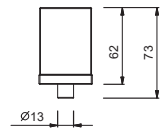

N448CC

Manette VENEZIA en verre de Murano - Rouge

- support manette en laiton
- pour Articles: N404SW - N404S - N504SW - N504S - N405SW - N458SWB - N013SB - N113SB - N456SWF - N456SF - N462SWF - N462SF - N409SW - N409S - N411SB - N509SW - N509S - N511SB - N385SB - N291SB - N465S - N565S - N467S - N580SB - N019SB - N017SB

Chromé	29 02 N448CC
Polished Nickel PVD	29 95 N448CC
Matt Gun Metal PVD	29 P5 N448CC
Matt British Gold PVD	29 P6 N448CC
Matt Copper PVD	29 P9 N448CC
Doré Plus	29 01 N448CC

N448CD

Manette VENEZIA en verre de Murano - Bleu

- support manette en laiton
- pour Articles: N404SW - N404S - N504SW - N504S - N405SW - N458SWB - N013SB - N113SB - N456SWF - N456SF - N462SWF - N462SF - N409SW - N409S - N411SB - N509SW - N509S - N511SB - N385SB - N291SB - N465S - N565S - N467S - N580SB - N019SB - N017SB

Chromé	29 02 N448CD
Polished Nickel PVD	29 95 N448CD
Matt Gun Metal PVD	29 P5 N448CD
Matt British Gold PVD	29 P6 N448CD
Matt Copper PVD	29 P9 N448CD
Doré Plus	29 01 N448CD