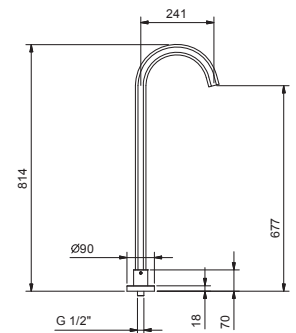

8315

Bec pour mitigeur bain-douche mural

- entraxe bec 20 cm
- rosace rond
- entrée en 1/2"

Chromé	29 02 8315
Polished Nickel PVD	29 95 8315
Matt Gun Metal PVD	29 P5 8315
Matt British Gold PVD	29 P6 8315
Matt Copper PVD	29 P9 8315
Doré Plus	29 01 8315

C945

Bec pour mitigeur bain-douche mural

- entraxe bec 19 cm
- rosace rond
- entrée en 1/2"

Chromé	29 02 C945
Polished Nickel PVD	29 95 C945
Matt Gun Metal PVD	29 P5 C945
Matt British Gold PVD	29 P6 C945
Matt Copper PVD	29 P9 C945
Doré Plus	29 01 C945

8418

Bec pour mitigeur bain-douche installation au sol

- entraxe bec 24 cm
- entrée en 1/2"

Chromé	29 02 8418
Polished Nickel PVD	29 95 8418
Matt Gun Metal PVD	29 P5 8418
Matt British Gold PVD	29 P6 8418
Matt Copper PVD	29 P9 8418
Doré Plus	29 01 8418