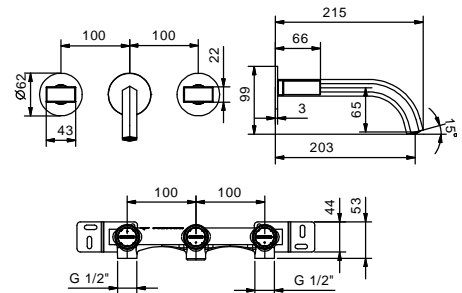

Partie externe

Chromé	29 02 N013SB
Polished Nickel PVD	29 95 N013SB
Matt Gun Metal PVD	29 P5 N013SB
Matt British Gold PVD	29 P6 N013SB
Matt Copper PVD	29 P9 N013SB
Doré Plus	29 01 N013SB