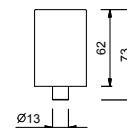

N448

Manette VENEZIA

• Matériel de base : laiton
• pour Articles: N404SW - N404S - N504SW - N504S - N405SW - N458SWB - N013SB - N113SB - N456SWF - N456SF - N462SWF - N462SF - N409SW - N409S - N411SB - N509SW - N509S - N511SB - N385SB - N291SB - N465S - N565S - N467S - N580SB - N019SB - N017SB

Chromé	29 02 N448
Polished Nickel PVD	29 95 N448
Matt Gun Metal PVD	29 P5 N448
Matt British Gold PVD	29 P6 N448
Matt Copper PVD	29 P9 N448
Doré Plus	29 01 N448

N348

Manette VENEZIA Diamant

• Matériel de base : laiton
• pour Articles: N404SW - N404S - N504SW - N504S - N405SW - N458SWB - N013SB - N113SB - N456SWF - N456SF - N462SWF - N462SF - N409SW - N409S - N411SB - N509SW - N509S - N511SB - N385SB - N291SB - N465S - N565S - N467S - N580SB - N019SB - N017SB

Chromé	29 02 N348
Polished Nickel PVD	29 95 N348
Matt Gun Metal PVD	29 P5 N348
Matt British Gold PVD	29 P6 N348
Matt Copper PVD	29 P9 N348
Doré Plus	29 01 N348

N448C5

Manette VENEZIA en verre de Murano - Noir

• support manette en laiton
• pour Articles: N404SW - N404S - N504SW - N504S - N405SW - N458SWB - N013SB - N113SB - N456SWF - N456SF - N462SWF - N462SF - N409SW - N409S - N411SB - N509SW - N509S - N511SB - N385SB - N291SB - N465S - N565S - N467S - N580SB - N019SB - N017SB

Chromé	29 02 N448C5
Polished Nickel PVD	29 95 N448C5
Matt Gun Metal PVD	29 P5 N448C5
Matt British Gold PVD	29 P6 N448C5
Matt Copper PVD	29 P9 N448C5
Doré Plus	29 01 N448C5

N448CB

Manette VENEZIA en verre de Murano - Bianco

• support manette en laiton
• pour Articles: N404SW - N404S - N504SW - N504S - N405SW - N458SWB - N013SB - N113SB - N456SWF - N456SF - N462SWF - N462SF - N409SW - N409S - N411SB - N509SW - N509S - N511SB - N385SB - N291SB - N465S - N565S - N467S - N580SB - N019SB - N017SB