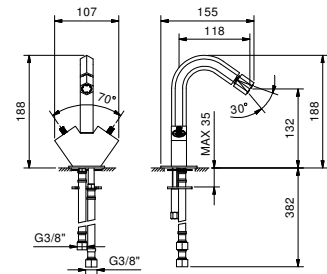

N462SWF

Mitigeur bidet monotrou

- entraxe bec 12 cm
- sans manettes
- limiteur de débit 5 l/min à 3 bar
- tête céramique 90°
- aérateur orientable
- flexibles d'alimentation
- SANS VIDAGE

N.B. manettes à commander séparément, consultez la section "Manettes"