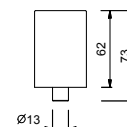

N448

Manette VENEZIA

• Matériel de base : laiton
• pour Articles: N404SW - N404S - N504SW - N504S - N405SW - N458SWB - N013SB - N113SB - N456SWF - N456SF - N462SWF - N462SF - N409SW - N409S - N411SB - N509SW - N509S - N511SB - N385SB - N291SB - N465S - N565S - N467S - N580SB - N019SB - N017SB

Chromé	29 02 N448
Polished Nickel PVD	29 95 N448
Matt Gun Metal PVD	29 P5 N448
Matt British Gold PVD	29 P6 N448
Matt Copper PVD	29 P9 N448
Doré Plus	29 01 N448

N348

Manette VENEZIA Diamant

• Matériel de base : laiton
• pour Articles: N404SW - N404S - N504SW - N504S - N405SW - N458SWB - N013SB - N113SB - N456SWF - N456SF - N462SWF - N462SF - N409SW - N409S - N411SB - N509SW - N509S - N511SB - N385SB - N291SB - N465S - N565S - N467S - N580SB - N019SB - N017SB

Chromé	29 02 N348
Polished Nickel PVD	29 95 N348
Matt Gun Metal PVD	29 P5 N348
Matt British Gold PVD	29 P6 N348
Matt Copper PVD	29 P9 N348
Doré Plus	29 01 N348

N448C5

Manette VENEZIA en verre de Murano - Noir

• support manette en laiton
• pour Articles: N404SW - N404S - N504SW - N504S - N405SW - N458SWB - N013SB - N113SB - N456SWF - N456SF - N462SWF - N462SF - N409SW - N409S - N411SB - N509SW - N509S - N511SB - N385SB - N291SB - N465S - N565S - N467S - N580SB - N019SB - N017SB

Chromé	29 02 N448C5
Polished Nickel PVD	29 95 N448C5
Matt Gun Metal PVD	29 P5 N448C5
Matt British Gold PVD	29 P6 N448C5
Matt Copper PVD	29 P9 N448C5
Doré Plus	29 01 N448C5

N448CB

Manette VENEZIA en verre de Murano - Bianco

• support manette en laiton
• pour Articles: N404SW - N404S - N504SW - N504S - N405SW - N458SWB - N013SB - N113SB - N456SWF - N456SF - N462SWF - N462SF - N409SW - N409S - N411SB - N509SW - N509S - N511SB - N385SB - N291SB - N465S - N565S - N467S - N580SB - N019SB - N017SB