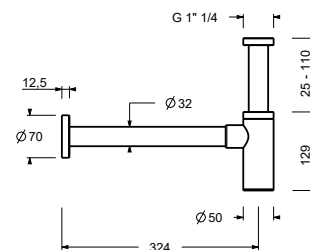

9234

Siphon bouteille

- 1" 1/4
- pour lavabo

N.B. liste complète des finitions dans la section Articles Divers à la fin du Tarif

Chromé	91 02 9234
Polished Nickel PVD	91 95 9234
Matt Gun Metal PVD	91 P5 9234
Matt British Gold PVD	91 P6 9234
Matt Copper PVD	91 P9 9234
Doré Plus	91 01 9234