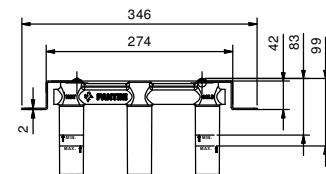

lead $\varnothing$ free

Mélangeur lavabo mural - VENEZIA IN

- entraxe bec 19,5 cm
- sans manettes
- limiteur de débit 5 l/min à 3 bar
- tête céramique 90°
- entrées en 1/2"
- SANS VIDAGE

N.B. manettes à commander séparément, consultez la section "Manettes"

N113SB

Partie externe

Chromé	29 02 N113SB
Polished Nickel PVD	29 95 N113SB
Matt Gun Metal PVD	29 P5 N113SB
Matt British Gold PVD	29 P6 N113SB
Matt Copper PVD	29 P9 N113SB
Doré Plus	29 01 N113SB