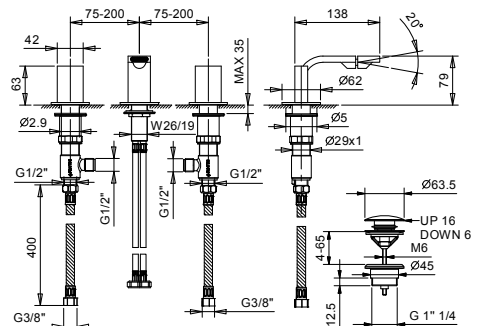

N509S

Mélangeur bidet 3 trous - VENEZIA IN

- entraxe bec 13,5 cm
- sans manettes
- limiteur de débit 5 l/min à 3 bar
- tête céramique 90°
- aérateur orientable
- flexibles d'alimentation
- AVEC VIDAGE clapet à pression

N.B. manettes à commander séparément, consultez la section "Manettes"

Chromé	29 02 N509S
Polished Nickel PVD	29 95 N509S
Matt Gun Metal PVD	29 P5 N509S
Matt British Gold PVD	29 P6 N509S
Matt Copper PVD	29 P9 N509S
Doré Plus	29 01 N509S