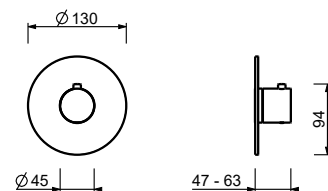

Partie externe

Chromé	87 02 G500B
Polished Nickel PVD	87 95 G500B
Matt Gun Metal PVD	87 P5 G500B
Matt British Gold PVD	87 P6 G500B
Matt Copper PVD	87 P9 G500B
Doré Plus	87 01 G500B