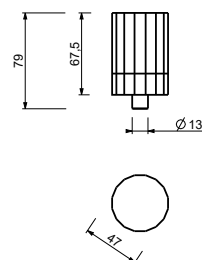

N746CG

Manette VENEZIA en Cristal - AMBRE MATT

- support manette en laiton
- pour Articles: N013SB - N113SB - N458SWB+R011A - N411SB+R011A - N511SB+R011A - N291SB - N019SB - N017SB

Chromé	29 02 N746CG
Polished Nickel PVD	29 95 N746CG
Matt Gun Metal PVD	29 P5 N746CG
Matt British Gold PVD	29 P6 N746CG
Matt Copper PVD	29 P9 N746CG
Doré Plus	29 01 N746CG