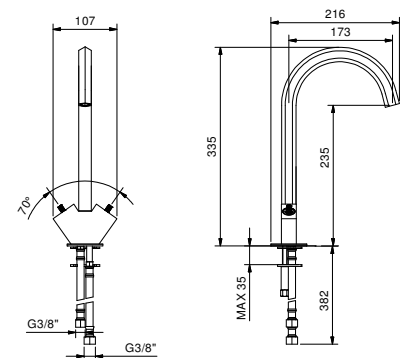

N456SWF

Mélangeur lavabo monotrou

- entraxe bec 17,5 cm
- sans manettes
- limiteur de débit 5 l/min à 3 bar
- tête céramique 90°
- flexibles d'alimentation
- SANS VIDAGE

N.B. manettes à commander séparément, consultez la section "Manettes"

Chromé	29 02 N456SWF
Polished Nickel PVD	29 95 N456SWF
Matt Gun Metal PVD	29 P5 N456SWF
Matt British Gold PVD	29 P6 N456SWF
Matt Copper PVD	29 P9 N456SWF
Doré Plus	29 01 N456SWF