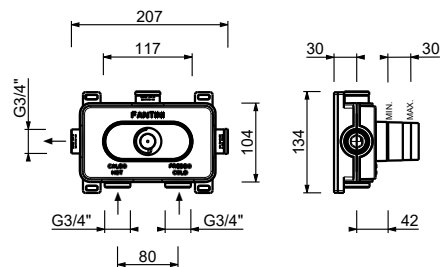

Pièce Partie à encastrer

19 00 D400A