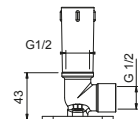

OPTIONNEL: Partie encastrée pour placoplâtre

W046

91 00 W046