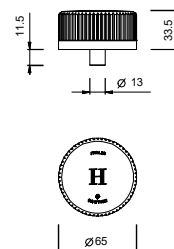

N646C5

Manette VENEZIA droite en Cristal "C" (cold) - Noir

- support manette en laiton
- pour Articles: N404SW - N404S - N504SW - N504S - N405SW - N458SWB - N013SB - N113SB - N409SW - N409S - N411SB - N509SW - N509S - N511SB - N465S - N565S - N467S - N019SB - N017SB

Chromé	29 02 N646C5
Polished Nickel PVD	29 95 N646C5
Matt Gun Metal PVD	29 P5 N646C5
Matt British Gold PVD	29 P6 N646C5
Matt Copper PVD	29 P9 N646C5
Doré Plus	29 01 N646C5

N646CB

Manette VENEZIA droite en Cristal "C" (cold) - Bianco

- support manette en laiton
- pour Articles: N404SW - N404S - N504SW - N504S - N405SW - N458SWB - N013SB - N113SB - N409SW - N409S - N411SB - N509SW - N509S - N511SB - N465S - N565S - N467S - N019SB - N017SB

Chromé	29 02 N646CB
Polished Nickel PVD	29 95 N646CB
Matt Gun Metal PVD	29 P5 N646CB
Matt British Gold PVD	29 P6 N646CB
Matt Copper PVD	29 P9 N646CB
Doré Plus	29 01 N646CB

N647C5

Manette VENEZIA gauche en Cristal "H" (hot) - Noir

- support manette en laiton
- pour Articles: N404SW - N404S - N504SW - N504S - N405SW - N458SWB - N013SB - N113SB - N409SW - N409S - N411SB - N509SW - N509S - N511SB - N465S - N565S - N467S - N019SB - N017SB

Chromé	29 02 N647C5
Polished Nickel PVD	29 95 N647C5
Matt Gun Metal PVD	29 P5 N647C5
Matt British Gold PVD	29 P6 N647C5
Matt Copper PVD	29 P9 N647C5
Doré Plus	29 01 N647C5

N647CB

Manette VENEZIA gauche en Cristal "H" (hot) - Bianco

- support manette en laiton
- pour Articles: N404SW - N404S - N504SW - N504S - N405SW - N458SWB - N013SB - N113SB - N409SW - N409S - N411SB - N509SW - N509S - N511SB - N465S - N565S - N467S - N019SB - N017SB

Chromé	29 02 N647CB
Polished Nickel PVD	29 95 N647CB
Matt Gun Metal PVD	29 P5 N647CB
Matt British Gold PVD	29 P6 N647CB
Matt Copper PVD	29 P9 N647CB
Doré Plus	29 01 N647CB