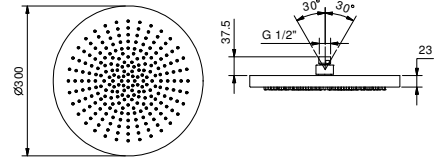

K073

Pomme de douche jet pluie

- ACQUAFIT
- Fonctions eau :
- fonction 1 : 240 picots anticalcaires pluie au centre
- Ø 30 cm
- Matériel de base : acier
- clapet anti-retour
- limiteur de débit 14 l/min à 3 bar
- système anticalcaire
- entrée en 1/2"

N.B. Conditions nécessaires pour le fonctionnement correct: débit min.: 12 l/min