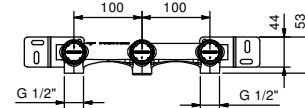

Partie externe

Chromé	29 02 N113SB
Polished Nickel PVD	29 95 N113SB
Matt Gun Metal PVD	29 P5 N113SB
Matt British Gold PVD	29 P6 N113SB
Matt Copper PVD	29 P9 N113SB
Doré Plus	29 01 N113SB