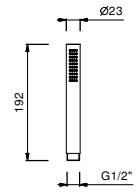

8783

Douchette

- FIT
- Matériel de base : laiton
- limiteur de débit 9 l/min
- système anticalcaire
- clapet anti-retour

Chromé	90 02 8783
Polished Nickel PVD	90 95 8783
Matt Gun Metal PVD	90 P5 8783
Matt British Gold PVD	90 P6 8783
Matt Copper PVD	90 P9 8783
Doré Plus	90 01 8783

9248