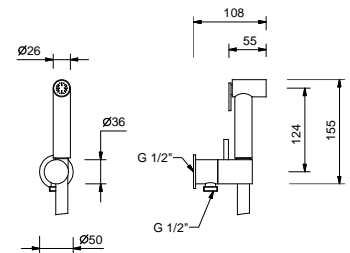

8486

Douchette idrospray double fonction

- nettoyage WC
- hygiène personnelle en combinaison avec un mitigeur douche
- prise d'eau avec support douchette
- robinets d'arrêt
- Matériel de base : laiton
- rosace rond
- flexible PVC 120 cm
- entrée en 1/2"

N.B. liste complète des finitions dans la section Articles Divers à la fin du Tarif