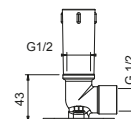

OPTIONNEL: Partie encastrée pour placoplâtre

W046

91 00 W046