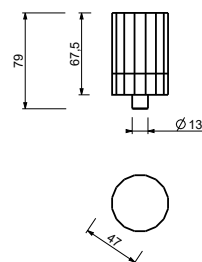

N746CI

Manette VENEZIA en Cristal - AMBRE TRANSPARENT

- support manette en laiton
- pour Articles: N013SB - N113SB - N458SWB+R011A - N411SB+R011A - N511SB+R011A - N291SB - N019SB - N017SB

Chromé	29 02 N746CI
Polished Nickel PVD	29 95 N746CI
Matt Gun Metal PVD	29 P5 N746CI
Matt British Gold PVD	29 P6 N746CI
Matt Copper PVD	29 P9 N746CI
Doré Plus	29 01 N746CI