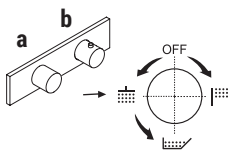

EXEMPLE:

art. G573B+D373A

a) inverseur à rotation avec fermeture - Partant de la position centrale (fermé) tourner droite pour actionner la 1ère sortie, tourner gauche pour actionner la 2ème et 3ème sortie consécutivement

b) commande pour régler la température.

Matériel de base: LAITON

Finitions:

02 Chromé

95 Polished Nickel PVD

P5 Matt Gun Metal PVD

P6 Matt British Gold PVD

P9 Matt Copper PVD

01 Doré Plus

Manettes Venezia en verre de Murano et Cristal

Ces manettes ont une base de métal avec finition au choix.

Les **manettes Venezia en verre Murano** sont réalisées sur la base des techniques traditionnelles des Maîtres verriers Vénitiens. Eventuelles petites irrégularités dans la distribution de la couleur à l'intérieur de la manette sont typiques de l'artisanat du verre. Elles font partie de la beauté et de l'authenticité d'un produit de haute qualité fabriqué à la main en Italie et contribuent à rendre chaque pièce unique et irremplaçable.

Dans les **manettes Venezia en Cristal** il peuvent y avoir des petites imperfections telles que des bulles d'air ou de légères variations à la surface du cristal. Ces minuscules marques sont une caractéristique intrinsèque de la fabrication artisanale du cristal. Elles sont la garantie d'un travail manuel et contribuent à rendre chaque pièce unique et irremplaçable.

Pour les pièces de rechange correspondantes aux achats effectués avant septembre 2016 il est nécessaire de commander un kit de fixation spécifique (90 00 8944) en même temps que la manette nouveau modèle.

* Pour eventuelles pièces détachées, accessoires, articles divers et rallonges consulter les sections appropriées du tarif