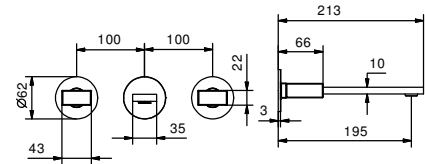

lead $\varnothing$ free

Mélangeur lavabo mural - VENEZIA IN

- entraxe bec 19,5 cm
- sans manettes
- limiteur de débit 5 l/min à 3 bar
- tête céramique 90°
- entrées en 1/2"
- SANS VIDAGE

N.B. manettes à commander séparément, consultez la section "Manettes"

N113SB

Partie externe

Chromé	29 02 N113SB
Polished Nickel PVD	29 95 N113SB
Matt Gun Metal PVD	29 P5 N113SB
Matt British Gold PVD	29 P6 N113SB
Matt Copper PVD	29 P9 N113SB
Doré Plus	29 01 N113SB