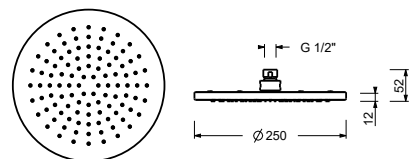

Pomme de douche jet pluie

- Ø 25 cm
- Matériel de base : acier
- limiteur de débit 12 l/min à 3 bar
- système anticalcaire
- entrée en 1/2"
- clapet anti-retour

N.B. Conditions nécessaires pour le fonctionnement correct: débit min.: 10 l/min