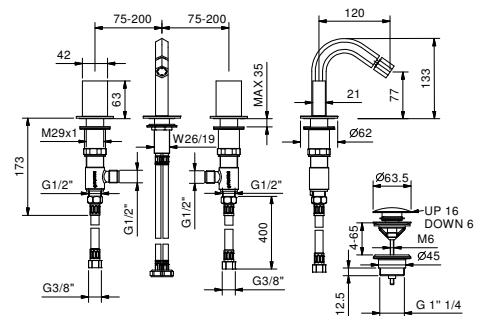

N509SW

Mélangeur bidet 3 trous - VENEZIA IN

- entraxe bec 13,5 cm
- sans manettes
- limiteur de débit 5 l/min à 3 bar
- tête céramique 90°
- aérateur orientable
- flexibles d'alimentation
- SANS VIDAGE

N.B. manettes à commander séparément, consultez la section "Manettes"