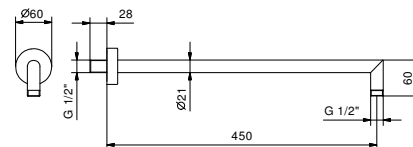

8011

Bras de douche

- longueur 45 cm
- rosace rond
- pour installation murale
- entrée en 1/2"

Chromé	86 02 8011
Polished Nickel PVD	86 95 8011
Matt Gun Metal PVD	86 P5 8011
Matt British Gold PVD	86 P6 8011
Matt Copper PVD	86 P9 8011
Doré Plus	86 01 8011

OPTIONNEL: Partie encastrée pour placoplâtre

W046

91 00 W046

9236

Bras de douche

- longueur 25 cm
- rosace rond
- pour installation plafond
- entrée en 1/2"

Chromé	86 02 9236
Polished Nickel PVD	86 95 9236
Matt Gun Metal PVD	86 P5 9236
Matt British Gold PVD	86 P6 9236
Matt Copper PVD	86 P9 9236
Doré Plus	86 01 9236