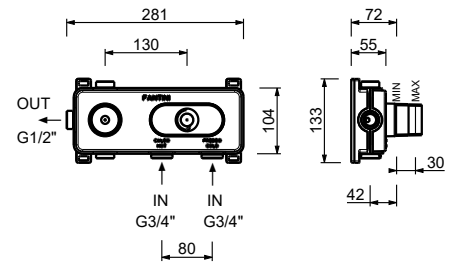

D331A

Pièce Partie à encastrer

19 00 D331A