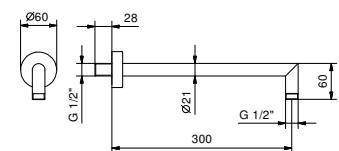

OPTIONNEL: Partie encastrée pour placoplâtre

W046

91 00 W046