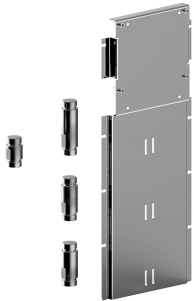

W214

Optionnel : Système "Easy Fix"

Plaques et connexions :

- pour montage horizontal ou vertical facilité pour thermostatiques
- pour montage D400A / D391A (3 PCS) - **3 sorties**