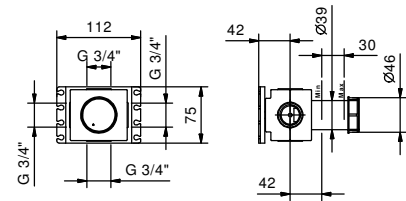

D391A

Pièce Partie à encastrer

19 00 D391A