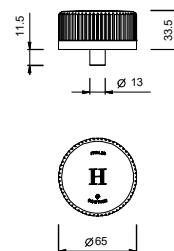

N646C5

Manette VENEZIA droite en Cristal "C" (cold) - Noir

- support manette en laiton
- pour Articles: N404SW - N404S - N504SW - N504S - N405SW - N458SWB - N013SB - N113SB - N409SW - N409S - N411SB - N509SW - N509S - N511SB - N465S - N565S - N467S - N019SB - N017SB

Chromé	29 02 N646C5
Polished Nickel PVD	29 95 N646C5
Matt Gun Metal PVD	29 P5 N646C5
Matt British Gold PVD	29 P6 N646C5
Matt Copper PVD	29 P9 N646C5
Doré Plus	29 01 N646C5

N646CB

Manette VENEZIA droite en Cristal "C" (cold) - Bianco

- support manette en laiton
- pour Articles: N404SW - N404S - N504SW - N504S - N405SW - N458SWB - N013SB - N113SB - N409SW - N409S - N411SB - N509SW - N509S - N511SB - N465S - N565S - N467S - N019SB - N017SB

Chromé	29 02 N646CB
Polished Nickel PVD	29 95 N646CB
Matt Gun Metal PVD	29 P5 N646CB
Matt British Gold PVD	29 P6 N646CB
Matt Copper PVD	29 P9 N646CB
Doré Plus	29 01 N646CB

N647C5

Manette VENEZIA gauche en Cristal "H" (hot) - Noir

- support manette en laiton
- pour Articles: N404SW - N404S - N504SW - N504S - N405SW - N458SWB - N013SB - N113SB - N409SW - N409S - N411SB - N509SW - N509S - N511SB - N465S - N565S - N467S - N019SB - N017SB

Chromé	29 02 N647C5
Polished Nickel PVD	29 95 N647C5
Matt Gun Metal PVD	29 P5 N647C5
Matt British Gold PVD	29 P6 N647C5
Matt Copper PVD	29 P9 N647C5
Doré Plus	29 01 N647C5

N647CB

Manette VENEZIA gauche en Cristal "H" (hot) - Bianco

- support manette en laiton
- pour Articles: N404SW - N404S - N504SW - N504S - N405SW - N458SWB - N013SB - N113SB - N409SW - N409S - N411SB - N509SW - N509S - N511SB - N465S - N565S - N467S - N019SB - N017SB

Chromé	29 02 N647CB
Polished Nickel PVD	29 95 N647CB
Matt Gun Metal PVD	29 P5 N647CB
Matt British Gold PVD	29 P6 N647CB
Matt Copper PVD	29 P9 N647CB
Doré Plus	29 01 N647CB