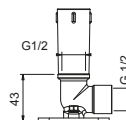

OPTIONNEL: Partie encastrée pour placoplâtre

W046

91 00 W046