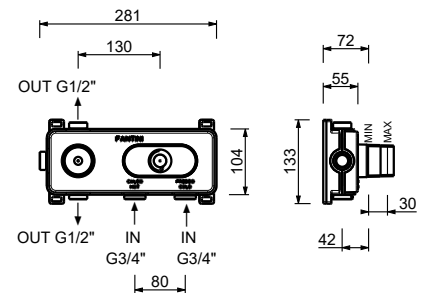

D372A

Pièce Partie à encastrer

19 00 D372A