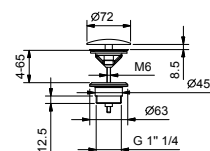

9234

Siphon bouteille

- 1" 1/4
- pour lavabo

N.B. liste complète des finitions dans la section Articles Divers à la fin du Tarif

Chromé	91 02 9234
Polished Nickel PVD	91 95 9234
Matt Gun Metal PVD	91 P5 9234
Matt British Gold PVD	91 P6 9234
Matt Copper PVD	91 P9 9234
Doré Plus	91 01 9234