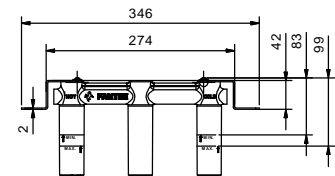

N456SF

Mélangeur lavabo monotrou

- entraxe bec 17,5 cm
- sans manettes
- limiteur de débit 5 l/min à 3 bar
- tête céramique 90°
- flexibles d'alimentation
- AVEC VIDAGE clapet à pression

N.B. manettes à commander séparément, consultez la section "Manettes"

Chromé	29 02 N456SF
Polished Nickel PVD	29 95 N456SF
Matt Gun Metal PVD	29 P5 N456SF
Matt British Gold PVD	29 P6 N456SF
Matt Copper PVD	29 P9 N456SF
Doré Plus	29 01 N456SF

lead free

Mélangeur lavabo mural

- entraxe bec 20 cm
- sans manettes
- limiteur de débit 5 l/min à 3 bar
- tête céramique 90°
- entrées en 1/2"
- SANS VIDAGE

N.B. manettes à commander séparément, consultez la section "Manettes"

Partie externe

Chromé	29 02 N013SB
Polished Nickel PVD	29 95 N013SB
Matt Gun Metal PVD	29 P5 N013SB
Matt British Gold PVD	29 P6 N013SB
Matt Copper PVD	29 P9 N013SB
Doré Plus	29 01 N013SB

N013SB

R010A

Pièce Partie à encastrer

44 00 R010A