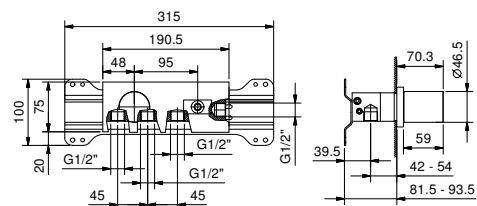

Mitigeur douche à encastrer

- la partie externe est équipée d'une manette pour l'inverseur
- sans manette
- inverseur **2 sorties** à rotation avec arrêt
- entrées en 1/2"

N.B. manette à commander séparément, consultez la section "Manettes"

N385SB

Partie externe

Chromé	29 02 N385SB
Polished Nickel PVD	29 95 N385SB
Matt Gun Metal PVD	29 P5 N385SB
Matt British Gold PVD	29 P6 N385SB
Matt Copper PVD	29 P9 N385SB
Doré Plus	29 01 N385SB

6185A

Pièce Partie à encastrer

19 00 6185A