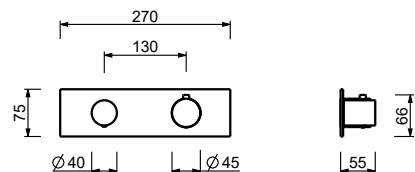

Mitigeur thermostatique douche à encastrer 3/4"

- manettes
- inverseur **3 sorties** à rotation avec arrêt
- seulement installation horizontale
- entrées en 3/4"

G573B

Partie externe

Chromé	87 02 G573B
Polished Nickel PVD	87 95 G573B
Matt Gun Metal PVD	87 P5 G573B
Matt British Gold PVD	87 P6 G573B
Matt Copper PVD	87 P9 G573B
Doré Plus	87 01 G573B