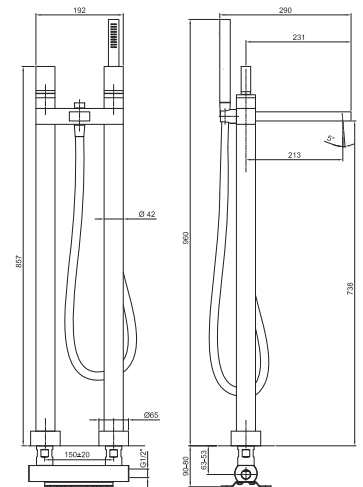

Mélangeur bain-douche installation au sol - VENEZIA IN

- entraxe bec 21,5 cm
- sans manettes
- inverseur **2 sorties** avec bouton
- douchette FIT
- support douchette
- flexible en laiton 150 cm
- flexible en laiton 140 cm dans les versions en finitions PVD
- tête céramique 90°
- entrées en 1/2"
- sur colonnes

N.B. manettes à commander séparément, consultez la section "Manettes"

N580SB

Partie externe

Chromé	29 02 N580SB
Polished Nickel PVD	29 95 N580SB
Matt Gun Metal PVD	29 P5 N580SB
Matt British Gold PVD	29 P6 N580SB
Matt Copper PVD	29 P9 N580SB
Doré Plus	29 01 N580SB

1680A

Pièce Partie à encastrer

19 00 1680A