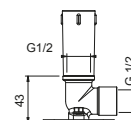

**OPTIONNEL: Partie encastrée pour placoplâtre****W046**

91 00 W046

5943

Combiné de douche

- douchette VENEZIA
- prise d'eau avec support douchette
- rosace rond
- flexible en laiton 150 cm
- flexible en laiton 140 cm dans les versions en finitions PVD
- entrée en 1/2"