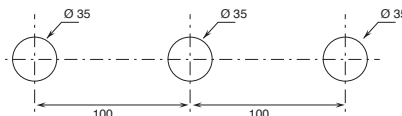

Informations techniques

VENEZIA est fourni en série SANS MANETTES, à commander séparément.

Tous les mitigeurs lavabo et bidet sont équipés de **limiteurs de débit** 5 l/min.

- VERSION CARTOUCHE PROGRESSIVE

En tournant la manette a droite de 90° dans le sens contraire d'une montre le passage est: **eau froide > eau mitigée > eau chaude.**

PERÇAGE DU SANITAIRE:

- Mitigeurs lavabo et bidet monotrou.

- Mélangeur lavabo 3 trous.

art. N404S

art. N405S

art. N504S

Le mitigeur thermostatique douche à encastrer 3/4" est disponible:

- art. G531B+D331A - 1 sortie

- art. G572B+D372A - 2 sorties

- art. G573B+D373A - 3 sorties