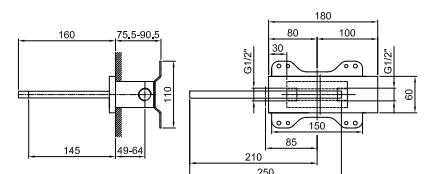

Piece Partie à encastrer

31 00 5041A