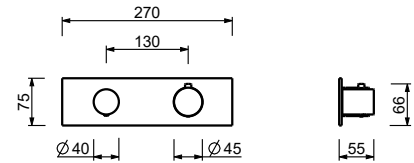

Mitigeur thermostatique douche à encastrer 3/4"

- manettes
- **1 sortie** en 1/2"
- seulement installation horizontale
- entrées en 3/4"

G531B

Partie externe

Chromé	87 02 G531B
Polished Nickel PVD	87 95 G531B
Matt Gun Metal PVD	87 P5 G531B
Matt British Gold PVD	87 P6 G531B
Matt Copper PVD	87 P9 G531B
Doré Plus	87 01 G531B