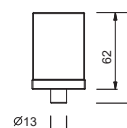

N448

Manette VENEZIA

• Matériel de base : laiton
• pour Articles: N404SW - N404S - N504SW - N504S - N405SW - N458SWB - N013SB - N113SB - N456SWF - N456SF - N462SWF - N462SF - N409SW - N409S - N411SB - N509SW - N509S - N511SB - N385SB - N291SB - N465S - N565S - N467S - N580SB - N019SB - N017SB

Chromé	29 02 N448
Polished Nickel PVD	29 95 N448
Matt Gun Metal PVD	29 P5 N448
Matt British Gold PVD	29 P6 N448
Matt Copper PVD	29 P9 N448
Doré Plus	29 01 N448

N348

Manette VENEZIA Diamant

• Matériel de base : laiton
• pour Articles: N404SW - N404S - N504SW - N504S - N405SW - N458SWB - N013SB - N113SB - N456SWF - N456SF - N462SWF - N462SF - N409SW - N409S - N411SB - N509SW - N509S - N511SB - N385SB - N291SB - N465S - N565S - N467S - N580SB - N019SB - N017SB

Chromé	29 02 N348
Polished Nickel PVD	29 95 N348
Matt Gun Metal PVD	29 P5 N348
Matt British Gold PVD	29 P6 N348
Matt Copper PVD	29 P9 N348
Doré Plus	29 01 N348

N448C5

Manette VENEZIA en verre de Murano - Noir

• support manette en laiton
• pour Articles: N404SW - N404S - N504SW - N504S - N405SW - N458SWB - N013SB - N113SB - N456SWF - N456SF - N462SWF - N462SF - N409SW - N409S - N411SB - N509SW - N509S - N511SB - N385SB - N291SB - N465S - N565S - N467S - N580SB - N019SB - N017SB

Chromé	29 02 N448C5
Polished Nickel PVD	29 95 N448C5
Matt Gun Metal PVD	29 P5 N448C5
Matt British Gold PVD	29 P6 N448C5
Matt Copper PVD	29 P9 N448C5
Doré Plus	29 01 N448C5

N448CB

Manette VENEZIA en verre de Murano - Bianco

• support manette en laiton
• pour Articles: N404SW - N404S - N504SW - N504S - N405SW - N458SWB - N013SB - N113SB - N456SWF - N456SF - N462SWF - N462SF - N409SW - N409S - N411SB - N509SW - N509S - N511SB - N385SB - N291SB - N465S - N565S - N467S - N580SB - N019SB - N017SB