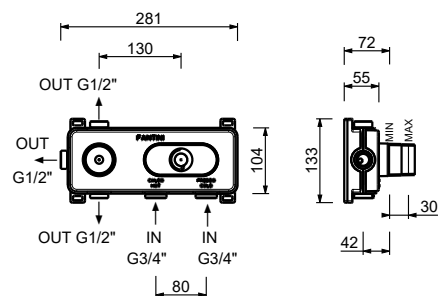

**D373A****Pièce Partie à encastrer**

19 00 D373A

**Mitigeur thermostatique douche à encastrer 3/4"**

- manette
- entrées en 3/4"
- isolation acoustique
- sans robinets d'arrêt **à commander séparément**