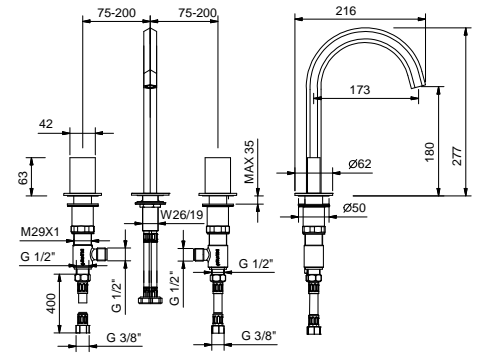

N404S
lead $\varnothing$ free

Mélangeur lavabo 3 trous

- entraxe bec 17,5 cm
- sans manettes
- limiteur de débit 5 l/min à 3 bar
- tête céramique 90°
- flexibles d'alimentation
- SANS VIDAGE

N.B. manettes à commander séparément, consultez la section "Manettes"

Chromé	29 02 N404SW
Polished Nickel PVD	29 95 N404SW
Matt Gun Metal PVD	29 P5 N404SW
Matt British Gold PVD	29 P6 N404SW
Matt Copper PVD	29 P9 N404SW
Doré Plus	29 01 N404SW