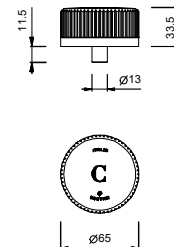

N646C5

Manette VENEZIA droite en Cristal "C" (cold) - Noir

- support manette en laiton
- pour Articles: N404SW - N404S - N504SW - N504S - N405SW - N458SWB - N013SB - N113SB - N409SW - N409S - N411SB - N509SW - N509S - N511SB - N465S - N565S - N467S - N019SB - N017SB

Chromé	29 02 N646C5
Polished Nickel PVD	29 95 N646C5
Matt Gun Metal PVD	29 P5 N646C5
Matt British Gold PVD	29 P6 N646C5
Matt Copper PVD	29 P9 N646C5
Doré Plus	29 01 N646C5

N646CB

Manette VENEZIA droite en Cristal "C" (cold) - Bianco

- support manette en laiton
- pour Articles: N404SW - N404S - N504SW - N504S - N405SW - N458SWB - N013SB - N113SB - N409SW - N409S - N411SB - N509SW - N509S - N511SB - N465S - N565S - N467S - N019SB - N017SB

Chromé	29 02 N646CB
Polished Nickel PVD	29 95 N646CB
Matt Gun Metal PVD	29 P5 N646CB
Matt British Gold PVD	29 P6 N646CB
Matt Copper PVD	29 P9 N646CB
Doré Plus	29 01 N646CB

N647C5

Manette VENEZIA gauche en Cristal "H" (hot) - Noir

- support manette en laiton
- pour Articles: N404SW - N404S - N504SW - N504S - N405SW - N458SWB - N013SB - N113SB - N409SW - N409S - N411SB - N509SW - N509S - N511SB - N465S - N565S - N467S - N019SB - N017SB

Chromé	29 02 N647C5
Polished Nickel PVD	29 95 N647C5
Matt Gun Metal PVD	29 P5 N647C5
Matt British Gold PVD	29 P6 N647C5
Matt Copper PVD	29 P9 N647C5
Doré Plus	29 01 N647C5

N647CB

Manette VENEZIA gauche en Cristal "H" (hot) - Bianco

- support manette en laiton
- pour Articles: N404SW - N404S - N504SW - N504S - N405SW - N458SWB - N013SB - N113SB - N409SW - N409S - N411SB - N509SW - N509S - N511SB - N465S - N565S - N467S - N019SB - N017SB

Chromé	29 02 N647CB
Polished Nickel PVD	29 95 N647CB
Matt Gun Metal PVD	29 P5 N647CB
Matt British Gold PVD	29 P6 N647CB
Matt Copper PVD	29 P9 N647CB
Doré Plus	29 01 N647CB