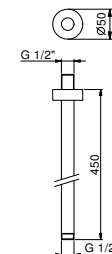

Bras de douche

- longueur 45 cm
- rosace rond
- pour installation plafond
- entrée en 1/2"

Chromé	86 02 9237
Polished Nickel PVD	86 95 9237
Matt Gun Metal PVD	86 P5 9237
Matt British Gold PVD	86 P6 9237
Matt Copper PVD	86 P9 9237
Doré Plus	86 01 9237