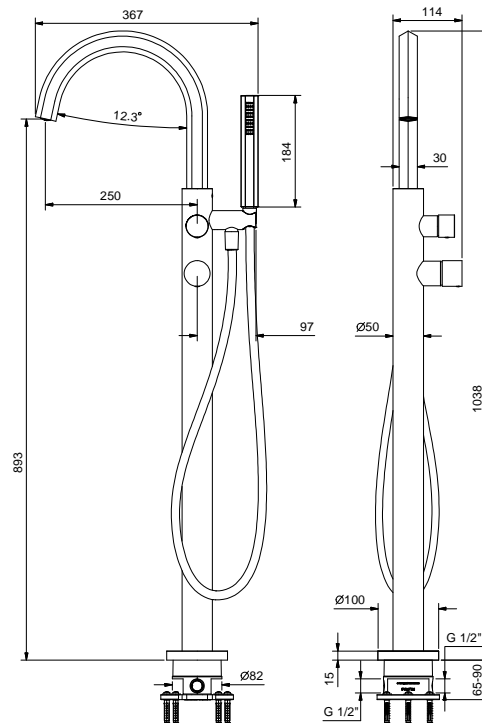

44 00 R080A

Bec pour bain-douche à encastrer

- entraxe bec 14,5 cm
- version droite
- cascade
- entrée en 1/2"

5041B

Partie externe

Chromé	31 02 5041B
Polished Nickel PVD	31 95 5041B
Matt Gun Metal PVD	31 P5 5041B
Matt British Gold PVD	31 P6 5041B
Matt Copper PVD	31 P9 5041B
Doré Plus	31 01 5041B