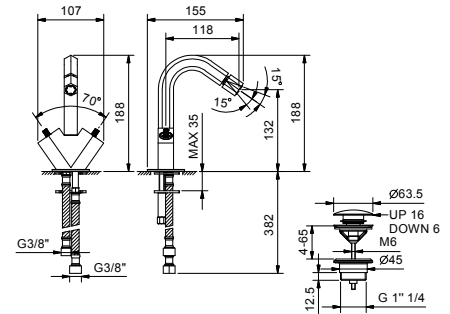

N462SF

Mitigeur bidet monotrou

- entraxe bec 12 cm
- sans manettes
- limiteur de débit 5 l/min à 3 bar
- tête céramique 90°
- aérateur orientable
- flexibles d'alimentation
- AVEC VIDAGE clapet à pression

N.B. manettes à commander séparément, consultez la section "Manettes"

Chromé	29 02 N462SF
Polished Nickel PVD	29 95 N462SF
Matt Gun Metal PVD	29 P5 N462SF
Matt British Gold PVD	29 P6 N462SF
Matt Copper PVD	29 P9 N462SF
Doré Plus	29 01 N462SF

8486

Douchette idrospray double fonction

- nettoyage WC
- hygiène personnelle en combinaison avec un mitigeur douche
- prise d'eau avec support douchette
- robinets d'arrêt
- Matériel de base : laiton
- rosace rond
- flexible PVC 120 cm
- entrée en 1/2"

N.B. liste complète des finitions dans la section Articles Divers à la fin du Tarif