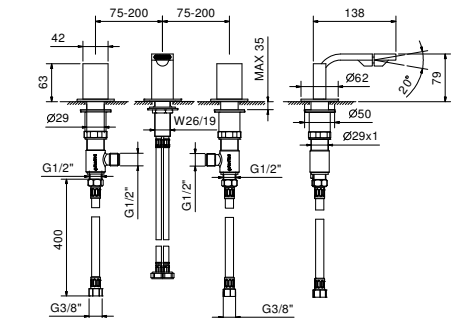

N509SW

Mélangeur bidet 3 trous - VENEZIA IN

- entraxe bec 13,5 cm
- sans manettes
- limiteur de débit 5 l/min à 3 bar
- tête céramique 90°
- aérateur orientable
- flexibles d'alimentation
- SANS VIDAGE

N.B. manettes à commander séparément, consultez la section "Manettes"

Chromé	29 02 N509SW
Polished Nickel PVD	29 95 N509SW
Matt Gun Metal PVD	29 P5 N509SW
Matt British Gold PVD	29 P6 N509SW
Matt Copper PVD	29 P9 N509SW
Doré Plus	29 01 N509SW