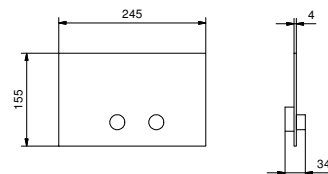

8402

Plaque de déclenchement pour réservoir

- Matériel de base : acier
- boutons en relief
- avec boutons ronds
- compatible avec GEBERIT SIGMA8, SIGMA12
- sans fixations visibles

N.B. liste complète des finitions dans la section Articles Divers à la fin du Tarif