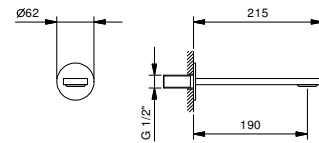

Bec pour mitigeur bain-douche mural

- entraxe bec 19 cm
- rosace rond
- entrée en 1/2"

Chromé	29 02 C945
Polished Nickel PVD	29 95 C945
Matt Gun Metal PVD	29 P5 C945
Matt British Gold PVD	29 P6 C945
Matt Copper PVD	29 P9 C945
Doré Plus	29 01 C945