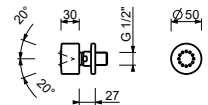

Pomme de douche latérale

- Matériel de base : laiton
- orientable
- système anticalcaire
- entrée en 1/2"

Chromé	86 02 9248
Polished Nickel PVD	86 95 9248
Matt Gun Metal PVD	86 P5 9248
Matt British Gold PVD	86 P6 9248
Matt Copper PVD	86 P9 9248
Doré Plus	86 01 9248