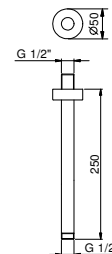

Bras de douche

- longueur 25 cm
- rosace rond
- pour installation plafond
- entrée en 1/2"

Chromé	86 02 9236
Polished Nickel PVD	86 95 9236
Matt Gun Metal PVD	86 P5 9236
Matt British Gold PVD	86 P6 9236
Matt Copper PVD	86 P9 9236
Doré Plus	86 01 9236