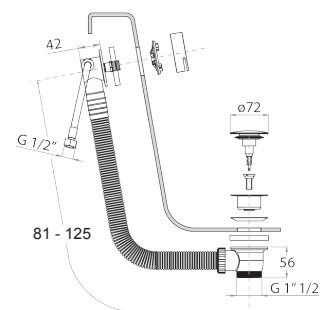

Vidage pour baignoire

- avec manette
- alimentation d'eau par trop-plein
- AVEC VIDAGE

N.B. liste complète des finitions dans la section Articles Divers à la fin du Tarif