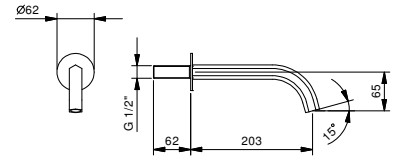

5041A

Piece Partie à encastrer

31 00 5041A

8315

Bec pour mitigeur bain-douche mural

- entraxe bec 20 cm
- rosace rond
- entrée en 1/2"

Chromé	29 02 8315
Polished Nickel PVD	29 95 8315
Matt Gun Metal PVD	29 P5 8315
Matt British Gold PVD	29 P6 8315
Matt Copper PVD	29 P9 8315
Doré Plus	29 01 8315