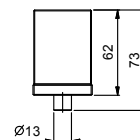

Art. N448

Griff VENEZIA

• zu Artikel: N404SW - N404S - N504SW - N504S - N405SW - N458SWB - N013SB - N113SB - N456SWF - N456SF - N462SWF - N462SF - N409SW - N409S - N411SB - N509SW - N509S - N511SB - N385SB - N291SB - N465S - N565S - N467S - N567S

Chrom	29 02 N448
Nickel PVD	29 95 N448
Matt Gun Metal PVD	29 P5 N448
Matt British Gold PVD	29 P6 N448
Matt Copper PVD	29 P9 N448
Gold Plus	29 01 N448

Art. N348

Griff VENEZIA Diamant

• zu Artikel: N404SW - N404S - N504SW - N504S - N405SW - N458SWB - N013SB - N113SB - N456SWF - N456SF - N462SWF - N462SF - N409SW - N409S - N411SB - N509SW - N509S - N511SB - N385SB - N291SB - N465S - N565S - N467S - N567S

Chrom	29 02 N348
Nickel PVD	29 95 N348
Matt Gun Metal PVD	29 P5 N348
Matt British Gold PVD	29 P6 N348
Matt Copper PVD	29 P9 N348
Gold Plus	29 01 N348

Art. N448

Griff VENEZIA aus Muranoglas

• zu Artikel: N404SW - N404S - N504SW - N504S - N405SW - N458SWB - N013SB - N113SB - N456SWF - N456SF - N462SWF - N462SF - N409SW - N409S - N411SB - N509SW - N509S - N511SB - N385SB - N291SB - N465S - N565S - N467S - N567S

Chrom - Schwarz	29 02 N448C5
Chrom - Weiß	29 02 N448CB
Chrom - Rot	29 02 N448CC
Chrom - Blau	29 02 N448CD
Gold Plus - Schwarz	29 01 N448C5
Gold Plus - Weiß	29 01 N448CB
Gold Plus - Rot	29 01 N448CC
Gold Plus - Blau	29 01 N448CD
Nickel PVD - Schwarz	29 95 N448C5
Nickel PVD - Weiß	29 95 N448CB
Nickel PVD - Rot	29 95 N448CC
Nickel PVD - Blau	29 95 N448CD
Matt Gun Metal PVD - Schwarz	29 P5 N448C5
Matt Gun Metal PVD - Weiß	29 P5 N448CB
Matt Gun Metal PVD - Rot	29 P5 N448CC
Matt Gun Metal PVD - Blau	29 P5 N448CD
Matt British Gold PVD - Schwarz	29 P6 N448C5
Matt British Gold PVD - Weiß	29 P6 N448CB
Matt British Gold PVD - Rot	29 P6 N448CC
Matt British Gold PVD - Blau	29 P6 N448CD
Matt Copper PVD - Schwarz	29 P9 N448C5
Matt Copper PVD - Weiß	29 P9 N448CB
Matt Copper PVD - Rot	29 P9 N448CC
Matt Copper PVD - Blau	29 P9 N448CD