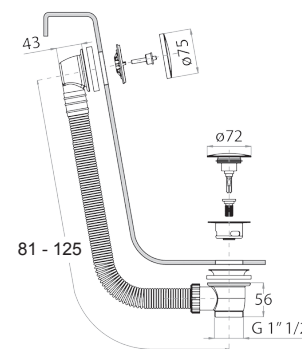

Art. 8402

Betätigungsplatte

- Basismaterial: Edelstahl
- Reliefkнопfen
- mit rundem Druckknopf
- kompatibel mit GEBERIT SIGMA8, SIGMA12
- ohne sichtbarer Befestigung

Hinweis: vollständige Liste der Oberflächen bei dem Abschnitt Zubehör am Ende der Preisliste

Edelstahl poliert	91 38 8402
Nickel PVD	91 95 8402
Matt Gun Metal PVD	91 P5 8402
Matt British Gold PVD	91 P6 8402
Matt Copper PVD	91 P9 8402
Gold Plus	91 01 8402

Art. 8403

Betätigungsplatte

- Basismaterial: Edelstahl
- flächenbündig
- mit quadratischem Druckknopf
- kompatibel mit GEBERIT SIGMA8, SIGMA12
- ohne sichtbarer Befestigung

Hinweis: vollständige Liste der Oberflächen bei dem Abschnitt Zubehör am Ende der Preisliste

Edelstahl poliert	91 38 8403
Nickel PVD	91 95 8403
Matt Gun Metal PVD	91 P5 8403
Matt British Gold PVD	91 P6 8403
Matt Copper PVD	91 P9 8403
Gold Plus	91 01 8403

Art. 8486

Brause mit Doppelfunktion

- für die WC-Reinigung
- für die Intimpflege in Kombination mit einem Brausemischer
- Wandbogen mit Brausehalter
- Absperrventil
- Basismaterial: Messing
- runde Rosette
- Schlauch PVC 120 cm
- 1/2" Eingang

Hinweis: vollständige Liste der Oberflächen bei dem Abschnitt Zubehör am Ende der Preisliste

Chrom	91 02 8486
Nickel PVD	91 95 8486
Matt Gun Metal PVD	91 P5 8486
Matt British Gold PVD	91 P6 8486
Matt Copper PVD	91 P9 8486
Gold Plus	91 01 8486

Art. W001

Wannenablauf

- mit Griff
- MIT ABLAUF

Hinweis: vollständige Liste der Oberflächen bei dem Abschnitt Zubehör am Ende der Preisliste

Chrom	91 02 W001
Nickel PVD	91 95 W001
Matt Gun Metal PVD	91 P5 W001
Matt British Gold PVD	91 P6 W001
Matt Copper PVD	91 P9 W001
Gold Plus	91 01 W001