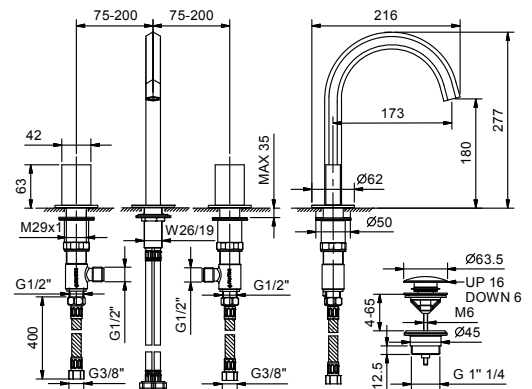

3-Loch-Waschtischmischer

- Achsabstand Auslauf 17,5 cm
- ohne Griffe
- Wasserdurchflussbegrenzer auf 5 l/min bei 3 bar
- 90° Keramikventil
- Versorgungsleitung/schläuche
- ABLAUF mit Druckverschluss

Hinweis: Griffe müssen separat dazu bestellt werden, beachten Sie den Bereich "Griffe"

Chrom	29 02 N404S
Nickel PVD	29 95 N404S
Matt Gun Metal PVD	29 P5 N404S
Matt British Gold PVD	29 P6 N404S
Matt Copper PVD	29 P9 N404S
Gold Plus	29 01 N404S