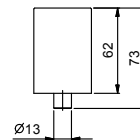

Art. N448

Griff VENEZIA

• zu Artikel: N404SW - N404S - N504SW - N504S - N405SW - N458SWB - N013SB - N113SB - N456SWF - N456SF - N462SWF - N462SF - N409SW - N409S - N411SB - N509SW - N509S - N511SB - N385SB - N291SB - N465S - N565S - N467S - N567S

Chrom	29 02 N448
Nickel PVD	29 95 N448
Matt Gun Metal PVD	29 P5 N448
Matt British Gold PVD	29 P6 N448
Matt Copper PVD	29 P9 N448
Gold Plus	29 01 N448

Art. N348

Griff VENEZIA Diamant

• zu Artikel: N404SW - N404S - N504SW - N504S - N405SW - N458SWB - N013SB - N113SB - N456SWF - N456SF - N462SWF - N462SF - N409SW - N409S - N411SB - N509SW - N509S - N511SB - N385SB - N291SB - N465S - N565S - N467S - N567S

Chrom	29 02 N348
Nickel PVD	29 95 N348
Matt Gun Metal PVD	29 P5 N348
Matt British Gold PVD	29 P6 N348
Matt Copper PVD	29 P9 N348
Gold Plus	29 01 N348

Art. N448

Griff VENEZIA aus Muranoglas

• zu Artikel: N404SW - N404S - N504SW - N504S - N405SW - N458SWB - N013SB - N113SB - N456SWF - N456SF - N462SWF - N462SF - N409SW - N409S - N411SB - N509SW - N509S - N511SB - N385SB - N291SB - N465S - N565S - N467S - N567S

Chrom - Schwarz	29 02 N448C5
Chrom - Weiß	29 02 N448CB
Chrom - Rot	29 02 N448CC
Chrom - Blau	29 02 N448CD
Gold Plus - Schwarz	29 01 N448C5
Gold Plus - Weiß	29 01 N448CB
Gold Plus - Rot	29 01 N448CC
Gold Plus - Blau	29 01 N448CD
Nickel PVD - Schwarz	29 95 N448C5
Nickel PVD - Weiß	29 95 N448CB
Nickel PVD - Rot	29 95 N448CC
Nickel PVD - Blau	29 95 N448CD
Matt Gun Metal PVD - Schwarz	29 P5 N448C5
Matt Gun Metal PVD - Weiß	29 P5 N448CB
Matt Gun Metal PVD - Rot	29 P5 N448CC
Matt Gun Metal PVD - Blau	29 P5 N448CD
Matt British Gold PVD - Schwarz	29 P6 N448C5
Matt British Gold PVD - Weiß	29 P6 N448CB
Matt British Gold PVD - Rot	29 P6 N448CC
Matt British Gold PVD - Blau	29 P6 N448CD
Matt Copper PVD - Schwarz	29 P9 N448C5
Matt Copper PVD - Weiß	29 P9 N448CB
Matt Copper PVD - Rot	29 P9 N448CC
Matt Copper PVD - Blau	29 P9 N448CD