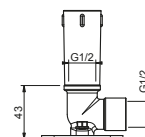

OPTIONAL UP-Teil für Gipskarton

Art. W046 91 00 W046