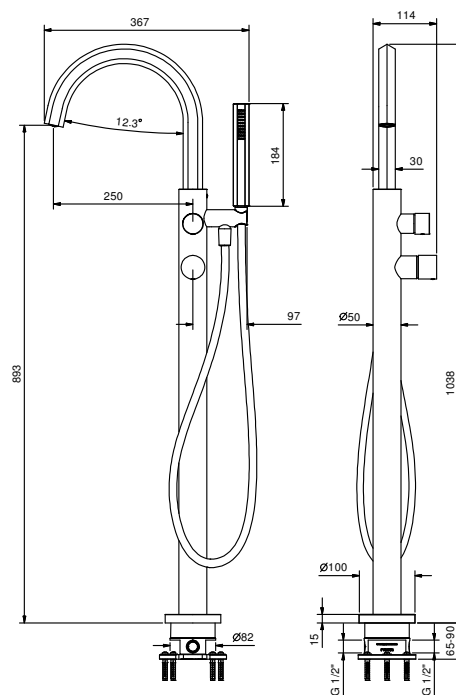

Bodenstand-Wannenmischer

- Achsabstand Auslauf 24,1 cm
- Griff
- Griff (Auf / Zu) mit Mengen- und Temperaturregelung
- Handbrause VENEZIA
- Handbrausehalter
- Schlauch PVC 150 cm
- 1/2" Eingänge
- auf Fuß

Art. N080B

AP-Teil

Chrom	29 02 N080B
Nickel PVD	29 95 N080B
Matt Gun Metal PVD	29 P5 N080B
Matt British Gold PVD	29 P6 N080B
Matt Copper PVD	29 P9 N080B
Gold Plus	29 01 N080B

Art. R080A

UP-Teil

44 00 R080A

GESAMTPREIS

- Chrom
- Nickel PVD
- Matt Gun Metal PVD
- Matt British Gold PVD
- Matt Copper PVD
- Gold Plus