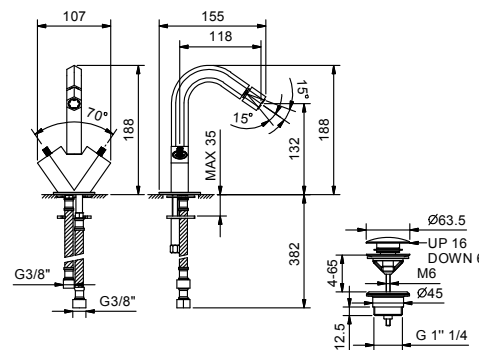

Art. N462SF

1-Loch-Bidetmischer

- Achsabstand Auslauf 12 cm
- ohne Griffe
- Wasserdurchflussbegrenzer auf 5 l/min bei 3 bar
- 90° Keramikventil
- Perlator mit Gelenk
- Versorgungsleitung/schläuche
- ABLAUF mit Druckverschluss

Hinweis: Griffe müssen separat dazu bestellt werden, beachten Sie den Bereich "Griffe"