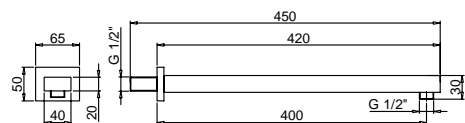

OPTIONAL UP-Teil für Gipskarton

Art. W046 91 00 W046

Art. 8081

Brausearm

- Länge 40 cm
- rechteckige Rosette
- 1/2" Eingang
- Wandmontage

Chrom 86 02 8081

OPTIONAL UP-Teil für Gipskarton

Art. W046 91 00 W046