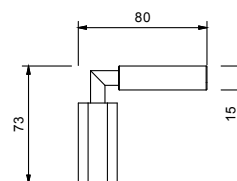

Art. N546

Griff VENEZIA rechts mit Hebel

- zu Artikel: N404SW - N404S - N504SW - N504S - N405SW - N458SWB - N013SB - N113SB - N409SW - N409S - N411SB - N509SW - N509S - N511SB - N465S - N565S - N467S - N567S - N291SB (Dusche)

Chrom	29 02 N546
Nickel PVD	29 95 N546
Matt Gun Metal PVD	29 P5 N546
Matt British Gold PVD	29 P6 N546
Matt Copper PVD	29 P9 N546
Gold Plus	29 01 N546

Art. N547

Griff VENEZIA links mit Hebel

- zu Artikel: N404SW - N404S - N504SW - N504S - N405SW - N458SWB - N013SB - N113SB - N409SW - N409S - N411SB - N509SW - N509S - N511SB - N465S - N565S - N467S - N567S