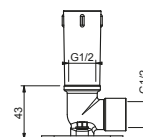

OPTIONAL UP-Teil für Gipskarton

Art. W046 91 00 W046