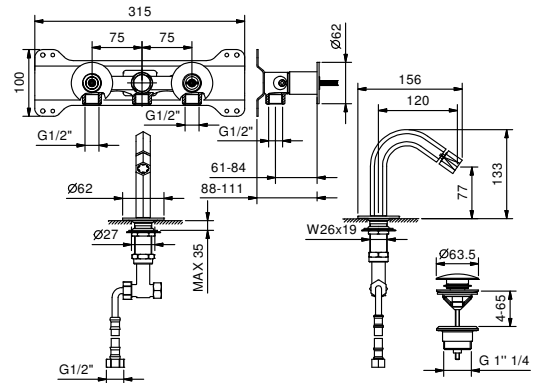

Art. 5911A

UP-Teil

19 00 5911A

GESAMTPREIS

- Chrom
- Nickel PVD
- Matt Gun Metal PVD
- Matt British Gold PVD
- Matt Copper PVD
- Gold Plus

1-Loch-Bidetmischer - VENEZIA IN

- Achsabstand Auslauf 13,2 cm
- ohne Griffe
- Wandsteuerungen
- Wasserdurchflussbegrenzer auf 5 l/min bei 3 bar
- 90° Keramikventil
- Perlator mit Gelenk
- Versorgungsleitung/schläuche
- ABLAUF mit Druckverschluss