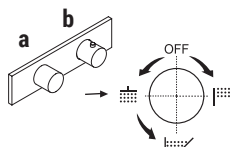

Art. G573B+D373A

a) Drehumsteller mit Absperrung - Ausgehend von der Mittelstellung aktivieren Sie durch Drehen nach rechts den 1. Ausgang. Durch Drehen nach links aktivieren Sie den 2. und in der Folge den 3. Ausgang.

b) Temperatureinstellung