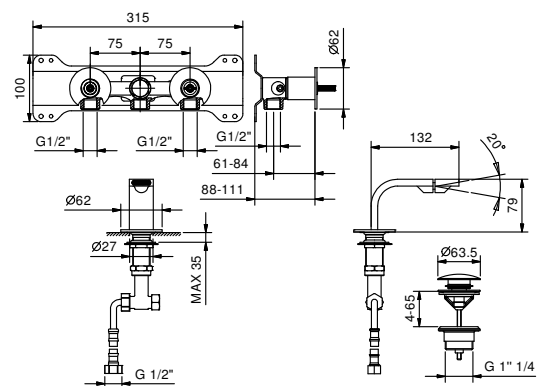

Art. 5911A

UP-Teil

19 00 5911A

GESAMTPREIS

- Chrom
- Nickel PVD
- Matt Gun Metal PVD
- Matt British Gold PVD
- Matt Copper PVD
- Gold Plus

Art. N462SWF

1-Loch-Bidetmischer

- Achsabstand Auslauf 12 cm
- ohne Griffe
- Wasserdurchflussbegrenzer auf 5 l/min bei 3 bar
- 90° Keramikventil
- Perlator mit Gelenk
- Versorgungsleitung/schläuche
- OHNE ABLAUF