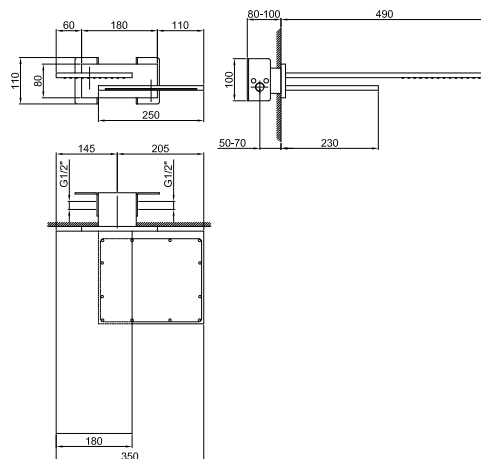

Doppelkopfbrause

- Regen
- Wasserfall
- Basismaterial: Messing
- Wandmontage
- Wasserdurchflussbegrenzer auf 17 l/min bei 3 bar
- Antikalksystem
- 1/2" Eingang
- Durchflussrate Minimum 12 l/min

Hinweis: Nötige Bedingungen für korrektes Funktionieren: Mindestzufuhr: 12 l/min

AP-Teil

Chrom	86 02 8035B
Nickel PVD	86 95 8035B
Matt Gun Metal PVD	86 P5 8035B
Matt British Gold PVD	86 P6 8035B
Matt Copper PVD	86 P9 8035B
Gold Plus	86 01 8035B

UP-Teil

86 00 8035A

GESAMTPREIS

- Chrom
- Nickel PVD
- Matt Gun Metal PVD
- Matt British Gold PVD
- Matt Copper PVD
- Gold Plus