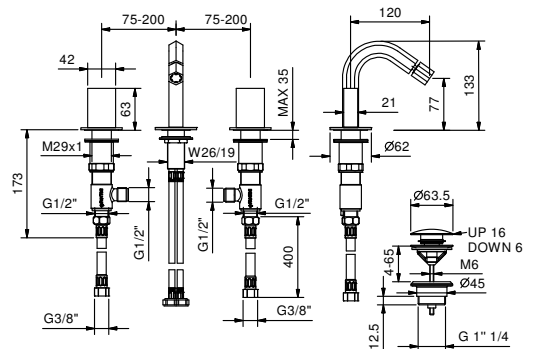

Art. N409S

3-Loch-Bidetmischer

- Achsabstand Auslauf 12 cm
- ohne Griffe
- Wasserdurchflussbegrenzer auf 5 l/min bei 3 bar
- 90° Keramikventil
- Perlator mit Gelenk
- Versorgungsleitung/schläuche
- ABFLAUFL mit Druckverschluss

Hinweis: Griffe müssen separat dazu bestellt werden, beachten Sie den Bereich "Griffe"