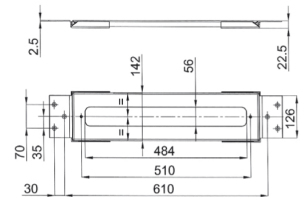

Art. W002

Wannenablauf

- mit Griff
- Badewannengarnitur mit Überlauf
- MIT ABLAUF

Hinweis: vollständige Liste der Oberflächen bei dem Abschnitt Zubehör am Ende der Preisliste

Chrom	91 02 W002
Nickel PVD	91 95 W002
Matt Gun Metal PVD	91 P5 W002
Matt British Gold PVD	91 P6 W002
Matt Copper PVD	91 P9 W002
Gold Plus	91 01 W002

Art. 9325

Montageplatte für Wannenrandmischer

- Zierkappen
- Montageplatte
- ohne Abdeckplatte

Hinweis: Endmontage mit Revisionsabdeckmaterial

Chrom	91 02 9325

Art. 9670

Montageplatte für Wannenrandmischer

- Zierkappen
- Montageplatte
- ohne Abdeckplatte

Hinweis: Endmontage mit Revisionsabdeckmaterial

Chrom	91 02 9670