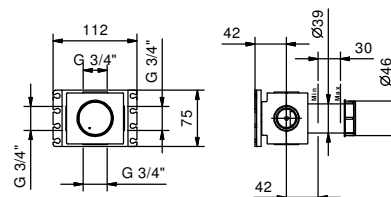

3/4" Absperrventil

- ohne Griff
- 90° Keramikventil
- 3/4" Eingänge

Hinweis: Griff müssen separat dazu bestellt werden, beachten Sie den Bereich "Griffe"

Art. N291SB

AP-Teil

Chrom	29 02 N291SB
Nickel PVD	29 95 N291SB
Matt Gun Metal PVD	29 P5 N291SB
Matt British Gold PVD	29 P6 N291SB
Matt Copper PVD	29 P9 N291SB
Gold Plus	29 01 N291SB

Art. D391A

UP-Teil

19 00 D391A

GESAMTPREIS

- Chrom
- Nickel PVD
- Matt Gun Metal PVD
- Matt British Gold PVD
- Matt Copper PVD
- Gold Plus