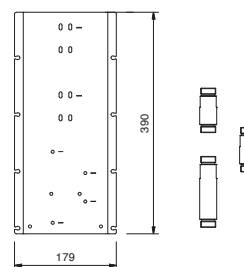

GESAMTPREIS

- Chrom
- Nickel PVD
- Matt Gun Metal PVD
- Matt British Gold PVD
- Matt Copper PVD
- Gold Plus

Art. W042

OPTIONAL - "Easy Fix" System

- Platte und Verbindungen
- für einfache horizontale oder vertikale Thermostatmontage
- für Montage Art D300A / D391A - **1 Ausgang**
- für Montage Art D300A / D391A (2Stk) - **2 Ausgänge**