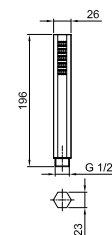

Art. 9849

Handbrause

- VENEZIA
- Durchflussbegrenzer auf 9 l/min
- Antikalksystem
- Rückflussverhinderer

Chrom	90 02 9849
Nickel PVD	90 95 9849
Matt Gun Metal PVD	90 P5 9849
Matt British Gold PVD	90 P6 9849
Matt Copper PVD	90 P9 9849
Gold Plus	90 01 9849