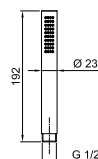

Art. 8783

Handbrause

- FIT
- Basismaterial: Messing
- Durchflussbegrenzer auf 9 l/min
- Antikalksystem
- Rückflussverhinderer

Chrom	90 02 8783
Nickel PVD	90 95 8783
Matt Gun Metal PVD	90 P5 8783
Matt British Gold PVD	90 P6 8783
Matt Copper PVD	90 P9 8783
Gold Plus	90 01 8783