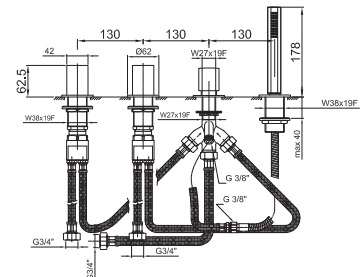

Art. N467S

Wannenrandmischer

- ohne Griffe
- ohne Auslauf
- 4-Loch
- Umsteller mit Drucktaste **2-Wege**
- Handbrause VENEZIA
- Schlauch 150 cm
- 90° Keramikventil
- 3/4" Eingänge
- Versorgungsleitung/schläuche

Hinweis: Griffe müssen separat dazu bestellt werden, beachten Sie den Bereich "Griffe"

Chrom	29 02 N467S
Nickel PVD	29 95 N467S
Matt Gun Metal PVD	29 P5 N467S
Matt British Gold PVD	29 P6 N467S
Matt Copper PVD	29 P9 N467S
Gold Plus	29 01 N467S