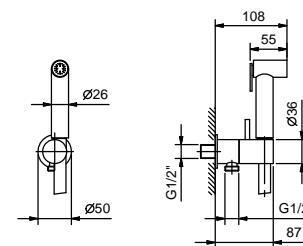

Art. 8486

Brause mit Doppelfunktion

- für die WC-Reinigung
- für die Intimpflege in Kombination mit einem Brausemischer
- Wandbogen mit Brausehalter
- Absperrventil
- Basismaterial: Messing
- runde Rosette
- Schlauch PVC 120 cm
- 1/2" Eingang

Hinweis: vollständige Liste der Oberflächen bei dem Abschnitt Zubehör am Ende der Preisliste

Chrom	91 02 8486
Nickel PVD	91 95 8486
Matt Gun Metal PVD	91 P5 8486
Matt British Gold PVD	91 P6 8486
Matt Copper PVD	91 P9 8486
Gold Plus	91 01 8486