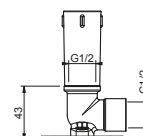

OPTIONAL UP-Teil für Gipskarton

Art. W046 91 00 W046