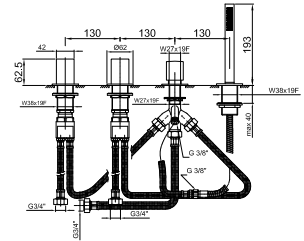

Art. N567S

Wannenrandmischer - VENEZIA IN

- ohne Griffe
- ohne Auslauf
- 4-Loch
- Umsteller mit Drucktaste **2-Wege**
- Handbrause FIT
- Schlauch 150 cm
- 90° Keramikventil
- 3/4" Eingänge
- Versorgungsleitung/schläuche

Hinweis: Griffe müssen separat dazu bestellt werden, beachten Sie den Bereich "Griffe"