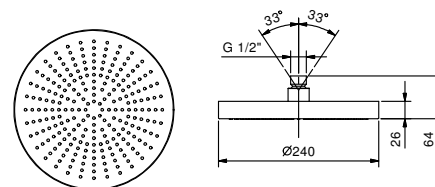

Art. 8083

Regenkopfbrause

- Ø 24 cm
- Basismaterial: Edelstahl
- Wasserdurchflussbegrenzer auf 12 l/min bei 3 bar
- Antikalksystem
- 1/2" Eingang
- Rückflussverhinderer

Hinweis: Nötige Bedingungen für korrektes Funktionieren:
Mindestzufuhr: 10 l/min