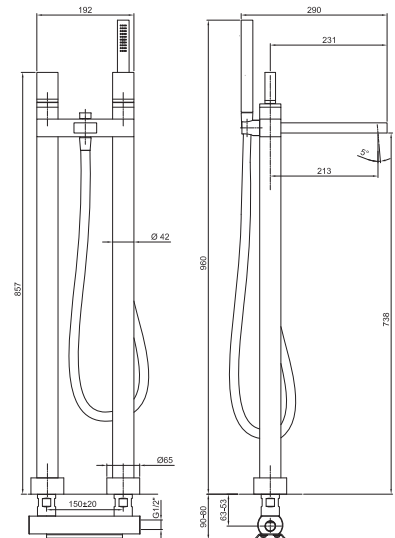

Art. 1680A

UP-Teil

19 00 1680A

GESAMTPREIS

Chrom
Nickel PVD
Matt Gun Metal PVD
Matt British Gold PVD
Matt Copper PVD
Gold Plus