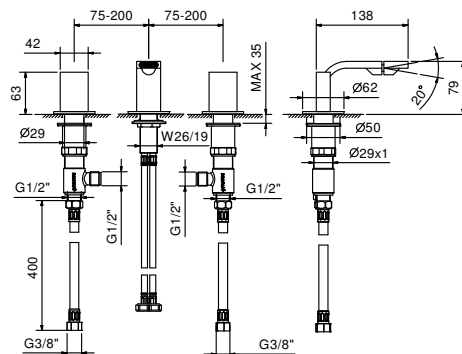

Art. N509SW

3-Loch-Bidetmischer - VENEZIA IN

- Achsabstand Auslauf 13,5 cm
- ohne Griffe
- Wasserdurchflussbegrenzer auf 5 l/min bei 3 bar
- 90° Keramikventil
- Perlator mit Gelenk
- Versorgungsleitung/schläuche
- OHNE ABLAUF

Hinweis: Griffe müssen separat dazu bestellt werden, beachten Sie den Bereich "Griffe"