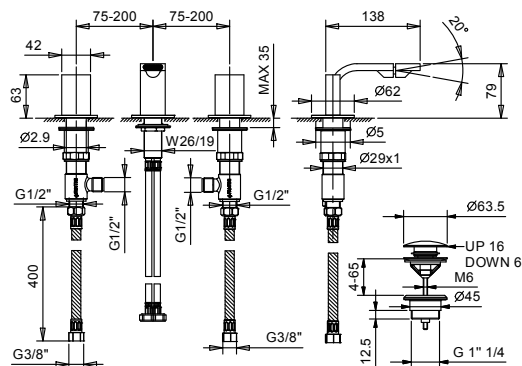

Art. N509S

3-Loch-Bidetmischer - VENEZIA IN

- Achsabstand Auslauf 13,5 cm
- ohne Griffe
- Wasserdurchflussbegrenzer auf 5 l/min bei 3 bar
- 90° Keramikventil
- Perlator mit Gelenk
- Versorgungsleitung/schläuche
- ABLAUF mit Druckverschluss

Hinweis: Griffe müssen separat dazu bestellt werden, beachten Sie den Bereich "Griffe"