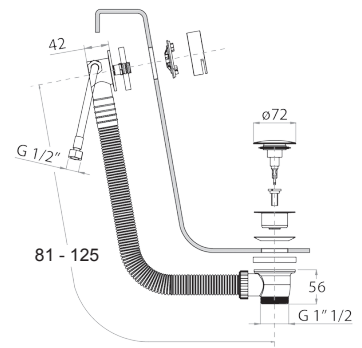

Art. W002

Wannenablauf

- mit Griff
- Badewannengarnitur mit Überlauf
- MIT ABLAUF

Hinweis: vollständige Liste der Oberflächen bei dem Abschnitt Zubehör am Ende der Preisliste

Chrom	91 02 W002
Nickel PVD	91 95 W002
Matt Gun Metal PVD	91 P5 W002
Matt British Gold PVD	91 P6 W002
Matt Copper PVD	91 P9 W002
Gold Plus	91 01 W002

Art. 9325

Montageplatte für Wannenrandmischer

- Zierkappen
- Montageplatte
- ohne Abdeckplatte

Hinweis: Endmontage mit Revisionsabdeckmaterial

Chrom	91 02 9325

Art. 9670

Montageplatte für Wannenrandmischer

- Zierkappen
- Montageplatte
- ohne Abdeckplatte

Hinweis: Endmontage mit Revisionsabdeckmaterial

Chrom	91 02 9670