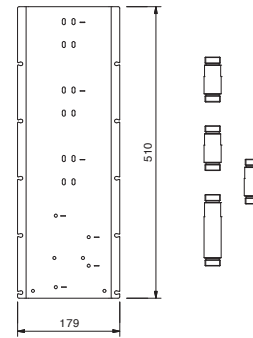

BEISPIEL FÜR KOMBINATIONEN - 1 AUSGANG

BEISPIEL FÜR KOMBINATIONEN - 2 AUSGÄNGE

91 00 W042

Art. W043

OPTIONAL - "Easy Fix" System

- Platte und Verbindungen
- für einfache horizontale oder vertikale Thermostatmontage
 - für Montage Art D300A / D391A (3Stk) - **3 Ausgänge**