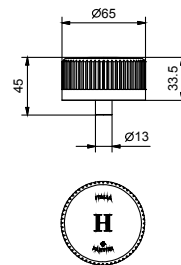

Art. N647

Griff VENEZIA aus Kristall links "H" (hot)

• zu Artikel: N404SW - N404S - N504SW - N504S - N405SW - N458SWB - N013SB - N113SB - N409SW - N409S - N411SB - N509SW - N509S - N511SB - N465S - N565S - N467S - N567S

Chrom - Schwarz	29 02 N647C5
Chrom - Weiß	29 02 N647CB
Gold Plus - Schwarz	29 01 N647C5
Gold Plus - Weiß	29 01 N647CB
Nickel PVD - Schwarz	29 95 N647C5
Nickel PVD - Weiß	29 95 N647CB
Matt Gun Metal PVD - Schwarz	29 P5 N647C5
Matt Gun Metal PVD - Weiß	29 P5 N647CB
Matt British Gold PVD - Schwarz	29 P6 N647C5
Matt British Gold PVD - Weiß	29 P6 N647CB
Matt Copper PVD - Schwarz	29 P9 N647C5
Matt Copper PVD - Weiß	29 P9 N647CB