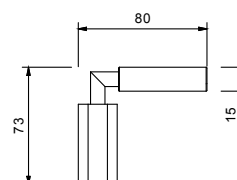

Art. N547

Griff VENEZIA links mit Hebel

- mit Schwarzem Hebel
- zu Artikel: N404SW - N404S - N504SW - N504S - N405SW - N458SWB - N013SB - N113SB - N409SW - N409S - N411SB - N509SW - N509S - N511SB - N465S - N565S - N467S - N567S