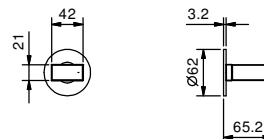

3/4" Absperrventil

- ohne Griff
- 90° Keramikventil
- 3/4" Eingänge

Hinweis: Griff müssen separat dazu bestellt werden, beachten Sie den Bereich "Griffe"

Art. N291SB

AP-Teil

Chrom	29 02 N291SB
Nickel PVD	29 95 N291SB
Matt Gun Metal PVD	29 P5 N291SB
Matt British Gold PVD	29 P6 N291SB
Matt Copper PVD	29 P9 N291SB
Gold Plus	29 01 N291SB

Art. D391A

UP-Teil

19 00 D391A

GESAMTPREIS

- Chrom
- Nickel PVD
- Matt Gun Metal PVD
- Matt British Gold PVD
- Matt Copper PVD
- Gold Plus