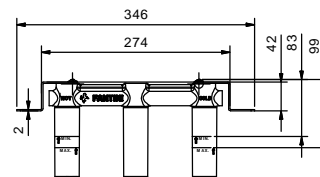

GESAMTPREIS

Chrom	
Nickel PVD	
Matt Gun Metal PVD	
Matt British Gold PVD	
Matt Copper PVD	
Gold Plus