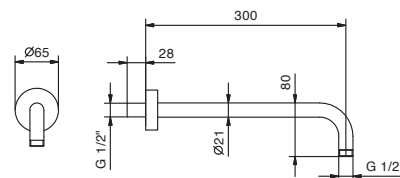

Art. 8027

Brausearm

- Länge 30 cm
- runde Rosette
- Wandmontage
- 1/2" Eingang

Chrom	86 02 8027
Nickel PVD	86 95 8027
Matt Gun Metal PVD	86 P5 8027
Matt British Gold PVD	86 P6 8027
Matt Copper PVD	86 P9 8027
Gold Plus	86 01 8027

OPTIONAL UP-Teil für Gipskarton

Art. W046 91 00 W046

Art. 8028

Brausearm

- Länge 45 cm
- runde Rosette
- Wandmontage
- 1/2" Eingang

Chrom	86 02 8028
Nickel PVD	86 95 8028
Matt Gun Metal PVD	86 P5 8028
Matt British Gold PVD	86 P6 8028
Matt Copper PVD	86 P9 8028
Gold Plus	86 01 8028