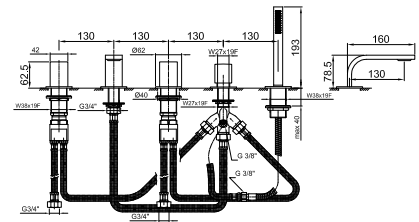

Art. N465S

Wannenrandmischer

- Achsabstand Auslauf 17,5 cm
- ohne Griffe
- 5-Loch
- Umsteller mit Drucktaste **2-Wege**
- Handbrause VENEZIA
- Schlauch 150 cm
- 90° Keramikventil
- 3/4" Eingänge
- Versorgungsleitung/schläuche

Hinweis: Griffe müssen separat dazu bestellt werden, beachten Sie den Bereich "Griffe"

Chrom	29 02 N465S
Nickel PVD	29 95 N465S
Matt Gun Metal PVD	29 P5 N465S
Matt British Gold PVD	29 P6 N465S
Matt Copper PVD	29 P9 N465S
Gold Plus	29 01 N465S

Art. N565S

Wannenrandmischer - VENEZIA IN

- Achsabstand Auslauf 16 cm
- ohne Griffe
- 5-Loch
- Umsteller mit Drucktaste **2-Wege**
- Handbrause FIT
- Schlauch 150 cm
- 90° Keramikventil
- 3/4" Eingänge
- Versorgungsleitung/schläuche

Hinweis: Griffe müssen separat dazu bestellt werden, beachten Sie den Bereich "Griffe"

Chrom	29 02 N565S
Nickel PVD	29 95 N565S
Matt Gun Metal PVD	29 P5 N565S
Matt British Gold PVD	29 P6 N565S
Matt Copper PVD	29 P9 N565S
Gold Plus	29 01 N565S

Art. N467S

Wannenrandmischer

- ohne Griffe
- ohne Auslauf
- 4-Loch
- Umsteller mit Drucktaste **2-Wege**
- Handbrause VENEZIA
- Schlauch 150 cm
- 90° Keramikventil
- 3/4" Eingänge
- Versorgungsleitung/schläuche

Hinweis: Griffe müssen separat dazu bestellt werden, beachten Sie den Bereich "Griffe"

Chrom	29 02 N467S
Nickel PVD	29 95 N467S
Matt Gun Metal PVD	29 P5 N467S
Matt British Gold PVD	29 P6 N467S
Matt Copper PVD	29 P9 N467S
Gold Plus	29 01 N467S