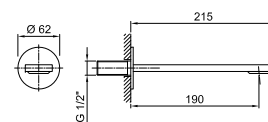

Art. C945

Wannen-Wand-Auslauf

- Achsabstand Auslauf 19 cm
- runde Rosette
- 1/2" Eingang

Chrom	29 02 C945
Nickel PVD	29 95 C945
Matt Gun Metal PVD	29 P5 C945
Matt British Gold PVD	29 P6 C945
Matt Copper PVD	29 P9 C945
Gold Plus	29 01 C945