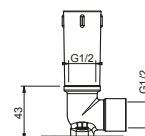

OPTIONAL UP-Teil für Gipskarton

Art. W046 91 00 W046