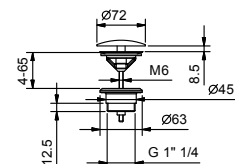

Art. 8435

Ablauf

- 1" 1/4
- für Waschbecken ohne Überlaufloch
- für Waschbecken mit Überlaufloch
- offener Abfluss
- Universell

Hinweis: vollständige Liste der Oberflächen bei dem Abschnitt Zubehör am Ende der Preisliste

Chrom	91 02 8435
Nickel PVD	91 95 8435
Matt Gun Metal PVD	91 P5 8435
Matt British Gold PVD	91 P6 8435
Matt Copper PVD	91 P9 8435
Gold Plus	91 01 8435