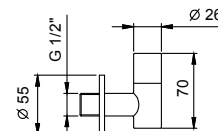

Art. 8434

Ablauf

- 1" 1/4
- Druckverschluss
- für Waschbecken ohne Überlaufloch
- für Waschbecken mit Überlaufloch
- Universell

Hinweis: vollständige Liste der Oberflächen bei dem Abschnitt Zubehör am Ende der Preisliste

Chrom	91 02 8434
Nickel PVD	91 95 8434
Matt Gun Metal PVD	91 P5 8434
Matt British Gold PVD	91 P6 8434
Matt Copper PVD	91 P9 8434
Gold Plus	91 01 8434

Art. 8435

Ablauf

- 1" 1/4
- für Waschbecken ohne Überlaufloch
- für Waschbecken mit Überlaufloch
- offener Abfluss
- Universell

Hinweis: vollständige Liste der Oberflächen bei dem Abschnitt Zubehör am Ende der Preisliste

Chrom	91 02 8435
Nickel PVD	91 95 8435
Matt Gun Metal PVD	91 P5 8435
Matt British Gold PVD	91 P6 8435
Matt Copper PVD	91 P9 8435
Gold Plus	91 01 8435

Art. 9234

Flaschensiphon

- 1" 1/4
- für Waschbecken

Hinweis: vollständige Liste der Oberflächen bei dem Abschnitt Zubehör am Ende der Preisliste

Chrom	91 02 9234
Nickel PVD	91 95 9234
Matt Gun Metal PVD	91 P5 9234
Matt British Gold PVD	91 P6 9234
Matt Copper PVD	91 P9 9234
Gold Plus	91 01 9234

Art. 8364

Paar Eckventile

- mit Absperrventil
- leicht zu reinigende Filter
- 1/2" Eingang

Hinweis: vollständige Liste der Oberflächen bei dem Abschnitt Zubehör am Ende der Preisliste

Chrom	91 02 8364
Nickel PVD	91 95 8364
Matt Gun Metal PVD	91 P5 8364
Matt British Gold PVD	91 P6 8364
Matt Copper PVD	91 P9 8364
Gold Plus	91 01 8364