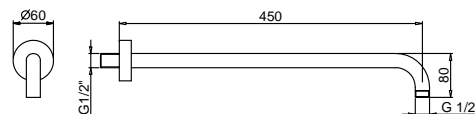

Art. 8028

Brausearm

- Länge 45 cm
- runde Rosette
- Wandmontage
- 1/2" Eingang

Chrom	86 02 8028
Nickel PVD	86 95 8028
Matt Gun Metal PVD	86 P5 8028
Matt British Gold PVD	86 P6 8028
Matt Copper PVD	86 P9 8028
Gold Plus	86 01 8028