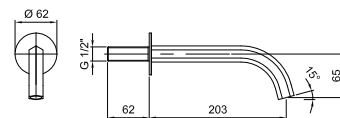

GESAMTPREIS

- Chrom
- Nickel PVD
- Matt Gun Metal PVD
- Matt British Gold PVD
- Matt Copper PVD
- Gold Plus

Art. 8315

Wannen-Wand-Auslauf

- Achsabstand Auslauf 20 cm
- runde Rosette
- 1/2" Eingang

Chrom	29 02 8315
Nickel PVD	29 95 8315
Matt Gun Metal PVD	29 P5 8315
Matt British Gold PVD	29 P6 8315
Matt Copper PVD	29 P9 8315
Gold Plus	29 01 8315