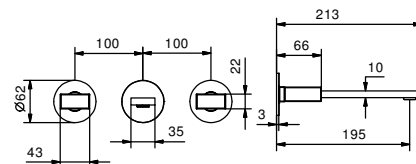

lead∅free

Wandwaschtischmischer - VENEZIA IN

- Achsabstand Auslauf 19,5 cm
- ohne Griffe
- Wasserdurchflussbegrenzer auf 5 l/min bei 3 bar
- 90° Keramikventil
- 1/2" Eingänge
- OHNE ABLAUF

Hinweis: Griffe müssen separat dazu bestellt werden, beachten Sie den Bereich "Griffe"

Art. N113SB

AP-Teil

Chrom	29 02 N113SB
Nickel PVD	29 95 N113SB
Matt Gun Metal PVD	29 P5 N113SB
Matt British Gold PVD	29 P6 N113SB
Matt Copper PVD	29 P9 N113SB
Gold Plus	29 01 N113SB