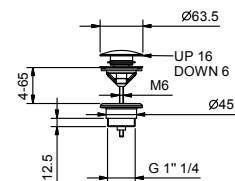

Art. 8434

Ablauf

- 1" 1/4
- Druckverschluss
- für Waschbecken ohne Überlaufloch
- für Waschbecken mit Überlaufloch
- Universell

Hinweis: vollständige Liste der Oberflächen bei dem Abschnitt Zubehör am Ende der Preisliste

Chrom	91 02 8434
Nickel PVD	91 95 8434
Matt Gun Metal PVD	91 P5 8434
Matt British Gold PVD	91 P6 8434
Matt Copper PVD	91 P9 8434
Gold Plus	91 01 8434