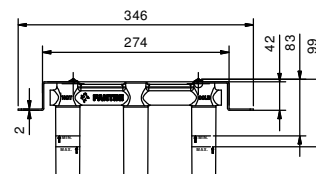

GESAMTPREIS

Chrom	
Nickel PVD	
Matt Gun Metal PVD	
Matt British Gold PVD	
Matt Copper PVD	
Gold Plus