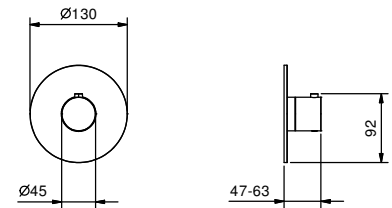

3/4" UP-Thermostatbrausemischer

- Griffe
- Drehmischer **3-Wege** mit Absperrung
- nur für horizontale Montage
- 3/4" Eingänge

Art. G573B

AP-Teil

Chrom	87 02 G573B
Nickel PVD	87 95 G573B
Matt Gun Metal PVD	87 P5 G573B
Matt British Gold PVD	87 P6 G573B
Matt Copper PVD	87 P9 G573B
Gold Plus	87 01 G573B

Art. D373A

UP-Teil

19 00 D373A

GESAMTPREIS

- Chrom
- Nickel PVD
- Matt Gun Metal PVD
- Matt British Gold PVD
- Matt Copper PVD
- Gold Plus

3/4" UP-Thermostatbrausemischer

- Griff
- 3/4" Eingänge
- Schallschutz
- ohne Absperrventil, **muss separat dazu bestellt werden**

Art. G500B

AP-Teil

Chrom	87 02 G500B
Nickel PVD	87 95 G500B
Matt Gun Metal PVD	87 P5 G500B
Matt British Gold PVD	87 P6 G500B
Matt Copper PVD	87 P9 G500B
Gold Plus	87 01 G500B

Art. D300A

UP-Teil

19 00 D300A

GESAMTPREIS

- Chrom
- Nickel PVD
- Matt Gun Metal PVD
- Matt British Gold PVD
- Matt Copper PVD
- Gold Plus