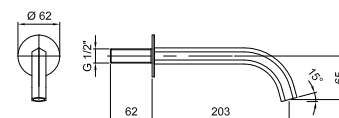

Waschbeckenwandeinlauf

- Achsabstand Auslauf 20 cm
- Wasserdurchflussbegrenzer auf 5 l/min bei 3 bar
- 1/2" Eingang

Chrom	29 02 8320
Nickel PVD	29 95 8320
Matt Gun Metal PVD	29 P5 8320
Matt British Gold PVD	29 P6 8320
Matt Copper PVD	29 P9 8320
Gold Plus	29 01 8320