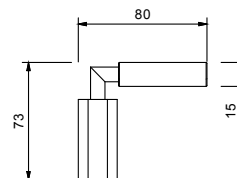

Art. N546

Griff VENEZIA rechts mit Hebel

- mit Schwarzem Hebel
- zu Artikel: N404SW - N404S - N504SW - N504S - N405SW - N458SWB - N013SB - N113SB - N409SW - N409S - N411SB - N509SW - N509S - N511SB - N465S - N565S - N467S - N567S - N291SB (Dusche)