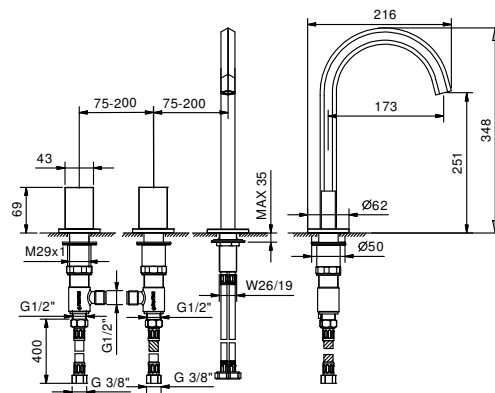

Art. N405SW

lead $\emptyset$ free

3-Loch-Waschtischmischer hoch

- Achsabstand Auslauf 17,5 cm
- ohne Griffe
- Wasserdurchflussbegrenzer auf 5 l/min bei 3 bar
- 90° Keramikventil
- Versorgungsleitung/schläuche
- OHNE ABLAUF

Hinweis: Griffe müssen separat dazu bestellt werden, beachten Sie den Bereich "Griffe"

Chrom	29 02 N405SW
Nickel PVD	29 95 N405SW
Matt Gun Metal PVD	29 P5 N405SW
Matt British Gold PVD	29 P6 N405SW
Matt Copper PVD	29 P9 N405SW
Gold Plus	29 01 N405SW

3-Loch-Waschtischmischer hoch

- Achsabstand Auslauf 17,5 cm
- ohne Griffe
- Wandsteuerungen
- Wasserdurchflussbegrenzer auf 5 l/min bei 3 bar
- 90° Keramikventil
- 1/2" Eingänge
- Versorgungsleitung/schläuche
- OHNE ABLAUF

Hinweis: Griffe müssen separat dazu bestellt werden, beachten Sie den Bereich "Griffe"

Art. N458SWB

AP-Teil

Chrom	29 02 N458SWB
Nickel PVD	29 95 N458SWB
Matt Gun Metal PVD	29 P5 N458SWB
Matt British Gold PVD	29 P6 N458SWB
Matt Copper PVD	29 P9 N458SWB
Gold Plus	29 01 N458SWB

Art. 5911A

UP-Teil

19 00 5911A

GESAMTPREIS

- Chrom
- Nickel PVD
- Matt Gun Metal PVD
- Matt British Gold PVD
- Matt Copper PVD
- Gold Plus

Art. N456SWF

1-Loch-Waschtischmischer

- Achsabstand Auslauf 17,5 cm
- ohne Griffe
- Wasserdurchflussbegrenzer auf 5 l/min bei 3 bar
- 90° Keramikventil
- Versorgungsleitung/schläuche
- OHNE ABLAUF

Hinweis: Griffe müssen separat dazu bestellt werden, beachten Sie den Bereich "Griffe"

Chrom	29 02 N456SWF
Nickel PVD	29 95 N456SWF
Matt Gun Metal PVD	29 P5 N456SWF
Matt British Gold PVD	29 P6 N456SWF
Matt Copper PVD	29 P9 N456SWF
Gold Plus	29 01 N456SWF