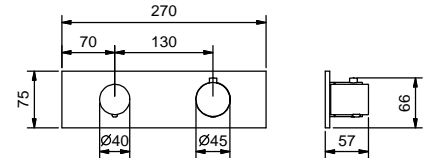

3/4" UP-Thermostatbrausemischer

- Griffe
- 1/2" **1 Ausgang**
- nur für horizontale Montage
- 3/4" Eingänge

Art. G531B

AP-Teil

Chrom	87 02 G531B
Nickel PVD	87 95 G531B
Matt Gun Metal PVD	87 P5 G531B
Matt British Gold PVD	87 P6 G531B
Matt Copper PVD	87 P9 G531B
Gold Plus	87 01 G531B

Art. D331A