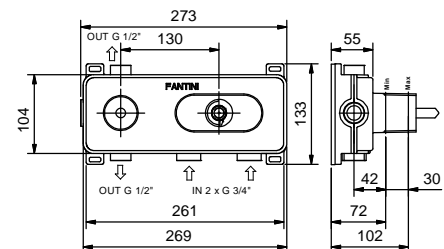

UP-Teil

19 00 D372A

GESAMTPREIS

- Chrom
- Nickel PVD
- Matt Gun Metal PVD
- Matt British Gold PVD
- Matt Copper PVD
- Gold Plus