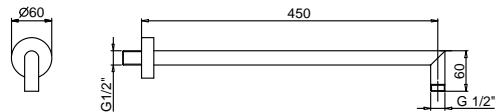

OPTIONAL UP-Teil für Gipskarton

Art. W046 91 00 W046

Art. 8011

Brausearm

- Länge 45 cm
- runde Rosette
- Wandmontage
- 1/2" Eingang

Chrom	86 02 8011
Nickel PVD	86 95 8011
Matt Gun Metal PVD	86 P5 8011
Matt British Gold PVD	86 P6 8011
Matt Copper PVD	86 P9 8011
Gold Plus	86 01 8011