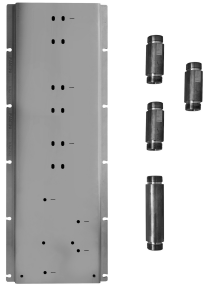

BEISPIEL FÜR KOMBINATIONEN - 1 AUSGANG

BEISPIEL FÜR KOMBINATIONEN - 2 AUSGÄNGE

91 00 W042

Art. W043

OPTIONAL - "Easy Fix" System

- Platte und Verbindungen
- für einfache horizontale oder vertikale Thermostatmontage
 - für Montage Art D300A / D391A (3Stk) - **3 Ausgänge**