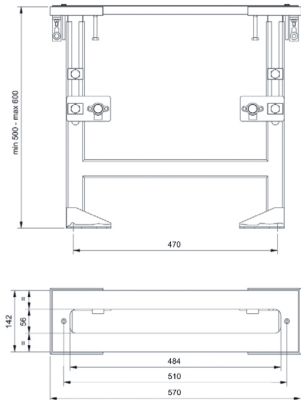

- Zierkappen
- Montageplatte
- ohne Abdeckplatte

Hinweis: Endmontage mit Revisionsabdeckmaterial

Chrom	91 02 9670
-------	------------

Fratelli Fantini Spa

Pella (Novara), Italy - t. +39 0322 918411

fantini@fantini.it - www.fantini.it