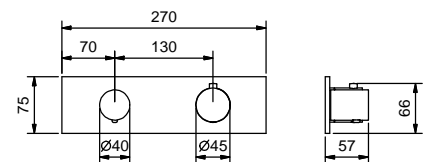

3/4" UP-Thermostatbrausemischer

- Griffe
- 1/2" **1 Ausgang**
- nur für horizontale Montage
- 3/4" Eingänge

Art. G531B

AP-Teil

Chrom	87 02 G531B
Nickel PVD	87 95 G531B
Matt Gun Metal PVD	87 P5 G531B
Matt British Gold PVD	87 P6 G531B
Matt Copper PVD	87 P9 G531B
Gold Plus	87 01 G531B

Art. D331A

UP-Teil

19 00 D331A

GESAMTPREIS

- Chrom
- Nickel PVD
- Matt Gun Metal PVD
- Matt British Gold PVD
- Matt Copper PVD
- Gold Plus

3/4" UP-Thermostatbrausemischer

- Griffe
- Drehumsteller **2-Wege** mit Absperrung
- nur für horizontale Montage
- 3/4" Eingänge

Art. G572B

AP-Teil

Chrom	87 02 G572B
Nickel PVD	87 95 G572B
Matt Gun Metal PVD	87 P5 G572B
Matt British Gold PVD	87 P6 G572B
Matt Copper PVD	87 P9 G572B
Gold Plus	87 01 G572B

Art. D372A

UP-Teil

19 00 D372A

GESAMTPREIS

- Chrom
- Nickel PVD
- Matt Gun Metal PVD
- Matt British Gold PVD
- Matt Copper PVD
- Gold Plus