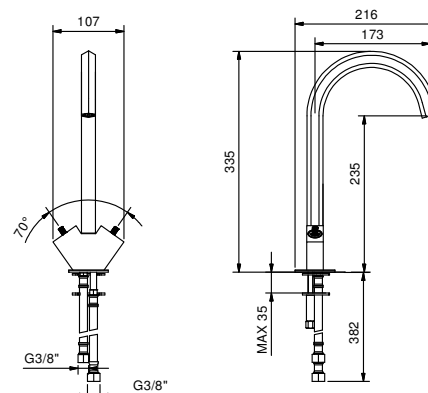

Art. N456SWF

1-Loch-Waschtischmischer

- Achsabstand Auslauf 17,5 cm
- ohne Griffe
- Wasserdurchflussbegrenzer auf 5 l/min bei 3 bar
- 90° Keramikventil
- Versorgungsleitung/schläuche
- OHNE ABLAUF

Hinweis: Griffe müssen separat dazu bestellt werden, beachten Sie den Bereich "Griffe"

Chrom	29 02 N456SWF
Nickel PVD	29 95 N456SWF
Matt Gun Metal PVD	29 P5 N456SWF
Matt British Gold PVD	29 P6 N456SWF
Matt Copper PVD	29 P9 N456SWF
Gold Plus	29 01 N456SWF