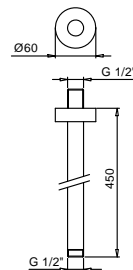

Art. 9237

Brausearm

- Länge 45 cm
- runde Rosette
- Deckenmontage
- 1/2" Eingang

Chrom	86 02 9237
Nickel PVD	86 95 9237
Matt Gun Metal PVD	86 P5 9237
Matt British Gold PVD	86 P6 9237
Matt Copper PVD	86 P9 9237
Gold Plus	86 01 9237