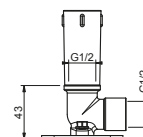

OPTIONAL UP-Teil für Gipskarton

Art. W046 91 00 W046