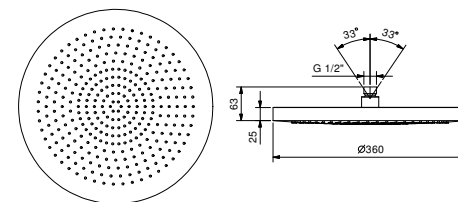

Art. 8084

Regenkopfbrause

- Ø 36 cm
- Basismaterial: Edelstahl
- Antikalksystem
- 1/2" Eingang
- Rückflussverhinderer

Hinweis: Nötige Bedingungen für korrektes Funktionieren:
Mindestzufuhr: 15 l/m