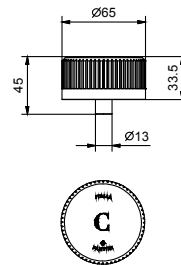

Art. N646

Griff VENEZIA aus Kristall rechts "C" (cold)

• zu Artikel: N404SW - N404S - N504SW - N504S - N405SW - N458SWB - N013SB - N113SB - N409SW - N409S - N411SB - N509SW - N509S - N511SB - N465S - N565S - N467S - N567S

Chrom - Schwarz	29 02 N646C5
Chrom - Weiß	29 02 N646CB
Gold Plus - Schwarz	29 01 N646C5
Gold Plus - Weiß	29 01 N646CB
Nickel PVD - Schwarz	29 95 N646C5
Nickel PVD - Weiß	29 95 N646CB
Matt Gun Metal PVD - Schwarz	29 P5 N646C5
Matt Gun Metal PVD - Weiß	29 P5 N646CB
Matt British Gold PVD - Schwarz	29 P6 N646C5
Matt British Gold PVD - Weiß	29 P6 N646CB
Matt Copper PVD - Schwarz	29 P9 N646C5
Matt Copper PVD - Weiß	29 P9 N646CB