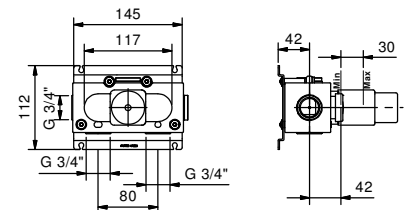

UP-Teil

19 00 D300A

GESAMTPREIS

- Chrom
- Nickel PVD
- Matt Gun Metal PVD
- Matt British Gold PVD
- Matt Copper PVD
- Gold Plus