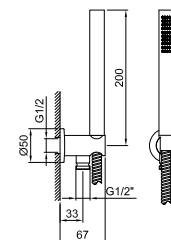

Art. 5944

Brauseset

- Handbrause FIT
- Wandbogen mit Brausehalter
- runde Rosette
- Schaluch aus Messing 150 cm
- Schaluch aus Messing 140 cm in PVD Oberflächen
- 1/2" Eingang

Chrom	29 02 5944
Nickel PVD	29 95 5944
Matt Gun Metal PVD	29 P5 5944
Matt British Gold PVD	29 P6 5944
Matt Copper PVD	29 P9 5944
Gold Plus	29 01 5944