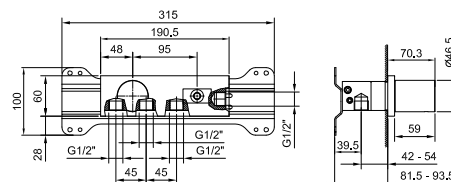

UP-Brausemischer

- AP-Teil enthält den Griff für die Umsteller
- ohne Griff
- Drehumsteller **2-Wege** mit Absperrung
- 1/2" Eingänge

Hinweis: Griff müssen separat dazu bestellt werden, beachten Sie den Bereich "Griffe"

Art. N385SB

AP-Teil

Chrom	29 02 N385SB
Nickel PVD	29 95 N385SB
Matt Gun Metal PVD	29 P5 N385SB
Matt British Gold PVD	29 P6 N385SB
Matt Copper PVD	29 P9 N385SB
Gold Plus	29 01 N385SB

Art. 6185A

UP-Teil

19 00 6185A

GESAMTPREIS

- Chrom
- Nickel PVD
- Matt Gun Metal PVD
- Matt British Gold PVD
- Matt Copper PVD
- Gold Plus