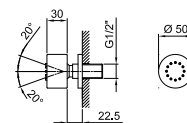

Art. 9248

Seitenkörperbrausen

- Basismaterial: Messing
- verstellbar
- Antikalksystem
- 1/2" Eingang

Chrom	86 02 9248
Nickel PVD	86 95 9248
Matt Gun Metal PVD	86 P5 9248
Matt British Gold PVD	86 P6 9248
Matt Copper PVD	86 P9 9248
Gold Plus	86 01 9248