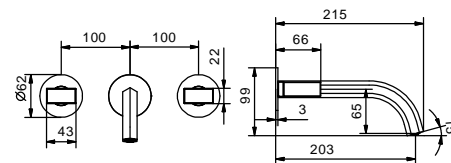

Art. N013SB

AP-Teil

Chrom	29 02 N013SB
Nickel PVD	29 95 N013SB
Matt Gun Metal PVD	29 P5 N013SB
Matt British Gold PVD	29 P6 N013SB
Matt Copper PVD	29 P9 N013SB
Gold Plus	29 01 N013SB