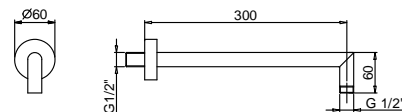

OPTIONAL UP-Teil für Gipskarton

Art. W046 91 00 W046

Art. 9231

Brausearm

- Länge 30 cm
- runde Rosette
- Wandmontage
- 1/2" Eingang

Chrom	86 02 9231
Nickel PVD	86 95 9231
Matt Gun Metal PVD	86 P5 9231
Matt British Gold PVD	86 P6 9231
Matt Copper PVD	86 P9 9231
Gold Plus	86 01 9231