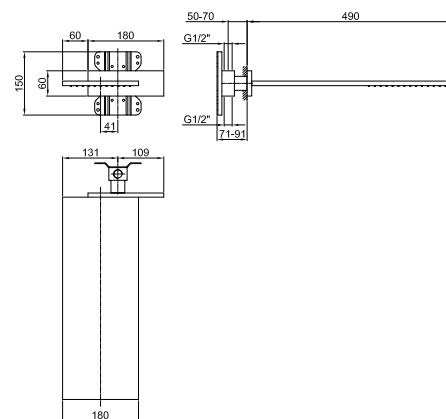

Art. 8036A

UP-Teil

86 00 8036A

GESAMTPREIS

- Chrom
- Nickel PVD
- Matt Gun Metal PVD
- Matt British Gold PVD
- Matt Copper PVD
- Gold Plus

Art. 8027

Brausearm

- Länge 30 cm
- runde Rosette
- Wandmontage
- 1/2" Eingang