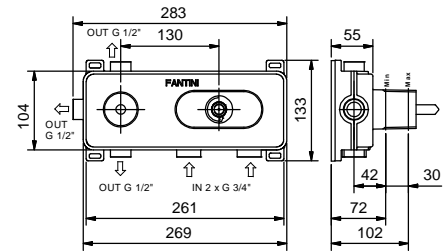

UP-Teil

19 00 D373A

GESAMTPREIS

- Chrom
- Nickel PVD
- Matt Gun Metal PVD
- Matt British Gold PVD
- Matt Copper PVD
- Gold Plus

3/4" UP-Thermostatbrausemischer

- Griff
- 3/4" Eingänge
- Schallschutz
- ohne Absperrventil, **muss separat dazu bestellt werden**

Art. G500B

AP-Teil

Chrom	87 02 G500B
Nickel PVD	87 95 G500B
Matt Gun Metal PVD	87 P5 G500B
Matt British Gold PVD	87 P6 G500B
Matt Copper PVD	87 P9 G500B
Gold Plus	87 01 G500B