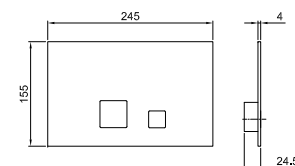

Art. 8486

Brause mit Doppelfunktion

- für die WC-Reinigung
- für die Intimpflege in Kombination mit einem Brausemischer
- Wandbogen mit Brausehalter
- Absperrventil
- Basismaterial: Messing
- runde Rosette
- Schlauch PVC 120 cm
- 1/2" Eingang