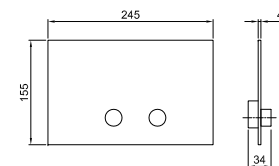

Art. 8402

Betätigungsplatte

- Basismaterial: Edelstahl
- Reliefkнопfen
- mit rundem Druckknopf
- kompatibel mit GEBERIT SIGMA8, SIGMA12
- ohne sichtbarer Befestigung

Hinweis: vollständige Liste der Oberflächen bei dem Abschnitt Zubehör am Ende der Preisliste

Edelstahl poliert	91 38 8402
Nickel PVD	91 95 8402
Matt Gun Metal PVD	91 P5 8402
Matt British Gold PVD	91 P6 8402
Matt Copper PVD	91 P9 8402
Gold Plus	91 01 8402

Art. 8403

Betätigungsplatte

- Basismaterial: Edelstahl
- flächenbündig
- mit quadratischem Druckknopf
- kompatibel mit GEBERIT SIGMA8, SIGMA12
- ohne sichtbarer Befestigung

Hinweis: vollständige Liste der Oberflächen bei dem Abschnitt Zubehör am Ende der Preisliste

Edelstahl poliert	91 38 8403
Nickel PVD	91 95 8403
Matt Gun Metal PVD	91 P5 8403
Matt British Gold PVD	91 P6 8403
Matt Copper PVD	91 P9 8403
Gold Plus	91 01 8403

Art. 8486

Brause mit Doppelfunktion

- für die WC-Reinigung
- für die Intimpflege in Kombination mit einem Brausemischer
- Wandbogen mit Brausehalter
- Absperrventil
- Basismaterial: Messing
- runde Rosette
- Schlauch PVC 120 cm
- 1/2" Eingang

Hinweis: vollständige Liste der Oberflächen bei dem Abschnitt Zubehör am Ende der Preisliste

Chrom	91 02 8486
Nickel PVD	91 95 8486
Matt Gun Metal PVD	91 P5 8486
Matt British Gold PVD	91 P6 8486
Matt Copper PVD	91 P9 8486
Gold Plus	91 01 8486

Art. W001

Wannenablauf

- mit Griff
- MIT ABLAUF

Hinweis: vollständige Liste der Oberflächen bei dem Abschnitt Zubehör am Ende der Preisliste

Chrom	91 02 W001
Nickel PVD	91 95 W001
Matt Gun Metal PVD	91 P5 W001
Matt British Gold PVD	91 P6 W001
Matt Copper PVD	91 P9 W001
Gold Plus	91 01 W001