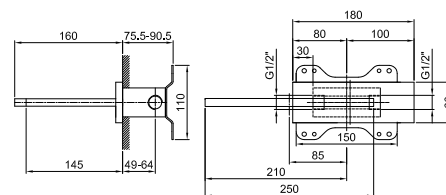

AP-Teil

Chrom	31 02 5042B
Nickel PVD	31 95 5042B
Matt Gun Metal PVD	31 P5 5042B
Matt British Gold PVD	31 P6 5042B
Matt Copper PVD	31 P9 5042B
Gold Plus	31 01 5042B