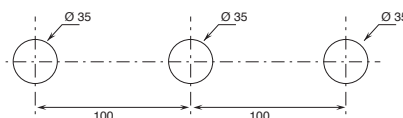

- Einloch-Waschtisch und Bidetmischer.

- 3-Loch-Waschtischarmaturen.

Art. N404S

Art. N405S

Art. N504S

Der Duschthermostat 3/4" steht zur Verfügung:

- Art. G531B+D331A - 1 Ausgang

- Art. G572B+D372A - 2 Ausgänge