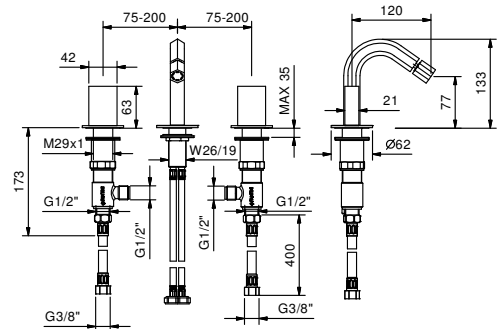

Art. N409SW

3-Loch-Bidetmischer

- Achsabstand Auslauf 12 cm
- ohne Griffe
- Wasserdurchflussbegrenzer auf 5 l/min bei 3 bar
- 90° Keramikventil
- Perlator mit Gelenk
- Versorgungsleitung/schläuche
- OHNE ABFLUSS

Hinweis: Griffe müssen separat dazu bestellt werden, beachten Sie den Bereich "Griffe"