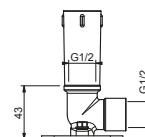

OPTIONAL UP-Teil für Gipskarton

Art. W046 91 00 W046