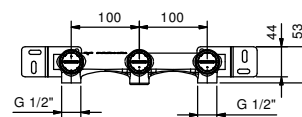

UP-Teil

44 00 R010A