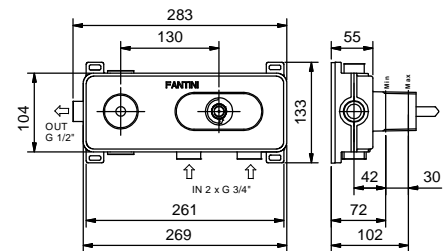

UP-Teil

19 00 D331A

GESAMTPREIS

- Chrom
- Nickel PVD
- Matt Gun Metal PVD
- Matt British Gold PVD
- Matt Copper PVD
- Gold Plus

3/4" UP-Thermostatbrausemischer

- Griffe
- Drehumsteller **2-Wege** mit Absperrung
- nur für horizontale Montage
- 3/4" Eingänge

Art. G572B

AP-Teil

Chrom	87 02 G572B
Nickel PVD	87 95 G572B
Matt Gun Metal PVD	87 P5 G572B
Matt British Gold PVD	87 P6 G572B
Matt Copper PVD	87 P9 G572B
Gold Plus	87 01 G572B