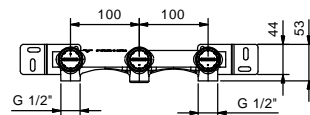

Art. R010A

UP-Teil

44 00 R010A