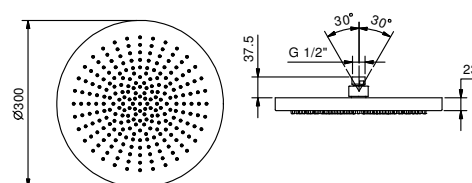

Art. K073

Multifunktionskopfbrause

- ACQUAFIT
- Wasserfunktionen:
- Funktion 1: 240 Antikalk-Düsen, Konzentrierter Regen in der Mitte
- Ø 30 cm
- Basismaterial: Edelstahl
- Rückflussverhinderer
- Wasserdurchflussbegrenzer auf 14 l/min bei 3 bar
- Antikalksystem
- 1/2" Eingang

Hinweis: Nötige Bedingungen für korrektes Funktionieren:
Mindestzufuhr: 12 l/min