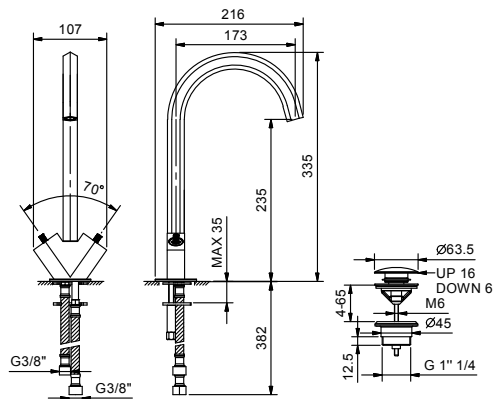

Art. N456SF

1-Loch-Waschtischmischer

- Achsabstand Auslauf 17,5 cm
- ohne Griffe
- Wasserdurchflussbegrenzer auf 5 l/min bei 3 bar
- 90° Keramikventil
- Versorgungsleitung/schläuche
- ABLAUF mit Druckverschluss

Hinweis: Griffe müssen separat dazu bestellt werden, beachten Sie den Bereich "Griffe"

Chrom	29 02 N456SF
Nickel PVD	29 95 N456SF
Matt Gun Metal PVD	29 P5 N456SF
Matt British Gold PVD	29 P6 N456SF
Matt Copper PVD	29 P9 N456SF
Gold Plus	29 01 N456SF