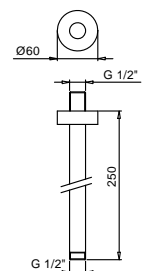

Art. 9236

Brausearm

- Länge 25 cm
- runde Rosette
- Deckenmontage
- 1/2" Eingang

Chrom	86 02 9236
Nickel PVD	86 95 9236
Matt Gun Metal PVD	86 P5 9236
Matt British Gold PVD	86 P6 9236
Matt Copper PVD	86 P9 9236
Gold Plus	86 01 9236