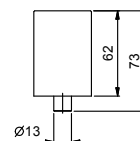

Art. N448

Griff VENEZIA

• zu Artikel: N404SW - N404S - N504SW - N504S - N405SW - N458SWB - N013SB - N113SB - N456SWF - N456SF - N462SWF - N462SF - N409SW - N409S - N411SB - N509SW - N509S - N511SB - N385SB - N291SB - N465S - N565S - N467S - N567S

Chrom	29 02 N448
Nickel PVD	29 95 N448
Matt Gun Metal PVD	29 P5 N448
Matt British Gold PVD	29 P6 N448
Matt Copper PVD	29 P9 N448
Gold Plus	29 01 N448

Art. N348

Griff VENEZIA Diamant

• zu Artikel: N404SW - N404S - N504SW - N504S - N405SW - N458SWB - N013SB - N113SB - N456SWF - N456SF - N462SWF - N462SF - N409SW - N409S - N411SB - N509SW - N509S - N511SB - N385SB - N291SB - N465S - N565S - N467S - N567S

Chrom	29 02 N348
Nickel PVD	29 95 N348
Matt Gun Metal PVD	29 P5 N348
Matt British Gold PVD	29 P6 N348
Matt Copper PVD	29 P9 N348
Gold Plus	29 01 N348

Art. N448

Griff VENEZIA aus Muranoglas

• zu Artikel: N404SW - N404S - N504SW - N504S - N405SW - N458SWB - N013SB - N113SB - N456SWF - N456SF - N462SWF - N462SF - N409SW - N409S - N411SB - N509SW - N509S - N511SB - N385SB - N291SB - N465S - N565S - N467S - N567S

Chrom - Schwarz	29 02 N448C5
Chrom - Weiß	29 02 N448CB
Chrom - Rot	29 02 N448CC
Chrom - Blau	29 02 N448CD
Gold Plus - Schwarz	29 01 N448C5
Gold Plus - Weiß	29 01 N448CB
Gold Plus - Rot	29 01 N448CC
Gold Plus - Blau	29 01 N448CD
Nickel PVD - Schwarz	29 95 N448C5
Nickel PVD - Weiß	29 95 N448CB
Nickel PVD - Rot	29 95 N448CC
Nickel PVD - Blau	29 95 N448CD
Matt Gun Metal PVD - Schwarz	29 P5 N448C5
Matt Gun Metal PVD - Weiß	29 P5 N448CB
Matt Gun Metal PVD - Rot	29 P5 N448CC
Matt Gun Metal PVD - Blau	29 P5 N448CD
Matt British Gold PVD - Schwarz	29 P6 N448C5
Matt British Gold PVD - Weiß	29 P6 N448CB
Matt British Gold PVD - Rot	29 P6 N448CC
Matt British Gold PVD - Blau	29 P6 N448CD
Matt Copper PVD - Schwarz	29 P9 N448C5
Matt Copper PVD - Weiß	29 P9 N448CB
Matt Copper PVD - Rot	29 P9 N448CC
Matt Copper PVD - Blau	29 P9 N448CD