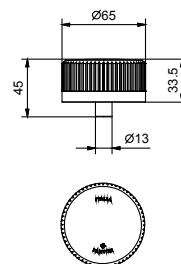

Art. N648

Griff VENEZIA aus Kristall (Warm und Kalt)

• zu Artikel: N385SB - N291SB

Chrom - Schwarz	29 02 N648C5
Chrom - Weiß	29 02 N648CB
Gold Plus - Schwarz	29 01 N648C5
Gold Plus - Weiß	29 01 N648CB
Nickel PVD - Schwarz	29 95 N648C5
Nickel PVD - Weiß	29 95 N648CB
Matt Gun Metal PVD - Schwarz	29 P5 N648C5
Matt Gun Metal PVD - Weiß	29 P5 N648CB
Matt British Gold PVD - Schwarz	29 P6 N648C5
Matt British Gold PVD - Weiß	29 P6 N648CB
Matt Copper PVD - Schwarz	29 P9 N648C5
Matt Copper PVD - Weiß	29 P9 N648CB