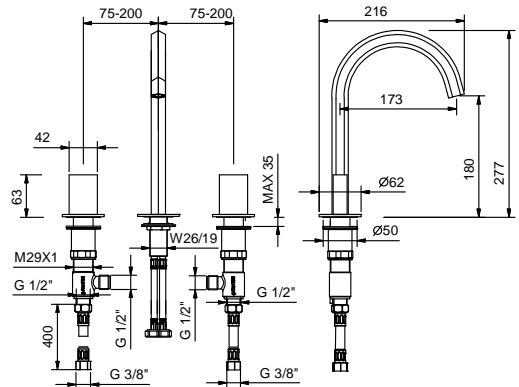

Art. N404SW

lead $\varnothing$ free

3-Loch-Waschtischmischer

- Achsabstand Auslauf 17,5 cm
- ohne Griffe
- Wasserdurchflussbegrenzer auf 5 l/min bei 3 bar
- 90° Keramikventil
- Versorgungsleitung/schläuche
- OHNE ABLAUF

Hinweis: Griffe müssen separat dazu bestellt werden, beachten Sie den Bereich "Griffe"

Chrom	29 02 N404SW
Nickel PVD	29 95 N404SW
Matt Gun Metal PVD	29 P5 N404SW
Matt British Gold PVD	29 P6 N404SW
Matt Copper PVD	29 P9 N404SW
Gold Plus	29 01 N404SW