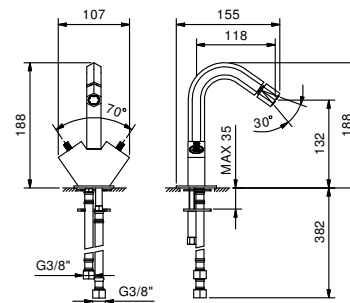

Art. N462SWF

1-Loch-Bidetmischer

- Achsabstand Auslauf 12 cm
- ohne Griffe
- Wasserdurchflussbegrenzer auf 5 l/min bei 3 bar
- 90° Keramikventil
- Perlator mit Gelenk
- Versorgungsleitung/schläuche
- OHNE ABLAUF

Hinweis: Griffe müssen separat dazu bestellt werden, beachten Sie den Bereich "Griffe"