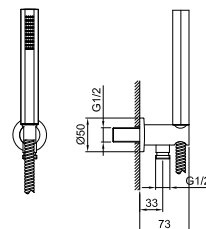

**OPTIONAL UP-Teil für Gipskarton****Art. W046**

91 00 W046

**Art. 5943****Brauseset**

- Handbrause VENEZIA
- Wandbogen mit Brausehalter
- runde Rosette
- Schaluch aus Messing 150 cm
- Schaluch aus Messing 140 cm in PVD Oberflächen
- 1/2" Eingang

Chrom	29 02 5943
Nickel PVD	29 95 5943
Matt Gun Metal PVD	29 P5 5943
Matt British Gold PVD	29 P6 5943
Matt Copper PVD	29 P9 5943
Gold Plus	29 01 5943

**Art. 5944****Brauseset**

- Handbrause FIT
- Wandbogen mit Brausehalter
- runde Rosette
- Schaluch aus Messing 150 cm
- Schaluch aus Messing 140 cm in PVD Oberflächen
- 1/2" Eingang