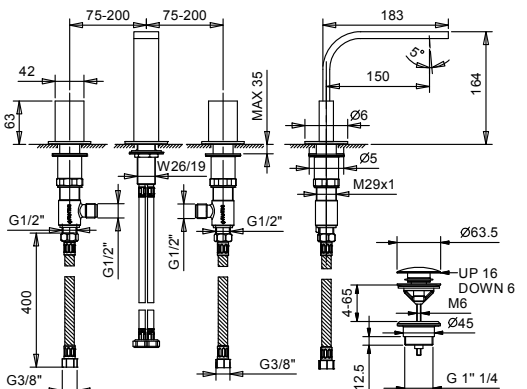

3-Loch-Waschtischmischer - VENEZIA IN

- Achsabstand Auslauf 15 cm
- ohne Griffe
- Wasserdurchflussbegrenzer auf 5 l/min bei 3 bar
- 90° Keramikventil
- Versorgungsleitung/schläuche
- ABLAUF mit Druckverschluss

Hinweis: Griffe müssen separat dazu bestellt werden, beachten Sie den Bereich "Griffe"

Chrom	29 02 N504S
Nickel PVD	29 95 N504S
Matt Gun Metal PVD	29 P5 N504S
Matt British Gold PVD	29 P6 N504S
Matt Copper PVD	29 P9 N504S
Gold Plus	29 01 N504S