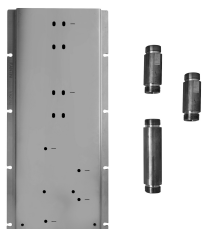

GESAMTPREIS

- Chrom
- Nickel PVD
- Matt Gun Metal PVD
- Matt British Gold PVD
- Matt Copper PVD
- Gold Plus

Art. W042

OPTIONAL - "Easy Fix" System

- Platte und Verbindungen
- für einfache horizontale oder vertikale Thermostatmontage
- für Montage Art D300A / D391A - **1 Ausgang**
- für Montage Art D300A / D391A (2Stk) - **2 Ausgänge**

BEISPIEL FÜR KOMBINATIONEN - 1 AUSGANG

BEISPIEL FÜR KOMBINATIONEN - 2 AUSGÄNGE

91 00 W042

Art. W043

OPTIONAL - "Easy Fix" System

- Platte und Verbindungen
- für einfache horizontale oder vertikale Thermostatmontage
 - für Montage Art D300A / D391A (3Stk) - **3 Ausgänge**