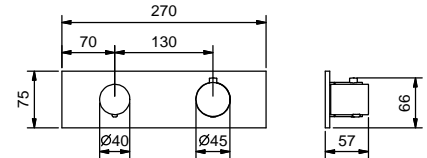

3/4" UP-Thermostatbrausemischer

- Griffe
- Drehmischer **3-Wege** mit Absperrung
- nur für horizontale Montage
- 3/4" Eingänge

Art. G573B

AP-Teil

Chrom	87 02 G573B
Nickel PVD	87 95 G573B
Matt Gun Metal PVD	87 P5 G573B
Matt British Gold PVD	87 P6 G573B
Matt Copper PVD	87 P9 G573B
Gold Plus	87 01 G573B

Art. D373A