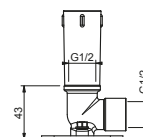

**OPTIONAL UP-Teil für Gipskarton****Art. W046**

91 00 W046

**Art. 5943****Brauseset**

- Handbrause VENEZIA
- Wandbogen mit Brausehalter
- runde Rosette
- Schaluch aus Messing 150 cm
- Schaluch aus Messing 140 cm in PVD Oberflächen
- 1/2" Eingang