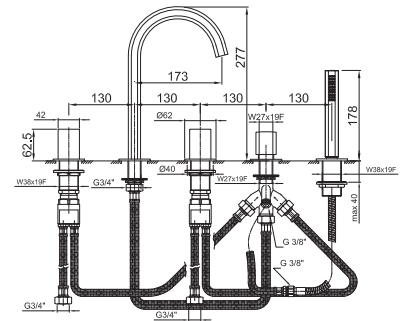

Art. N465S

Wannenrandmischer

- Achsabstand Auslauf 17,5 cm
- ohne Griffe
- 5-Loch
- Umsteller mit Drucktaste **2-Wege**
- Handbrause VENEZIA
- Schlauch 150 cm
- 90° Keramikventil
- 3/4" Eingänge
- Versorgungsleitung/schläuche

Hinweis: Griffe müssen separat dazu bestellt werden, beachten Sie den Bereich "Griffe"

Chrom	29 02 N465S
Nickel PVD	29 95 N465S
Matt Gun Metal PVD	29 P5 N465S
Matt British Gold PVD	29 P6 N465S
Matt Copper PVD	29 P9 N465S
Gold Plus	29 01 N465S