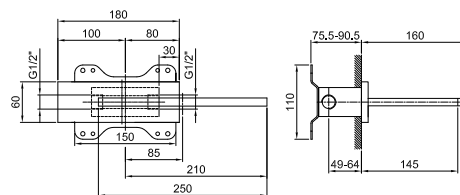

Unterputzwanneneinlauf

- Achsabstand Auslauf 14,5 cm
- Rechtsversion
- Wasserfall
- 1/2" Eingang

Art. 5041B

AP-Teil

Chrom	31 02 5041B
Nickel PVD	31 95 5041B
Matt Gun Metal PVD	31 P5 5041B
Matt British Gold PVD	31 P6 5041B
Matt Copper PVD	31 P9 5041B
Gold Plus	31 01 5041B