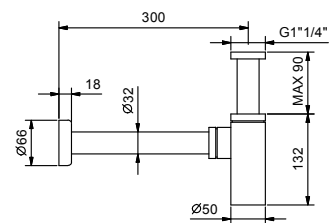

Art. 9234

Flaschensiphon

- 1" 1/4
- für Waschbecken

Hinweis: vollständige Liste der Oberflächen bei dem Abschnitt Zubehör am Ende der Preisliste

Chrom	91 02 9234
Nickel PVD	91 95 9234
Matt Gun Metal PVD	91 P5 9234
Matt British Gold PVD	91 P6 9234
Matt Copper PVD	91 P9 9234
Gold Plus	91 01 9234