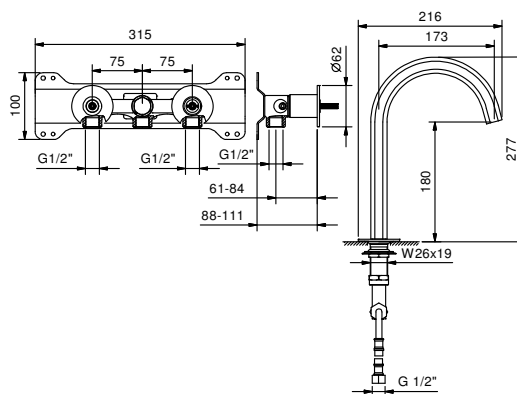

Art. N458SWB

AP-Teil

Chrom	29 02 N458SWB
Nickel PVD	29 95 N458SWB
Matt Gun Metal PVD	29 P5 N458SWB
Matt British Gold PVD	29 P6 N458SWB
Matt Copper PVD	29 P9 N458SWB
Gold Plus	29 01 N458SWB