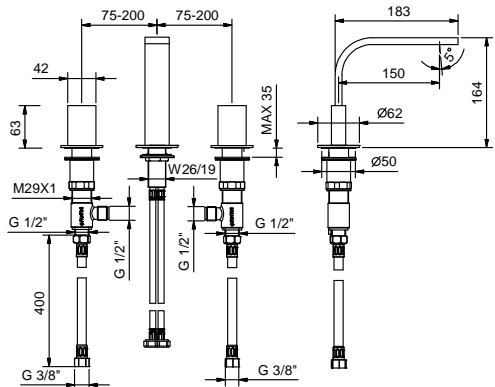

3-Loch-Waschtischmischer - VENEZIA IN

- Achsabstand Auslauf 15 cm
- ohne Griffe
- Wasserdurchflussbegrenzer auf 5 l/min bei 3 bar
- 90° Keramikventil
- Versorgungsleitung/schläuche
- OHNE ABLAUF

Hinweis: Griffe müssen separat dazu bestellt werden, beachten Sie den Bereich "Griffe"

Chrom	29 02 N504SW
Nickel PVD	29 95 N504SW
Matt Gun Metal PVD	29 P5 N504SW
Matt British Gold PVD	29 P6 N504SW
Matt Copper PVD	29 P9 N504SW
Gold Plus	29 01 N504SW