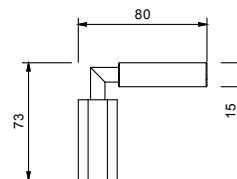

Chrom	29 02 N547
Nickel PVD	29 95 N547
Matt Gun Metal PVD	29 P5 N547
Matt British Gold PVD	29 P6 N547
Matt Copper PVD	29 P9 N547
Gold Plus	29 01 N547