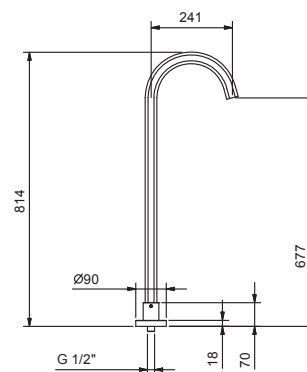

Art. 8315

Wannen-Wand-Auslauf

- Achsabstand Auslauf 20 cm
- runde Rosette
- 1/2" Eingang

Chrom	29 02 8315
Nickel PVD	29 95 8315
Matt Gun Metal PVD	29 P5 8315
Matt British Gold PVD	29 P6 8315
Matt Copper PVD	29 P9 8315
Gold Plus	29 01 8315

Art. C945

Wannen-Wand-Auslauf

- Achsabstand Auslauf 19 cm
- runde Rosette
- 1/2" Eingang

Chrom	29 02 C945
Nickel PVD	29 95 C945
Matt Gun Metal PVD	29 P5 C945
Matt British Gold PVD	29 P6 C945
Matt Copper PVD	29 P9 C945
Gold Plus	29 01 C945

Art. 8418

Bodenwannenstandeinlauf

- Achsabstand Auslauf 24 cm
- 1/2" Eingang

Chrom	29 02 8418
Nickel PVD	29 95 8418
Matt Gun Metal PVD	29 P5 8418
Matt British Gold PVD	29 P6 8418
Matt Copper PVD	29 P9 8418
Gold Plus	29 01 8418