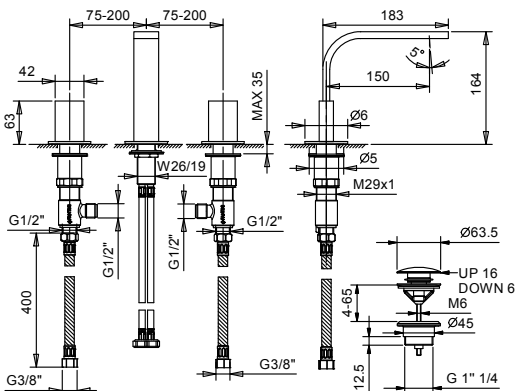

Смеситель для раковины на 3 отверстия - VENEZIA IN

- вылет 15 см
- без ручек
- ограничитель потока воды до 5 л/мин при 3 бар
- картридж керамический 90°
- подводка
- ДОННЫЙ КЛАПАН НАЖИМНОГО ТИПА

ручки заказываются отдельно, см. раздел "Ручки"

Хром	29 02 N504S
Nickel PVD	29 95 N504S
Matt Gun Metal PVD	29 P5 N504S
Matt British Gold PVD	29 P6 N504S
Matt Copper PVD	29 P9 N504S
Золото плюс	29 01 N504S