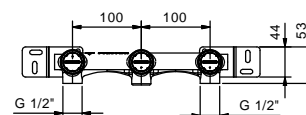

APT. N456SF

Смеситель на 1 отверстие для раковины

- вылет 17,5 см
- без ручек
- ограничитель потока воды до 5 л/мин при 3 бар
- картридж керамический 90°
- подводка
- ДОННЫЙ КЛАПАН НАЖИМНОГО ТИПА

ручки заказываются отдельно, см. раздел "Ручки"

Хром	29 02 N456SF
Nickel PVD	29 95 N456SF
Matt Gun Metal PVD	29 P5 N456SF
Matt British Gold PVD	29 P6 N456SF
Matt Copper PVD	29 P9 N456SF
Золото плюс	29 01 N456SF

leadØfree

Смеситель из стены для раковины

- вылет 20 см
- без ручек
- ограничитель потока воды до 5 л/мин при 3 бар
- картридж керамический 90°
- впуски 1/2"
- БЕЗ ДОННОГО КЛАПАНА

ручки заказываются отдельно, см. раздел "Ручки"

Наружная часть

Хром	29 02 N013SB
Nickel PVD	29 95 N013SB
Matt Gun Metal PVD	29 P5 N013SB
Matt British Gold PVD	29 P6 N013SB
Matt Copper PVD	29 P9 N013SB
Золото плюс	29 01 N013SB

APT. N013SB

Внутренняя часть

44 00 R010A

APT. R010A

ОБЩАЯ СТОИМОСТЬ

Хром	
Nickel PVD	
Matt Gun Metal PVD	
Matt British Gold PVD	
Matt Copper PVD	
Золото плюс