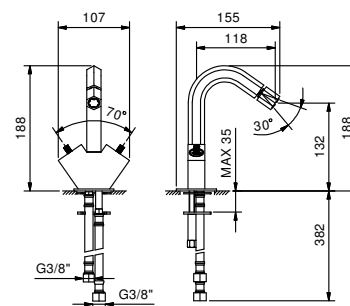

APT. N462SWF

Смеситель на 1 отверстие для биде

- вылет 12 см
- без ручек
- ограничитель потока воды до 5 л/мин при 3 бар
- картридж керамический 90°
- видимый аэратор
- подводка
- БЕЗ ДОННОГО КЛАПАНА

ручки заказываются отдельно,
см. раздел "Ручки"

Хром	29 02 N462SWF
Nickel PVD	29 95 N462SWF
Matt Gun Metal PVD	29 P5 N462SWF
Matt British Gold PVD	29 P6 N462SWF
Matt Copper PVD	29 P9 N462SWF
Золото плюс	29 01 N462SWF

APT. N462SF

Смеситель на 1 отверстие для биде

- вылет 12 см
- без ручек
- ограничитель потока воды до 5 л/мин при 3 бар
- картридж керамический 90°
- видимый аэратор
- подводка
- ДОННЫЙ КЛАПАН НАЖИМНОГО ТИПА

ручки заказываются отдельно,
см. раздел "Ручки"