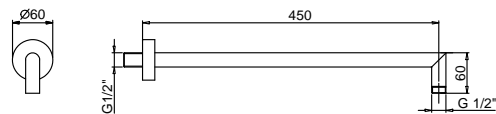

OPTIONAL Встроенная часть для гипсокартона

APT. W046

91 00 W046

АРТ. 8011

Кронштейн для душевой лейки

- длина 45 см
- круглая розетка
- настенный
- впуск 1/2"

Хром	86 02 8011
Nickel PVD	86 95 8011
Matt Gun Metal PVD	86 P5 8011
Matt British Gold PVD	86 P6 8011
Matt Copper PVD	86 P9 8011
Золото плюс	86 01 8011