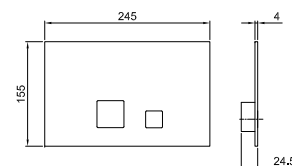

АРТ. 8402

Кнопка смыва

- Базовый материал: Нержавеющая Сталь
- Выступающие кнопки
- с круглыми кнопками
- сочетается с GEBERIT SIGMA8, SIGMA12
- без видимых крепежей

Н. В. полный список отделок в разделе прочие статьи в конце прайс листа"

Блестящая натуральная сталь	91 38 8402
Nickel PVD	91 95 8402
Matt Gun Metal PVD	91 P5 8402
Matt British Gold PVD	91 P6 8402
Matt Copper PVD	91 P9 8402
Золото плюс	91 01 8402

АРТ. 8403

Кнопка смыва

- Базовый материал: Нержавеющая Сталь
- кнопки смыва
- с квадратными кнопками
- сочетается с GEBERIT SIGMA8, SIGMA12
- без видимых крепежей

Н. В. полный список отделок в разделе прочие статьи в конце прайс листа"

Блестящая натуральная сталь	91 38 8403
Nickel PVD	91 95 8403
Matt Gun Metal PVD	91 P5 8403
Matt British Gold PVD	91 P6 8403
Matt Copper PVD	91 P9 8403
Золото плюс	91 01 8403

АРТ. 8486

Гидроёршик с двойной функцией

- для очистки унитаза
- для личной гигиены, при использовании вместе со смесителем для душа
- шланговое подсоединение с держателем для ручной лейки
- Запорный вентиль
- Базовый материал: латунь
- круглая розетка
- гибкий шланг 120 см ПВХ
- впуск 1/2"

Н. В. полный список отделок в разделе прочие статьи в конце прайс листа"

Хром	91 02 8486
Nickel PVD	91 95 8486
Matt Gun Metal PVD	91 P5 8486
Matt British Gold PVD	91 P6 8486
Matt Copper PVD	91 P9 8486
Золото плюс	91 01 8486