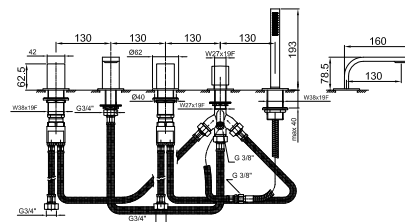

APT. N465S

Наборный смеситель для ванны

- вылет 17,5 см
- без ручек
- на 5 отверстий
- переключатель на **2 потока** с кнопкой
- ручная лейка VENEZIA
- гибкий шланг 150 см
- картридж керамический 90°
- впуски 3/4"
- подводка

ручки заказываются отдельно,
см. раздел "Ручки"

Хром	29 02 N465S
Nickel PVD	29 95 N465S
Matt Gun Metal PVD	29 P5 N465S
Matt British Gold PVD	29 P6 N465S
Matt Copper PVD	29 P9 N465S
Золото плюс	29 01 N465S

APT. N565S

Наборный смеситель для ванны - VENEZIA IN

- вылет 16 см
- без ручек
- на 5 отверстий
- переключатель на **2 потока** с кнопкой
- ручная лейка FIT
- гибкий шланг 150 см
- картридж керамический 90°
- впуски 3/4"
- подводка

ручки заказываются отдельно,
см. раздел "Ручки"

Хром	29 02 N565S
Nickel PVD	29 95 N565S
Matt Gun Metal PVD	29 P5 N565S
Matt British Gold PVD	29 P6 N565S
Matt Copper PVD	29 P9 N565S
Золото плюс	29 01 N565S

APT. N467S

Наборный смеситель для ванны

- без ручек
- без излива
- на 4 отверстия
- переключатель на **2 потока** с кнопкой
- ручная лейка VENEZIA
- гибкий шланг 150 см
- картридж керамический 90°
- впуски 3/4"
- подводка

ручки заказываются отдельно,
см. раздел "Ручки"

Хром	29 02 N467S
Nickel PVD	29 95 N467S
Matt Gun Metal PVD	29 P5 N467S
Matt British Gold PVD	29 P6 N467S
Matt Copper PVD	29 P9 N467S
Золото плюс	29 01 N467S