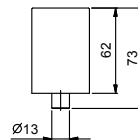

APT. N448

ручка VENEZIA

• для артикулов: N404SW - N404S - N504SW - N504S - N405SW - N458SWB - N013SB - N113SB - N456SWF - N456SF - N462SWF - N462SF - N409SW - N409S - N411SB - N509SW - N509S - N511SB - N385SB - N291SB - N465S - N565S - N467S - N567S

Хром	29 02 N448
Nickel PVD	29 95 N448
Matt Gun Metal PVD	29 P5 N448
Matt British Gold PVD	29 P6 N448
Matt Copper PVD	29 P9 N448
Золото плюс	29 01 N448

APT. N348

ручка Diamond VENEZIA

• для артикулов: N404SW - N404S - N504SW - N504S - N405SW - N458SWB - N013SB - N113SB - N456SWF - N456SF - N462SWF - N462SF - N409SW - N409S - N411SB - N509SW - N509S - N511SB - N385SB - N291SB - N465S - N565S - N467S - N567S

Хром	29 02 N348
Nickel PVD	29 95 N348
Matt Gun Metal PVD	29 P5 N348
Matt British Gold PVD	29 P6 N348
Matt Copper PVD	29 P9 N348
Золото плюс	29 01 N348

APT. N448

ручка VENEZIA, муранское стекло

• для артикулов: N404SW - N404S - N504SW - N504S - N405SW - N458SWB - N013SB - N113SB - N456SWF - N456SF - N462SWF - N462SF - N409SW - N409S - N411SB - N509SW - N509S - N511SB - N385SB - N291SB - N465S - N565S - N467S - N567S