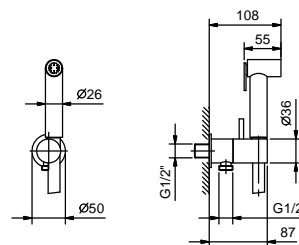

АРТ. 8486

Гидроёршик с двойной функцией

- для очистки унитаза
- для личной гигиены, при использовании вместе со смесителем для душа
- шланговое подсоединение с держателем для ручной лейки
- Запорный вентиль
- Базовый материал: латунь
- круглая розетка
- гибкий шланг 120 см ПВХ
- впуск 1/2"

Н. В. полный список отделок в разделе прочие статьи в конце прайс листа"

Хром	91 02 8486
Nickel PVD	91 95 8486
Matt Gun Metal PVD	91 P5 8486
Matt British Gold PVD	91 P6 8486
Matt Copper PVD	91 P9 8486
Золото плюс	91 01 8486