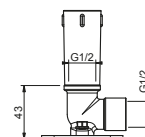

OPTIONAL Встроенная часть для гипсокартона

APT. W046

91 00 W046