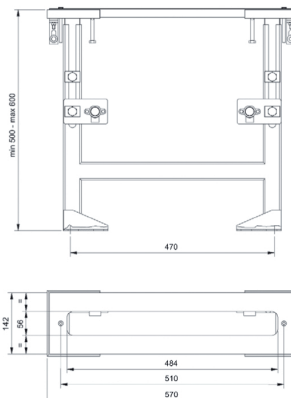

APT. W001

Слив для ванны

- с ручкой
- С ДОННЫМ КЛАПАНОМ

N. В. полный список отделок в разделе прочие статьи в конце прайс листа"

Хром	91 02 W001
Nickel PVD	91 95 W001
Matt Gun Metal PVD	91 P5 W001
Matt British Gold PVD	91 P6 W001
Matt Copper PVD	91 P9 W001
Золото плюс	91 01 W001

APT. W002

Слив для ванны

- с ручкой
- слив-перелив
- С ДОННЫМ КЛАПАНОМ

N. В. полный список отделок в разделе прочие статьи в конце прайс листа"

Хром	91 02 W002
Nickel PVD	91 95 W002
Matt Gun Metal PVD	91 P5 W002
Matt British Gold PVD	91 P6 W002
Matt Copper PVD	91 P9 W002
Золото плюс	91 01 W002

APT. 9325

Установочная пластина для напорного смесителя для ванны

- заглушки
- установочная пластина
- без финишной пластины

Необходимо предусмотреть, чтобы при финишной отделке была предусмотрена возможность последующей проверки

Хром	91 02 9325

APT. 9670

Установочная пластина для напорного смесителя для ванны

- заглушки
- установочная пластина
- без финишной пластины

Необходимо предусмотреть, чтобы при финишной отделке была предусмотрена возможность последующей проверки

Хром	91 02 9670