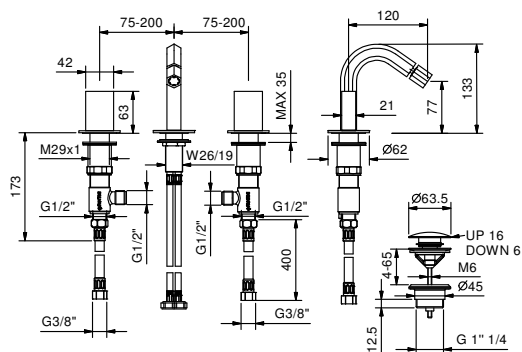

APT. N409S

Смеситель на 3 отверстия для биде

- вылет 12 см
- без ручек
- ограничитель потока воды до 5 л/мин при 3 бар
- картридж керамический 90°
- Видимый аэратор
- подводка
- ДОННЫЙ КЛАПАН НАЖИМНОГО ТИПА

ручки заказываются отдельно, см. раздел "Ручки"

Хром	29 02 N409S
Nickel PVD	29 95 N409S
Matt Gun Metal PVD	29 P5 N409S
Matt British Gold PVD	29 P6 N409S
Matt Copper PVD	29 P9 N409S
Золото плюс	29 01 N409S