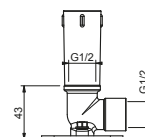

OPTIONAL Встроенная часть для гипсокартона

АРТ. W046

91 00 W046