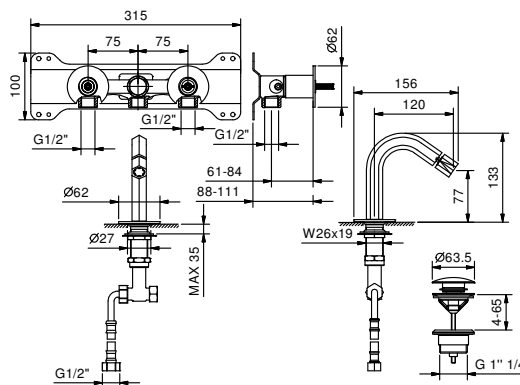

АПТ. 5911A

Внутренняя часть

19 00 5911A

ОБЩАЯ СТОИМОСТЬ

- Хром
- Nickel PVD
- Matt Gun Metal PVD
- Matt British Gold PVD
- Matt Copper PVD
- Золото плюс

Смеситель на 1 отверстие для биде - VENEZIA IN

- вылет 13,2 см
- без ручек
- настенное управление
- ограничитель потока воды до 5 л/мин при 3 бар
- картридж керамический 90°
- видимый аэратор
- подводка
- ДОННЫЙ КЛАПАН НАЖИМНОГО ТИПА