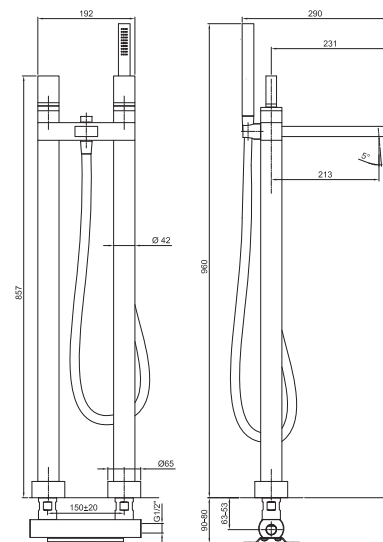

APT. 1680A

Внутренняя часть

19 00 1680A

ОБЩАЯ СТОИМОСТЬ

Хром	
Nickel PVD	
Matt Gun Metal PVD	
Matt British Gold PVD	
Matt Copper PVD	
Золото плюс