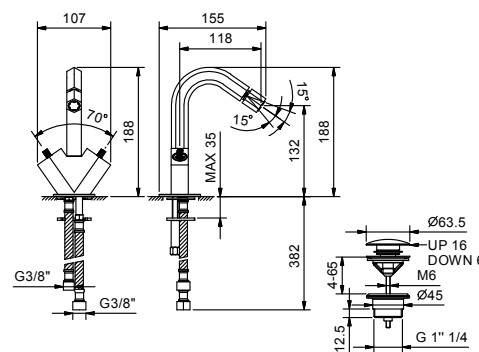

Хром	29 02 N462SF
Nickel PVD	29 95 N462SF
Matt Gun Metal PVD	29 P5 N462SF
Matt British Gold PVD	29 P6 N462SF
Matt Copper PVD	29 P9 N462SF
Золото плюс	29 01 N462SF