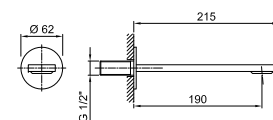

АРТ. C945

Излив из стены для ванны

- вылет 19 см
- круглая розетка
- впуск 1/2"

Хром	29 02 C945
Nickel PVD	29 95 C945
Matt Gun Metal PVD	29 P5 C945
Matt British Gold PVD	29 P6 C945
Matt Copper PVD	29 P9 C945
Золото плюс	29 01 C945