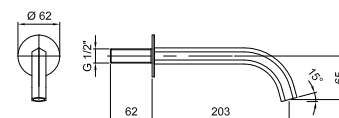

Излив смесителя со стены для раковины

- Вылет 20 см
- ограничитель потока воды до 5 л/мин при 3 бар
- впуск 1/2"

Хром	29 02 8320
Nickel PVD	29 95 8320
Matt Gun Metal PVD	29 P5 8320
Matt British Gold PVD	29 P6 8320
Matt Copper PVD	29 P9 8320
Золото плюс	29 01 8320