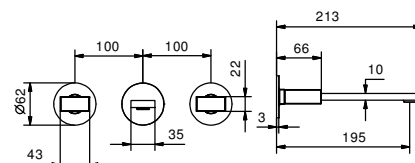

lead $\varnothing$ free

Смеситель из стены для раковины - VENEZIA IN

- вылет 19,5 см
- без ручек
- ограничитель потока воды до 5 л/мин при 3 бар
- картридж керамический 90°
- впуски 1/2"
- БЕЗ ДОННОГО КЛАПАНА

ручки заказываются отдельно,
см. раздел "Ручки"

APT. N113SB

Наружная часть

Хром	29 02 N113SB
Nickel PVD	29 95 N113SB
Matt Gun Metal PVD	29 P5 N113SB
Matt British Gold PVD	29 P6 N113SB
Matt Copper PVD	29 P9 N113SB
Золото плюс	29 01 N113SB