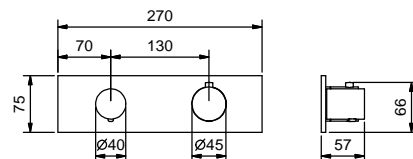

Термостатический встраиваемый смеситель для душа, 3/4"

- ручки
- переключатель с закрытием, на **3 потока** с поворотной кнопкой
- только для горизонтальной установки
- впуски 3/4"

APT. G573B

Наружная часть

Хром	87 02 G573B
Nickel PVD	87 95 G573B
Matt Gun Metal PVD	87 P5 G573B
Matt British Gold PVD	87 P6 G573B
Matt Copper PVD	87 P9 G573B
Золото плюс	87 01 G573B

APT. D373A