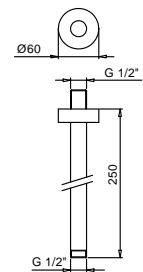

АРТ. W046

91 00 W046

АРТ. 9236

Кронштейн для душевой лейки

- длина 25 см
- круглая розетка
- потолочный
- впуск 1/2"

Хром	86 02 9236
Nickel PVD	86 95 9236
Matt Gun Metal PVD	86 P5 9236
Matt British Gold PVD	86 P6 9236
Matt Copper PVD	86 P9 9236
Золото плюс	86 01 9236