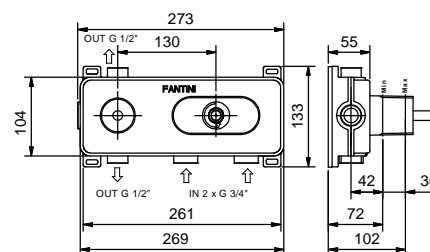

Внутренняя часть

19 00 D372A

ОБЩАЯ СТОИМОСТЬ

- Хром
- Nickel PVD
- Matt Gun Metal PVD
- Matt British Gold PVD
- Matt Copper PVD
- Золото плюс