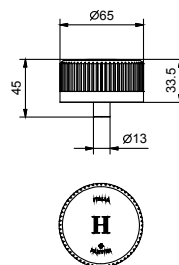

АПТ. N647

Ручка VENEZIA стеклянная левая "Н" (горячая вода)

• для артикулов: N404SW - N404S - N504SW - N504S - N405SW - N458SWB - N013SB - N113SB - N409SW - N409S - N411SB - N509SW - N509S - N511SB - N465S - N565S - N467S - N567S

Хром-Черный	29 02 N647C5
Хром-Белый	29 02 N647CB
Золото плюс-Черный	29 01 N647C5
Золото плюс-Белый	29 01 N647CB
Nickel PVD-Черный	29 95 N647C5
Nickel PVD-Белый	29 95 N647CB
Matt Gun Metal PVD-Черный	29 P5 N647C5
Matt Gun Metal PVD-Белый	29 P5 N647CB
Matt British Gold PVD-Черный	29 P6 N647C5
Matt British Gold PVD-Белый	29 P6 N647CB
Matt Copper PVD-Черный	29 P9 N647C5
Matt Copper PVD-Белый	29 P9 N647CB