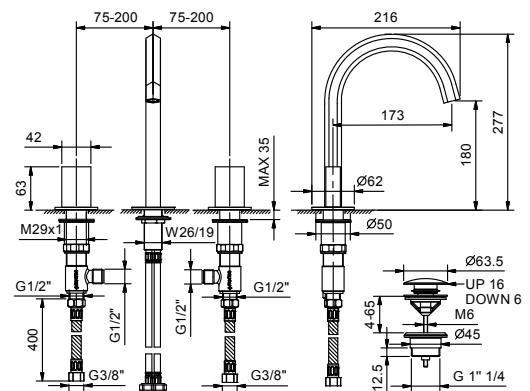

Смеситель для раковины на 3 отверстия

- вылет 17,5 см
- без ручек
- ограничитель потока воды до 5 л/мин при 3 бар
- картридж керамический 90°
- подводка
- ДОННЫЙ КЛАПАН НАЖИМНОГО ТИПА

ручки заказываются отдельно, см. раздел "Ручки"

Хром	29 02 N404S
Nickel PVD	29 95 N404S
Matt Gun Metal PVD	29 P5 N404S
Matt British Gold PVD	29 P6 N404S
Matt Copper PVD	29 P9 N404S
Золото плюс	29 01 N404S