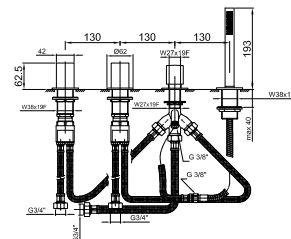

APT. N567S

Наборный смеситель для ванны - VENEZIA IN

- без ручек
- без излива
- на 4 отверстия
- переключатель на **2 потока** с кнопкой
- ручная лейка FIT
- гибкий шланг 150 см
- картридж керамический 90°
- впуски 3/4"
- подводка

ручки заказываются отдельно,
см. раздел "Ручки"

Хром	29 02 N567S
Nickel PVD	29 95 N567S
Matt Gun Metal PVD	29 P5 N567S
Matt British Gold PVD	29 P6 N567S
Matt Copper PVD	29 P9 N567S
Золото плюс	29 01 N567S

Напольный смеситель для ванны - VENEZIA IN

- вылет 21,5 см
- без ручек
- переключатель на **2 потока** с кнопкой
- ручная лейка FIT
- держатель ручной лейки
- латунный шланг 150 см
- латунный шланг 140 см в вариантах PVD
- картридж керамический 90°
- впуски 1/2"
- напольный

ручки заказываются отдельно,
см. раздел "Ручки"

APT. N580SB

Наружная часть

Хром	29 02 N580SB
Nickel PVD	29 95 N580SB
Matt Gun Metal PVD	29 P5 N580SB
Matt British Gold PVD	29 P6 N580SB
Matt Copper PVD	29 P9 N580SB
Золото плюс	29 01 N580SB

APT. 1680A

Внутренняя часть

19 00 1680A

ОБЩАЯ СТОИМОСТЬ

Хром	
Nickel PVD	
Matt Gun Metal PVD	
Matt British Gold PVD	
Matt Copper PVD	
Золото плюс