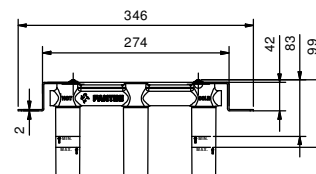

ОБЩАЯ СТОИМОСТЬ

- Хром
- Nickel PVD
- Matt Gun Metal PVD
- Matt British Gold PVD
- Matt Copper PVD
- Золото плюс