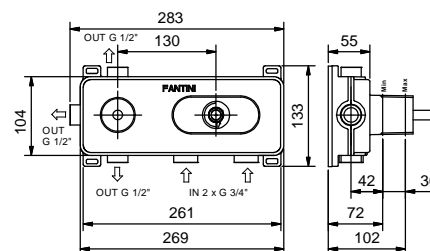

Внутренняя часть

19 00 D373A

ОБЩАЯ СТОИМОСТЬ

- Хром
- Nickel PVD
- Matt Gun Metal PVD
- Matt British Gold PVD
- Matt Copper PVD
- Золото плюс

Термостатический встраиваемый смеситель для душа, 3/4"

- ручка
- впуски 3/4"
- Звукоизолированные
- без запорного вентиля (заказывается отдельно)

N.V. Смеситель должен всегда заказываться вместе с запорным вентилем N291SB+D391A

APT. G500B

Наружная часть

Хром	87 02 G500B
Nickel PVD	87 95 G500B
Matt Gun Metal PVD	87 P5 G500B
Matt British Gold PVD	87 P6 G500B
Matt Copper PVD	87 P9 G500B
Золото плюс	87 01 G500B