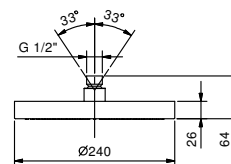

АРТ. 8083

Верхний душ

- Ø 24 см
- Базовый материал: Нержавеющая Сталь
- ограничитель потока воды до 12 л/мин при 3 бар
- система от известкового налета
- впуск 1/2"
- обратный клапан

Н.В. Условия, необходимые для правильного функционирования: Мин. Поток: 10 л/мин