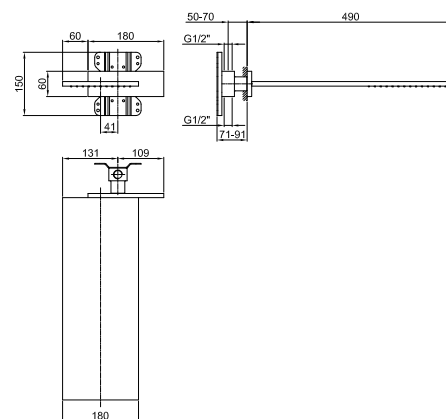

АРТ. 8036A

Внутренняя часть

86 00 8036A

ОБЩАЯ СТОИМОСТЬ

Хром
Nickel PVD
Matt Gun Metal PVD
Matt British Gold PVD
Matt Copper PVD
Золото плюс

APT. 8027

Кронштейн для душевой лейки

- длина 30 см
- круглая розетка
- настенный
- впуск 1/2"