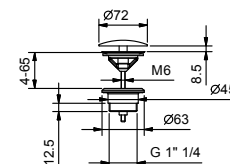

АРТ. 8435

Донный клапан

- 1" 1/4
- для раковин без перелива
- для раковин с переливом
- свободный слив
- универсальный слив

N. В. полный список отделки в разделе прочие статьи в конце прайс листа"

Хром	91 02 8435
Nickel PVD	91 95 8435
Matt Gun Metal PVD	91 P5 8435
Matt British Gold PVD	91 P6 8435
Matt Copper PVD	91 P9 8435
Золото плюс	91 01 8435