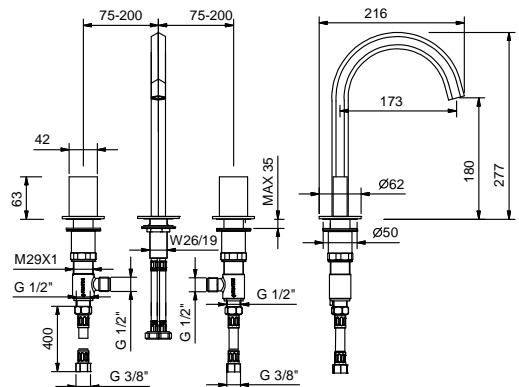

APT. N404SW

lead $\varnothing$ free

Смеситель для раковины на 3 отверстия

- вылет 17,5 см
- без ручек
- ограничитель потока воды до 5 л/мин при 3 бар
- картридж керамический 90°
- подводка
- БЕЗ ДОННОГО КЛАПАНА

ручки заказываются отдельно, см. раздел "Ручки"

Хром	29 02 N404SW
Nickel PVD	29 95 N404SW
Matt Gun Metal PVD	29 P5 N404SW
Matt British Gold PVD	29 P6 N404SW
Matt Copper PVD	29 P9 N404SW
Золото плюс	29 01 N404SW