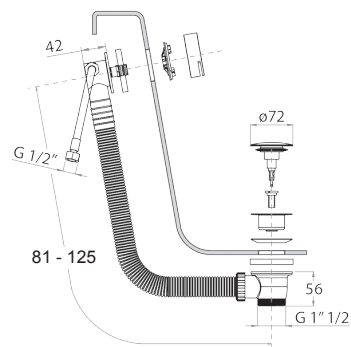

APT. 9325

Установочная пластина для напорного смесителя для ванны

- заглушки
- установочная пластина
- без финишной пластины

Необходимо предусмотреть, чтобы при финишной отделке была предусмотрена возможность последующей проверки