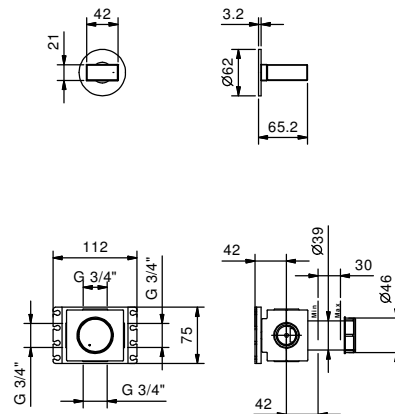

APT. D391A

Внутренняя часть

19 00 D391A

ОБЩАЯ СТОИМОСТЬ

- Хром
- Nickel PVD
- Matt Gun Metal PVD
- Matt British Gold PVD
- Matt Copper PVD
- Золото плюс

APT. W042

Опционально, с системой простого монтажа

- Планка и соединения
- Для простой вертикальной и горизонтальной установки термостатических смесителей
 - для установки- D300A / D391A - 1 выход
 - для установки- D300A / D391A - 2 выхода