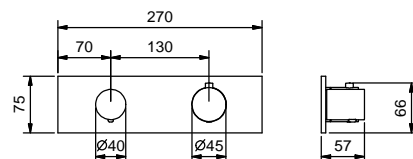

Термостатический встраиваемый смеситель для душа, 3/4"

- ручки
- **1 выпуск** 1/2"
- только для горизонтальной установки
- впуски 3/4"

АПТ. G531B

Наружная часть

Хром	87 02 G531B
Nickel PVD	87 95 G531B
Matt Gun Metal PVD	87 P5 G531B
Matt British Gold PVD	87 P6 G531B
Matt Copper PVD	87 P9 G531B
Золото плюс	87 01 G531B

АПТ. D331A

Внутренняя часть

19 00 D331A

ОБЩАЯ СТОИМОСТЬ

- Хром
- Nickel PVD
- Matt Gun Metal PVD
- Matt British Gold PVD
- Matt Copper PVD
- Золото плюс

Термостатический встраиваемый смеситель для душа, 3/4"

- ручки
- переключатель с закрытием, на **2 потока** с поворотной кнопкой
- только для горизонтальной установки
- впуски 3/4"

АПТ. G572B

Наружная часть

Хром	87 02 G572B
Nickel PVD	87 95 G572B
Matt Gun Metal PVD	87 P5 G572B
Matt British Gold PVD	87 P6 G572B
Matt Copper PVD	87 P9 G572B
Золото плюс	87 01 G572B

АПТ. D372A

Внутренняя часть

19 00 D372A

ОБЩАЯ СТОИМОСТЬ

- Хром
- Nickel PVD
- Matt Gun Metal PVD
- Matt British Gold PVD
- Matt Copper PVD
- Золото плюс