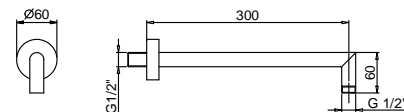

OPTIONAL Встроенная часть для гипсокартона

APT. W046

91 00 W046

APT. 9231

Кронштейн для душевой лейки

- длина 30 см
- круглая розетка
- настенный
- впуск 1/2"

Хром	86 02 9231
Nickel PVD	86 95 9231
Matt Gun Metal PVD	86 P5 9231
Matt British Gold PVD	86 P6 9231
Matt Copper PVD	86 P9 9231
Золото плюс	86 01 9231