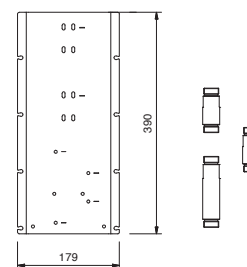

APT. D391A

Внутренняя часть

19 00 D391A

ОБЩАЯ СТОИМОСТЬ

- Хром
- Nickel PVD
- Matt Gun Metal PVD
- Matt British Gold PVD
- Matt Copper PVD
- Золото плюс

APT. W042

Опционально, с системой простого монтажа

- Планка и соединения
- Для простой вертикальной и горизонтальной установки термостатических смесителей
 - для установки- D300A / D391A - 1 выход
 - для установки- D300A / D391A - 2 выхода