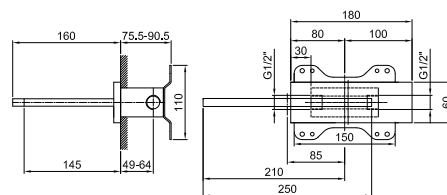

Наружная часть

Хром	31 02 5042B
Nickel PVD	31 95 5042B
Matt Gun Metal PVD	31 P5 5042B
Matt British Gold PVD	31 P6 5042B
Matt Copper PVD	31 P9 5042B
Золото плюс	31 01 5042B