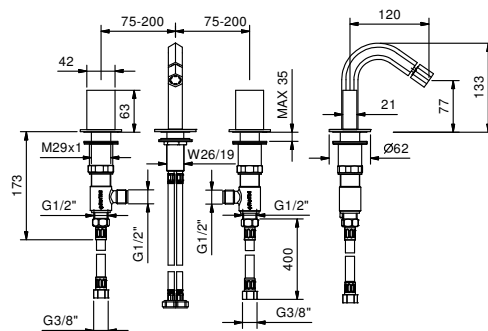

APT. N409SW

Смеситель на 3 отверстия для биде

- Вылет 12 см
- без ручек
- ограничитель потока воды до 5 л/мин при 3 бар
- картридж керамический 90°
- Видимый аэратор
- подводка
- БЕЗ ДОННОГО КЛАПАНА

ручки заказываются отдельно, см. раздел "Ручки"

Хром	29 02 N409SW
Nickel PVD	29 95 N409SW
Matt Gun Metal PVD	29 P5 N409SW
Matt British Gold PVD	29 P6 N409SW
Matt Copper PVD	29 P9 N409SW
Золото плюс	29 01 N409SW