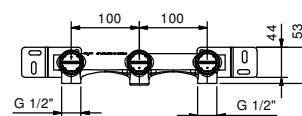

Внутренняя часть

44 00 R010A