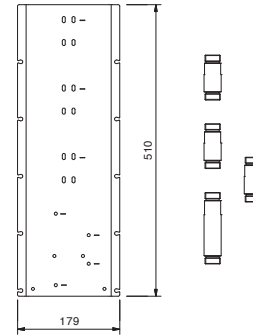

ПРИМЕР КОМБИНАЦИИ - 1 ВЫХОД

ПРИМЕР КОМБИНАЦИИ - 2 ВЫХОДА

91 00 W042

АРТ. W043

Опционально, с системой простого монтажа

Планка и соединения

- Для простой вертикальной и горизонтальной установки термостатических смесителей
- для установки - D300A / D391A - 3 выхода