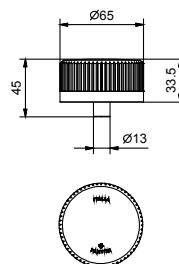

APT. N404SW

lead \varnothing free

Смеситель для раковины на 3 отверстия

- вылет 17,5 см
- без ручек
- ограничитель потока воды до 5 л/мин при 3 бар
- картридж керамический 90°
- подводка
- БЕЗ ДОННОГО КЛАПАНА