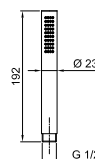

АРТ. 8783

Ручной душ

- FIT
- Базовый материал: латунь
- ограничитель потока до 9 л/мин
- система от известкового налета
- обратный клапан

Хром	90 02 8783
Nickel PVD	90 95 8783
Matt Gun Metal PVD	90 P5 8783
Matt British Gold PVD	90 P6 8783
Matt Copper PVD	90 P9 8783
Золото плюс	90 01 8783