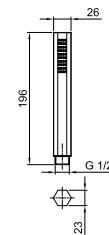

АРТ. 9849

Ручной душ

- VENEZIA
- ограничитель потока до 9 л/мин
- система от известкового налета
- обратный клапан

Хром	90 02 9849
Nickel PVD	90 95 9849
Matt Gun Metal PVD	90 P5 9849
Matt British Gold PVD	90 P6 9849
Matt Copper PVD	90 P9 9849
Золото плюс	90 01 9849