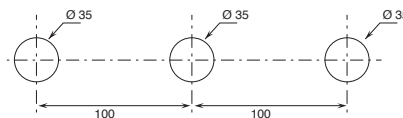

Техническая информация

Смесители VENEZIA поставляются БЕЗ РУЧЕК для упрощения хранения всех совместимых цветов, заказывается отдельно.

Все смесители для раковин и биде оснащены ограничителями расхода воды на 5 л/м.

- СМЕСИТЕЛИ С ПРОГРЕССИВНЫМ КАРТРИДЖЕМ

Поворачивая ручку против часовой стрелки на 90°, поток воды из холодного становится теплее и затем горячим.

РАЗМЕР ОТВЕРСТИЙ:

- Для смесителя на одно отверстие для раковины и биде необходимо просверлить отверстие диаметром 35 мм.

- Смеситель для раковины на 3 отверстия.

арт. N404S

арт. N405S

арт. N504S