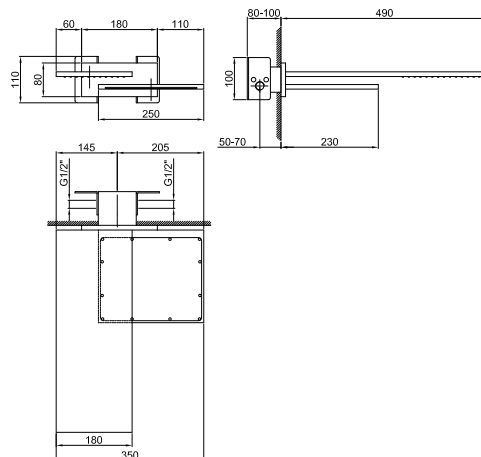

Двойной верхний душ

- дождь
- Водопад
- Базовый материал: латунь
- настенный
- ограничитель потока воды до 17 л/мин при 3 бар
- система от известкового налета
- впуск 1/2"
- минимальный поток воды 12 л/мин

Н.В. Условия, необходимые для правильного функционирования: Мин. Поток: 12 л/мин

АРТ. 8035B

Наружная часть

Хром	86 02 8035B
Nickel PVD	86 95 8035B
Matt Gun Metal PVD	86 P5 8035B
Matt British Gold PVD	86 P6 8035B
Matt Copper PVD	86 P9 8035B
Золото плюс	86 01 8035B

АРТ. 8035A

Внутренняя часть

86 00 8035A

ОБЩАЯ СТОИМОСТЬ

Хром
Nickel PVD
Matt Gun Metal PVD
Matt British Gold PVD
Matt Copper PVD
Золото плюс