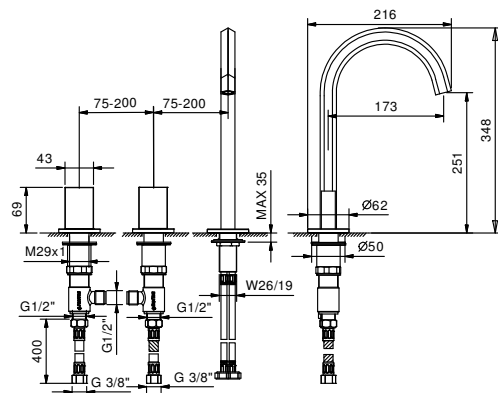

APT. N405SW

lead ϕ free

Смеситель для раковины на 3 отверстия, высокий излив

- вылет 17,5 см
- без ручек
- ограничитель потока воды до 5 л/мин при 3 бар
- картридж керамический 90°
- подводка
- БЕЗ ДОННОГО КЛАПАНА

ручки заказываются отдельно, см. раздел "Ручки"

Хром	29 02 N405SW
Nickel PVD	29 95 N405SW
Matt Gun Metal PVD	29 P5 N405SW
Matt British Gold PVD	29 P6 N405SW
Matt Copper PVD	29 P9 N405SW
Золото плюс	29 01 N405SW

Смеситель для раковины на 3 отверстия, высокий излив

- вылет 17,5 см
- без ручек
- настенное управление
- ограничитель потока воды до 5 л/мин при 3 бар
- картридж керамический 90°
- впуски 1/2"
- подводка
- БЕЗ ДОННОГО КЛАПАНА

ручки заказываются отдельно, см. раздел "Ручки"

Наружная часть

Хром	29 02 N458SWB
Nickel PVD	29 95 N458SWB
Matt Gun Metal PVD	29 P5 N458SWB
Matt British Gold PVD	29 P6 N458SWB
Matt Copper PVD	29 P9 N458SWB
Золото плюс	29 01 N458SWB

APT. N458SWB

Внутренняя часть

19 00 5911A

ОБЩАЯ СТОИМОСТЬ

Хром
Nickel PVD
Matt Gun Metal PVD
Matt British Gold PVD
Matt Copper PVD
Золото плюс

APT. 5911A

APT. N456SWF

Смеситель на 1 отверстие для раковины

- вылет 17,5 см
- без ручек
- ограничитель потока воды до 5 л/мин при 3 бар
- картридж керамический 90°
- подводка
- БЕЗ ДОННОГО КЛАПАНА

ручки заказываются отдельно, см. раздел "Ручки"

Хром	29 02 N456SWF
Nickel PVD	29 95 N456SWF
Matt Gun Metal PVD	29 P5 N456SWF
Matt British Gold PVD	29 P6 N456SWF
Matt Copper PVD	29 P9 N456SWF
Золото плюс	29 01 N456SWF