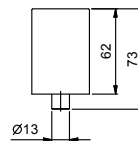

APT. N448

ручка VENEZIA

• для артикулов: N404SW - N404S - N504SW - N504S - N405SW - N458SWB - N013SB - N113SB - N456SWF - N456SF - N462SWF - N462SF - N409SW - N409S - N411SB - N509SW - N509S - N511SB - N385SB - N291SB - N465S - N565S - N467S - N567S

Хром	29 02 N448
Nickel PVD	29 95 N448
Matt Gun Metal PVD	29 P5 N448
Matt British Gold PVD	29 P6 N448
Matt Copper PVD	29 P9 N448
Золото плюс	29 01 N448

APT. N348

ручка Diamond VENEZIA

• для артикулов: N404SW - N404S - N504SW - N504S - N405SW - N458SWB - N013SB - N113SB - N456SWF - N456SF - N462SWF - N462SF - N409SW - N409S - N411SB - N509SW - N509S - N511SB - N385SB - N291SB - N465S - N565S - N467S - N567S

Хром	29 02 N348
Nickel PVD	29 95 N348
Matt Gun Metal PVD	29 P5 N348
Matt British Gold PVD	29 P6 N348
Matt Copper PVD	29 P9 N348
Золото плюс	29 01 N348

APT. N448

ручка VENEZIA, муранское стекло

• для артикулов: N404SW - N404S - N504SW - N504S - N405SW - N458SWB - N013SB - N113SB - N456SWF - N456SF - N462SWF - N462SF - N409SW - N409S - N411SB - N509SW - N509S - N511SB - N385SB - N291SB - N465S - N565S - N467S - N567S