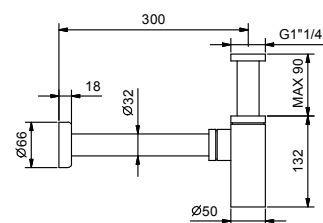

АРТ. 9234

Сифон бутылочный

- 1" 1/4
- для раковины и биде

N. В. полный список отделки в разделе прочие статьи в конце прайс листа"

Хром	91 02 9234
Nickel PVD	91 95 9234
Matt Gun Metal PVD	91 P5 9234
Matt British Gold PVD	91 P6 9234
Matt Copper PVD	91 P9 9234
Золото плюс	91 01 9234