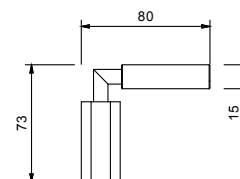

Хром	29 02 N547
Nickel PVD	29 95 N547
Matt Gun Metal PVD	29 P5 N547
Matt British Gold PVD	29 P6 N547
Matt Copper PVD	29 P9 N547
Золото плюс	29 01 N547