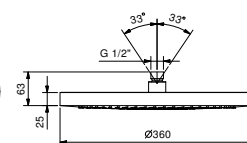

АРТ. 8084

Верхний душ

- Ø 36 см
- Базовый материал: Нержавеющая Сталь
- система от известкового налета
- впуск 1/2"
- обратный клапан

Н.В. Условия, необходимые для правильного функционирования: Мин. Поток: 15 л/мин