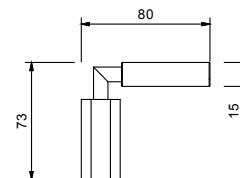

АПТ. N546

Ручка VENEZIA правая, с рычагом

- с черной ручкой
- для артикулов: N404SW - N404S - N504SW - N504S - N405SW - N458SWB - N013SB - N113SB - N409SW - N409S - N411SB - N509SW - N509S - N511SB - N465S - N565S - N467S - N567S - N291SB (для душа)