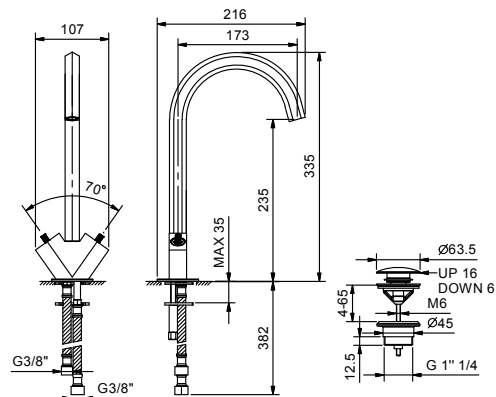

APT. N456SF

Смеситель на 1 отверстие для раковины

- вылет 17,5 см
- без ручек
- ограничитель потока воды до 5 л/мин при 3 бар
- картридж керамический 90°
- подводка
- ДОННЫЙ КЛАПАН НАЖИМНОГО ТИПА

ручки заказываются отдельно, см. раздел "Ручки"

Хром	29 02 N456SF
Nickel PVD	29 95 N456SF
Matt Gun Metal PVD	29 P5 N456SF
Matt British Gold PVD	29 P6 N456SF
Matt Copper PVD	29 P9 N456SF
Золото плюс	29 01 N456SF