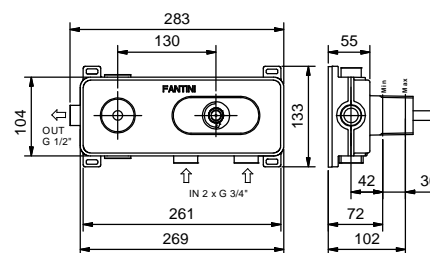

Внутренняя часть

19 00 D331A

ОБЩАЯ СТОИМОСТЬ

- Хром
- Nickel PVD
- Matt Gun Metal PVD
- Matt British Gold PVD
- Matt Copper PVD
- Золото плюс

Термостатический встраиваемый смеситель для душа, 3/4"

- ручки
- переключатель с закрытием, на **2 потока** с поворотной кнопкой
- только для горизонтальной установки
- впуски 3/4"

АПТ. G572B

Наружная часть

Хром	87 02 G572B
Nickel PVD	87 95 G572B
Matt Gun Metal PVD	87 P5 G572B
Matt British Gold PVD	87 P6 G572B
Matt Copper PVD	87 P9 G572B
Золото плюс	87 01 G572B