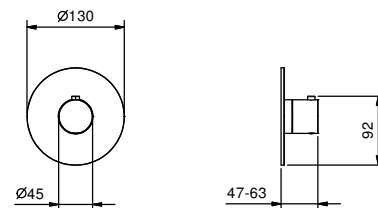

Термостатический встраиваемый смеситель для душа, 3/4"

- ручки
- переключатель с закрытием, на **3 потока** с поворотной кнопкой
- только для горизонтальной установки
- впуски 3/4"

APT. G573B

Наружная часть

Хром	87 02 G573B
Nickel PVD	87 95 G573B
Matt Gun Metal PVD	87 P5 G573B
Matt British Gold PVD	87 P6 G573B
Matt Copper PVD	87 P9 G573B
Золото плюс	87 01 G573B

APT. D373A

Внутренняя часть

19 00 D373A

ОБЩАЯ СТОИМОСТЬ

- Хром
- Nickel PVD
- Matt Gun Metal PVD
- Matt British Gold PVD
- Matt Copper PVD
- Золото плюс

Термостатический встраиваемый смеситель для душа, 3/4"

- ручка
- впуски 3/4"
- Звукоизолированные
- без запорного вентиля (заказывается отдельно)

N.V. Смеситель должен всегда заказываться вместе с запорным вентилем N291SB+D391A

APT. G500B

Наружная часть

Хром	87 02 G500B
Nickel PVD	87 95 G500B
Matt Gun Metal PVD	87 P5 G500B
Matt British Gold PVD	87 P6 G500B
Matt Copper PVD	87 P9 G500B
Золото плюс	87 01 G500B

APT. D300A

Внутренняя часть

19 00 D300A

ОБЩАЯ СТОИМОСТЬ

- Хром
- Nickel PVD
- Matt Gun Metal PVD
- Matt British Gold PVD
- Matt Copper PVD
- Золото плюс