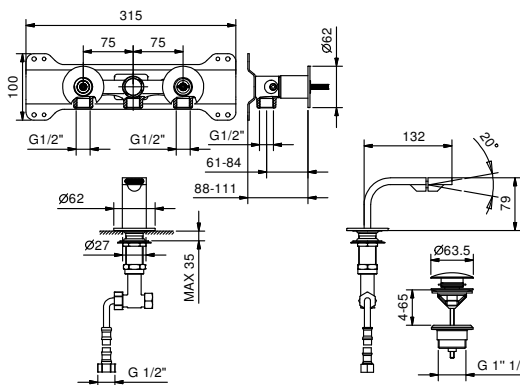

АПТ. 5911A

Внутренняя часть

19 00 5911A

ОБЩАЯ СТОИМОСТЬ

- Хром
- Nickel PVD
- Matt Gun Metal PVD
- Matt British Gold PVD
- Matt Copper PVD
- Золото плюс

APT. N462SWF

Смеситель на 1 отверстие для биде

- вылет 12 см
- без ручек
- ограничитель потока воды до 5 л/мин при 3 бар
- картридж керамический 90°
- видимый аэратор
- подводка
- БЕЗ ДОННОГО КЛАПАНА