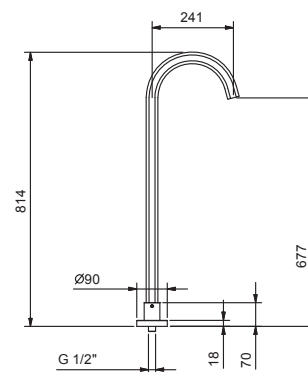

АРТ. 8315

Излив из стены для ванны

- вылет 20 см
- круглая розетка
- впуск 1/2"

Хром	29 02 8315
Nickel PVD	29 95 8315
Matt Gun Metal PVD	29 P5 8315
Matt British Gold PVD	29 P6 8315
Matt Copper PVD	29 P9 8315
Золото плюс	29 01 8315

АРТ. C945

Излив из стены для ванны

- вылет 19 см
- круглая розетка
- впуск 1/2"

Хром	29 02 C945
Nickel PVD	29 95 C945
Matt Gun Metal PVD	29 P5 C945
Matt British Gold PVD	29 P6 C945
Matt Copper PVD	29 P9 C945
Золото плюс	29 01 C945

АРТ. 8418

Напольный излив для ванны

- вылет 24 см
- впуск 1/2"

Хром	29 02 8418
Nickel PVD	29 95 8418
Matt Gun Metal PVD	29 P5 8418
Matt British Gold PVD	29 P6 8418
Matt Copper PVD	29 P9 8418
Золото плюс	29 01 8418