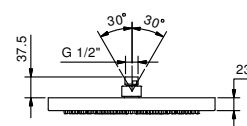

АРТ. K073

Многофункциональный верхний душ

- SUN
- Функции:
- 1ая-функция - 240 анти-кальциевых форсунок
- Ø 30 см
- Базовый материал: Нержавеющая Сталь
- обратный клапан
- ограничитель потока воды до 14 л/мин при 3 бар
- система от известкового налета
- впуск 1/2"

Н.В. Условия, необходимые для правильного функционирования: Мин. Поток: 12 л/мин