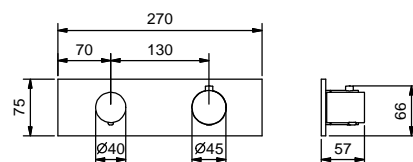

Термостатический встраиваемый смеситель для душа, 3/4"

- ручки
- **1 выпуск** 1/2"
- только для горизонтальной установки
- впуски 3/4"

АПТ. G531B

Наружная часть

Хром	87 02 G531B
Nickel PVD	87 95 G531B
Matt Gun Metal PVD	87 P5 G531B
Matt British Gold PVD	87 P6 G531B
Matt Copper PVD	87 P9 G531B
Золото плюс	87 01 G531B

АПТ. D331A