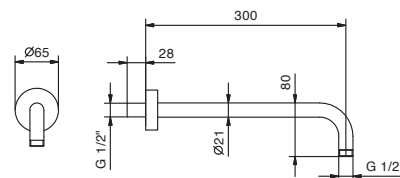

APT. 8027

Кронштейн для душевой лейки

- длина 30 см
- круглая розетка
- настенный
- впуск 1/2"

Хром	86 02 8027
Nickel PVD	86 95 8027
Matt Gun Metal PVD	86 P5 8027
Matt British Gold PVD	86 P6 8027
Matt Copper PVD	86 P9 8027
Золото плюс	86 01 8027

OPTIONAL Встроенная часть для гипсокартона

APT. W046

91 00 W046

APT. 8028

Кронштейн для душевой лейки

- длина 45 см
- круглая розетка
- настенный
- впуск 1/2"

Хром	86 02 8028
Nickel PVD	86 95 8028
Matt Gun Metal PVD	86 P5 8028
Matt British Gold PVD	86 P6 8028
Matt Copper PVD	86 P9 8028
Золото плюс	86 01 8028