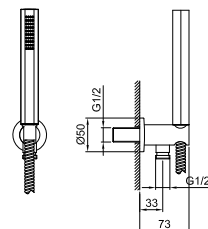

АРТ. 5943

Душевой набор

- ручная лейка VENEZIA
- шланговое подсоединение с держателем для ручной лейки
- круглая розетка
- латунный шланг 150 см
- латунный шланг 140 см в вариантах PVD
- впуск 1/2"

Хром	29 02 5943
Nickel PVD	29 95 5943
Matt Gun Metal PVD	29 P5 5943
Matt British Gold PVD	29 P6 5943
Matt Copper PVD	29 P9 5943
Золото плюс	29 01 5943