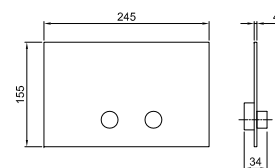

АРТ. 8402

Кнопка смыва

- Базовый материал: Нержавеющая Сталь
- Выступающие кнопки
- с круглыми кнопками
- сочетается с GEBERIT SIGMA8, SIGMA12
- без видимых крепежей

Н. В. полный список отделок в разделе прочие статьи в конце прайс листа"

Блестящая натуральная сталь	91 38 8402
Nickel PVD	91 95 8402
Matt Gun Metal PVD	91 P5 8402
Matt British Gold PVD	91 P6 8402
Matt Copper PVD	91 P9 8402
Золото плюс	91 01 8402

АРТ. 8403

Кнопка смыва

- Базовый материал: Нержавеющая Сталь
- кнопки смыва
- с квадратными кнопками
- сочетается с GEBERIT SIGMA8, SIGMA12
- без видимых крепежей

Н. В. полный список отделок в разделе прочие статьи в конце прайс листа"

Блестящая натуральная сталь	91 38 8403
Nickel PVD	91 95 8403
Matt Gun Metal PVD	91 P5 8403
Matt British Gold PVD	91 P6 8403
Matt Copper PVD	91 P9 8403
Золото плюс	91 01 8403

АРТ. 8486

Гидроёршик с двойной функцией

- для очистки унитаза
- для личной гигиены, при использовании вместе со смесителем для душа
- шланговое подсоединение с держателем для ручной лейки
- Запорный вентиль
- Базовый материал: латунь
- круглая розетка
- гибкий шланг 120 см ПВХ
- впуск 1/2"

Н. В. полный список отделок в разделе прочие статьи в конце прайс листа"

Хром	91 02 8486
Nickel PVD	91 95 8486
Matt Gun Metal PVD	91 P5 8486
Matt British Gold PVD	91 P6 8486
Matt Copper PVD	91 P9 8486
Золото плюс	91 01 8486