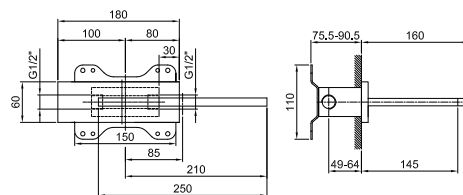

Излив встраиваемый для ванны

- вылет 14,5 см
- правая версия
- Водопад
- впуск 1/2"

АРТ. 5041B

Наружная часть

Хром	31 02 5041B
Nickel PVD	31 95 5041B
Matt Gun Metal PVD	31 P5 5041B
Matt British Gold PVD	31 P6 5041B
Matt Copper PVD	31 P9 5041B
Золото плюс	31 01 5041B