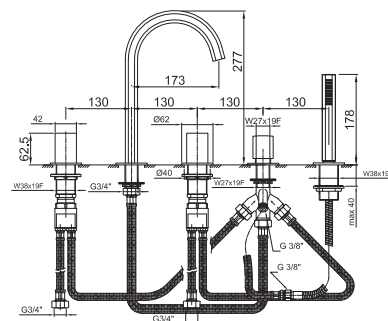

APT. N465S

Наборный смеситель для ванны

- вылет 17,5 см
- без ручек
- на 5 отверстий
- переключатель на **2 потока** с кнопкой
- ручная лейка VENEZIA
- гибкий шланг 150 см
- картридж керамический 90°
- впуски 3/4"
- подводка

ручки заказываются отдельно,
см. раздел "Ручки"

Хром	29 02 N465S
Nickel PVD	29 95 N465S
Matt Gun Metal PVD	29 P5 N465S
Matt British Gold PVD	29 P6 N465S
Matt Copper PVD	29 P9 N465S
Золото плюс	29 01 N465S