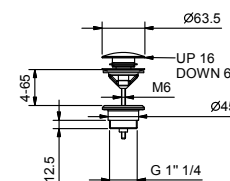

АРТ. 8434

Донный клапан

- 1" 1/4
- с нажимным механизмом "Push-Open",
- для раковин без перелива
- для раковин с переливом
- универсальный слив

N. В. полный список отделки в разделе прочие статьи в конце прайс листа"

Хром	91 02 8434
Nickel PVD	91 95 8434
Matt Gun Metal PVD	91 P5 8434
Matt British Gold PVD	91 P6 8434
Matt Copper PVD	91 P9 8434
Золото плюс	91 01 8434