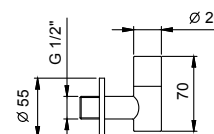

АРТ. 8402

Кнопка смыва

- Базовый материал: Нержавеющая Сталь
- Выступающие кнопки
- с круглыми кнопками
- сочетается с GEBERIT SIGMA8, SIGMA12
- без видимых крепежей

Н. В. полный список отделок в разделе прочие статьи в конце прайс листа"