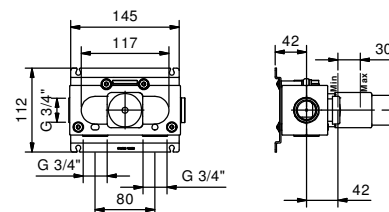

Внутренняя часть

19 00 D300A

ОБЩАЯ СТОИМОСТЬ

- Хром
- Nickel PVD
- Matt Gun Metal PVD
- Matt British Gold PVD
- Matt Copper PVD
- Золото плюс