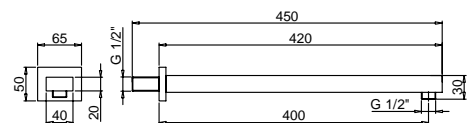

OPTIONAL Встроенная часть для гипсокартона

АРТ. W046

91 00 W046

АРТ. 8081

Кронштейн для душевой лейки

- длиной 40 см
- прямоугольная розетка
- впуск 1/2"
- настенный

Хром	86 02 8081
------	------------

OPTIONAL Встроенная часть для гипсокартона