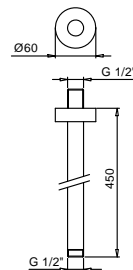

OPTIONAL Встроенная часть для гипсокартона

АРТ. W046

91 00 W046

АРТ. 9237

Кронштейн для душевой лейки

- длина 45 см
- круглая розетка
- потолочный
- впуск 1/2"

Хром	86 02 9237
Nickel PVD	86 95 9237
Matt Gun Metal PVD	86 P5 9237
Matt British Gold PVD	86 P6 9237
Matt Copper PVD	86 P9 9237
Золото плюс	86 01 9237