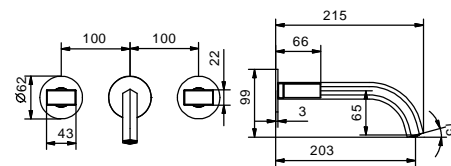

- вылет 20 см
- без ручек
- ограничитель потока воды до 5 л/мин при 3 бар
- картридж керамический 90°
- впуски 1/2"
- БЕЗ ДОННОГО КЛАПАНА

ручки заказываются отдельно, см. раздел "Ручки"

Наружная часть

Хром	29 02 N013SB
Nickel PVD	29 95 N013SB
Matt Gun Metal PVD	29 P5 N013SB
Matt British Gold PVD	29 P6 N013SB
Matt Copper PVD	29 P9 N013SB
Золото плюс	29 01 N013SB