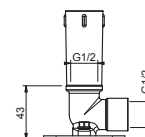

OPTIONAL Встроенная часть для гипсокартона

АРТ. W046

91 00 W046