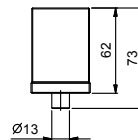

АПТ. N546

Ручка VENEZIA правая, с рычагом

- с черной ручкой
- для артикулов: N404SW - N404S - N504SW - N504S - N405SW - N458SWB - N013SB - N113SB - N409SW - N409S - N411SB - N509SW - N509S - N511SB - N465S - N565S - N467S - N567S - N291SB (для душа)