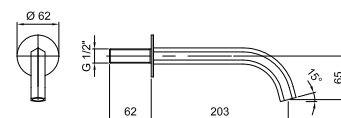

31 00 5041A

ОБЩАЯ СТОИМОСТЬ

- Хром
- Nickel PVD
- Matt Gun Metal PVD
- Matt British Gold PVD
- Matt Copper PVD
- Золото плюс

АРТ. 8315

Излив из стены для ванны

- вылет 20 см
- круглая розетка
- впуск 1/2"

Хром	29 02 8315
Nickel PVD	29 95 8315
Matt Gun Metal PVD	29 P5 8315
Matt British Gold PVD	29 P6 8315
Matt Copper PVD	29 P9 8315
Золото плюс	29 01 8315