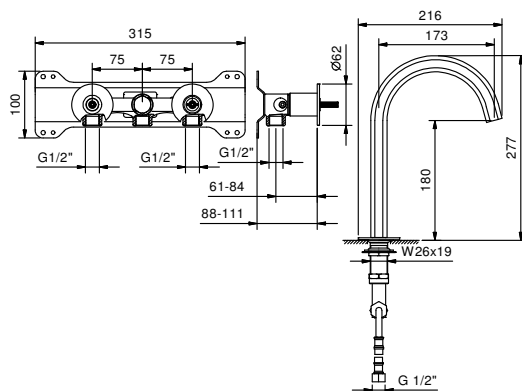

APT. N458SWB