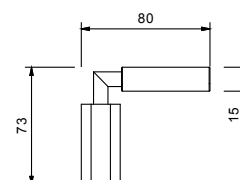

АПТ. N547

Ручка VENEZIA левая, с рычагом

- с черной ручкой
- для артикулов: N404SW - N404S - N504SW - N504S - N405SW - N458SWB - N013SB - N113SB - N409SW - N409S - N411SB - N509SW - N509S - N511SB - N465S - N565S - N467S - N567S