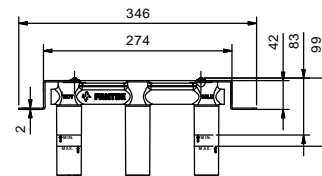

APT. R010A

ОБЩАЯ СТОИМОСТЬ

Хром	
Nickel PVD	
Matt Gun Metal PVD	
Matt British Gold PVD	
Matt Copper PVD	
Золото плюс