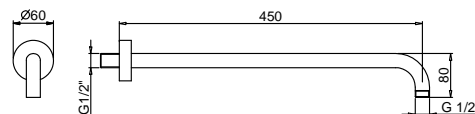

91 00 W046

APT. 8028

Кронштейн для душевой лейки

- длина 45 см
- круглая розетка
- настенный
- впуск 1/2"

Хром	86 02 8028
Nickel PVD	86 95 8028
Matt Gun Metal PVD	86 P5 8028
Matt British Gold PVD	86 P6 8028
Matt Copper PVD	86 P9 8028
Золото плюс	86 01 8028