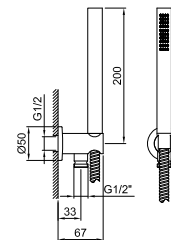

АРТ. 5944

Душевой набор

- ручная лейка FIT
- шланговое подсоединение с держателем для ручной лейки
- круглая розетка
- латунный шланг 150 см
- латунный шланг 140 см в вариантах PVD
- впуск 1/2"

Хром	29 02 5944
Nickel PVD	29 95 5944
Matt Gun Metal PVD	29 P5 5944
Matt British Gold PVD	29 P6 5944
Matt Copper PVD	29 P9 5944
Золото плюс	29 01 5944