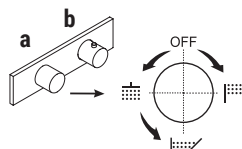

ПРИМЕР:

арт. G573B+D373A

а) вращающийся переключатель - Путем вращения ручки дивертора от центра направо по часовой стрелке, вы открываете первый выпуск, закрываемый при центральном положении, а вращая налево вы открываете последовательно второй и третий выпуск.

б) контроль температуры.