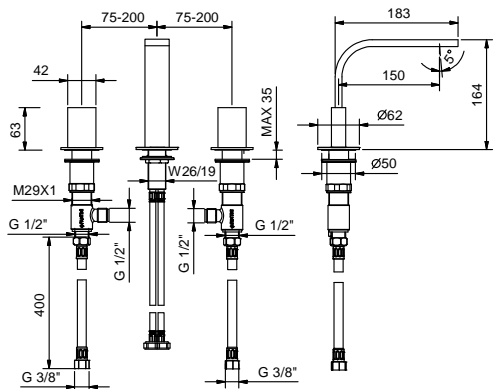

Смеситель для раковины на 3 отверстия - VENEZIA IN

- вылет 15 см
- без ручек
- ограничитель потока воды до 5 л/мин при 3 бар
- картридж керамический 90°
- подводка
- БЕЗ ДОННОГО КЛАПАНА

ручки заказываются отдельно, см. раздел "Ручки"

Хром	29 02 N504SW
Nickel PVD	29 95 N504SW
Matt Gun Metal PVD	29 P5 N504SW
Matt British Gold PVD	29 P6 N504SW
Matt Copper PVD	29 P9 N504SW
Золото плюс	29 01 N504SW