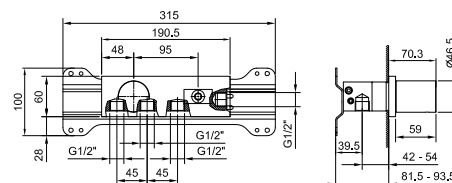

Встраиваемый смеситель для душа

- наружная часть включает ручку переключателя
- без ручки
- переключатель с закрытием, на **2 потока** с поворотной кнопкой
- впуски 1/2"

ручка заказывается отдельно, см раздел "Ручки"

АРТ. N385SB

Наружная часть

Хром	29 02 N385SB
Nickel PVD	29 95 N385SB
Matt Gun Metal PVD	29 P5 N385SB
Matt British Gold PVD	29 P6 N385SB
Matt Copper PVD	29 P9 N385SB
Золото плюс	29 01 N385SB

АРТ. 6185A

Внутренняя часть

19 00 6185A

ОБЩАЯ СТОИМОСТЬ

- Хром
- Nickel PVD
- Matt Gun Metal PVD
- Matt British Gold PVD
- Matt Copper PVD
- Золото плюс