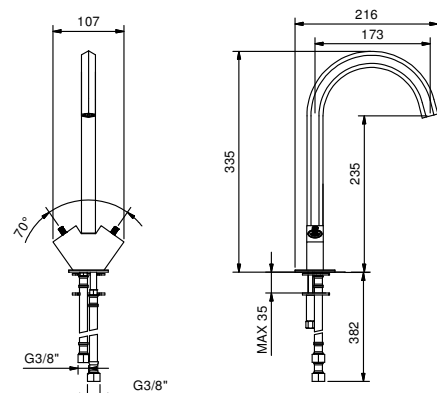

APT. 5911A

APT. N456SWF

Смеситель на 1 отверстие для раковины

- вылет 17,5 см
- без ручек
- ограничитель потока воды до 5 л/мин при 3 бар
- картридж керамический 90°
- подводка
- БЕЗ ДОННОГО КЛАПАНА

ручки заказываются отдельно, см. раздел "Ручки"

Хром	29 02 N456SWF
Nickel PVD	29 95 N456SWF
Matt Gun Metal PVD	29 P5 N456SWF
Matt British Gold PVD	29 P6 N456SWF
Matt Copper PVD	29 P9 N456SWF
Золото плюс	29 01 N456SWF