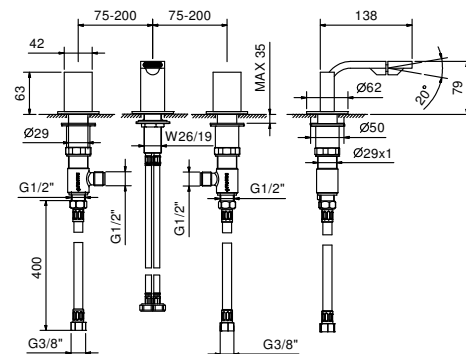

APT. N509SW

Смеситель на 3 отверстия для биде - VENEZIA IN

- вылет 13,5 см
- без ручек
- ограничитель потока воды до 5 л/мин при 3 бар
- картридж керамический 90°
- видимый аэратор
- подводка
- БЕЗ ДОННОГО КЛАПАНА

ручки заказываются отдельно,
см. раздел "Ручки"

Хром	29 02 N509SW
Nickel PVD	29 95 N509SW
Matt Gun Metal PVD	29 P5 N509SW
Matt British Gold PVD	29 P6 N509SW
Matt Copper PVD	29 P9 N509SW
Золото плюс	29 01 N509SW