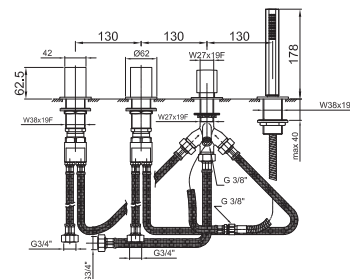

APT. N467S

Наборный смеситель для ванны

- без ручек
- без излива
- на 4 отверстия
- переключатель на **2 потока** с кнопкой
- ручная лейка VENEZIA
- гибкий шланг 150 см
- картридж керамический 90°
- впуски 3/4"
- подводка

ручки заказываются отдельно,
см. раздел "Ручки"

Хром	29 02 N467S
Nickel PVD	29 95 N467S
Matt Gun Metal PVD	29 P5 N467S
Matt British Gold PVD	29 P6 N467S
Matt Copper PVD	29 P9 N467S
Золото плюс	29 01 N467S