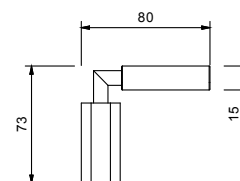

АПТ. N546

Ручка VENEZIA правая, с рычагом

- для артикулов: N404SW - N404S - N504SW - N504S - N405SW - N458SWB - N013SB - N113SB - N409SW - N409S - N411SB - N509SW - N509S - N511SB - N465S - N565S - N467S - N567S - N291SB (для душа)

Хром	29 02 N546
Nickel PVD	29 95 N546
Matt Gun Metal PVD	29 P5 N546
Matt British Gold PVD	29 P6 N546
Matt Copper PVD	29 P9 N546
Золото плюс	29 01 N546

АПТ. N547

Ручка VENEZIA левая, с рычагом

- для артикулов: N404SW - N404S - N504SW - N504S - N405SW - N458SWB - N013SB - N113SB - N409SW - N409S - N411SB - N509SW - N509S - N511SB - N465S - N565S - N467S - N567S