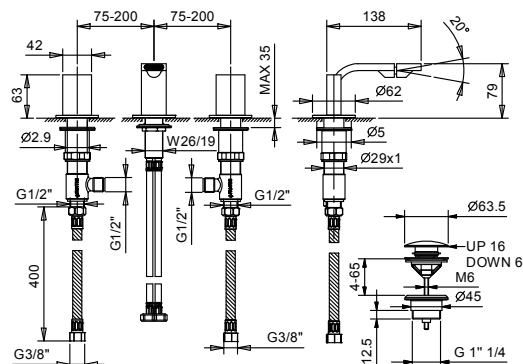

APT. N509S

Смеситель на 3 отверстия для биде - VENEZIA IN

- вылет 13,5 см
- без ручек
- ограничитель потока воды до 5 л/мин при 3 бар
- картридж керамический 90°
- видимый аэратор
- подводка
- ДОННЫЙ КЛАПАН НАЖИМНОГО ТИПА

ручки заказываются отдельно,
см. раздел "Ручки"

Хром	29 02 N509S
Nickel PVD	29 95 N509S
Matt Gun Metal PVD	29 P5 N509S
Matt British Gold PVD	29 P6 N509S
Matt Copper PVD	29 P9 N509S
Золото плюс	29 01 N509S