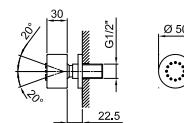

АРТ. 9248

Боковая форсунка

- Базовый материал: латунь
- регулируемая
- система от известкового налета
- впуск 1/2"

Хром	86 02 9248
Nickel PVD	86 95 9248
Matt Gun Metal PVD	86 P5 9248
Matt British Gold PVD	86 P6 9248
Matt Copper PVD	86 P9 9248
Золото плюс	86 01 9248