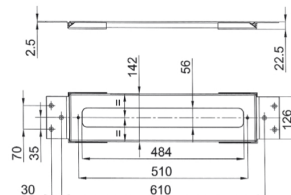

APT. W001

Слив для ванны

- с ручкой
- С ДОННЫМ КЛАПАНОМ

N. В. полный список отделок в разделе прочие статьи в конце прайс листа"

Хром	91 02 W001
Nickel PVD	91 95 W001
Matt Gun Metal PVD	91 P5 W001
Matt British Gold PVD	91 P6 W001
Matt Copper PVD	91 P9 W001
Золото плюс	91 01 W001

APT. W002

Слив для ванны

- с ручкой
- слив-перелив
- С ДОННЫМ КЛАПАНОМ

N. В. полный список отделок в разделе прочие статьи в конце прайс листа"

Хром	91 02 W002
Nickel PVD	91 95 W002
Matt Gun Metal PVD	91 P5 W002
Matt British Gold PVD	91 P6 W002
Matt Copper PVD	91 P9 W002
Золото плюс	91 01 W002

APT. 9325

Установочная пластина для напорного смесителя для ванны

- заглушки
- установочная пластина
- без финишной пластины

Необходимо предусмотреть, чтобы при финишной отделке была предусмотрена возможность последующей проверки

Хром	91 02 9325

APT. 9670

Установочная пластина для напорного смесителя для ванны

- заглушки
- установочная пластина
- без финишной пластины

Необходимо предусмотреть, чтобы при финишной отделке была предусмотрена возможность последующей проверки

Хром	91 02 9670