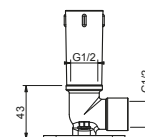

OPTIONAL Встроенная часть для гипсокартона

АРТ. W046

91 00 W046