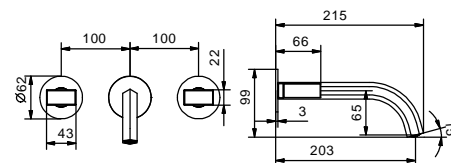

Art. N013SB

Parte externa

Cromo	29 02 N013SB
Nickel PVD	29 95 N013SB
Matt Gun Metal PVD	29 P5 N013SB
Matt British Gold PVD	29 P6 N013SB
Matt Copper PVD	29 P9 N013SB
Oro Plus	29 01 N013SB