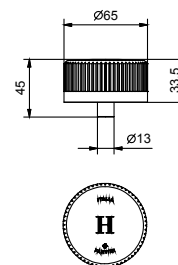

Art. N647

Maneta VENEZIA de Cristal versión izquierda, "H" (hot)

• para artículos: N404SW - N404S - N504SW - N504S - N405SW - N458SWB - N013SB - N113SB - N409SW - N409S - N411SB - N509SW - N509S - N511SB - N465S - N565S - N467S - N567S

Cromo - Negro	29 02 N647C5
Cromo - Blanco	29 02 N647CB
Oro Plus - Negro	29 01 N647C5
Oro Plus - Blanco	29 01 N647CB
Nickel PVD - Negro	29 95 N647C5
Nickel PVD - Blanco	29 95 N647CB
Matt Gun Metal PVD - Nero	29 P5 N647C5
Matt Gun Metal PVD - Bianco	29 P5 N647CB
Matt British Gold PVD - Nero	29 P6 N647C5
Matt British Gold PVD - Bianco	29 P6 N647CB
Matt Copper PVD - Nero	29 P9 N647C5
Matt Copper PVD - Bianco	29 P9 N647CB