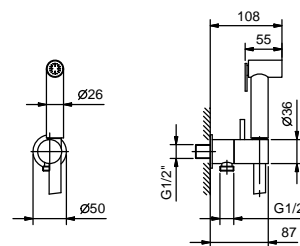

Art. 8486

Teleducha doble función

- para limpieza WC
- para higiene personal en combinación con grifería ducha
- toma de agua y soporte teleducha
- llave de cierre
- Material básico: latón
- embellecedor redondo
- flexo PVC 120 cm
- entrada de 1/2"

N.B. listado completo de los acabados en la sección accesorios diversos al final de la tarifa

Cromo	91 02 8486
Nickel PVD	91 95 8486
Matt Gun Metal PVD	91 P5 8486
Matt British Gold PVD	91 P6 8486
Matt Copper PVD	91 P9 8486
Oro Plus	91 01 8486