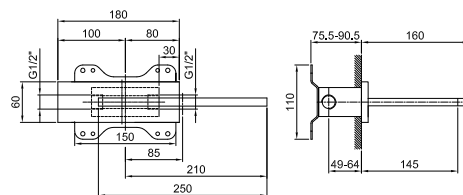

Caño bañera empotrado

- distancia a chorro 14,5 cm
- versión derecha
- cascada
- entrada de 1/2"

Art. 5041B

Parte externa

Cromo	31 02 5041B
Nickel PVD	31 95 5041B
Matt Gun Metal PVD	31 P5 5041B
Matt British Gold PVD	31 P6 5041B
Matt Copper PVD	31 P9 5041B
Oro Plus	31 01 5041B