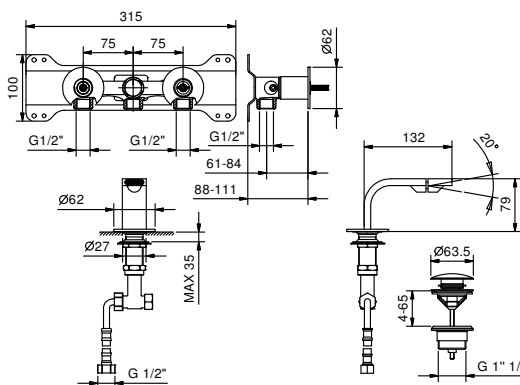

PRECIO TOTAL

- Cromo
- Nickel PVD
- Matt Gun Metal PVD
- Matt British Gold PVD
- Matt Copper PVD
- Oro Plus