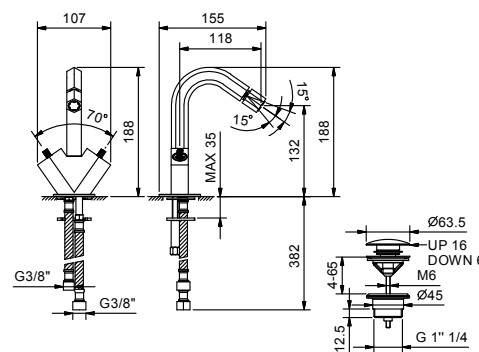

Cromo	29 02 N462SF
Nickel PVD	29 95 N462SF
Matt Gun Metal PVD	29 P5 N462SF
Matt British Gold PVD	29 P6 N462SF
Matt Copper PVD	29 P9 N462SF
Oro Plus	29 01 N462SF