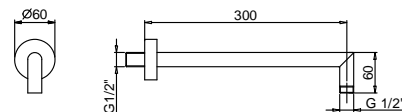

OPCIONAL Parte empotrable para cartón-yeso

Art. W046 91 00 W046

Art. 9231

Brazo ducha

- longitud 30 cm
- embellecedor redondo
- para instalación a pared
- entrada de 1/2"

Cromo	86 02 9231
Nickel PVD	86 95 9231
Matt Gun Metal PVD	86 P5 9231
Matt British Gold PVD	86 P6 9231
Matt Copper PVD	86 P9 9231
Oro Plus	86 01 9231