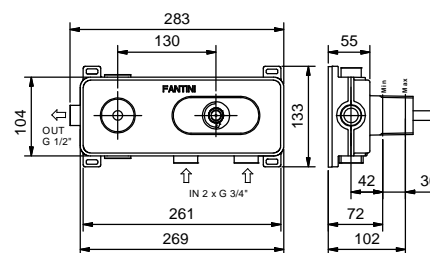

Parte empotrable

19 00 D331A

PRECIO TOTAL

- Cromo
- Nickel PVD
- Matt Gun Metal PVD
- Matt British Gold PVD
- Matt Copper PVD
- Oro Plus

Monomando termostático ducha empotrado 3/4"

- manetas
- desviador giratorio con cierre **2 salidas**
- solo para montaje horizontal
- entradas de 3/4"

Art. G572B

Parte externa

Cromo	87 02 G572B
Nickel PVD	87 95 G572B
Matt Gun Metal PVD	87 P5 G572B
Matt British Gold PVD	87 P6 G572B
Matt Copper PVD	87 P9 G572B
Oro Plus	87 01 G572B