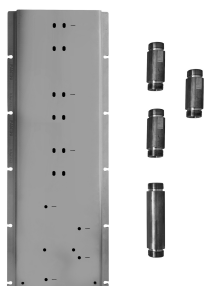

EJEMPLO COMBINACIONES - 1 SALIDA

EJEMPLO COMBINACIONES - 2 SALIDAS

91 00 W042

Art. W043

Opcional - Sistema Easy Fix

placa y conexiones

- para instalación fácil horizontal o vertical termostáticos
- para instalación tres salidas para instalación art. D300A / D391A - **3 salidas**