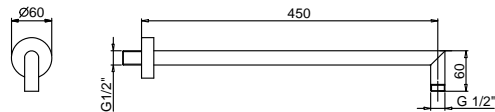

OPCIONAL Parte empotrable para cartón-yeso

Art. W046 91 00 W046

Art. 8011

Brazo ducha

- longitud 45 cm
- embellecedor redondo
- para instalación a pared
- entrada de 1/2"

Cromo	86 02 8011
Nickel PVD	86 95 8011
Matt Gun Metal PVD	86 P5 8011
Matt British Gold PVD	86 P6 8011
Matt Copper PVD	86 P9 8011
Oro Plus	86 01 8011