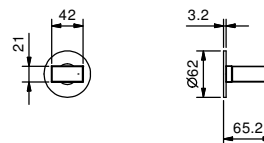

Llave de paso 3/4"

- sin maneta
- cartucho cerámico 90°
- entradas de 3/4"

NOTA: maneta para pedir por separado, consultar la sección "Manetas"

Art. N291SB

Parte externa

Cromo	29 02 N291SB
Nickel PVD	29 95 N291SB
Matt Gun Metal PVD	29 P5 N291SB
Matt British Gold PVD	29 P6 N291SB
Matt Copper PVD	29 P9 N291SB
Oro Plus	29 01 N291SB

Art. D391A

Parte empotrable

19 00 D391A