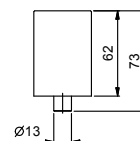

Art. N448

Maneta VENEZIA

• para artículos: N404SW - N404S - N504SW - N504S - N405SW - N458SWB - N013SB - N113SB - N456SWF - N456SF - N462SWF - N462SF - N409SW - N409S - N411SB - N509SW - N509S - N511SB - N385SB - N291SB - N465S - N565S - N467S - N567S

Cromo	29 02 N448
Nickel PVD	29 95 N448
Matt Gun Metal PVD	29 P5 N448
Matt British Gold PVD	29 P6 N448
Matt Copper PVD	29 P9 N448
Oro Plus	29 01 N448

Art. N348

Maneta VENEZIA Diamante

• para artículos: N404SW - N404S - N504SW - N504S - N405SW - N458SWB - N013SB - N113SB - N456SWF - N456SF - N462SWF - N462SF - N409SW - N409S - N411SB - N509SW - N509S - N511SB - N385SB - N291SB - N465S - N565S - N467S - N567S

Cromo	29 02 N348
Nickel PVD	29 95 N348
Matt Gun Metal PVD	29 P5 N348
Matt British Gold PVD	29 P6 N348
Matt Copper PVD	29 P9 N348
Oro Plus	29 01 N348

Art. N448

Maneta VENEZIA de Cristal de Murano

• para artículos: N404SW - N404S - N504SW - N504S - N405SW - N458SWB - N013SB - N113SB - N456SWF - N456SF - N462SWF - N462SF - N409SW - N409S - N411SB - N509SW - N509S - N511SB - N385SB - N291SB - N465S - N565S - N467S - N567S

Cromo - Negro	29 02 N448C5
Cromo - Blanco	29 02 N448CB
Cromo - Rojo	29 02 N448CC
Cromo - Azul	29 02 N448CD
Oro Plus - Negro	29 01 N448C5
Oro Plus - Blanco	29 01 N448CB
Oro Plus - Rojo	29 01 N448CC
Oro Plus - Azul	29 01 N448CD
Nickel PVD - Negro	29 95 N448C5
Nickel PVD - Blanco	29 95 N448CB
Nickel PVD - Rojo	29 95 N448CC
Nickel PVD - Azul	29 95 N448CD
Matt Gun Metal PVD - Nero	29 P5 N448C5
Matt Gun Metal PVD - Bianco	29 P5 N448CB
Matt Gun Metal PVD - Rosso	29 P5 N448CC
Matt Gun Metal PVD - Blu	29 P5 N448CD
Matt British Gold PVD - Nero	29 P6 N448C5
Matt British Gold PVD - Bianco	29 P6 N448CB
Matt British Gold PVD - Rosso	29 P6 N448CC
Matt British Gold PVD - Blu	29 P6 N448CD
Matt Copper PVD - Nero	29 P9 N448C5
Matt Copper PVD - Bianco	29 P9 N448CB
Matt Copper PVD - Rosso	29 P9 N448CC
Matt Copper PVD - Blu	29 P9 N448CD