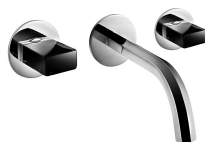

Art. N013SB

Parte externa

Cromo	29 02 N013SB
Nickel PVD	29 95 N013SB
Matt Gun Metal PVD	29 P5 N013SB
Matt British Gold PVD	29 P6 N013SB
Matt Copper PVD	29 P9 N013SB
Oro Plus	29 01 N013SB