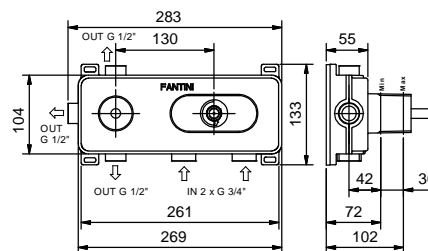

Parte empotrable

19 00 D373A

PRECIO TOTAL

- Cromo
- Nickel PVD
- Matt Gun Metal PVD
- Matt British Gold PVD
- Matt Copper PVD
- Oro Plus

Monomando termostático ducha empotrado 3/4"

- maneta
- entradas de 3/4"
- aislamiento acústico
- sin llave de cierre, **debe pedirse por separado**

NOTA: El mezclador no tiene cierre, debe ser pedido siempre

con la llave de paso N291SB+D391A

Art. G500B

Parte externa

Cromo	87 02 G500B
Nickel PVD	87 95 G500B
Matt Gun Metal PVD	87 P5 G500B
Matt British Gold PVD	87 P6 G500B
Matt Copper PVD	87 P9 G500B
Oro Plus	87 01 G500B