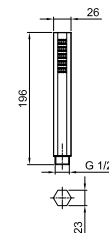

Art. 9849

Teleducha

- VENEZIA
- limitador de caudal 9 l/min
- sistema anticalcáreo
- válvula anti-retorno

Cromo	90 02 9849
Nickel PVD	90 95 9849
Matt Gun Metal PVD	90 P5 9849
Matt British Gold PVD	90 P6 9849
Matt Copper PVD	90 P9 9849
Oro Plus	90 01 9849