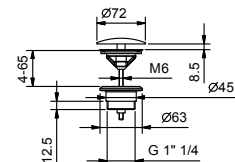

Art. 8435

Desagüe

- 1" 1/4
- para lavabo sin rebosadero
- para lavabo con rebosadero
- salida libre
- universal

N.B. listado completo de los acabados en la sección accesorios diversos al final de la tarifa

Cromo	91 02 8435
Nickel PVD	91 95 8435
Matt Gun Metal PVD	91 P5 8435
Matt British Gold PVD	91 P6 8435
Matt Copper PVD	91 P9 8435
Oro Plus	91 01 8435