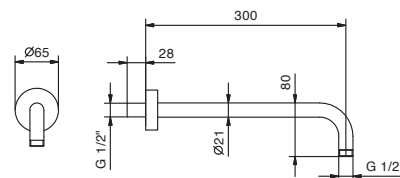

Art. 8027

Brazo ducha

- longitud 30 cm
- embellecedor redondo
- para instalación a pared
- entrada de 1/2"

Cromo	86 02 8027
Nickel PVD	86 95 8027
Matt Gun Metal PVD	86 P5 8027
Matt British Gold PVD	86 P6 8027
Matt Copper PVD	86 P9 8027
Oro Plus	86 01 8027

OPCIONAL Parte empotrable para cartón-yeso

Art. W046 91 00 W046

Art. 8028

Brazo ducha

- longitud 45 cm
- embellecedor redondo
- para instalación a pared
- entrada de 1/2"

Cromo	86 02 8028
Nickel PVD	86 95 8028
Matt Gun Metal PVD	86 P5 8028
Matt British Gold PVD	86 P6 8028
Matt Copper PVD	86 P9 8028
Oro Plus	86 01 8028