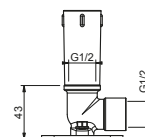

OPCIONAL Parte empotrable para cartón-yeso

Art. W046 91 00 W046