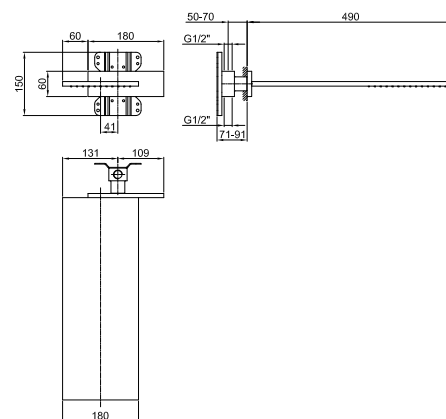

Art. 8036A

Parte empotrable

86 00 8036A

PRECIO TOTAL

- Cromo
- Nickel PVD
- Matt Gun Metal PVD
- Matt British Gold PVD
- Matt Copper PVD
- Oro Plus

Art. 8027

Brazo ducha

- longitud 30 cm
- embellecedor redondo
- para instalación a pared
- entrada de 1/2"