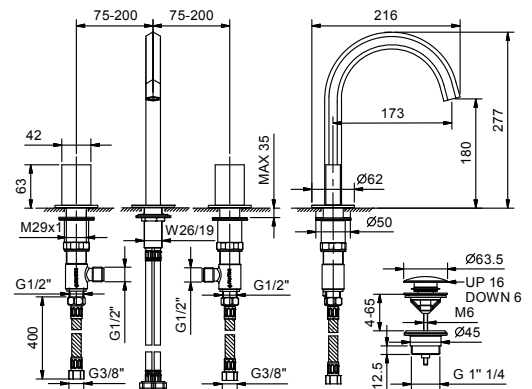

Batería lavabo 3 elementos

- distancia a chorro 17,5 cm
- sin manetas
- limitador de caudal 5 l/m a 3 bar
- cartucho cerámico 90°
- flexos de alimentación
- CON DESAGÜE a presión

NOTA: manetas para pedir por separado, consultar la sección "Manetas"

Cromo	29 02 N404S
Nickel PVD	29 95 N404S
Matt Gun Metal PVD	29 P5 N404S
Matt British Gold PVD	29 P6 N404S
Matt Copper PVD	29 P9 N404S
Oro Plus	29 01 N404S