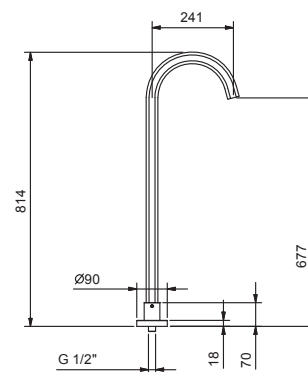

Art. 8315

Caño bañera a pared

- distancia a chorro 20 cm
- embellecedor redondo
- entrada de 1/2"

Cromo	29 02 8315
Nickel PVD	29 95 8315
Matt Gun Metal PVD	29 P5 8315
Matt British Gold PVD	29 P6 8315
Matt Copper PVD	29 P9 8315
Oro Plus	29 01 8315

Art. C945

Caño bañera a pared

- distancia a chorro 19 cm
- embellecedor redondo
- entrada de 1/2"

Cromo	29 02 C945
Nickel PVD	29 95 C945
Matt Gun Metal PVD	29 P5 C945
Matt British Gold PVD	29 P6 C945
Matt Copper PVD	29 P9 C945
Oro Plus	29 01 C945

Art. 8418

Caño bañera a suelo

- distancia a chorro 24 cm
- entrada de 1/2"

Cromo	29 02 8418
Nickel PVD	29 95 8418
Matt Gun Metal PVD	29 P5 8418
Matt British Gold PVD	29 P6 8418
Matt Copper PVD	29 P9 8418
Oro Plus	29 01 8418