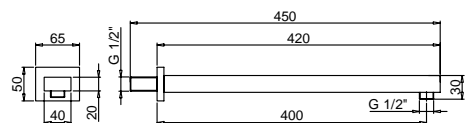

OPCIONAL Parte empotrable para cartón-yeso

Art. W046 91 00 W046

Art. 8081

Brazo ducha

- longitud 40 cm
- embellecedor rectangular
- entrada de 1/2"
- para instalación a pared

Cromo 86 02 8081

OPCIONAL Parte empotrable para cartón-yeso