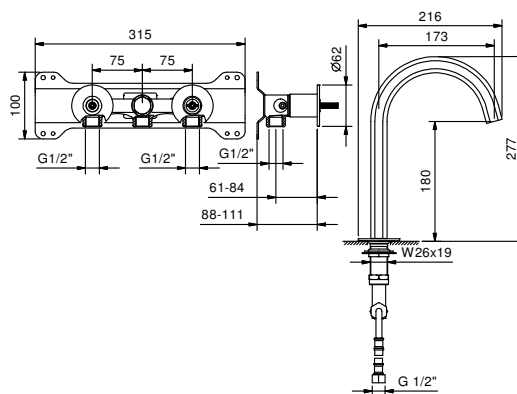

Art. N458SWB