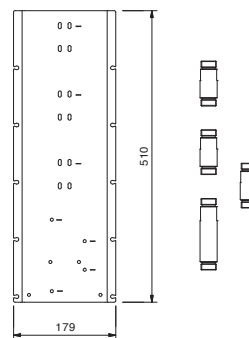

EJEMPLO COMBINACIONES - 1 SALIDA

EJEMPLO COMBINACIONES - 2 SALIDAS

91 00 W042

Art. W043

Opcional - Sistema Easy Fix

placa y conexiones

- para instalación fácil horizontal o vertical termostáticos
- para instalación tres salidas para instalación art. D300A / D391A - **3 salidas**