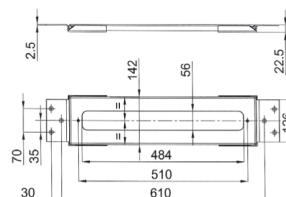

Art. W002

Columna desagüe bañera

- con maneta
- salida de agua en el rebosadero
- CON DESAGÜE

N.B. listado completo de los acabados en la sección accesorios diversos al final de la tarifa

Cromo	91 02 W002
Nickel PVD	91 95 W002
Matt Gun Metal PVD	91 P5 W002
Matt British Gold PVD	91 P6 W002
Matt Copper PVD	91 P9 W002
Oro Plus	91 01 W002

Art. 9325

Estructura para bañera repisa

- placas cubre tornillo
- placa de montaje
- sin placa embellecedora

NOTA: para revestir permitiendo la inspección

Cromo	91 02 9325

Art. 9670

Estructura para bañera repisa

- placas cubre tornillo
- placa de montaje
- sin placa embellecedora

NOTA: para revestir permitiendo la inspección

Cromo	91 02 9670