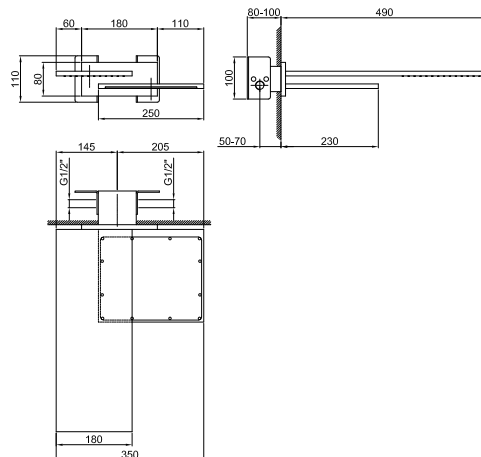

Rociador doble

- lluvia
- cascada
- Material básico: latón
- para instalación a pared
- limitador de caudal 17 l/m a 3 bar
- sistema anticalcáreo
- entrada de 1/2"
- caudal mínimo 12 l/min

NOTA: condiciones necesarias para el correcto funcionamiento: Caudal mín.: 12 l/min

Art. 8035B

Parte externa

Cromo	86 02 8035B
Nickel PVD	86 95 8035B
Matt Gun Metal PVD	86 P5 8035B
Matt British Gold PVD	86 P6 8035B
Matt Copper PVD	86 P9 8035B
Oro Plus	86 01 8035B

Art. 8035A

Parte empotrable

86 00 8035A

PRECIO TOTAL

- Cromo
- Nickel PVD
- Matt Gun Metal PVD
- Matt British Gold PVD
- Matt Copper PVD
- Oro Plus