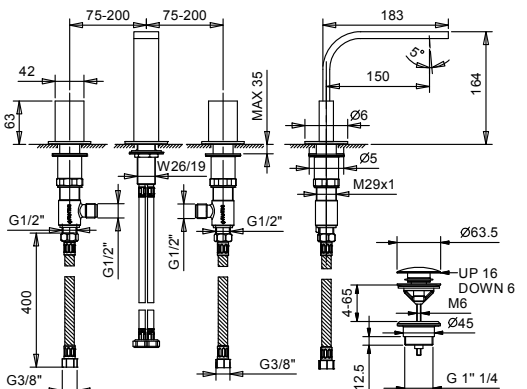

Batería lavabo 3 elementos - VENEZIA IN

- distancia a chorro 15 cm
- sin manetas
- limitador de caudal 5 l/m a 3 bar
- cartucho cerámico 90°
- flexos de alimentación
- CON DESAGÜE a presión

NOTA: manetas para pedir por separado, consultar la sección "Manetas"

Cromo	29 02 N504S
Nickel PVD	29 95 N504S
Matt Gun Metal PVD	29 P5 N504S
Matt British Gold PVD	29 P6 N504S
Matt Copper PVD	29 P9 N504S
Oro Plus	29 01 N504S