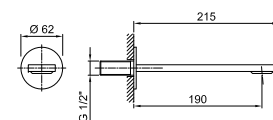

Art. C945

Caño bañera a pared

- distancia a chorro 19 cm
- embellecedor redondo
- entrada de 1/2"

Cromo	29 02 C945
Nickel PVD	29 95 C945
Matt Gun Metal PVD	29 P5 C945
Matt British Gold PVD	29 P6 C945
Matt Copper PVD	29 P9 C945
Oro Plus	29 01 C945