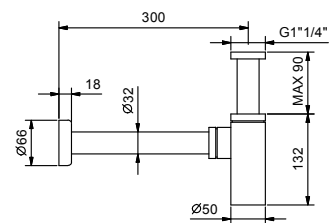

Art. 9234

Sifón de botella

- 1" 1/4
- para lavabo

N.B. listado completo de los acabados en la sección accesorios diversos al final de la tarifa

Cromo	91 02 9234
Nickel PVD	91 95 9234
Matt Gun Metal PVD	91 P5 9234
Matt British Gold PVD	91 P6 9234
Matt Copper PVD	91 P9 9234
Oro Plus	91 01 9234