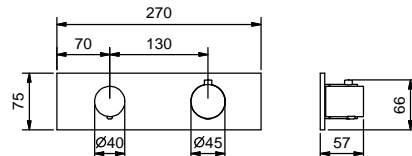

Monomando termostático ducha empotrado 3/4"

- manetas
- desviador giratorio con cierre **3 salidas**
- solo para montaje horizontal
- entradas de 3/4"

Art. G573B

Parte externa

Cromo	87 02 G573B
Nickel PVD	87 95 G573B
Matt Gun Metal PVD	87 P5 G573B
Matt British Gold PVD	87 P6 G573B
Matt Copper PVD	87 P9 G573B
Oro Plus	87 01 G573B

Art. D373A