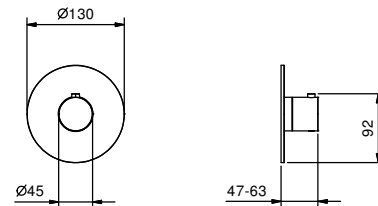

Monomando termostático ducha empotrado 3/4"

- manetas
- desviador giratorio con cierre **3 salidas**
- solo para montaje horizontal
- entradas de 3/4"

Art. G573B

Parte externa

Cromo	87 02 G573B
Nickel PVD	87 95 G573B
Matt Gun Metal PVD	87 P5 G573B
Matt British Gold PVD	87 P6 G573B
Matt Copper PVD	87 P9 G573B
Oro Plus	87 01 G573B

Art. D373A

Parte empotrable

19 00 D373A

PRECIO TOTAL

- Cromo
- Nickel PVD
- Matt Gun Metal PVD
- Matt British Gold PVD
- Matt Copper PVD
- Oro Plus

Monomando termostático ducha empotrado 3/4"

- maneta
- entradas de 3/4"
- aislamiento acústico
- sin llave de cierre, **debe pedirse por separado**

NOTA: El mezclador no tiene cierre, debe ser pedido siempre

con la llave de paso N291SB+D391A

Art. G500B

Parte externa

Cromo	87 02 G500B
Nickel PVD	87 95 G500B
Matt Gun Metal PVD	87 P5 G500B
Matt British Gold PVD	87 P6 G500B
Matt Copper PVD	87 P9 G500B
Oro Plus	87 01 G500B

Art. D300A

Parte empotrable

19 00 D300A

PRECIO TOTAL

- Cromo
- Nickel PVD
- Matt Gun Metal PVD
- Matt British Gold PVD
- Matt Copper PVD
- Oro Plus