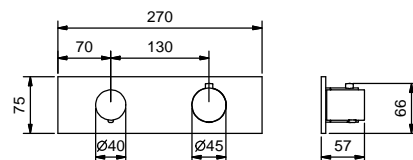

Monomando termostático ducha empotrado 3/4"

- manetas
- **1 salida** de 1/2"
- solo para montaje horizontal
- entradas de 3/4"

Art. G531B

Parte externa

Cromo	87 02 G531B
Nickel PVD	87 95 G531B
Matt Gun Metal PVD	87 P5 G531B
Matt British Gold PVD	87 P6 G531B
Matt Copper PVD	87 P9 G531B
Oro Plus	87 01 G531B

Art. D331A

Parte empotrable

19 00 D331A

PRECIO TOTAL

- Cromo
- Nickel PVD
- Matt Gun Metal PVD
- Matt British Gold PVD
- Matt Copper PVD
- Oro Plus

Monomando termostático ducha empotrado 3/4"

- manetas
- desviador giratorio con cierre **2 salidas**
- solo para montaje horizontal
- entradas de 3/4"

Art. G572B

Parte externa

Cromo	87 02 G572B
Nickel PVD	87 95 G572B
Matt Gun Metal PVD	87 P5 G572B
Matt British Gold PVD	87 P6 G572B
Matt Copper PVD	87 P9 G572B
Oro Plus	87 01 G572B

Art. D372A

Parte empotrable

19 00 D372A

PRECIO TOTAL

- Cromo
- Nickel PVD
- Matt Gun Metal PVD
- Matt British Gold PVD
- Matt Copper PVD
- Oro Plus