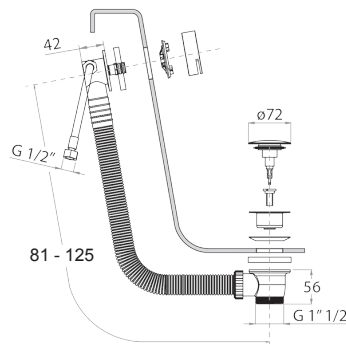

Art. W002

Columna desagüe bañera

- con maneta
- salida de agua en el rebosadero
- CON DESAGÜE

N.B. listado completo de los acabados en la sección accesorios diversos al final de la tarifa

Cromo	91 02 W002
Nickel PVD	91 95 W002
Matt Gun Metal PVD	91 P5 W002
Matt British Gold PVD	91 P6 W002
Matt Copper PVD	91 P9 W002
Oro Plus	91 01 W002

Art. 9325

Estructura para bañera repisa

- placas cubre tornillo
- placa de montaje
- sin placa embellecedora

NOTA: para revestir permitiendo la inspección

Cromo	91 02 9325

Art. 9670

Estructura para bañera repisa

- placas cubre tornillo
- placa de montaje
- sin placa embellecedora

NOTA: para revestir permitiendo la inspección

Cromo	91 02 9670