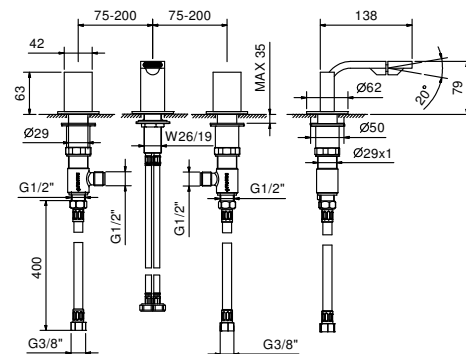

Art. N509SW

Batería bidé 3 elementos - VENEZIA IN

- distancia a chorro 13,5 cm
- sin manetas
- limitador de caudal 5 l/m a 3 bar
- cartucho cerámico 90°
- aireador orientable
- flexos de alimentación
- SIN DESAGÜE

NOTA: manetas para pedir por separado, consultar la sección "Manetas"

Cromo	29 02 N509SW
Nickel PVD	29 95 N509SW
Matt Gun Metal PVD	29 P5 N509SW
Matt British Gold PVD	29 P6 N509SW
Matt Copper PVD	29 P9 N509SW
Oro Plus	29 01 N509SW