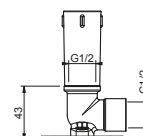

OPCIONAL Parte empotrable para cartón-yeso

Art. W046 91 00 W046