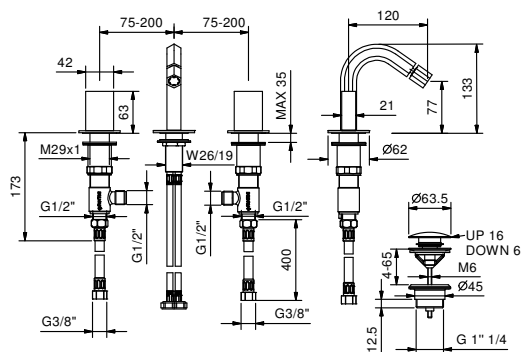

Cromo	29 02 N409S
Nickel PVD	29 95 N409S
Matt Gun Metal PVD	29 P5 N409S
Matt British Gold PVD	29 P6 N409S
Matt Copper PVD	29 P9 N409S
Oro Plus	29 01 N409S