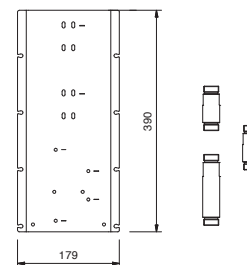

Art. D391A

Parte empotrable

19 00 D391A

PRECIO TOTAL

- Cromo
- Nickel PVD
- Matt Gun Metal PVD
- Matt British Gold PVD
- Matt Copper PVD
- Oro Plus

Art. W042

Opcional - Sistema Easy Fix

- placa y conexiones
- para instalación fácil horizontal o vertical termostáticos
 - para instalación art. D300A / D391A - **1 salida**
 - para instalación art. D300A / D391A - **2 salidas**