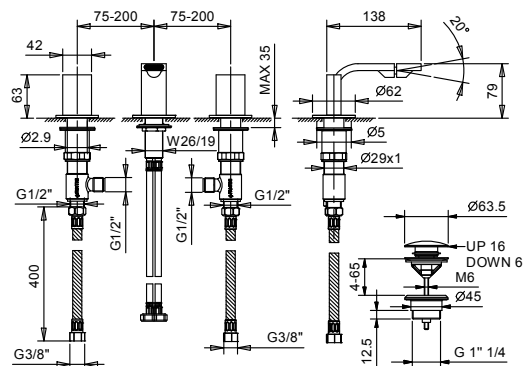

Art. N509S

Batería bidé 3 elementos - VENEZIA IN

- distancia a chorro 13,5 cm
- sin manetas
- limitador de caudal 5 l/m a 3 bar
- cartucho cerámico 90°
- aireador orientable
- flexos de alimentación
- CON DESAGÜE a presión

NOTA: manetas para pedir por separado, consultar la sección "Manetas"

Cromo	29 02 N509S
Nickel PVD	29 95 N509S
Matt Gun Metal PVD	29 P5 N509S
Matt British Gold PVD	29 P6 N509S
Matt Copper PVD	29 P9 N509S
Oro Plus	29 01 N509S