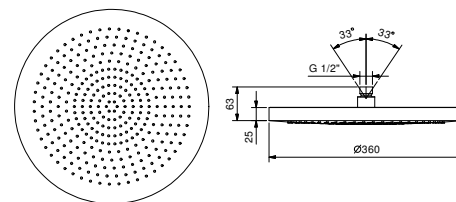

Art. 8084

Rociador lluvia

- Ø 36 cm
- Material básico: acero
- sistema anticalcáreo
- entrada de 1/2"
- válvula anti-retorno

**NOTA: Condiciones necesarias para el correcto funcionamiento:
Caudal mín.: 15 l/m**