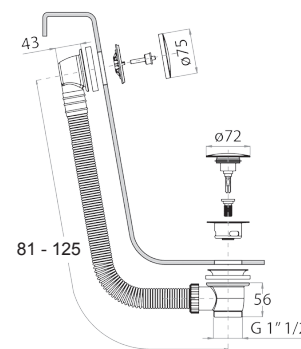

Art. 8402

Placa y pulsador descarga inodoro

- Material básico: acero
- pulsadores en relieve
- con pulsadores redondos
- compatible con GEBERIT SIGMA8, SIGMA12
- sin fijaciones visibles

N.B. listado completo de los acabados en la sección accesorios diversos al final de la tarifa

Acero Brillante	91 38 8402
Nickel PVD	91 95 8402
Matt Gun Metal PVD	91 P5 8402
Matt British Gold PVD	91 P6 8402
Matt Copper PVD	91 P9 8402
Oro Plus	91 01 8402

Art. 8403

Placa y pulsador descarga inodoro

- Material básico: acero
- pulsadores enrasados
- con pulsadores cuadrados
- compatible con GEBERIT SIGMA8, SIGMA12
- sin fijaciones visibles

N.B. listado completo de los acabados en la sección accesorios diversos al final de la tarifa

Acero Brillante	91 38 8403
Nickel PVD	91 95 8403
Matt Gun Metal PVD	91 P5 8403
Matt British Gold PVD	91 P6 8403
Matt Copper PVD	91 P9 8403
Oro Plus	91 01 8403

Art. 8486

Teleducha doble función

- para limpieza WC
- para higiene personal en combinación con grifería ducha
- toma de agua y soporte teleducha
- llave de cierre
- Material básico: latón
- embellecedor redondo
- flexo PVC 120 cm
- entrada de 1/2"

N.B. listado completo de los acabados en la sección accesorios diversos al final de la tarifa

Cromo	91 02 8486
Nickel PVD	91 95 8486
Matt Gun Metal PVD	91 P5 8486
Matt British Gold PVD	91 P6 8486
Matt Copper PVD	91 P9 8486
Oro Plus	91 01 8486

Art. W001

Columna desagüe bañera

- con maneta
- CON DESAGÜE

N.B. listado completo de los acabados en la sección accesorios diversos al final de la tarifa

Cromo	91 02 W001
Nickel PVD	91 95 W001
Matt Gun Metal PVD	91 P5 W001
Matt British Gold PVD	91 P6 W001
Matt Copper PVD	91 P9 W001
Oro Plus	91 01 W001