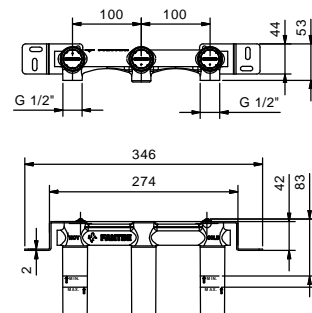

Art. R010A

Parte empotrable

44 00 R010A