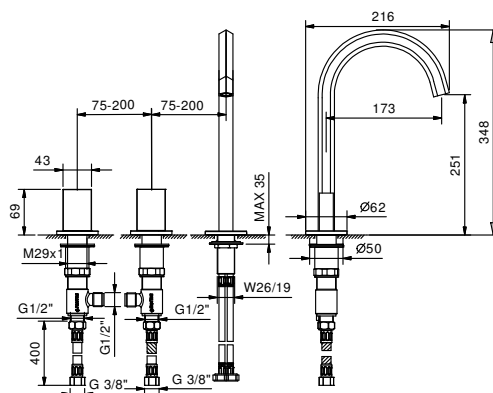

Art. N405SW

lead $\emptyset$ free

Batería lavabo alto 3 elementos

- distancia a chorro 17,5 cm
- sin manetas
- limitador de caudal 5 l/m a 3 bar
- cartucho cerámico 90°
- flexos de alimentación
- SIN DESAGÜE

NOTA: manetas para pedir por separado, consultar la sección "Manetas"

Cromo	29 02 N405SW
Nickel PVD	29 95 N405SW
Matt Gun Metal PVD	29 P5 N405SW
Matt British Gold PVD	29 P6 N405SW
Matt Copper PVD	29 P9 N405SW
Oro Plus	29 01 N405SW