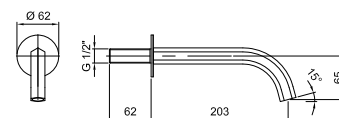

Caño lavabo a pared

- distancia a chorro 20 cm
- limitador de caudal 5 l/m a 3 bar
- entrada de 1/2"

Cromo	29 02 8320
Nickel PVD	29 95 8320
Matt Gun Metal PVD	29 P5 8320
Matt British Gold PVD	29 P6 8320
Matt Copper PVD	29 P9 8320
Oro Plus	29 01 8320