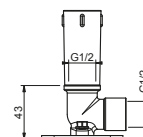

OPCIONAL Parte empotrable para cartón-yeso

Art. W046 91 00 W046