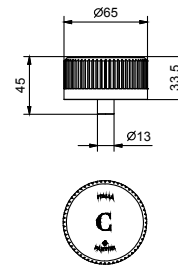

Art. N646

Maneta VENEZIA de Cristal versión derecha, "C" (cold)

• para artículos: N404SW - N404S - N504SW - N504S - N405SW - N458SWB - N013SB - N113SB - N409SW - N409S - N411SB - N509SW - N509S - N511SB - N465S - N565S - N467S - N567S

Cromo - Negro	29 02 N646C5
Cromo - Blanco	29 02 N646CB
Oro Plus - Negro	29 01 N646C5
Oro Plus - Blanco	29 01 N646CB
Nickel PVD - Negro	29 95 N646C5
Nickel PVD - Blanco	29 95 N646CB
Matt Gun Metal PVD - Nero	29 P5 N646C5
Matt Gun Metal PVD - Bianco	29 P5 N646CB
Matt British Gold PVD - Nero	29 P6 N646C5
Matt British Gold PVD - Bianco	29 P6 N646CB
Matt Copper PVD - Nero	29 P9 N646C5
Matt Copper PVD - Bianco	29 P9 N646CB