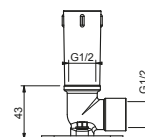

OPCIONAL Parte empotrable para cartón-yeso

Art. W046 91 00 W046