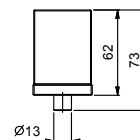

Art. N448

Maneta VENEZIA

• para artículos: N404SW - N404S - N504SW - N504S - N405SW - N458SWB - N013SB - N113SB - N456SWF - N456SF - N462SWF - N462SF - N409SW - N409S - N411SB - N509SW - N509S - N511SB - N385SB - N291SB - N465S - N565S - N467S - N567S

Cromo	29 02 N448
Nickel PVD	29 95 N448
Matt Gun Metal PVD	29 P5 N448
Matt British Gold PVD	29 P6 N448
Matt Copper PVD	29 P9 N448
Oro Plus	29 01 N448

Art. N348

Maneta VENEZIA Diamante

• para artículos: N404SW - N404S - N504SW - N504S - N405SW - N458SWB - N013SB - N113SB - N456SWF - N456SF - N462SWF - N462SF - N409SW - N409S - N411SB - N509SW - N509S - N511SB - N385SB - N291SB - N465S - N565S - N467S - N567S

Cromo	29 02 N348
Nickel PVD	29 95 N348
Matt Gun Metal PVD	29 P5 N348
Matt British Gold PVD	29 P6 N348
Matt Copper PVD	29 P9 N348
Oro Plus	29 01 N348

Art. N448

Maneta VENEZIA de Cristal de Murano

• para artículos: N404SW - N404S - N504SW - N504S - N405SW - N458SWB - N013SB - N113SB - N456SWF - N456SF - N462SWF - N462SF - N409SW - N409S - N411SB - N509SW - N509S - N511SB - N385SB - N291SB - N465S - N565S - N467S - N567S

Cromo - Negro	29 02 N448C5
Cromo - Blanco	29 02 N448CB
Cromo - Rojo	29 02 N448CC
Cromo - Azul	29 02 N448CD
Oro Plus - Negro	29 01 N448C5
Oro Plus - Blanco	29 01 N448CB
Oro Plus - Rojo	29 01 N448CC
Oro Plus - Azul	29 01 N448CD
Nickel PVD - Negro	29 95 N448C5
Nickel PVD - Blanco	29 95 N448CB
Nickel PVD - Rojo	29 95 N448CC
Nickel PVD - Azul	29 95 N448CD
Matt Gun Metal PVD - Nero	29 P5 N448C5
Matt Gun Metal PVD - Bianco	29 P5 N448CB
Matt Gun Metal PVD - Rosso	29 P5 N448CC
Matt Gun Metal PVD - Blu	29 P5 N448CD
Matt British Gold PVD - Nero	29 P6 N448C5
Matt British Gold PVD - Bianco	29 P6 N448CB
Matt British Gold PVD - Rosso	29 P6 N448CC
Matt British Gold PVD - Blu	29 P6 N448CD
Matt Copper PVD - Nero	29 P9 N448C5
Matt Copper PVD - Bianco	29 P9 N448CB
Matt Copper PVD - Rosso	29 P9 N448CC
Matt Copper PVD - Blu	29 P9 N448CD