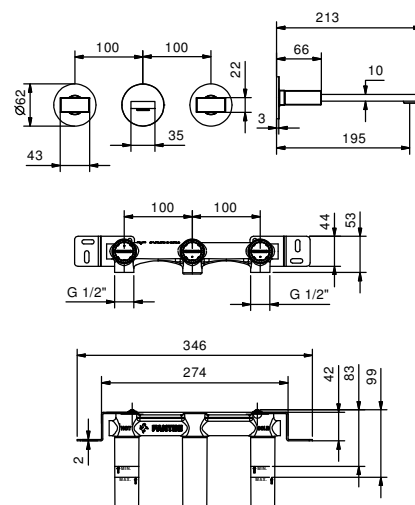

lead∅free

Batería lavabo a pared - VENEZIA IN

- distancia a chorro 19,5 cm
- sin manetas
- limitador de caudal 5 l/m a 3 bar
- cartucho cerámico 90°
- entradas de 1/2"
- SIN DESAGÜE

NOTA: manetas para pedir por separado, consultar la sección "Manetas"

Art. N113SB

Parte externa

Cromo	29 02 N113SB
Nickel PVD	29 95 N113SB
Matt Gun Metal PVD	29 P5 N113SB
Matt British Gold PVD	29 P6 N113SB
Matt Copper PVD	29 P9 N113SB
Oro Plus	29 01 N113SB

Art. R010A

Parte empotrable

44 00 R010A

PRECIO TOTAL

Cromo
Nickel PVD
Matt Gun Metal PVD
Matt British Gold PVD
Matt Copper PVD
Oro Plus

LAVABO: caños

Art. 8320

lead∅free

Caño lavabo a pared

- distancia a chorro 20 cm
- limitador de caudal 5 l/m a 3 bar
- entrada de 1/2"

Cromo	29 02 8320
Nickel PVD	29 95 8320
Matt Gun Metal PVD	29 P5 8320
Matt British Gold PVD	29 P6 8320
Matt Copper PVD	29 P9 8320
Oro Plus	29 01 8320