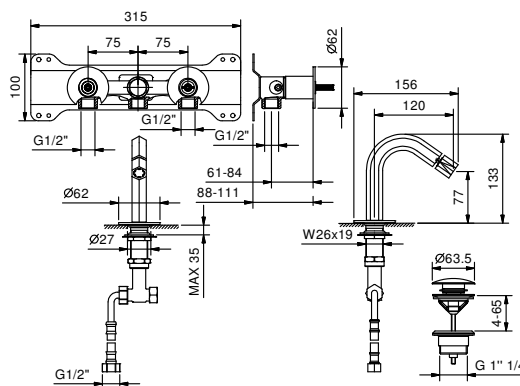

Art. 5911A

Parte empotrable

19 00 5911A

PRECIO TOTAL

- Cromo
- Nickel PVD
- Matt Gun Metal PVD
- Matt British Gold PVD
- Matt Copper PVD
- Oro Plus

Batería bidé - VENEZIA IN

- distancia a chorro 13,2 cm
- sin manetas
- manetas a pared
- limitador de caudal 5 l/m a 3 bar
- cartucho cerámico 90°
- aireador orientable
- flexos de alimentación
- CON DESAGÜE a presión