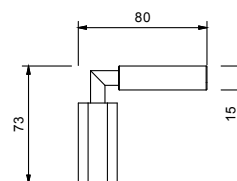

Art. N546

Maneta VENEZIA derecha con leva

- para artículos: N404SW - N404S - N504SW - N504S - N405SW - N458SWB - N013SB - N113SB - N409SW - N409S - N411SB - N509SW - N509S - N511SB - N465S - N565S - N467S - N567S - N291SB (ducha)

Cromo 29 02 N546
Nickel PVD 29 95 N546
Matt Gun Metal PVD 29 P5 N546
Matt British Gold PVD 29 P6 N546
Matt Copper PVD 29 P9 N546
Oro Plus 29 01 N546

Art. N547

Maneta VENEZIA izquierda con leva

- para artículos: N404SW - N404S - N504SW - N504S - N405SW - N458SWB - N013SB - N113SB - N409SW - N409S - N411SB - N509SW - N509S - N511SB - N465S - N565S - N467S - N567S