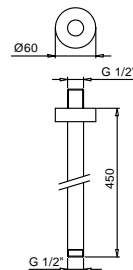

OPCIONAL Parte empotrable para cartón-yeso

Art. W046 91 00 W046

Art. 9237

Brazo ducha

- longitud 45 cm
- embellecedor redondo
- para instalación a techo
- entrada de 1/2"

Cromo	86 02 9237
Nickel PVD	86 95 9237
Matt Gun Metal PVD	86 P5 9237
Matt British Gold PVD	86 P6 9237
Matt Copper PVD	86 P9 9237
Oro Plus	86 01 9237