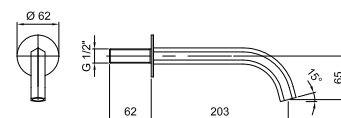

Art. 8315

Caño bañera a pared

- distancia a chorro 20 cm
- embellecedor redondo
- entrada de 1/2"

Cromo	29 02 8315
Nickel PVD	29 95 8315
Matt Gun Metal PVD	29 P5 8315
Matt British Gold PVD	29 P6 8315
Matt Copper PVD	29 P9 8315
Oro Plus	29 01 8315