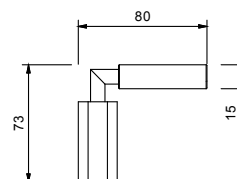

Cromo 29 02 N547
Nickel PVD 29 95 N547
Matt Gun Metal PVD 29 P5 N547
Matt British Gold PVD 29 P6 N547
Matt Copper PVD 29 P9 N547
Oro Plus 29 01 N547