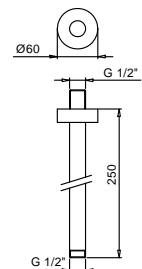

Art. W046 91 00 W046

Art. 9236

Brazo ducha

- longitud 25 cm
- embellecedor redondo
- para instalación a techo
- entrada de 1/2"

Cromo	86 02 9236
Nickel PVD	86 95 9236
Matt Gun Metal PVD	86 P5 9236
Matt British Gold PVD	86 P6 9236
Matt Copper PVD	86 P9 9236
Oro Plus	86 01 9236