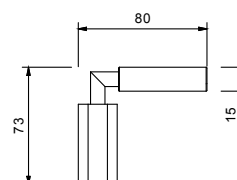

Art. N547

Maneta VENEZIA izquierda con leva

- con leva negra
- para artículos: N404SW - N404S - N504SW - N504S - N405SW - N458SWB - N013SB - N113SB - N409SW - N409S - N411SB - N509SW - N509S - N511SB - N465S - N565S - N467S - N567S