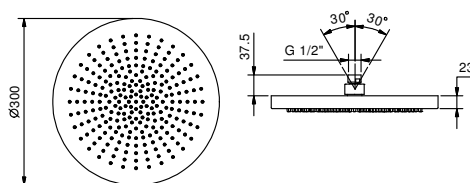

Art. K073

Rociador multifunción

- SUN
- Funciones agua
- función 1: 240 chorros anticalcáreos lluvia enfocada en el centro
- Ø 30 cm
- Material básico: acero
- válvula anti-retorno
- limitador de caudal 14 l/m a 3 bar
- sistema anticalcáreo
- entrada de 1/2"

NOTA: condiciones necesarias para el correcto funcionamiento: Caudal mín.: 12 l/min