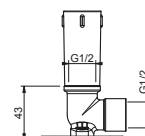

OPCIONAL Parte empotrable para cartón-yeso

Art. W046 91 00 W046