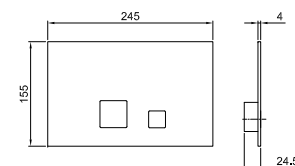

Art. 8402

Placa y pulsador descarga inodoro

- Material básico: acero
- pulsadores en relieve
- con pulsadores redondos
- compatible con GEBERIT SIGMA8, SIGMA12
- sin fijaciones visibles

N.B. listado completo de los acabados en la sección accesorios diversos al final de la tarifa

Acero Brillante	91 38 8402
Nickel PVD	91 95 8402
Matt Gun Metal PVD	91 P5 8402
Matt British Gold PVD	91 P6 8402
Matt Copper PVD	91 P9 8402
Oro Plus	91 01 8402

Art. 8403

Placa y pulsador descarga inodoro

- Material básico: acero
- pulsadores enrasados
- con pulsadores cuadrados
- compatible con GEBERIT SIGMA8, SIGMA12
- sin fijaciones visibles

N.B. listado completo de los acabados en la sección accesorios diversos al final de la tarifa

Acero Brillante	91 38 8403
Nickel PVD	91 95 8403
Matt Gun Metal PVD	91 P5 8403
Matt British Gold PVD	91 P6 8403
Matt Copper PVD	91 P9 8403
Oro Plus	91 01 8403

Art. 8486

Teleducha doble función

- para limpieza WC
- para higiene personal en combinación con grifería ducha
- toma de agua y soporte teleducha
- llave de cierre
- Material básico: latón
- embellecedor redondo
- flexo PVC 120 cm
- entrada de 1/2"

N.B. listado completo de los acabados en la sección accesorios diversos al final de la tarifa

Cromo	91 02 8486
Nickel PVD	91 95 8486
Matt Gun Metal PVD	91 P5 8486
Matt British Gold PVD	91 P6 8486
Matt Copper PVD	91 P9 8486
Oro Plus	91 01 8486

Art. W001

Columna desagüe bañera

- con maneta
- CON DESAGÜE

N.B. listado completo de los acabados en la sección accesorios diversos al final de la tarifa

Cromo	91 02 W001
Nickel PVD	91 95 W001
Matt Gun Metal PVD	91 P5 W001
Matt British Gold PVD	91 P6 W001
Matt Copper PVD	91 P9 W001
Oro Plus	91 01 W001