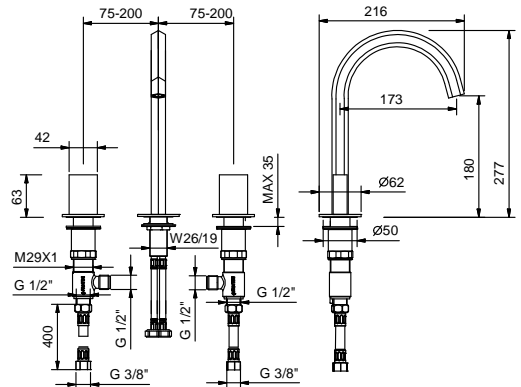

Art. N404SW

leadØfree

Batería lavabo 3 elementos

- distancia a chorro 17,5 cm
- sin manetas
- limitador de caudal 5 l/m a 3 bar
- cartucho cerámico 90°
- flexos de alimentación
- SIN DESAGÜE

NOTA: manetas para pedir por separado, consultar la sección "Manetas"

Cromo	29 02 N404SW
Nickel PVD	29 95 N404SW
Matt Gun Metal PVD	29 P5 N404SW
Matt British Gold PVD	29 P6 N404SW
Matt Copper PVD	29 P9 N404SW
Oro Plus	29 01 N404SW