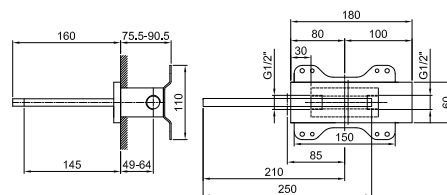

Parte externa

Cromo	31 02 5042B
Nickel PVD	31 95 5042B
Matt Gun Metal PVD	31 P5 5042B
Matt British Gold PVD	31 P6 5042B
Matt Copper PVD	31 P9 5042B
Oro Plus	31 01 5042B