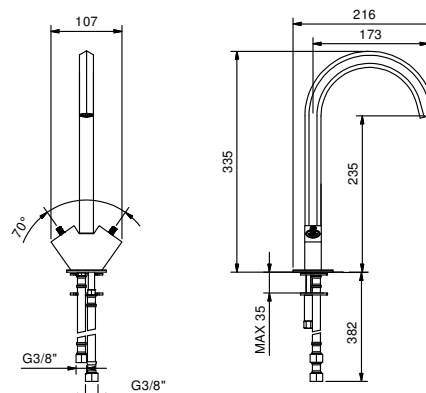

Art. N456SWF

Monobloc lavabo

- distancia a chorro 17,5 cm
- sin manetas
- limitador de caudal 5 l/m a 3 bar
- cartucho cerámico 90°
- flexos de alimentación
- SIN DESAGÜE

NOTA: manetas para pedir por separado, consultar la sección "Manetas"

Cromo	29 02 N456SWF
Nickel PVD	29 95 N456SWF
Matt Gun Metal PVD	29 P5 N456SWF
Matt British Gold PVD	29 P6 N456SWF
Matt Copper PVD	29 P9 N456SWF
Oro Plus	29 01 N456SWF