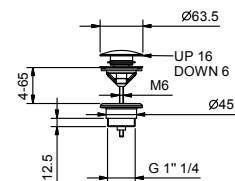

Art. 8434

Desagüe

- 1" 1/4
- tapón a presión
- para lavabo sin rebosadero
- para lavabo con rebosadero
- universal

N.B. listado completo de los acabados en la sección accesorios diversos al final de la tarifa

Cromo	91 02 8434
Nickel PVD	91 95 8434
Matt Gun Metal PVD	91 P5 8434
Matt British Gold PVD	91 P6 8434
Matt Copper PVD	91 P9 8434
Oro Plus	91 01 8434