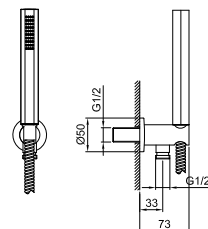

Art. 5943

Conjunto de ducha

- teleducha VENEZIA
- toma de agua y soporte teleducha
- embellecedor redondo
- flexo en latón 150 cm
- flexo en latón 140 cm en versiones PVD
- entrada de 1/2"

Cromo	29 02 5943
Nickel PVD	29 95 5943
Matt Gun Metal PVD	29 P5 5943
Matt British Gold PVD	29 P6 5943
Matt Copper PVD	29 P9 5943
Oro Plus	29 01 5943