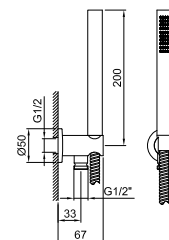

Art. 5944

Conjunto de ducha

- teleducha FIT
- toma de agua y soporte teleducha
- embellecedor redondo
- flexo en latón 150 cm
- flexo en latón 140 cm en versiones PVD
- entrada de 1/2"

Cromo	29 02 5944
Nickel PVD	29 95 5944
Matt Gun Metal PVD	29 P5 5944
Matt British Gold PVD	29 P6 5944
Matt Copper PVD	29 P9 5944
Oro Plus	29 01 5944