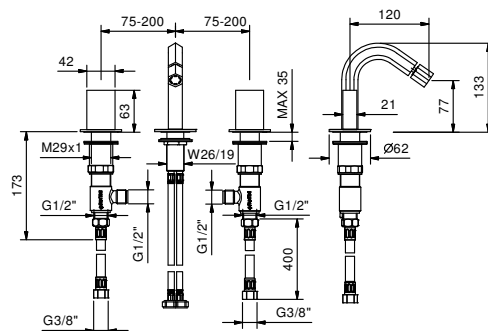

Art. N409SW

Batería bidé 3 elementos

- distancia a chorro 12 cm
- sin manetas
- limitador de caudal 5 l/m a 3 bar
- cartucho cerámico 90°
- aireador orientable
- flexos de alimentación
- SIN DESAGÜE

NOTA: manetas para pedir por separado, consultar la sección "Manetas"

Cromo	29 02 N409SW
Nickel PVD	29 95 N409SW
Matt Gun Metal PVD	29 P5 N409SW
Matt British Gold PVD	29 P6 N409SW
Matt Copper PVD	29 P9 N409SW
Oro Plus	29 01 N409SW

Art. N409S

Batería bidé 3 elementos

- distancia a chorro 12 cm
- sin manetas
- limitador de caudal 5 l/m a 3 bar
- cartucho cerámico 90°
- aireador orientable
- flexos de alimentación
- CON DESAGÜE a presión

NOTA: manetas para pedir por separado, consultar la sección "Manetas"