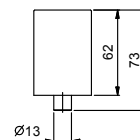

Art. N448

Maneta VENEZIA

• para artículos: N404SW - N404S - N504SW - N504S - N405SW - N458SWB - N013SB - N113SB - N456SWF - N456SF - N462SWF - N462SF - N409SW - N409S - N411SB - N509SW - N509S - N511SB - N385SB - N291SB - N465S - N565S - N467S - N567S

Cromo	29 02 N448
Nickel PVD	29 95 N448
Matt Gun Metal PVD	29 P5 N448
Matt British Gold PVD	29 P6 N448
Matt Copper PVD	29 P9 N448
Oro Plus	29 01 N448

Art. N348

Maneta VENEZIA Diamante

• para artículos: N404SW - N404S - N504SW - N504S - N405SW - N458SWB - N013SB - N113SB - N456SWF - N456SF - N462SWF - N462SF - N409SW - N409S - N411SB - N509SW - N509S - N511SB - N385SB - N291SB - N465S - N565S - N467S - N567S

Cromo	29 02 N348
Nickel PVD	29 95 N348
Matt Gun Metal PVD	29 P5 N348
Matt British Gold PVD	29 P6 N348
Matt Copper PVD	29 P9 N348
Oro Plus	29 01 N348

Art. N448

Maneta VENEZIA de Cristal de Murano

• para artículos: N404SW - N404S - N504SW - N504S - N405SW - N458SWB - N013SB - N113SB - N456SWF - N456SF - N462SWF - N462SF - N409SW - N409S - N411SB - N509SW - N509S - N511SB - N385SB - N291SB - N465S - N565S - N467S - N567S

Cromo - Negro	29 02 N448C5
Cromo - Blanco	29 02 N448CB
Cromo - Rojo	29 02 N448CC
Cromo - Azul	29 02 N448CD
Oro Plus - Negro	29 01 N448C5
Oro Plus - Blanco	29 01 N448CB
Oro Plus - Rojo	29 01 N448CC
Oro Plus - Azul	29 01 N448CD
Nickel PVD - Negro	29 95 N448C5
Nickel PVD - Blanco	29 95 N448CB
Nickel PVD - Rojo	29 95 N448CC
Nickel PVD - Azul	29 95 N448CD
Matt Gun Metal PVD - Nero	29 P5 N448C5
Matt Gun Metal PVD - Bianco	29 P5 N448CB
Matt Gun Metal PVD - Rosso	29 P5 N448CC
Matt Gun Metal PVD - Blu	29 P5 N448CD
Matt British Gold PVD - Nero	29 P6 N448C5
Matt British Gold PVD - Bianco	29 P6 N448CB
Matt British Gold PVD - Rosso	29 P6 N448CC
Matt British Gold PVD - Blu	29 P6 N448CD
Matt Copper PVD - Nero	29 P9 N448C5
Matt Copper PVD - Bianco	29 P9 N448CB
Matt Copper PVD - Rosso	29 P9 N448CC
Matt Copper PVD - Blu	29 P9 N448CD