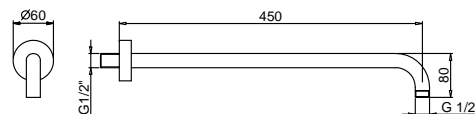

Art. 8028

Brazo ducha

- longitud 45 cm
- embellecedor redondo
- para instalación a pared
- entrada de 1/2"

Cromo	86 02 8028
Nickel PVD	86 95 8028
Matt Gun Metal PVD	86 P5 8028
Matt British Gold PVD	86 P6 8028
Matt Copper PVD	86 P9 8028
Oro Plus	86 01 8028