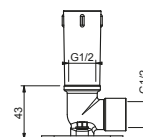

OPCIONAL Parte empotrable para cartón-yeso

Art. W046 91 00 W046