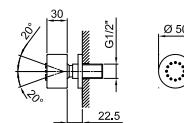

Art. 9248

Jet lateral

- Material básico: latón
- articulado
- sistema anticalcáreo
- entrada de 1/2"

Cromo	86 02 9248
Nickel PVD	86 95 9248
Matt Gun Metal PVD	86 P5 9248
Matt British Gold PVD	86 P6 9248
Matt Copper PVD	86 P9 9248
Oro Plus	86 01 9248