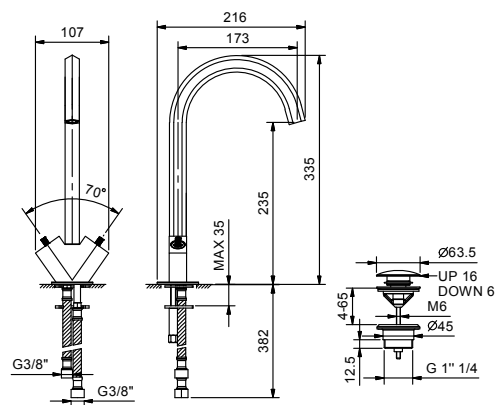

Art. N456SF

Monobloc lavabo

- distancia a chorro 17,5 cm
- sin manetas
- limitador de caudal 5 l/m a 3 bar
- cartucho cerámico 90°
- flexos de alimentación
- CON DESAGÜE a presión

NOTA: manetas para pedir por separado, consultar la sección "Manetas"

Cromo	29 02 N456SF
Nickel PVD	29 95 N456SF
Matt Gun Metal PVD	29 P5 N456SF
Matt British Gold PVD	29 P6 N456SF
Matt Copper PVD	29 P9 N456SF
Oro Plus	29 01 N456SF