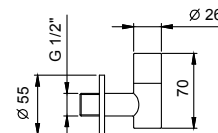

Art. 8434

Desagüe

- 1" 1/4
- tapón a presión
- para lavabo sin rebosadero
- para lavabo con rebosadero
- universal

N.B. listado completo de los acabados en la sección accesorios diversos al final de la tarifa

Cromo	91 02 8434
Nickel PVD	91 95 8434
Matt Gun Metal PVD	91 P5 8434
Matt British Gold PVD	91 P6 8434
Matt Copper PVD	91 P9 8434
Oro Plus	91 01 8434

Art. 8435

Desagüe

- 1" 1/4
- para lavabo sin rebosadero
- para lavabo con rebosadero
- salida libre
- universal

N.B. listado completo de los acabados en la sección accesorios diversos al final de la tarifa

Cromo	91 02 8435
Nickel PVD	91 95 8435
Matt Gun Metal PVD	91 P5 8435
Matt British Gold PVD	91 P6 8435
Matt Copper PVD	91 P9 8435
Oro Plus	91 01 8435

Art. 9234

Sifón de botella

- 1" 1/4
- para lavabo

N.B. listado completo de los acabados en la sección accesorios diversos al final de la tarifa

Cromo	91 02 9234
Nickel PVD	91 95 9234
Matt Gun Metal PVD	91 P5 9234
Matt British Gold PVD	91 P6 9234
Matt Copper PVD	91 P9 9234
Oro Plus	91 01 9234

Art. 8364

Pareja de llaves de escuadra con filtro

- con cierre
- filtro inspeccionable
- entrada de 1/2"

N.B. listado completo de los acabados en la sección accesorios diversos al final de la tarifa

Cromo	91 02 8364
Nickel PVD	91 95 8364
Matt Gun Metal PVD	91 P5 8364
Matt British Gold PVD	91 P6 8364
Matt Copper PVD	91 P9 8364
Oro Plus	91 01 8364