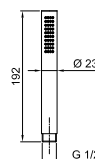

Art. 8783

Teleducha

- FIT
- Material básico: latón
- limitador de caudal 9 l/min
- sistema anticalcáreo
- válvula anti-retorno

Cromo	90 02 8783
Nickel PVD	90 95 8783
Matt Gun Metal PVD	90 P5 8783
Matt British Gold PVD	90 P6 8783
Matt Copper PVD	90 P9 8783
Oro Plus	90 01 8783