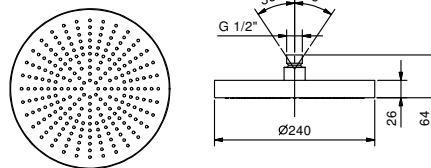

Art. 8083

Rociador lluvia

- Ø 24 cm
- Material básico: acero
- limitador de caudal 12 l/m a 3 bar
- sistema anticalcáreo
- entrada de 1/2"
- válvula anti-retorno

**NOTA: Condiciones necesarias para el correcto funcionamiento:
Caudal mín.: 10 l/min**