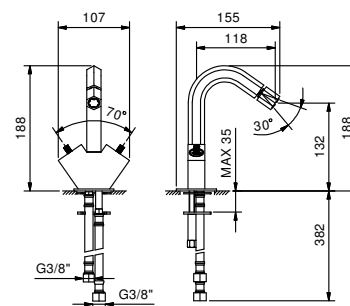

Art. N462SWF

Monobloc bidé

- distancia a chorro 12 cm
- sin manetas
- limitador de caudal 5 l/m a 3 bar
- cartucho cerámico 90°
- aireador orientable
- flexos de alimentación
- SIN DESAGÜE

NOTA: manetas para pedir por separado, consultar la sección "Manetas"

Cromo	29 02 N462SWF
Nickel PVD	29 95 N462SWF
Matt Gun Metal PVD	29 P5 N462SWF
Matt British Gold PVD	29 P6 N462SWF
Matt Copper PVD	29 P9 N462SWF
Oro Plus	29 01 N462SWF

Art. N462SF

Monobloc bidé

- distancia a chorro 12 cm
- sin manetas
- limitador de caudal 5 l/m a 3 bar
- cartucho cerámico 90°
- aireador orientable
- flexos de alimentación
- CON DESAGÜE a presión

NOTA: manetas para pedir por separado, consultar la sección "Manetas"