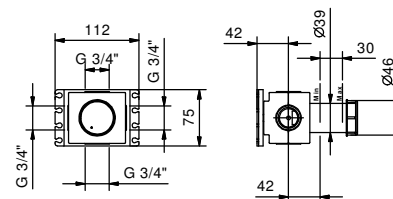

Art. D391A

Parte empotrable

19 00 D391A

PRECIO TOTAL

- Cromo
- Nickel PVD
- Matt Gun Metal PVD
- Matt British Gold PVD
- Matt Copper PVD
- Oro Plus

Art. W042

Opcional - Sistema Easy Fix

- placa y conexiones
- para instalación fácil horizontal o vertical termostáticos
 - para instalación art. D300A / D391A - **1 salida**
 - para instalación art. D300A / D391A - **2 salidas**