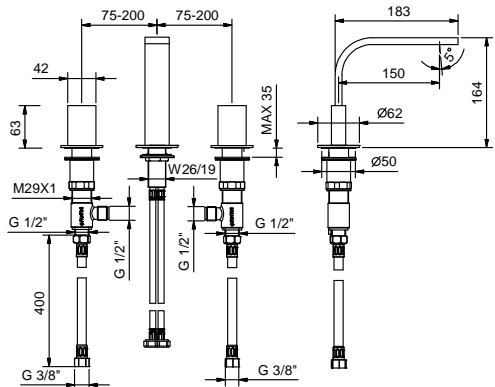

Batería lavabo 3 elementos - VENEZIA IN

- distancia a chorro 15 cm
- sin manetas
- limitador de caudal 5 l/m a 3 bar
- cartucho cerámico 90°
- flexos de alimentación
- SIN DESAGÜE

NOTA: manetas para pedir por separado, consultar la sección "Manetas"

Cromo	29 02 N504SW
Nickel PVD	29 95 N504SW
Matt Gun Metal PVD	29 P5 N504SW
Matt British Gold PVD	29 P6 N504SW
Matt Copper PVD	29 P9 N504SW
Oro Plus	29 01 N504SW