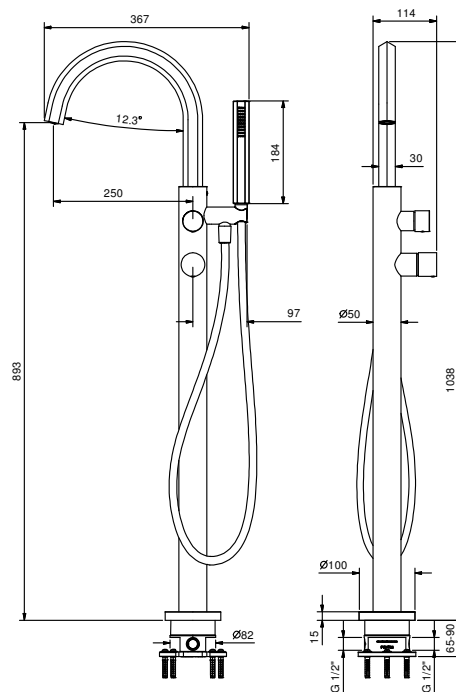

44 00 R080A

PRECIO TOTAL

- Cromo
- Nickel PVD
- Matt Gun Metal PVD
- Matt British Gold PVD
- Matt Copper PVD
- Oro Plus

Caño bañera empotrado

- distancia a chorro 14,5 cm
- versión derecha
- cascada
- entrada de 1/2"