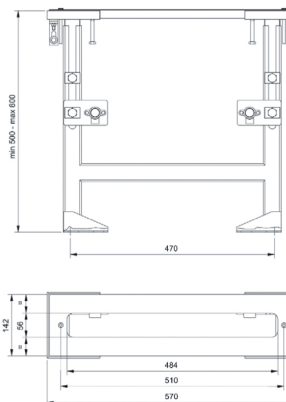

Art. W002

Columna desagüe bañera

- con maneta
- salida de agua en el rebosadero
- CON DESAGÜE

N.B. listado completo de los acabados en la sección accesorios diversos al final de la tarifa

Cromo	91 02 W002
Nickel PVD	91 95 W002
Matt Gun Metal PVD	91 P5 W002
Matt British Gold PVD	91 P6 W002
Matt Copper PVD	91 P9 W002
Oro Plus	91 01 W002

Art. 9325

Estructura para bañera repisa

- placas cubre tornillo
- placa de montaje
- sin placa embellecedora

NOTA: para revestir permitiendo la inspección

Cromo	91 02 9325

Art. 9670

Estructura para bañera repisa

- placas cubre tornillo
- placa de montaje
- sin placa embellecedora

NOTA: para revestir permitiendo la inspección

Cromo	91 02 9670