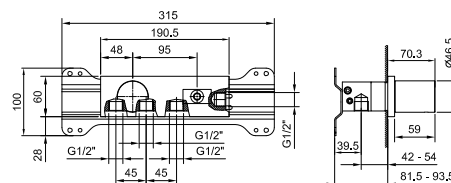

Monomando ducha empotrado

- la parte externa incluye la maneta para el desviador
- sin maneta
- desviador giratorio con cierre **2 salidas**
- entradas de 1/2"

NOTA: maneta para pedir por separado, consultar la sección "Manetas"

Art. N385SB

Parte externa

Cromo	29 02 N385SB
Nickel PVD	29 95 N385SB
Matt Gun Metal PVD	29 P5 N385SB
Matt British Gold PVD	29 P6 N385SB
Matt Copper PVD	29 P9 N385SB
Oro Plus	29 01 N385SB

Art. 6185A

Parte empotrable

19 00 6185A

PRECIO TOTAL

- Cromo
- Nickel PVD
- Matt Gun Metal PVD
- Matt British Gold PVD
- Matt Copper PVD
- Oro Plus