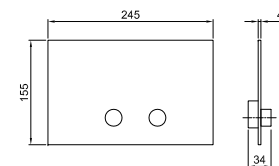

Art. 8402

Placa y pulsador descarga inodoro

- Material básico: acero
- pulsadores en relieve
- con pulsadores redondos
- compatible con GEBERIT SIGMA8, SIGMA12
- sin fijaciones visibles

N.B. listado completo de los acabados en la sección accesorios diversos al final de la tarifa

Acero Brillante	91 38 8402
Nickel PVD	91 95 8402
Matt Gun Metal PVD	91 P5 8402
Matt British Gold PVD	91 P6 8402
Matt Copper PVD	91 P9 8402
Oro Plus	91 01 8402

Art. 8403

Placa y pulsador descarga inodoro

- Material básico: acero
- pulsadores enrasados
- con pulsadores cuadrados
- compatible con GEBERIT SIGMA8, SIGMA12
- sin fijaciones visibles

N.B. listado completo de los acabados en la sección accesorios diversos al final de la tarifa

Acero Brillante	91 38 8403
Nickel PVD	91 95 8403
Matt Gun Metal PVD	91 P5 8403
Matt British Gold PVD	91 P6 8403
Matt Copper PVD	91 P9 8403
Oro Plus	91 01 8403

Art. 8486

Teleducha doble función

- para limpieza WC
- para higiene personal en combinación con grifería ducha
- toma de agua y soporte teleducha
- llave de cierre
- Material básico: latón
- embellecedor redondo
- flexo PVC 120 cm
- entrada de 1/2"

N.B. listado completo de los acabados en la sección accesorios diversos al final de la tarifa

Cromo	91 02 8486
Nickel PVD	91 95 8486
Matt Gun Metal PVD	91 P5 8486
Matt British Gold PVD	91 P6 8486
Matt Copper PVD	91 P9 8486
Oro Plus	91 01 8486

Art. W001

Columna desagüe bañera

- con maneta
- CON DESAGÜE

N.B. listado completo de los acabados en la sección accesorios diversos al final de la tarifa

Cromo	91 02 W001
Nickel PVD	91 95 W001
Matt Gun Metal PVD	91 P5 W001
Matt British Gold PVD	91 P6 W001
Matt Copper PVD	91 P9 W001
Oro Plus	91 01 W001