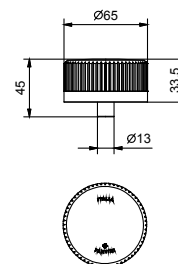

Art. N648

Maneta VENEZIA de Cristal, Hot & Cold

• para artículos: N385SB - N291SB

Cromo - Negro	29 02 N648C5
Cromo - Blanco	29 02 N648CB
Oro Plus - Negro	29 01 N648C5
Oro Plus - Blanco	29 01 N648CB
Nickel PVD - Negro	29 95 N648C5
Nickel PVD - Blanco	29 95 N648CB
Matt Gun Metal PVD - Nero	29 P5 N648C5
Matt Gun Metal PVD - Bianco	29 P5 N648CB
Matt British Gold PVD - Nero	29 P6 N648C5
Matt British Gold PVD - Bianco	29 P6 N648CB
Matt Copper PVD - Nero	29 P9 N648C5
Matt Copper PVD - Bianco	29 P9 N648CB