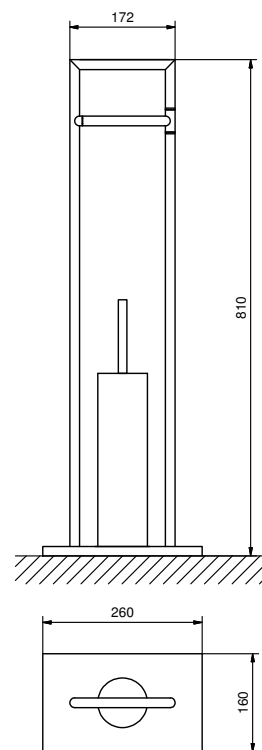

accessoires

YOUNG

MANUEL TECHNIQUE

YOUNG

Young pag. 12

YOUNG

7655
Miroir
grossissant
à poser
Ø 20 cm
finitions: 02, 13 - 93

7656
Miroir
grossissant
mural
Ø 20 cm
finitions: 02, 13 - 93

Art. 7655

Miroir

- à poser
- grossissant, Ø 20 cm

Chromé
Noir Mat

96 02 7655
96 13 7655

Acier Brossé

96 93 7655

Art. 7656

Miroir

- mural
- grossissant, Ø 20 cm

Chromé
Noir Mat

96 02 7656
96 13 7656

Acier Brossé

96 93 7656

Art. 7643

Colonne porte-serviettes

- 36,6 cm
- à poser

Chromé
Noir Mat

96 02 7643
96 13 7643

Acier Brossé

96 93 7643

Art. 7657

Colonne

- porte papier
- porte balai
- à poser
- avec conteneur amovible