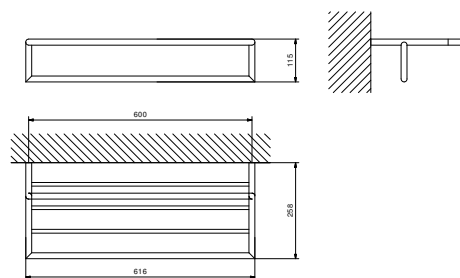

Acier Brossé 96 93 7607

OPTIONAL Kit de fixation pour placoplâtre

Art. W050 91 00 W050

Art. 7615

Porte linge de bain

• multiple
 • 61,6 cm

Chromé 96 02 7615
 Noir Mat 96 13 7615

Acier Brossé 96 93 7615