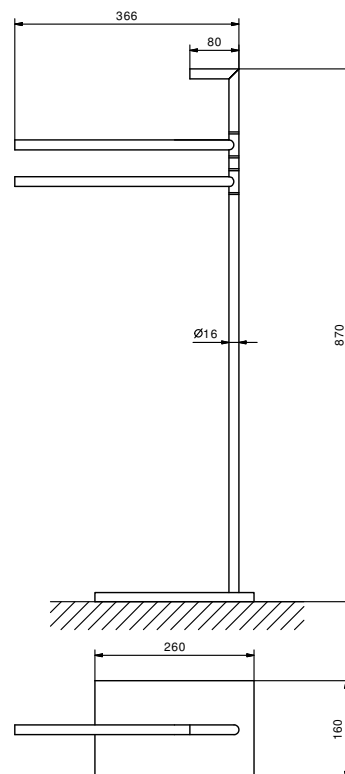

Art. 7643

Colonne porte-serviettes

- 36,6 cm
- à poser

Chromé
Noir Mat

96 02 7643
96 13 7643

Acier Brossé

96 93 7643