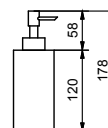

Art. 7650

Verre

- à poser
- avec conteneur amovible

Chromé	96 02 7650
Noir Mat	96 13 7650
Nickel PVD	96 95 7650
Matt Gun Metal PVD	96 P5 7650
Matt British Gold PVD	96 P6 7650
Matt Copper PVD	96 P9 7650
Deep Black PVD	96 S1 7650
Pure Brass PVD	96 Q7 7650
Raw Metal PVD	96 Q8 7650

Acier Brossé 96 93 7650

Art. 7651

Verre

- avec conteneur amovible
- mural

Chromé	96 02 7651
Noir Mat	96 13 7651
Nickel PVD	96 95 7651
Matt Gun Metal PVD	96 P5 7651
Matt British Gold PVD	96 P6 7651
Matt Copper PVD	96 P9 7651
Deep Black PVD	96 S1 7651
Pure Brass PVD	96 Q7 7651
Raw Metal PVD	96 Q8 7651

Acier Brossé 96 93 7651

Art. 7652

Distributeur pour savon liquide

- à poser
- avec conteneur amovible

Chromé	96 02 7652
Noir Mat	96 13 7652
Nickel PVD	96 95 7652
Matt Gun Metal PVD	96 P5 7652
Matt British Gold PVD	96 P6 7652
Matt Copper PVD	96 P9 7652
Deep Black PVD	96 S1 7652
Pure Brass PVD	96 Q7 7652
Raw Metal PVD	96 Q8 7652

Acier Brossé 96 93 7652

Art. 7653

Distributeur pour savon liquide

- avec conteneur amovible
- mural

Chromé	96 02 7653
Noir Mat	96 13 7653
Nickel PVD	96 95 7653
Matt Gun Metal PVD	96 P5 7653
Matt British Gold PVD	96 P6 7653
Matt Copper PVD	96 P9 7653
Deep Black PVD	96 S1 7653
Pure Brass PVD	96 Q7 7653
Raw Metal PVD	96 Q8 7653

Acier Brossé 96 93 7653