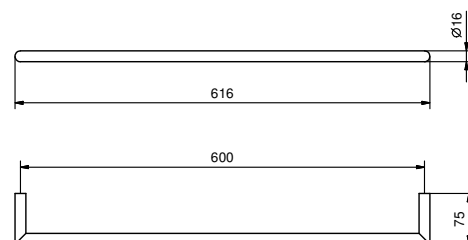

Art. 7607

Porte-serviettes

• 60 cm

Chromé 96 02 7607
Noir Mat 96 13 7607
Nickel PVD 96 95 7607
Matt Gun Metal PVD 96 P5 7607
Matt British Gold PVD 96 P6 7607
Matt Copper PVD 96 P9 7607
Deep Black PVD 96 S1 7607
Pure Brass PVD 96 Q7 7607
Raw Metal PVD 96 Q8 7607

Acier Brossé 96 93 7607