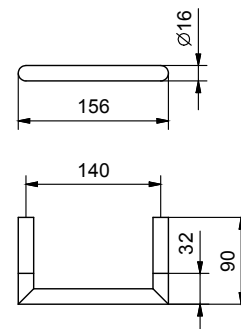

Art. 7609

Porte papier

Chromé	96 02 7609
Noir Mat	96 13 7609
Nickel PVD	96 95 7609
Matt Gun Metal PVD	96 P5 7609
Matt British Gold PVD	96 P6 7609
Matt Copper PVD	96 P9 7609
Deep Black PVD	96 S1 7609
Pure Brass PVD	96 Q7 7609
Raw Metal PVD	96 Q8 7609

Acier Brossé   **96 93 7609**