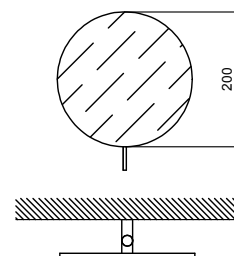

Art. 7656

Miroir

- mural
- grossissant, Ø 20 cm

Chromé
Noir Mat

96 02 7656
96 13 7656

Acier Brossé

96 93 7656

Art. 7643