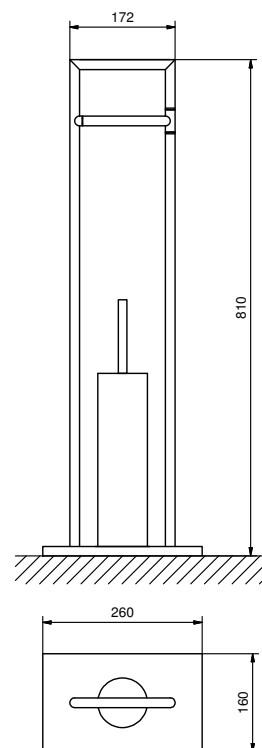

accessoires

YOUNG

MANUEL TECHNIQUE

YOUNG

Young pag. 582

YOUNG

7655
Miroir
grossissant
à poser
Ø 20 cm
finitions: 02, 13 - 93

7656
Miroir
grossissant
mural
Ø 20 cm
finitions: 02, 13 - 93

Art. 7656

Miroir

- mural
- grossissant, Ø 20 cm

Chromé
Noir Mat

96 02 7656
96 13 7656

Acier Brossé

96 93 7656

Art. 7643

Colonne porte-serviettes

- 36,6 cm
- à poser

Chromé
Noir Mat

96 02 7643
96 13 7643

Acier Brossé

96 93 7643

Art. 7657

Colonne

- porte papier
- porte balai
- à poser
- avec conteneur amovible

Chromé 96 02 7657
Noir Mat 96 13 7657

Art. 7648

Porte-savon

- à poser
- Ø 12 cm
- insert en verre

Chromé 96 02 7648
Noir Mat 96 13 7648
Nickel PVD 96 95 7648
Matt Gun Metal PVD 96 P5 7648
Matt British Gold PVD 96 P6 7648
Matt Copper PVD 96 P9 7648
Deep Black PVD 96 S1 7648
Pure Brass PVD 96 Q7 7648
Raw Metal PVD 96 Q8 7648