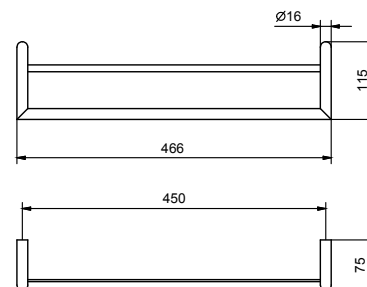

Art. 7614

Double porte linge de bain

• multiple
• 45 cm

Chromé 96 02 7614
Noir Mat 96 13 7614