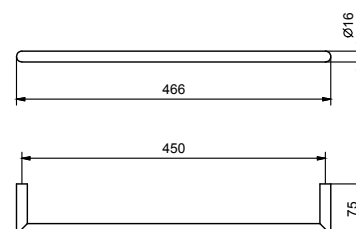

OPTIONAL Kit de fixation pour placoplâtre

Art. W050	91 00 W050
------------------	------------

Art. 7611

Porte-serviettes

- 45 cm

Chromé	96 02 7611
Noir Mat	96 13 7611
Nickel PVD	96 95 7611
Matt Gun Metal PVD	96 P5 7611
Matt British Gold PVD	96 P6 7611
Matt Copper PVD	96 P9 7611
Deep Black PVD	96 S1 7611
Pure Brass PVD	96 Q7 7611
Raw Metal PVD	96 Q8 7611
Acier Brossé	96 93 7611