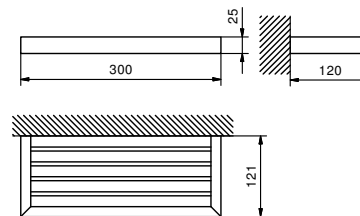

Acier Brossé 96 93 7653

Art. 7654

Tablette

- 30 cm
- mural

Chromé	96 02 7654
Noir Mat	96 13 7654
Acier Brossé	96 93 7654

Art. 7606

Porte-serviettes

- 30 cm