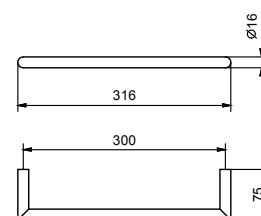

Art. 7606

Porte-serviettes

- 30 cm

Chromé	96 02 7606
Noir Mat	96 13 7606
Nickel PVD	96 95 7606
Matt Gun Metal PVD	96 P5 7606
Matt British Gold PVD	96 P6 7606
Matt Copper PVD	96 P9 7606
Deep Black PVD	96 S1 7606
Pure Brass PVD	96 Q7 7606
Raw Metal PVD	96 Q8 7606
Acier Brossé	96 93 7606

OPTIONAL Kit de fixation pour placoplâtre

Art. W050	91 00 W050

Art. 7611

Porte-serviettes

- 45 cm

Chromé	96 02 7611
Noir Mat	96 13 7611
Nickel PVD	96 95 7611
Matt Gun Metal PVD	96 P5 7611
Matt British Gold PVD	96 P6 7611
Matt Copper PVD	96 P9 7611
Deep Black PVD	96 S1 7611
Pure Brass PVD	96 Q7 7611
Raw Metal PVD	96 Q8 7611
Acier Brossé	96 93 7611