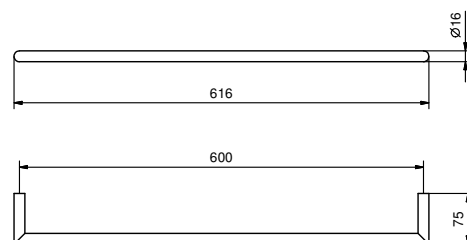

Art. 7607

Handtuchstange

• 60 cm

Chrom	96 02 7607
Schwarz matt	96 13 7607
Nickel PVD	96 95 7607
Matt Gun Metal PVD	96 P5 7607
Matt British Gold PVD	96 P6 7607
Matt Copper PVD	96 P9 7607
Deep Black PVD	96 S1 7607
Pure Brass PVD	96 Q7 7607
Raw Metal PVD	96 Q8 7607

Edelstahl gebürstet 96 93 7607