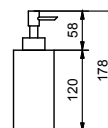

Art. 7650

Becher

- Ablagen
- mit herausnehmbar Behälter

Chrom	96 02 7650
Schwarz matt	96 13 7650
Nickel PVD	96 95 7650
Matt Gun Metal PVD	96 P5 7650
Matt British Gold PVD	96 P6 7650
Matt Copper PVD	96 P9 7650
Deep Black PVD	96 S1 7650
Pure Brass PVD	96 Q7 7650
Raw Metal PVD	96 Q8 7650

Edelstahl gebürstet 96 93 7650

Art. 7651

Becher

- mit herausnehmbar Behälter
- für Wände

Chrom	96 02 7651
Schwarz matt	96 13 7651
Nickel PVD	96 95 7651
Matt Gun Metal PVD	96 P5 7651
Matt British Gold PVD	96 P6 7651
Matt Copper PVD	96 P9 7651
Deep Black PVD	96 S1 7651
Pure Brass PVD	96 Q7 7651
Raw Metal PVD	96 Q8 7651

Edelstahl gebürstet 96 93 7651

Art. 7652

Seifenspender

- Ablagen
- mit herausnehmbar Behälter

Chrom	96 02 7652
Schwarz matt	96 13 7652
Nickel PVD	96 95 7652
Matt Gun Metal PVD	96 P5 7652
Matt British Gold PVD	96 P6 7652
Matt Copper PVD	96 P9 7652
Deep Black PVD	96 S1 7652
Pure Brass PVD	96 Q7 7652
Raw Metal PVD	96 Q8 7652

Edelstahl gebürstet 96 93 7652

Art. 7653

Seifenspender

- mit herausnehmbar Behälter
- für Wände

Chrom	96 02 7653
Schwarz matt	96 13 7653
Nickel PVD	96 95 7653
Matt Gun Metal PVD	96 P5 7653
Matt British Gold PVD	96 P6 7653
Matt Copper PVD	96 P9 7653
Deep Black PVD	96 S1 7653
Pure Brass PVD	96 Q7 7653
Raw Metal PVD	96 Q8 7653

Edelstahl gebürstet 96 93 7653