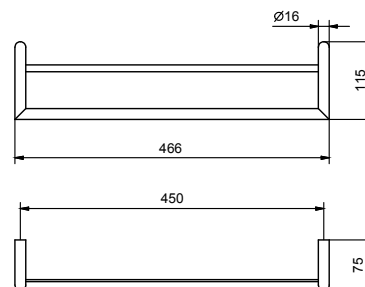

Art. 7614

Doppel Handtuchstange

• vielfach
• 45 cm

Chrom	96 02 7614
Schwarz matt	96 13 7614