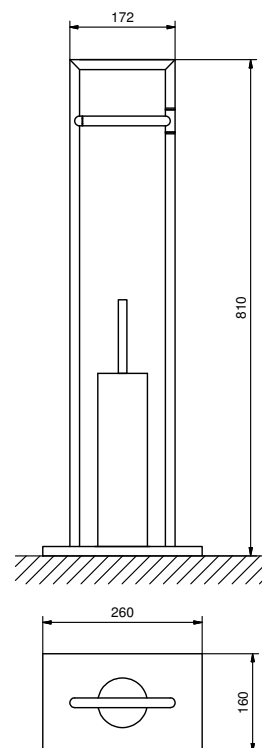

Art. 7657

Handtuchstangensäule

- Papier Rollenhalter
- WC Bürstengarnitur
- Ablagen
- mit herausnehmbar Behälter

Chrom 96 02 7657
Schwarz matt 96 13 7657

Art. 7648

Seifenhalter

- Ablagen
- Ø 12 cm
- Einlage aus Glas

Chrom 96 02 7648
Schwarz matt 96 13 7648
Nickel PVD 96 95 7648
Matt Gun Metal PVD 96 P5 7648
Matt British Gold PVD 96 P6 7648
Matt Copper PVD 96 P9 7648
Deep Black PVD 96 S1 7648
Pure Brass PVD 96 Q7 7648
Raw Metal PVD 96 Q8 7648

Edelstahl gebürstet 96 93 7648

Art. 7649

Seifenhalter

- für Wände
- Ø 12 cm
- Einlage aus Glas

Chrom 96 02 7649
Schwarz matt 96 13 7649
Nickel PVD 96 95 7649
Matt Gun Metal PVD 96 P5 7649
Matt British Gold PVD 96 P6 7649
Matt Copper PVD 96 P9 7649
Deep Black PVD 96 S1 7649
Pure Brass PVD 96 Q7 7649
Raw Metal PVD 96 Q8 7649

Edelstahl gebürstet 96 93 7649