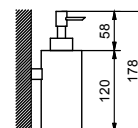

Art. 7653

Seifenspender

- mit herausnehmbar Behälter
- für Wände

Chrom	96 02 7653
Schwarz matt	96 13 7653
Nickel PVD	96 95 7653
Matt Gun Metal PVD	96 P5 7653
Matt British Gold PVD	96 P6 7653
Matt Copper PVD	96 P9 7653
Deep Black PVD	96 S1 7653
Pure Brass PVD	96 Q7 7653
Raw Metal PVD	96 Q8 7653

Edelstahl gebürstet 96 93 7653