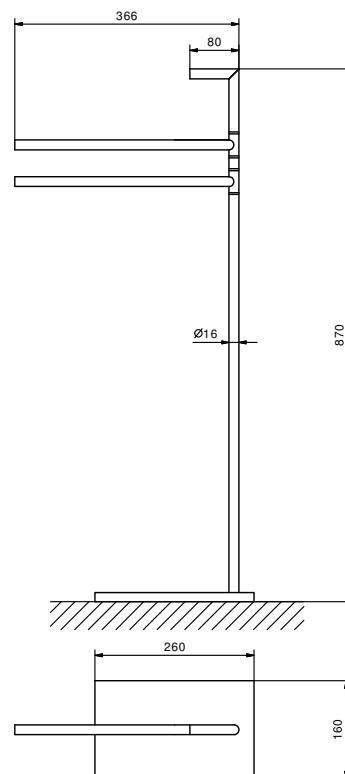

### Handtuchstangensäule

- 36,6 cm
- Ablagen

Chrom 96 02 7643  
Schwarz matt 96 13 7643

**Edelstahl gebürstet 96 93 7643**