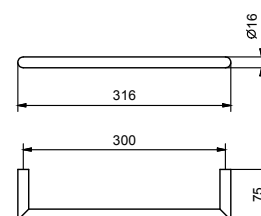

Art. 7606

Handtuchstange

- 30 cm

Chrom 96 02 7606
Schwarz matt 96 13 7606
Nickel PVD 96 95 7606
Matt Gun Metal PVD 96 P5 7606
Matt British Gold PVD 96 P6 7606
Matt Copper PVD 96 P9 7606
Deep Black PVD 96 S1 7606
Pure Brass PVD 96 Q7 7606
Raw Metal PVD 96 Q8 7606

Edelstahl gebürstet 96 93 7606

OPTIONAL Befestigungskit fuer Gipskarton

Art. W050 91 00 W050

Art. 7611

Handtuchstange

- 45 cm

Chrom 96 02 7611
Schwarz matt 96 13 7611
Nickel PVD 96 95 7611
Matt Gun Metal PVD 96 P5 7611
Matt British Gold PVD 96 P6 7611
Matt Copper PVD 96 P9 7611
Deep Black PVD 96 S1 7611
Pure Brass PVD 96 Q7 7611
Raw Metal PVD 96 Q8 7611

Edelstahl gebürstet 96 93 7611