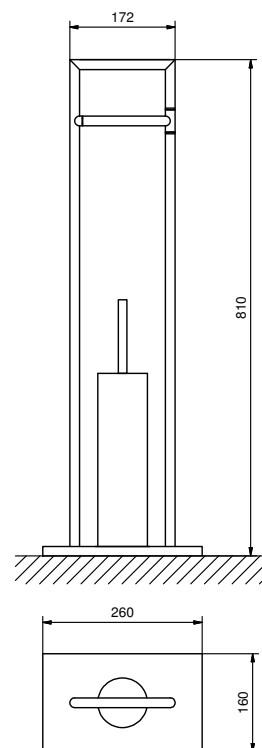

Art. 7657

Piantana

- portarotolo
- porta scopino
- da appoggio
- con contenitore estraibile

Cromo 96 02 7657
Nero Opaco 96 13 7657

Art. 7648

Portasapone

- da appoggio
- Ø 12 cm
- inserto in vetro

Cromo 96 02 7648
Nero Opaco 96 13 7648
Nickel PVD 96 95 7648
Matt Gun Metal PVD 96 P5 7648
Matt British Gold PVD 96 P6 7648
Matt Copper PVD 96 P9 7648
Pure Brass PVD 96 Q7 7648
Raw Metal PVD 96 Q8 7648

Acciaio spazzolato 96 93 7648

Art. 7649

Portasapone

- per parete
- Ø 12 cm
- inserto in vetro

Cromo 96 02 7649
Nero Opaco 96 13 7649
Nickel PVD 96 95 7649
Matt Gun Metal PVD 96 P5 7649
Matt British Gold PVD 96 P6 7649
Matt Copper PVD 96 P9 7649
Pure Brass PVD 96 Q7 7649
Raw Metal PVD 96 Q8 7649

Acciaio spazzolato 96 93 7649