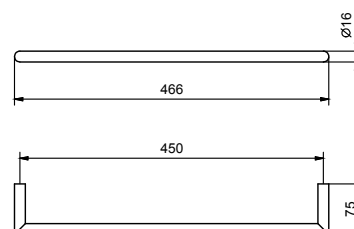

OPTIONAL Kit di fissaggio per cartongesso

Art. W050 91 00 W050