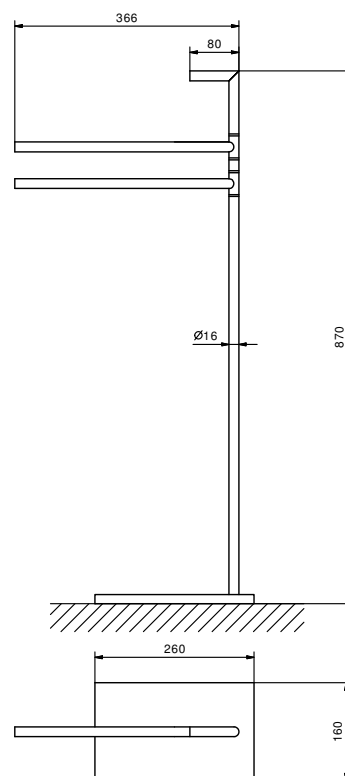

Art. 7643

Piantana portasalviette

- 36,6 cm
- da appoggio

Cromo
Nero Opaco

96 02 7643
96 13 7643

Acciaio spazzolato 96 93 7643