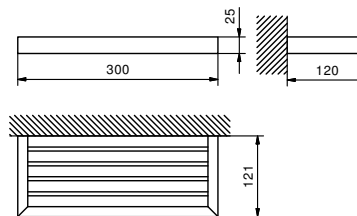

Acciaio spazzolato 96 93 7653

Art. 7654

Mensola

- 30 cm
- per parete

Cromo 96 02 7654
Nero Opaco 96 13 7654

Acciaio spazzolato 96 93 7654

Art. 7606

Portasalviette