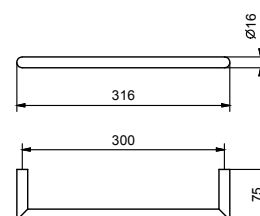

Art. 7606

Portasalviette

- 30 cm

Cromo 96 02 7606
Nero Opaco 96 13 7606
Nickel PVD 96 95 7606
Matt Gun Metal PVD 96 P5 7606
Matt British Gold PVD 96 P6 7606
Matt Copper PVD 96 P9 7606
Pure Brass PVD 96 Q7 7606
Raw Metal PVD 96 Q8 7606

Acciaio spazzolato 96 93 7606

OPTIONAL Kit di fissaggio per cartongesso

Art. W050 91 00 W050

Art. 7611

Portasalviette

- 45 cm

Cromo 96 02 7611
Nero Opaco 96 13 7611
Nickel PVD 96 95 7611
Matt Gun Metal PVD 96 P5 7611
Matt British Gold PVD 96 P6 7611
Matt Copper PVD 96 P9 7611
Pure Brass PVD 96 Q7 7611
Raw Metal PVD 96 Q8 7611

Acciaio spazzolato 96 93 7611