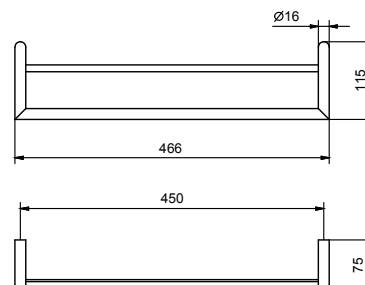

Acciaio spazzolato **96 93 7615**

Art. 7614

Portasalviette doppio

• multiplo
• 45 cm

Cromo	96 02 7614
Nero Opaco	96 13 7614

Art. 7608

Appendiabiti

Cromo	96 02 7608
Nero Opaco	96 13 7608
Nickel PVD	96 95 7608
Matt Gun Metal PVD	96 P5 7608
Matt British Gold PVD	96 P6 7608
Matt Copper PVD	96 P9 7608
Pure Brass PVD	96 Q7 7608
Raw Metal PVD	96 Q8 7608