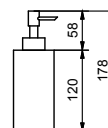

Art. 7650

Bicchieri

- da appoggio
- con contenitore estraibile

Cromo	96 02 7650
Nero Opaco	96 13 7650
Nickel PVD	96 95 7650
Matt Gun Metal PVD	96 P5 7650
Matt British Gold PVD	96 P6 7650
Matt Copper PVD	96 P9 7650
Pure Brass PVD	96 Q7 7650
Raw Metal PVD	96 Q8 7650

Acciaio spazzolato 96 93 7650

Art. 7651

Bicchieri

- con contenitore estraibile
- per parete

Cromo	96 02 7651
Nero Opaco	96 13 7651
Nickel PVD	96 95 7651
Matt Gun Metal PVD	96 P5 7651
Matt British Gold PVD	96 P6 7651
Matt Copper PVD	96 P9 7651
Pure Brass PVD	96 Q7 7651
Raw Metal PVD	96 Q8 7651

Acciaio spazzolato 96 93 7651

Art. 7652

Dispenser sapone

- da appoggio
- con contenitore estraibile

Cromo	96 02 7652
Nero Opaco	96 13 7652
Nickel PVD	96 95 7652
Matt Gun Metal PVD	96 P5 7652
Matt British Gold PVD	96 P6 7652
Matt Copper PVD	96 P9 7652
Pure Brass PVD	96 Q7 7652
Raw Metal PVD	96 Q8 7652

Acciaio spazzolato 96 93 7652

Art. 7653

Dispenser sapone

- con contenitore estraibile
- per parete

Cromo	96 02 7653
Nero Opaco	96 13 7653
Nickel PVD	96 95 7653
Matt Gun Metal PVD	96 P5 7653
Matt British Gold PVD	96 P6 7653
Matt Copper PVD	96 P9 7653
Pure Brass PVD	96 Q7 7653
Raw Metal PVD	96 Q8 7653

Acciaio spazzolato 96 93 7653