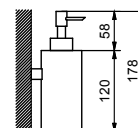

Acciaio spazzolato 96 93 7653

Art. 7654

Mensola

- 30 cm
- per parete

Cromo 96 02 7654
Nero Opaco 96 13 7654

Acciaio spazzolato 96 93 7654

Art. 7606

Portasalviette