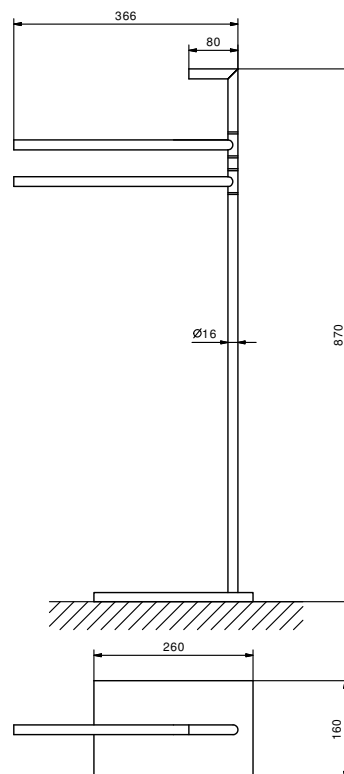

### Piantana portasalviette

- 36,6 cm
- da appoggio

Cromo  
Nero Opaco

96 02 7643  
96 13 7643

**Acciaio spazzolato**    **96 93 7643**