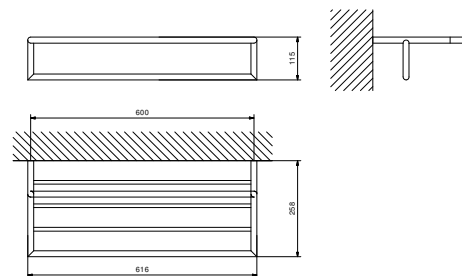

### Griglia portasalviette

• multiplo  
• 61,6 cm

Cromo	96 02 7615
Nero Opaco	96 13 7615

**Acciaio spazzolato 96 93 7615**