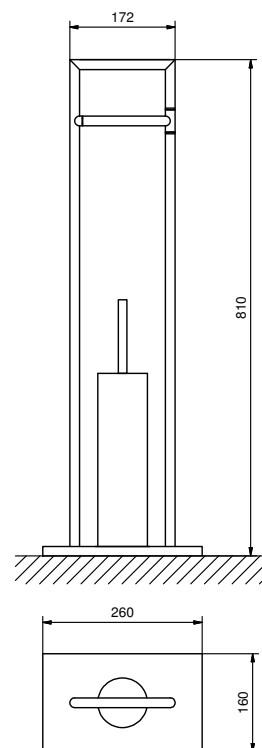

Art. 7657

Piantana

- portarotolo
- porta scopino
- da appoggio
- con contenitore estraibile

Cromo 96 02 7657
Nero Opaco 96 13 7657

Art. 7648

Portasapone

- da appoggio
- Ø 12 cm
- inserto in vetro

Cromo 96 02 7648
Nero Opaco 96 13 7648
Nickel PVD 96 95 7648
Matt Gun Metal PVD 96 P5 7648
Matt British Gold PVD 96 P6 7648
Matt Copper PVD 96 P9 7648
Deep Black PVD 96 S1 7648
Pure Brass PVD 96 Q7 7648
Raw Metal PVD 96 Q8 7648

Acciaio spazzolato 96 93 7648

Art. 7649

Portasapone

- per parete
- Ø 12 cm
- inserto in vetro

Cromo 96 02 7649
Nero Opaco 96 13 7649
Nickel PVD 96 95 7649
Matt Gun Metal PVD 96 P5 7649
Matt British Gold PVD 96 P6 7649
Matt Copper PVD 96 P9 7649
Deep Black PVD 96 S1 7649
Pure Brass PVD 96 Q7 7649
Raw Metal PVD 96 Q8 7649

Acciaio spazzolato 96 93 7649