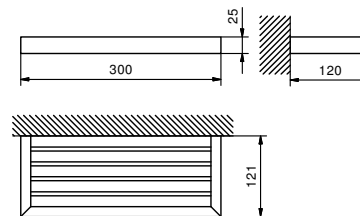

### Mensola

- 30 cm
- per parete

Cromo 96 02 7654  
Nero Opaco 96 13 7654

**Acciaio spazzolato 96 93 7654**