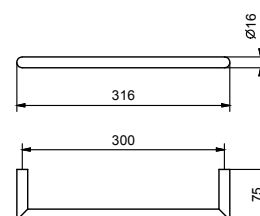

Art. 7606

Portasalviette

- 30 cm

Cromo 96 02 7606
Nero Opaco 96 13 7606
Nickel PVD 96 95 7606
Matt Gun Metal PVD 96 P5 7606
Matt British Gold PVD 96 P6 7606
Matt Copper PVD 96 P9 7606
Deep Black PVD 96 S1 7606
Pure Brass PVD 96 Q7 7606
Raw Metal PVD 96 Q8 7606

Acciaio spazzolato 96 93 7606

OPTIONAL Kit di fissaggio per cartongesso

Art. W050 91 00 W050

Art. 7611

Portasalviette

- 45 cm

Cromo 96 02 7611
Nero Opaco 96 13 7611
Nickel PVD 96 95 7611
Matt Gun Metal PVD 96 P5 7611
Matt British Gold PVD 96 P6 7611
Matt Copper PVD 96 P9 7611
Deep Black PVD 96 S1 7611
Pure Brass PVD 96 Q7 7611
Raw Metal PVD 96 Q8 7611

Acciaio spazzolato 96 93 7611