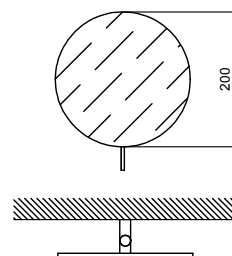

### Specchio

- per parete
- ingranditore, Ø 20 cm

Cromo  
Nero Opaco

96 02 7656  
96 13 7656

**Acciaio spazzolato**    **96 93 7656**