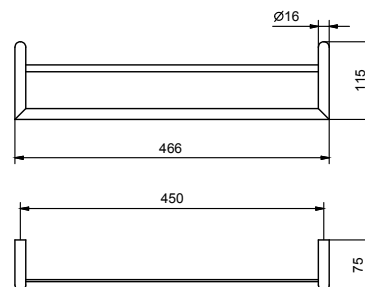

Art. 7614

Portasalviette doppio

• multiplo
• 45 cm

Cromo	96 02 7614
Nero Opaco	96 13 7614