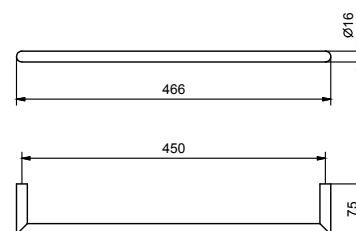

OPTIONAL Kit di fissaggio per cartongesso

Art. W050 91 00 W050