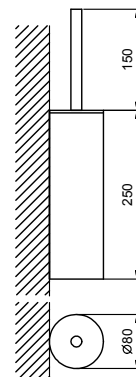

АРТ. 7647

Ершик

- С выдвигаемым контейнером
- Настенный

Хром	96 Q2 7647
Черный матовый	96 13 7647
Nickel PVD	96 95 7647
Matt Gun Metal PVD	96 P5 7647
Matt British Gold PVD	96 P6 7647
Matt Copper PVD	96 P9 7647
Deep Black PVD	96 S1 7647
Pure Brass PVD	96 Q7 7647
Raw Metal PVD	96 Q8 7647

Матовая натуральная сталь 96 93 7647

OPTIONAL Комплект крепежа для гипсокартона

АРТ. W049

91 00 W049

АРТ. 7683

Ершик без колбы

- для арт. 7646 - 7647 - 7746 - 7747 - 7657

96 00 7683