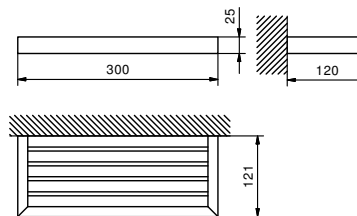

Матовая натуральная сталь 96 93 7653

АПТ. 7654

Полка

- 30 см
- Настенный

Хром 96 02 7654
Черный матовый 96 13 7654

Матовая натуральная сталь 96 93 7654

АПТ. 7606

Полотенцедержатель