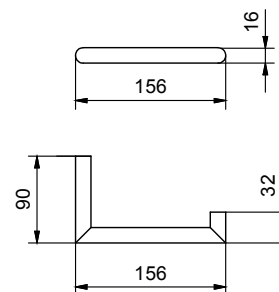

APT. 7645

Держатель бумаги

Хром	96 Q2 7645
Черный матовый	96 13 7645
Nickel PVD	96 95 7645
Matt Gun Metal PVD	96 P5 7645
Matt British Gold PVD	96 P6 7645
Matt Copper PVD	96 P9 7645
Deep Black PVD	96 S1 7645
Pure Brass PVD	96 Q7 7645
Raw Metal PVD	96 Q8 7645

Матовая натуральная сталь 96 93 7645