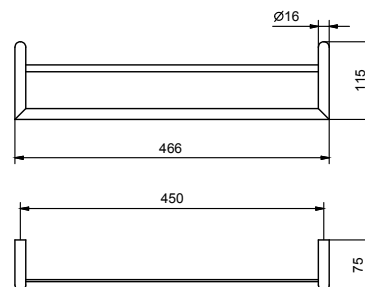

Матовая натуральная сталь 96 93 7615

APT. 7614

Двойной держатель для полотенец

• полотенцедержатель-полочка
• 45 см

Хром	96 02 7614
Черный матовый	96 13 7614

APT. 7608

Крючок

Хром	96 02 7608
Черный матовый	96 13 7608
Nickel PVD	96 95 7608
Matt Gun Metal PVD	96 P5 7608
Matt British Gold PVD	96 P6 7608
Matt Copper PVD	96 P9 7608
Deep Black PVD	96 S1 7608
Pure Brass PVD	96 Q7 7608
Raw Metal PVD	96 Q8 7608