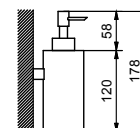

Матовая натуральная сталь 96 93 7653

АПТ. 7654

Полка

- 30 см
- Настенный

Хром 96 02 7654
Черный матовый 96 13 7654

Матовая натуральная сталь 96 93 7654

АПТ. 7606

Полотенцедержатель