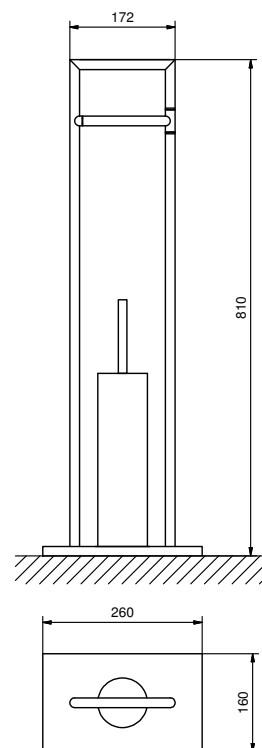

Хром 96 02 7657
Черный матовый 96 13 7657

APT. 7648

Мыльница

- Отдельностоящий
- Ø 10 см
- вставка из кориана

Хром 96 02 7648
Черный матовый 96 13 7648
Nickel PVD 96 95 7648
Matt Gun Metal PVD 96 P5 7648
Matt British Gold PVD 96 P6 7648
Matt Copper PVD 96 P9 7648
Deep Black PVD 96 S1 7648
Pure Brass PVD 96 Q7 7648
Raw Metal PVD 96 Q8 7648