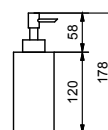

АПТ. 7650

Стакан

- Отдельностоящий
- С выдвигаемым контейнером

Хром	96 02 7650
Черный матовый	96 13 7650
Nickel PVD	96 95 7650
Matt Gun Metal PVD	96 P5 7650
Matt British Gold PVD	96 P6 7650
Matt Copper PVD	96 P9 7650
Deep Black PVD	96 S1 7650
Pure Brass PVD	96 Q7 7650
Raw Metal PVD	96 Q8 7650

Матовая натуральная сталь 96 93 7650

АПТ. 7651

Стакан

- С выдвигаемым контейнером
- Настенный

Хром	96 02 7651
Черный матовый	96 13 7651
Nickel PVD	96 95 7651
Matt Gun Metal PVD	96 P5 7651
Matt British Gold PVD	96 P6 7651
Matt Copper PVD	96 P9 7651
Deep Black PVD	96 S1 7651
Pure Brass PVD	96 Q7 7651
Raw Metal PVD	96 Q8 7651

Матовая натуральная сталь 96 93 7651

АПТ. 7652

Дозатор для жидкого мыла

- Отдельностоящий
- С выдвигаемым контейнером

Хром	96 02 7652
Черный матовый	96 13 7652
Nickel PVD	96 95 7652
Matt Gun Metal PVD	96 P5 7652
Matt British Gold PVD	96 P6 7652
Matt Copper PVD	96 P9 7652
Deep Black PVD	96 S1 7652
Pure Brass PVD	96 Q7 7652
Raw Metal PVD	96 Q8 7652

Матовая натуральная сталь 96 93 7652

АПТ. 7653

Дозатор для жидкого мыла

- С выдвигаемым контейнером
- Настенный

Хром	96 02 7653
Черный матовый	96 13 7653
Nickel PVD	96 95 7653
Matt Gun Metal PVD	96 P5 7653
Matt British Gold PVD	96 P6 7653
Matt Copper PVD	96 P9 7653
Deep Black PVD	96 S1 7653
Pure Brass PVD	96 Q7 7653
Raw Metal PVD	96 Q8 7653

Матовая натуральная сталь 96 93 7653