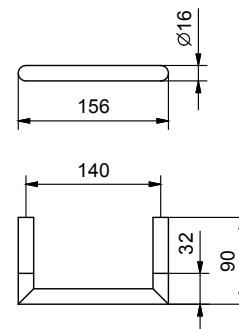

APT. 7609

Держатель бумаги

Хром	96 Q2 7609
Черный матовый	96 13 7609
Nickel PVD	96 95 7609
Matt Gun Metal PVD	96 P5 7609
Matt British Gold PVD	96 P6 7609
Matt Copper PVD	96 P9 7609
Deep Black PVD	96 S1 7609
Pure Brass PVD	96 Q7 7609
Raw Metal PVD	96 Q8 7609

Матовая натуральная сталь 96 93 7609