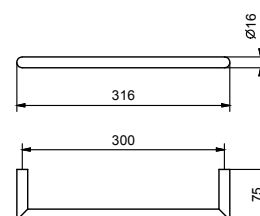

АПТ. 7606

Полотенцедержатель

- 30 см

Хром 96 02 7606
Черный матовый 96 13 7606
Nickel PVD 96 95 7606
Matt Gun Metal PVD 96 P5 7606
Matt British Gold PVD 96 P6 7606
Matt Copper PVD 96 P9 7606
Deep Black PVD 96 S1 7606
Pure Brass PVD 96 Q7 7606
Raw Metal PVD 96 Q8 7606

Матовая натуральная сталь 96 93 7606

OPTIONAL Комплект крепежа для гипсокартона

АПТ. W050 91 00 W050

АПТ. 7611

Полотенцедержатель

- 45 см

Хром 96 02 7611
Черный матовый 96 13 7611
Nickel PVD 96 95 7611
Matt Gun Metal PVD 96 P5 7611
Matt British Gold PVD 96 P6 7611
Matt Copper PVD 96 P9 7611
Deep Black PVD 96 S1 7611
Pure Brass PVD 96 Q7 7611
Raw Metal PVD 96 Q8 7611

Матовая натуральная сталь 96 93 7611