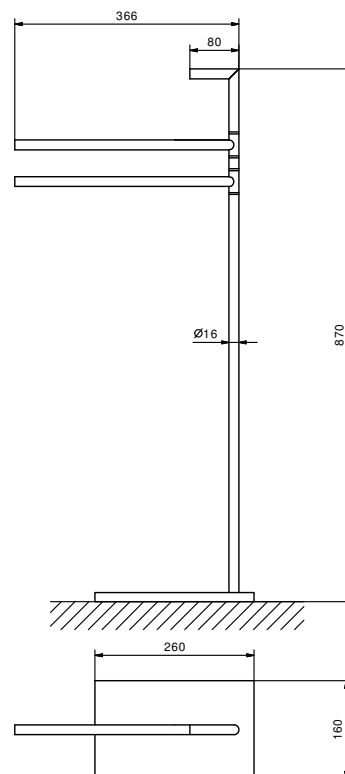

APT. 7643

Напольная стойка с полотенцедержателями

- 36,6 см
- Отдельностоящий

Хром 96 02 7643
Черный матовый 96 13 7643
Матовая натуральная сталь 96 93 7643