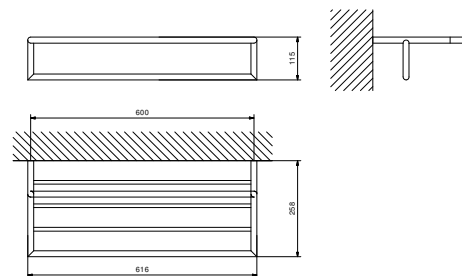

APT. 7615

Держатель для полотенец

• полотенцедержатель-полочка
• 72,5 см

Хром	96 02 7615
Черный матовый	96 13 7615

Матовая натуральная сталь 96 93 7615