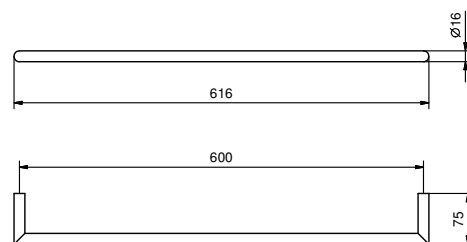

APT. 7607

Полотенцедержатель

• 60 см

Хром	96 02 7607
Черный матовый	96 13 7607
Nickel PVD	96 95 7607
Matt Gun Metal PVD	96 P5 7607
Matt British Gold PVD	96 P6 7607
Matt Copper PVD	96 P9 7607
Deep Black PVD	96 S1 7607
Pure Brass PVD	96 Q7 7607
Raw Metal PVD	96 Q8 7607

Матовая натуральная сталь 96 93 7607