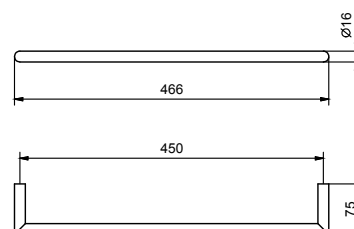

OPTIONAL Комплект крепежа для гипсокартона

АПТ. W050 91 00 W050