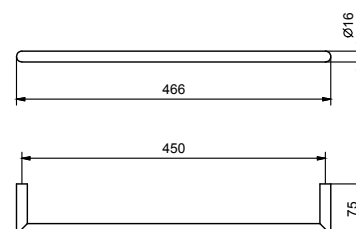

OPCIONAL Kit de fijación para cartón-yeso

Art. W050 91 00 W050

Art. 7611

Toallero

- 45 cm

Cromo	96 02 7611
Negro Opaco	96 13 7611
Nickel PVD	96 95 7611
Matt Gun Metal PVD	96 P5 7611
Matt British Gold PVD	96 P6 7611
Matt Copper PVD	96 P9 7611
Deep Black PVD	96 S1 7611
Pure Brass PVD	96 Q7 7611
Raw Metal PVD	96 Q8 7611
Acero Cepillado	96 93 7611