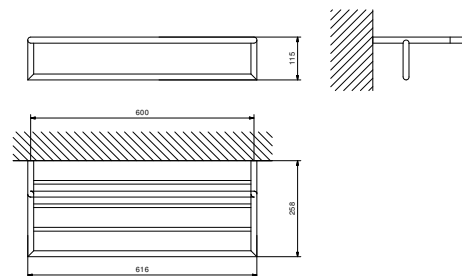

Acero Cepillado 96 93 7607

OPCIONAL Kit de fijación para cartón-yeso

Art. W050 91 00 W050

Art. 7615

Rejilla toallero

• múltiple
 • 72,5 cm

Cromo 96 02 7615
 Negro Opaco 96 13 7615

Acero Cepillado 96 93 7615