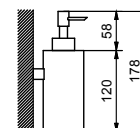

Art. 7653

Dosificador de jabón

- con contenedor extraíble
- para pared

Cromo	96 02 7653
Negro Opaco	96 13 7653
Nickel PVD	96 95 7653
Matt Gun Metal PVD	96 P5 7653
Matt British Gold PVD	96 P6 7653
Matt Copper PVD	96 P9 7653
Deep Black PVD	96 S1 7653
Pure Brass PVD	96 Q7 7653
Raw Metal PVD	96 Q8 7653

Acero Cepillado 96 93 7653