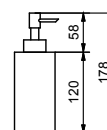

Art. 7650

Vaso

- de suelo
- con contenedor extraíble

Cromo	96 02 7650
Negro Opaco	96 13 7650
Nickel PVD	96 95 7650
Matt Gun Metal PVD	96 P5 7650
Matt British Gold PVD	96 P6 7650
Matt Copper PVD	96 P9 7650
Deep Black PVD	96 S1 7650
Pure Brass PVD	96 Q7 7650
Raw Metal PVD	96 Q8 7650

Acero Cepillado 96 93 7650

Art. 7651

Vaso

- con contenedor extraíble
- para pared

Cromo	96 02 7651
Negro Opaco	96 13 7651
Nickel PVD	96 95 7651
Matt Gun Metal PVD	96 P5 7651
Matt British Gold PVD	96 P6 7651
Matt Copper PVD	96 P9 7651
Deep Black PVD	96 S1 7651
Pure Brass PVD	96 Q7 7651
Raw Metal PVD	96 Q8 7651

Acero Cepillado 96 93 7651

Art. 7652

Dosificador de jabón

- de suelo
- con contenedor extraíble

Cromo	96 02 7652
Negro Opaco	96 13 7652
Nickel PVD	96 95 7652
Matt Gun Metal PVD	96 P5 7652
Matt British Gold PVD	96 P6 7652
Matt Copper PVD	96 P9 7652
Deep Black PVD	96 S1 7652
Pure Brass PVD	96 Q7 7652
Raw Metal PVD	96 Q8 7652

Acero Cepillado 96 93 7652

Art. 7653

Dosificador de jabón

- con contenedor extraíble
- para pared

Cromo	96 02 7653
Negro Opaco	96 13 7653
Nickel PVD	96 95 7653
Matt Gun Metal PVD	96 P5 7653
Matt British Gold PVD	96 P6 7653
Matt Copper PVD	96 P9 7653
Deep Black PVD	96 S1 7653
Pure Brass PVD	96 Q7 7653
Raw Metal PVD	96 Q8 7653

Acero Cepillado 96 93 7653