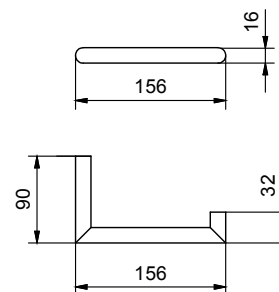

Art. 7645

Portarrollos

Cromo	96 02 7645
Negro Opaco	96 13 7645
Nickel PVD	96 95 7645
Matt Gun Metal PVD	96 P5 7645
Matt British Gold PVD	96 P6 7645
Matt Copper PVD	96 P9 7645
Deep Black PVD	96 S1 7645
Pure Brass PVD	96 Q7 7645
Raw Metal PVD	96 Q8 7645

Acero Cepillado 96 93 7645