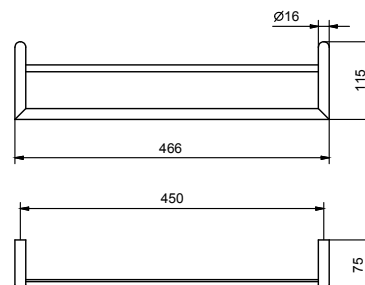

Art. 7614

Toallero doble

• múltiple
• 45 cm

Cromo 96 02 7614
Negro Opaco 96 13 7614