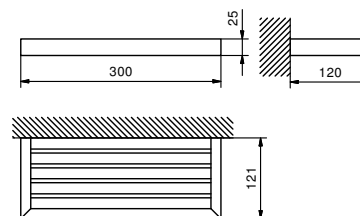

Acero Cepillado 96 93 7653

Art. 7654

Repisa

- 30 cm
- para pared

Cromo	96 02 7654
Negro Opaco	96 13 7654
Acero Cepillado	96 93 7654

Art. 7606

Toallero

- 30 cm