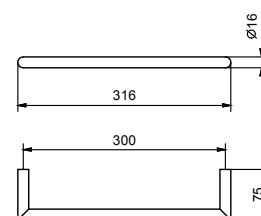

Art. 7606

Toallero

- 30 cm

Cromo	96 02 7606
Negro Opaco	96 13 7606
Nickel PVD	96 95 7606
Matt Gun Metal PVD	96 P5 7606
Matt British Gold PVD	96 P6 7606
Matt Copper PVD	96 P9 7606
Deep Black PVD	96 S1 7606
Pure Brass PVD	96 Q7 7606
Raw Metal PVD	96 Q8 7606
Acero Cepillado	96 93 7606

OPCIONAL Kit de fijación para cartón-yeso

Art. W050 91 00 W050

Art. 7611

Toallero

- 45 cm

Cromo	96 02 7611
Negro Opaco	96 13 7611
Nickel PVD	96 95 7611
Matt Gun Metal PVD	96 P5 7611
Matt British Gold PVD	96 P6 7611
Matt Copper PVD	96 P9 7611
Deep Black PVD	96 S1 7611
Pure Brass PVD	96 Q7 7611
Raw Metal PVD	96 Q8 7611
Acero Cepillado	96 93 7611