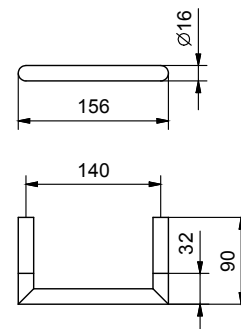

Art. 7609

Portarrollos

Cromo	96 02 7609
Negro Opaco	96 13 7609
Nickel PVD	96 95 7609
Matt Gun Metal PVD	96 P5 7609
Matt British Gold PVD	96 P6 7609
Matt Copper PVD	96 P9 7609
Deep Black PVD	96 S1 7609
Pure Brass PVD	96 Q7 7609
Raw Metal PVD	96 Q8 7609

Acero Cepillado 96 93 7609