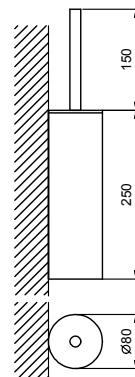

Art. 7647

Escobillero

- con contenedor extraíble
- para pared

Cromo	96 02 7647
Negro Opaco	96 13 7647
Nickel PVD	96 95 7647
Matt Gun Metal PVD	96 P5 7647
Matt British Gold PVD	96 P6 7647
Matt Copper PVD	96 P9 7647
Deep Black PVD	96 S1 7647
Pure Brass PVD	96 Q7 7647
Raw Metal PVD	96 Q8 7647

Acero Cepillado   **96 93 7647**

OPCIONAL Kit de fijación para cartón-yeso

Art. W049   91 00 W049

Art. 7683

Escobilla sin mango

- para art. 7646 - 7647 - 7746 - 7747 - 7657

96 00 7683