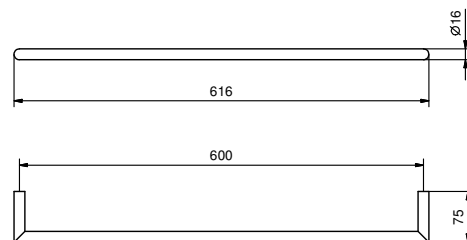

Art. 7607

Toallero

• 60 cm

Cromo 96 02 7607
Negro Opaco 96 13 7607
Nickel PVD 96 95 7607
Matt Gun Metal PVD 96 P5 7607
Matt British Gold PVD 96 P6 7607
Matt Copper PVD 96 P9 7607
Deep Black PVD 96 S1 7607
Pure Brass PVD 96 Q7 7607
Raw Metal PVD 96 Q8 7607

Acero Cepillado 96 93 7607