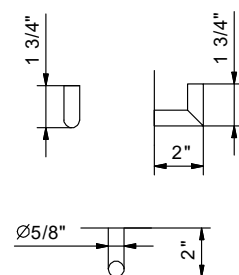

Art. 7644

Wall-mount hook

Chrome	96 02 7644
Matte Black	96 13 7644
Nickel PVD	96 95 7644
Matte Gun Metal PVD	96 P5 7644
Matte British Gold PVD	96 P6 7644
Matte Copper PVD	96 P9 7644
Pure Brass PVD	96 Q7 7644
Raw Metal PVD	96 Q8 7644

Brushed Stainless steel 96 93 7644