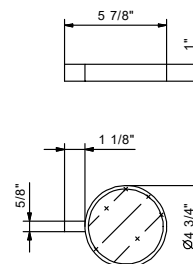

Art. 7649

Soap holder

- Wall mount
- Ø 12 cm
- glass insert

Chrome	96 02 7649
Matte Black	96 13 7649
Nickel PVD	96 95 7649
Matte Gun Metal PVD	96 P5 7649
Matte British Gold PVD	96 P6 7649
Matte Copper PVD	96 P9 7649
Pure Brass PVD	96 Q7 7649
Raw Metal PVD	96 Q8 7649

Brushed Stainless steel 96 93 7649