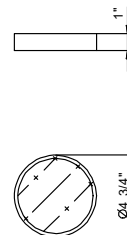

Art. 7648

Soap holder

- Free standing
- Ø 12 cm
- glass insert

Chrome	96 02 7648
Matte Black	96 13 7648
Nickel PVD	96 95 7648
Matte Gun Metal PVD	96 P5 7648
Matte British Gold PVD	96 P6 7648
Matte Copper PVD	96 P9 7648
Pure Brass PVD	96 Q7 7648
Raw Metal PVD	96 Q8 7648

Brushed Stainless steel 96 93 7648