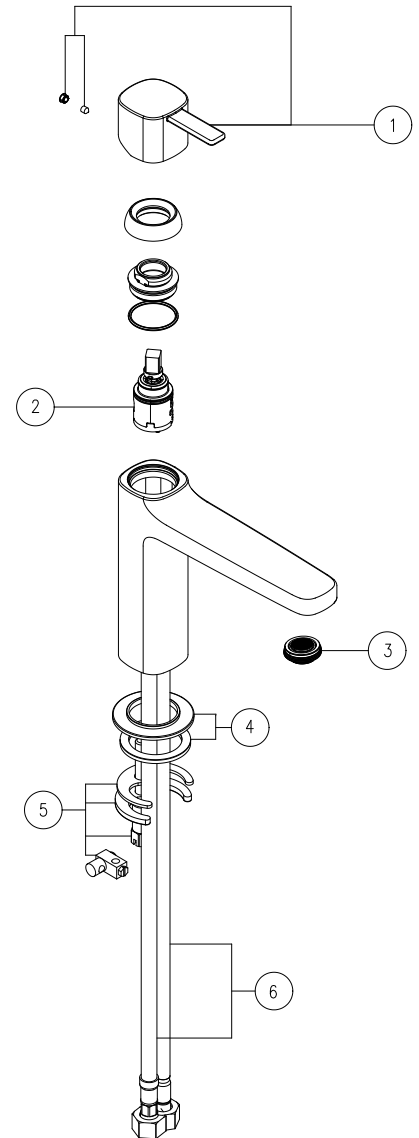

FANTINI

RUBINETTI

LAME'

Miscelatore lavabo monocomando M104WU / Single lever washbasin mixer M104WU / Mitigeur lavabo M104WU

N°	Codice / Code	Descrizione / Description / Désignation
1	2400M148U	Maniglia con leva miscelatore lavabo Lamé Washbasin mixer with lever handle Lamé Manette avec levier mitigeur lavabo Lamé
2	90 00 M070	Cartuccia lavabo Lamé Lamé cartridge Cartouche Lamé
3	90 00 8947U	Aeratore lavabo Lamé 1.2gpm Aerator for washbasin mixer Lamé 1.2gpm Aérateur pour lavabo Lamé 1.2gpm
4	9000Q020	Anello base con o-ring per miscelatore lavabo Lamé Basic ring and o-ring for washbasin mixer Lamé Rosace avec o-ring pour mitigeur lavabo Lamé
5	90 00 8997	Kit di fissaggio per miscelatore lavabo Lamé Fixing kit for washbasin mixer Lamé Kit fixation mitigeurs sur plan Lamé
6	90 02 Q021U	Tubi flessibili M8x1 3/8" cm.45 con guarnizioni Flexible hoses M8x1 3/8" cm.45 with gaskets Tuyaux flexibles M8x1 3/8" cm.45 avec jointes