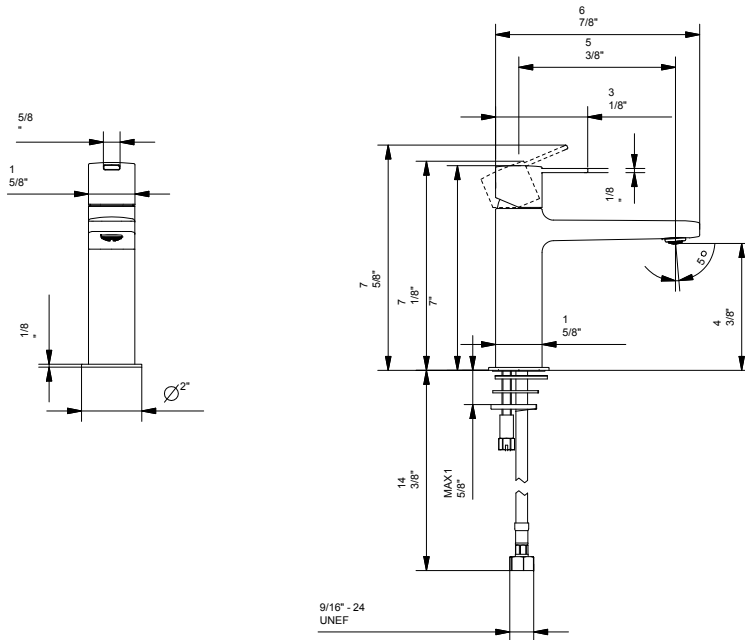

FANTINI

RUBINETTI

LAME'

Miscelatore lavabo monocomando M104WU / Single lever washbasin mixer M104WU / Mitigeur lavabo M104WU

N°	Codice / Code	Descrizione / Description / Désignation
1	2400M148U	Maniglia con leva miscelatore lavabo Lamé Washbasin mixer with lever handle Lamé Manette avec levier mitigeur lavabo Lamé
2	90 00 M070	Cartuccia lavabo Lamé Lamé cartridge Cartouche Lamé
3	90 00 8947U	Aeratore lavabo Lamé 1.2gpm Aerator for washbasin mixer Lamé 1.2gpm Aérateur pour lavabo Lamé 1.2gpm
4	9000Q020	Anello base con o-ring per miscelatore lavabo Lamé Basic ring and o-ring for washbasin mixer Lamé Rosace avec o-ring pour mitigeur lavabo Lamé
5	90 00 8997	Kit di fissaggio per miscelatore lavabo Lamé Fixing kit for washbasin mixer Lamé Kit fixation mitigeurs sur plan Lamé
6	90 02 Q021U	Tubi flessibili M8x1 3/8" cm.45 con guarnizioni Flexible hoses M8x1 3/8" cm.45 with gaskets Tuyaux flexibles M8x1 3/8" cm.45 avec jointes