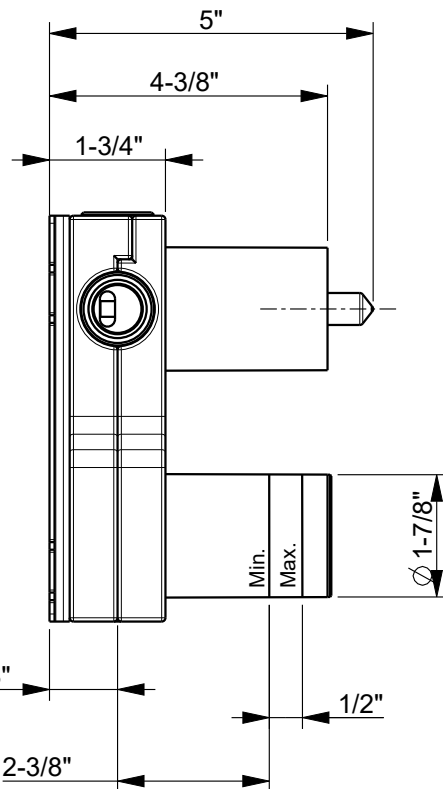

A

B

C

D

6

6

1-1/4"

5

5

4

4

3

3

2

2

1

Art.: A787BU+A787AU

Serie: AF/21

Desc.: EN BUILT-IN SHOWER MIXER

Data: 12-Jan-22

Rev.: 0

A

B

C