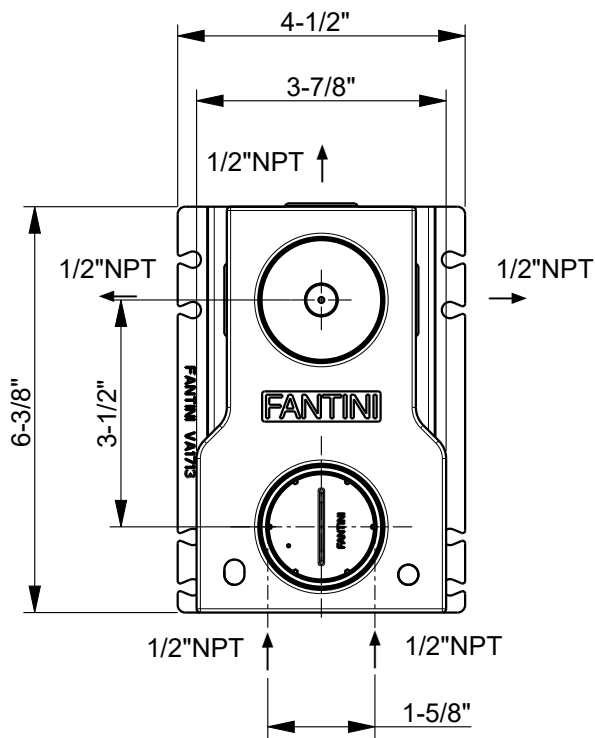

A

B

C

D

6

6

1-1/4"

5

5

4

4

3

3

2

2

1

Art.: A787BU+A787AU

Serie: AF/21

Desc.: EN BUILT-IN SHOWER MIXER

Data: 12-Jan-22

Rev.: 0

A

B

C