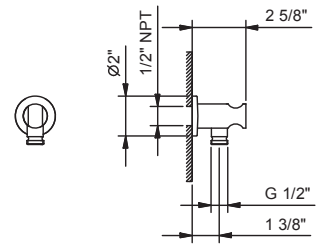

**Art. 9323U**

**Wall-mount handshower holder with water outlet**

- Round escutcheon
- Solid brass construction
- 1/2" Male NPT fittings

Finishes:

- |                          |                                |             |
|--------------------------|--------------------------------|-------------|
| <input type="checkbox"/> | <b>Chrome</b>                  | 91 02 9323U |
| <input type="checkbox"/> | <b>Matte Black</b>             | 91 13 9323U |
| <input type="checkbox"/> | <b>Matte White</b>             | 91 29 9323U |
| <input type="checkbox"/> | <b>Pure Brass PVD</b>          | 91 Q7 9323U |
| <input type="checkbox"/> | <b>Raw Metal PVD</b>           | 91 Q8 9323U |
| <input type="checkbox"/> | <b>Brushed Stainless steel</b> | 91 93 9323U |
| <input type="checkbox"/> | <b>Deep Black PVD</b>          | 91 S1 9323U |