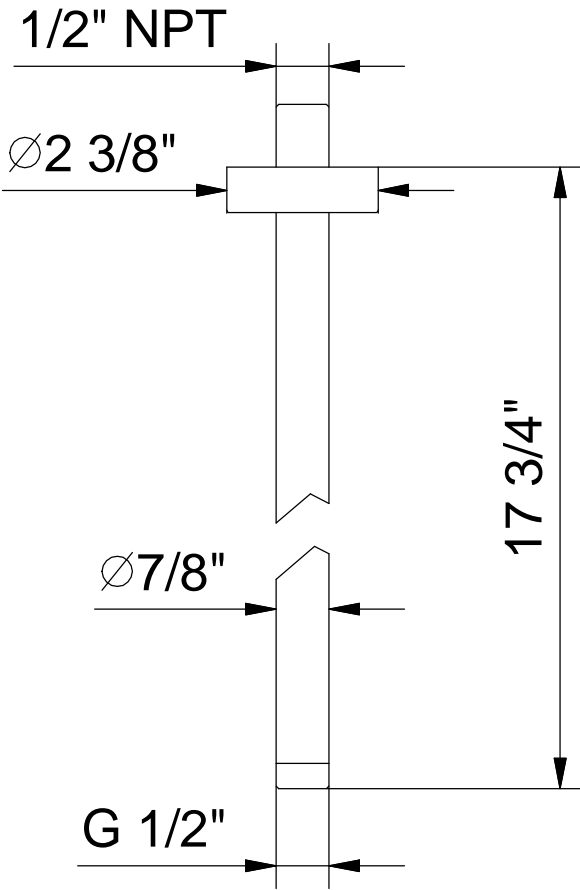

B

B

C

C

D

D

Art.: 8041U		Serie: MINT	
	Desc.:		Data:
	EN - 17 3/4" CEILING MOUNT SHOWER ARM		Rev.: 0
			Disegnato:
			Approvato: ...

Questo disegno e' di proprieta' della FANTINI S.p.A. Pertanto non potra' essere utilizzato e/o comunicato a terzi, anche in forma parziale, senza preventiva autorizzazione.  
 This drawing is intellectual of FANTINI S.p.A. No use or disclosure, either fully or partially, to third parties is allowed without prior consent of the company.

1

2

3

4

5

6