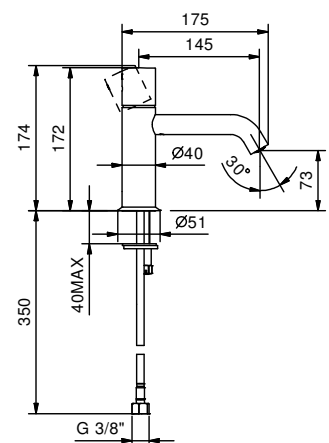

Art. E903WF

Miscelatore lavabo bocca prolungata monoforo

- interasse bocca 14,5 cm
- maniglia CILINDRICA
- limitatore di portata 5 l/min a 3 bar
- flessibili di alimentazione
- SENZA SCARICO

Finiture:

<input type="checkbox"/>	Cromo	50 02 E903WF
<input type="checkbox"/>	Nero Opaco	50 13 E903WF
<input type="checkbox"/>	Bianco Opaco	50 29 E903WF
<input type="checkbox"/>	Matt Gun Metal PVD	50 P5 E903WF
<input type="checkbox"/>	Matt British Gold PVD	50 P6 E903WF
<input type="checkbox"/>	Deep Black PVD	50 S1 E903WF
<input type="checkbox"/>	Pure Brass PVD	50 Q7 E903WF
<input type="checkbox"/>	Raw Metal PVD	50 Q8 E903WF
<input type="checkbox"/>	Acciaio spazzolato	50 93 E903WF

Aeratore 5 l/min

Pressione (bar)	Portata (l/min)
0,5	2,34
1	5,09
2	5,1
3	5,38
4	5,39

Progetto:

Stanza:

Data:

Commento:

Certificazioni:

lead∅free