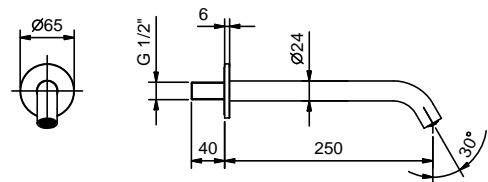

Commento:

Certificazioni:

lead∅free