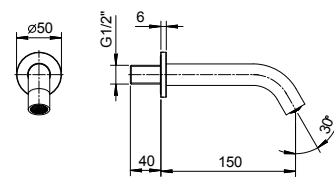

款式号. 8432

墙装式浴缸出水口

- 龙头出水口长度15cm
- 1/2" 寸入水管

完成:

- 铬色 50 02 8432
- 哑光黑 50 13 8432
- 哑光白色 50 29 8432
- Matt Gun Metal PVD 50 P5 8432
- Matt British Gold PVD 50 P6 8432
- Deep Black PVD 50 S1 8432
- Pure Brass PVD 50 Q7 8432
- Raw Metal PVD 50 Q8 8432
- 不锈钢拉丝 50 93 8432

### 出水嘴

压力 (巴)	水流速度 (升 / 分)
0,5	8
1	15,5
2	20
3	21
4	22

项目

房间

日期

备注