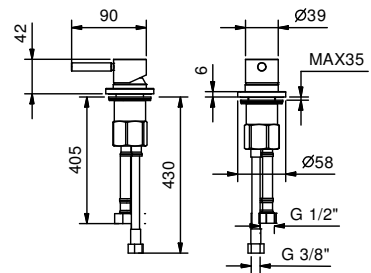

Art. E895

Mitigeur sur plan

- Manette CYLINDRIQUE avec TIGE
- flexibles d'alimentation

Finitions:

- Chromé 50 02 E895
- Noir Mat 50 13 E895
- Blanc Mat 50 29 E895
- Matt Gun Metal PVD 50 P5 E895
- Matt British Gold PVD 50 P6 E895
- Deep Black PVD 50 S1 E895
- Pure Brass PVD 50 Q7 E895
- Raw Metal PVD 50 Q8 E895
- Acier Brossé 50 93 E895

Aérateur 5 l/min

Pression (bar)	débit (l/min)
0,5	2,34
1	5,09
2	5,1
3	5,38
4	5,39

PROJET:

CHAMBRE:

DATE:

COMMENTAIRE:

CERTIFICATIONS:

lead∅free