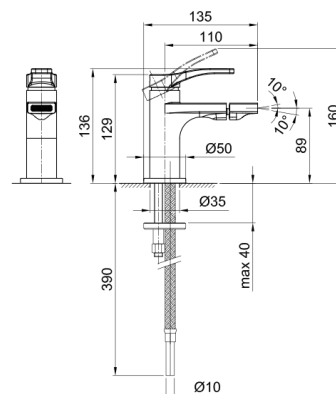

АРТ. B008WF

Смеситель для биде на 1 отверстие

- вылет 11 см
- ручка
- ограничитель потока воды до 5 л/мин при 3 бар
- видимый аэратор
- подводка
- БЕЗ ДОННОГО КЛАПАНА

Отделки:

☐	Хром	26 02 B008WF
☐	Черный матовый	26 13 B008WF
☐	Белый матовый	26 29 B008WF

Аэратор 1,5 л / мин

	(
0,5	2,34
1	5,09
2	5,1
3	5,38
4	5,39

Проект:

Комната:

Дата:

Комментарии:

сертификаты: