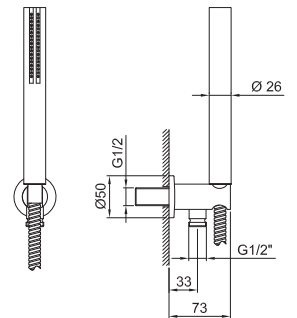

Art. 8051

Conjunto de ducha

- teleducha SUN
- toma de agua y soporte teleducha
- embellecedor redondo
- flexo PVC 150 cm
- entrada de 1/2"

Acabados:

- Cromo 86 02 8051
- Negro Opaco 86 13 8051

Proyecto:

Tipología habitacion:

Fecha:

Comentarios:

Limitador 9 l/min

Presión (bar)	Caudal (l/min)
0,5	5
1	9
2	9
3	9
4	9

Certificaciones: