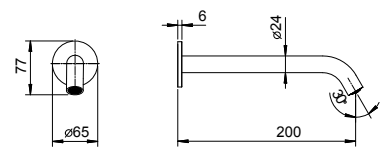

**Art. 8433**

**Bocca vasca da parete**

- interasse bocca 20 cm
- ingresso da 1/2"

Finiture:

- Cromo** 50 02 8433
- Nero Opaco** 50 13 8433
- Matt Gun Metal PVD** 50 P5 8433
- Matt British Gold PVD** 50 P6 8433
- Deep Black PVD** 50 S1 8433
- Pure Brass PVD** 50 Q7 8433
- Raw Metal PVD** 50 Q8 8433
- Acciaio spazzolato** 50 93 8433

**Bocca**

Pressione (bar)	Portata (l/min)
0,5	8
1	15,5
2	20
3	21
4	22

**Progetto:**

---

---

---

**Stanza:**

---