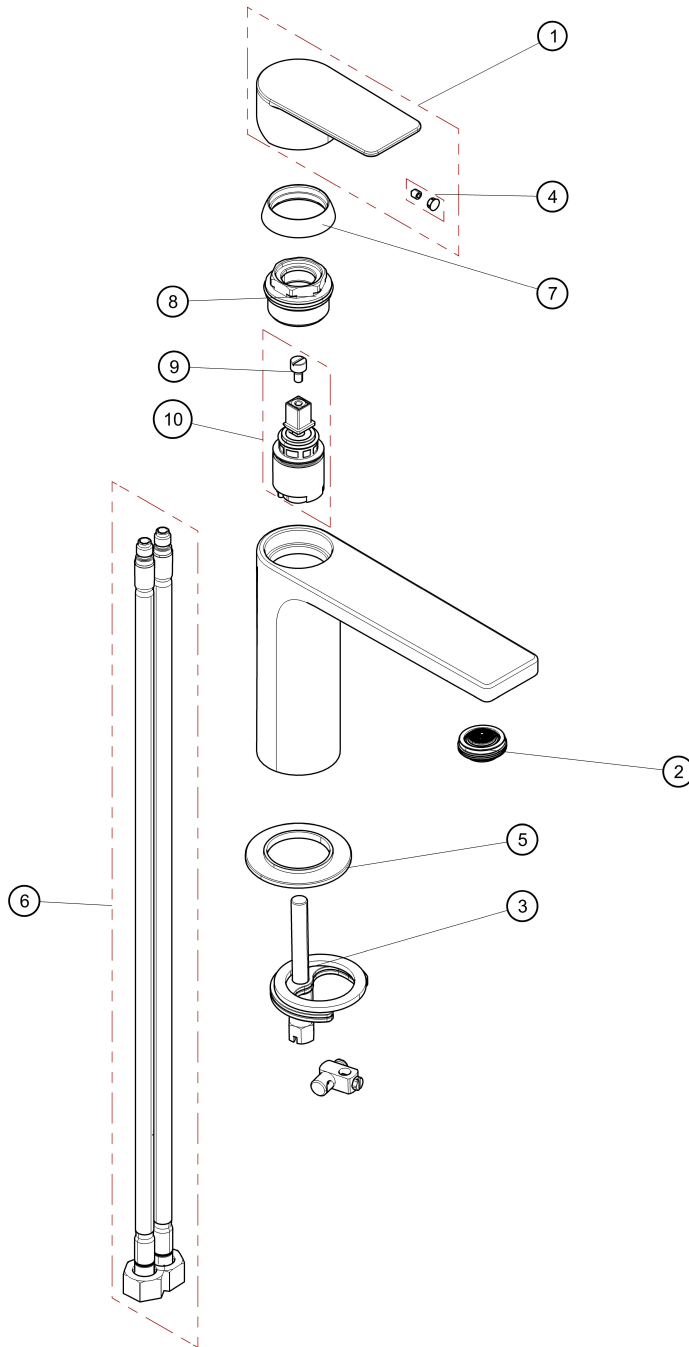

ART. V604WF - Miscelatore lavabo monoforo / Single-hole washbasin mixer / Mitigeur lavabo monotrou

ART. V604F - Miscelatore lavabo monoforo / Single-hole washbasin mixer / Mitigeur lavabo monotrou

N°	Codice / Code	Descrizione / Description / Désignaton
1	61_V648	Maniglia Myo Myo handle Manette Myo
2	90008913	Aeratore M24x1 con chiave di smontaggio M24x1 aerator with disassembling key Aérateur M24x1 avec clé pour demontage
3	90008997	Kit di fissaggio Fixing kit Kit de fixation
4	90009665	Kit di fissaggio Fixing kit Kit de fixation
5	90_Q020	Anello base Base ring Anneau base
6	90_Q021	Coppia di flessibili M8x1 3/8" 45 cm con guarnizione Pair of flexible hoses M8x1 3/8" 45 cm with gasket Paire de flexibles M8x1 3/8" 45 cm avec joint
7	90_Q432	Cappuccio coprighiera Nut-ring cap Capouchon sous manette
8	9000Q433	Ghiera bloccaggio per cartuccia Locking ring for cartridge Écrou de serrage pour cartouche
9	9000Q984	Adattatore maniglia Handle adaptor Adaptateur de manette
10	9000R470	Cartuccia Ø 25 mm Ø 25 mm cartridge Cartouche Ø 25 mm