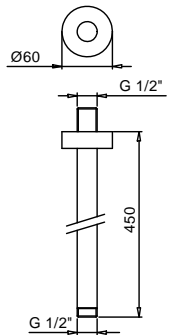

Art. 9237

Braccio doccia

- lunghezza 45 cm
- rosone tondo
- per installazione a soffitto
- ingresso da 1/2"

Finiture:

☐	Cromo	86 02 9237
☐	Nero Opaco	86 13 9237
☐	Bianco Opaco	86 29 9237
☐	Nickel PVD	86 95 9237
☐	Matt Gun Metal PVD	86 P5 9237
☐	Matt British Gold PVD	86 P6 9237
☐	Matt Copper PVD	86 P9 9237
☐	Deep Black PVD	86 S1 9237
☐	Pure Brass PVD	86 Q7 9237
☐	Raw Metal PVD	86 Q8 9237
☐	Oro Plus	86 01 9237
☐	Rosso - Cromo	86 06 923702
☐	Acciaio spazzolato	86 93 9237

Progetto:

Stanza:

Data:

Commento:

Certificazioni: