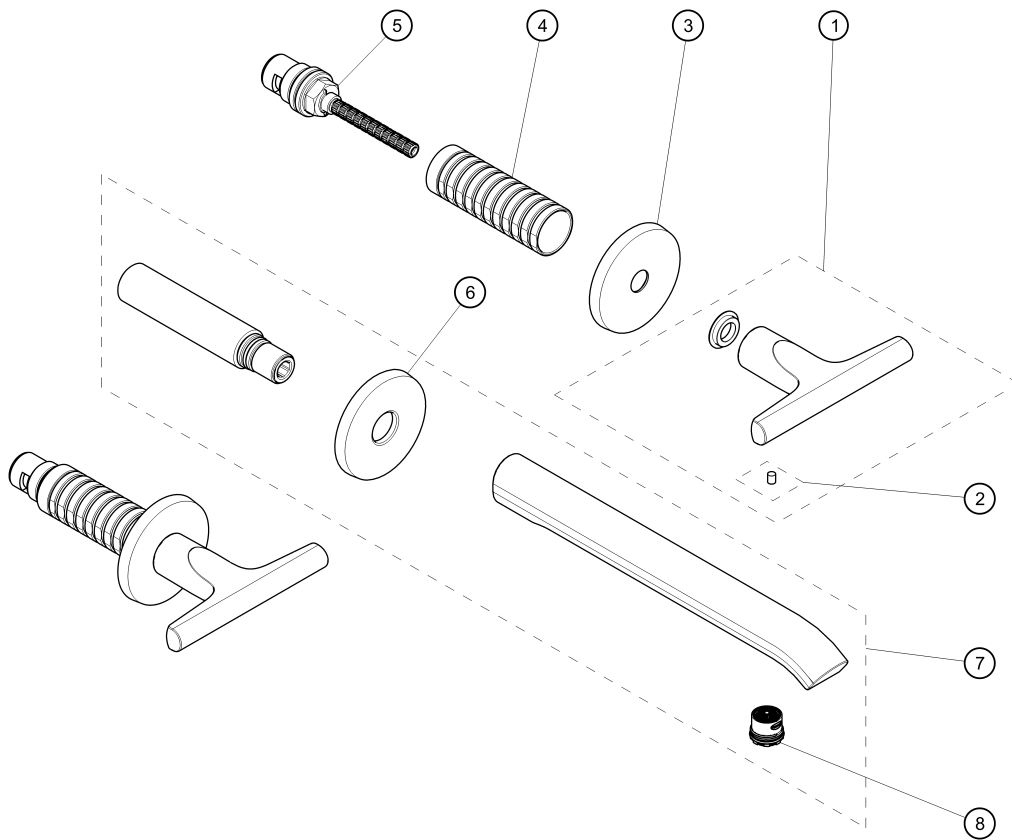

ART. J013B+R010A - Gruppo lavabo da parete / Wall-mount washbasin mixer / Mélangeur lavabo mural

ART. J013B+R010A - Gruppo lavabo da parete / Wall-mount washbasin mixer / Mélangeur lavabo mural

N°	Codice / Code	Descrizione / Description / Désignaton
1	67__J048	Maniglia completa Complete handle Manette complet
2	9000Q345	Grano M4x5 (coppia) Locking screw M4x5 (pair) Vis de blocage M4x5 (couple)
3	90__Z084	Rosone completo Complete backplate Rosace complète
4	9000Q215	Canotto di regolazione Regulation sleeve Manchon de regulation
5	9000Q160	Vitone ceramico 90° destro 90° right ceramic cartridge Tête céramique droite 90°
6	90__Z083	Rosone completo Complete backplate Rosace complète
7	67__Z082	Bocca lavabo da parete Wall-mount washbasin spout Bec lavabo mural
8	90009855	Aeratore M16,5x1 con chiave di smontaggio M16,5x1 aerator with disassembly key Aérateur M16,5x1 avec clé pour demontage