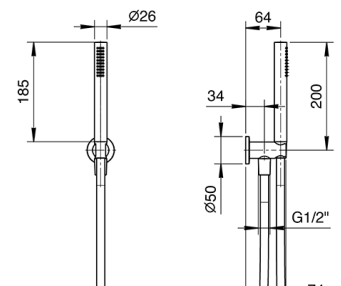

Комментарии: