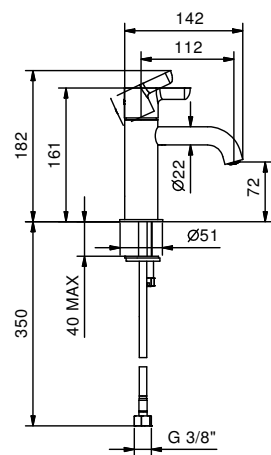

Art. R404WF

1-Loch-Waschtischmischer

- Achsabstand Auslauf 11 cm
- Griff
- Wasserdurchflussbegrenzer auf 5 l/min bei 3 bar
- Versorgungsleitung/schläuche
- OHNE ABLAUF

Oberflaeche :

- | | | |
|--------------------------|------------------------------|--------------|
| <input type="checkbox"/> | Chrom | 53 02 R404WF |
| <input type="checkbox"/> | Schwarz matt | 53 13 R404WF |
| <input type="checkbox"/> | Nickel PVD | 53 95 R404WF |
| <input type="checkbox"/> | Matt Gun Metal PVD | 53 P5 R404WF |
| <input type="checkbox"/> | Matt British Gold PVD | 53 P6 R404WF |
| <input type="checkbox"/> | Matt Copper PVD | 53 P9 R404WF |
| <input type="checkbox"/> | Deep Black PVD | 53 S1 R404WF |
| <input type="checkbox"/> | Pure Brass PVD | 53 Q7 R404WF |
| <input type="checkbox"/> | Raw Metal PVD | 53 Q8 R404WF |

5 l/min Luftsprudler

Wasserdruck (bar)	Durchfluss (l/min)
0,5	2,34
1	5,09
2	5,1
3	5,38
4	5,39

Project:

Raum:

Datum:

Kommentar:

Zertifizierung:

lead∅free