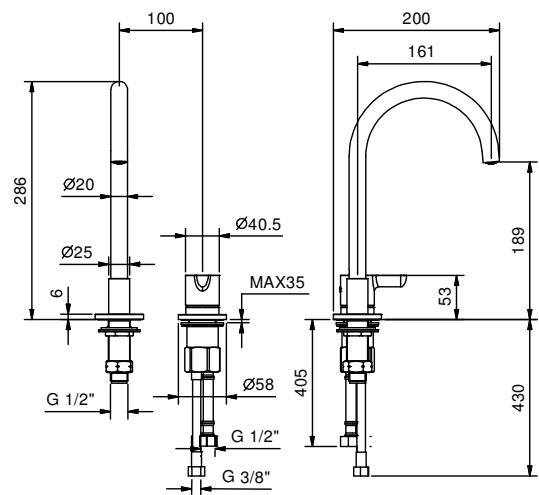

**款式号. R504W**  
**两孔式面盆混合器**

- 龙头出水口长度16cm
- 开关手柄
- 流速限制器 5升/分钟 3 bar
- 供水软管
- 不带排水塞

完成:

- |                          |                              |             |
|--------------------------|------------------------------|-------------|
| <input type="checkbox"/> | <b>铬色</b>                    | 53 02 R504W |
| <input type="checkbox"/> | <b>哑光黑</b>                   | 53 13 R504W |
| <input type="checkbox"/> | <b>Nickel PVD</b>            | 53 95 R504W |
| <input type="checkbox"/> | <b>Matt Gun Metal PVD</b>    | 53 P5 R504W |
| <input type="checkbox"/> | <b>Matt British Gold PVD</b> | 53 P6 R504W |
| <input type="checkbox"/> | <b>Matt Copper PVD</b>       | 53 P9 R504W |
| <input type="checkbox"/> | <b>Deep Black PVD</b>        | 53 S1 R504W |
| <input type="checkbox"/> | <b>Pure Brass PVD</b>        | 53 Q7 R504W |
| <input type="checkbox"/> | <b>Raw Metal PVD</b>         | 53 Q8 R504W |

**5 l/min 起泡器**

压力 (巴)	水流速度 (升 / 分钟)
0,5	2,34
1	5,09
2	5,1
3	5,38
4	5,39

项目

房间

日期

备注

资质: