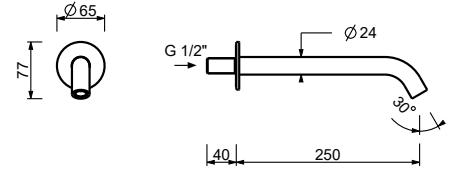

NOSTROMO SMALL

ART. Z334

Wall-mount bathtub spout

- spout projection 25 cm
- 1/2" inlet

Date

Project/Comments:

Finishing:

- | | |
|--|------------|
| <input type="checkbox"/> Chrome | 50 02 Z334 |
| <input type="checkbox"/> Matt Black | 50 13 Z334 |
| <input type="checkbox"/> Matt Gun Metal PVD | 50 P5 Z334 |
| <input type="checkbox"/> Matt British Gold PVD | 50 P6 Z334 |
| <input type="checkbox"/> Matt Copper PVD | 50 P9 Z334 |
| <input type="checkbox"/> Deep Black PVD | 50 S1 Z334 |
| <input type="checkbox"/> Pure Brass PVD | 50 Q7 Z334 |
| <input type="checkbox"/> Raw Metal PVD | 50 Q8 Z334 |
|
 | |
| <input type="checkbox"/> Brushed Stainless Steel | 50 93 Z334 |

• Integrated aerator

Pressure(bar)	Flow rate (l/min)
0.5	8
1	12
2	15.5
3	20
4	21