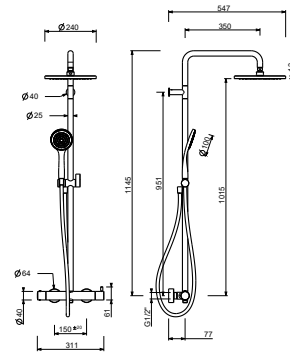

NOSTROMO SMALL

ART. E829

Asta doccia con miscelatore esterno

- maniglie
- deviatore a rotazione con chiusura a 2 uscite
- flessibile PVC 150 cm
- doccetta
- soffione Ø 24 cm
- ingressi da 1/2"
- cursore orientabile

Data

Progetto/Note

Finiture

- | | |
|--|------------|
| <input type="checkbox"/> Cromo | 50 02 E829 |
| <input type="checkbox"/> Nero Opaco | 50 13 E829 |
| <input type="checkbox"/> Matt Gun Metal PVD | 50 P5 E829 |
| <input type="checkbox"/> Matt British Gold PVD | 50 P6 E829 |
| <input type="checkbox"/> Matt Copper PVD | 50 P9 E829 |
| <input type="checkbox"/> Deep Black PVD | 50 S1 E829 |