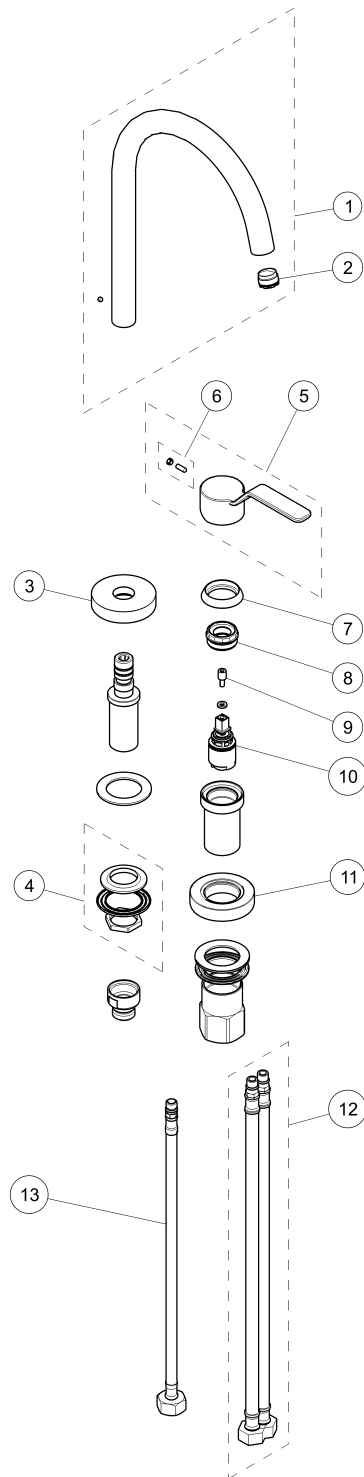

ABOUTWATER AL/GARDEN

Boffi & FANTINI

ART. Y607W - Miscelatore lavabo 2 fori / 2-hole washbasin mixer / Mitigeur lavabo 2 trous

ART. Y607W - Miscelatore lavabo 2 fori / 2-hole washbasin mixer / Mitigeur lavabo 2 trous

N°	Codice / Code	Descrizione / Description / Désignaton
1	90_Z279	Bocca lavabo completa Complete washbasin spout Bec complet lavabo
2	90009793	Aeratore M18,5x1 con chiave di smontaggio M18,5x1 aerator with disassembling key Aérateur M18,5x1 avec clé pour demontage
3	90_Z280	Rosone completo Complete backplate Rosace complète
4	9000Z373	Kit di fissaggio Fixing kit Kit de fixation
5	28_Y648	Maniglia completa Complete handle Manette complète
6	90_Q448	Kit di fissaggio Fixing kit Kit de fixation
7	90_Z371	Cappuccio sotto maniglia Cup under handle Rosace sous manette
8	9000Q206	Ghiera bloccaggio per cartuccia Locking ring for cartridge Écrou de serrage pour cartouche
9	9000Z372	Adattatore per maniglia Handle's adaptor Adaptateur pour manette
10	9000R470	Cartuccia Ø 25 mm Ø 25 mm cartridge Cartouche Ø 25 mm
11	90_Z262	Anello base Base ring Anneau base
12	90029331	Coppia di flessibili di alimentazione M10x1 F 3/8" Pair of connecting hoses M10x1 F 3/8" Paire de flexibles d'alimentation M10x1 F 3/8"
13	90029109U	Flessibile di collegamento M10x1 F 1/2" M10x1 x F1/2" connecting hose Flexible de connection M10x1 x F1/2"