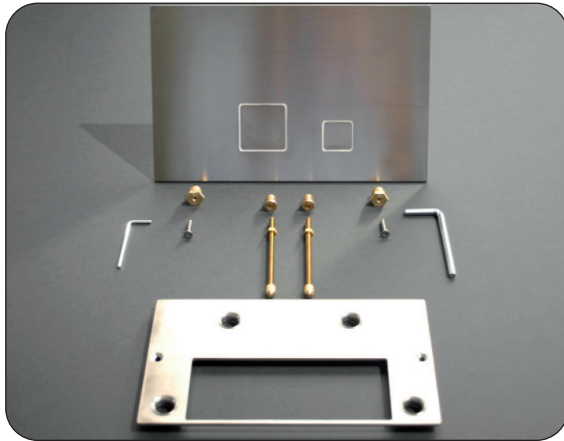

Instructions / Instrucciones

ART. 8402U

ART. 8403U

Package Contents / Contenido del paquete

WC flush plate compatible with GEBERIT, SIGMA8, SIGMA12
- Without visible fastening elements

Placa de control para el lavado de cisternas compatibles con GEBERIT, SIGMA8, SIGMA12
- No fijación visible