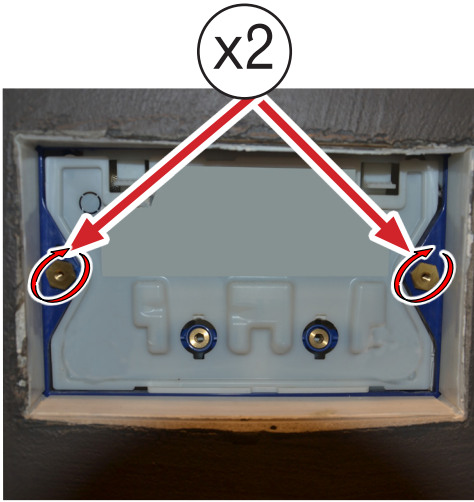

Instructions / Instrucciones

ART. 8402U

ART. 8403U

Package Contents / Contenido del paquete

WC flush plate compatible with GEBERIT, SIGMA8, SIGMA12
- Without visible fastening elements

Placa de control para el lavado de cisternas compatibles con GEBERIT, SIGMA8, SIGMA12
- No fijación visible