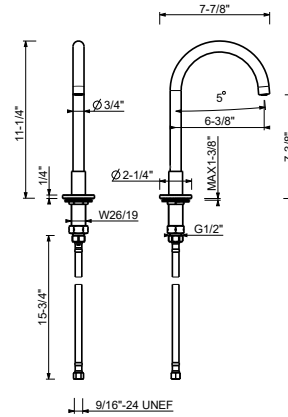

ICONA CLASSIC

ART. Z347U

Deck-mount washbasin spout

- 6 3/8" spout projection
- 11 1/4" spout height
- 1/2" NPT inlet
- Water flow restricted to 1.2 gpm

Date

Project/Comments:

Finishes

- | | |
|---|-------------|
| <input type="checkbox"/> Chrome | 53 02 Z347U |
| <input type="checkbox"/> Matte Black | 53 13 Z347U |
| <input type="checkbox"/> Polished Nickel PVD | 53 95 Z347U |
| <input type="checkbox"/> Matte Gun Metal PVD | 53 P5 Z347U |
| <input type="checkbox"/> Matte British Gold PVD | 53 P6 Z347U |
| <input type="checkbox"/> Matte Copper PVD | 53 P9 Z347U |
| <input type="checkbox"/> Deep Black PVD | 53 S1 Z347U |
| <input type="checkbox"/> Pure Brass PVD | 53 Q7 Z347U |
| <input type="checkbox"/> Raw Metal PVD | 53 Q8 Z347U |