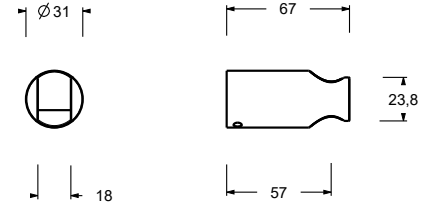

SHOWERS PROGRAM

ART. Q133

Fixed handshower holder

- Brass construction

Date

Project/Comments:

Finishes

- | | |
|---|------------|
| <input type="checkbox"/> Chrome | 90 02 Q133 |
| <input type="checkbox"/> Matte Black | 90 13 Q133 |
| <input type="checkbox"/> Matte White | 90 29 Q133 |
| <input type="checkbox"/> Matte Gun Metal PVD | 90 P5 Q133 |
| <input type="checkbox"/> Matte British Gold PVD | 90 P6 Q133 |
| <input type="checkbox"/> Matte Copper PVD | 90 P9 Q133 |
| <input type="checkbox"/> Deep Black PVD | 90 S1 Q133 |
| <input type="checkbox"/> Pure Brass PVD | 90 Q7 Q133 |
| <input type="checkbox"/> Raw Metal PVD | 90 Q8 Q133 |